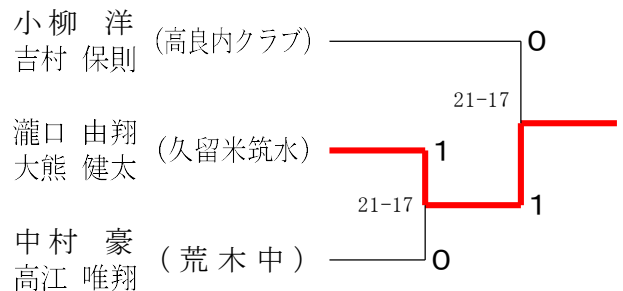

男子ダブルスDクラス 決勝トーナメント

男子ダブルスDクラス Cブロック	古賀 山口	青木 大場	中村 高江	寺崎 田中	勝敗	順位
古賀 博晴 (高良内クラブジュニア) 山口 達雄	×	×	○	M 1-2 G 1-2 P 76-80	3	
青木 俊大 (久留米筑水) 大場 滉太	○	×	○	M 2-1 G 2-1 P 85-76	2	
中村 豪 (荒木中) 高江 唯翔	○	○	○	M 3-0 G 3-0 P 90-61	1	
寺崎 悠人 (久留米高校) 田中 遥馬	×	×	×	M 0-3 G 0-3 P 50-90	4