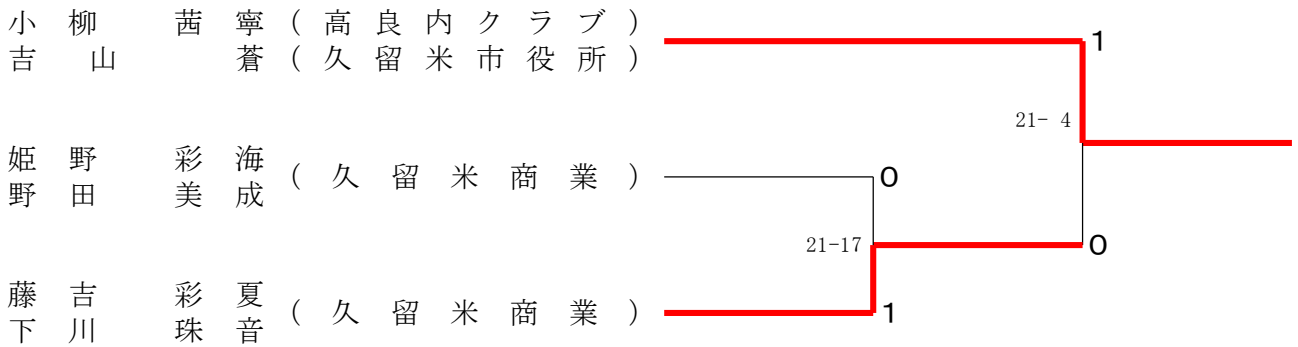

久留米市民春季バドミントン大会

令和8年4月26日 みづま総合体育館

女子ダブルスBCクラス Aブロック	(B)小柳 (B)吉山	横大 満月	古森 柳山	目野 大石	前後 田藤	勝敗	順位
(B)小柳 茜寧 (高良内クラブ) (B)吉山 蒼 (久留米市役所)		○ 30-6	○ 30-5	○ 30-10	○ -X	M 4-0 G 4-0 P 120-21	1
横溝 業麻 (久留米高校) 大月 優里奈	×		×	×	○ -X	M 1-3 G 1-3 P 65-90	4
古柳 美沙 森山 咲喜 (日吉クラブ)	×	○ 30-18		×	○ -X	M 2-2 G 2-2 P 83-78	3
目野 妃菜里 大石 茶美維 (城南中)	×	○ 30-11	○ 30-18		○ -X	M 3-1 G 3-1 P 100-59	2
前田 絢香 後藤 葵 (久留米商業)	×	×	×	×		M 0-4 G 0-4 P 0-120	5

女子ダブルスBCクラス Bブロック	(B)野野 (B)野田	原佐 藤	石末 川安	重井 野上	赤瀬 下川	勝敗	順位
(B)野野 彩海 (久留米商業) (B)野田 美成		×	○ 22-30	×	×	M 1-3 G 1-3 P 88-111	3
原 いつき 佐藤 愛紗 (久留米高校)	○ 30-22		○ 30-18	○ 30-21	○ 30-20	M 4-0 G 4-0 P 120-81	1
石川 由菜 末安 由弥 (久留米信愛高)	×	×		×	○ 30-19	M 1-3 G 1-3 P 83-109	4
重野 楓果 井上 和奏 (八女高校)	○ 30-29	×	○ 21-30		○ 30-28	M 3-1 G 3-1 P 111-111	2
赤瀬 慶子 下川 恵理香 (高良内クラブ)	○ 30-28	×	×	×		M 1-3 G 1-3 P 97-118	5

女子ダブルスBCクラス Cブロック	(B)藤吉 (B)下川	桑原 吉山	森光 古柳	岡柳	勝敗	順位
(B)藤吉 彩夏 (久留米商業) (B)下川 珠音		×	○ 21-30	○ 30-19	M 2-1 G 2-1 P 81-76	3
桑原 尚美 (高良内クラブ) 吉山 未紀 (親和クラブ)	○ 30-21		×	○ 28-30	M 2-1 G 2-1 P 88-59	1
森光 華奈 古柳 美保 (久留米高校)	×	○ 27-30		○ 30-15	M 2-1 G 2-1 P 87-73	2
岡 香志子 柳 千鶴子 (西国分クラブ)	×	×	×		M 0-3 G 0-3 P 42-90	4

女子ダブルスBクラス