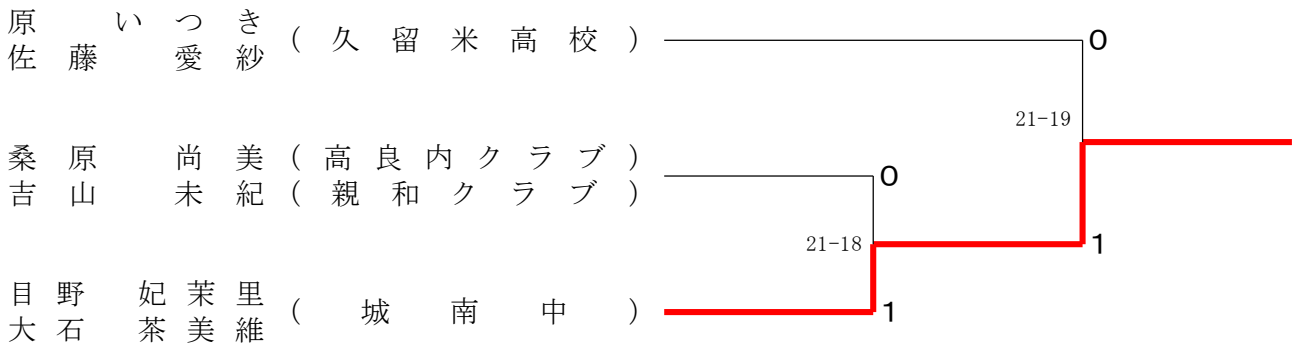

女子ダブルスCクラス