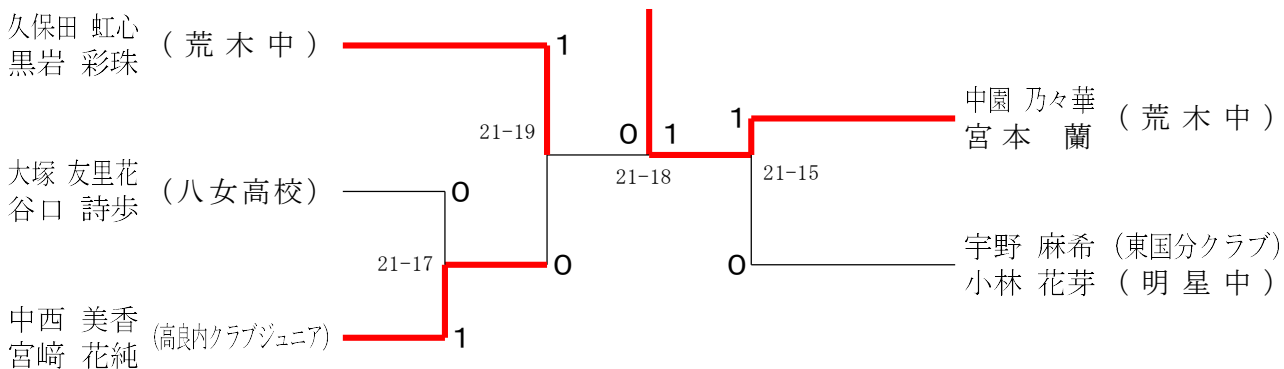

久留米市民春季バドミントン大会

令和8年4月26日 みづま総合体育館

女子ダブルスDクラス Aブロック	中西 美香 宮崎 花純 (高良内クラブジュニア)	古 賀 美翠 松藤 蓮佳 (久留米信愛高)	秋 山 希風 森光 莉菜 (城南中)	山 鳥 越 古 松尾 賀田	勝 敗	順位
中西 美香 宮崎 花純	○	○	○	○	M 4-0 G 4-0 P 126-77	1
古賀 美翠 松藤 蓮佳	×	○	×	×	M 0-4 G 0-4 P 61-120	5
秋山 希風 森光 莉菜	×	○	○	×	M 1-3 G 1-3 P 97-109	4
鳥越 まお 松尾 澤奈 (久留米筑水)	×	○	○	○	M 3-1 G 3-1 P 119-86	2
古賀 徳乃花 水田 菜々子 (八女高校)	×	○	○	×	M 2-2 G 2-2 P 88-93	3

女子ダブルスDクラス Bブロック	小林 沙江子 大野 千紗子 (東国分クラブ)	久保田 虹心 黒岩 彩珠 (荒木中)	江 崎 美桜 嶋中 悠里那 (久留米信愛高)	山口 夏風 堤 彩乃 (八女高校)	勝 敗	順位
小林 沙江子 大野 千紗子	×	○	○	○	M 2-1 G 2-1 P 81-84	2
久保田 虹心 黒岩 彩珠	○	○	○	○	M 3-0 G 3-0 P 90-73	1
江崎 美桜 嶋中 悠里那	×	×	○	○	M 1-2 G 1-2 P 85-85	3
山口 夏風 堤 彩乃	×	×	×	○	M 0-3 G 0-3 P 76-90	4

女子ダブルスDクラス Cブロック	宇野 麻希 小林 花芽 (東国分クラブ)	湯 口 愛 西村 美紅 (久留米高校)	福 井 美咲 土淵 悠らら (城南中)	伊 藤 愛莉 林 まこ (久留米信愛中)	勝 敗	順位
宇野 麻希 小林 花芽	○	○	○	○	M 3-0 G 3-0 P 90-44	1
湯口 愛 西村 美紅	×	○	×	×	M 1-2 G 1-2 P 69-88	3
福井 美咲 土淵 悠らら	×	×	○	○	M 1-2 G 1-2 P 83-88	2
伊藤 愛莉 林 まこ	×	○	×	○	M 1-2 G 1-2 P 66-88	4

女子ダブルスDクラス Dブロック	大塚 友里花 谷口 詩歩 (八女高校)	江 口 怜 中村 琴祿 (久留米信愛中)	宮 崎 優 樋口 奈緒 (久留米高校)	渡 邊 あかり 吉田 月花 (久留米筑水)	勝 敗	順位
大塚 友里花 谷口 詩歩	○	○	○	○	M 3-0 G 3-0 P 90-51	1
江口 怜 中村 琴祿	×	○	×	×	M 0-3 G 0-3 P 50-90	4
宮崎 優 樋口 奈緒	×	○	○	○	M 2-1 G 2-1 P 88-66	2
渡邊 あかり 吉田 月花	×	○	×	○	M 1-2 G 1-2 P 70-88	3

女子ダブルスDクラス Eブロック	岡 千 絢 川崎 由奈 (久留米高校)	貝 田 志徳 野口 琴未 (八女高校)	中 園 乃々華 宮本 蘭 (荒木中)	永 松 徳花 徳富 あかり (久留米筑水)	勝 敗	順位
岡 千 絢 川崎 由奈	×	×	×	×	M 0-3 G 0-3 P 42-90	4
貝田 志徳 野口 琴未	○	×	×	×	M 1-2 G 1-2 P 76-77	3
中園 乃々華 宮本 蘭	○	○	○	○	M 3-0 G 3-0 P 90-50	1
永松 徳花 徳富 あかり	○	○	×	○	M 2-1 G 2-1 P 76-67	2

女子ダブルスDクラス 決勝トーナメント