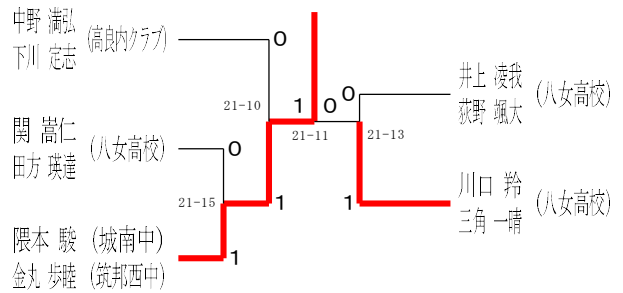

久留米市民春季バドミントン大会

令和8年4月26日 みづま総合体育館

男子ダブルスCクラス Aブロック	中野 下川	野川 吉石	岡垣 緒田	方中 榎山	原下 勝敗	順位
中野 満弘 (高良内クラブ) 下川 定志	○	○	○	M 3-0 G 3-0 P 90-71	1	
吉岡 稜真 (八女高校) 石垣 偉琉	×	○	×	M 0-3 G 0-3 P 72-90	4	
緒方 悠也 (八女工業) 田中 海月	×	○	×	M 1-2 G 1-2 P 83-84	3	
榎原 拓斗 (久留米高校) 山下 潤之亮	×	○	○	M 2-1 G 2-1 P 82-82	2	

男子ダブルスCクラス Bブロック	吉川 吉川	中尾 石橋	渡邊 今村	関田 方勝	勝敗	順位
吉川 弘泰 (東国分クラブ) 吉川 海翔 (明星中)	×	×	○	M 1-2 G 1-2 P 76-89	4	
中尾 零 (久留米筑水) 石橋 一晟	○	×	×	M 1-2 G 1-2 P 86-88	3	
渡邊 健太郎 (久留米高校) 今村 吏玖	○	○	×	M 2-1 G 2-1 P 80-77	2	
関 嵩仁 (八女高校) 田方 瑛達	×	○	○	M 2-1 G 2-1 P 89-77	1	

男子ダブルスCクラス Cブロック	片岡 井上	岡上 井上	井上 荻野	加月 津留	月口 津留	勝敗	順位
片岡 汰賢 (東国分クラブ) 井上 老星	×	×	○	M 1-2 G 1-2 P 73-86	3		
井上 凌我 (八女高校) 荻野 颯大	○	○	○	M 3-0 G 3-0 P 90-57	1		
加月 貴博 (高良内ジュニア) 澤口 孝輝	○	×	○	M 2-1 G 2-1 P 75-73	2		
津留 健 (城南中) 牛島 優太	×	×	×	M 0-3 G 0-3 P 68-90	4		

男子ダブルスCクラス Dブロック	松浦 溝上	池田 松本	田中 松井	川口 三角	勝敗	順位
松浦 洋之 (西国分クラブ) 溝上 将弘	×	○	×	M 2-1 G 2-1 P 84-66	2	
池田 琉誠 (久留米信愛高) 松本 悠路	×	×	×	M 0-3 G 0-3 P 66-90	4	
田中 賢博 (高良内クラブ) 松井 良木	×	○	×	M 1-2 G 1-2 P 77-89	3	
川口 矜 (八女高校) 三角 一晴	○	○	○	M 3-0 G 3-0 P 90-72	1	

男子ダブルスCクラス Eブロック	松本 山下	樋口 松見	隈本 金丸	古賀 新川	勝敗	順位
松本 清幸 (F・Ribbon) 山下 晋一郎	○	×	○	M 2-1 G 2-1 P 89-77	2	
樋口 依絆愛 (大木ジュニア) 松見 奏汰 (城島中)	×	×	○	M 1-2 G 1-2 P 74-83	3	
隈本 駿 (城南中) 金丸 歩睦 (筑邦西中)	○	○	○	M 3-0 G 3-0 P 90-58	1	
古賀 遙来 (久留米高校) 新川 肇大	×	×	×	M 0-3 G 0-3 P 55-90	4	

男子ダブルスCクラス 決勝トーナメント

男子ダブルスDクラス Aブロック	鮫宮 宮崎	島崎 瀧大	口熊 中真	村谷 佐富	藤澤 勝敗	順位
鮫宮 正和 (高良内クラブジュニア) 宮崎 健二郎	×	○	○	M 2-1 G 2-1 P 87-50	2	
瀧口 由翔 (久留米筑水) 大熊 健太	○	×	○	M 3-0 G 3-0 P 90-40	1	
中村 應克 (久留米信愛中) 眞谷 實恭	×	×	○	M 1-2 G 1-2 P 63-60	3	
佐藤 快理 (諏訪中) 富澤 涼世	×	×	×	M 0-3 G 0-3 P 0-90	4	

男子ダブルスDクラス Bブロック	谷江 江口	古財 森	小柳 吉村	奥園 立藤	勝敗	順位
谷江 拓望 (日吉クラブ) 江口 弘晃	×	×	○	M 1-2 G 1-2 P 68-89	3	
古財 心太郎 (久留米筑水) 森 矜人	○	×	○	M 2-1 G 2-1 P 82-64	2	
小柳 洋 (高良内クラブ) 吉村 保則	○	○	○	M 3-0 G 3-0 P 90-57	1	
奥園 啓貴 (久留米信愛高) 立藤 蒼大	×	×	×	M 0-3 G 0-3 P 60-90	4