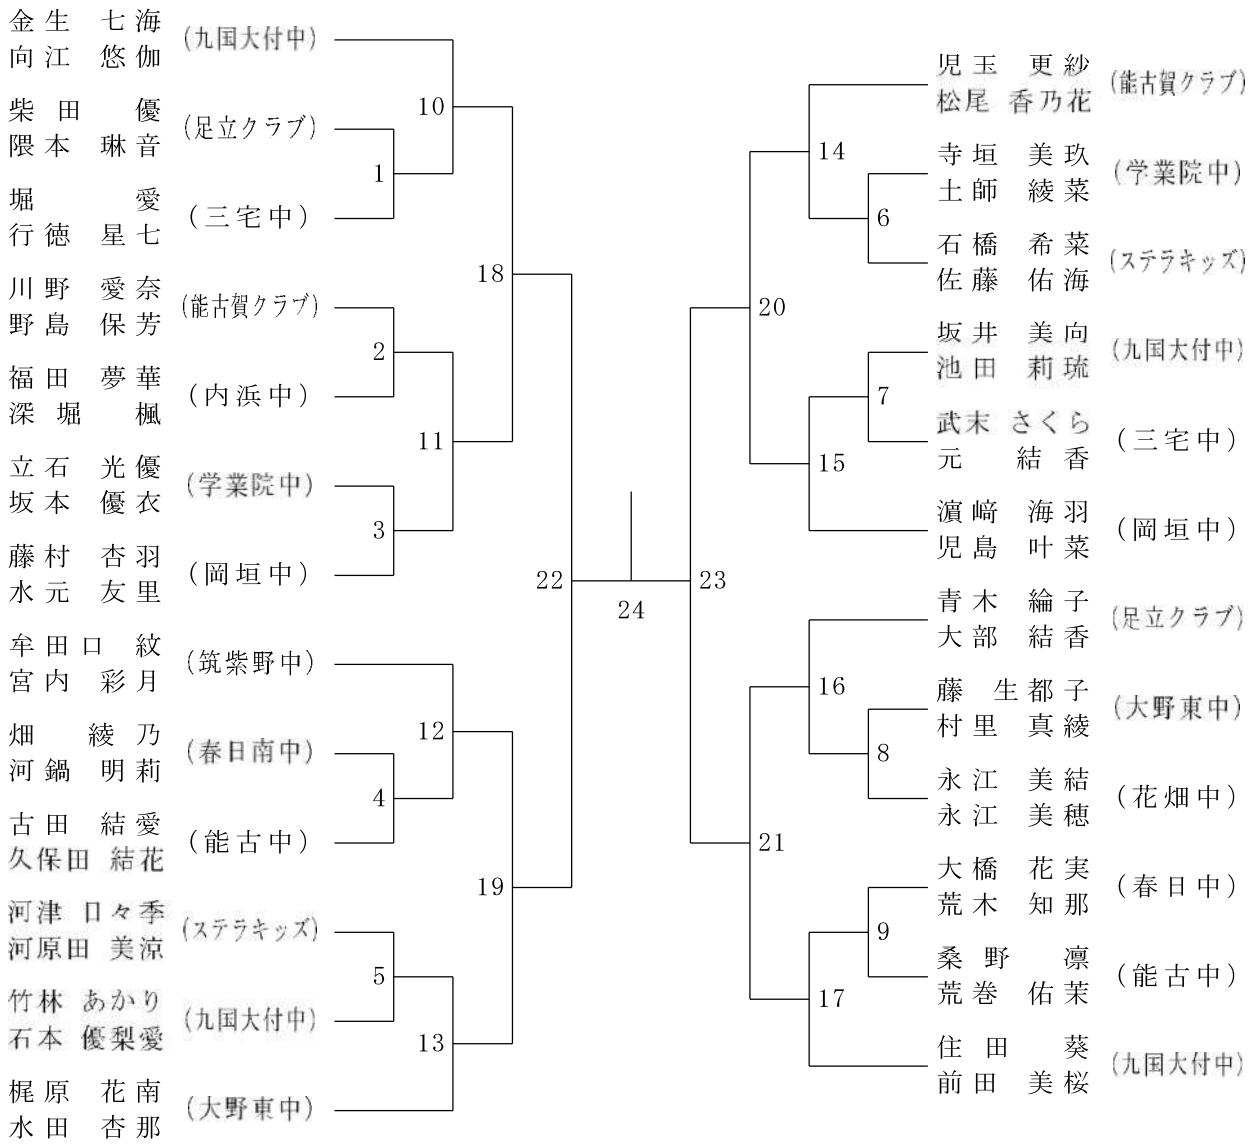

男子ダブルス

三位決定戦

男子シングルス

三位決定戦

女子ダブルス

三位決定戦

25

女子シングルス