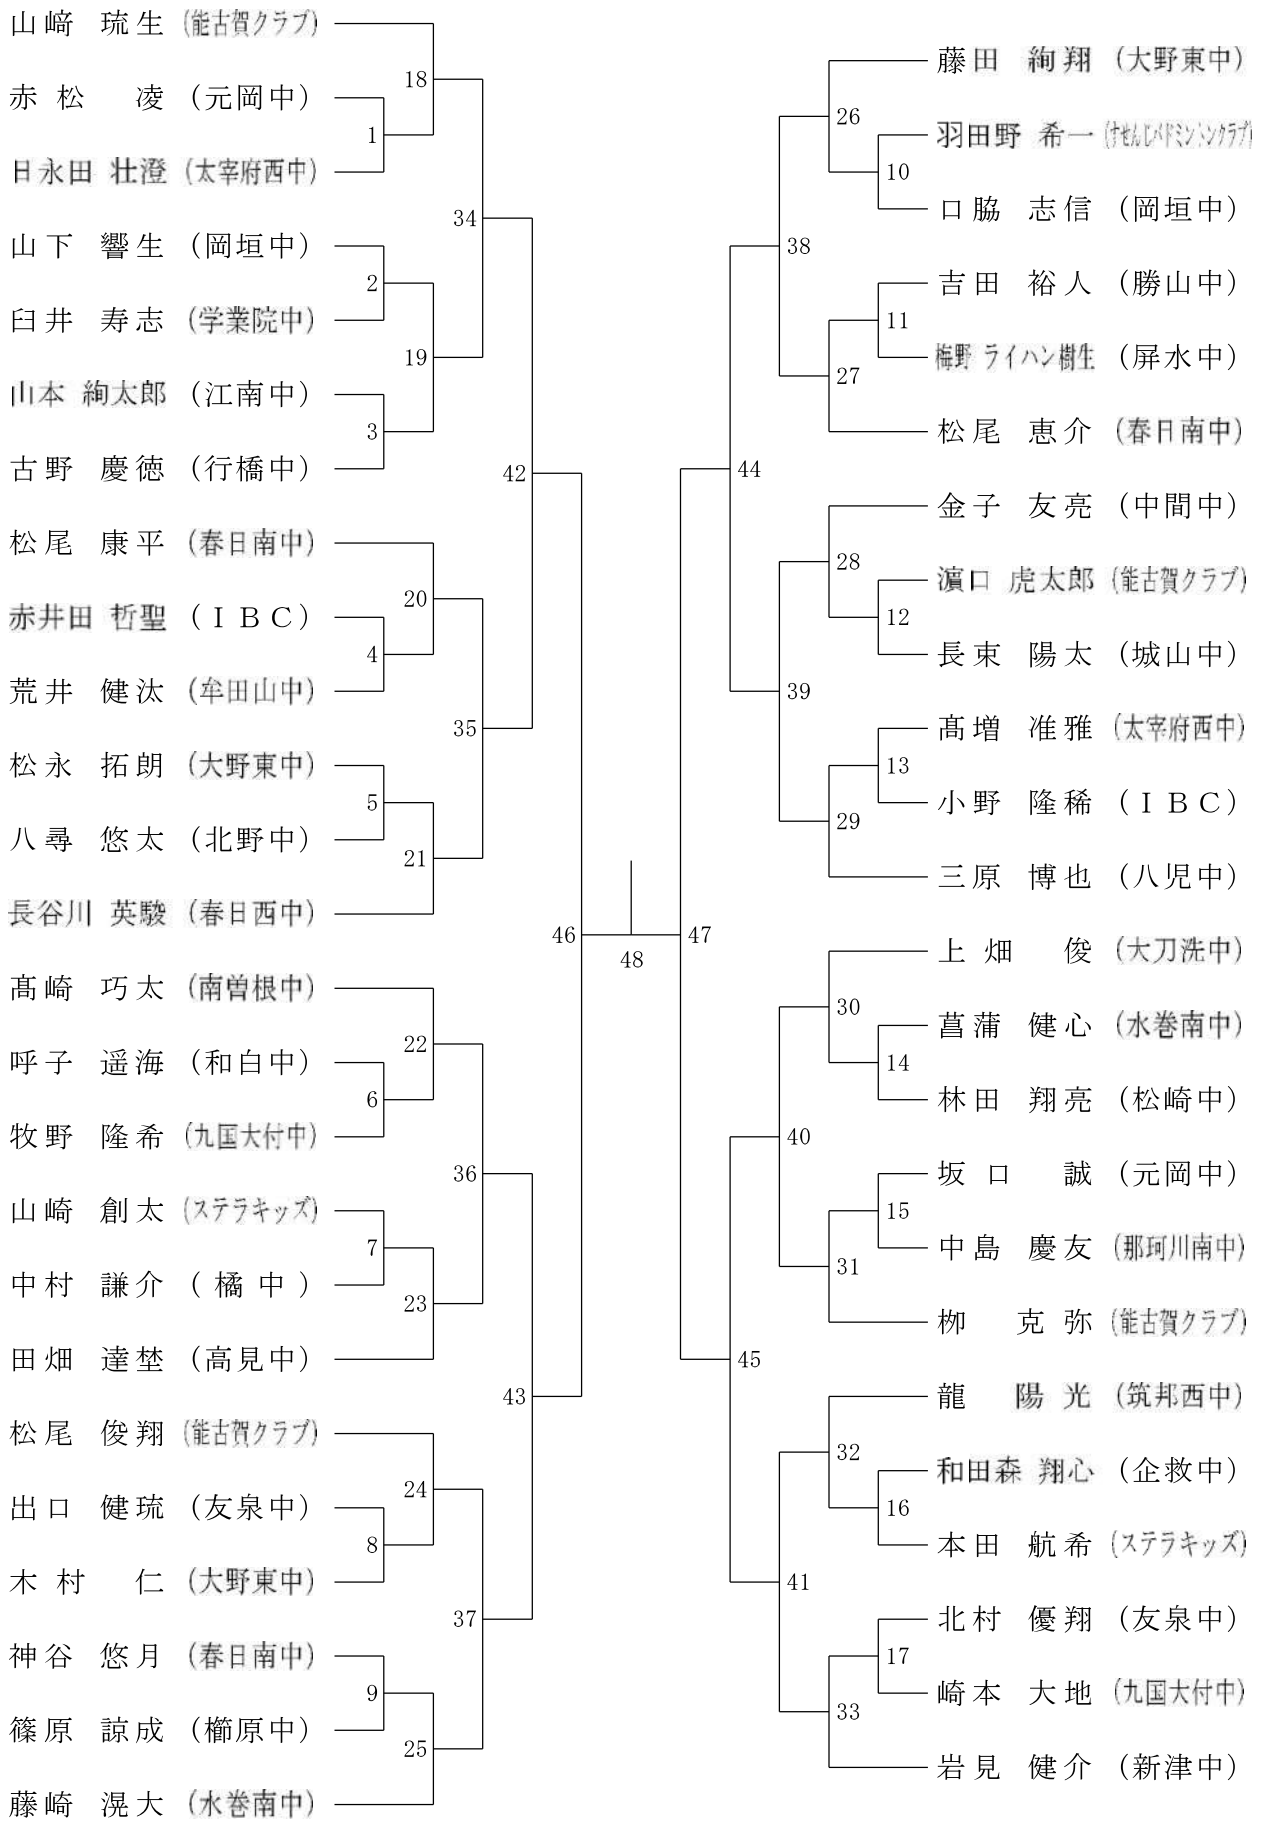

諸 注 意

1. 第1試合の審判は、上記の審判割りで協力をお願いします。なお、全ての試合を2人体制の審判で行います。
2. 2試合目以降は、敗者審判をお願いします。(2人体制)※補助は準備しておりません。
3. 男女コートを固定し、横流し進行しますが、状況により変更することがあるので、放送には十分注意してください。
4. 得点は、すべて21点3ゲームマッチとし、2ゲーム先取とする。
5. 上履、下履の区別をきちんとして下さい。館内は土足厳禁です。
6. フロア内での喫煙、飲食はすべて禁止されています。所定の場所で行ってください。
7. 各自持ち物には十分注意して下さい。特に貴重品の保管にはご留意下さい。
8. 館内は清潔にし、紙屑、弁当等散らさないようにして下さい。

男子ダブルス

三位決定戦

男子シングルス

三位決定戦

女子ダブルス

三位決定戦

25

女子シングルス