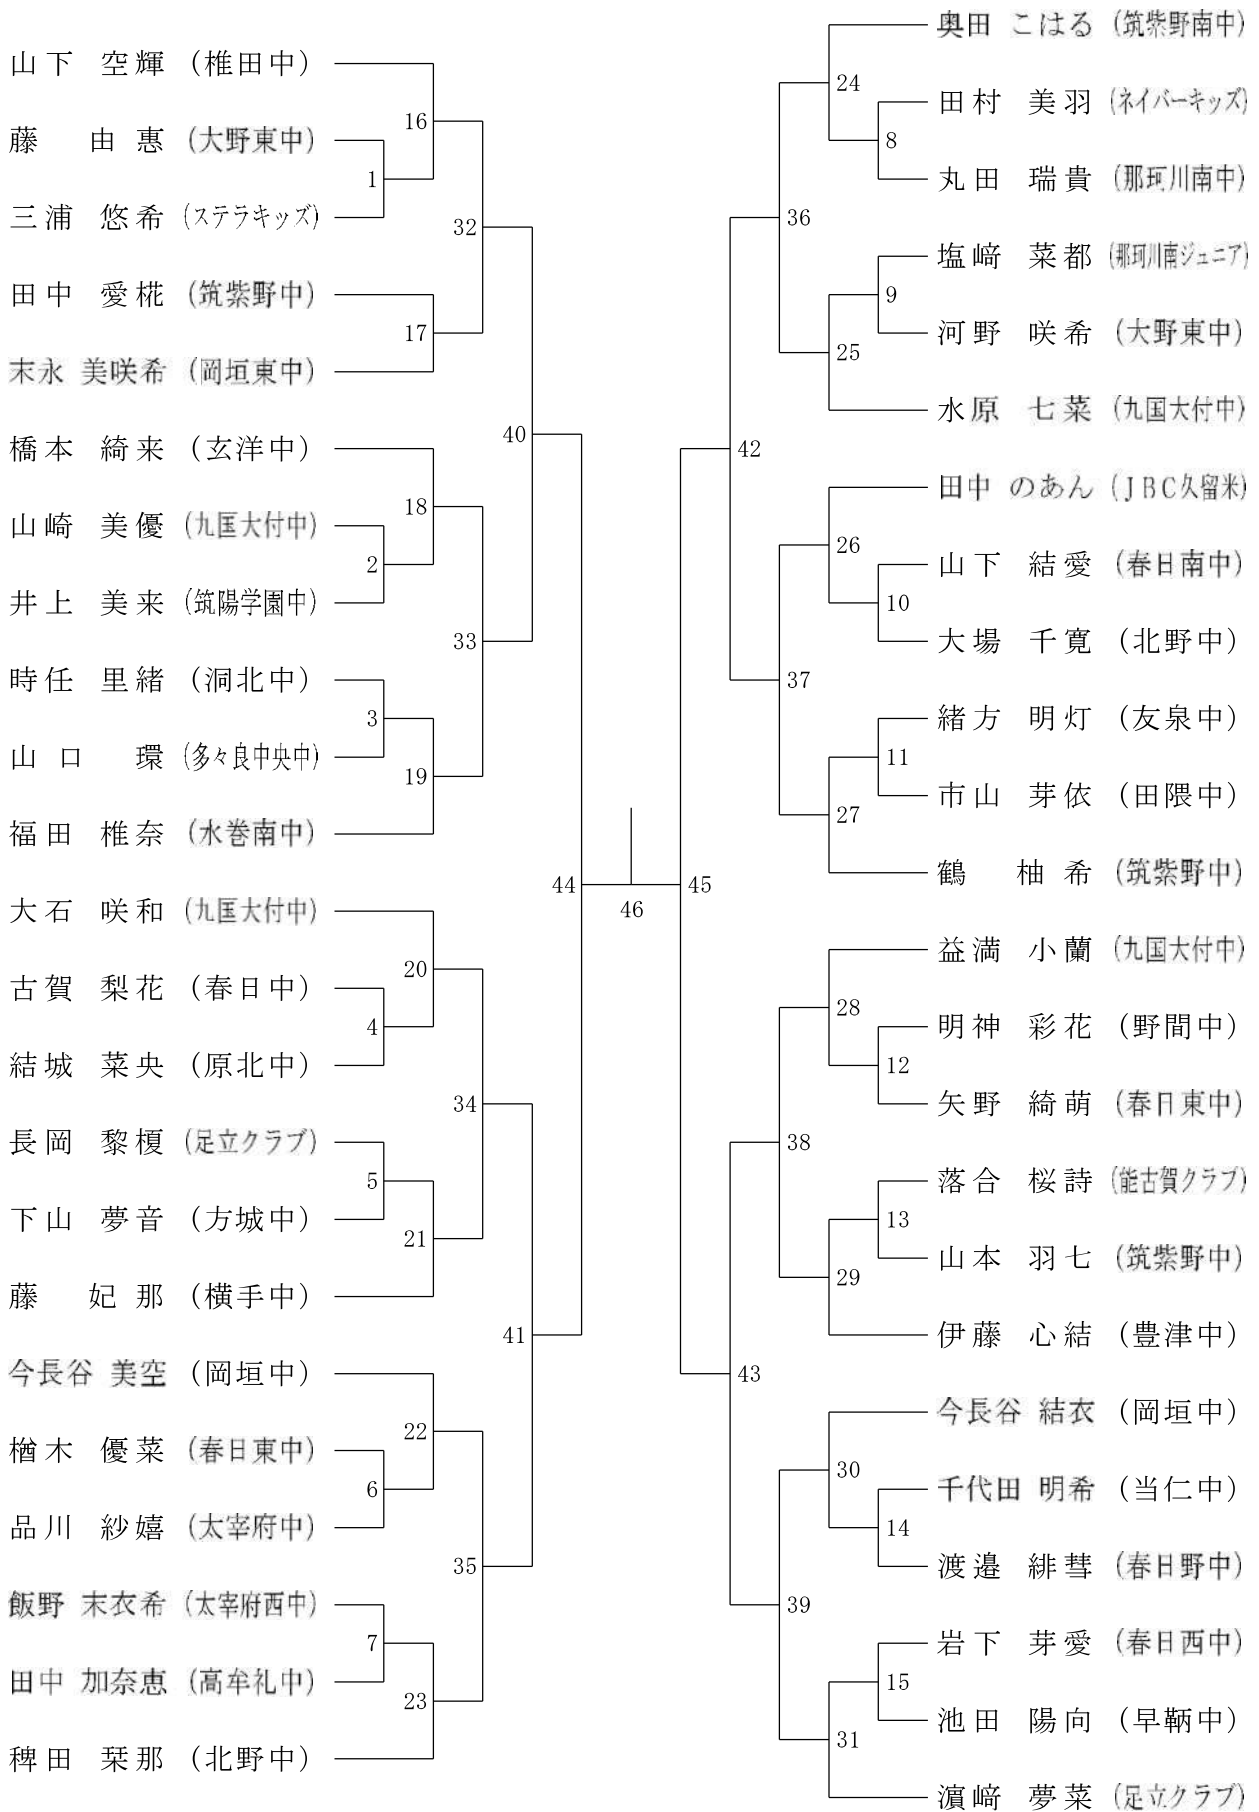

諸 注 意

1. 第1試合の審判は、上記の審判割りで協力をお願いします。なお、全ての試合を2人体制の審判で行います。
2. 2試合目以降は、敗者審判をお願いします。(2人体制)※補助は準備しておりません。
3. 男女コートを固定し、横流し進行しますが、状況により変更することがあるので、放送には十分注意してください。
4. 得点は、すべて21点3ゲームマッチとし、2ゲーム先取とする。
5. 上履、下履の区別をきちんとして下さい。館内は土足厳禁です。
6. フロア内での喫煙、飲食はすべて禁止されています。所定の場所で行ってください。
7. 各自持ち物には十分注意して下さい。特に貴重品の保管にはご留意下さい。
8. 館内は清潔にし、紙屑、弁当等散らさないようにして下さい。

男子ダブルス

三位決定戦

男子シングルス

三位決定戦

女子ダブルス

三位決定戦

25

女子シングルス