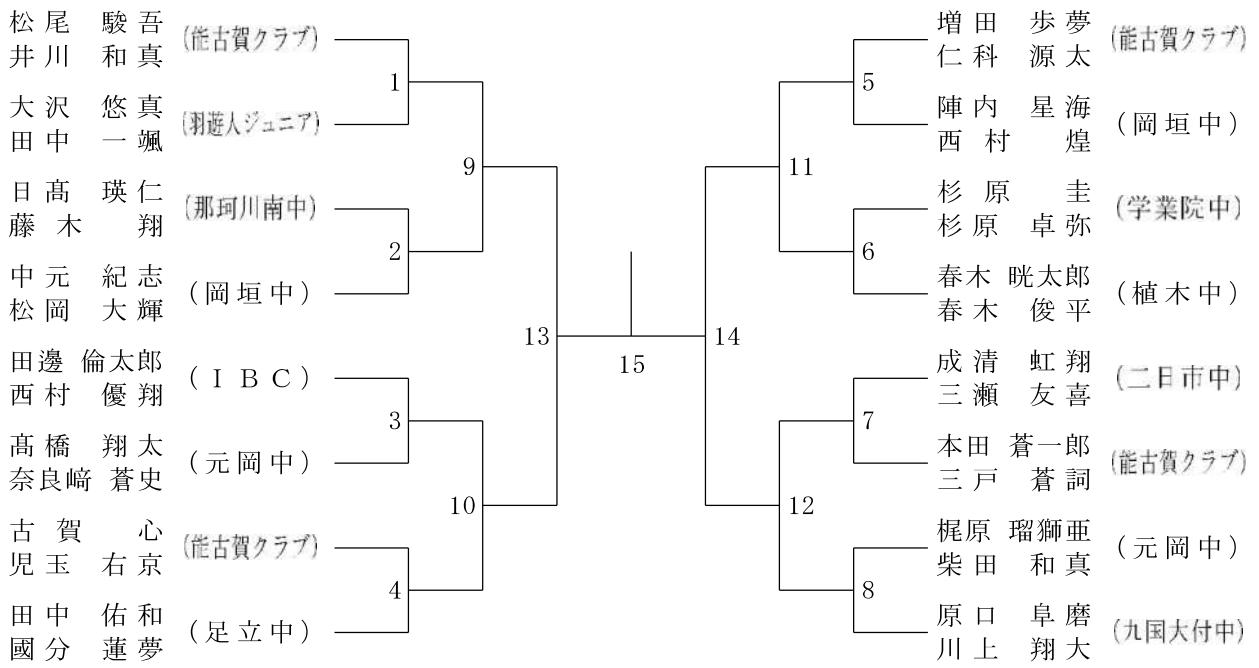

大会次第

開会式、閉会式はおこないません。

タイムテーブル

コートNo	1	2	3	4	5	6	7	8	9	10	11
	8:00開場後、練習は8時40分まで。譲り合って練習してください。										
	監督者会議・開会式(行いません。事前に連絡をお願いします。)										
第1試合審判	能古賀	九国	植木中	足立中	IBC	能古賀	九国	大野東中	岡垣中	筑紫野中	足立クラブ
8:50	MS1	MS2	MS3	MS4	MS5	WD1	WD2	WD3	WD4	WD5	WD6
	MS6	MS7	MS8	MS9	MS10	WD7	WD8	WD9	WS1	WS2	WS3
	MS11	MS12	MS13	MS14	MS15	WS4	WS5	WS6	WS7	WS8	WS9
	MS16	MS17	MS18	MS19	MS20	WS10	WS11	WS12	WS13	WS14	WS15
	MS21	MS22	MS23	MS24	MS25	WS16	WS17	WS18	WS19	WS20	WS21
	MS26	MS27	MS28	MS29	MS30	WS22	WS23	WS24	WS25	WS26	WS27
	MS31	MS32	MS33	MD1	MD2	WS28	WS29	WS30	WS31	WD10	WD11
	MD3	MD4	MD5	MD6	MD7	WD12	WD13	WD14	WD15	WD16	WD17
	MD8	MS34	MS35	MS36	MS37	WS32	WS33	WS34	WS35	WS36	WS37
	MS38	MS39	MS40	MS41		WS38	WS39				
	MD9	MD10	MD11	MD12		WD18	WD19	WD20	WD21		
	MS42	MS43	MS44	MS45		WS40	WS41	WS42	WS43		
	MD13	MD14				WD22	WD23				
	MS46	MS47				WS44	WS45				
	MD15	MD16				WD24	WD25				
	MS48	MS49				WS46	WS47				
	閉会式(行いません。)										

男子ダブルス

三位決定戦

男子シングルス

三位決定戦

女子ダブルス

三位決定戦

25

女子シングルス