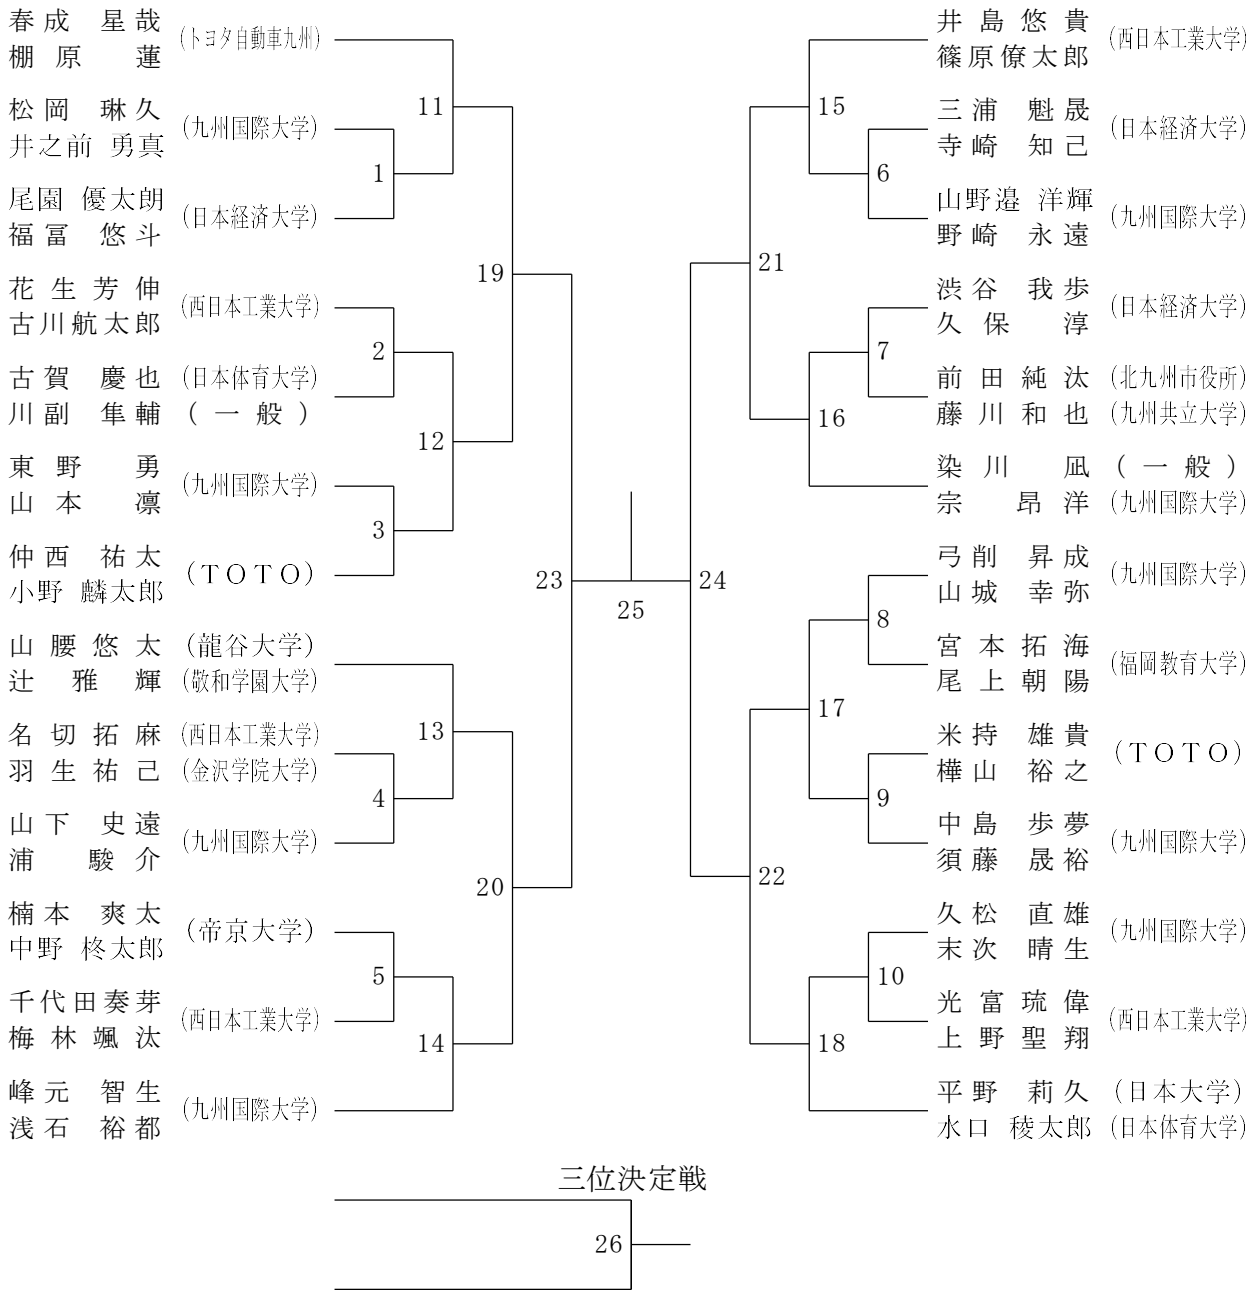

令和5年度国民体育大会福岡県予選会(成年の部)

令和5年6月10日

	1コート	2コート	3コート	4コート	5コート	6コート
09:30	MD-1	MD-2	MD-3	MD-4	MD-5	MD-6
10:00	MD-7	MD-8	MD-9	MD-10	WD-1	WD-2
10:30	WD-3	WD-4	MD-11	MD-12	MD-13	MD-14
11:00	MD-15	MD-16	MD-17	MD-18	WD-5	WD-6
11:30	MD-19	MD-20	MD-21	MD-22	WD-決勝	WD-三決
12:00	MD-23	MD-24				
12:30	MD-決勝	MD-三決				
13:00	MS-1	MS-2	MS-3	MS-4	MS-5	MS-6
13:30	MS-7	MS-8	MS-9	MS-10	MS-11	MS-12
14:00	MS-13	MS-14				

令和5年度国民体育大会福岡県予選会(成年の部)

令和5年6月11日

	1コート	2コート	3コート	4コート	5コート	6コート
09:30	MS-15	MS-16	MS-17	MS-18	MS-19	MS-20
10:00	MS-21	MS-22	MS-23	MS-24	MS-25	MS-26
10:30	MS-27	MS-28	MS-29	MS-30	WS-1	WS-2
11:00	WS-3	MS-31	MS-32	MS-33	MS-34	MS-35
11:30	MS-36	MS-37	MS-38	WS-4	WS-5	WS-6
12:00	WS-7	MS-39	MS-40	MS-41	MS-42	WS-8
12:30	WS-9	MS-43	MS-44			
13:00	MS-決勝	MS-三決	WS-決勝	WS-三決		

### 成年男子ダブルス