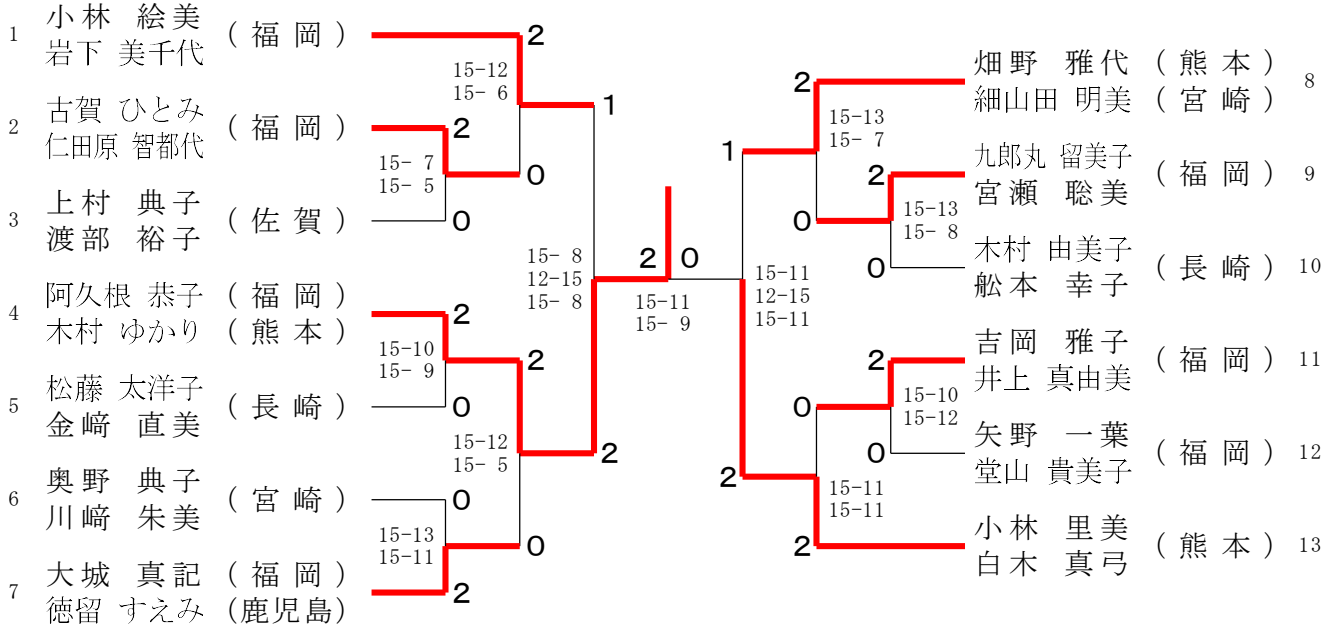

55歳以上女子複 (5 5 WD)