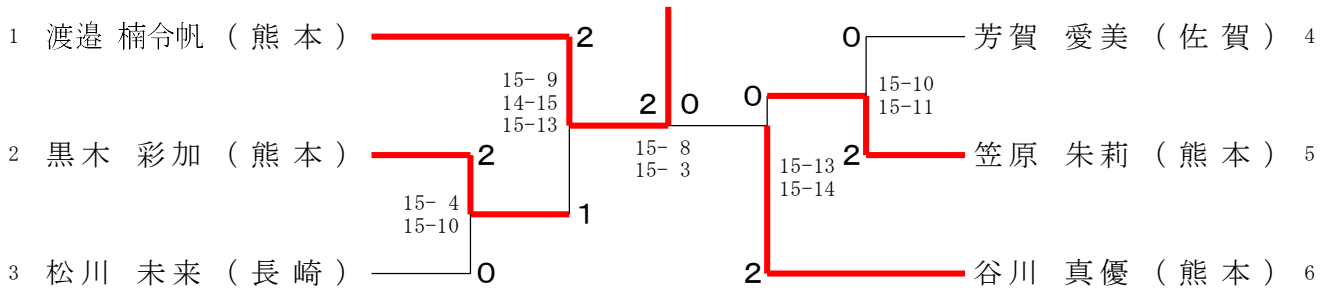

一般女子単 (WS)

30歳以上女子単 (30WS)