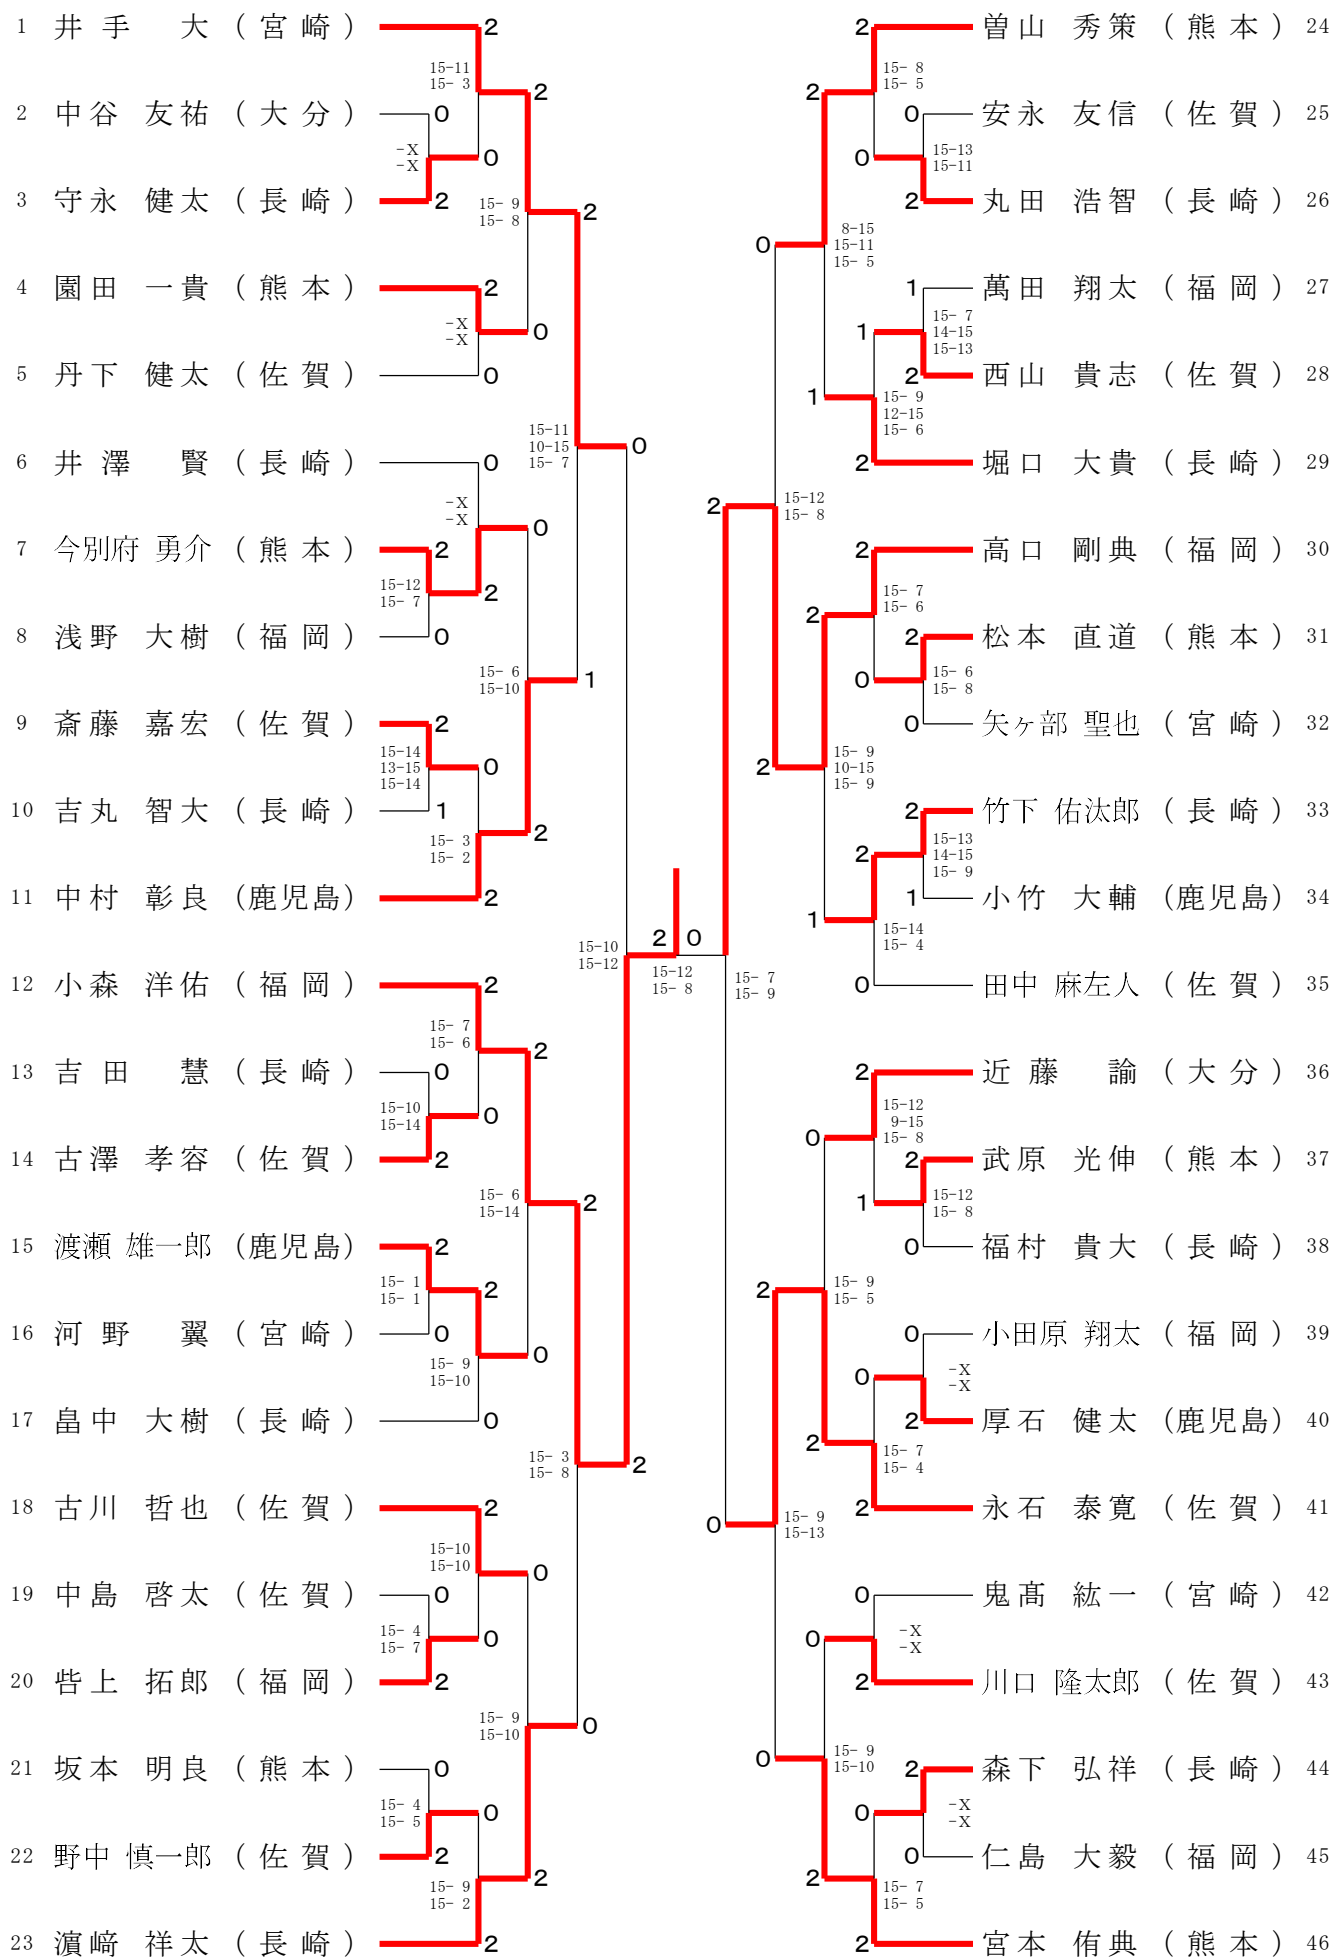

第69回全九州社会人バドミントン選手権大会

一般男子単 (MS)

30歳以上男子単 (30MS)

40歳以上男子単 (40MS)

50歳以上男子単 (50MS)

55歳以上男子単 (55MS)

60歳以上男子単 (60MS)

1	川路 和利 (鹿児島)	2	2	2	佐田 聡 (福岡)	7
2	足立 隆雄 (福岡)	0	2	2	黒木 雄二 (宮崎)	8
3	治田 早美 (宮崎)	2	0	1	森澤 俊朗 (長崎)	9
4	松本 芳郎 (大分)	0	2	0	江藤 正治 (熊本)	10
5	竹之内 正人 (福岡)	2	0	1	近藤 公輔 (福岡)	11
6	大村 裕一 (長崎)	1	0	0	伊藤 博史 (福岡)	12

65歳以上男子単 (65MS)

1	小宮 孝吉 (福岡)	2	2	2	吉田 博己 (長崎)	6
2	松山 幸雄 (長崎)	X	0	1	小野 乙昭 (大分)	7
3	西岡 哲男 (宮崎)	0	2	0	小川 幸孝 (長崎)	8
4	谷村 裕章 (長崎)	0	2	2	高嶋 登志男 (福岡)	9
5	川崎 和幸 (佐賀)	2	2	2	日高 道男 (宮崎)	10

70歳以上男子単 (70MS)

1	歳嶋 廣久 (熊本)	2	2	2	吉田 哲雄 (福岡)	8
2	船本 高秀 (長崎)	2	2	0	辻村 敏 (長崎)	9
3	羽江 雄司 (福岡)	0	0	2	福田 光雄 (長崎)	10
4	川北 禎一 (熊本)	2	2	0	堀 明 (熊本)	11
5	岩永 栄二 (長崎)	0	2	0	島田 勉 (大分)	12
6	福貞 能章 (長崎)	0	0	2	中谷 正昭 (福岡)	13
7	厚石 博美 (鹿児島)	2	0	2	小嶋 英明 (熊本)	14
				2	今里 敏喜 (長崎)	15