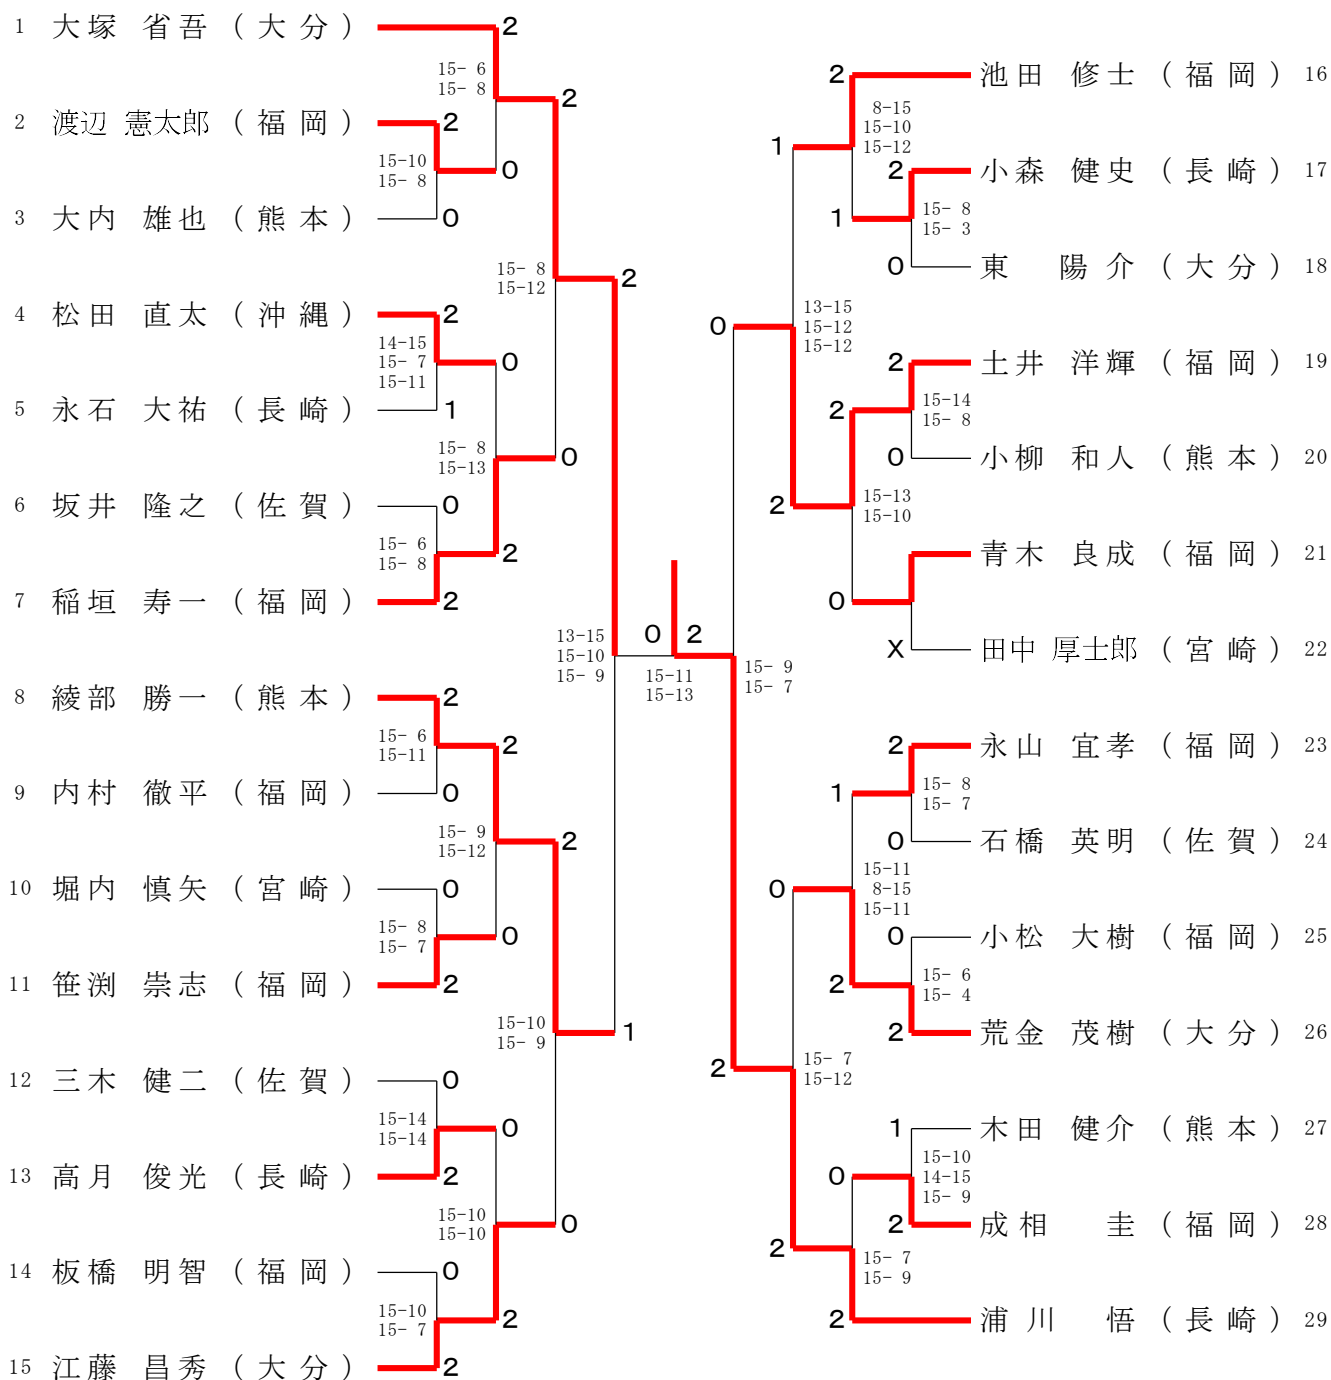

第69回全九州社会人バドミントン選手権大会

一般男子単 (MS)

30歳以上男子単 (30MS)

40歳以上男子単 (40MS)

50歳以上男子単 (50MS)

55歳以上男子単 (55MS)

60歳以上男子単 (60MS)

1	川路 和利 (鹿児島)	2	2	2	佐田 聡 (福岡)	7
2	足立 隆雄 (福岡)	0	2	2	黒木 雄二 (宮崎)	8
3	治田 早美 (宮崎)	2	0	1	森澤 俊朗 (長崎)	9
4	松本 芳郎 (大分)	0	2	0	江藤 正治 (熊本)	10
5	竹之内 正人 (福岡)	2	0	1	近藤 公輔 (福岡)	11
6	大村 裕一 (長崎)	1	0	0	伊藤 博史 (福岡)	12

65歳以上男子単 (65MS)

1	小宮 孝吉 (福岡)	2	2	2	吉田 博己 (長崎)	6
2	松山 幸雄 (長崎)	X	0	1	小野 乙昭 (大分)	7
3	西岡 哲男 (宮崎)	0	2	0	小川 幸孝 (長崎)	8
4	谷村 裕章 (長崎)	0	2	2	高嶋 登志男 (福岡)	9
5	川崎 和幸 (佐賀)	2	2	2	日高 道男 (宮崎)	10

70歳以上男子単 (70MS)

1	歳嶋 廣久 (熊本)	2	2	2	吉田 哲雄 (福岡)	8
2	船本 高秀 (長崎)	2	2	0	辻村 敏 (長崎)	9
3	羽江 雄司 (福岡)	0	0	2	福田 光雄 (長崎)	10
4	川北 禎一 (熊本)	2	2	0	堀 明 (熊本)	11
5	岩永 栄二 (長崎)	0	2	0	島田 勉 (大分)	12
6	福貞 能章 (長崎)	0	0	2	中谷 正昭 (福岡)	13
7	厚石 博美 (鹿児島)	2	0	2	小嶋 英明 (熊本)	14
				2	今里 敏喜 (長崎)	15