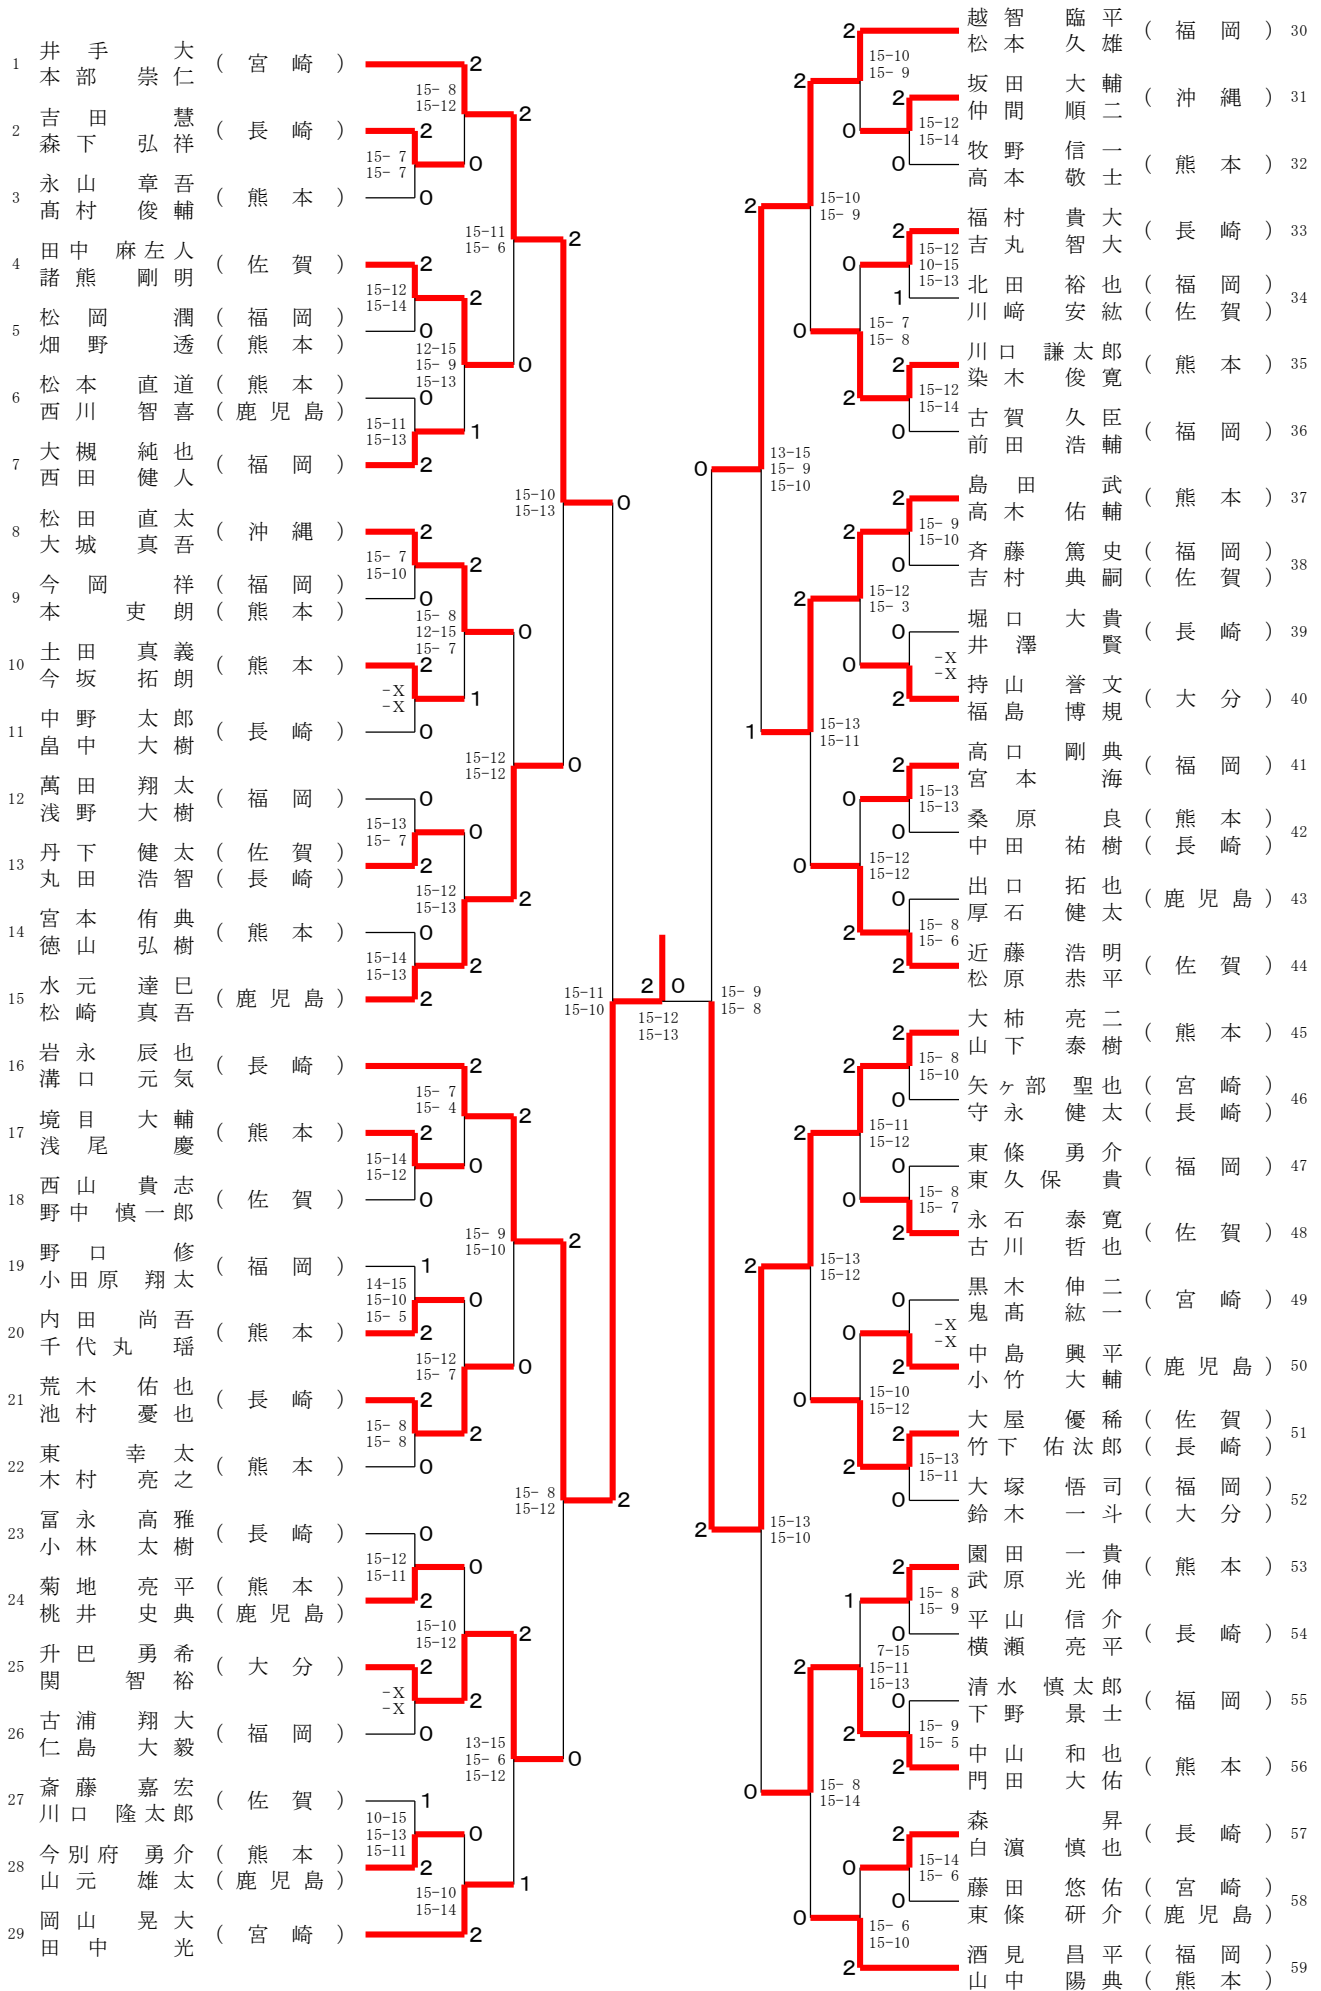

一般男子複 (MD)

Rank	Name	Region	Score	Rank	Name	Region	Score
1	田中 陸人 (福岡)	2	進藤 山本 (熊本)	40			
2	吉永 奈地 (佐賀)	2	平野 新 (熊本)	41			
3	副島 智大 (長崎)	0	中谷 藤太 (大分)	42			
4	島添 地助 (福岡)	0	細山 斐田 (宮崎)	43			
5	田原 翔太 (熊本)	2	今浅 村尾 (熊本)	44			
6	米持 雄裕 (福岡)	0	岩高 切木 (熊本)	45			
7	徳永 大開 (長崎)	2	渡部 北耕 (福岡)	46			
8	山山下 洋勝 (佐賀)	X	萬松 屋本 (長崎)	47			
9	官原 佳修 (熊本)	0	川富 副山 (福岡)	48			
10	吉廣 周諒 (沖縄)	1	中濱 村崎 (鹿児島)	49			
11	谷口 祐斗 (佐賀)	2	福渡 島邊 (熊本)	50			
12	野村 涼悠 (鹿児島)	0	入坂 江本 (佐賀)	51			
13	池原 孝悟 (長崎)	2	山瀧 山口 (福岡)	52			
14	沖高 侃悠 (福岡)	1	原小 重野 (長崎)	53			
15	廣瀬 裕泰 (福岡)	X	田狩 川野 (長崎)	54			
16	黒木 大弥 (佐賀)	2	式森 田山 (熊本)	55			
17	下松 孝将 (熊本)	2	内東 上谷 (佐賀)	56			
18	岡井 純大 (福岡)	X	井荒 屋川 (熊本)	57			
19	森田 新太 (宮崎)	X	飯小 清家 (大分)	58			
20	小藤 江太 (福岡)	2	山本 田一 (佐賀)	59			
21	藤若 力一 (宮崎)	1	奥野 見山 (福岡)	60			
22	内藤 大貴 (熊本)	2	青木 山口 (福岡)	61			
23	武森 悠敬 (大分)	1	山中 谷翔 (佐賀)	62			
24	楠田 大文 (福岡)	2	熊船 津丸 (鹿児島)	63			
25	川岩 雄太 (鹿児島)	2	川崎 元樹 (長崎)	64			
26	木立 元石 (熊本)	0	赤崎 元樹 (福岡)	65			
27	泉岩 成輝 (熊本)	2	佐々木 大斗 (熊本)	66			
28	古高 善行 (佐賀)	0	岩福 渡邊 (佐賀)	67			
29	ムハマッドライハン (長崎)	2	内南 田知 (長崎)	68			
30	青木 雄有 (佐賀)	1	井坂 上幸 (熊本)	69			
31	片山 颯万 (福岡)	2	古樋 賀口 (福岡)	70			
32	吉野 光優 (長崎)	0	池内 村場 (鹿児島)	71			
33	篠原 貴希 (福岡)	0	塚本 崎史 (福岡)	72			
34	大木 幹祐 (熊本)	2	濱富 健太 (福岡)	73			
35	黒和 大隆 (長崎)	2	松浦 尾川 (佐賀)	74			
36	上村 真秀 (熊本)	0	溝浦 上上 (長崎)	75			
37	飯立 山石 (福岡)	0	大槻 政昭 (福岡)	76			
38	川口 雅耕 (熊本)	X	高野 川野 (熊本)	77			
39	濱久 祥誠 (長崎)	2					

30歳以上男子複 (30MD)