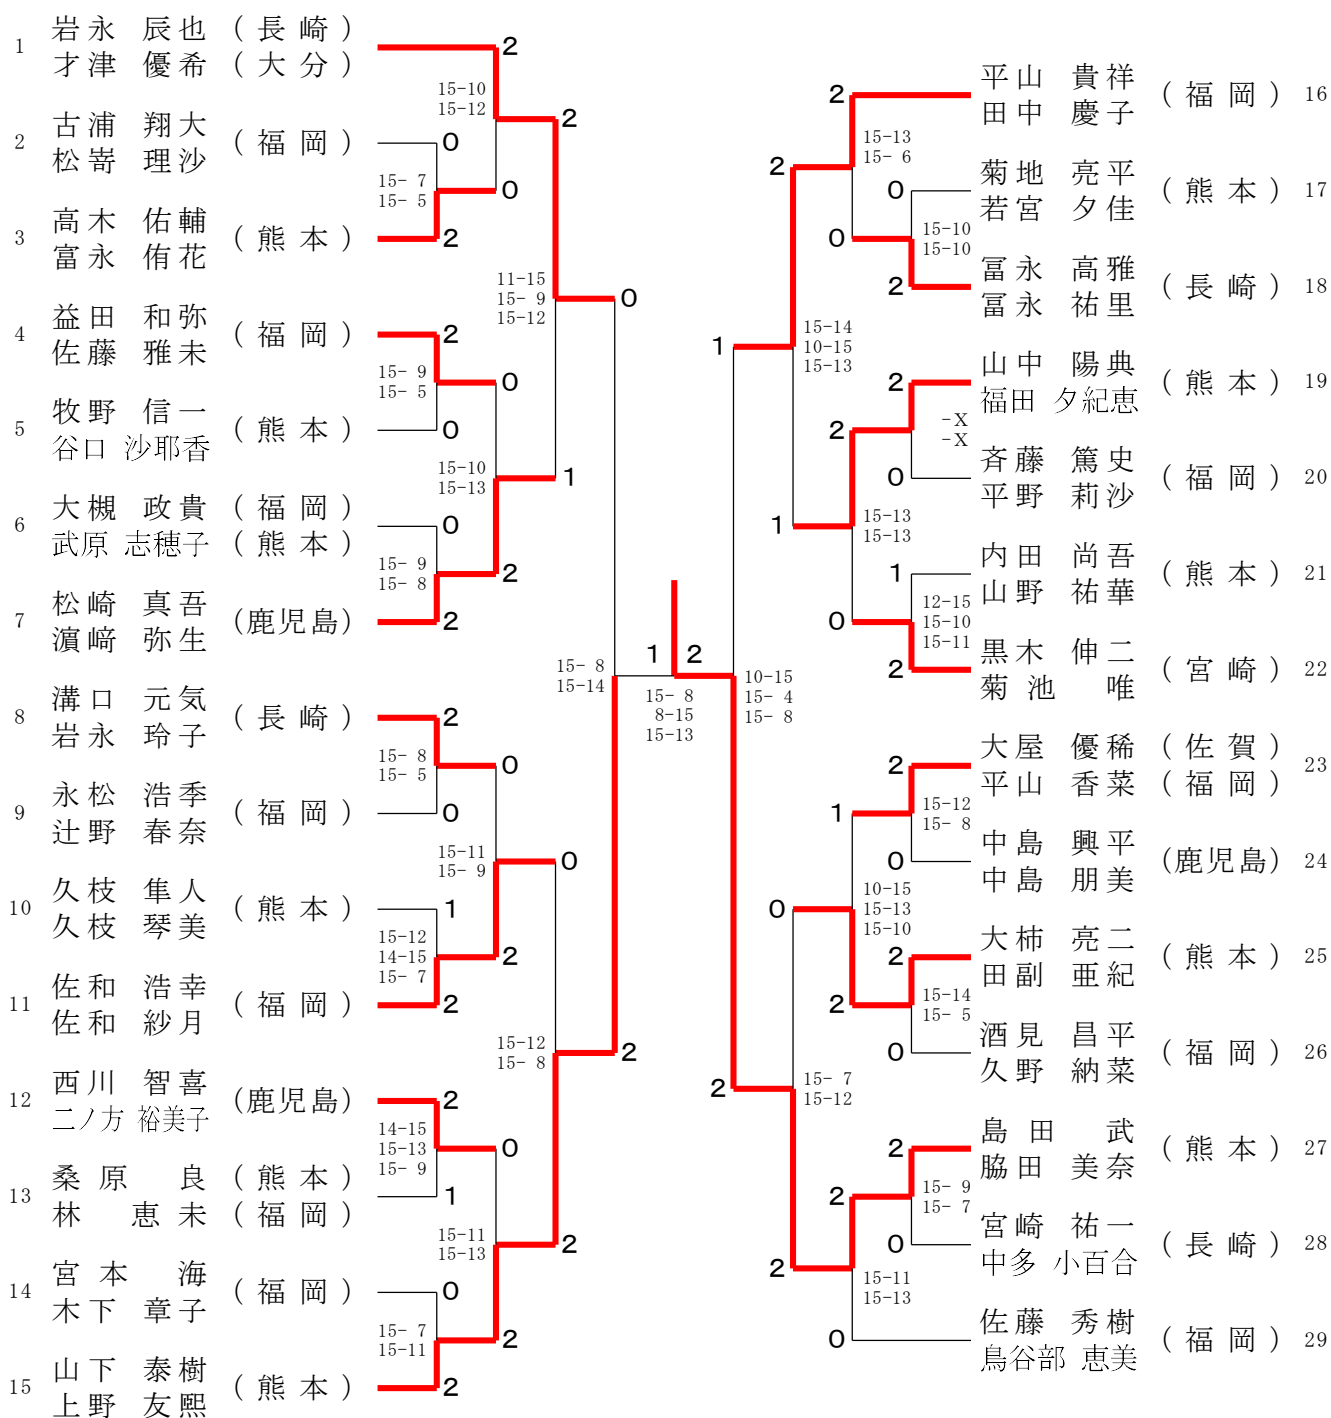

50歳以上女子複 (5 0 WD)

55歳以上女子複 (5 5 WD)

一般混合複 (XD)

1	荒木 絢 江崎 まりん	(福岡)	2	2	福島 佑太 中橋 香澄	(熊本)	25
2	渡邊 悠基 作本 安美	(佐賀)	1	2	野村 涼太 小島 結衣	(鹿児島)	26
3	西田 匠吾 中原 香織	(福岡)	2	2	山崎 泰斗 永水 佳那	(福岡)	27
4	岩崎 大和 亀田 楓	(熊本)	0	2	黒木 翔太 黒木 友葵	(佐賀)	28
5	和久田 隆志 野田 帆奈美	(長崎) (福岡)	2	0	大槻 純也 若林 杏佳	(福岡)	29
6	小川 航平 小川 優香	(鹿児島)	2	2	仲原 翔平 新垣 優美子	(沖縄)	30
7	米持 雄貴 高口 美沙	(福岡)	2	2	内田 秀也 水口 茜音	(長崎)	31
8	池村 憂也 江島 妃咲	(長崎)	0	2	福岡 駿斗 西田 楓香	(熊本)	32
9	城井 大滉 吉永 萌夏	(福岡)	2	0	黒田 大誠 野田 大若菜	(福岡)	33
10	船津 丸悟 倉嶋 詩織	(鹿児島) (大分)	X	1	馬場 誉斗 村岡 遥	(佐賀)	34
11	高木 凱登 宅島 あや子	(熊本)	X	1	吉本 貴羽 名切 美羽	(福岡)	35
12	岡山 晃大 小野川 とうこ	(宮崎)	X	1	鈴木 一斗 中山 映奈	(大分)	36
13	松原 恭平 友田 茜	(佐賀)	X	2	廣橋 諒人 吉永 奈津美	(沖縄)	37
14	越智 臨平 松本 静香	(福岡)	2	0	平野 偉士 服部 綾夏	(熊本) (福岡)	38
15	川崎 翔 前田 遥香	(長崎)	1	2	諸岡 颯太 村岡 彩香	(佐賀)	39
16	吉川 周佑 玉城 千衣奈	(沖縄)	0	2	木元 瑛介 篠原 久美愛	(福岡)	40
17	古賀 健太郎 芳賀 真美	(福岡)	2	2	釘崎 椋 釘崎 香菜子	(鹿児島)	41
18	大木 要幹 増永 優香	(熊本)	1	2	田中 陸人 目野 穂乃香	(福岡)	42
19	大塚 悟司 池永 さやみ	(福岡)	2	0	近藤 浩明 野田 英子	(佐賀)	43
20	濱崎 英輝 西川 彩加	(鹿児島)	2	2	篠原 一貴 上村 紗織	(福岡)	44
21	野中 悠輝 進藤 優奈	(福岡)	0	2	峯 幸祐 藤本 榛香	(熊本)	45
22	吉永 奈地 納富 由愛	(佐賀)	2	2	岡田 純矢 原田 奈津子	(福岡)	46
23	才新 知矢 尾方 志紀	(熊本)	0	0	萬屋 空 秋庭 桃子	(長崎)	47
24	奥村 魁夢 中田 萌	(長崎)	0	2	小野 麟太郎 小林 彩乃	(福岡) (鹿児島)	48

30歳以上混合複 (30XD)

40歳以上混合複 (4 0 X D)

50歳以上混合複 (50XD)