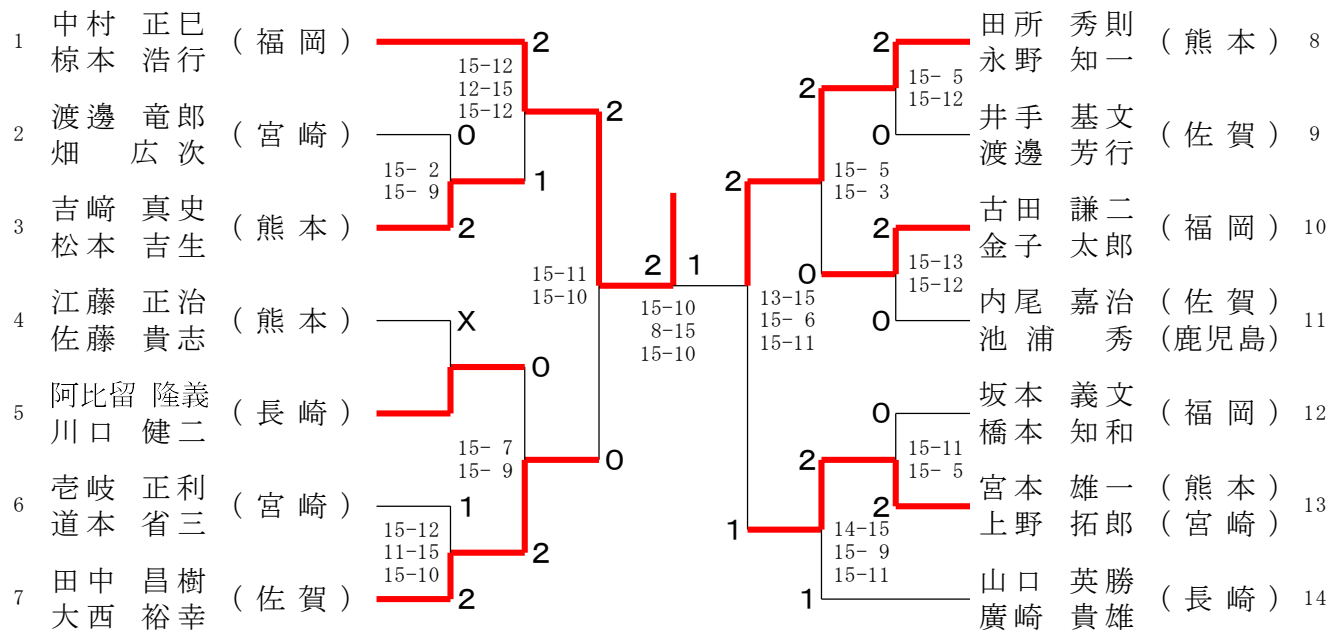

55歳以上男子複 (5 5 MD)