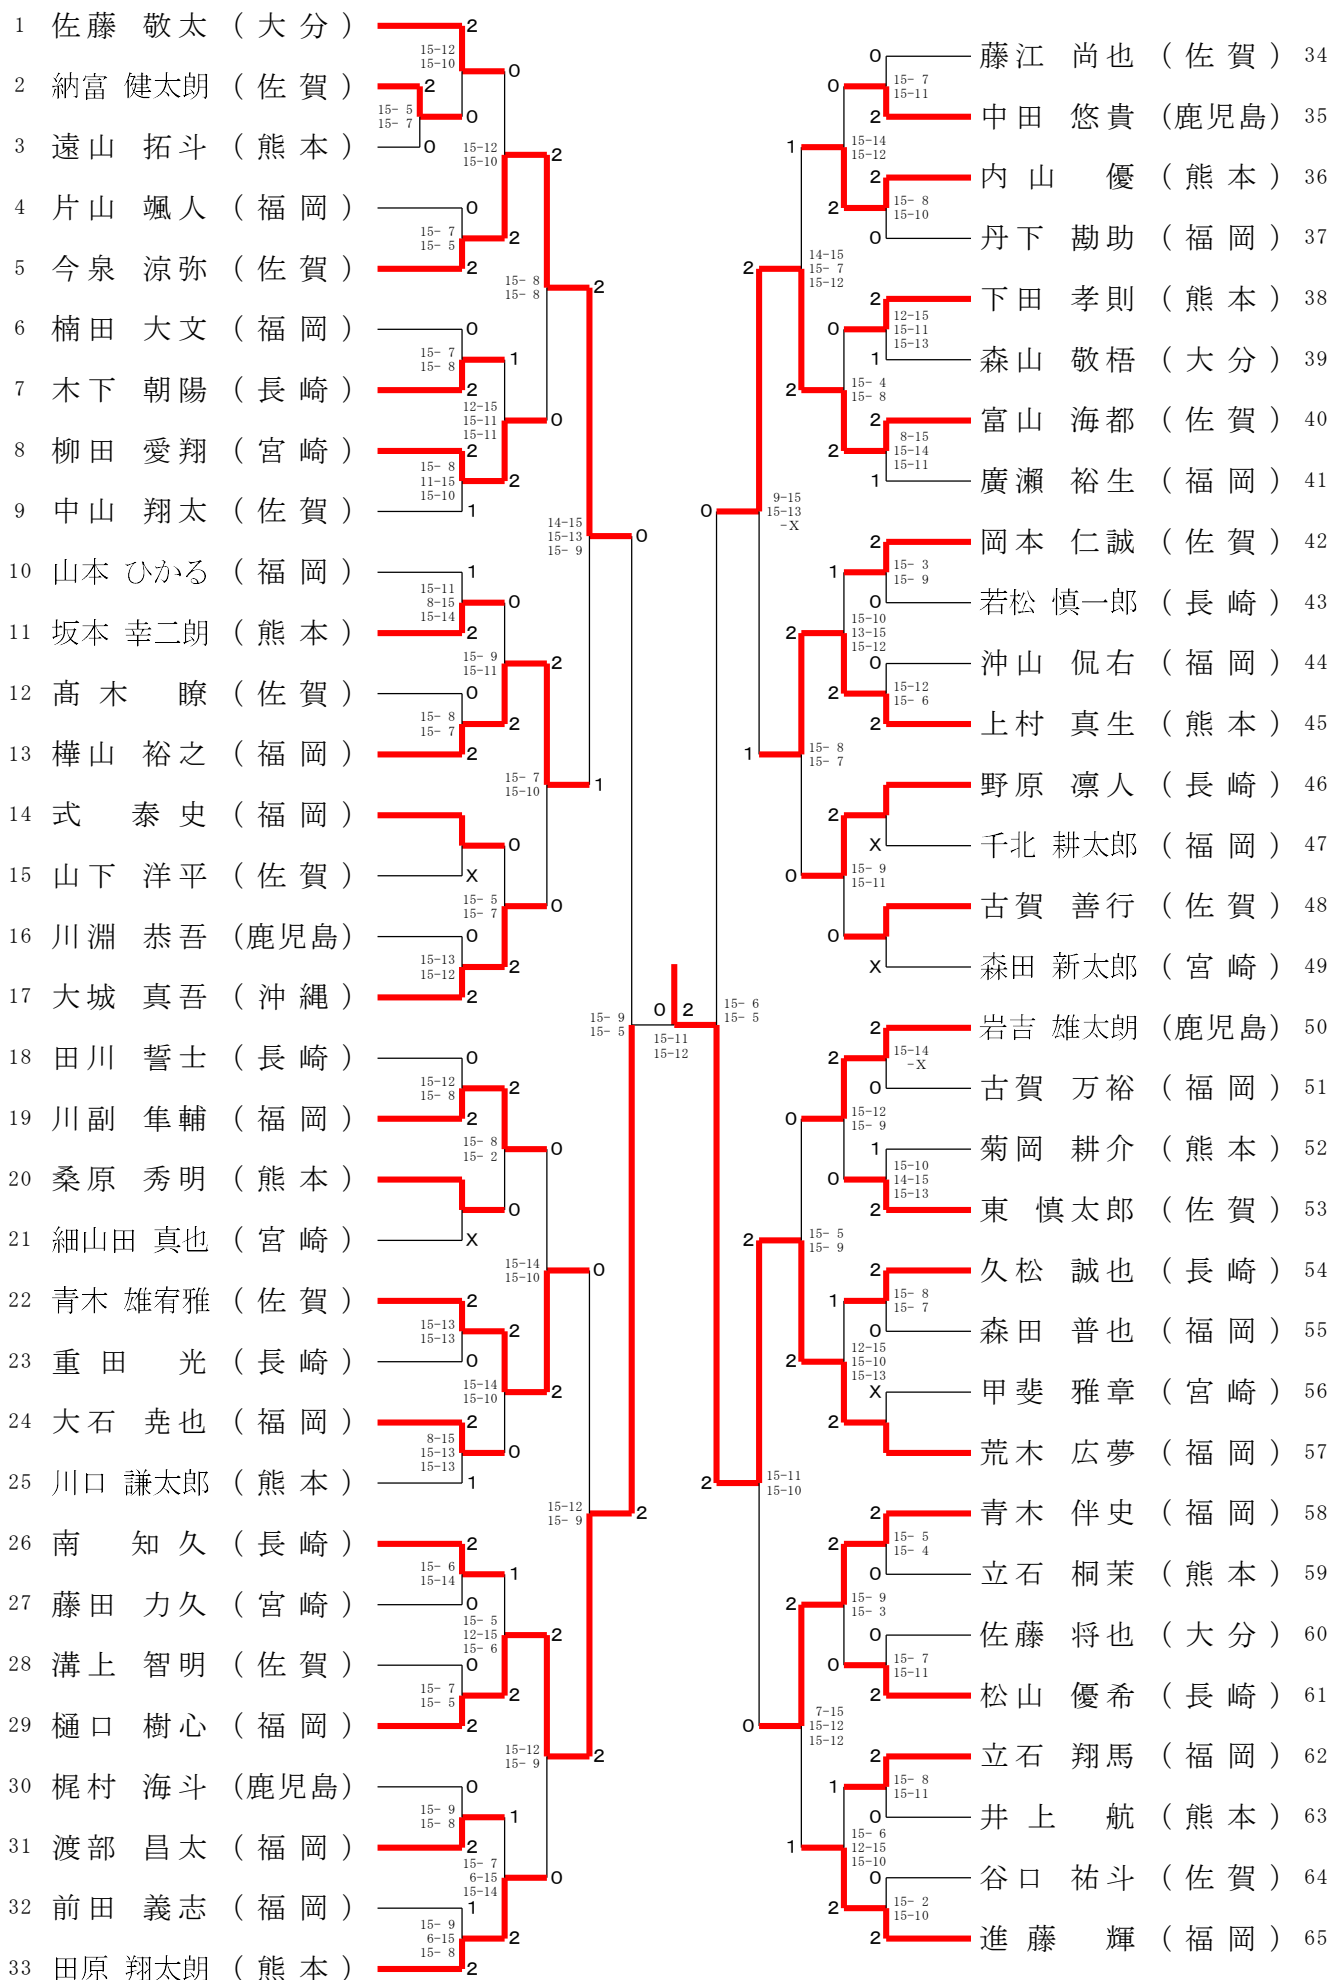

第69回全九州社会人バドミントン選手権大会

一般男子単 (MS)

30歳以上男子単 (30MS)

40歳以上男子単 (40MS)

50歳以上男子単 (50MS)

55歳以上男子単 (55MS)

60歳以上男子単 (60MS)

1	川路 和利 (鹿児島)	2	2	2	佐田 聡 (福岡)	7
2	足立 隆雄 (福岡)	0	2	2	黒木 雄二 (宮崎)	8
3	治田 早美 (宮崎)	2	0	1	森澤 俊朗 (長崎)	9
4	松本 芳郎 (大分)	0	2	0	江藤 正治 (熊本)	10
5	竹之内 正人 (福岡)	2	0	1	近藤 公輔 (福岡)	11
6	大村 裕一 (長崎)	1	0	0	伊藤 博史 (福岡)	12

65歳以上男子単 (65MS)

1	小宮 孝吉 (福岡)	2	2	2	吉田 博己 (長崎)	6
2	松山 幸雄 (長崎)	X	0	1	小野 乙昭 (大分)	7
3	西岡 哲男 (宮崎)	0	2	0	小川 幸孝 (長崎)	8
4	谷村 裕章 (長崎)	0	2	2	高嶋 登志男 (福岡)	9
5	川崎 和幸 (佐賀)	2	2	2	日高 道男 (宮崎)	10

70歳以上男子単 (70MS)

1	歳嶋 廣久 (熊本)	2	2	2	吉田 哲雄 (福岡)	8
2	船本 高秀 (長崎)	2	2	0	辻村 敏 (長崎)	9
3	羽江 雄司 (福岡)	0	0	2	福田 光雄 (長崎)	10
4	川北 禎一 (熊本)	2	2	0	堀 明 (熊本)	11
5	岩永 栄二 (長崎)	0	2	0	島田 勉 (大分)	12
6	福貞 能章 (長崎)	0	0	2	中谷 正昭 (福岡)	13
7	厚石 博美 (鹿児島)	2	0	2	小嶋 英明 (熊本)	14
				2	今里 敏喜 (長崎)	15