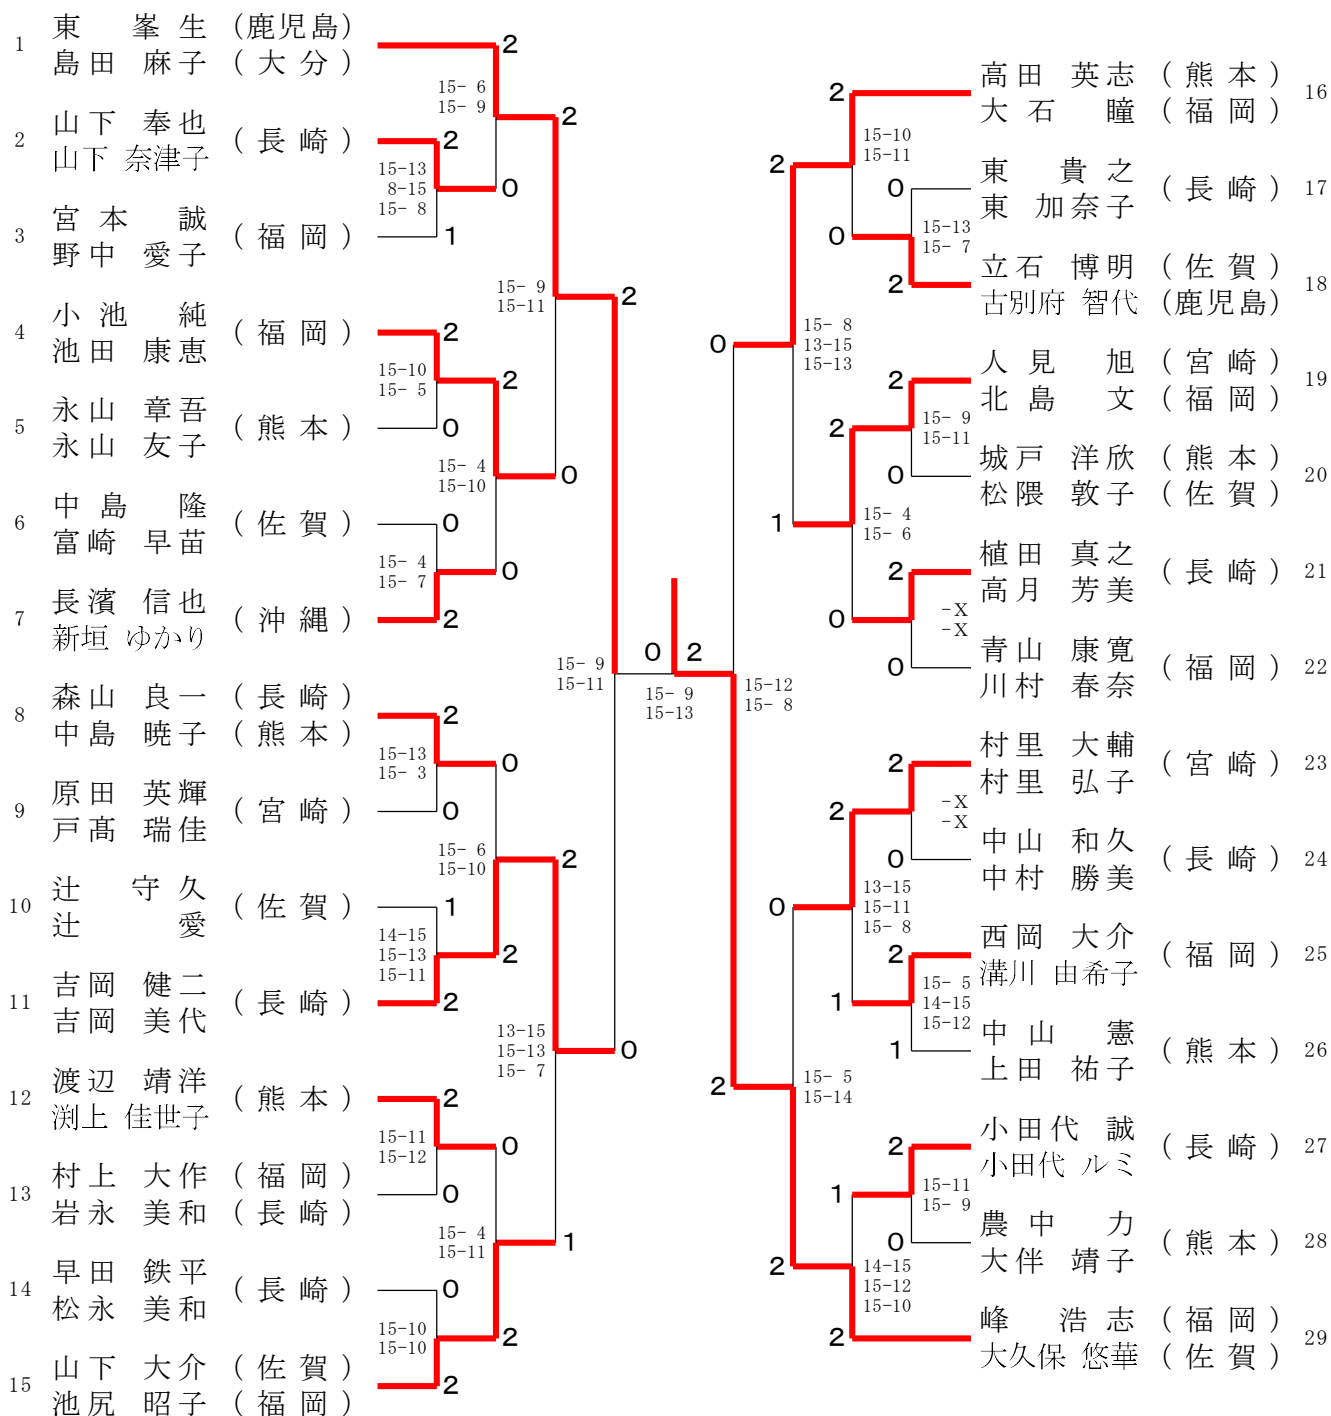

50歳以上女子複 (5 0 WD)

55歳以上女子複 (5 5 WD)

一般混合複 (XD)

1	荒木 絢 江崎 まりん	(福岡)	2	2	福島 佑太 中橋 香澄	(熊本)	25
2	渡邊 悠基 作本 安美	(佐賀)	1	2	野村 涼太 小島 結衣	(鹿児島)	26
3	西田 匠吾 中原 香織	(福岡)	2	2	山崎 泰斗 永水 佳那	(福岡)	27
4	岩崎 大和 亀田 楓	(熊本)	0	2	黒木 翔太 黒木 友葵	(佐賀)	28
5	和久田 隆志 野田 帆奈美	(長崎) (福岡)	2	0	大槻 純也 若林 杏佳	(福岡)	29
6	小川 航平 小川 優香	(鹿児島)	2	2	仲原 翔平 新垣 優美子	(沖縄)	30
7	米持 雄貴 高口 美沙	(福岡)	2	2	内田 秀也 水口 茜音	(長崎)	31
8	池村 憂也 江島 妃咲	(長崎)	0	2	福岡 駿斗 西田 楓香	(熊本)	32
9	城井 大滉 吉永 萌夏	(福岡)	2	0	黒田 大誠 野田 大若菜	(福岡)	33
10	船津 丸悟 倉嶋 詩織	(鹿児島) (大分)	X	1	馬場 誉斗 村岡 遥	(佐賀)	34
11	高木 凱登 宅島 あや子	(熊本)	X	1	吉本 貴羽 名切 美羽	(福岡)	35
12	岡山 晃大 小野川 とうこ	(宮崎)	X	1	鈴木 一斗 中山 映奈	(大分)	36
13	松原 恭平 友田 茜	(佐賀)	X	2	廣橋 諒人 吉永 奈津美	(沖縄)	37
14	越智 臨平 松本 静香	(福岡)	2	0	平野 偉士 服部 綾夏	(熊本) (福岡)	38
15	川崎 翔 前田 遥香	(長崎)	1	2	諸岡 颯太 村岡 彩香	(佐賀)	39
16	吉川 周佑 玉城 千衣奈	(沖縄)	0	2	木元 瑛介 篠原 久美愛	(福岡)	40
17	古賀 健太郎 芳賀 真美	(福岡)	2	2	釘崎 椋 釘崎 香菜子	(鹿児島)	41
18	大木 要幹 増永 優香	(熊本)	1	2	田中 陸人 目野 穂乃香	(福岡)	42
19	大塚 悟司 池永 さやみ	(福岡)	2	0	近藤 浩明 野田 英子	(佐賀)	43
20	濱崎 英輝 西川 彩加	(鹿児島)	2	2	篠原 一貴 上村 紗織	(福岡)	44
21	野中 悠輝 進藤 優奈	(福岡)	0	2	峯 幸祐 藤本 榛香	(熊本)	45
22	吉永 奈地 納富 由愛	(佐賀)	2	2	岡田 純矢 原田 奈津子	(福岡)	46
23	才新 知矢 尾方 志紀	(熊本)	0	0	萬屋 空 秋庭 桃子	(長崎)	47
24	奥村 魁夢 中田 萌	(長崎)	0	2	小野 麟太郎 小林 彩乃	(福岡) (鹿児島)	48

30歳以上混合複 (30XD)

40歳以上混合複 (4 0 X D)

50歳以上混合複 (50XD)