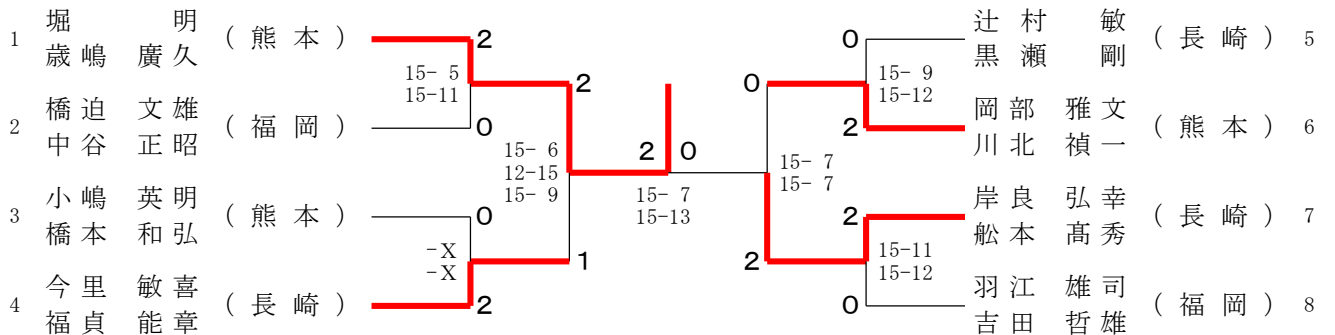

50歳以上男子複 (5 0 MD)

55歳以上男子複 (5 5 MD)

60歳以上男子複 (60MD)

65歳以上男子複 (65MD)

70歳以上男子複 (70MD)

一般女子複 (WD)

1	二ノ方 裕美子 (鹿児島)	2	井上 亜沙美 (福岡)	18
	小林 彩乃		増永 優香 (熊本)	
2	若松 也子 (長崎)	2	倉嶋 詩織 (大分)	19
	松川 未来	0	小島 結衣 (鹿児島)	
3	永水 佳那 (福岡)	2	野田 帆奈美 (福岡)	20
	若崎 舞奈	2	目野 穂乃香	
4	馬渡 明季 (佐賀)	0	竹下 春花 (長崎)	21
	倉富 愛美 (宮崎)	0	前田 遥香	
5	江藤 陽 (熊本)	2	藤本 榛香 (熊本)	22
	笠原 朱莉	2	中橋 香澄	
6	渡瀬 夢理 (長崎)	2	野田 英子 (佐賀)	23
	中田 萌	2	友田 茜	
7	野田 若菜 (福岡)	0	溝川 茉穂 (福岡)	24
	芳賀 真美	0	松永 亜実	
8	上野 友熙 (熊本)	2	神田 菜那 (宮崎)	25
	染木 美華	0	小野川 とうこ	
9	玉城 千衣奈 (沖縄)	0	村岡 彩香 (佐賀)	26
	喜屋武 聖	0	村岡 遥	
10	中村 菜里子 (福岡)	2	亀田 楓 (熊本)	27
	若林 杏佳	2	西田 楓香	
11	浦 倅乃 (長崎)	0	鈴木 遥奈 (大分)	28
	秋庭 桃子	0	中山 映奈	
12	木村 久美 (熊本)	2	高口 美沙 (福岡)	29
	三浦 未来	0	名切 美羽	
13	吉永 萌夏 (福岡)	2	川崎 美紅 (宮崎)	30
	納富 由愛 (佐賀)	2	坂本 奈々美	
14	岩永 伊代 (熊本)	2	釘崎 香菜子 (鹿児島)	31
	尾方 志紀	2	西川 彩加	
15	川口 舞華 (宮崎)	0	江島 妃咲 (長崎)	32
	松浦 夢依	0	高月 美羽	
16	中原 香織 (福岡)	0	上村 紗織 (福岡)	33
	小川 優香 (鹿児島)	0	潮崎 遥 (熊本)	
17	伊藤 望愛 (大分)	2	谷川 真優 (熊本)	34
	伊藤 汐里	2	黒木 彩加	