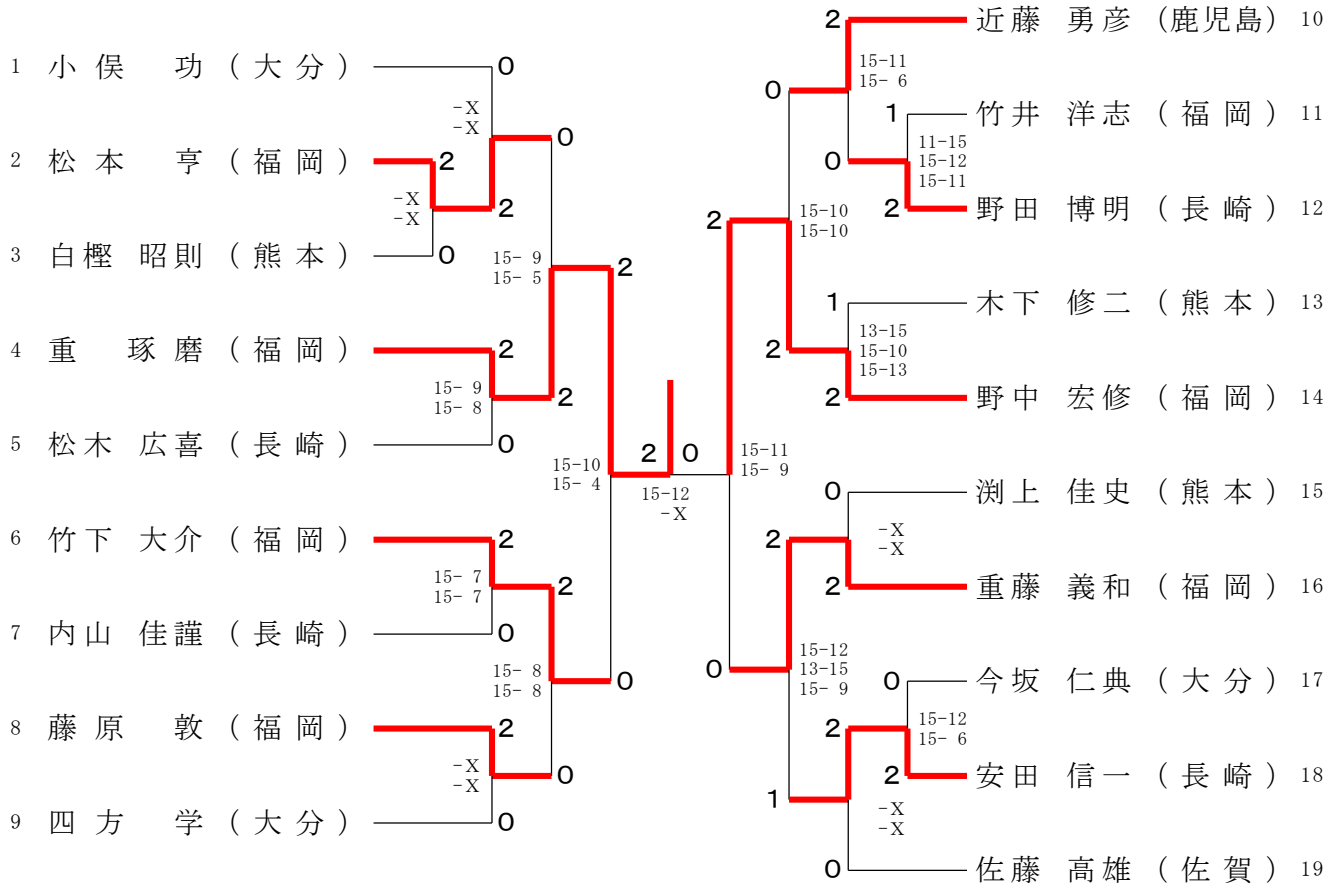

第69回全九州社会人バドミントン選手権大会

一般男子単 (MS)

30歳以上男子単 (30MS)

40歳以上男子単 (40MS)

50歳以上男子単 (50MS)

55歳以上男子単 (55MS)

60歳以上男子単 (60MS)

1	川路 和利 (鹿児島)	2	2	2	佐田 聡 (福岡)	7
2	足立 隆雄 (福岡)	0	2	2	黒木 雄二 (宮崎)	8
3	治田 早美 (宮崎)	2	0	1	森澤 俊朗 (長崎)	9
4	松本 芳郎 (大分)	0	2	0	江藤 正治 (熊本)	10
5	竹之内 正人 (福岡)	2	0	1	近藤 公輔 (福岡)	11
6	大村 裕一 (長崎)	1	0	0	伊藤 博史 (福岡)	12