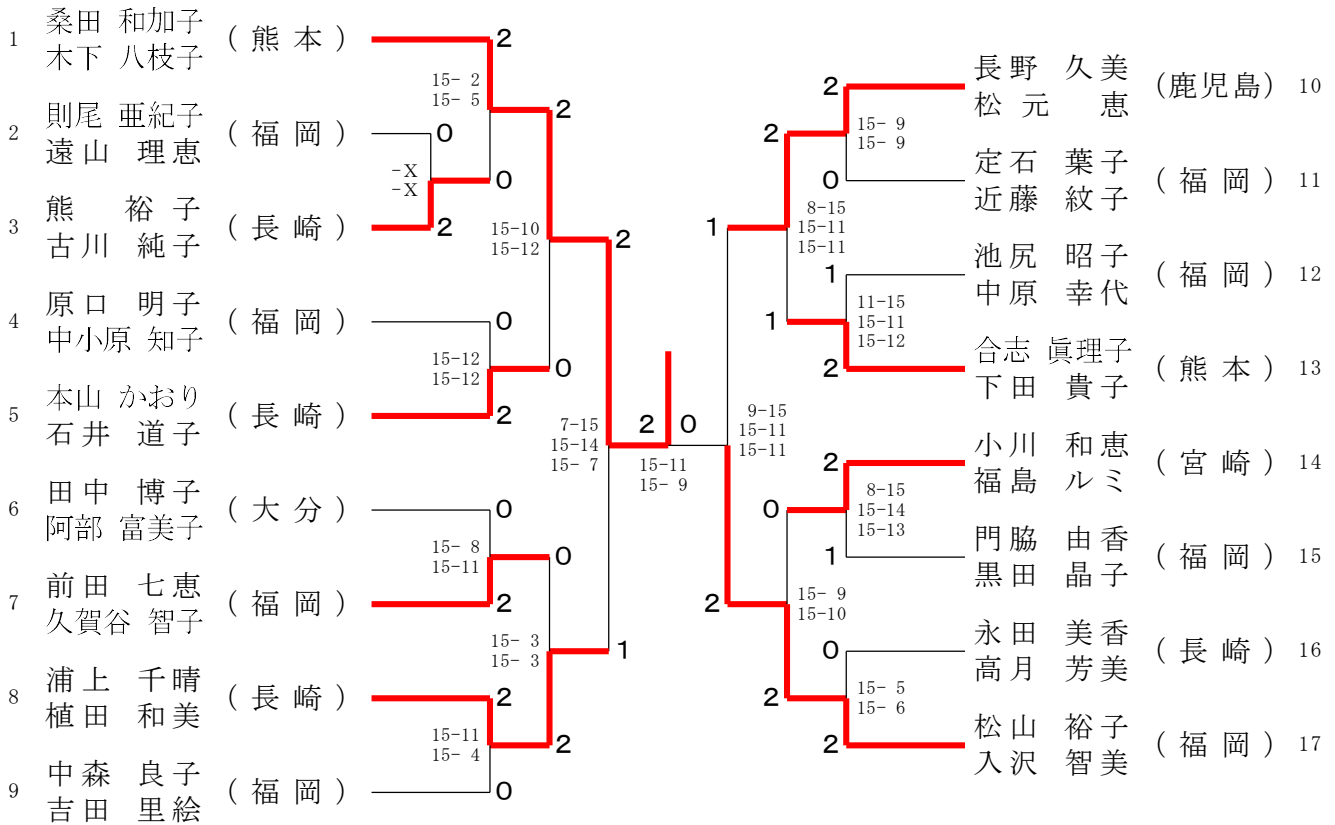

50歳以上女子複 (5 0 WD)