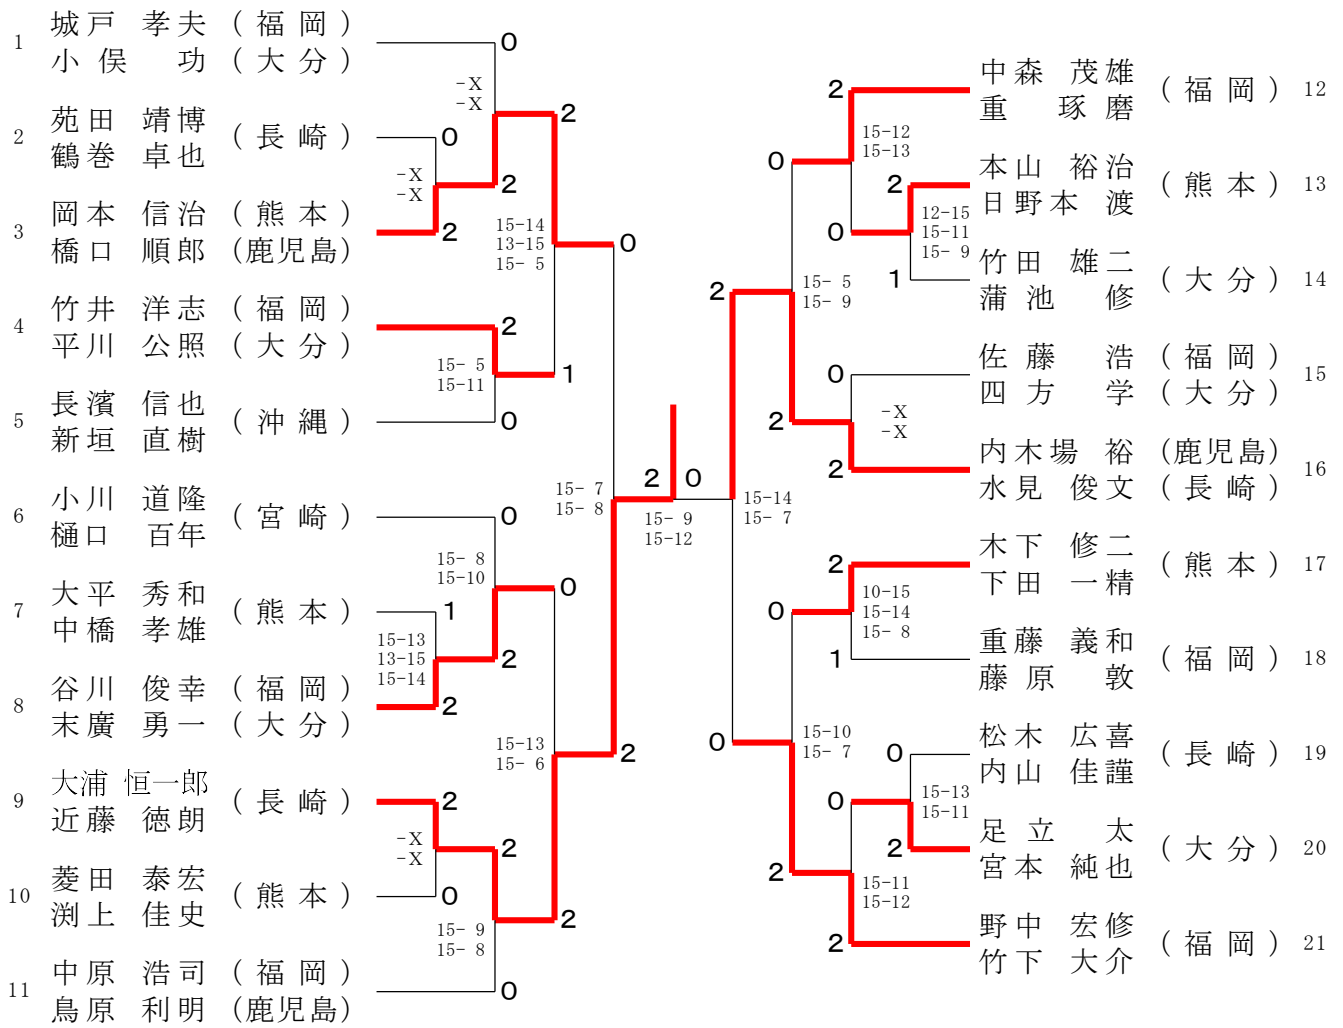

50歳以上男子複 (5 0 MD)