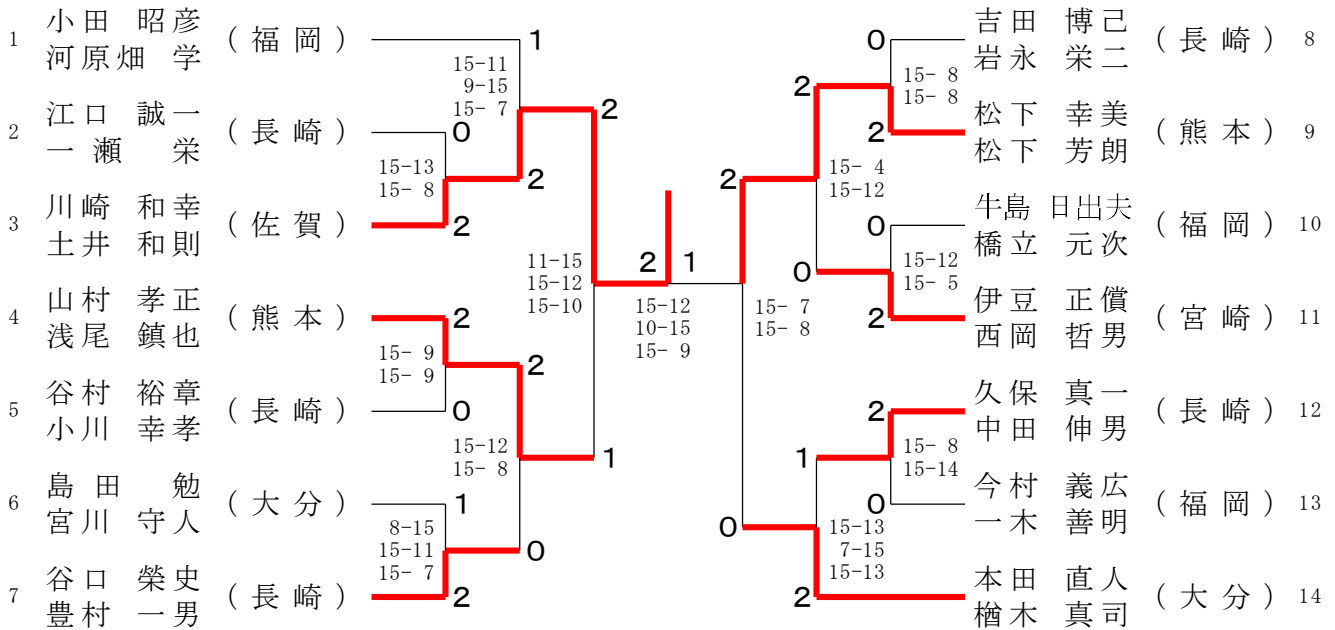

50歳以上男子複 (5 0 MD)

55歳以上男子複 (5 5 MD)

60歳以上男子複 (60MD)

65歳以上男子複 (65MD)

70歳以上男子複 (70MD)

一般女子複 (WD)

1	二ノ方 裕美子 (鹿児島)	2	井上 亜沙美 (福岡)	18
	小林 彩乃		増永 優香 (熊本)	
2	若松 也子 (長崎)	2	倉嶋 詩織 (大分)	19
	松川 未来	0	小島 結衣 (鹿児島)	
3	永水 佳那 (福岡)	2	野田 帆奈美 (福岡)	20
	若崎 舞奈	2	目野 穂乃香	
4	馬渡 明季 (佐賀)	0	竹下 春花 (長崎)	21
	倉富 愛美 (宮崎)	0	前田 遥香	
5	江藤 陽 (熊本)	2	藤本 榛香 (熊本)	22
	笠原 朱莉	2	中橋 香澄	
6	渡瀬 夢理 (長崎)	2	野田 英子 (佐賀)	23
	中田 萌	2	友田 茜	
7	野田 若菜 (福岡)	0	溝川 茉穂 (福岡)	24
	芳賀 真美	0	松永 亜実	
8	上野 友熙 (熊本)	2	神田 菜那 (宮崎)	25
	染木 美華	0	小野川 とうこ	
9	玉城 千衣奈 (沖縄)	0	村岡 彩香 (佐賀)	26
	喜屋武 聖	0	村岡 遥	
10	中村 菜里子 (福岡)	2	亀田 楓 (熊本)	27
	若林 杏佳	2	西田 楓香	
11	浦 倅乃 (長崎)	0	鈴木 遥奈 (大分)	28
	秋庭 桃子	0	中山 映奈	
12	木村 久美 (熊本)	2	高口 美沙 (福岡)	29
	三浦 未来	0	名切 美羽	
13	吉永 萌夏 (福岡)	2	川崎 美紅 (宮崎)	30
	納富 由愛 (佐賀)	2	坂本 奈々美	
14	岩永 伊代 (熊本)	2	釘崎 香菜子 (鹿児島)	31
	尾方 志紀	2	西川 彩加	
15	川口 舞華 (宮崎)	0	江島 妃咲 (長崎)	32
	松浦 夢依	0	高月 美羽	
16	中原 香織 (福岡)	0	上村 紗織 (福岡)	33
	小川 優香 (鹿児島)	0	潮崎 遥 (熊本)	
17	伊藤 望愛 (大分)	2	谷川 真優 (熊本)	34
	伊藤 汐里	2	黒木 彩加	