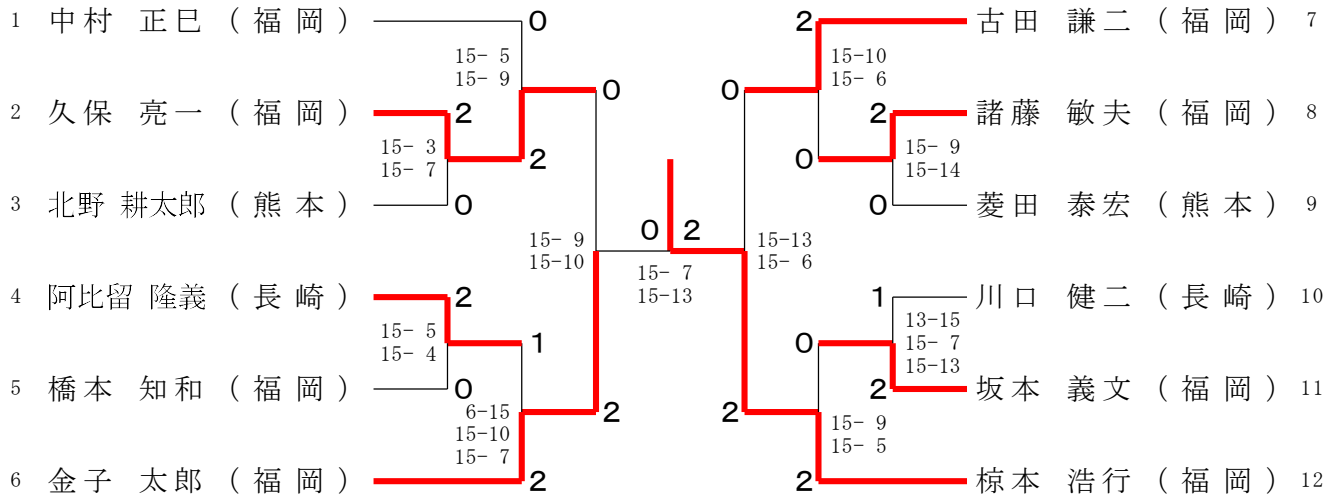

第69回全九州社会人バドミントン選手権大会

一般男子単 (MS)

30歳以上男子単 (30MS)

40歳以上男子単 (40MS)

50歳以上男子単 (50MS)

55歳以上男子単 (55MS)

60歳以上男子単 (60MS)

1	川路 和利 (鹿児島)	2	2	2	佐田 聡 (福岡)	7
2	足立 隆雄 (福岡)	0	2	2	黒木 雄二 (宮崎)	8
3	治田 早美 (宮崎)	2	0	1	森澤 俊朗 (長崎)	9
4	松本 芳郎 (大分)	0	2	0	江藤 正治 (熊本)	10
5	竹之内 正人 (福岡)	2	0	1	近藤 公輔 (福岡)	11
6	大村 裕一 (長崎)	1	0	0	伊藤 博史 (福岡)	12