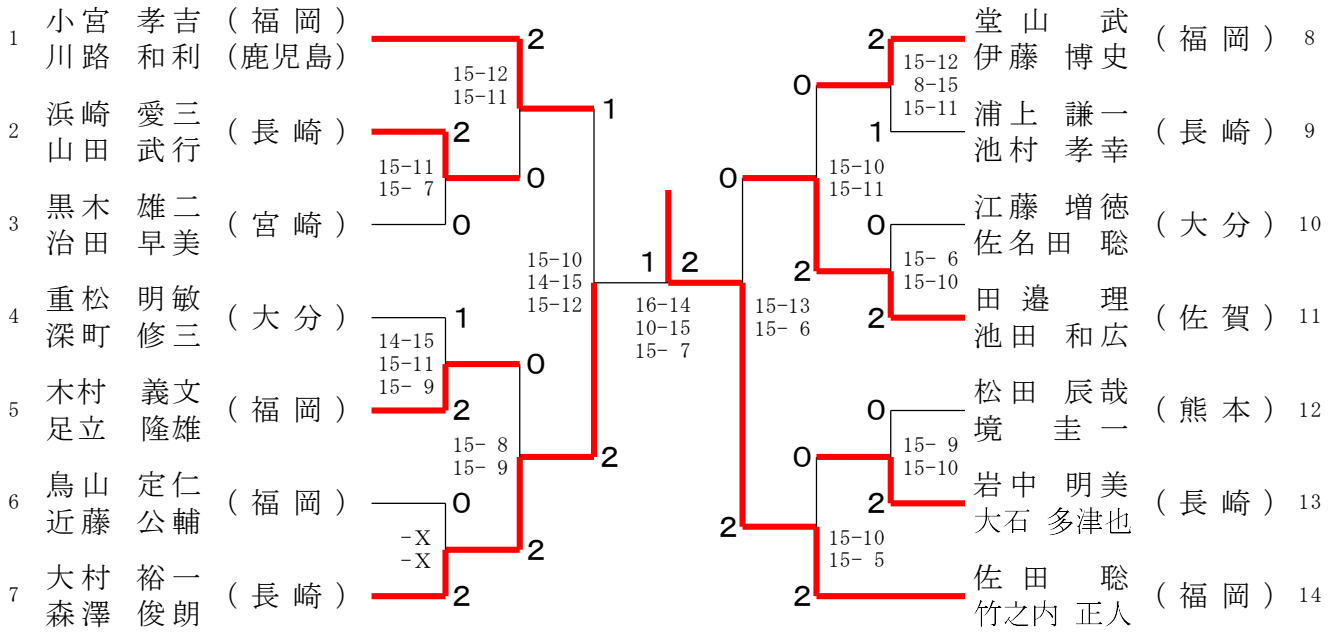

60歳以上男子複 (60MD)