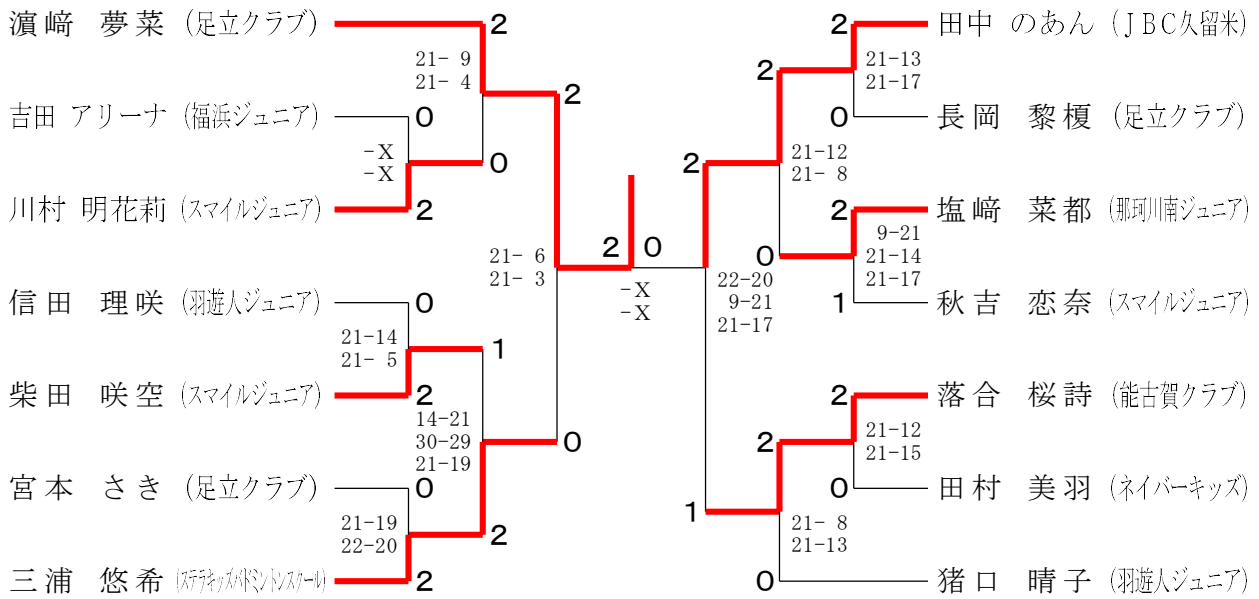

第1回福岡県中学生クラブ対抗バドミントン大会

男子団体	能古賀クラブ	スマイルジュニア	I B C	勝敗	順位
能古賀クラブ		○ 3 - 0 G 6-0 P 126-24	○ 3 - 0 G 6-0 P 126-63	M 6-0 G 12-0 P 252-87	1
スマイルジュニア	× 0 - 3 G 0-6 P 24-126		× 1 - 2 G 2-5 P 88-141	M 1-5 G 2-11 P 112-267	3
I B C	× 0 - 3 G 0-6 P 63-126	○ 2 - 1 G 5-2 P 141-88		M 2-4 G 5-8 P 204-214	2

女子団体

三位決定戦

男子ダブルス

女子ダブルス

男子シングルス

女子シングルス

- 団体戦男女1位及び個人戦男女ダブルス各2組、男女シングルス各2名が中体連県大会に出場します。