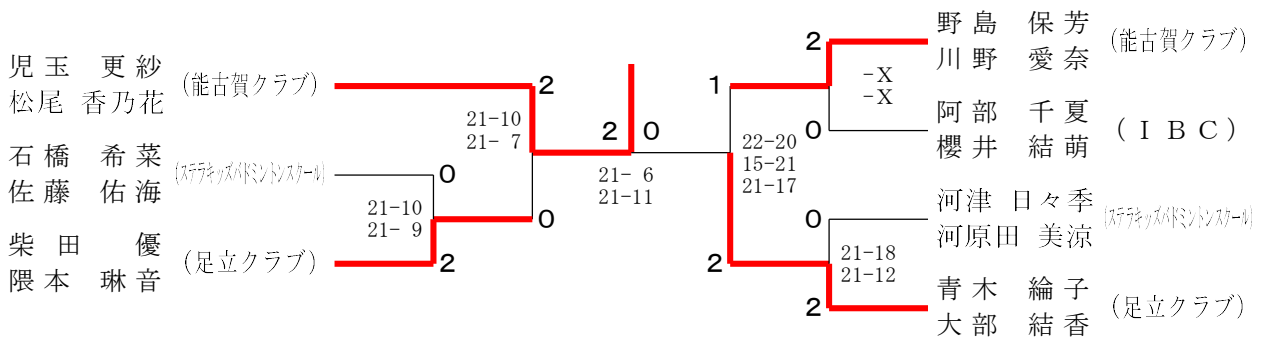

女子団体

三位決定戦

男子ダブルス

女子ダブルス

男子シングルス

女子シングルス

- 団体戦男女1位及び個人戦男女ダブルス各2組、男女シングルス各2名が中体連県大会に出場します。