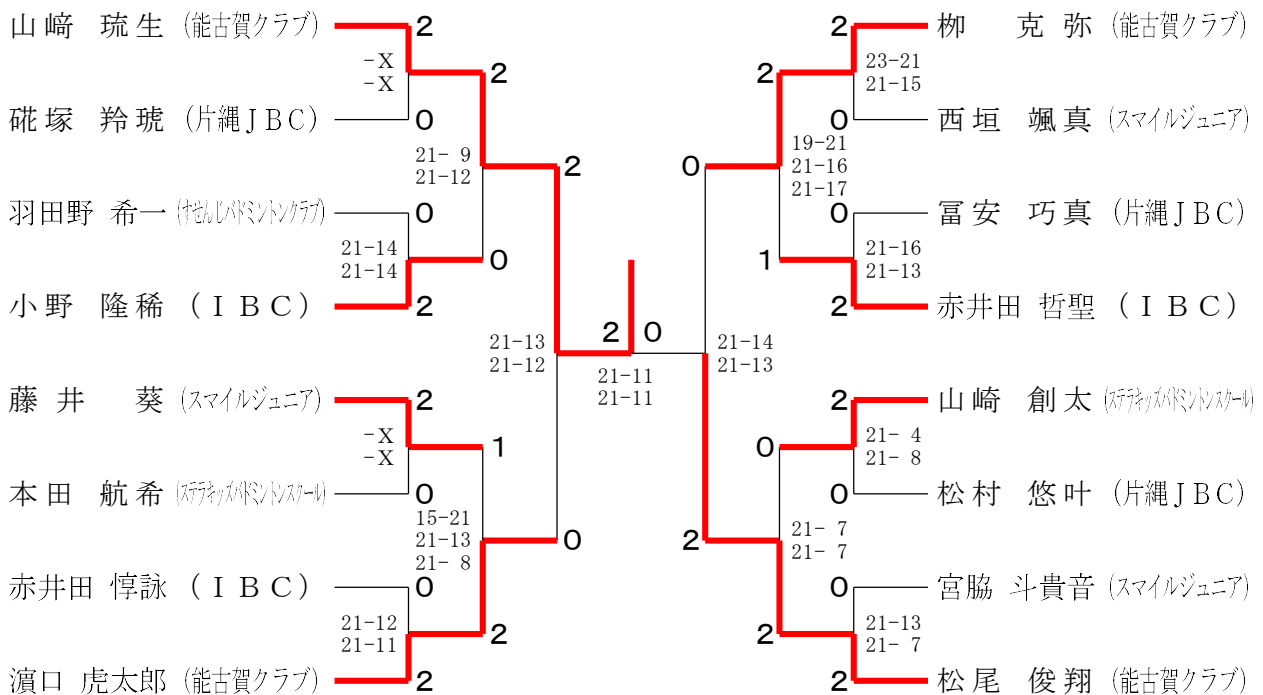

第1回福岡県中学生クラブ対抗バドミントン大会

男子団体	能古賀クラブ	スマイルジュニア	I B C	勝敗	順位
能古賀クラブ		○ 3 - 0 G 6-0 P 126-24	○ 3 - 0 G 6-0 P 126-63	M 6-0 G 12-0 P 252-87	1
スマイルジュニア	× 0 - 3 G 0-6 P 24-126		× 1 - 2 G 2-5 P 88-141	M 1-5 G 2-11 P 112-267	3
I B C	× 0 - 3 G 0-6 P 63-126	○ 2 - 1 G 5-2 P 141-88		M 2-4 G 5-8 P 204-214	2

女子団体

三位決定戦

男子ダブルス

女子ダブルス

男子シングルス

女子シングルス

- 団体戦男女1位及び個人戦男女ダブルス各2組、男女シングルス各2名が中体連県大会に出場します。