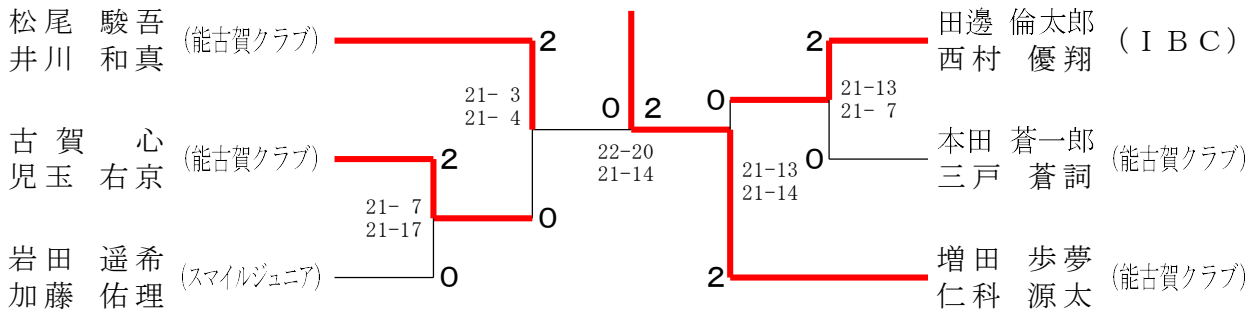

第1回福岡県中学生クラブ対抗バドミントン大会

男子団体	能古賀クラブ	スマイルジュニア	I B C	勝敗	順位
能古賀クラブ		○ 3 - 0 G 6-0 P 126-24	○ 3 - 0 G 6-0 P 126-63	M 6-0 G 12-0 P 252-87	1
スマイルジュニア	× 0 - 3 G 0-6 P 24-126		× 1 - 2 G 2-5 P 88-141	M 1-5 G 2-11 P 112-267	3
I B C	× 0 - 3 G 0-6 P 63-126	○ 2 - 1 G 5-2 P 141-88		M 2-4 G 5-8 P 204-214	2

女子団体

三位決定戦

男子ダブルス

女子ダブルス

男子シングルス

女子シングルス

- 団体戦男女1位及び個人戦男女ダブルス各2組、男女シングルス各2名が中体連県大会に出場します。