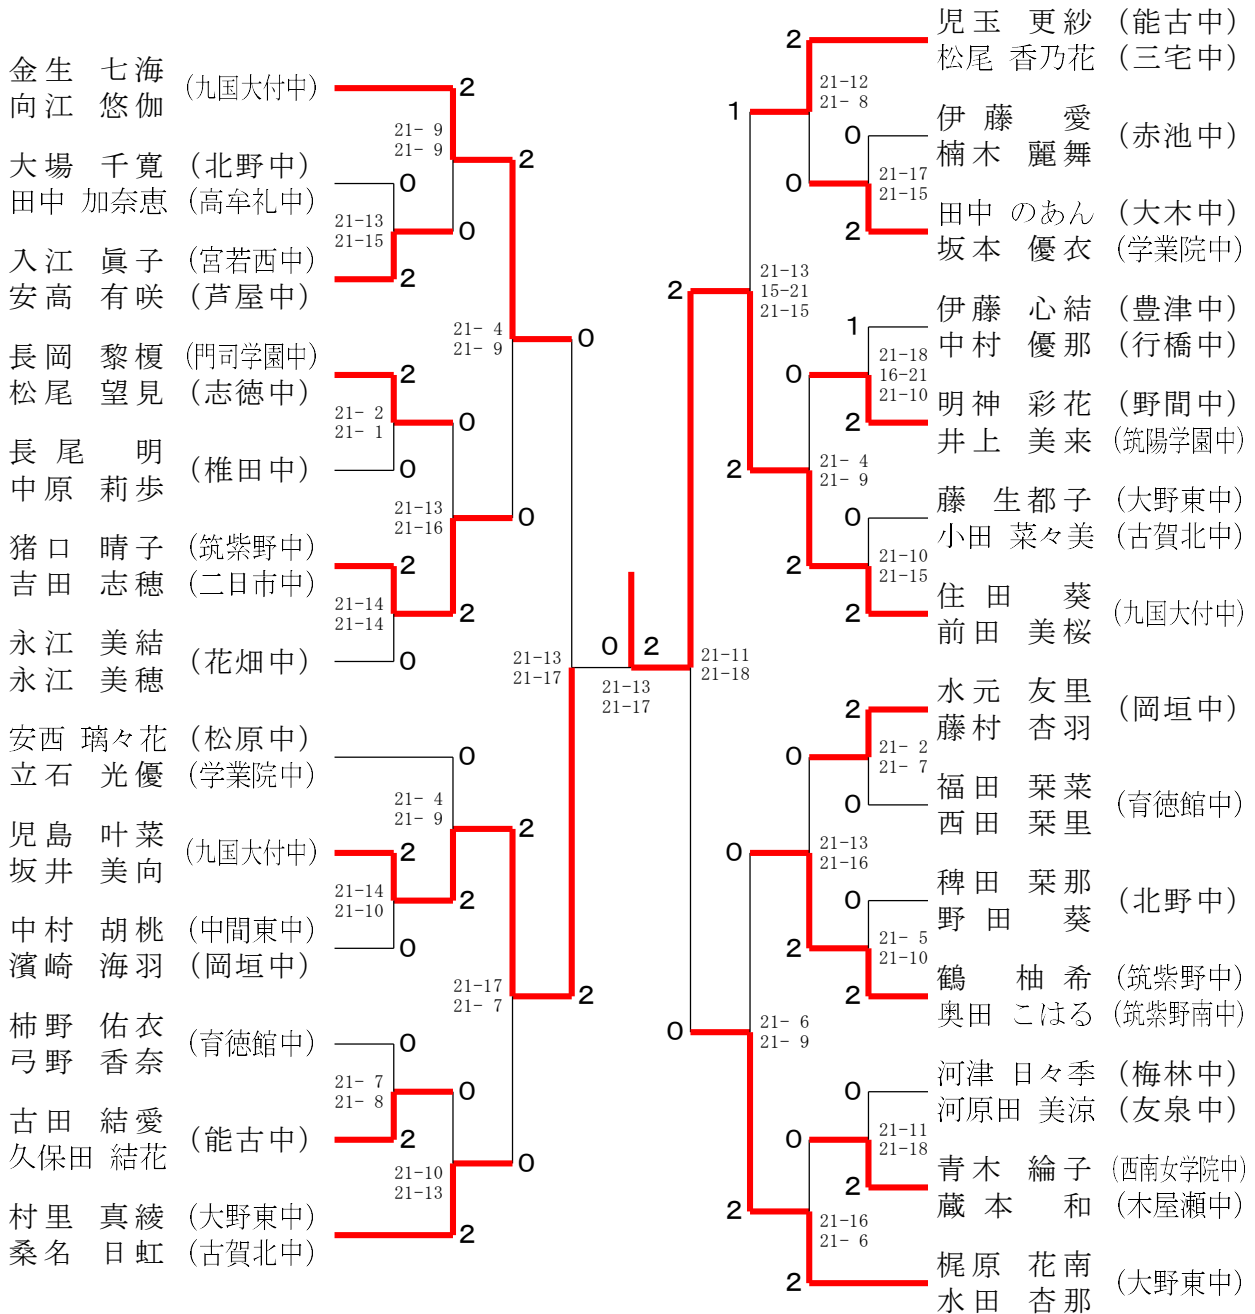

第23回全日本中学生バドミントン選手権大会 福岡県予選結果

男子ダブルス

岩見 健介 (新津中)									原口 阜磨 (九国大付中)
藤田 絢翔 (大野東中)	2								川上 翔大 (宇美東中)
		21- 3							
		21- 8							
谷口 幸乃進 (城南中)	1								折居 巧磨 (能古中)
水上 奏 (岡垣中)	0								磯邊 明也 (三宅中)
		21-15							
		20-22							
		21-19							
松岡 大輝 (足立中)	2								本田 蒼一郎 (勝山中)
口脇 志信 (水卷南中)	0								松尾 俊翔 (高見中)
		14-21							
		24-22							
		21-19							
田中 佑和 (牽田山中)	2								吉田 祐人 (沖田中)
國分 蓮夢 (水卷南中)	0								神崎 蒼 (中間中)
		21- 3							
		21- 8							
荒井 健汰 (城山中)	2								鈴木 陵大朗 (大刀洗中)
菖蒲 健心 (行橋中)	0								金子 友亮 (春日西中)
		21-17							
		21- 6							
長束 陽太 (熊西中)	2								上畑 俊 (八見中)
松尾 准希 (水卷南中)	0								浦川 柊 (新津中)
		21-18							
		21-14							
古野 慶徳 (南曾根中)	2								長谷川 英駿 (赤池中)
赤井田 哲聖 (沖田中)	0								三原 博也 (能古中)
		21-18							
		16-21							
		21-10							
藤崎 滉太 (新津中)	0								水谷 公亮 (高見中)
高崎 巧太 (南曾根中)	0								間瀬 翔司 (板櫃中)
		-X							
		-X							
蔵本 翔 (沖田中)	2								太田 流心 (北野中)
西 康志 (新津中)	0								三宅 哲平 (高牟礼中)
		19-21							
		21-19							
		21-17							
濱中 信哉 (筑邦西中)	1								増田 歩夢 (高見中)
松尾 康平 (屏水中)	2								仁科 源太 (板櫃中)
		21- 9							
		21-12							
龍 陽光 (新津中)	2								田邊 倫太郎 (北野中)
梅野 ライハン樹生 (新津中)	0								西村 優翔 (高牟礼中)
		21-13							
		16-21							
		24-22							
溝邊 侑羽斗 (能古中)	1								八尋 悠太 (植木中)
箕田 海斗 (能古中)	2								田中 奏輔 (植木中)
		21- 3							
		21-12							
松尾 駿吾 (植木中)	2								春木 暁太郎 (植木中)
井川 和真 (植木中)	0								春木 俊平 (植木中)
		22-20							
		21-13							

女子ダブルス

男子シングルス

女子シングルス