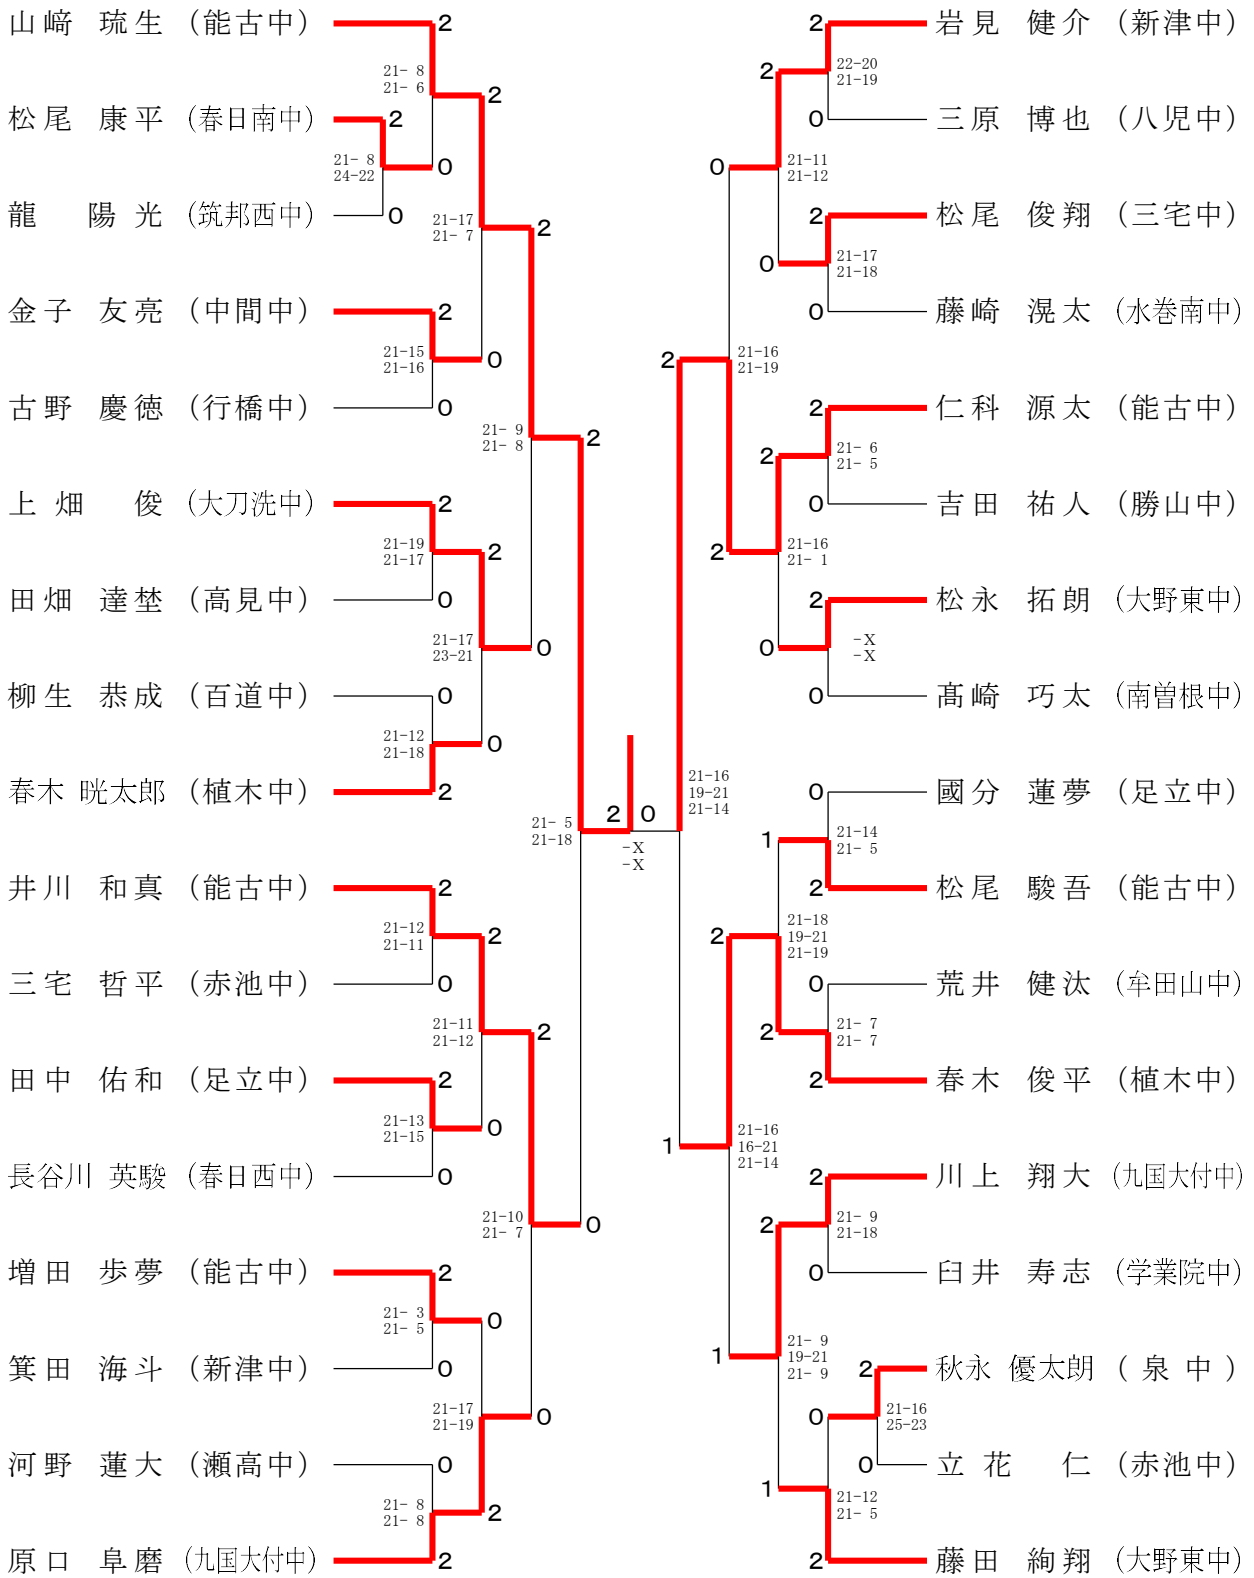

第23回全日本中学生バドミントン選手権大会 福岡県予選結果

男子ダブルス

岩見 健介 (新津中)									原口 阜磨 (九国大付中)
藤田 絢翔 (大野東中)	2								川上 翔大 (宇美東中)
		21- 3							
		21- 8							
谷口 幸乃進 (城南中)	1								折居 巧磨 (能古中)
水上 奏 (岡垣中)	0								磯邊 明也 (三宅中)
		21-15							
		20-22							
		21-19							
松岡 大輝 (足立中)	2								本田 蒼一郎 (勝山中)
口脇 志信 (水卷南中)	0								松尾 俊翔 (高見中)
		14-21							
		24-22							
		21-19							
田中 佑和 (牽田山中)	2								吉田 祐人 (沖田中)
國分 蓮夢 (水卷南中)	0								神崎 蒼 (中間中)
		21- 3							
		21- 8							
荒井 健汰 (城山中)	2								鈴木 陵大朗 (大刀洗中)
菖蒲 健心 (行橋中)	0								金子 友亮 (春日西中)
		21-17							
		21- 6							
長束 陽太 (熊西中)	2								上畑 俊 (八見中)
松尾 准希 (水卷南中)	0								浦川 柊 (新津中)
		21-18							
		21-14							
古野 慶徳 (南曾根中)	2								長谷川 英駿 (赤池中)
赤井田 哲聖 (沖田中)	0								三原 博也 (能古中)
		21-18							
		16-21							
		21-10							
藤崎 滉太 (新津中)	0								水谷 公亮 (高見中)
高崎 巧太 (南曾根中)	0								間瀬 翔司 (板櫃中)
		-X							
		-X							
蔵本 翔 (沖田中)	2								太田 流心 (北野中)
西 康志 (新津中)	0								三宅 哲平 (高牟礼中)
		19-21							
		21-19							
		21-17							
濱中 信哉 (筑邦西中)	1								増田 歩夢 (高見中)
松尾 康平 (屏水中)	2								仁科 源太 (板櫃中)
		21- 9							
		21-12							
龍 陽光 (新津中)	2								田邊 倫太郎 (北野中)
梅野 ライハン樹生 (新津中)	0								西村 優翔 (高牟礼中)
		21-13							
		16-21							
		24-22							
溝邊 侑羽斗 (能古中)	1								八尋 悠太 (植木中)
箕田 海斗 (能古中)	2								田中 奏輔 (植木中)
		21- 3							
		21-12							
松尾 駿吾 (植木中)	2								春木 暁太郎 (植木中)
井川 和真 (植木中)	0								春木 俊平 (植木中)
		22-20							
		21-13							

女子ダブルス

男子シングルス

女子シングルス