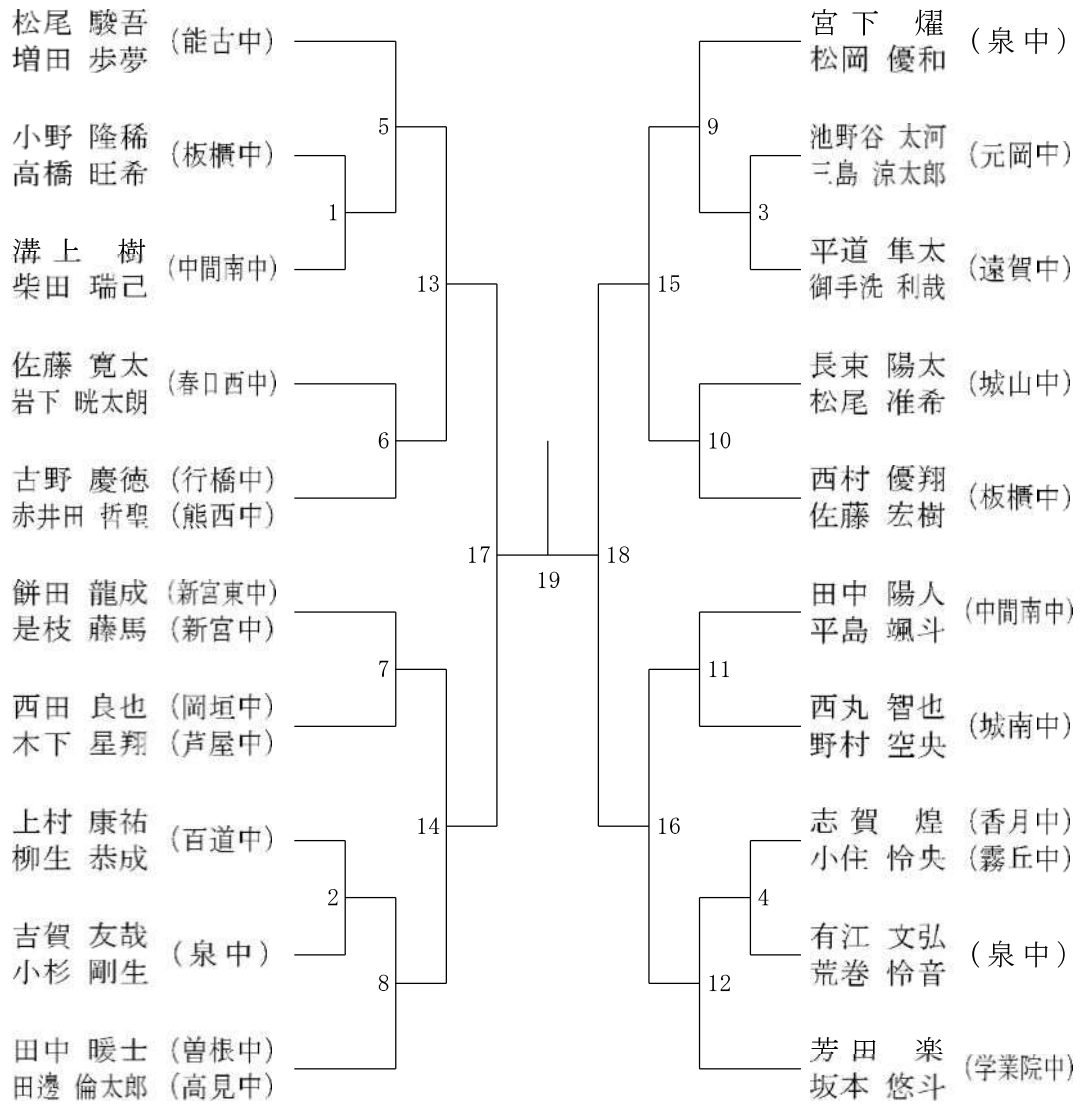

No.	複種目	単種目	氏名	所属	単種目	氏名	所属
1		MS	松尾 尚樹	能古中	MS	中村 励心	能古中
2		MS	内村 葉大朗	能古中	MS	中原 秀駿	能古中
3		MS	嶋田 悠仁	板櫃中	MS	高崎 巧太	南曾根中
4		MS	原口 阜磨	九国大付中	MS	川上 翔大	九国大付中
5		MS	梅野 ファウジ雅生	屏水中	MS	大津 翔夢	三橋中
6		MS	吉永 幹太	瀬高中	MS	河野 蓮大	瀬高中
7		MS	中村 光佑	遠賀中	MS	山下 修生	岡垣中
8		MS	藤崎 滉太	水巻南中	MS	春木 暁太郎	植木中
9		MS	松永 稜平	那珂川南中	MS	藤田 絢翔	大野東中
10		MS	坂本 悠斗	学業院中	MS	吉岡 拓真	春日南中
11		MS	森 龍義	椎田中	MS	田淵 權	今元中
12		MS	岩見 健介	新津中	MS	吉元 颯汰	勝山中

1		WS	中原 心優	照葉中	WS	児玉 更紗	能古中
2		WS	横光 花乃	城南中	WS	松尾 香乃花	三宅中
3		WS	住田 葵	九国大付中	WS	金生 七海	九国大付中
4		WS	内田 唯香	田原中	WS	居林 歩佳	永犬丸中
5		WS	稗田 葉那	北野中	WS	安西 璃々花	松原中
6		WS	上村 藍梨	北野中	WS	八尋 エリカ	北野中
7		WS	石田 陽南	鎮西中	WS	久保 雪菜	中間東中
8		WS	水元 友里	岡垣中	WS	下山 夢音	方城中
9		WS	桑野 愛莉	春日南中	WS	塗木 由海	筑紫野中
10		WS	桑名 虹々萌	古賀北中	WS	高崎 未渚	大利中
11		WS	淀川 愛華	勝山中	WS	井本 來舞	椎田中
12		WS	上村 楓香	育徳館中	WS	篠田 美保	椎田中

第8回福岡県中学生バドミントン大会

男子ダブルス