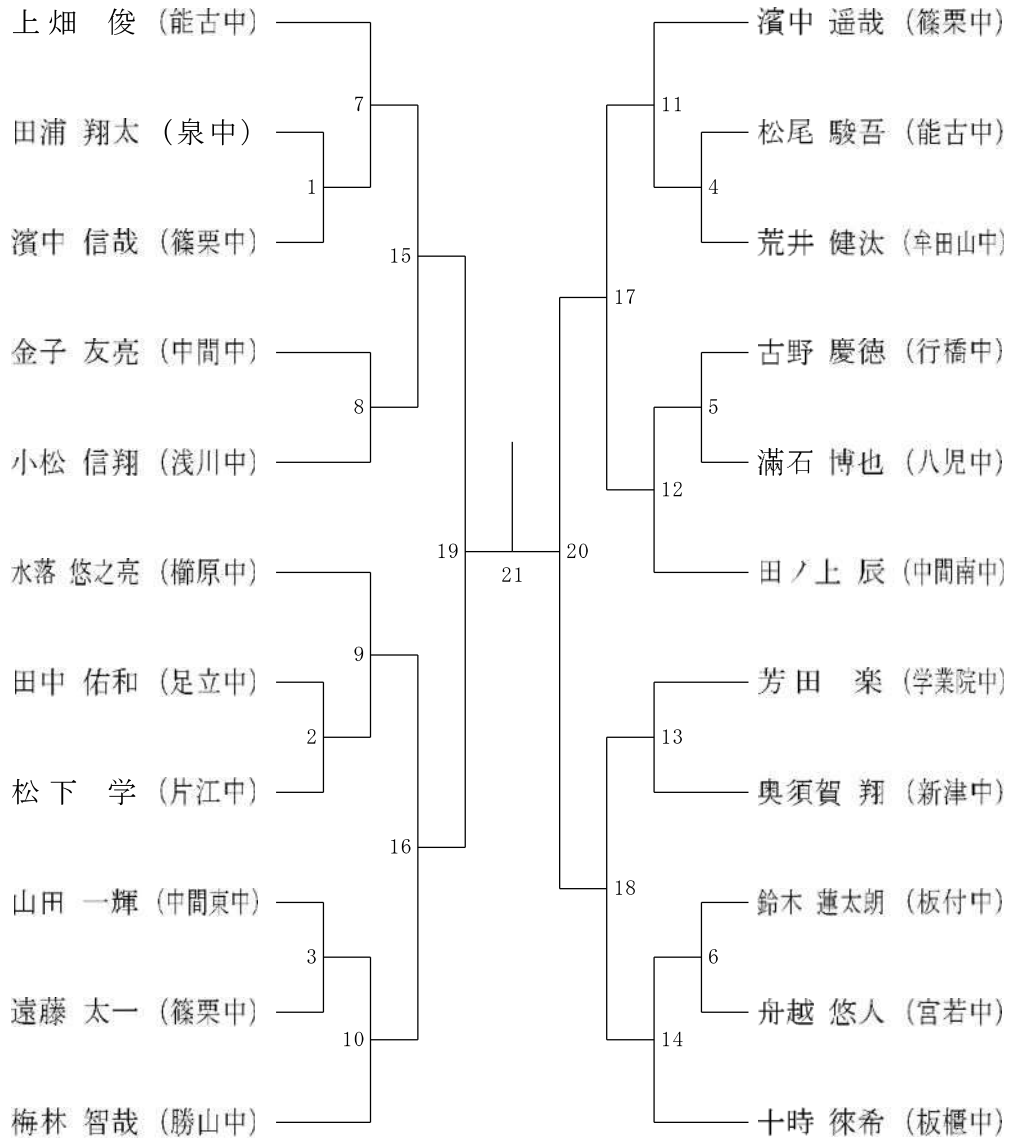

第8回福岡県中学生バドミントン大会

男子ダブルス

第8回福岡県中学生バドミントン大会

女子ダブルス

第8回福岡県中学生バドミントン大会

男子シングルス

第8回福岡県中学生バドミントン大会

女子シングルス