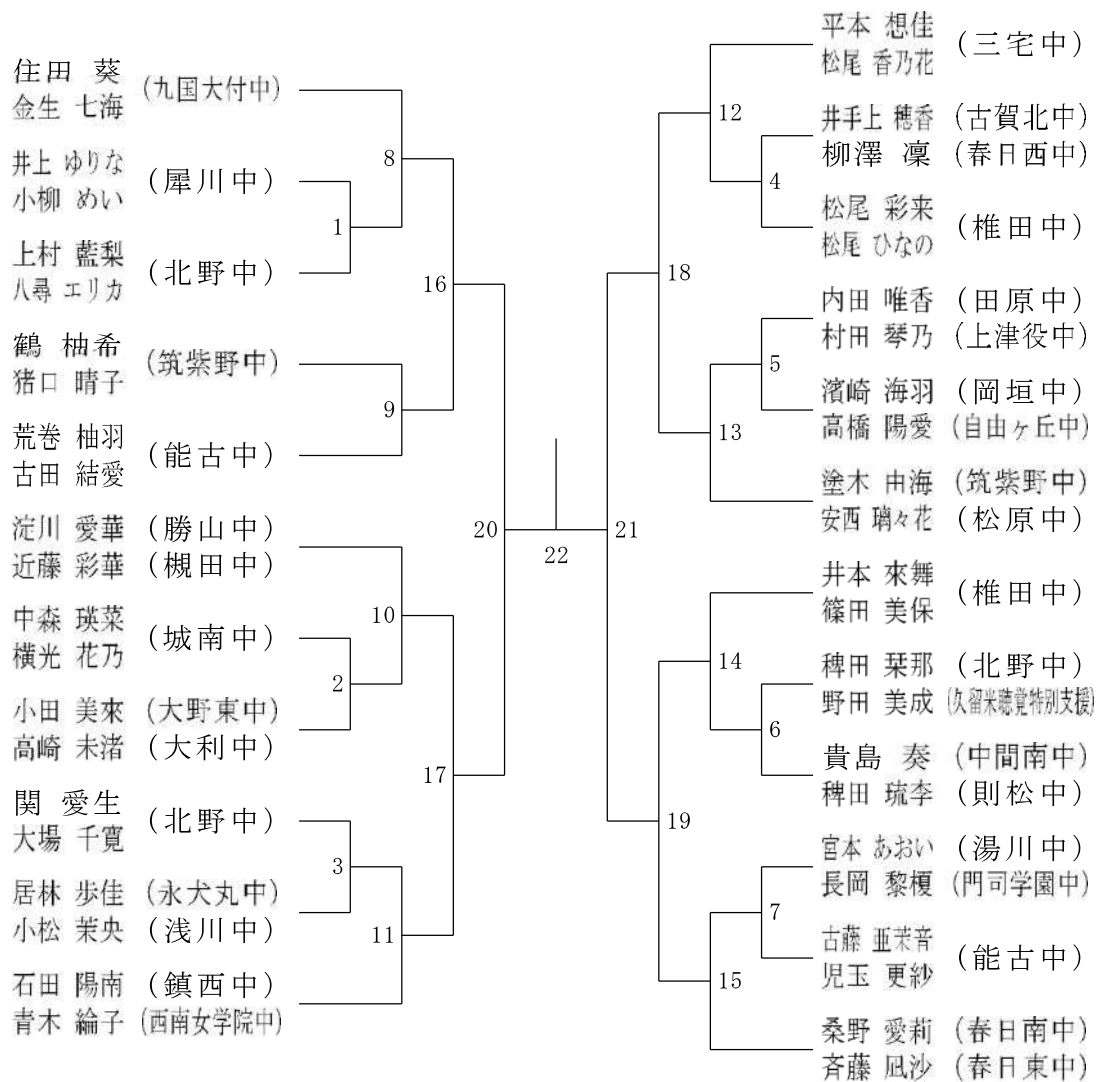

第41回福岡県中学生選抜バドミントン大会
第8回福岡県中学生バドミントン大会

令和4.03.19.

	中学生選抜大会						中学生大会						
	1コート	2コート	3コート	4コート	5コート	6コート	7コート	8コート	9コート	10コート	11コート	12コート	
09:30	MD-1	MD-2	MD-3	MD-4	MD-5	MD-6	MD-1	MD-2	MD-3	MD-4	WD-1		
	MD-7	MD-8	WD-1	WD-2	WD-3	WD-4	WD-2	WD-3	WD-4	MD-5	MD-6		
	WD-5	WD-6	WD-7	MD-9	MD-10	MD-11	MD-7	MD-8	MD-9	MD-10	MD-11		
	MD-12	MD-13	MD-14	MD-15	MD-16	WD-8	MD-12	WD-5	WD-6	WD-7	WD-8		
	WD-9	WD-10	WD-11	WD-12	WD-13	WD-14	WD-9	WD-10	WD-11	WD-12	MD-13		
	WD-15	MD-17	MD-18	MD-19	MD-20	WD-16	MD-14	MD-15	MD-16	WD-13	WD-14		
	WD-17	WD-18	WD-19	MD-21	MD-22	WD-20	WD-15	WD-16	MD-17	MD-18	WD-17		
	WD-21						WD-18						
	MD-決勝	WD-決勝					MD-決勝	WD-決勝					
14:00	MS-1	MS-2	MS-3	MS-4	MS-5	MS-6	MS-1	MS-2	MS-3	MS-4	MS-5		
	MS-7	MS-8	WS-1	WS-2	WS-3	WS-4	MS-6	WS-1	WS-2	WS-3	WS-4		
	WS-5	WS-6	WS-7	WS-8	MS-9	MS-10	WS-5	WS-6	MS-7	MS-8	MS-9		
	MS-11	MS-12	MS-13	MS-14	MS-15	MS-16	MS-10	MS-11	MS-12	MS-13	MS-14		
	WS-9	WS-10	WS-11	WS-12	WS-13	WS-14	WS-7	WS-8	WS-9	WS-10	WS-11		
	WS-15	WS-16	MS-17	MS-18	MS-19	MS-20	WS-12	WS-13	WS-14	MS-15	MS-16		
	WS-17	WS-18	WS-19	WS-20	MS-21	MS-22	MS-17	MS-18	WS-15	WS-16	WS-17		
	WS-21	WS-22					WS-18	MS-19	MS-20				
	MS-決勝	WS-決勝					WS-19	WS-20					
							MS-決勝	WS-決勝					

第41回福岡県中学生選抜バドミントン大会

男子ダブルス

第41回福岡県中学生選抜バドミントン大会

女子ダブルス

第41回福岡県中学生選抜バドミントン大会

男子シングルス

第41回福岡県中学生選抜バドミントン大会

女子シングルス