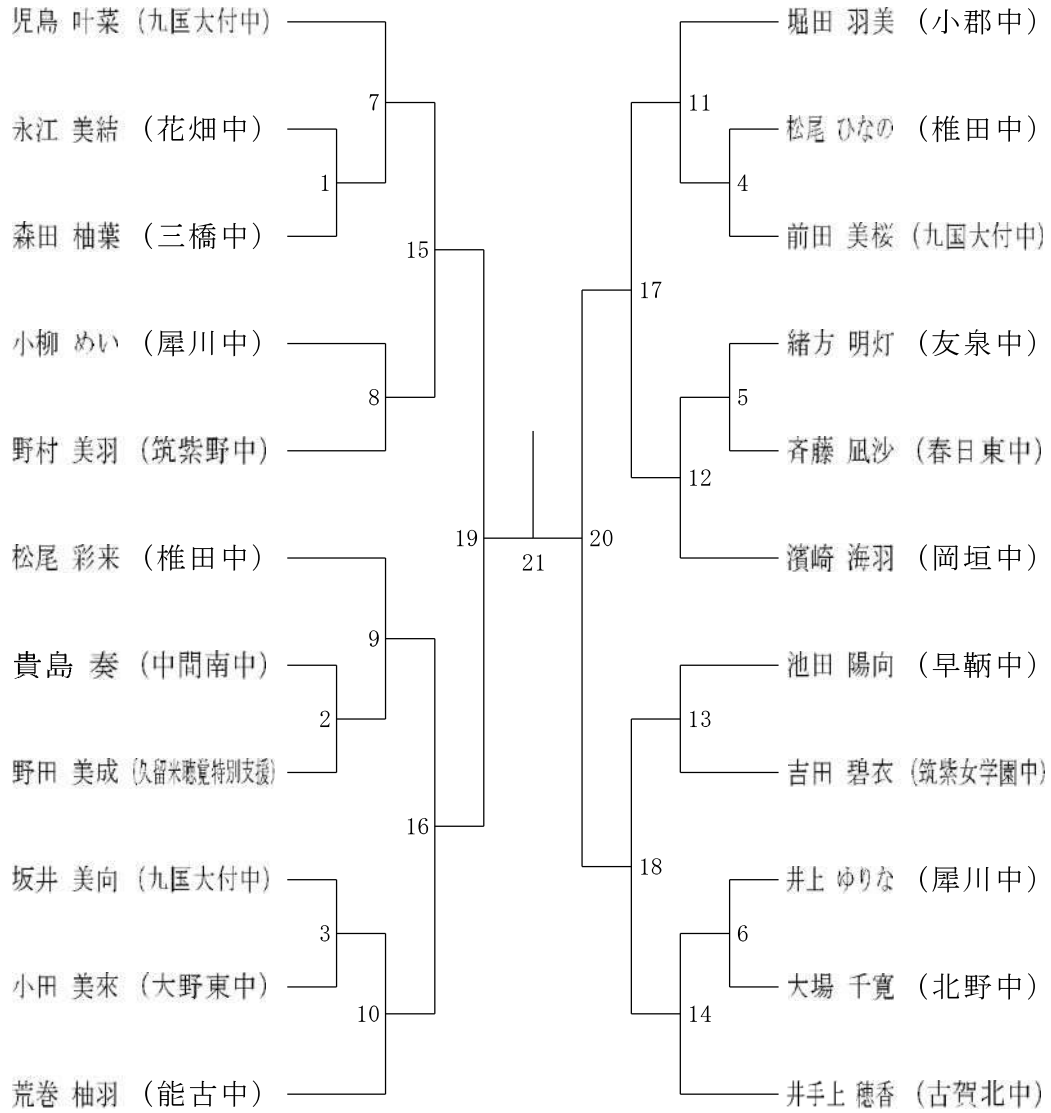

第8回福岡県中学生バドミントン大会

男子ダブルス

第8回福岡県中学生バドミントン大会

女子ダブルス

第8回福岡県中学生バドミントン大会

男子シングルス

第8回福岡県中学生バドミントン大会

女子シングルス