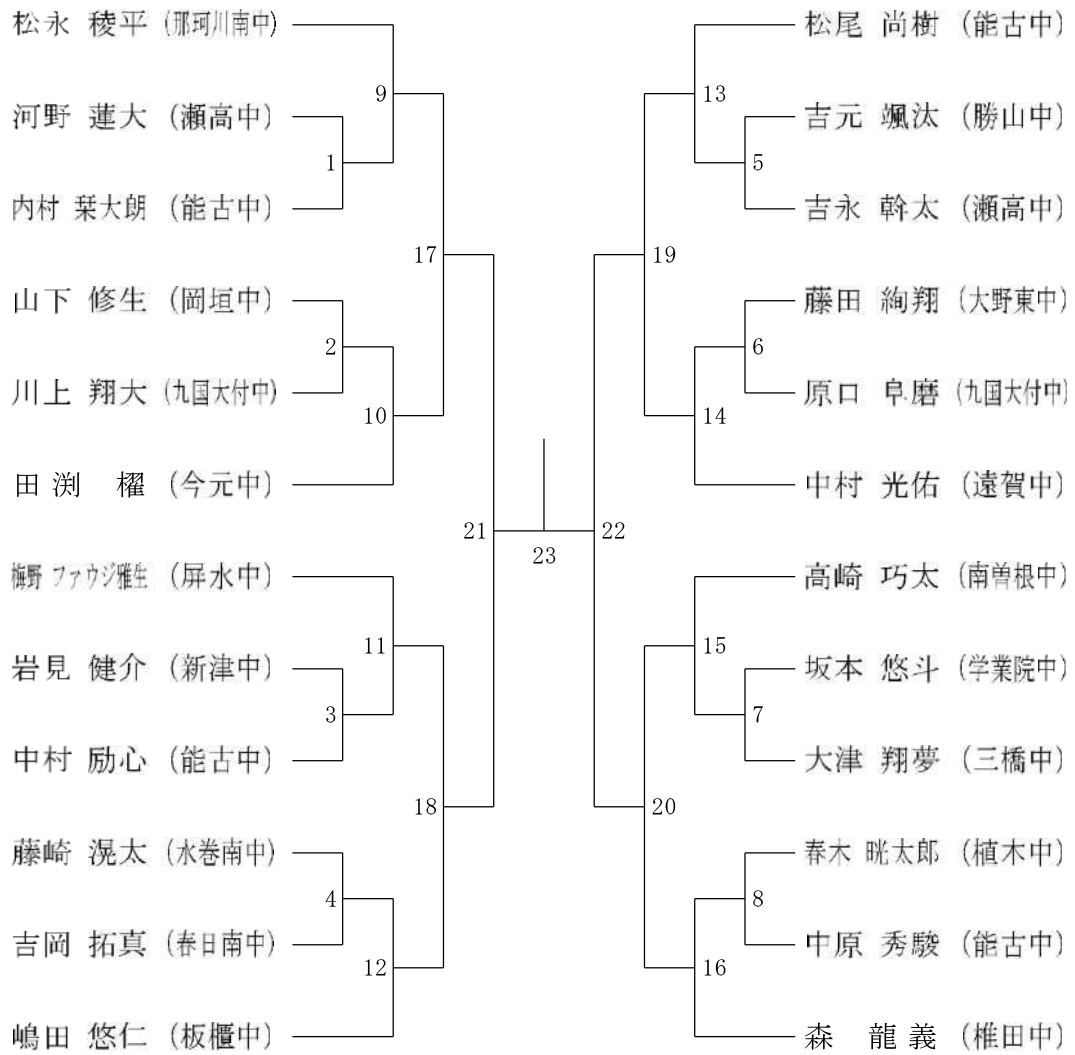

第41回福岡県中学生選抜バドミントン大会

男子ダブルス

第41回福岡県中学生選抜バドミントン大会

女子ダブルス

第41回福岡県中学生選抜バドミントン大会

男子シングルス

第41回福岡県中学生選抜バドミントン大会

女子シングルス