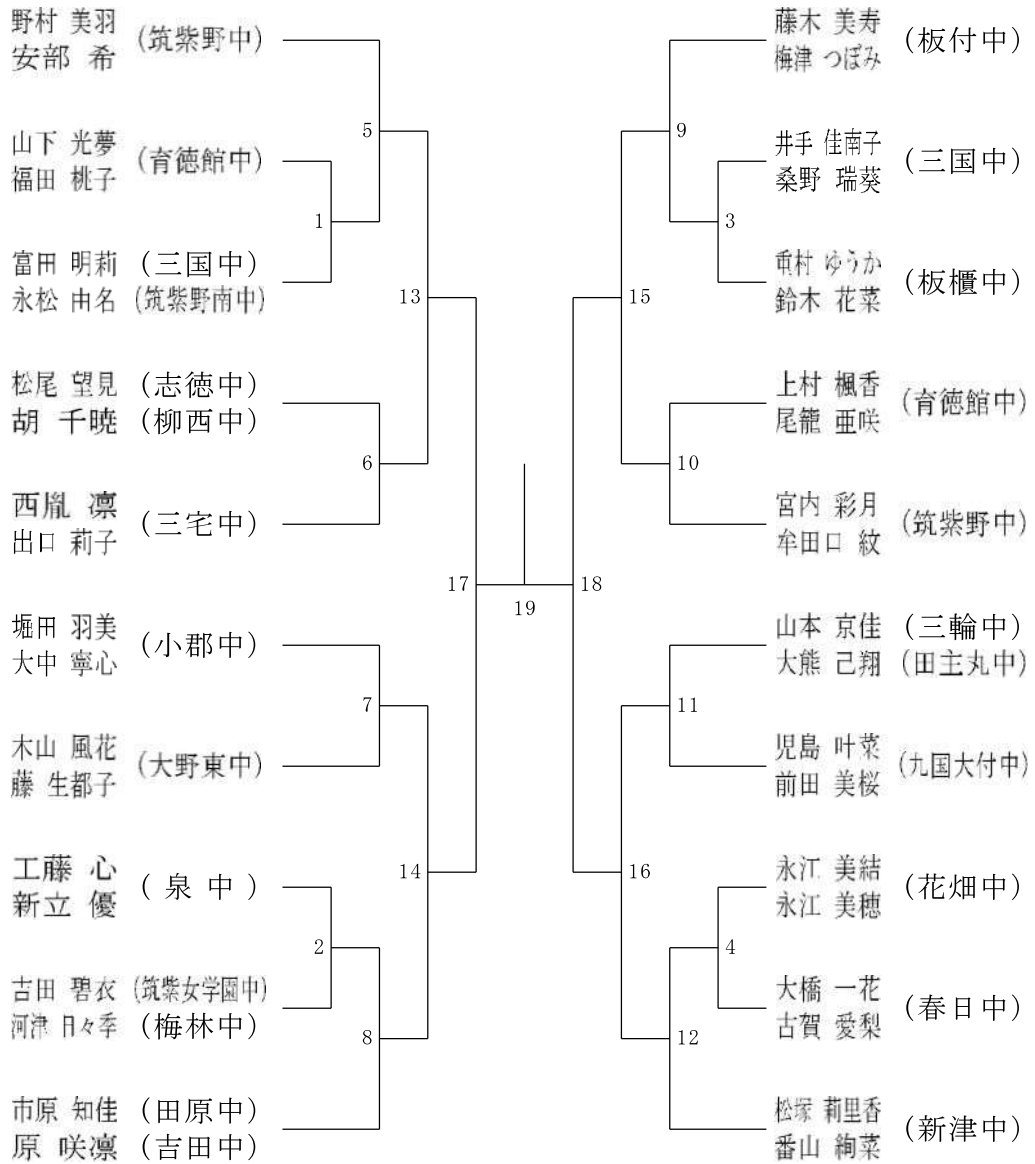

第8回福岡県中学生バドミントン大会

女子ダブルス