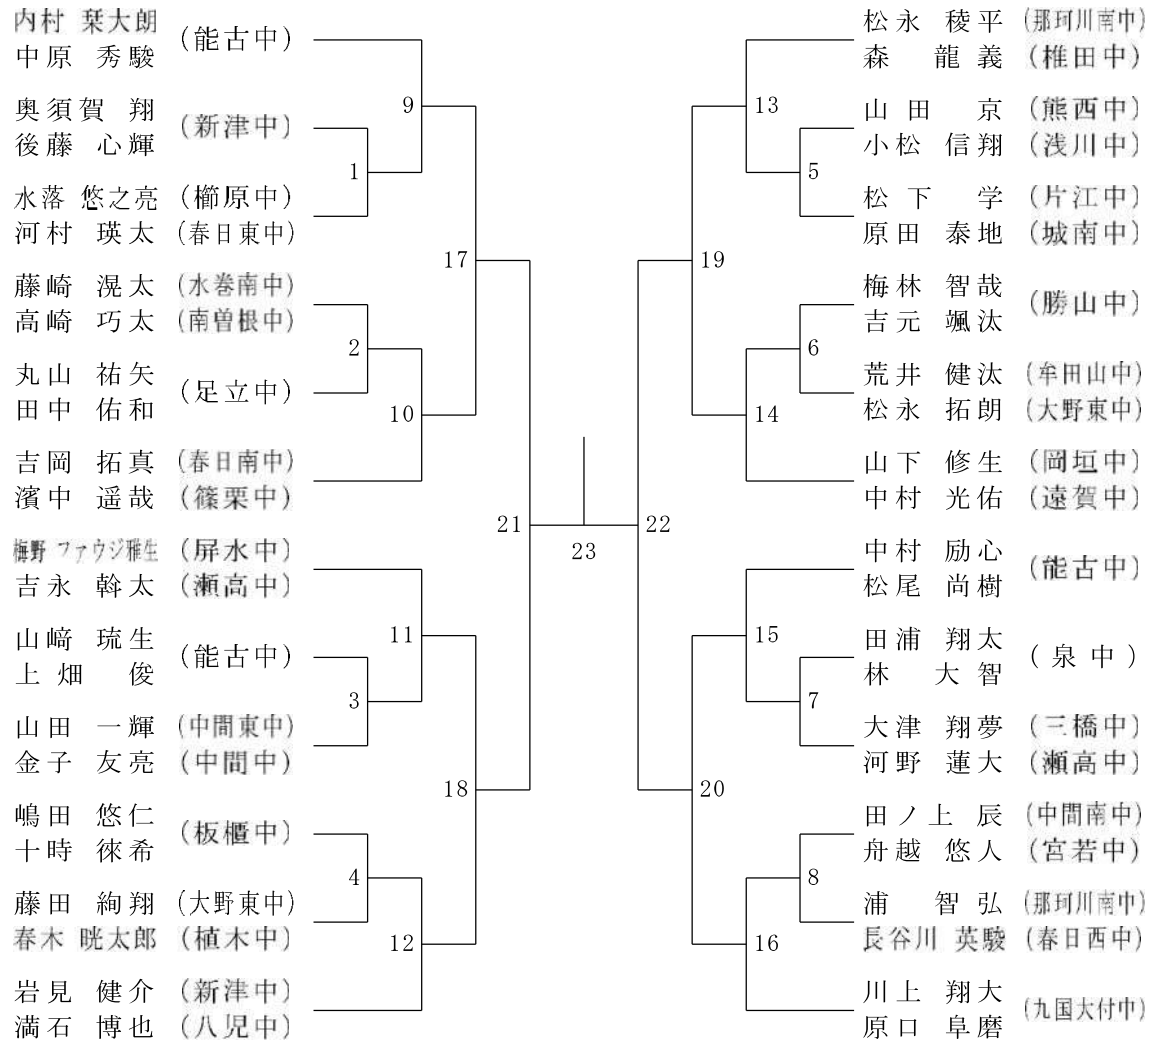

第41回福岡県中学生選抜バドミントン大会

男子ダブルス