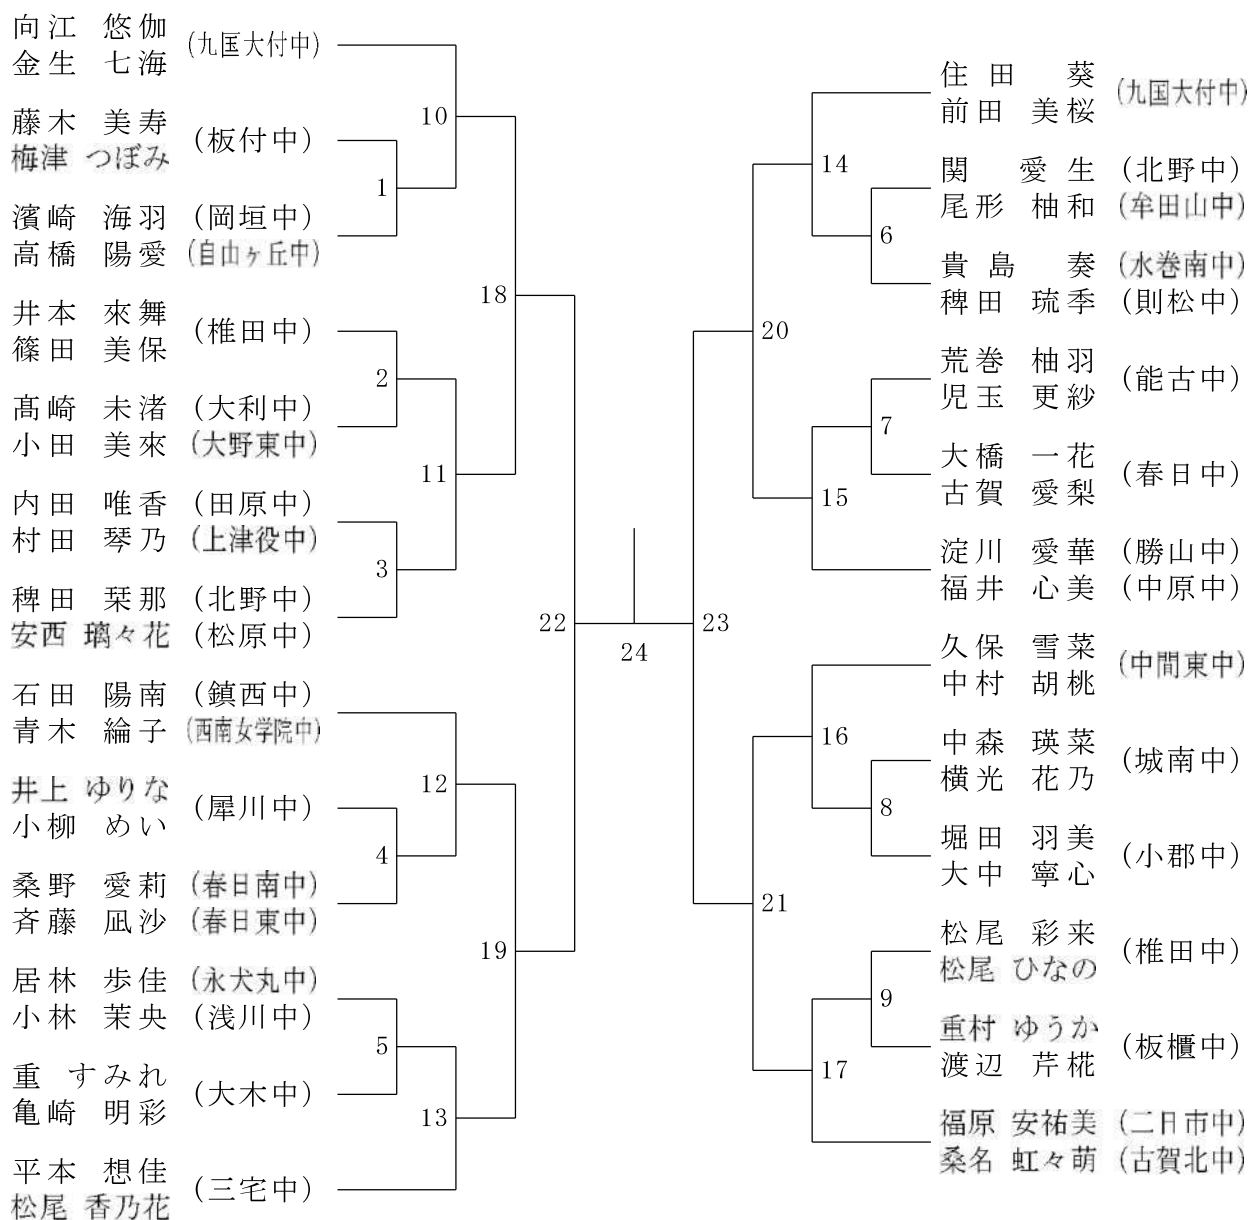

大会次第

開会式

行いません。

閉会式

行いません。

※ 2次選考会参加選手は集合。

タイムテーブル

コートNo	1	2	3	4	5	6	7	8	9	10	11
8:45	監督者会議										
第1試合審判	九国	鎮西	三宅	九国	勝山	中間東	二日市	能古	椎田	板櫃	勝山
9:00	BD-1	BD-2	BD-3	BD-4	BD-5	BD-6	BD-7	BD-8	BD-9	BD-10	BD-11
	WD-1	WD-2	WD-3	WD-4	WD-5	WD-6	WD-7	WD-8	WD-9		
	BD-12	BD-13	BD-14	BD-15	BD-16	BD-17	BD-18	BD-19			
	WD-10	WD-11	WD-12	WD-13	WD-14	WD-15	WD-16	WD-17			
	MD-20	MD-21	MD-22	MD-23							
	WD-18	WD-19	WD-20	WD-21							
	MD-24	MD-25									
	WD-22	WD-23									
12:00	WS-1	WS-2	WS-3	WS-4	WS-5	WS-6	WS-7	WS-8	WS-9	WS-10	WS-11
	WS-12	WS-13	WS-14	MS-1	MS-2	MS-3	MS-4	MS-5	MS-6	MS-7	MS-8
	MS-9	MS-10	MS-11	MS-12	MS-13	MS-14	MS-15	MS-16			
	WS-15	WS-16	WS-17	WS-18	WS-19	WS-20	WS-21	WS-22			
	MS-17	MS-18	MS-19	MS-20	MS-21	MS-22	MS-23	MS-24			
	WS-23	WS-24	WS-25	WS-26							
	MS-25	MS-26	MS-27	MS-28							
	WS-27	WS-28									
	MS-29	WS-30									
17:00	説明会										

注 意

1. 第1試合の審判は、上記の主審割りをお願いします。
2. 2試合目以降は、敗者審判をお願いします。(線審・得点板も)
3. 横流し進行で行きますが、状況により変更することがあるので、放送には十分注意してください。
4. 得点は、すべて21点3ゲームマッチとし、2ゲーム先取とする。
5. 上履、下履の区別をきちんとして下さい。館内は土足厳禁です。
6. フロア内での喫煙、飲食はすべて禁止されています。所定の場所で行ってください。
7. 各自持ち物には十分注意して下さい。特に貴重品の保管にはご留意下さい。
8. 館内は清潔にし、紙屑、弁当等散らさないようにして下さい。
9. ゴミは持ち帰るようにして下さい。
10. 試合中の事故については、各人で処置して下さい。
11. 選手はスポーツ傷害保険に加入しておくこと。
12. 本大会シングルス(各男女)上位4名・ダブルス(各男女)上位2組及び推薦者は、令和3年12月5日大川市民体育館で行われる2次選考会に参加すること。
13. モバイル機器(iPad・携帯電話等)を使用による試合中のアドバイス・コーチングを禁止とします。

男子ダブルス

男子シングルス

女子ダブルス

女子シングルス

大川市民体育館 平面図

一注意事項一

- ・開場は8:10におこない、選手・同行者の入場が完了した時点で、入口を閉鎖します（8:40予定）。
- ・昼食は、事前に準備して下さい。
- ・応援及びビデオ撮影は、全て自席からおこない、立ち見はできません。
- ・試合の終了した選手及び同行者は、速やかに退場して下さい。

福岡県代表選手名と全国大会成績