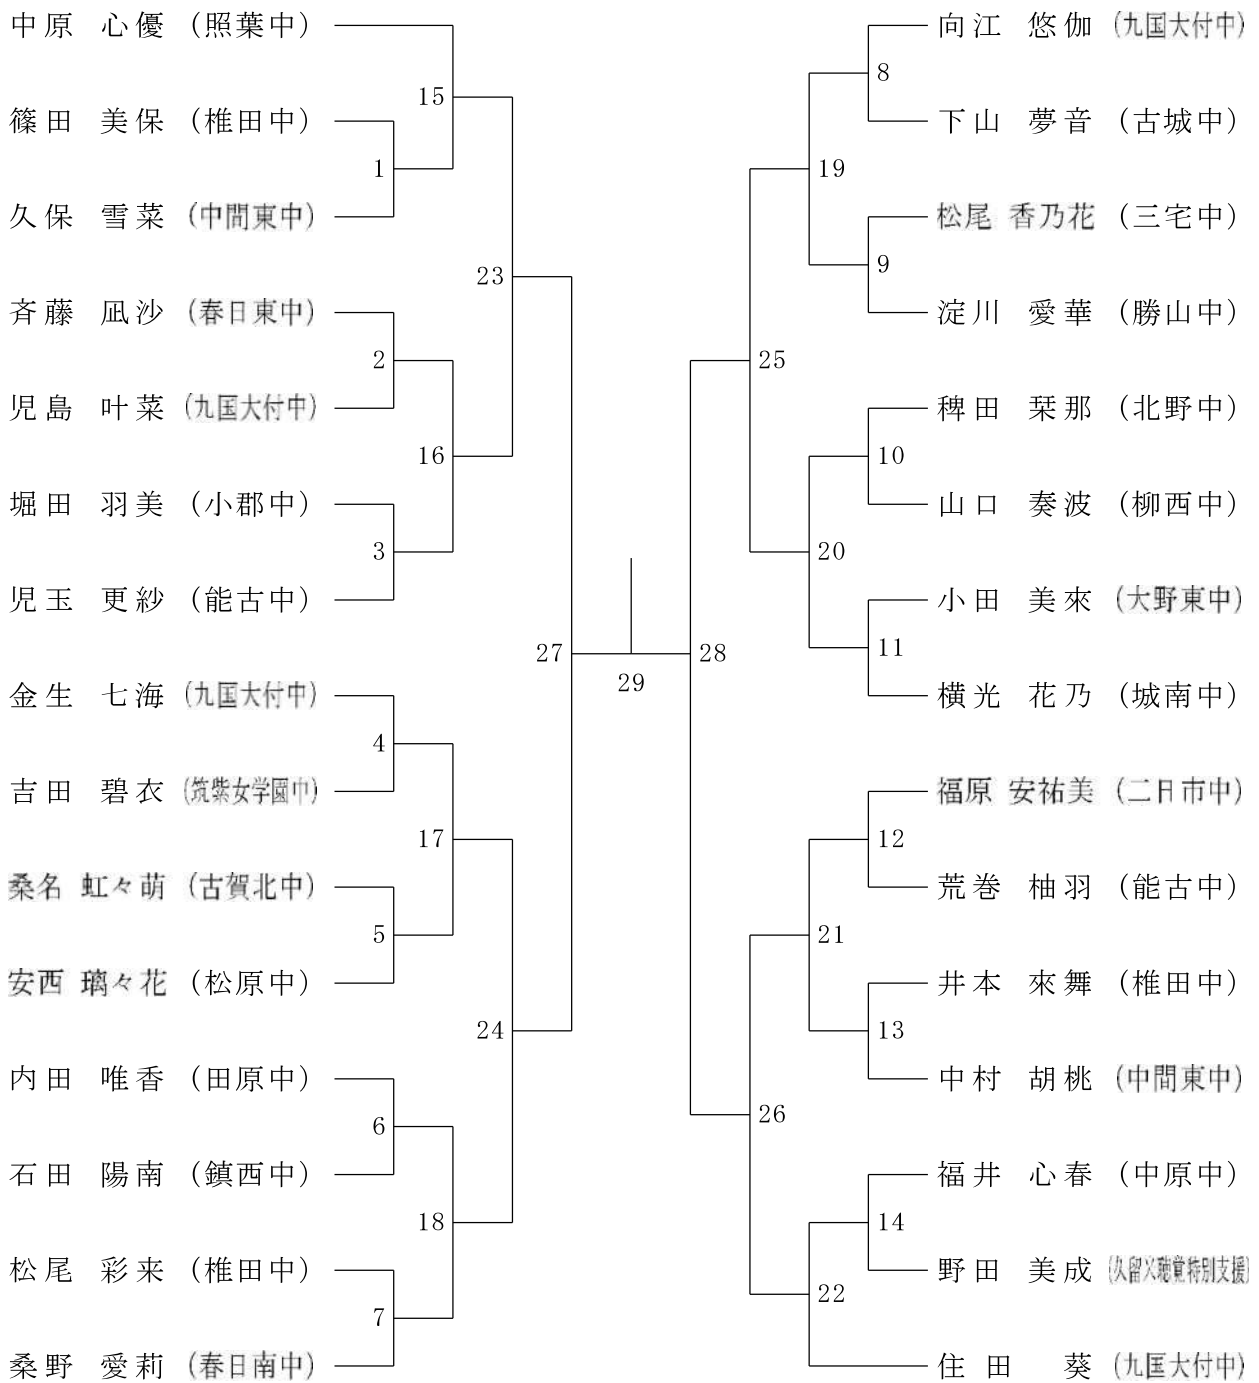

男子ダブルス

男子シングルス

女子ダブルス

女子シングルス

大川市民体育館 平面図

一注意事項一

- ・開場は8:10におこない、選手・同行者の入場が完了した時点で、入口を閉鎖します（8:40予定）。
- ・昼食は、事前に準備して下さい。
- ・応援及びビデオ撮影は、全て自席からおこない、立ち見はできません。
- ・試合の終了した選手及び同行者は、速やかに退場して下さい。

福岡県代表選手名と全国大会成績