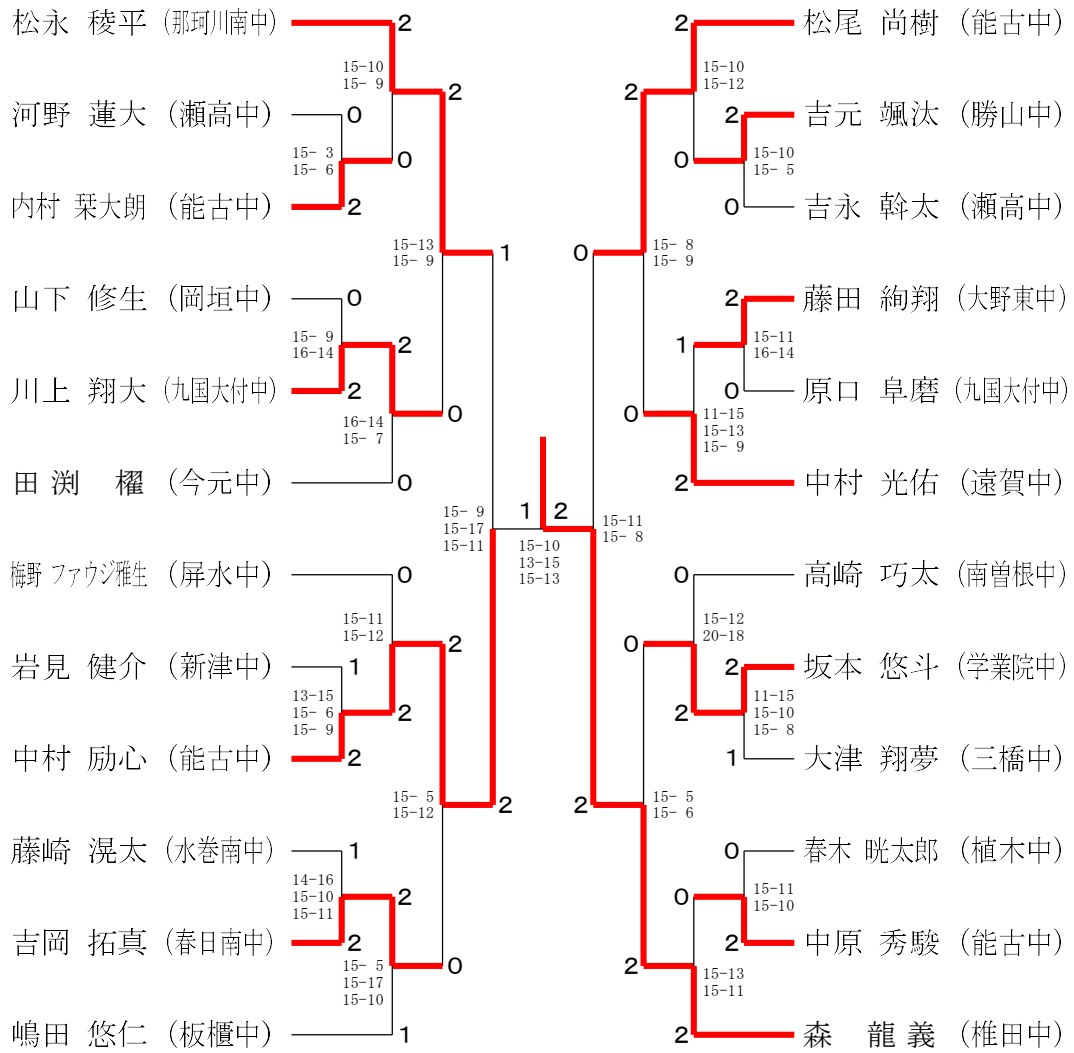

第41回福岡県中学生選抜バドミントン大会

男子ダブルス

内村 葉大朗 (能古中)	2	15-6 15-3	2	15-10 15-10	0	15-4 16-14	1	19-17 13-15 15-9	2	15-10 15-7	2	15-12 12-15 15-11	松永 稜平 (那珂川南中)
中原 秀駿 (能古中)													森 龍義 (椎田中)
奥須賀 翔 (新津中)	2	15-10 15-10	0	15-3 15-7	2	15-12 16-14	0	12-15 15-10 15-10	2	15-5 15-6	1	15-6 8-15 15-10	山田 京 (熊西中)
後藤 心輝 (新津中)													小松 信翔 (浅川中)
水落 悠之亮 (櫛原中)	0	15-3 15-7	2	15-12 16-14	0	15-12 13-15 15-11	1	15-8 12-15 15-12	2	15-13 15-7	0	15-13 15-7	松下 学 (片江中)
河村 瑛太 (春日東中)													原田 泰地 (城南中)
藤崎 滉太 (水巻南中)	0	15-3 15-7	2	15-12 16-14	0	15-12 13-15 15-11	1	12-15 15-10 15-10	2	15-5 15-6	1	15-6 8-15 15-10	梅林 智哉 (勝山中)
高崎 巧太 (南曾根中)													吉元 颯汰 (勝山中)
丸山 祐矢 (足立中)	2	15-12 16-14	0	15-12 13-15 15-11	0	15-12 13-15 15-11	1	15-8 12-15 15-12	2	15-5 15-6	1	15-6 8-15 15-10	荒井 健汰 (牟田山中)
田中 佑和 (足立中)													松永 拓朗 (大野東中)
吉岡 拓真 (春日南中)	0	15-12 16-14	0	15-12 13-15 15-11	0	15-12 13-15 15-11	1	12-15 15-10 15-10	2	15-5 15-6	1	15-6 8-15 15-10	山下 修生 (岡垣中)
濱中 遥哉 (篠栗中)													中村 光佑 (遠賀中)
梅野 ファウジ雅生 (屏水中)	0	15-9 15-9	2	15-11 15-3	2	8-15 15-8 15-7	2	16-14 15-10	2	15-5 15-6	1	15-6 8-15 15-10	中村 励心 (能古中)
吉永 幹太 (瀬高中)													松尾 尚樹 (能古中)
山崎 琉生 (能古中)	2	15-11 15-3	2	15-11 15-3	2	8-15 15-8 15-7	2	16-14 15-10	2	15-5 15-6	1	15-6 8-15 15-10	田浦 翔太 (泉中)
上畑 俊 (能古中)													林 大智 (泉中)
山田 一輝 (中間東中)	0	15-11 15-3	2	15-11 15-3	2	8-15 15-8 15-7	2	16-14 15-10	2	15-5 15-6	1	15-6 8-15 15-10	大津 翔夢 (三橋中)
金子 友亮 (中間中)													河野 蓮大 (瀬高中)
嶋田 悠仁 (板櫃中)	2	12-15 15-8 15-4	2	15-11 15-13	1	8-15 15-8 15-7	2	16-14 15-10	2	15-5 15-6	1	15-6 8-15 15-10	田ノ上 辰 (中間南中)
十時 徠希 (板櫃中)													舟越 悠人 (宮若中)
藤田 絢翔 (大野東中)	1	15-11 15-13	1	15-11 15-13	1	8-15 15-8 15-7	2	16-14 15-10	2	15-5 15-6	1	15-6 8-15 15-10	浦 智弘 (那珂川南中)
春木 暁太郎 (植木中)													長谷川 英駿 (春日西中)
岩見 健介 (新津中)	0	15-11 15-13	0	15-11 15-13	0	8-15 15-8 15-7	2	16-14 15-10	2	15-5 15-6	1	15-6 8-15 15-10	川上 翔大 (九国大付中)
満石 博也 (八尾中)													原口 阜磨 (九国大付中)

第41回福岡県中学生選抜バドミントン大会

女子ダブルス

第41回福岡県中学生選抜バドミントン大会

男子シングルス

第41回福岡県中学生選抜バドミントン大会

女子シングルス