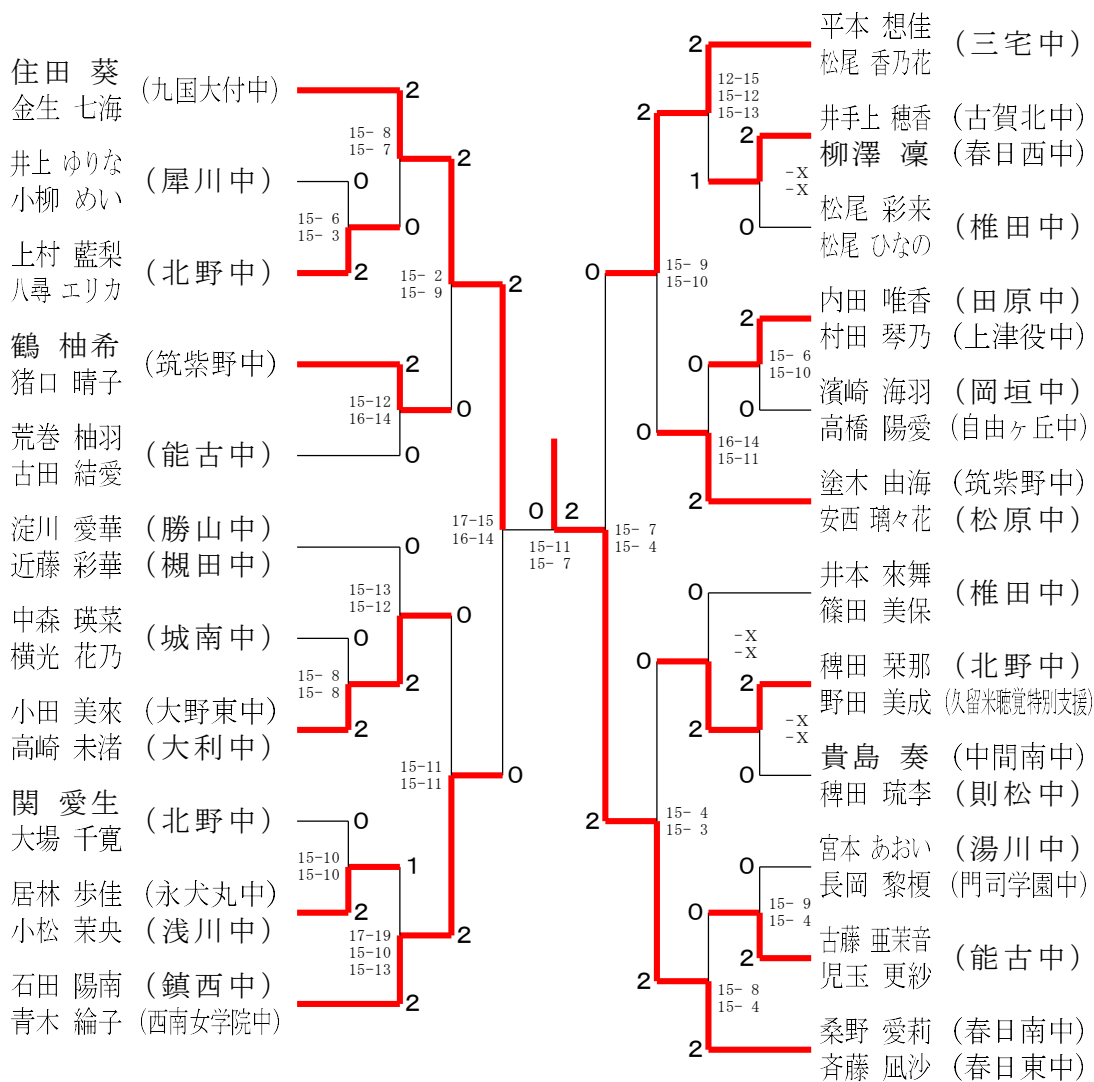

第41回福岡県中学生選抜バドミントン大会

男子ダブルス

内村 葉大朗 (能古中)	2	15-6 15-3	2	15-10 15-10	0	15-4 16-14	1	19-17 13-15 15-9	2	15-10 15-7	2	15-12 12-15 15-11	松永 稜平 (那珂川南中)
中原 秀駿 (能古中)													森 龍義 (椎田中)
奥須賀 翔 (新津中)	2	15-10 15-10	0	15-3 15-7	2	15-12 16-14	0	12-15 15-10 15-10	2	15-5 15-6	1	15-6 8-15 15-10	山田 京 (熊西中)
後藤 心輝 (新津中)													小松 信翔 (浅川中)
水落 悠之亮 (櫛原中)	0	15-3 15-7	2	15-12 16-14	0	15-12 13-15 15-11	1	15-8 12-15 15-12	2	15-13 15-7	0	15-13 15-7	松下 学 (片江中)
河村 瑛太 (春日東中)													原田 泰地 (城南中)
藤崎 滉太 (水巻南中)	0	15-3 15-7	2	15-12 16-14	0	15-12 13-15 15-11	1	12-15 15-10 15-10	2	15-5 15-6	1	15-6 8-15 15-10	梅林 智哉 (勝山中)
高崎 巧太 (南曾根中)													吉元 颯汰 (勝山中)
丸山 祐矢 (足立中)	2	15-12 16-14	0	15-12 13-15 15-11	0	15-12 13-15 15-11	1	15-8 12-15 15-12	2	15-5 15-6	1	15-6 8-15 15-10	荒井 健汰 (牟田山中)
田中 佑和 (足立中)													松永 拓朗 (大野東中)
吉岡 拓真 (春日南中)	0	15-12 16-14	0	15-12 13-15 15-11	0	15-12 13-15 15-11	1	12-15 15-10 15-10	2	15-5 15-6	1	15-6 8-15 15-10	山下 修生 (岡垣中)
濱中 遥哉 (篠栗中)													中村 光佑 (遠賀中)
梅野 ファウジ雅生 (屏水中)	0	15-9 15-9	2	15-11 15-3	2	8-15 15-8 15-7	2	16-14 15-10	2	15-5 15-6	1	15-6 8-15 15-10	中村 励心 (能古中)
吉永 幹太 (瀬高中)													松尾 尚樹 (能古中)
山崎 琉生 (能古中)	2	15-11 15-3	2	15-11 15-3	2	8-15 15-8 15-7	2	16-14 15-10	2	15-5 15-6	1	15-6 8-15 15-10	田浦 翔太 (泉中)
上畑 俊 (能古中)													林 大智 (泉中)
山田 一輝 (中間東中)	0	15-11 15-3	2	15-11 15-3	2	8-15 15-8 15-7	2	16-14 15-10	2	15-5 15-6	1	15-6 8-15 15-10	大津 翔夢 (三橋中)
金子 友亮 (中間中)													河野 蓮大 (瀬高中)
嶋田 悠仁 (板櫃中)	2	12-15 15-8 15-4	2	15-11 15-13	1	8-15 15-8 15-7	2	16-14 15-10	2	15-5 15-6	1	15-6 8-15 15-10	田ノ上 辰 (中間南中)
十時 徠希 (板櫃中)													舟越 悠人 (宮若中)
藤田 絢翔 (大野東中)	1	15-11 15-13	1	15-11 15-13	1	8-15 15-8 15-7	2	16-14 15-10	2	15-5 15-6	1	15-6 8-15 15-10	浦 智弘 (那珂川南中)
春木 暁太郎 (植木中)													長谷川 英駿 (春日西中)
岩見 健介 (新津中)	0	15-11 15-13	0	15-11 15-13	0	8-15 15-8 15-7	2	16-14 15-10	2	15-5 15-6	1	15-6 8-15 15-10	川上 翔大 (九国大付中)
満石 博也 (八尾中)													原口 阜磨 (九国大付中)

第41回福岡県中学生選抜バドミントン大会

女子ダブルス

第41回福岡県中学生選抜バドミントン大会

男子シングルス

第41回福岡県中学生選抜バドミントン大会

女子シングルス