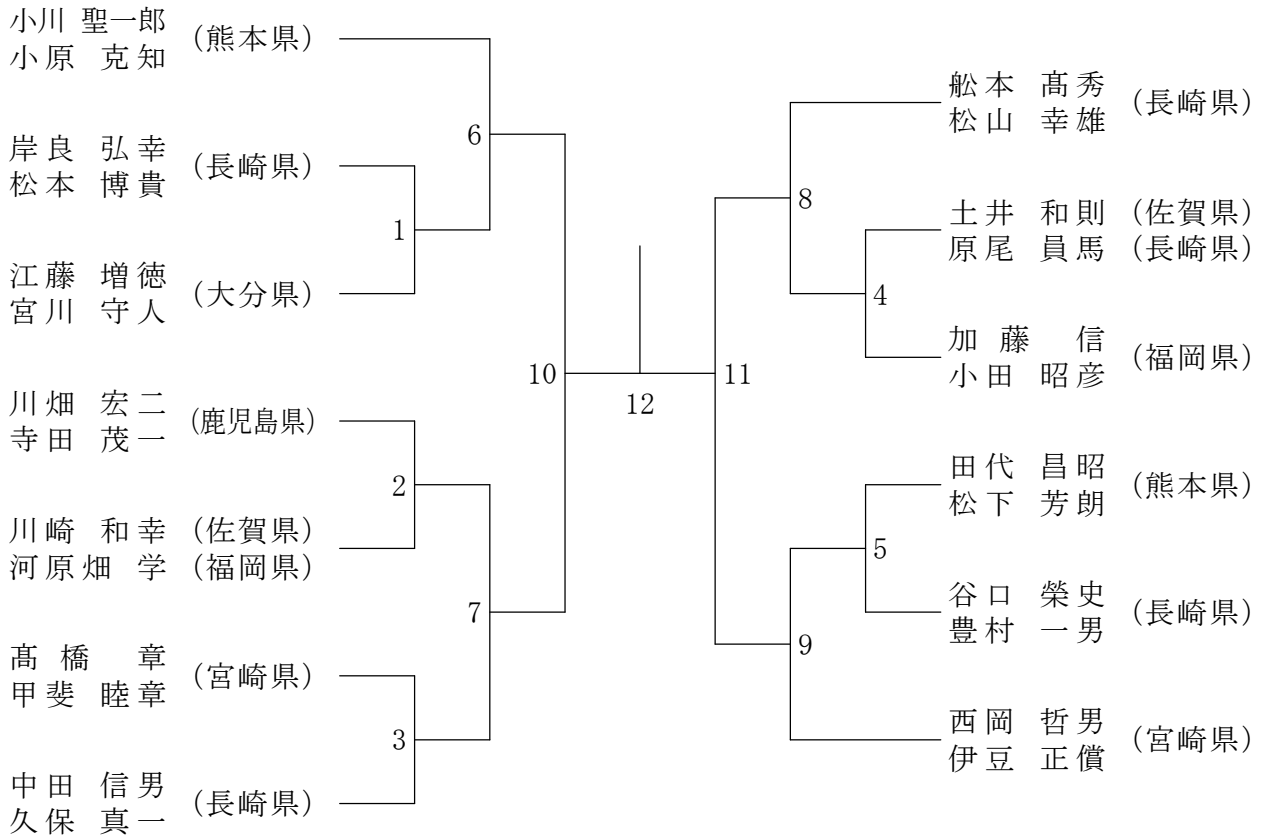

令和2年2月1日-2日 福岡市総合体育館

50歳以上男子シングルス

55歳以上男子シングルス

60歳以上男子シングルス

65歳以上男子シングルス

70歳以上男子シングルス

一般女子シングルス

30歳以上男子ダブルス

40歳以上男子ダブルス

第65回 全九州社会人バドミントン選手権大会

令和2年2月1日-2日 福岡市総合体育館

50歳以上男子ダブルス

55歳以上男子ダブルス

60歳以上男子ダブルス

65歳以上男子ダブルス

70歳以上男子ダブルス

一般女子ダブルス

30歳以上女子ダブルス

第65回 全九州社会人バドミントン選手権大会

令和2年2月1日-2日 福岡市総合体育館

40歳以上女子ダブルス

50歳以上女子ダブルス

第65回 全九州社会人バドミントン選手権大会

令和2年2月1日-2日 福岡市総合体育館