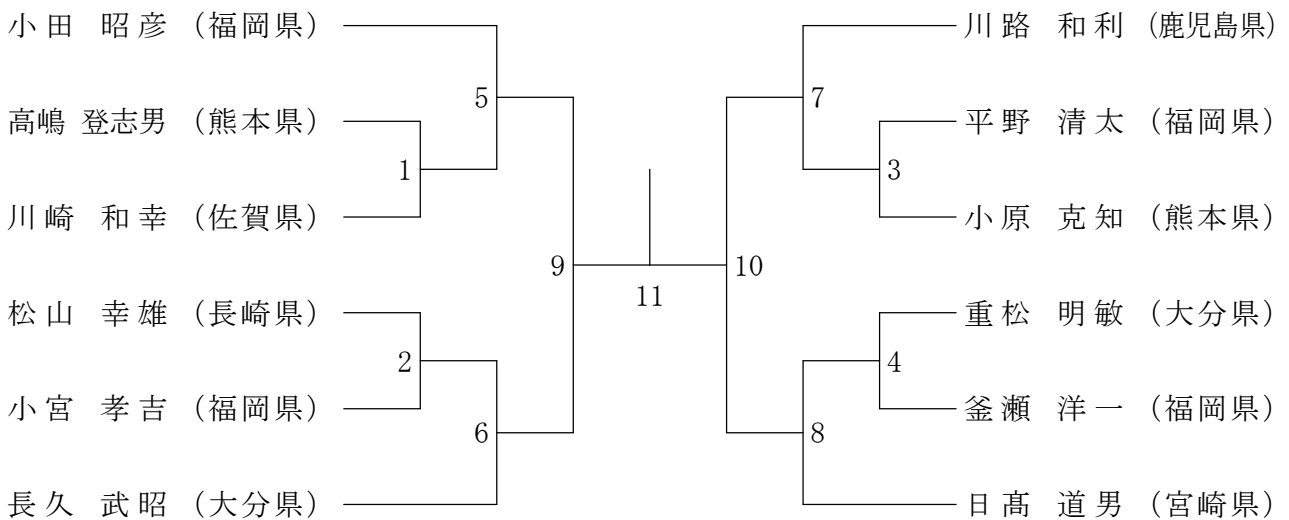

令和2年2月1日-2日 福岡市総合体育館

50歳以上男子シングルス

55歳以上男子シングルス

60歳以上男子シングルス

65歳以上男子シングルス

70歳以上男子シングルス

一般女子シングルス

30歳以上男子ダブルス