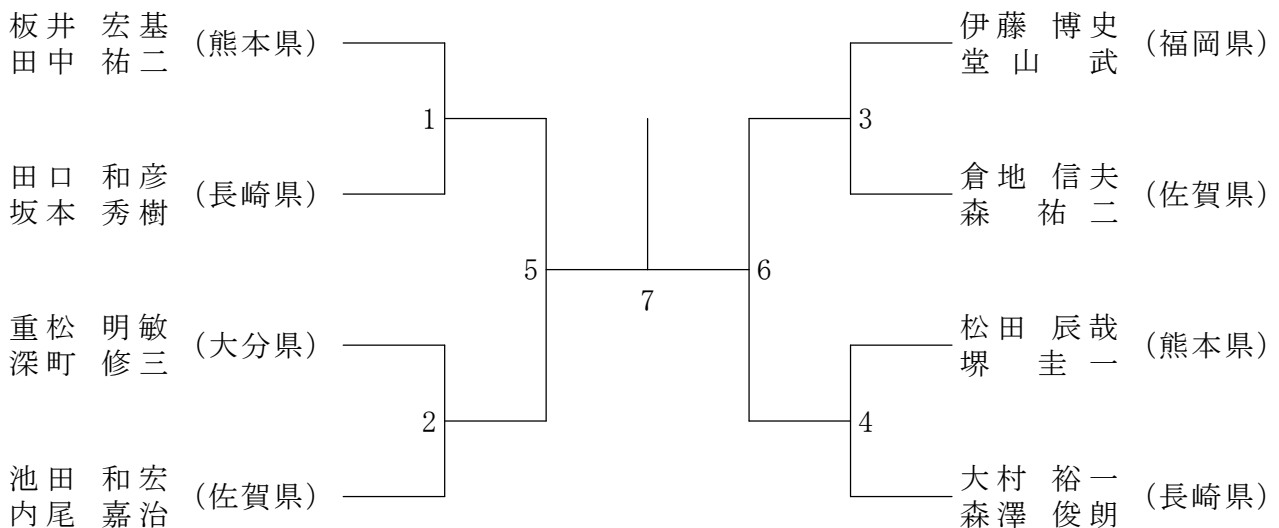

令和2年2月1日-2日 福岡市総合体育館

50歳以上男子シングルス

55歳以上男子シングルス

60歳以上男子シングルス

65歳以上男子シングルス

70歳以上男子シングルス

一般女子シングルス

30歳以上男子ダブルス

40歳以上男子ダブルス

第65回 全九州社会人バドミントン選手権大会

令和2年2月1日-2日 福岡市総合体育館

50歳以上男子ダブルス

55歳以上男子ダブルス

60歳以上男子ダブルス

65歳以上男子ダブルス

70歳以上男子ダブルス

一般女子ダブルス

30歳以上女子ダブルス

第65回 全九州社会人バドミントン選手権大会

令和2年2月1日-2日 福岡市総合体育館

40歳以上女子ダブルス

50歳以上女子ダブルス

第65回 全九州社会人バドミントン選手権大会

令和2年2月1日-2日 福岡市総合体育館