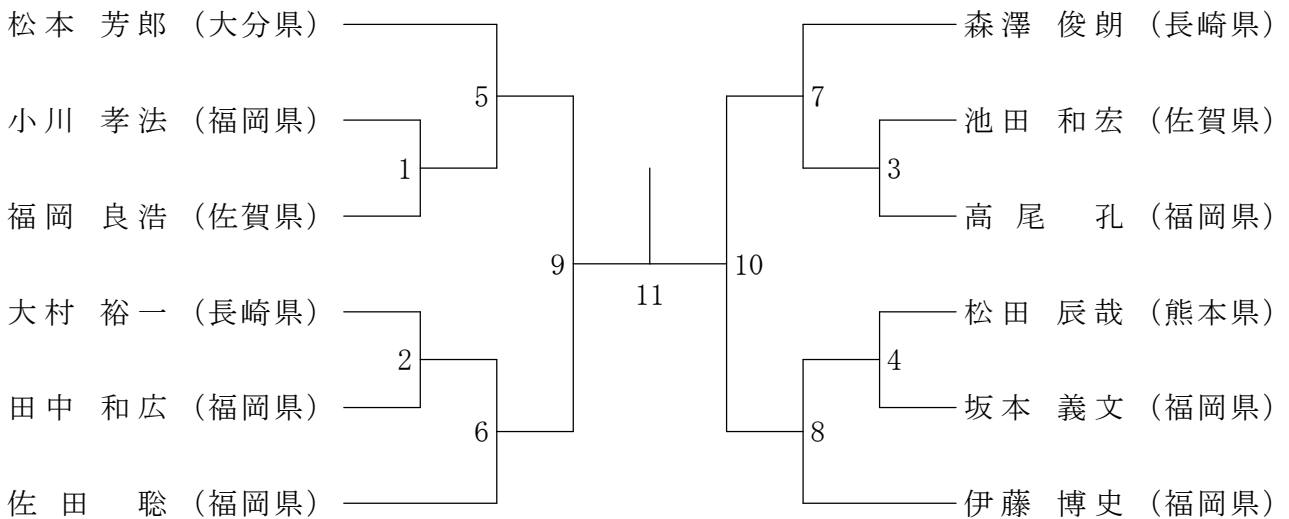

第65回 全九州社会人バドミントン選手権大会

令和2年2月1日-2日 福岡市総合体育館

一般男子シングルス

第65回 全九州社会人バドミントン選手権大会

令和2年2月1日-2日 福岡市総合体育館

30歳以上男子シングルス

40歳以上男子シングルス

第65回 全九州社会人バドミントン選手権大会

令和2年2月1日-2日 福岡市総合体育館

50歳以上男子シングルス

55歳以上男子シングルス

60歳以上男子シングルス

65歳以上男子シングルス

70歳以上男子シングルス

一般女子シングルス

30歳以上男子ダブルス