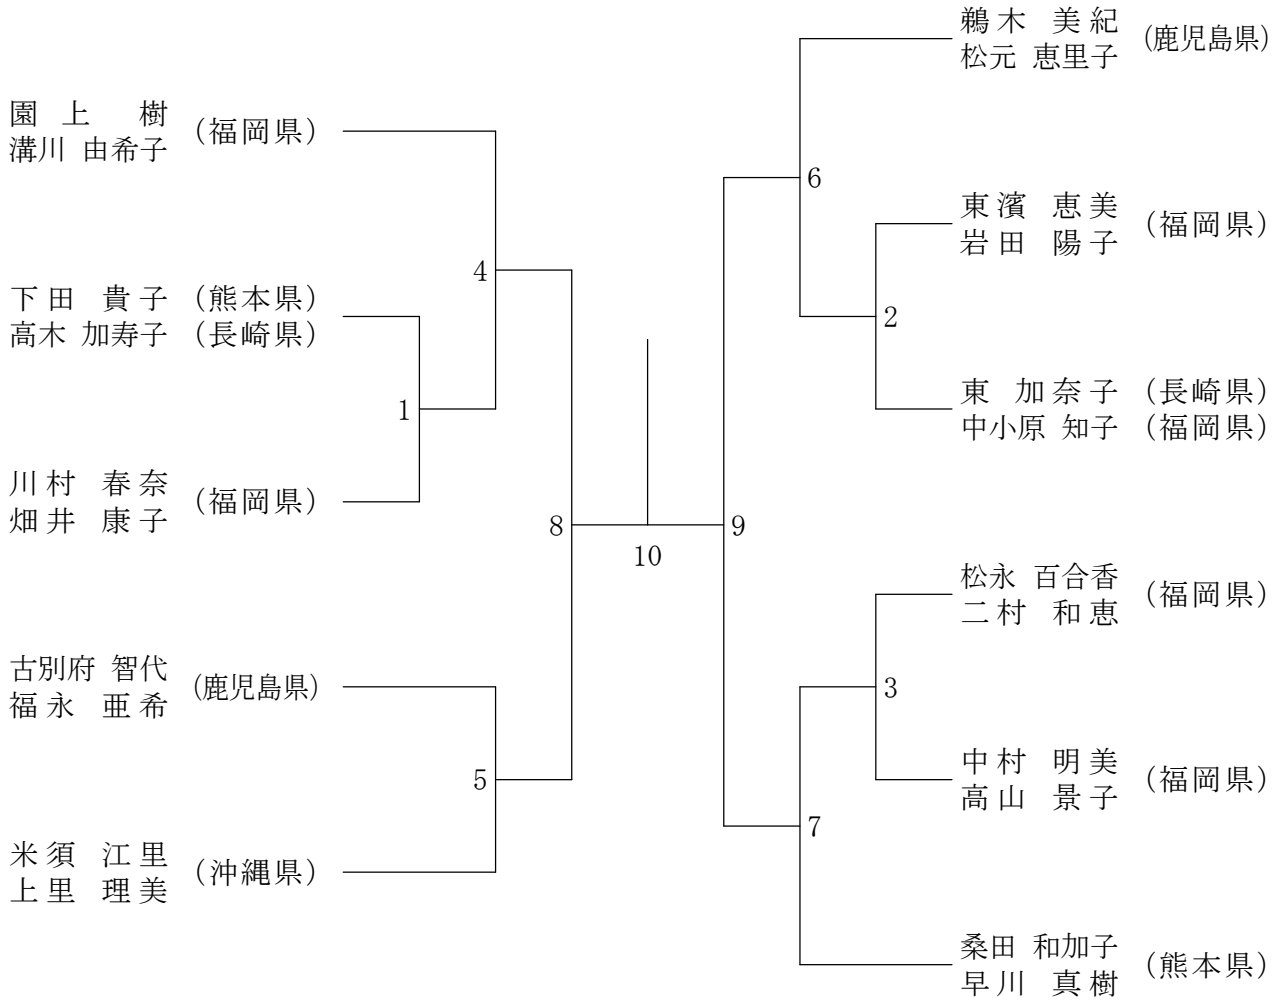

40歳以上男子ダブルス

第65回 全九州社会人バドミントン選手権大会

令和2年2月1日-2日 福岡市総合体育館

50歳以上男子ダブルス

55歳以上男子ダブルス

60歳以上男子ダブルス

65歳以上男子ダブルス

70歳以上男子ダブルス

一般女子ダブルス

30歳以上女子ダブルス

第65回 全九州社会人バドミントン選手権大会

令和2年2月1日-2日 福岡市総合体育館

40歳以上女子ダブルス

50歳以上女子ダブルス

第65回 全九州社会人バドミントン選手権大会

令和2年2月1日-2日 福岡市総合体育館