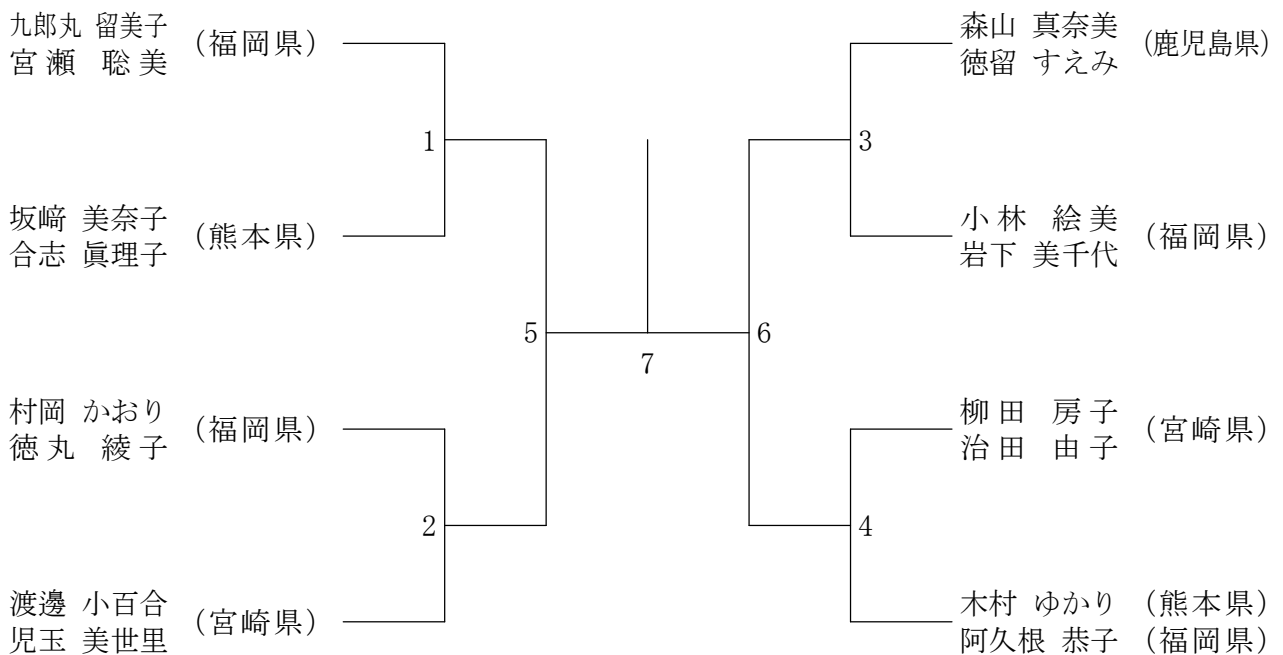

40歳以上男子ダブルス

第65回 全九州社会人バドミントン選手権大会

令和2年2月1日-2日 福岡市総合体育館

50歳以上男子ダブルス

55歳以上男子ダブルス

60歳以上男子ダブルス

65歳以上男子ダブルス

70歳以上男子ダブルス

一般女子ダブルス

30歳以上女子ダブルス

第65回 全九州社会人バドミントン選手権大会

令和2年2月1日-2日 福岡市総合体育館

40歳以上女子ダブルス

50歳以上女子ダブルス

第65回 全九州社会人バドミントン選手権大会

令和2年2月1日-2日 福岡市総合体育館