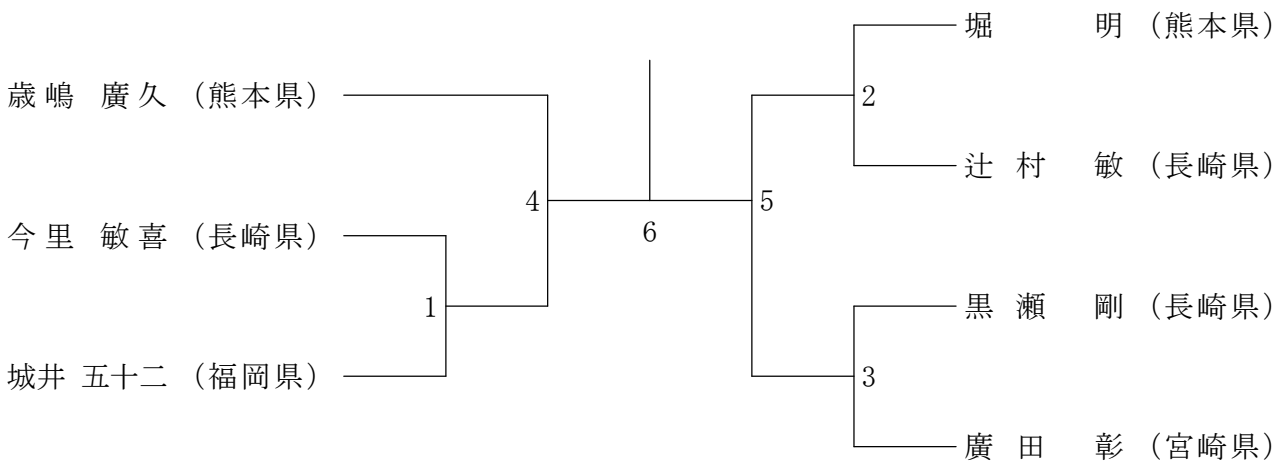

令和2年2月1日-2日 福岡市総合体育館

50歳以上男子シングルス

55歳以上男子シングルス

60歳以上男子シングルス

65歳以上男子シングルス

70歳以上男子シングルス

一般女子シングルス

30歳以上男子ダブルス