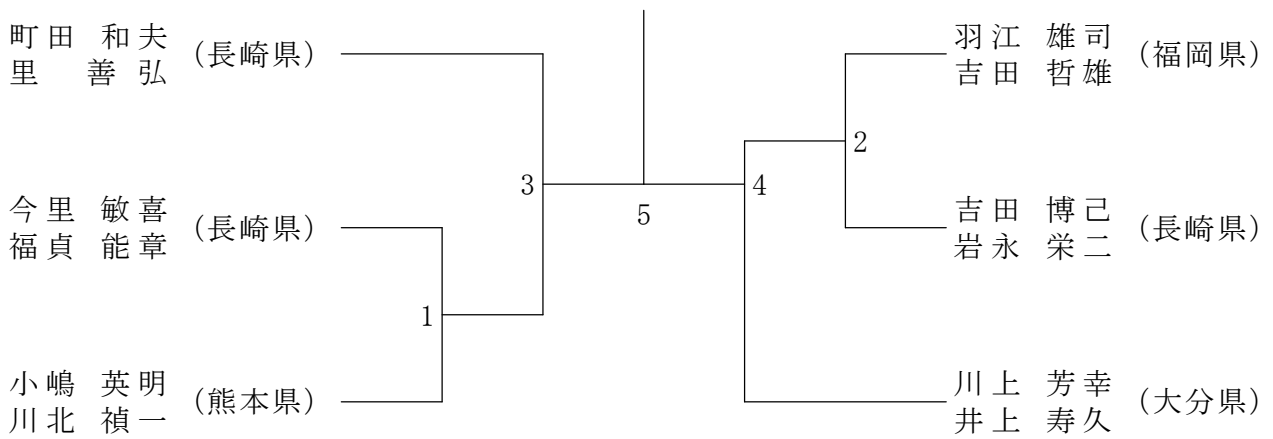

40歳以上男子ダブルス

第65回 全九州社会人バドミントン選手権大会

令和2年2月1日-2日 福岡市総合体育館

50歳以上男子ダブルス

55歳以上男子ダブルス

60歳以上男子ダブルス

65歳以上男子ダブルス

70歳以上男子ダブルス

一般女子ダブルス

30歳以上女子ダブルス

第65回 全九州社会人バドミントン選手権大会

令和2年2月1日-2日 福岡市総合体育館

40歳以上女子ダブルス

50歳以上女子ダブルス

第65回 全九州社会人バドミントン選手権大会

令和2年2月1日-2日 福岡市総合体育館