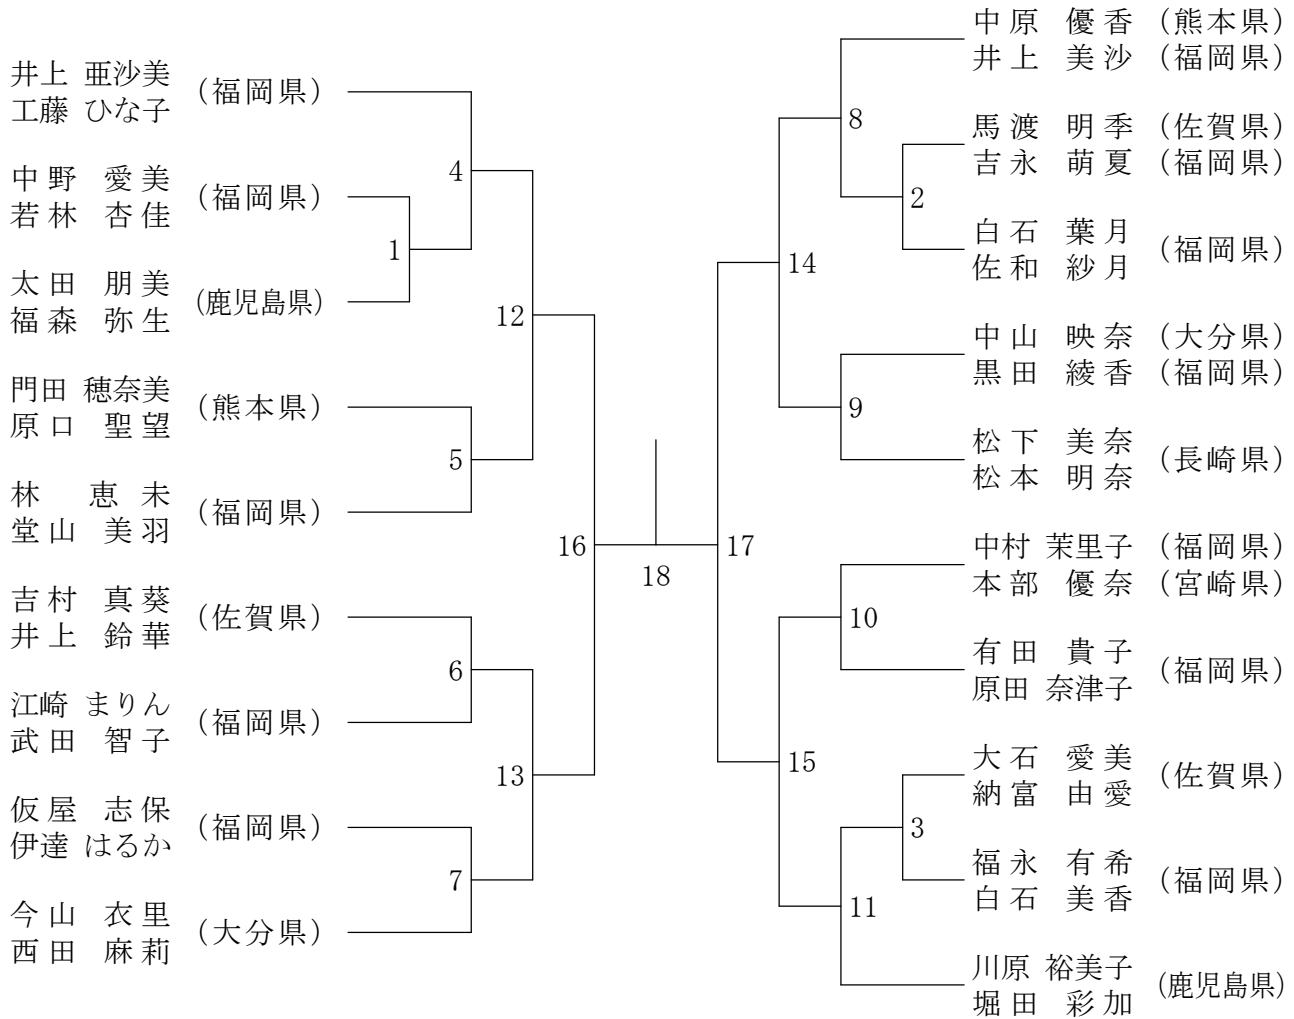

令和2年2月1日-2日 福岡市総合体育館

50歳以上男子シングルス

55歳以上男子シングルス

60歳以上男子シングルス

65歳以上男子シングルス

70歳以上男子シングルス

一般女子シングルス

30歳以上男子ダブルス

40歳以上男子ダブルス

第65回 全九州社会人バドミントン選手権大会

令和2年2月1日-2日 福岡市総合体育館

50歳以上男子ダブルス

55歳以上男子ダブルス

60歳以上男子ダブルス

65歳以上男子ダブルス

70歳以上男子ダブルス

一般女子ダブルス

30歳以上女子ダブルス

第65回 全九州社会人バドミントン選手権大会

令和2年2月1日-2日 福岡市総合体育館

40歳以上女子ダブルス

50歳以上女子ダブルス

第65回 全九州社会人バドミントン選手権大会

令和2年2月1日-2日 福岡市総合体育館