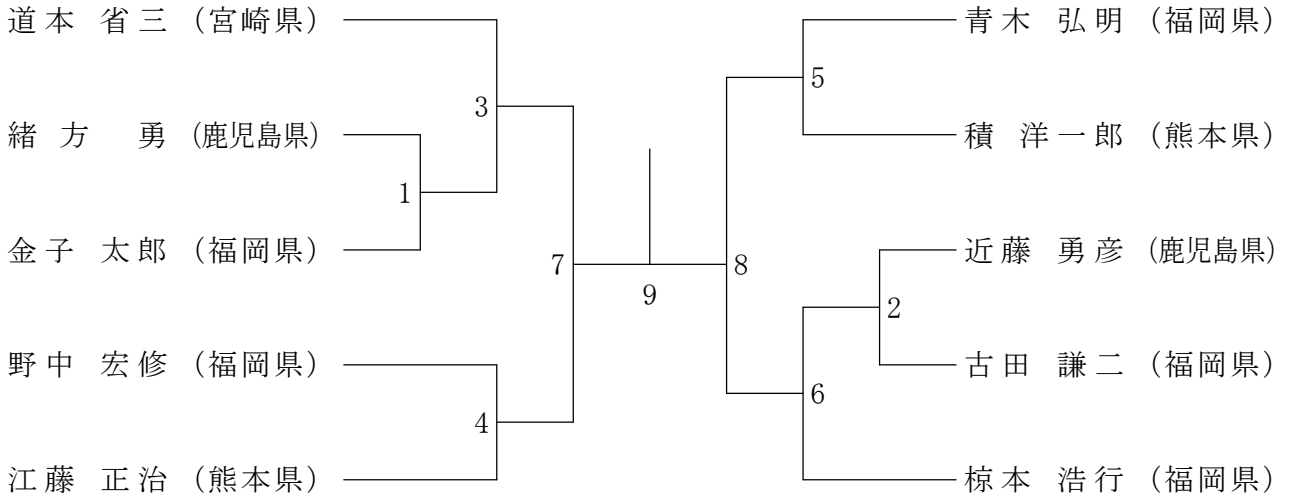

第65回 全九州社会人バドミントン選手権大会

令和2年2月1日-2日 福岡市総合体育館

一般男子シングルス

第65回 全九州社会人バドミントン選手権大会

令和2年2月1日-2日 福岡市総合体育館

30歳以上男子シングルス

40歳以上男子シングルス

第65回 全九州社会人バドミントン選手権大会

令和2年2月1日-2日 福岡市総合体育館

50歳以上男子シングルス

55歳以上男子シングルス

60歳以上男子シングルス

65歳以上男子シングルス

70歳以上男子シングルス

一般女子シングルス

30歳以上男子ダブルス