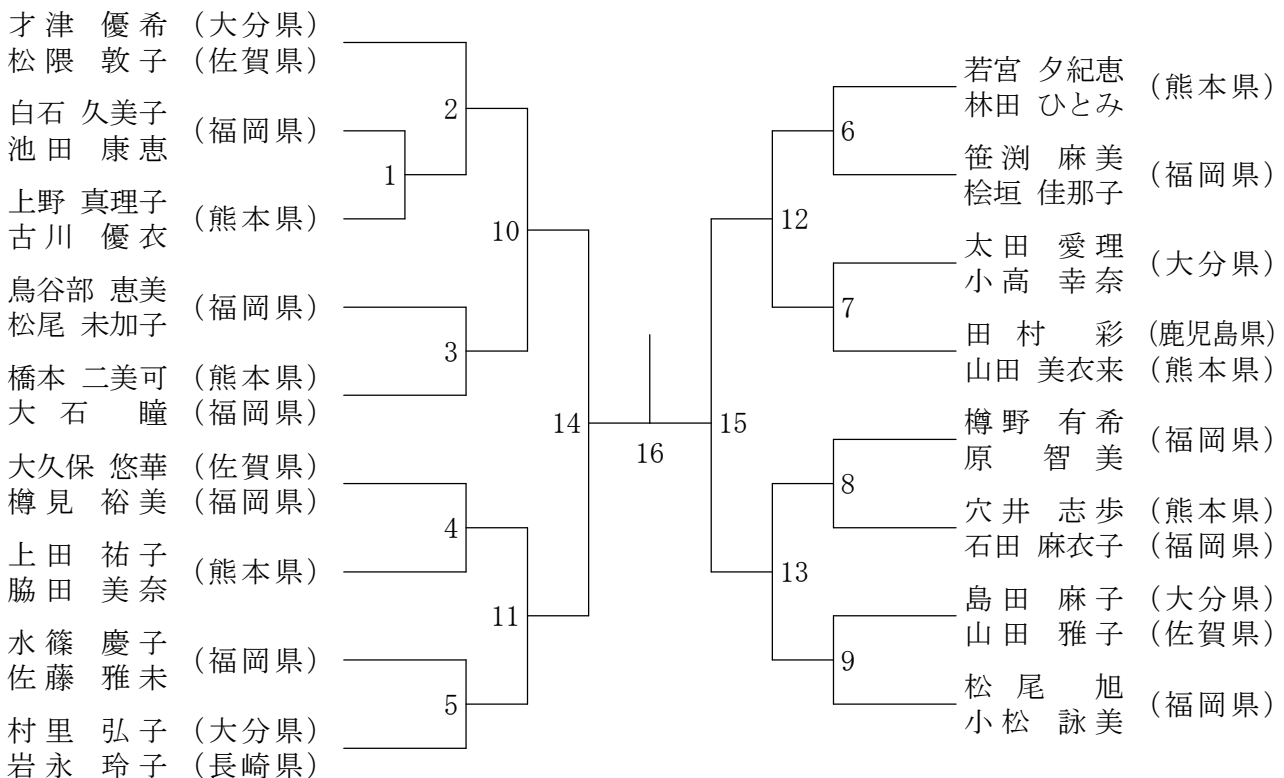

令和2年2月1日-2日 福岡市総合体育館

50歳以上男子シングルス

55歳以上男子シングルス

60歳以上男子シングルス

65歳以上男子シングルス

70歳以上男子シングルス

一般女子シングルス

30歳以上男子ダブルス

40歳以上男子ダブルス

第65回 全九州社会人バドミントン選手権大会

令和2年2月1日-2日 福岡市総合体育館

50歳以上男子ダブルス

55歳以上男子ダブルス

60歳以上男子ダブルス

65歳以上男子ダブルス

70歳以上男子ダブルス

一般女子ダブルス

30歳以上女子ダブルス

第65回 全九州社会人バドミントン選手権大会

令和2年2月1日-2日 福岡市総合体育館

40歳以上女子ダブルス

50歳以上女子ダブルス

第65回 全九州社会人バドミントン選手権大会

令和2年2月1日-2日 福岡市総合体育館