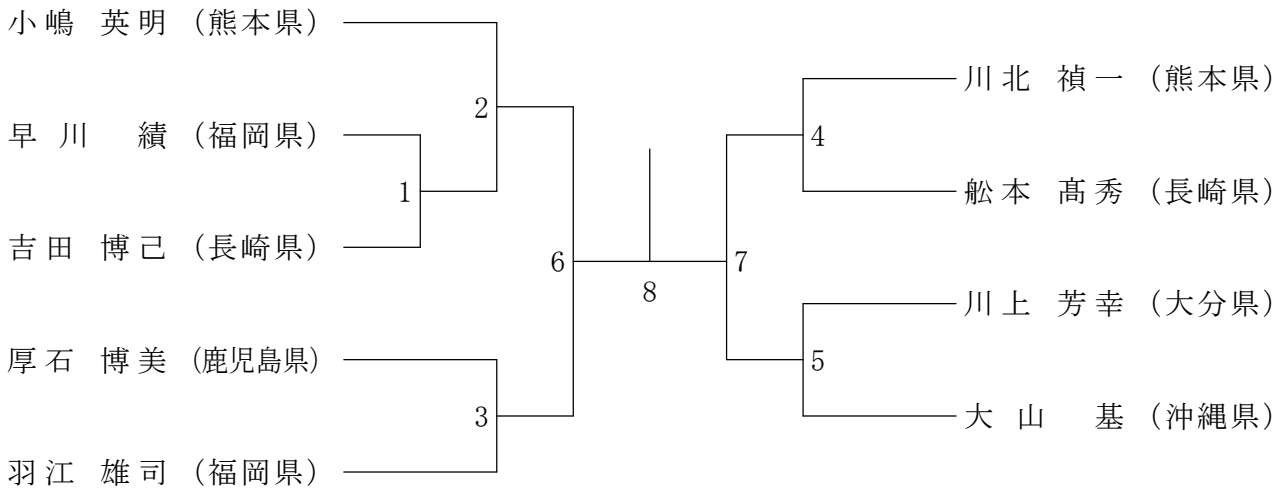

令和2年2月1日-2日 福岡市総合体育館

50歳以上男子シングルス

55歳以上男子シングルス

60歳以上男子シングルス

65歳以上男子シングルス

70歳以上男子シングルス

一般女子シングルス

30歳以上男子ダブルス