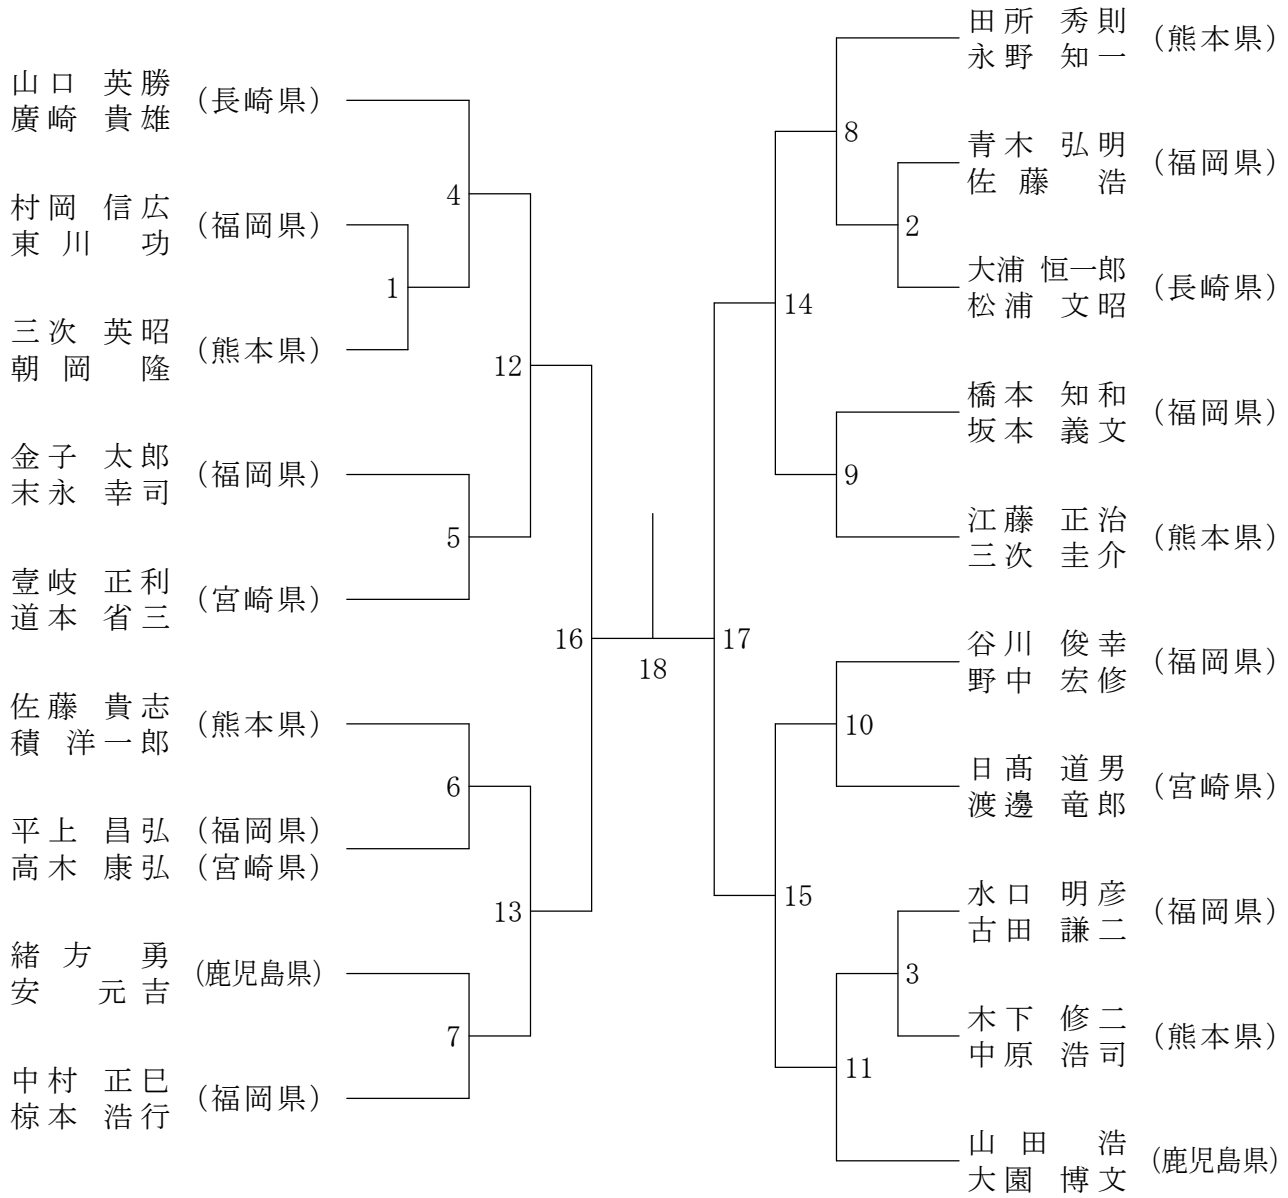

令和2年2月1日-2日 福岡市総合体育館

50歳以上男子シングルス

55歳以上男子シングルス

60歳以上男子シングルス

65歳以上男子シングルス

70歳以上男子シングルス

一般女子シングルス

30歳以上男子ダブルス

40歳以上男子ダブルス

第65回 全九州社会人バドミントン選手権大会

令和2年2月1日-2日 福岡市総合体育館

50歳以上男子ダブルス

55歳以上男子ダブルス

60歳以上男子ダブルス

65歳以上男子ダブルス

70歳以上男子ダブルス