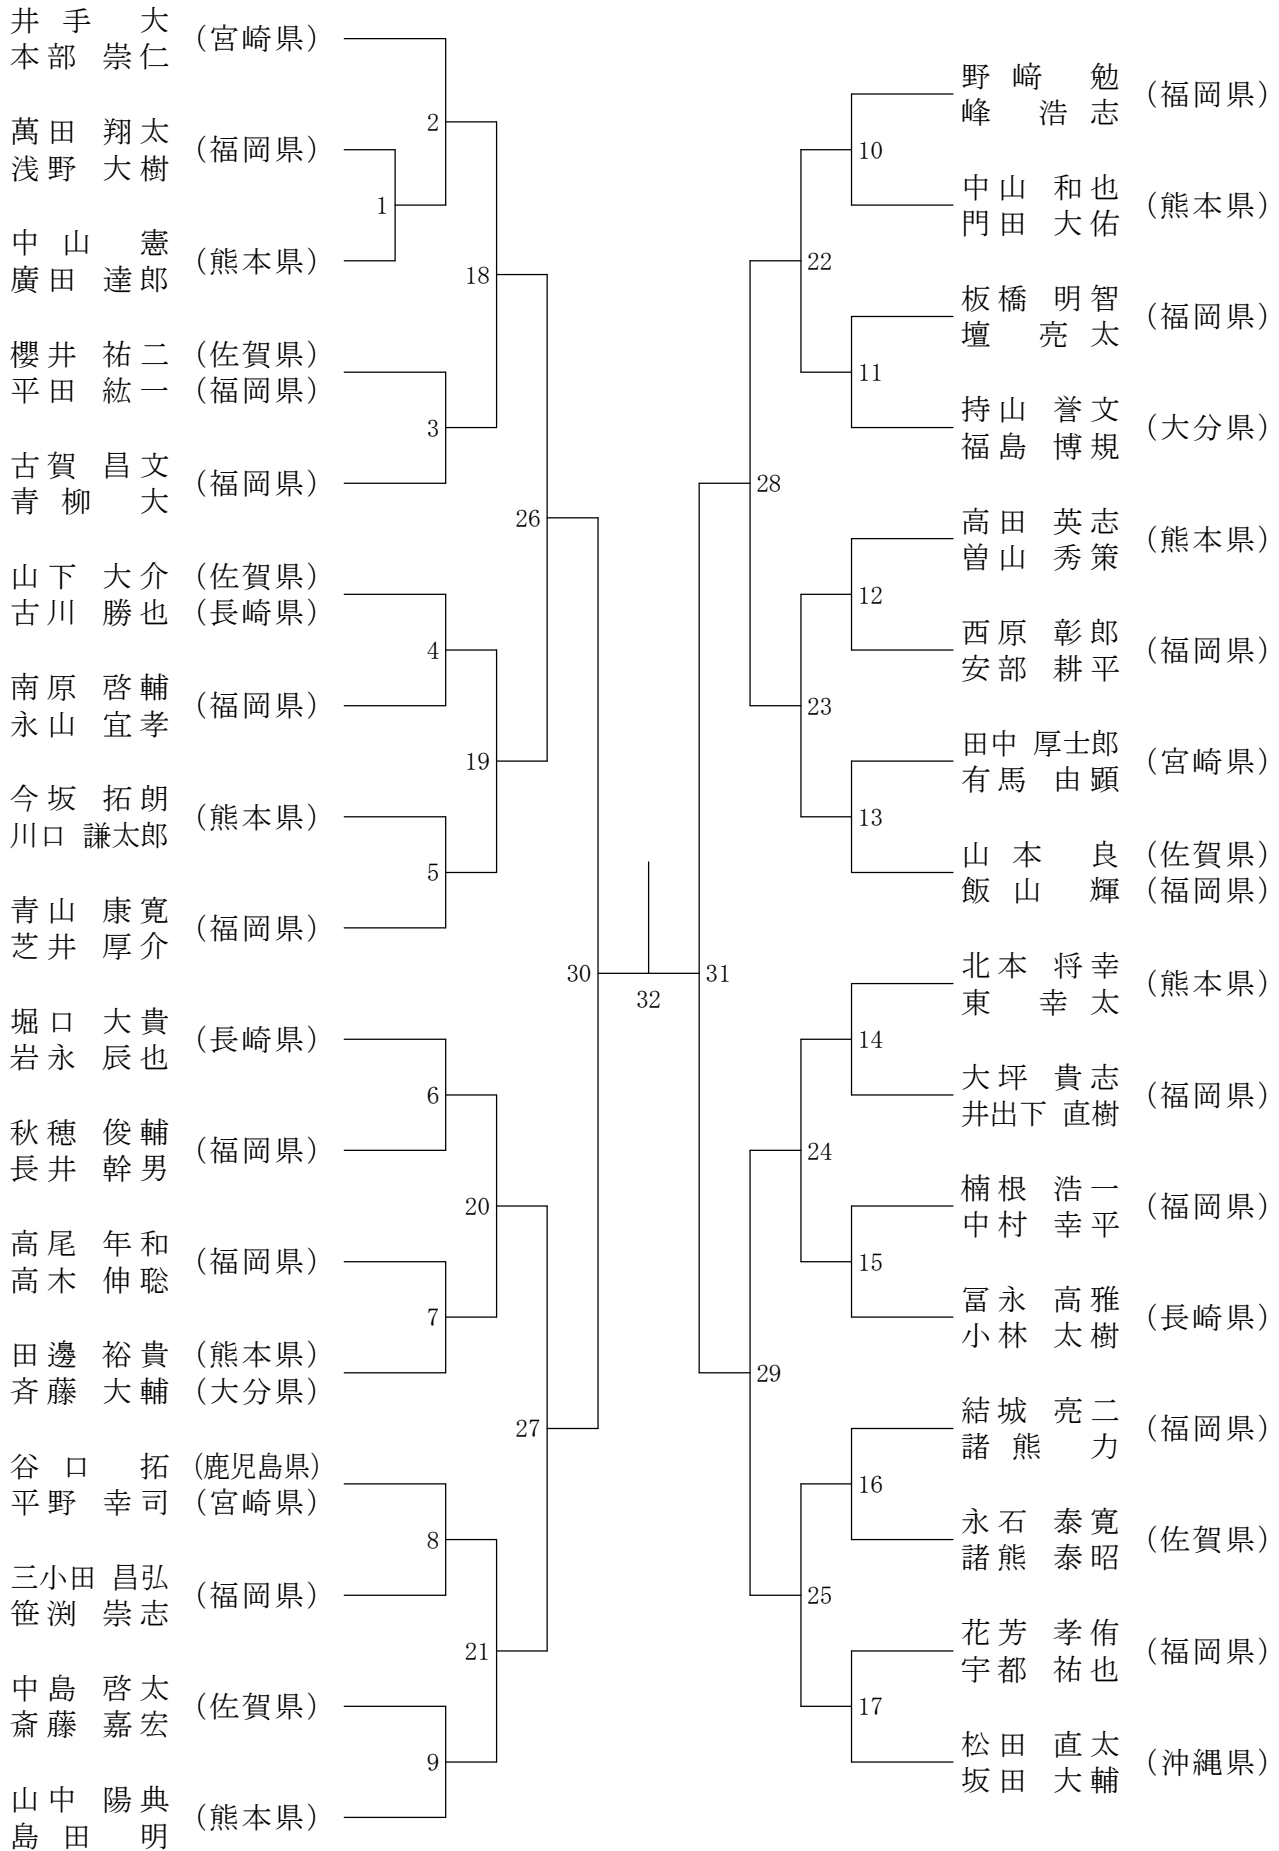

第65回 全九州社会人バドミントン選手権大会

令和2年2月1日-2日 福岡市総合体育館

一般男子シングルス

第65回 全九州社会人バドミントン選手権大会

令和2年2月1日-2日 福岡市総合体育館

30歳以上男子シングルス

40歳以上男子シングルス

第65回 全九州社会人バドミントン選手権大会

令和2年2月1日-2日 福岡市総合体育館

50歳以上男子シングルス

55歳以上男子シングルス

60歳以上男子シングルス

65歳以上男子シングルス

70歳以上男子シングルス

一般女子シングルス

30歳以上男子ダブルス

40歳以上男子ダブルス

第65回 全九州社会人バドミントン選手権大会

令和2年2月1日-2日 福岡市総合体育館

50歳以上男子ダブルス

55歳以上男子ダブルス

60歳以上男子ダブルス

65歳以上男子ダブルス

70歳以上男子ダブルス