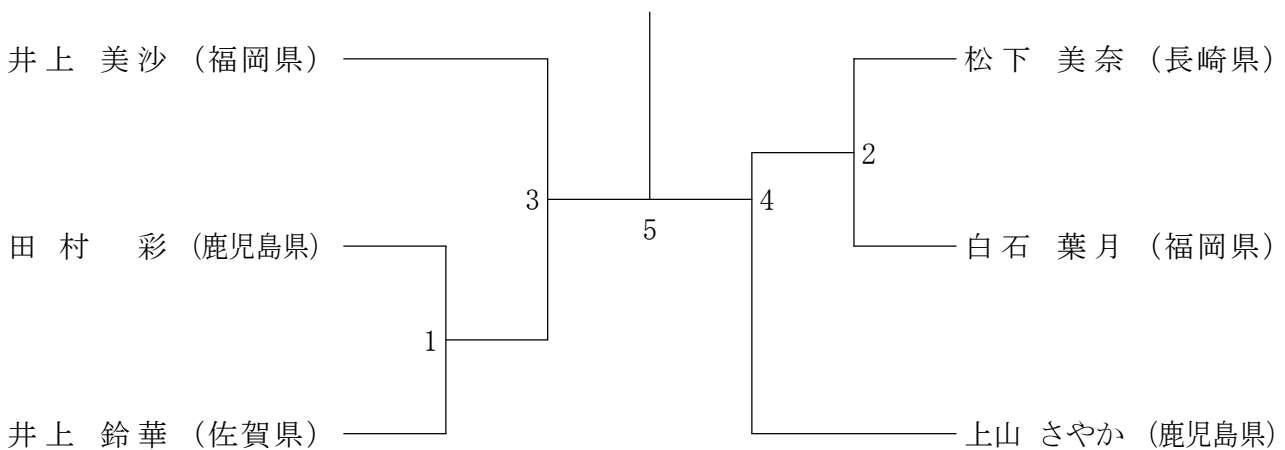

令和2年2月1日-2日 福岡市総合体育館

50歳以上男子シングルス

55歳以上男子シングルス

60歳以上男子シングルス

65歳以上男子シングルス

70歳以上男子シングルス

一般女子シングルス

30歳以上男子ダブルス