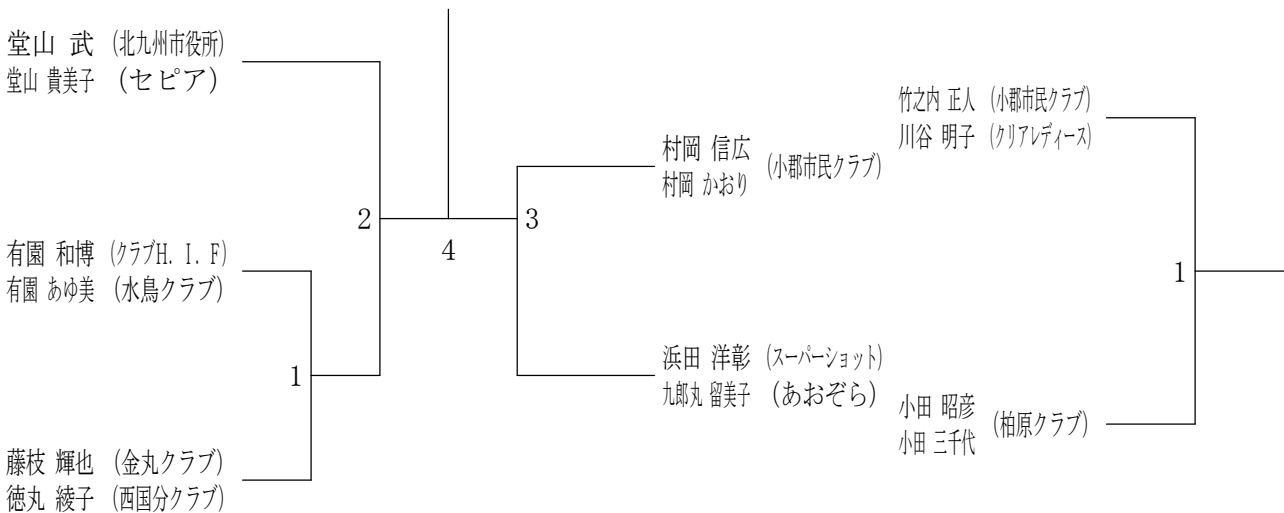

令和元年8月11日 福岡市総合体育館

混合複一般複

混合複30歳以上

混合複35歳以上

第42回福岡県社会人バドミントン選手権大会

令和元年8月11日 福岡市総合体育館

混合複40歳以上

混合複45歳以上

混合複50歳以上

混合複55歳以上

第42回福岡県社会人バドミントン選手権大会

令和元年8月11日 福岡市総合体育館

男子一般単

男子30歳以上単

男子35歳以上単

第42回福岡県社会人バドミントン選手権大会