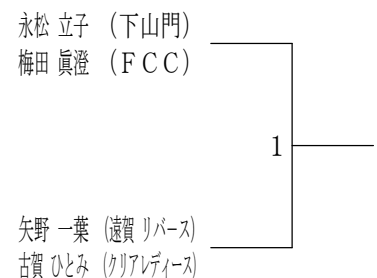

男子45歳以上複

男子50歳以上複

男子55歳以上複

男子60歳以上複

男子65歳以上複

男子70歳以上複

第42回福岡県社会人バドミントン選手権大会

令和元年8月11日 福岡市総合体育館

女子一般複

女子30歳以上複

女子35歳以上複

女子40歳以上複

女子50歳以上複

女子45歳以上複

女子60歳以上複

第42回福岡県社会人バドミントン選手権大会

令和元年8月11日 福岡市総合体育館

混合複一般複

混合複30歳以上

混合複35歳以上

第42回福岡県社会人バドミントン選手権大会

令和元年8月11日 福岡市総合体育館

混合複40歳以上

混合複45歳以上