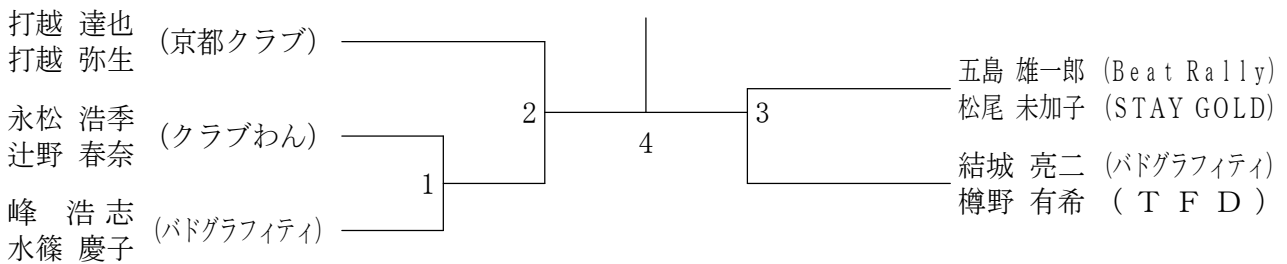

第42回福岡県社会人バドミントン選手権大会

令和元年8月11日 福岡市総合体育館

混合複一般複

混合複30歳以上

混合複35歳以上