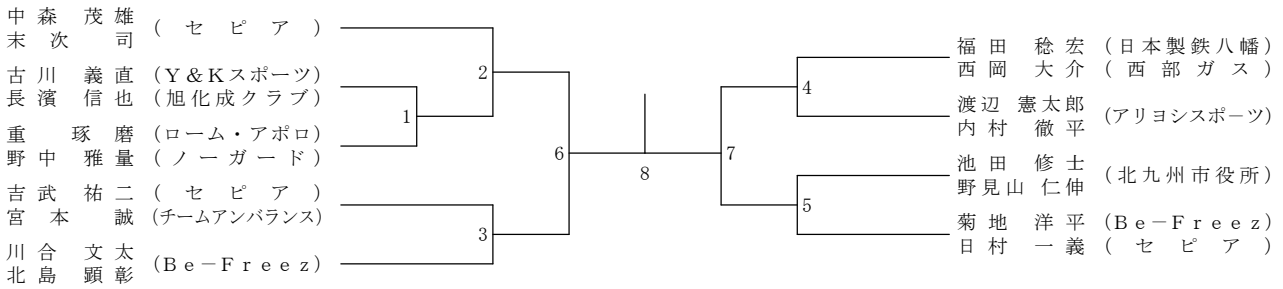

第42回福岡県社会人バドミントン選手権大会

令和元年8月11日 福岡市総合体育館

男子一般複

男子30歳以上複

男子35歳以上複

第42回福岡県社会人バドミントン選手権大会

令和元年8月11日 福岡市総合体育館

男子40歳以上複