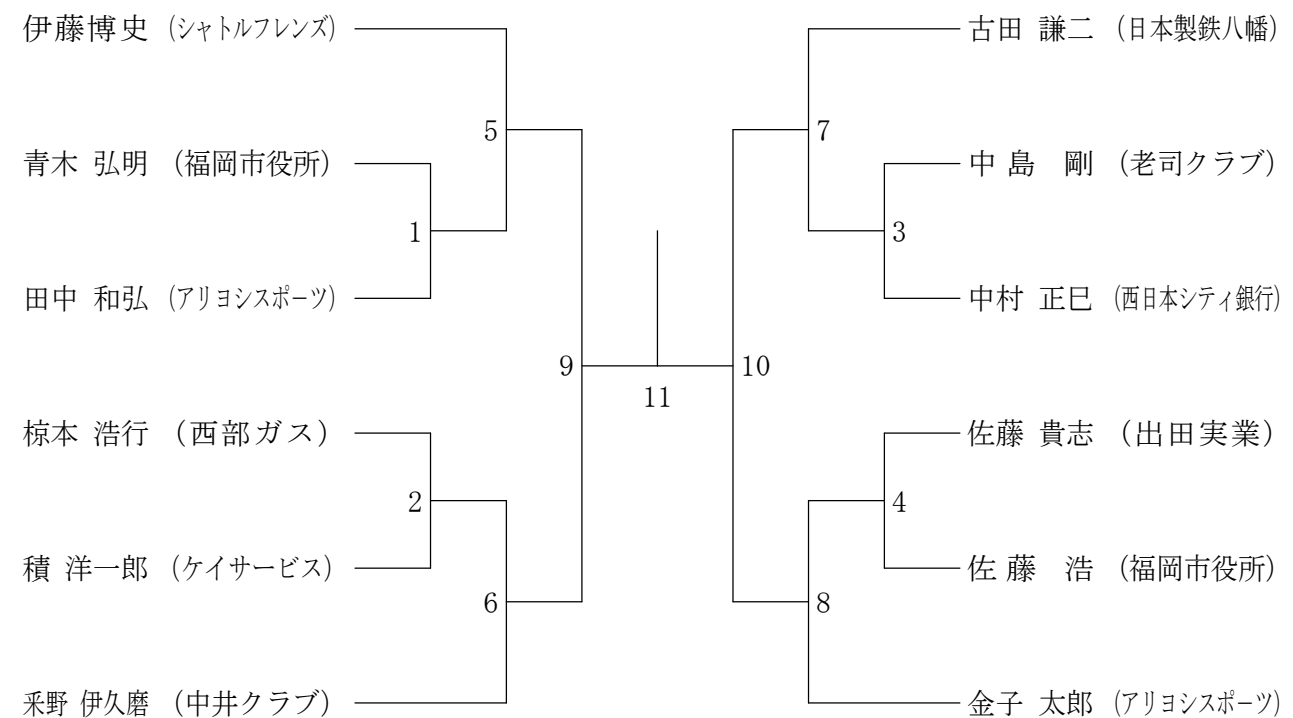

混合複50歳以上

混合複55歳以上

第42回福岡県社会人バドミントン選手権大会

令和元年8月11日 福岡市総合体育館

男子一般単

男子30歳以上単

男子35歳以上単

第42回福岡県社会人バドミントン選手権大会

令和元年8月11日 福岡市総合体育館

男子40歳以上単

男子45歳以上単

男子50歳以上単

第42回福岡県社会人バドミントン選手権大会

令和元年8月11日 福岡市総合体育館

男子55歳以上単

男子60歳以上単