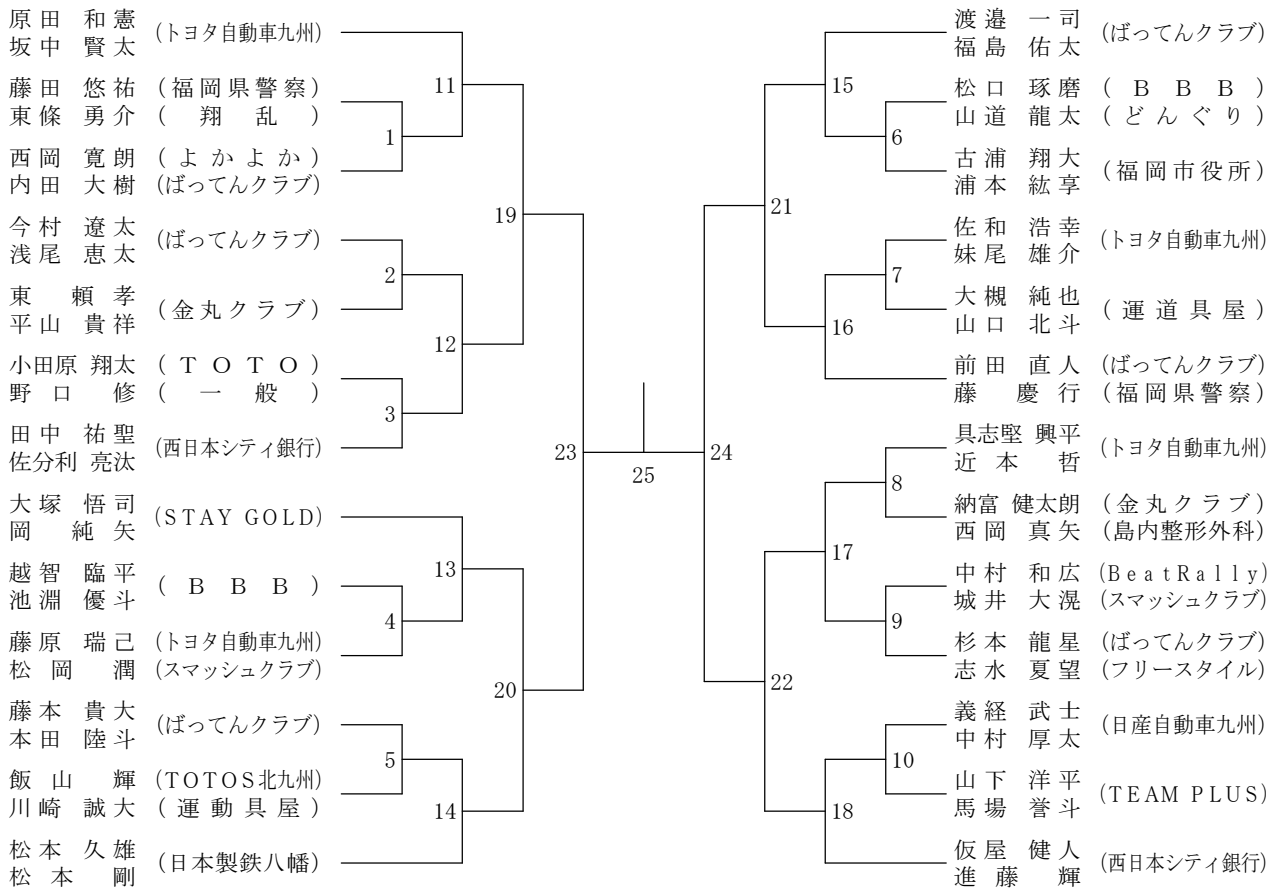

第42回福岡県社会人バドミントン選手権大会

令和元年8月11日 福岡市総合体育館

男子一般複

男子30歳以上複

男子35歳以上複

第42回福岡県社会人バドミントン選手権大会

令和元年8月11日 福岡市総合体育館

男子40歳以上複

男子45歳以上複

男子50歳以上複

男子55歳以上複

男子60歳以上複

男子65歳以上複

男子70歳以上複

第42回福岡県社会人バドミントン選手権大会

令和元年8月11日 福岡市総合体育館