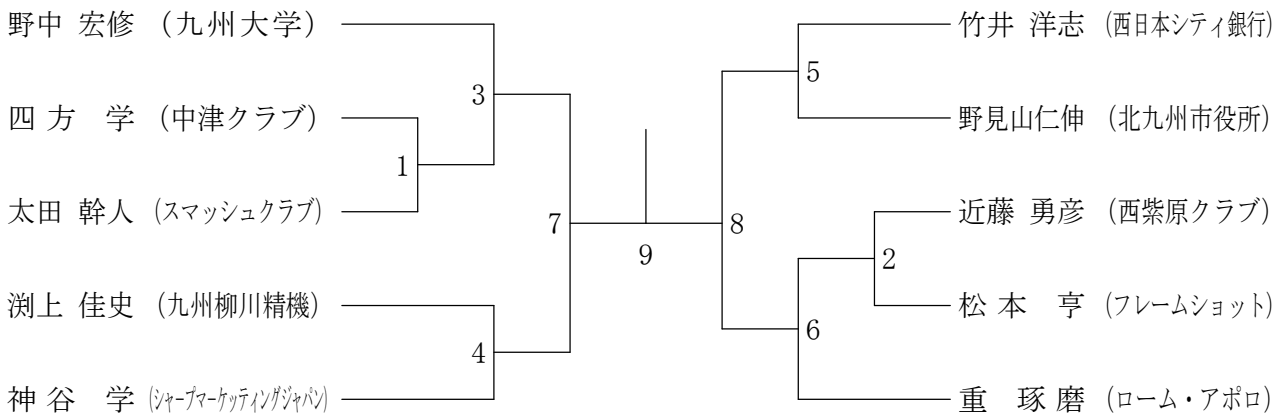

第42回福岡県社会人バドミントン選手権大会

令和元年8月11日 福岡市総合体育館

男子40歳以上単

男子45歳以上単

男子50歳以上単