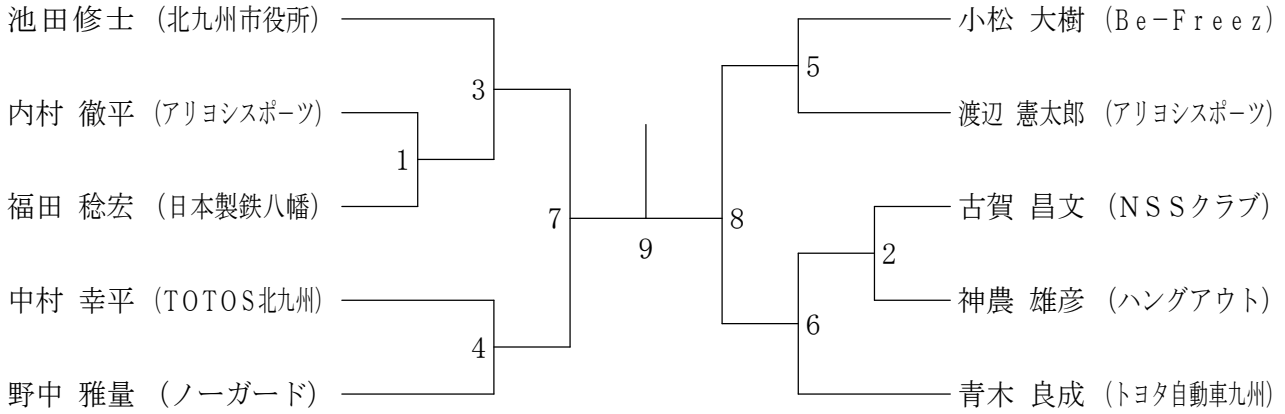

第42回福岡県社会人バドミントン選手権大会

令和元年8月11日 福岡市総合体育館

男子40歳以上単