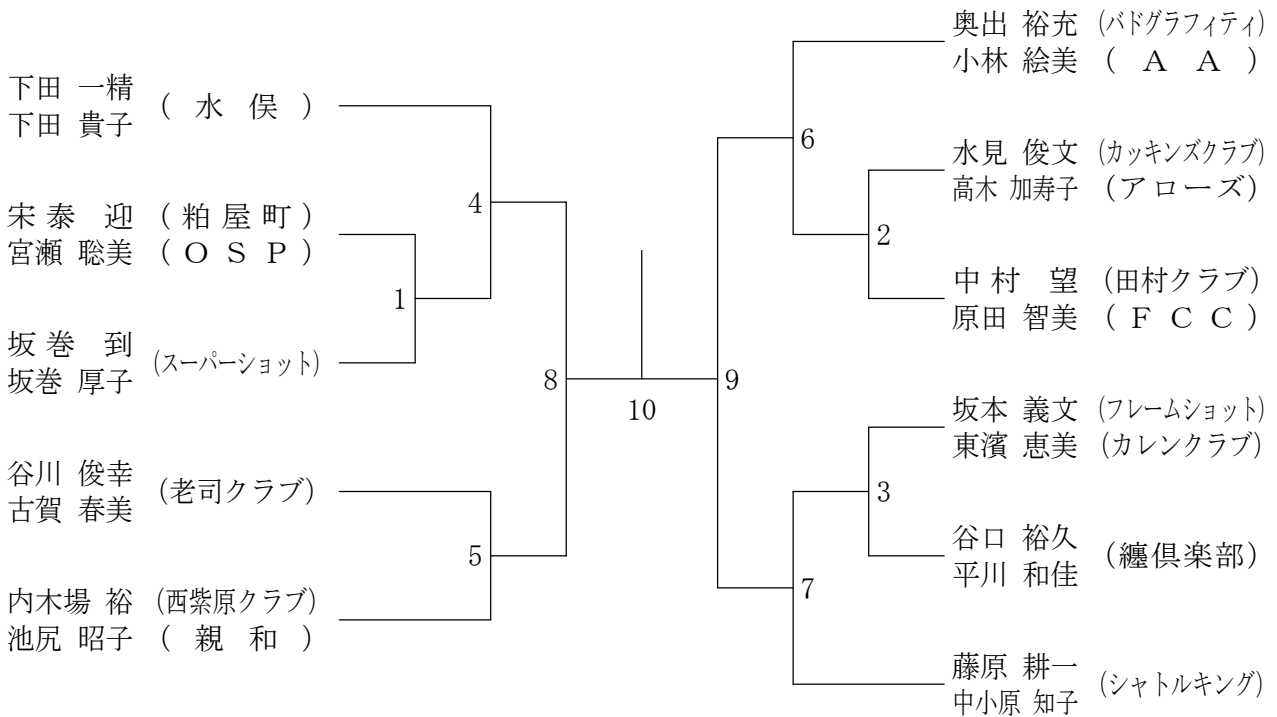

令和元年8月11日 福岡市総合体育館

混合複一般複

混合複30歳以上

混合複35歳以上

第42回福岡県社会人バドミントン選手権大会

令和元年8月11日 福岡市総合体育館

混合複40歳以上

混合複45歳以上