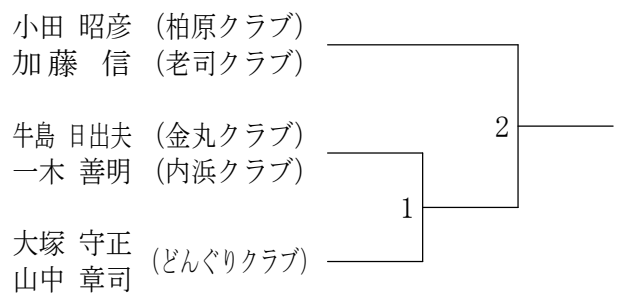

男子45歳以上複

男子50歳以上複

男子55歳以上複

男子60歳以上複

男子65歳以上複

男子70歳以上複

第42回福岡県社会人バドミントン選手権大会

令和元年8月11日 福岡市総合体育館