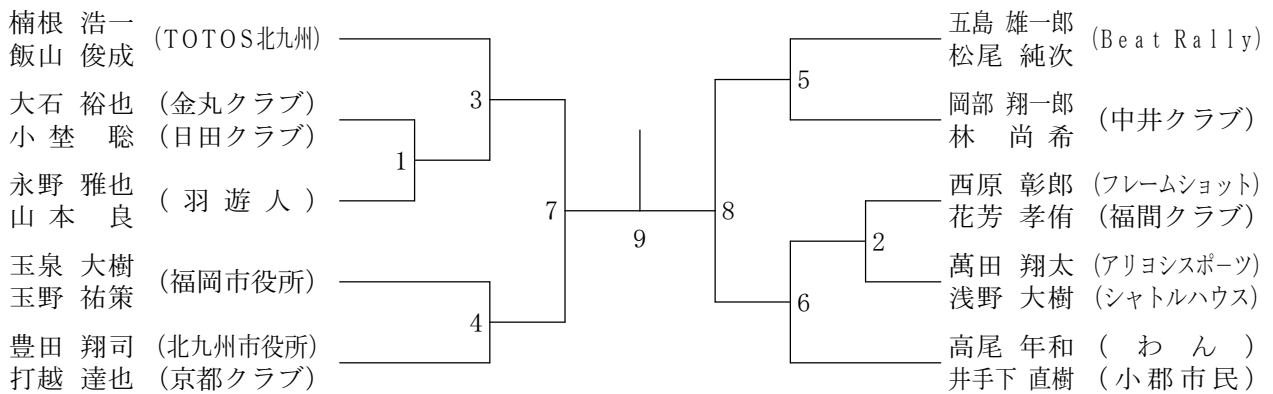

第42回福岡県社会人バドミントン選手権大会

令和元年8月11日 福岡市総合体育館

男子一般複

男子30歳以上複

男子35歳以上複

第42回福岡県社会人バドミントン選手権大会

令和元年8月11日 福岡市総合体育館

男子40歳以上複