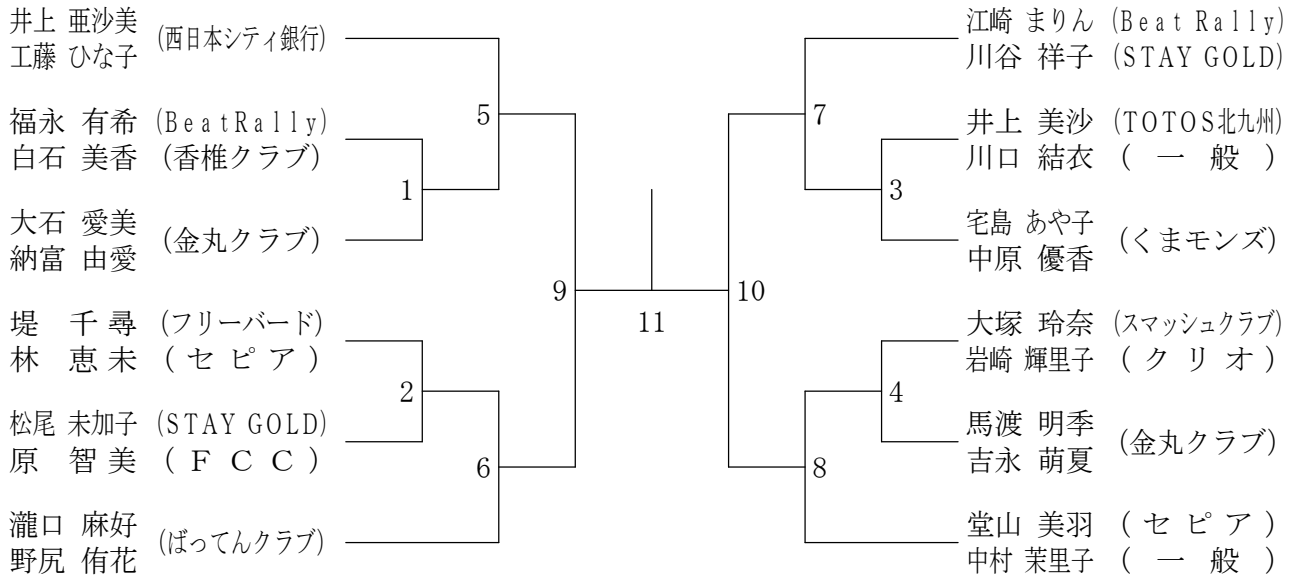

第42回福岡県社会人バドミントン選手権大会

令和元年8月11日 福岡市総合体育館

男子一般複

男子30歳以上複

男子35歳以上複

第42回福岡県社会人バドミントン選手権大会

令和元年8月11日 福岡市総合体育館

男子40歳以上複

男子45歳以上複

男子50歳以上複

男子55歳以上複

男子60歳以上複

男子65歳以上複

男子70歳以上複

第42回福岡県社会人バドミントン選手権大会

令和元年8月11日 福岡市総合体育館

女子一般複

女子30歳以上複

女子35歳以上複

女子40歳以上複

女子50歳以上複

女子45歳以上複

女子60歳以上複

第42回福岡県社会人バドミントン選手権大会