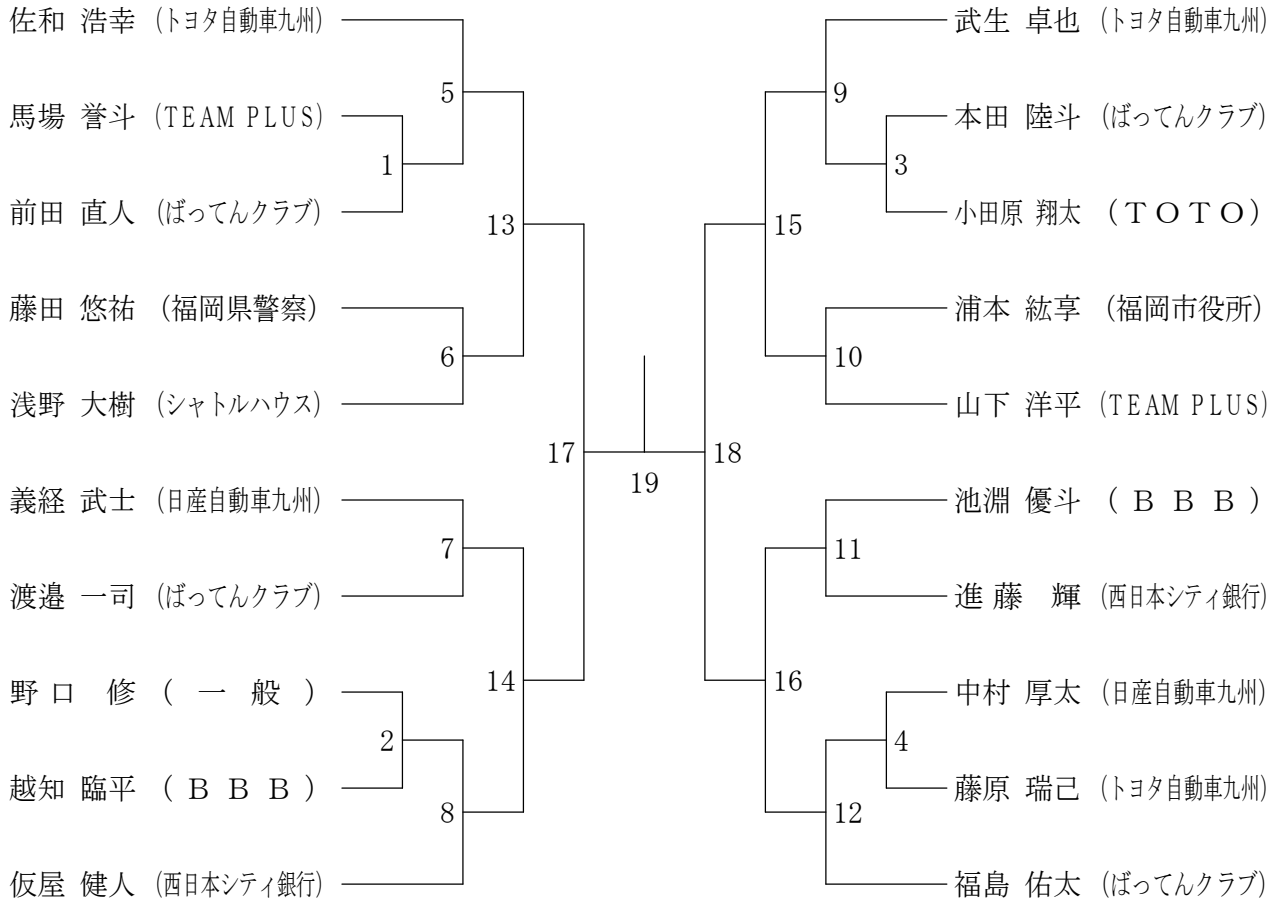

混合複50歳以上

混合複55歳以上

第42回福岡県社会人バドミントン選手権大会

令和元年8月11日 福岡市総合体育館

男子一般単

男子30歳以上単

男子35歳以上単

第42回福岡県社会人バドミントン選手権大会