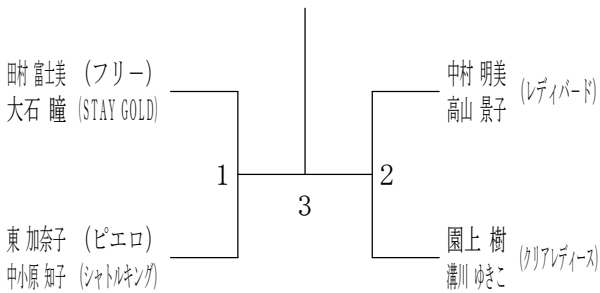

男子45歳以上複

男子50歳以上複

男子55歳以上複

男子60歳以上複

男子65歳以上複

男子70歳以上複

第42回福岡県社会人バドミントン選手権大会

令和元年8月11日 福岡市総合体育館

女子一般複

女子30歳以上複

女子35歳以上複

女子40歳以上複

女子50歳以上複

女子45歳以上複

女子60歳以上複

第42回福岡県社会人バドミントン選手権大会

令和元年8月11日 福岡市総合体育館

混合複一般複

混合複30歳以上

混合複35歳以上

第42回福岡県社会人バドミントン選手権大会

令和元年8月11日 福岡市総合体育館

混合複40歳以上

混合複45歳以上