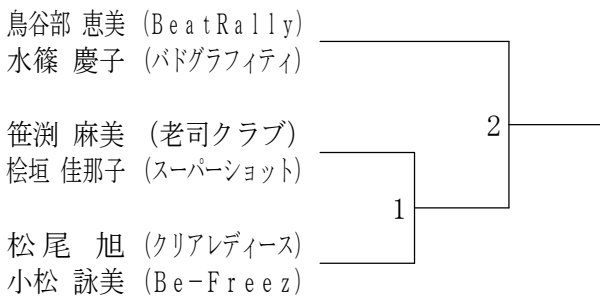

第42回福岡県社会人バドミントン選手権大会

令和元年8月11日 福岡市総合体育館

女子一般複

女子30歳以上複

女子35歳以上複

女子40歳以上複

女子50歳以上複

女子45歳以上複

女子60歳以上複