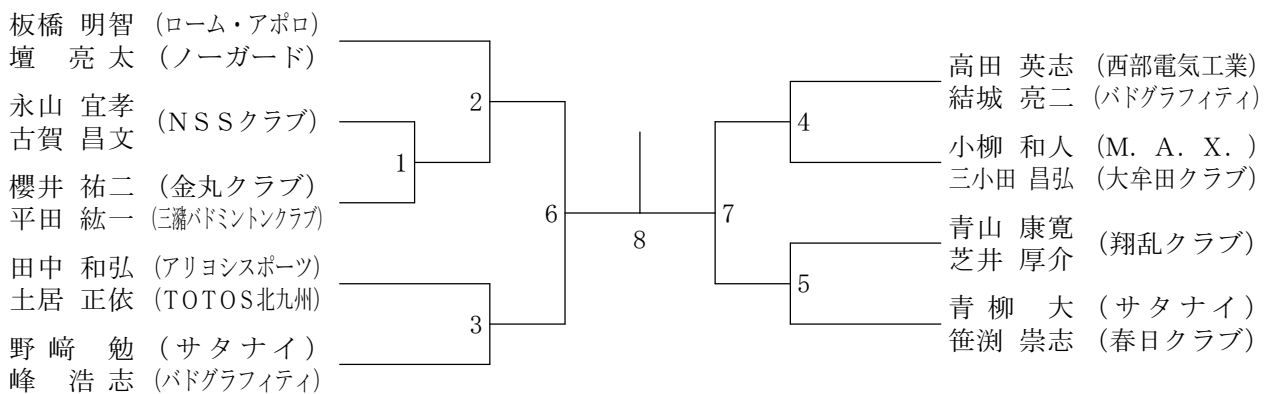

第42回福岡県社会人バドミントン選手権大会

令和元年8月11日 福岡市総合体育館

男子一般複

男子30歳以上複

男子35歳以上複

第42回福岡県社会人バドミントン選手権大会

令和元年8月11日 福岡市総合体育館

男子40歳以上複

男子45歳以上複

男子50歳以上複

男子55歳以上複

男子60歳以上複

男子65歳以上複

男子70歳以上複

第42回福岡県社会人バドミントン選手権大会

令和元年8月11日 福岡市総合体育館