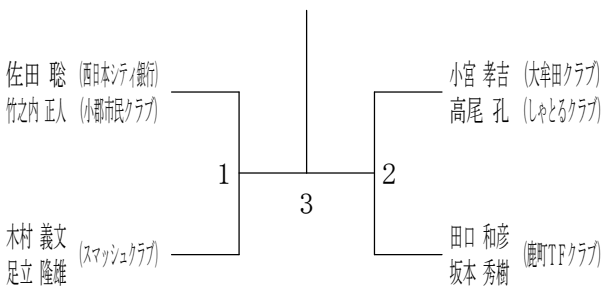

第42回福岡県社会人バドミントン選手権大会

令和元年8月11日 福岡市総合体育館

男子一般複

男子30歳以上複

男子35歳以上複

第42回福岡県社会人バドミントン選手権大会

令和元年8月11日 福岡市総合体育館

男子40歳以上複

男子45歳以上複

男子50歳以上複

男子55歳以上複

男子60歳以上複

男子65歳以上複

男子70歳以上複

第42回福岡県社会人バドミントン選手権大会

令和元年8月11日 福岡市総合体育館