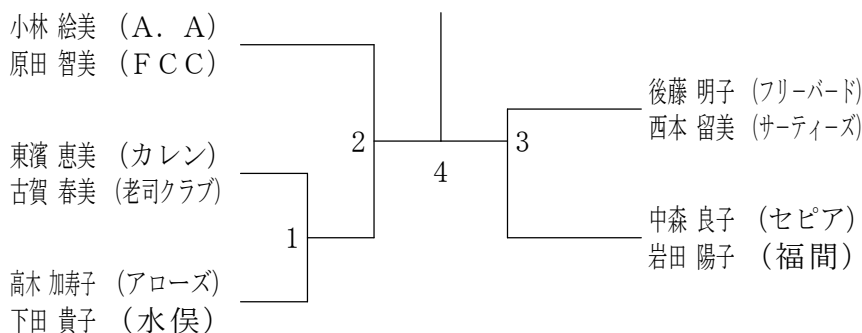

男子45歳以上複

男子50歳以上複

男子55歳以上複

男子60歳以上複

男子65歳以上複

男子70歳以上複

第42回福岡県社会人バドミントン選手権大会

令和元年8月11日 福岡市総合体育館

女子一般複

女子30歳以上複

女子35歳以上複

女子40歳以上複

女子50歳以上複

女子45歳以上複

女子60歳以上複

第42回福岡県社会人バドミントン選手権大会

令和元年8月11日 福岡市総合体育館

混合複一般複

混合複30歳以上

混合複35歳以上

第42回福岡県社会人バドミントン選手権大会

令和元年8月11日 福岡市総合体育館

混合複40歳以上

混合複45歳以上