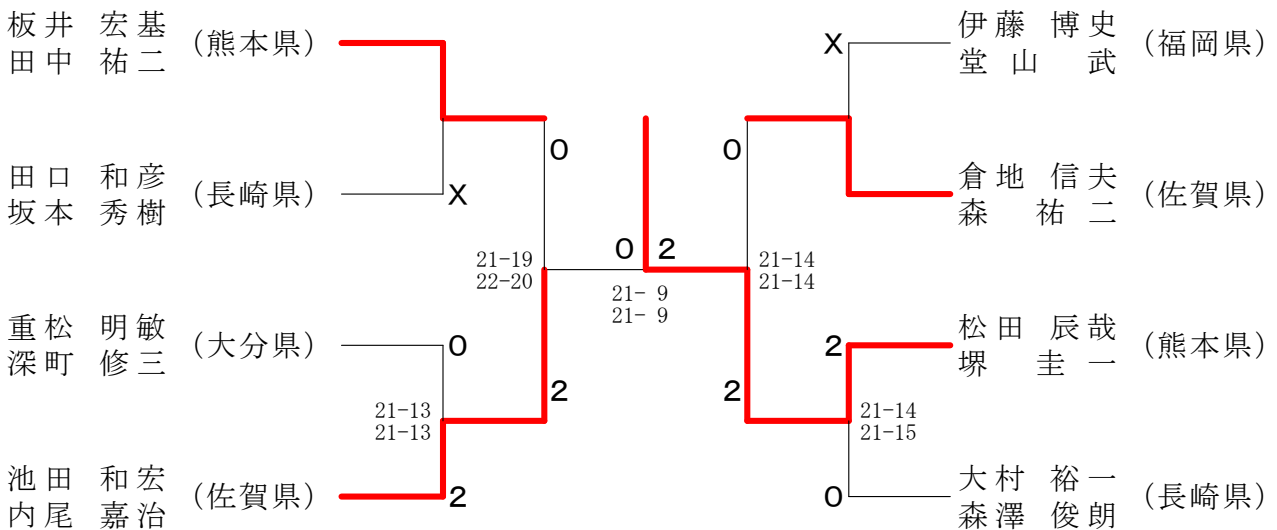

30歳以上男子ダブルス

第65回全九州社会人バドミントン選手権大会

令和2年2月1日-2日 福岡市総合体育館

40歳以上男子ダブルス

第65回全九州社会人バドミントン選手権大会

令和2年2月1日-2日 福岡市総合体育館

50歳以上男子ダブルス

55歳以上男子ダブルス

第65回全九州社会人バドミントン選手権大会

令和2年2月1日-2日 福岡市総合体育館

60歳以上男子ダブルス

65歳以上男子ダブルス

70歳以上男子ダブルス

一般女子ダブルス

30歳以上女子ダブルス

第65回全九州社会人バドミントン選手権大会