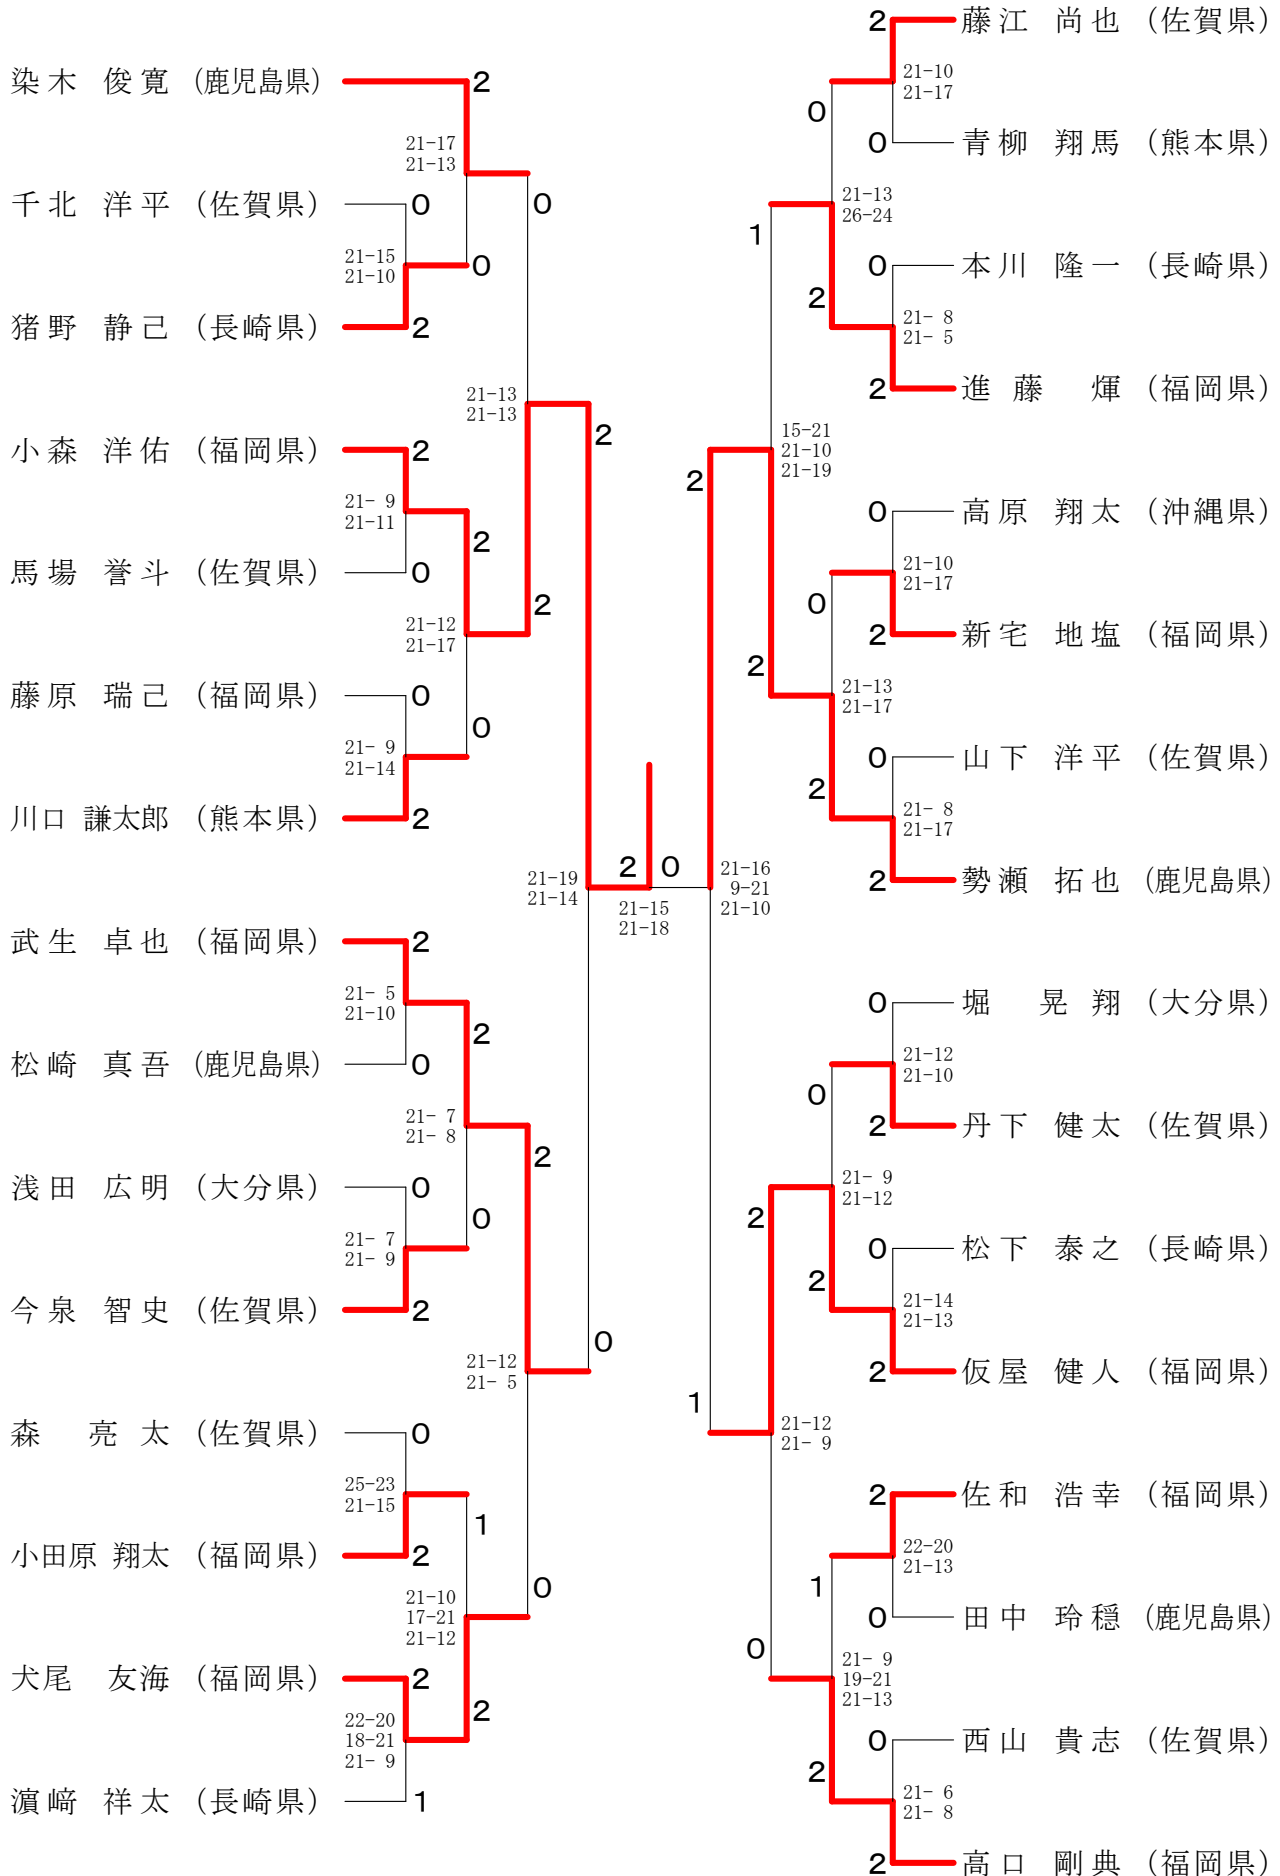

第65回全九州社会人バドミントン選手権大会

令和2年2月1日-2日 福岡市総合体育館

一般男子シングルス

第65回全九州社会人バドミントン選手権大会

令和2年2月1日-2日 福岡市総合体育館

30歳以上男子シングルス

40歳以上男子シングルス

第65回全九州社会人バドミントン選手権大会

令和2年2月1日-2日 福岡市総合体育館

50歳以上男子シングルス

55歳以上男子シングルス

60歳以上男子シングルス

65歳以上男子シングルス

70歳以上男子シングルス

一般女子シングルス

一般男子ダブルス

30歳以上男子ダブルス

第65回全九州社会人バドミントン選手権大会

令和2年2月1日-2日 福岡市総合体育館

40歳以上男子ダブルス

第65回全九州社会人バドミントン選手権大会

令和2年2月1日-2日 福岡市総合体育館

50歳以上男子ダブルス

55歳以上男子ダブルス

第65回全九州社会人バドミントン選手権大会

令和2年2月1日-2日 福岡市総合体育館

60歳以上男子ダブルス

65歳以上男子ダブルス

70歳以上男子ダブルス

一般女子ダブルス

30歳以上女子ダブルス

第65回全九州社会人バドミントン選手権大会