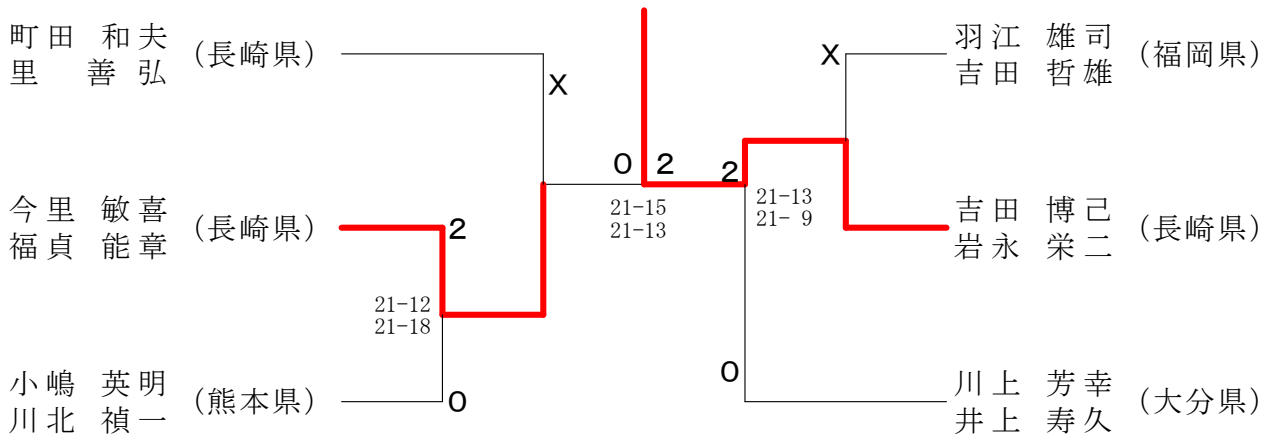

30歳以上男子ダブルス

第65回全九州社会人バドミントン選手権大会

令和2年2月1日-2日 福岡市総合体育館

40歳以上男子ダブルス

第65回全九州社会人バドミントン選手権大会

令和2年2月1日-2日 福岡市総合体育館

50歳以上男子ダブルス

55歳以上男子ダブルス

第65回全九州社会人バドミントン選手権大会

令和2年2月1日-2日 福岡市総合体育館

60歳以上男子ダブルス

65歳以上男子ダブルス

70歳以上男子ダブルス

一般女子ダブルス

30歳以上女子ダブルス

第65回全九州社会人バドミントン選手権大会