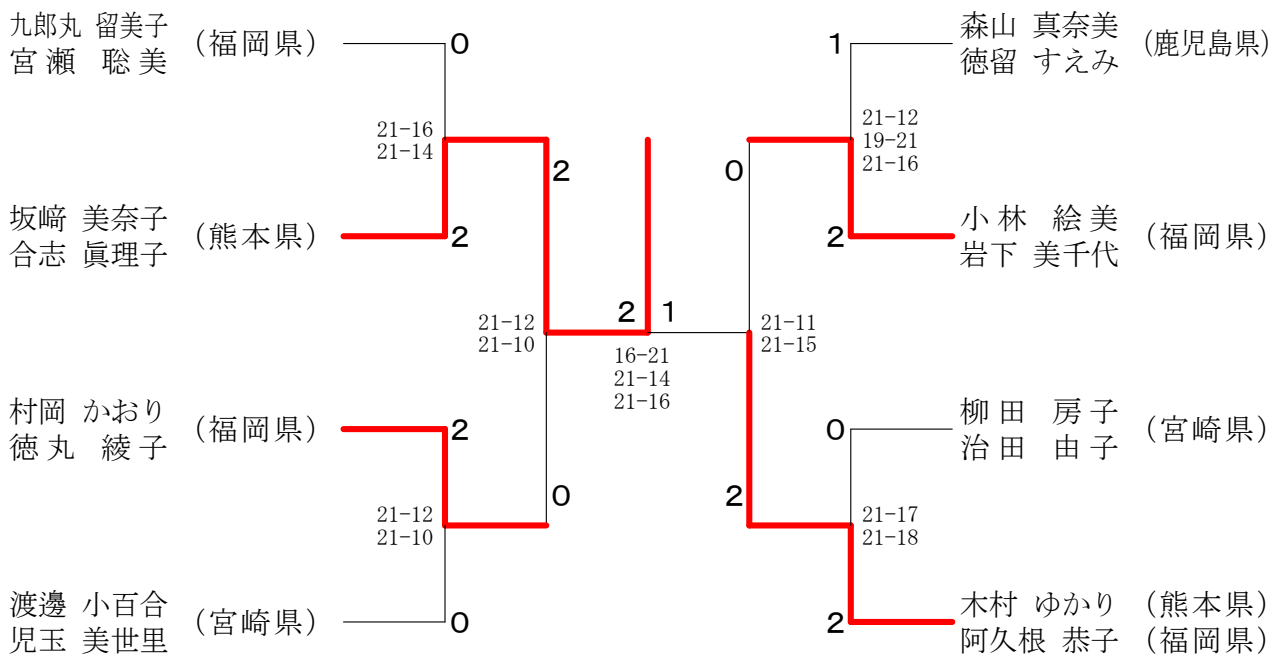

50歳以上女子ダブルス