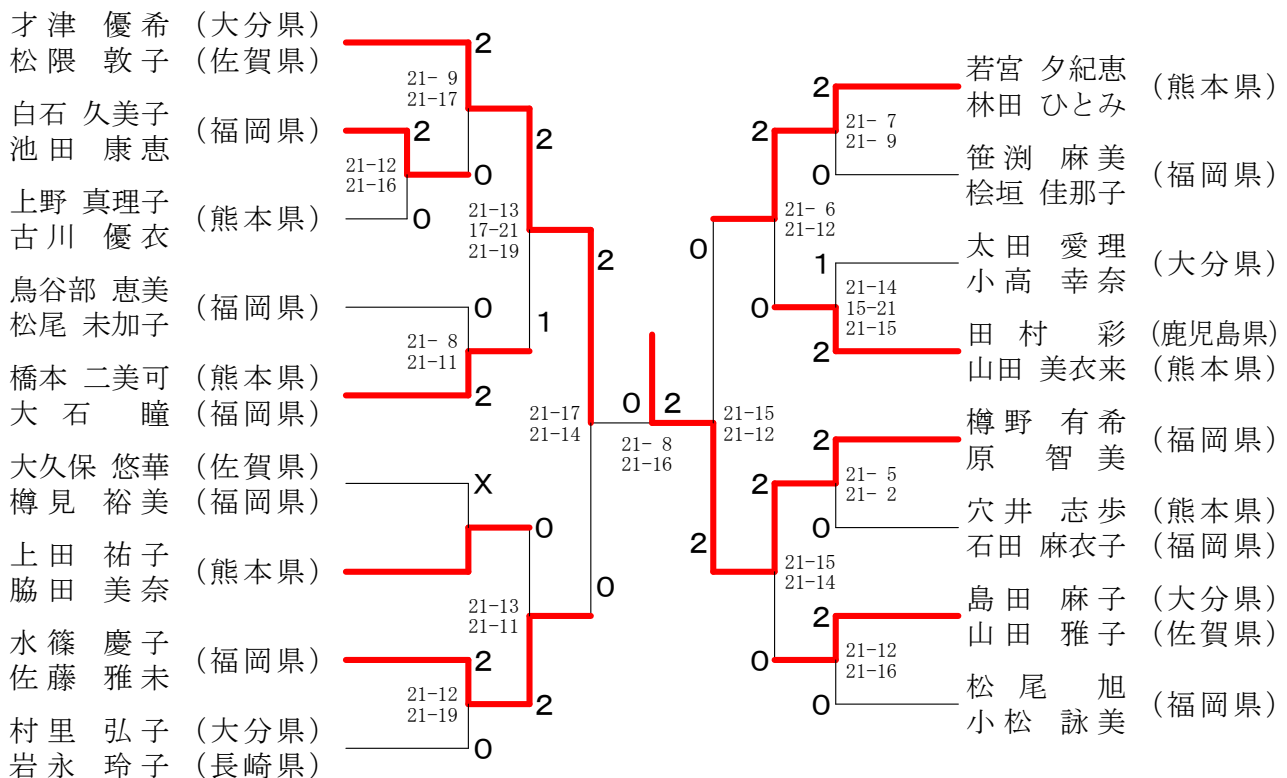

第65回全九州社会人バドミントン選手権大会

令和2年2月1日-2日 福岡市総合体育館

60歳以上男子ダブルス

65歳以上男子ダブルス

70歳以上男子ダブルス

一般女子ダブルス

30歳以上女子ダブルス

第65回全九州社会人バドミントン選手権大会