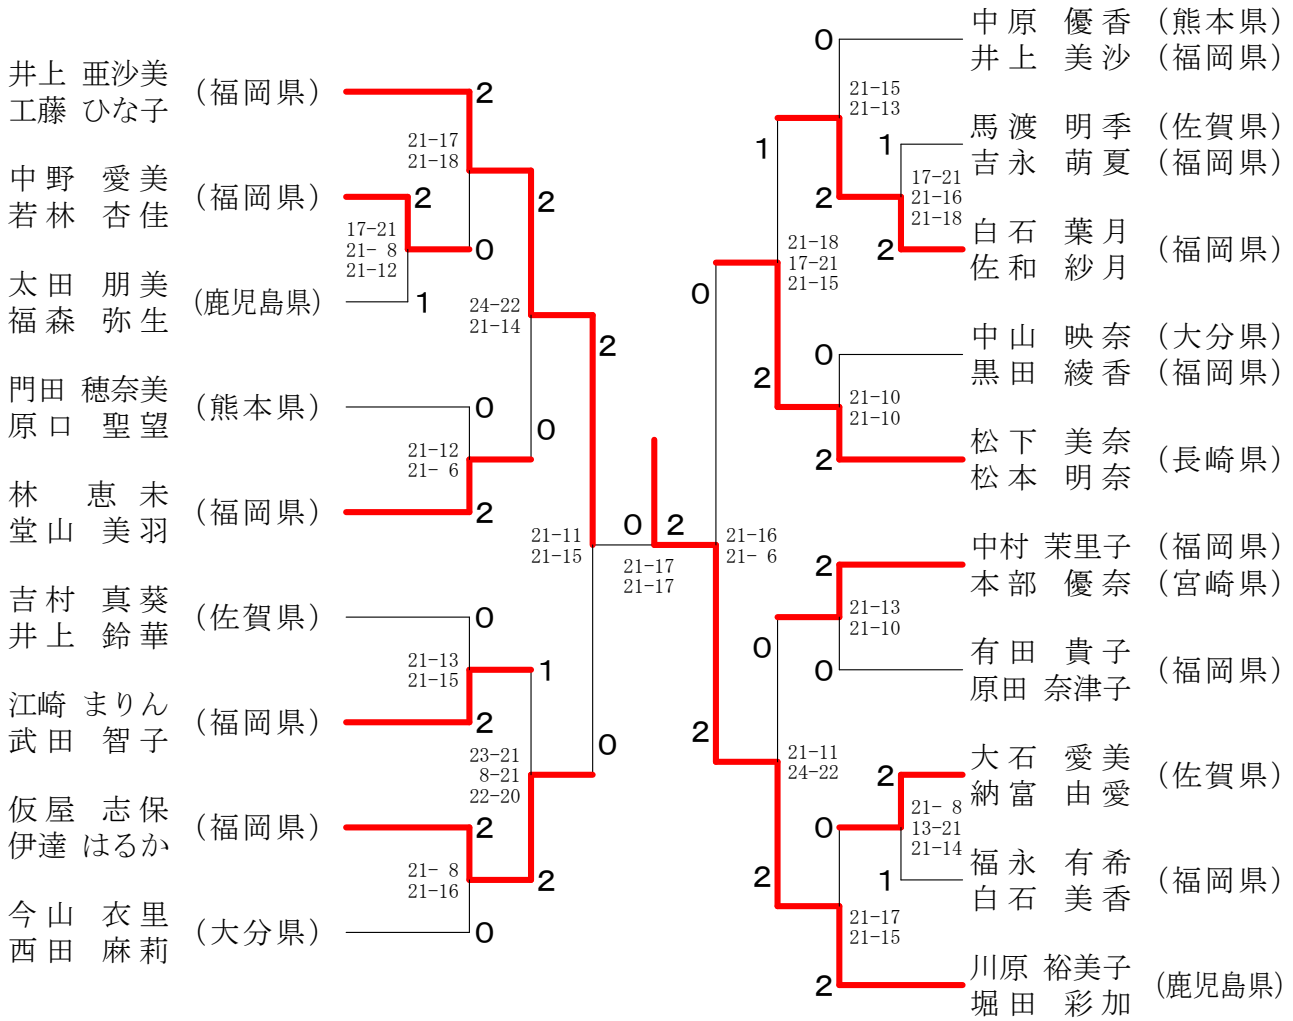

第65回全九州社会人バドミントン選手権大会

令和2年2月1日-2日 福岡市総合体育館

60歳以上男子ダブルス

65歳以上男子ダブルス

70歳以上男子ダブルス

一般女子ダブルス

30歳以上女子ダブルス

第65回全九州社会人バドミントン選手権大会