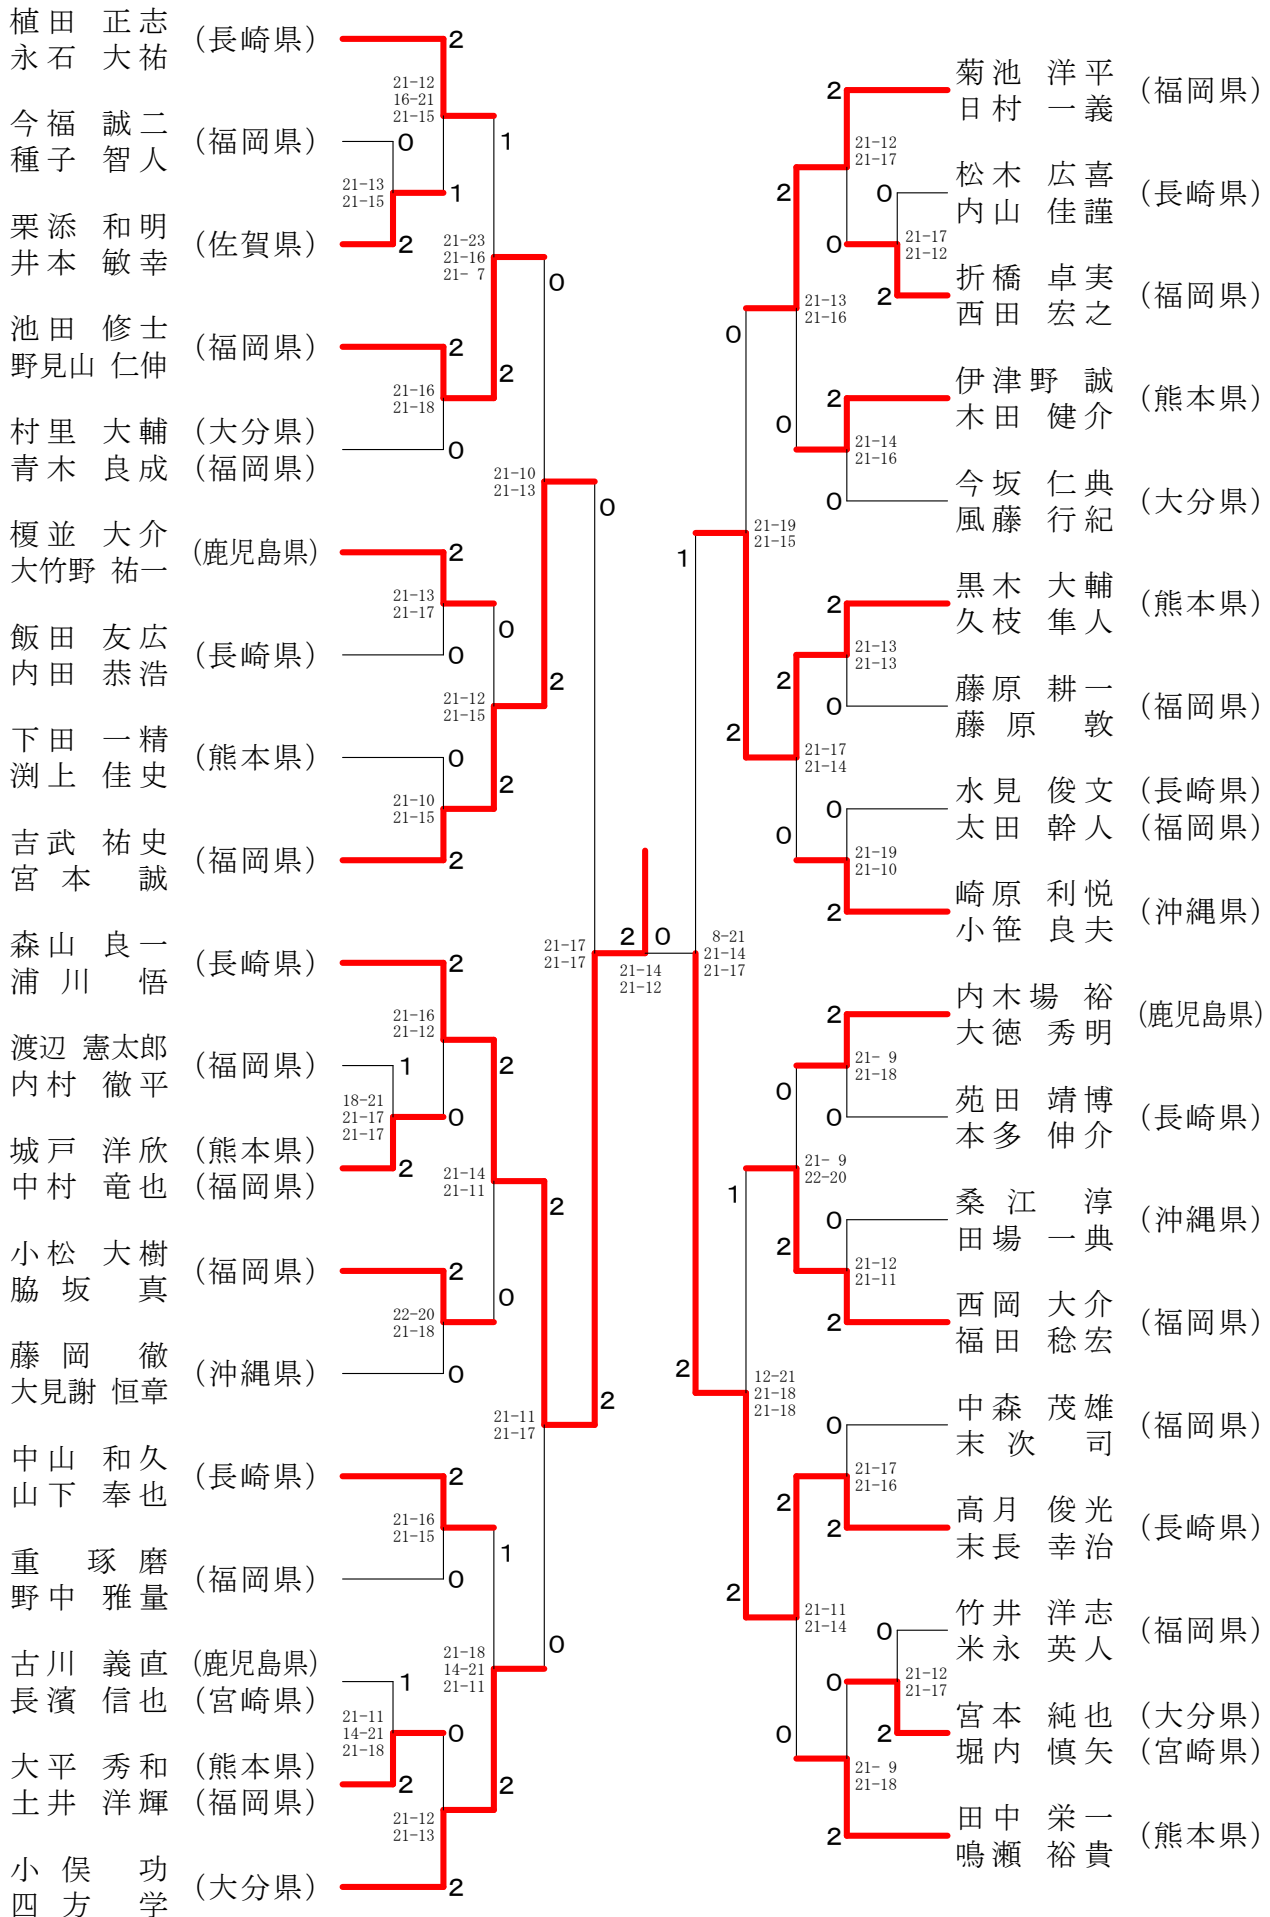

令和2年2月1日-2日 福岡市総合体育館

50歳以上男子シングルス

55歳以上男子シングルス

60歳以上男子シングルス

65歳以上男子シングルス

70歳以上男子シングルス

一般女子シングルス

一般男子ダブルス

30歳以上男子ダブルス

第65回全九州社会人バドミントン選手権大会

令和2年2月1日-2日 福岡市総合体育館

40歳以上男子ダブルス

第65回全九州社会人バドミントン選手権大会

令和2年2月1日-2日 福岡市総合体育館

50歳以上男子ダブルス

55歳以上男子ダブルス

第65回全九州社会人バドミントン選手権大会

令和2年2月1日-2日 福岡市総合体育館

60歳以上男子ダブルス

65歳以上男子ダブルス

70歳以上男子ダブルス

一般女子ダブルス

30歳以上女子ダブルス

第65回全九州社会人バドミントン選手権大会