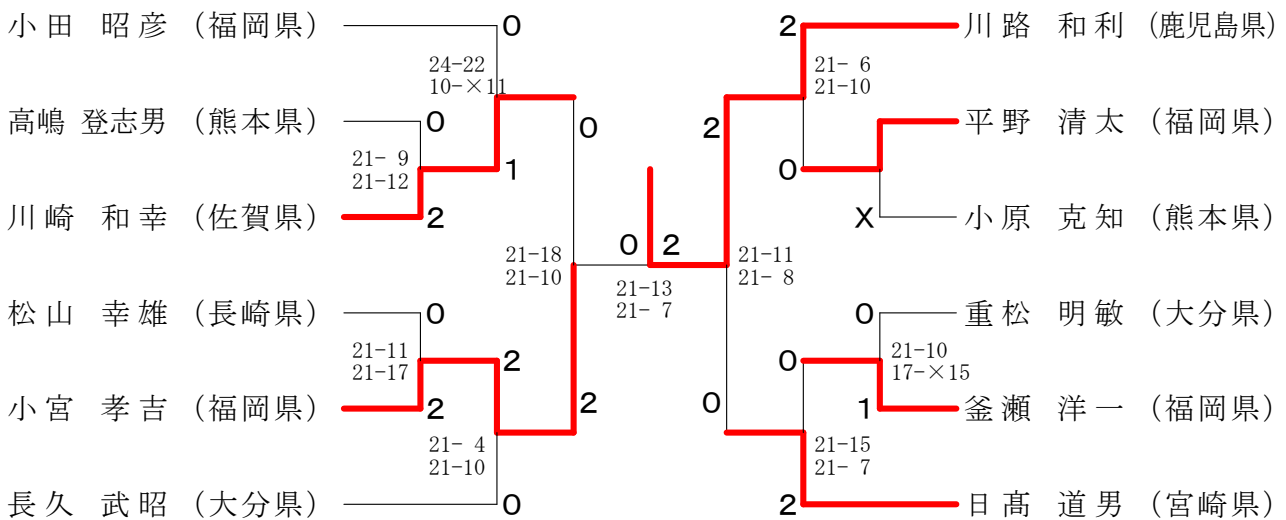

令和2年2月1日-2日 福岡市総合体育館

50歳以上男子シングルス

55歳以上男子シングルス

60歳以上男子シングルス

65歳以上男子シングルス

70歳以上男子シングルス

一般女子シングルス

一般男子ダブルス