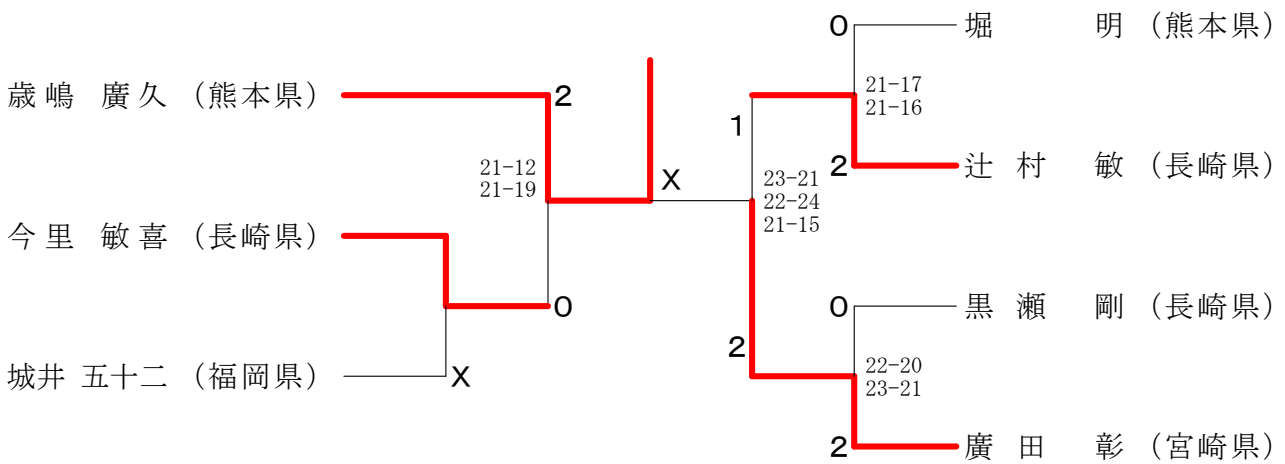

令和2年2月1日-2日 福岡市総合体育館

50歳以上男子シングルス

55歳以上男子シングルス

60歳以上男子シングルス

65歳以上男子シングルス

70歳以上男子シングルス

一般女子シングルス

一般男子ダブルス