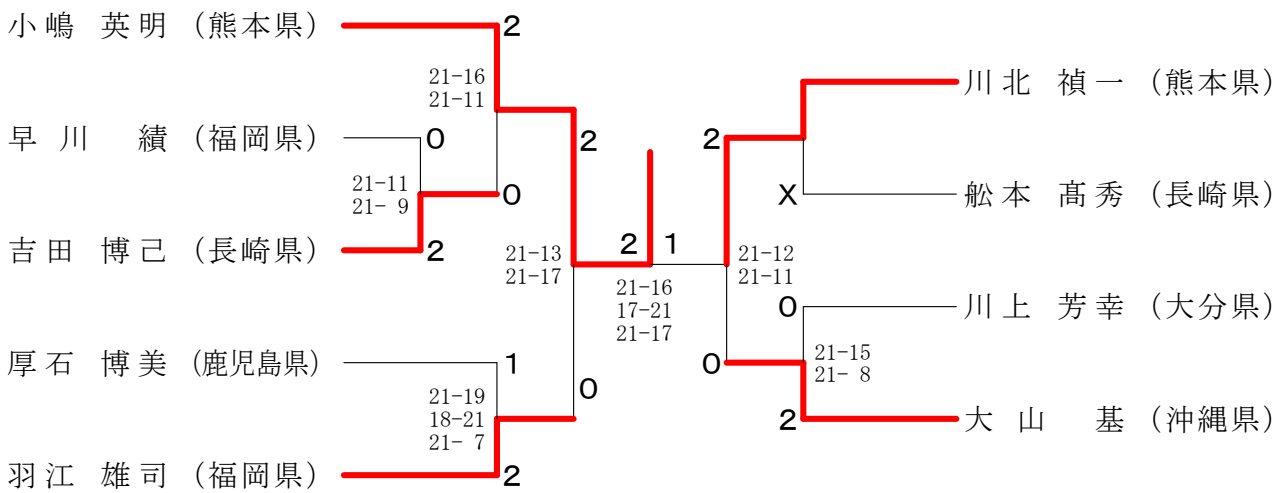

令和2年2月1日-2日 福岡市総合体育館

50歳以上男子シングルス

55歳以上男子シングルス

60歳以上男子シングルス

65歳以上男子シングルス

70歳以上男子シングルス

一般女子シングルス

一般男子ダブルス