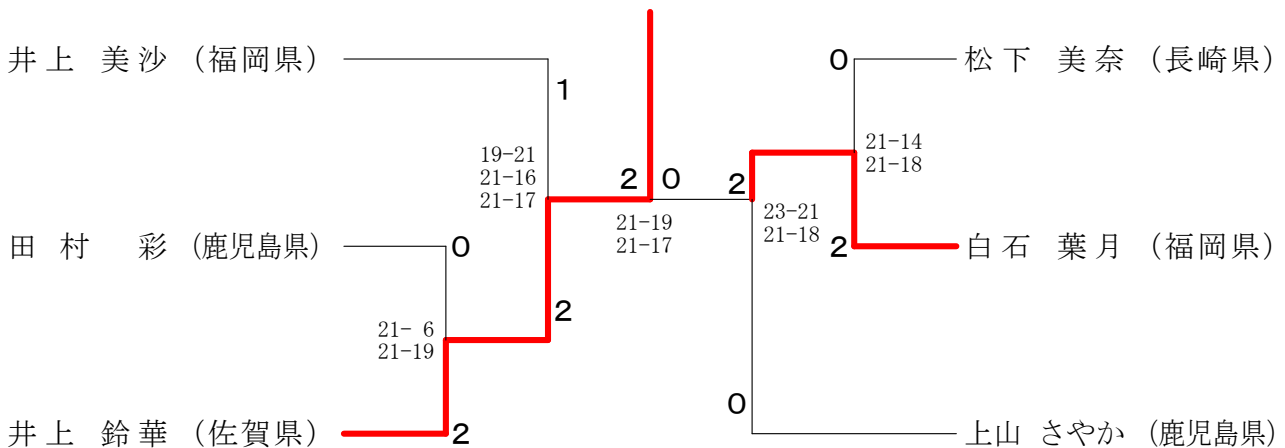

令和2年2月1日-2日 福岡市総合体育館

50歳以上男子シングルス

55歳以上男子シングルス

60歳以上男子シングルス

65歳以上男子シングルス

70歳以上男子シングルス

一般女子シングルス

一般男子ダブルス