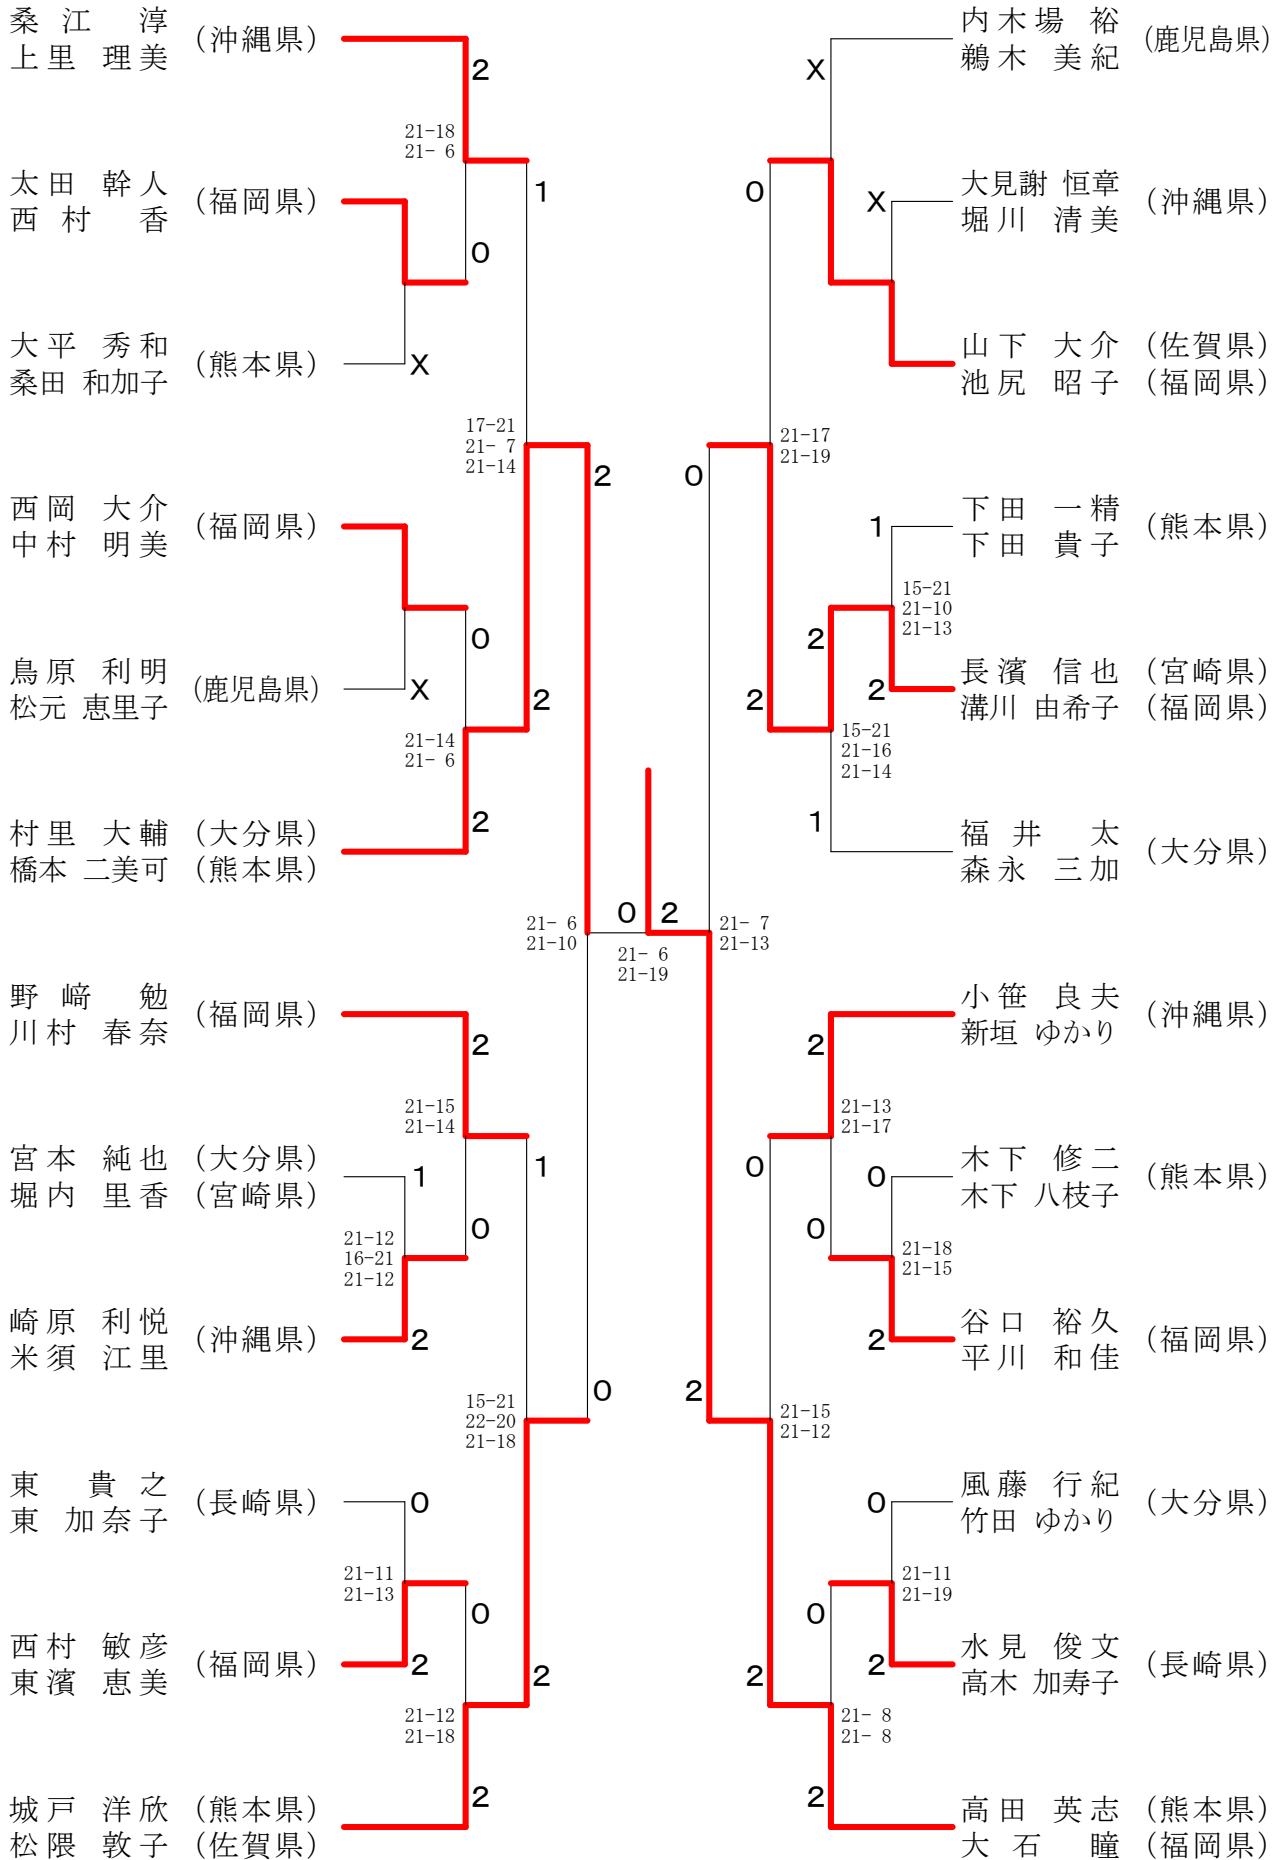

令和2年2月1日-2日 福岡市総合体育館

50歳以上男子シングルス

55歳以上男子シングルス

60歳以上男子シングルス

65歳以上男子シングルス

70歳以上男子シングルス

一般女子シングルス

一般男子ダブルス

30歳以上男子ダブルス

第65回全九州社会人バドミントン選手権大会

令和2年2月1日-2日 福岡市総合体育館

40歳以上男子ダブルス

第65回全九州社会人バドミントン選手権大会

令和2年2月1日-2日 福岡市総合体育館

50歳以上男子ダブルス

55歳以上男子ダブルス

第65回全九州社会人バドミントン選手権大会

令和2年2月1日-2日 福岡市総合体育館

60歳以上男子ダブルス

65歳以上男子ダブルス

70歳以上男子ダブルス

一般女子ダブルス

30歳以上女子ダブルス

第65回全九州社会人バドミントン選手権大会

第65回全九州社会人バドミントン選手権大会

令和2年2月1日-2日 福岡市総合体育館

30歳以上混合ダブルス

第65回全九州社会人バドミントン選手権大会

令和2年2月1日～2日 福岡市総合体育館

40歳以上混合ダブルス

50歳以上混合ダブルス