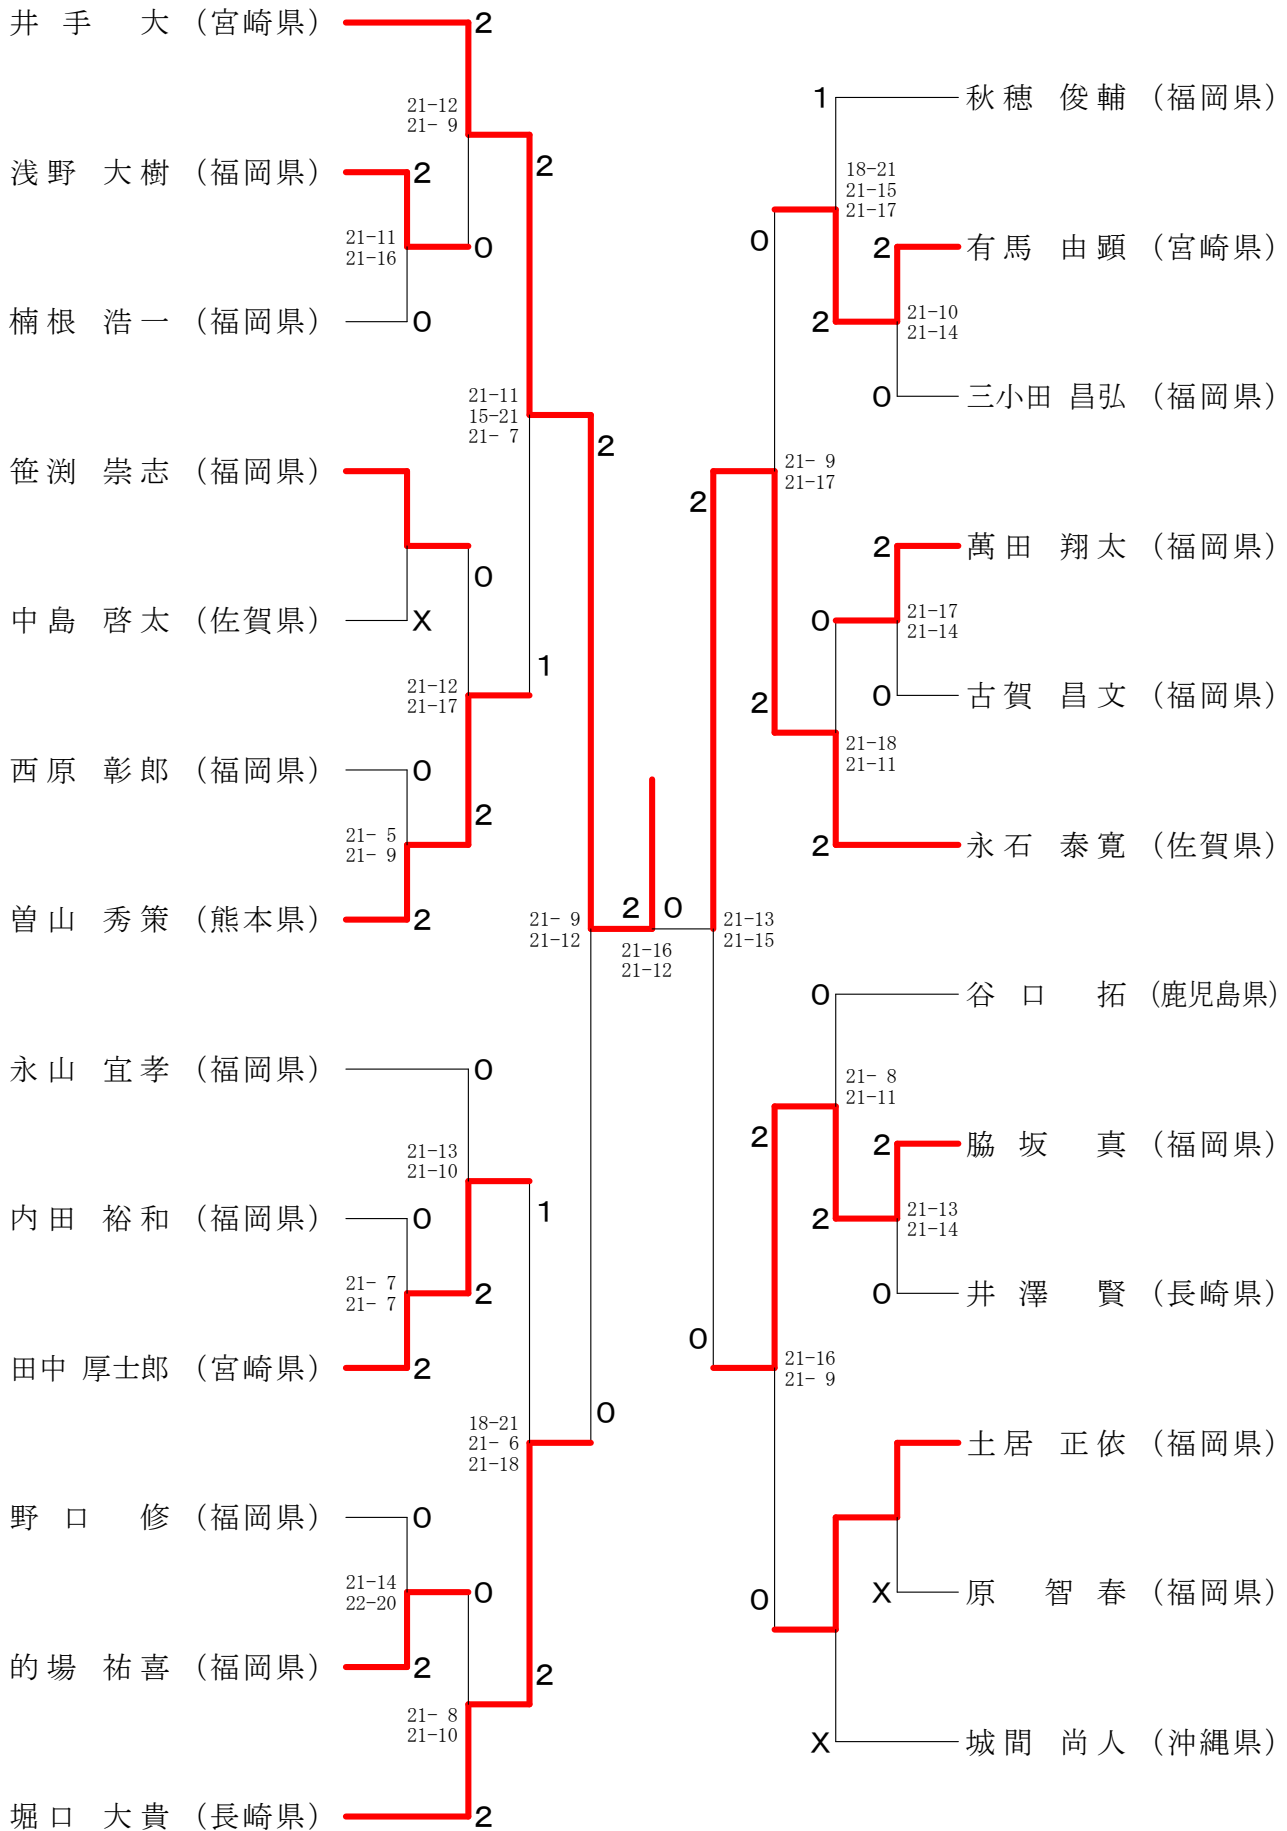

第65回全九州社会人バドミントン選手権大会

令和2年2月1日-2日 福岡市総合体育館

一般男子シングルス

第65回全九州社会人バドミントン選手権大会

令和2年2月1日-2日 福岡市総合体育館

30歳以上男子シングルス

40歳以上男子シングルス

第65回全九州社会人バドミントン選手権大会

令和2年2月1日-2日 福岡市総合体育館

50歳以上男子シングルス

55歳以上男子シングルス

60歳以上男子シングルス

65歳以上男子シングルス

70歳以上男子シングルス

一般女子シングルス

一般男子ダブルス

30歳以上男子ダブルス

第65回全九州社会人バドミントン選手権大会

令和2年2月1日-2日 福岡市総合体育館

40歳以上男子ダブルス

第65回全九州社会人バドミントン選手権大会

令和2年2月1日-2日 福岡市総合体育館

50歳以上男子ダブルス

55歳以上男子ダブルス

第65回全九州社会人バドミントン選手権大会

令和2年2月1日-2日 福岡市総合体育館

60歳以上男子ダブルス

65歳以上男子ダブルス

70歳以上男子ダブルス

一般女子ダブルス

30歳以上女子ダブルス

第65回全九州社会人バドミントン選手権大会