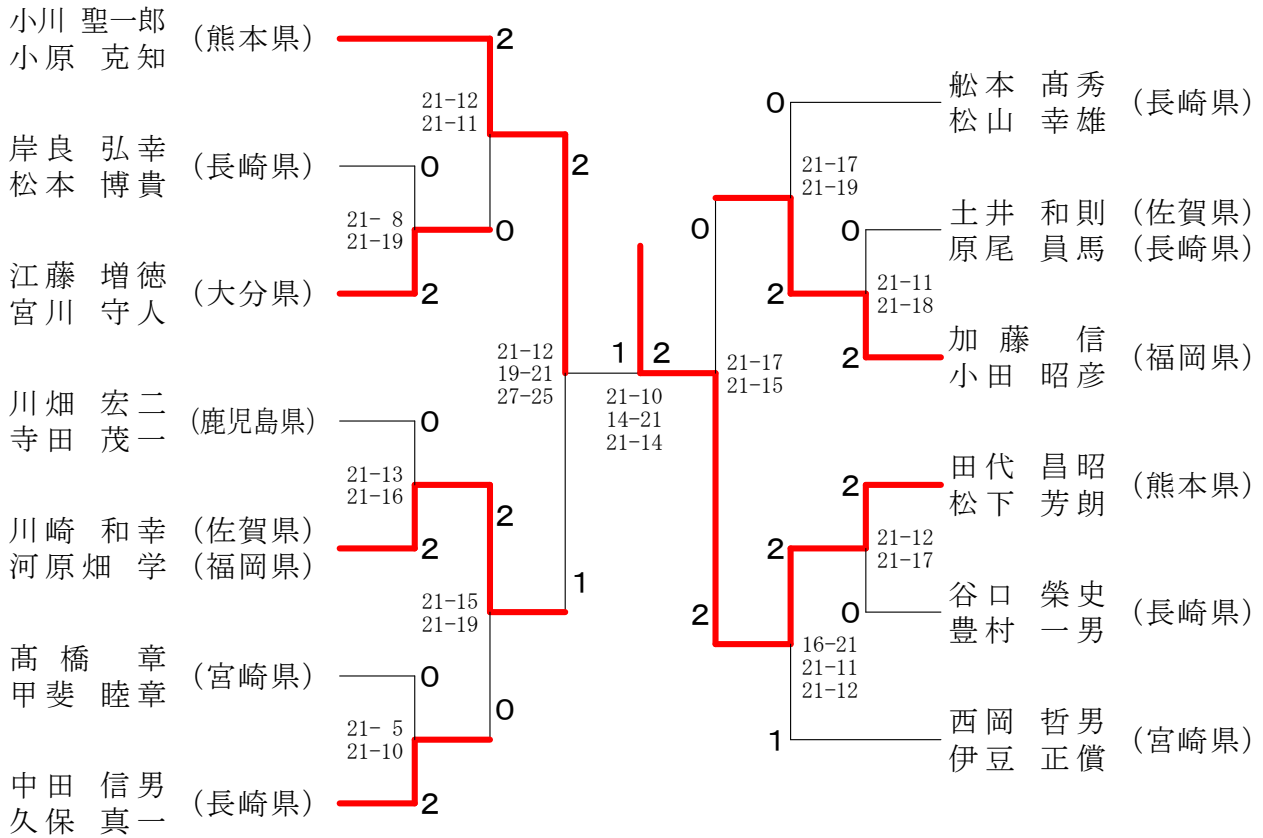

30歳以上男子ダブルス

第65回全九州社会人バドミントン選手権大会

令和2年2月1日-2日 福岡市総合体育館

40歳以上男子ダブルス

第65回全九州社会人バドミントン選手権大会

令和2年2月1日-2日 福岡市総合体育館

50歳以上男子ダブルス

55歳以上男子ダブルス

第65回全九州社会人バドミントン選手権大会

令和2年2月1日-2日 福岡市総合体育館

60歳以上男子ダブルス

65歳以上男子ダブルス

70歳以上男子ダブルス

一般女子ダブルス

30歳以上女子ダブルス

第65回全九州社会人バドミントン選手権大会