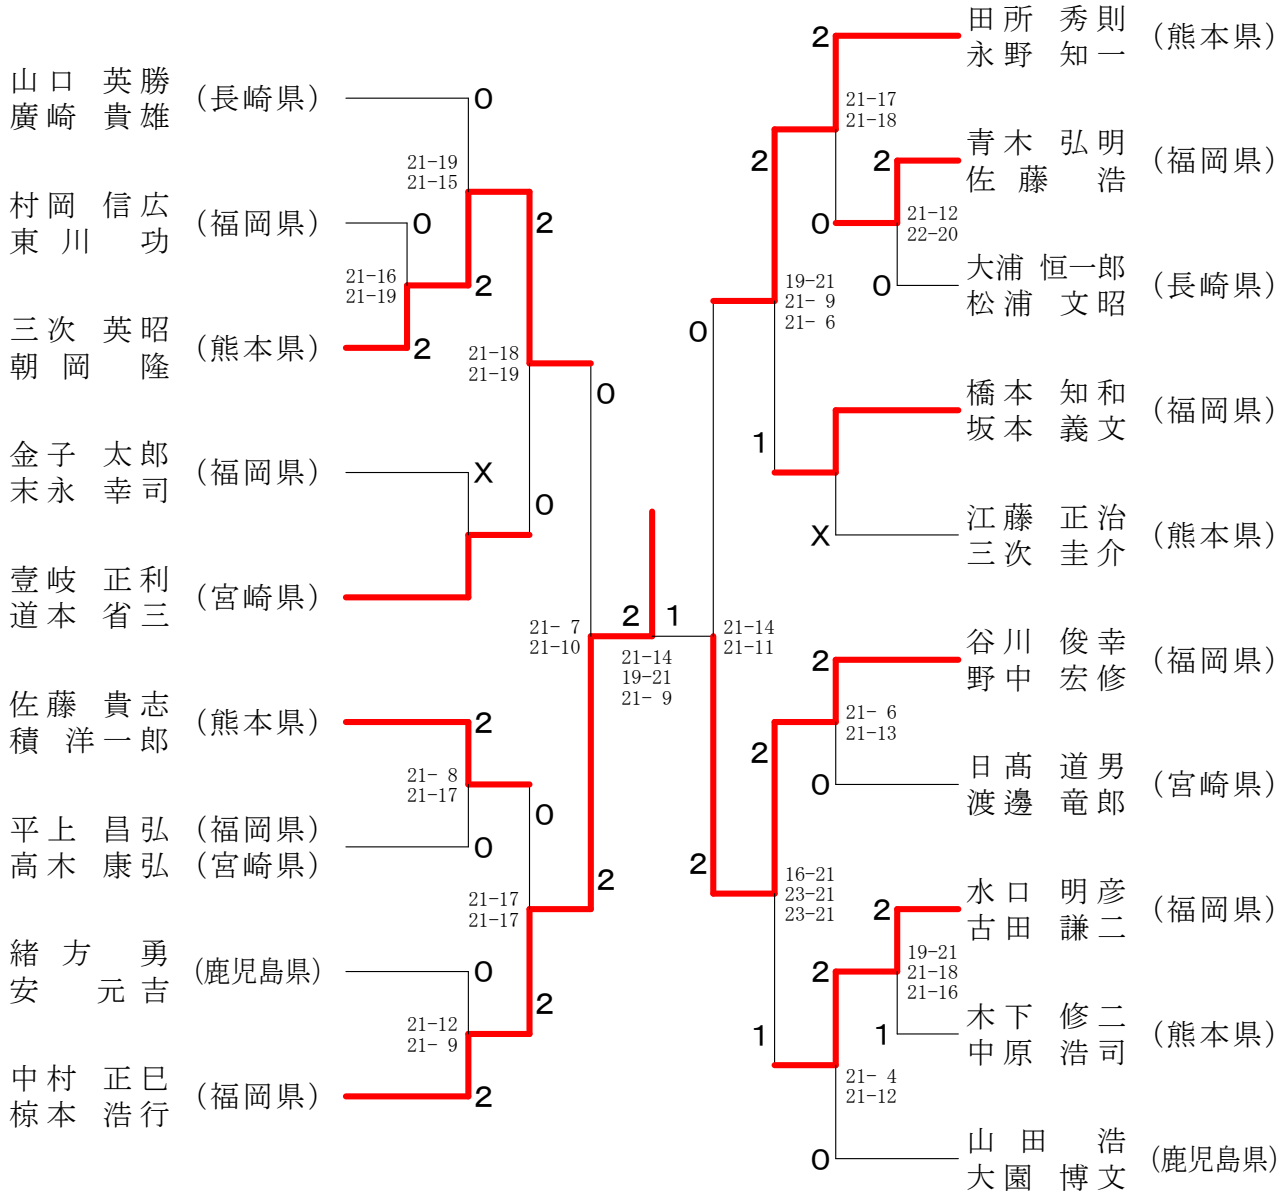

30歳以上男子ダブルス

第65回全九州社会人バドミントン選手権大会

令和2年2月1日-2日 福岡市総合体育館

40歳以上男子ダブルス

第65回全九州社会人バドミントン選手権大会

令和2年2月1日-2日 福岡市総合体育館

50歳以上男子ダブルス

55歳以上男子ダブルス

第65回全九州社会人バドミントン選手権大会

令和2年2月1日-2日 福岡市総合体育館

60歳以上男子ダブルス

65歳以上男子ダブルス

70歳以上男子ダブルス

一般女子ダブルス

30歳以上女子ダブルス

第65回全九州社会人バドミントン選手権大会