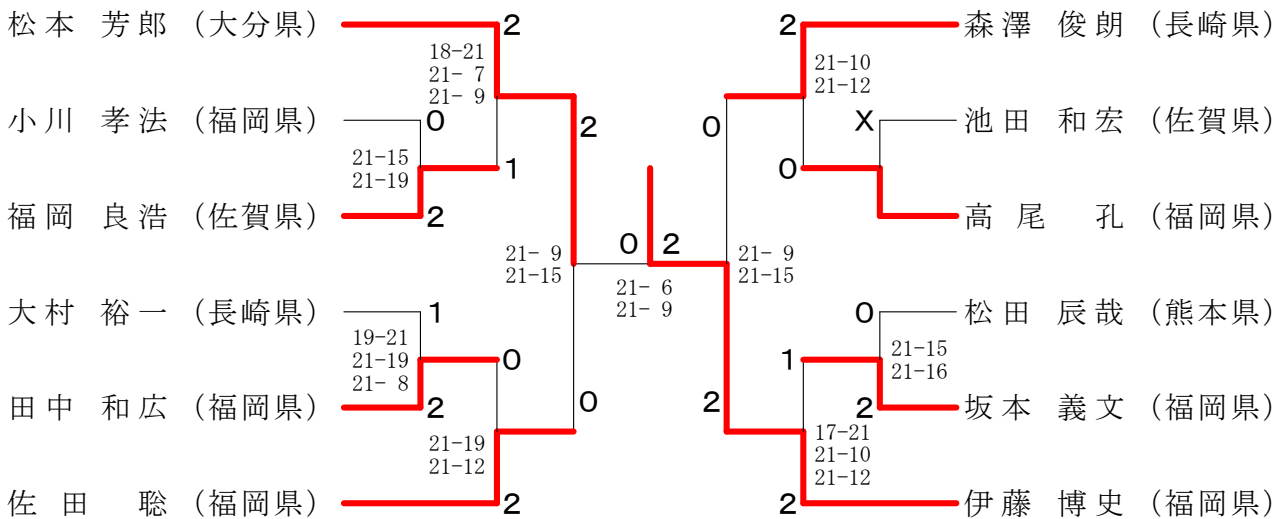

第65回全九州社会人バドミントン選手権大会

令和2年2月1日-2日 福岡市総合体育館

一般男子シングルス

第65回全九州社会人バドミントン選手権大会

令和2年2月1日-2日 福岡市総合体育館

30歳以上男子シングルス

40歳以上男子シングルス

第65回全九州社会人バドミントン選手権大会

令和2年2月1日-2日 福岡市総合体育館

50歳以上男子シングルス

55歳以上男子シングルス

60歳以上男子シングルス

65歳以上男子シングルス

70歳以上男子シングルス

一般女子シングルス

一般男子ダブルス