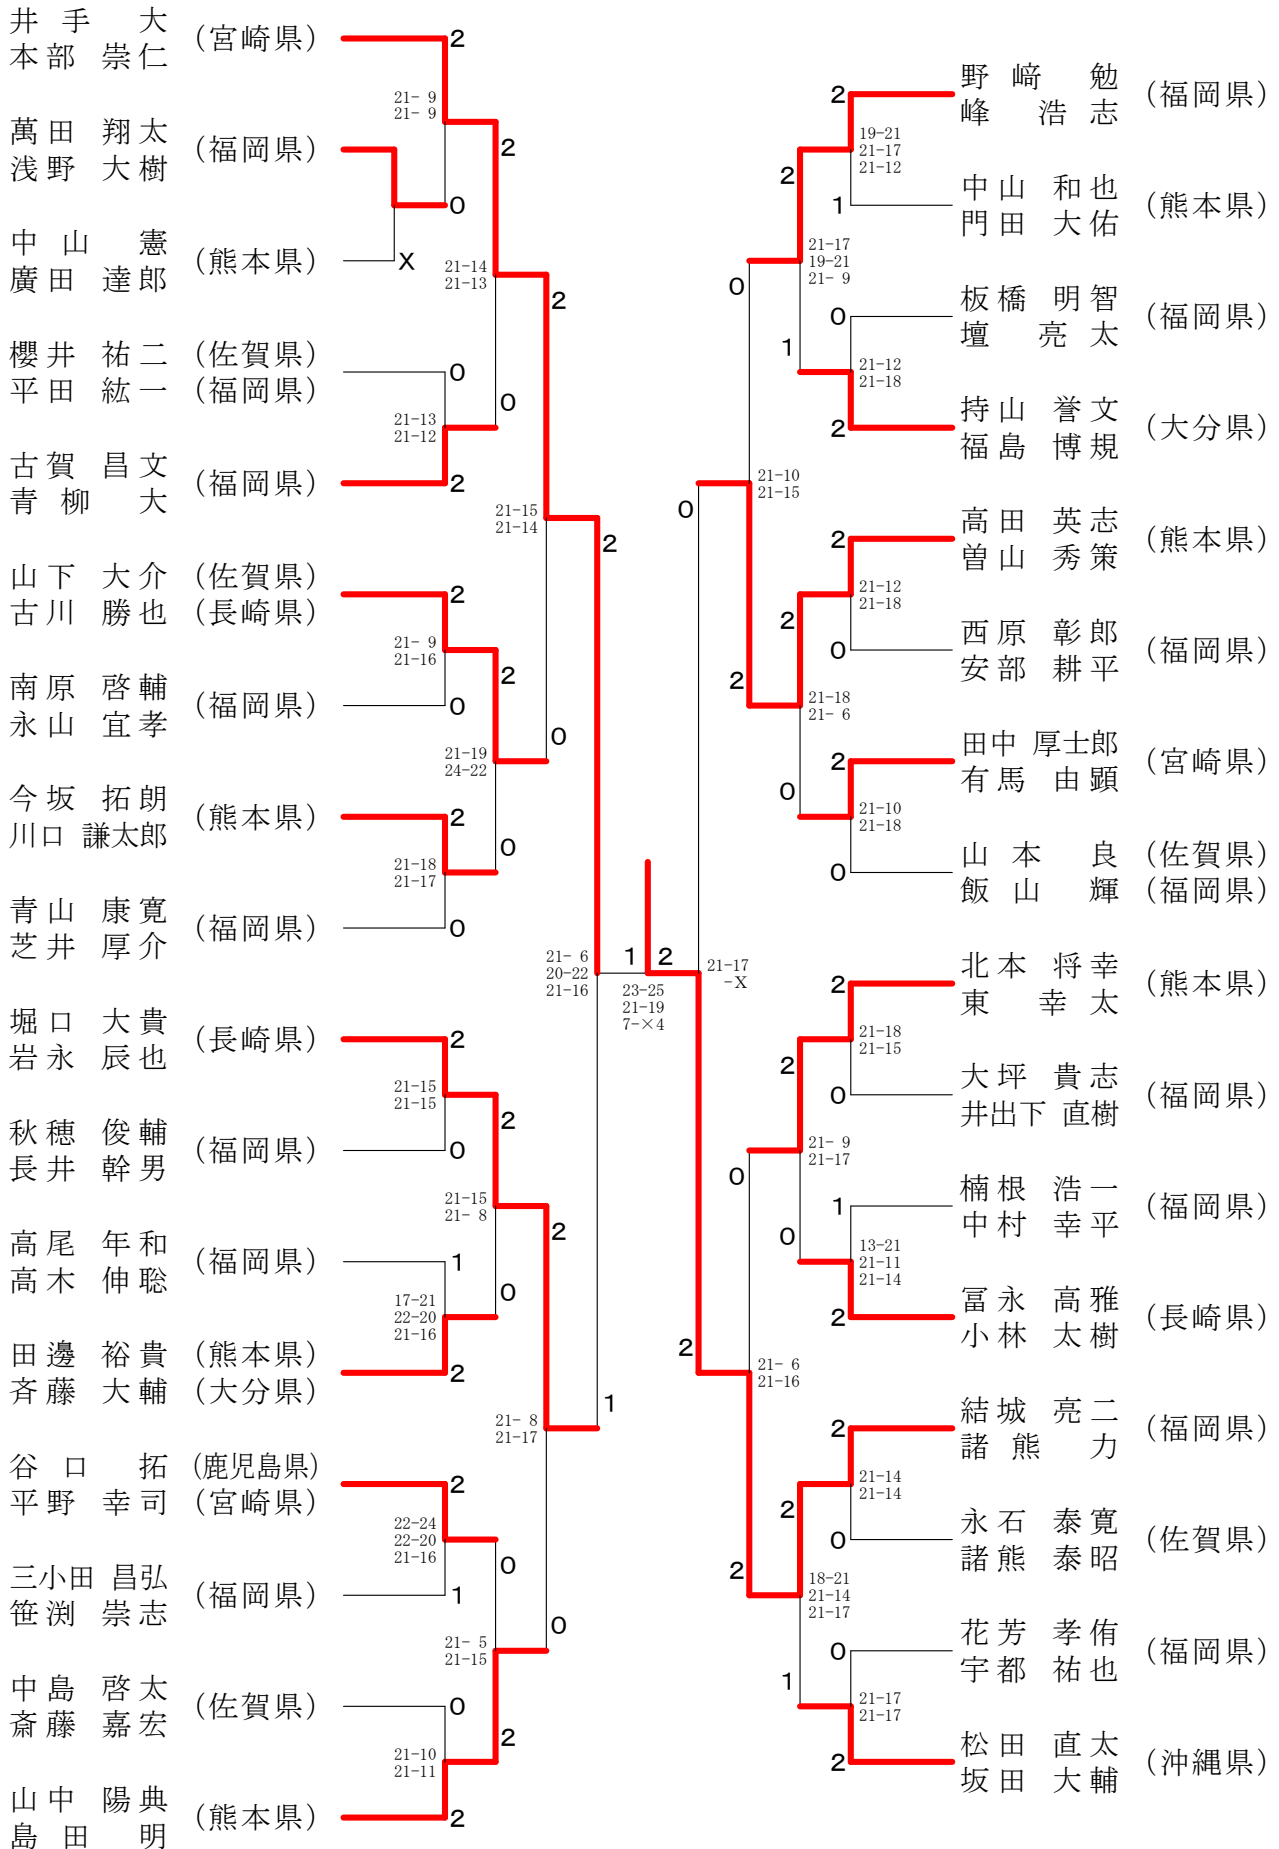

第65回全九州社会人バドミントン選手権大会

令和2年2月1日-2日 福岡市総合体育館

一般男子シングルス

第65回全九州社会人バドミントン選手権大会

令和2年2月1日-2日 福岡市総合体育館

30歳以上男子シングルス

40歳以上男子シングルス

第65回全九州社会人バドミントン選手権大会

令和2年2月1日-2日 福岡市総合体育館

50歳以上男子シングルス

55歳以上男子シングルス

60歳以上男子シングルス

65歳以上男子シングルス

70歳以上男子シングルス

一般女子シングルス

一般男子ダブルス

30歳以上男子ダブルス

第65回全九州社会人バドミントン選手権大会

令和2年2月1日-2日 福岡市総合体育館

40歳以上男子ダブルス

第65回全九州社会人バドミントン選手権大会

令和2年2月1日-2日 福岡市総合体育館

50歳以上男子ダブルス

55歳以上男子ダブルス

第65回全九州社会人バドミントン選手権大会

令和2年2月1日-2日 福岡市総合体育館

60歳以上男子ダブルス

65歳以上男子ダブルス

70歳以上男子ダブルス

一般女子ダブルス

30歳以上女子ダブルス

第65回全九州社会人バドミントン選手権大会