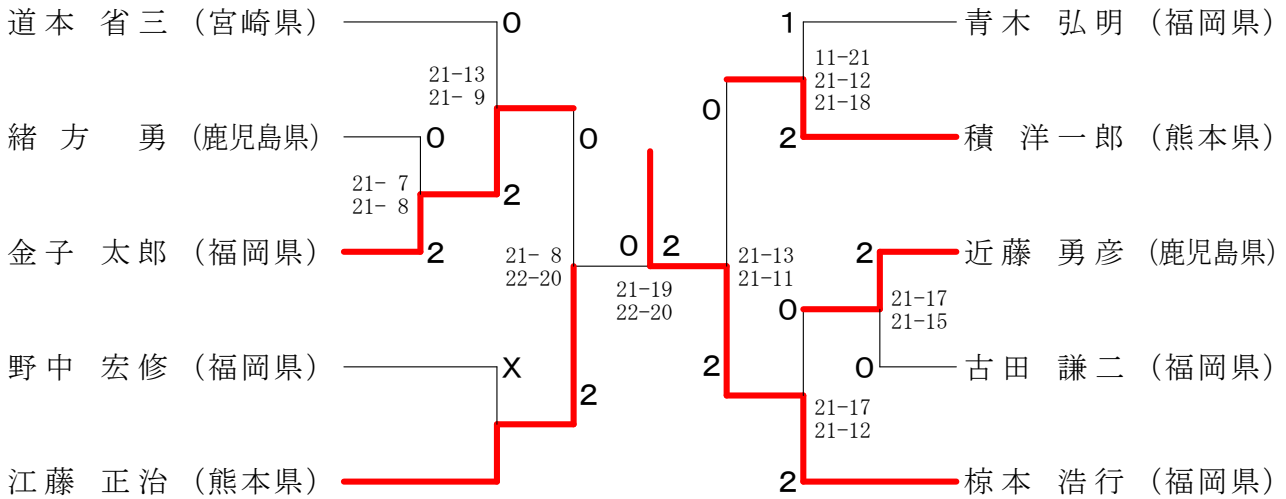

第65回全九州社会人バドミントン選手権大会

令和2年2月1日-2日 福岡市総合体育館

一般男子シングルス

第65回全九州社会人バドミントン選手権大会

令和2年2月1日-2日 福岡市総合体育館

30歳以上男子シングルス

40歳以上男子シングルス

第65回全九州社会人バドミントン選手権大会

令和2年2月1日-2日 福岡市総合体育館

50歳以上男子シングルス

55歳以上男子シングルス

60歳以上男子シングルス

65歳以上男子シングルス

70歳以上男子シングルス

一般女子シングルス

一般男子ダブルス