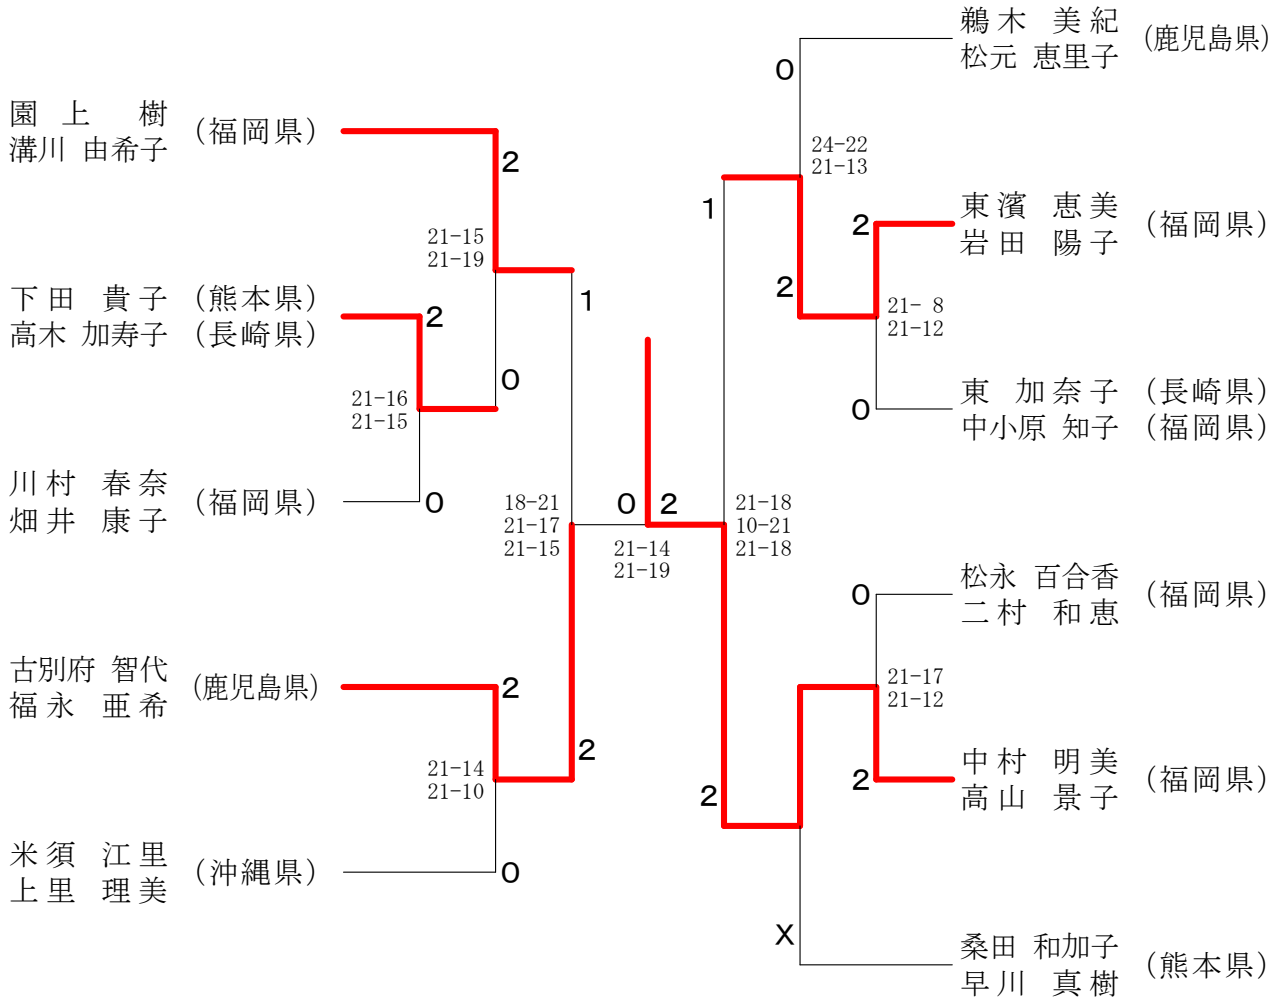

第65回全九州社会人バドミントン選手権大会

令和2年2月1日-2日 福岡市総合体育館

40歳以上女子ダブルス