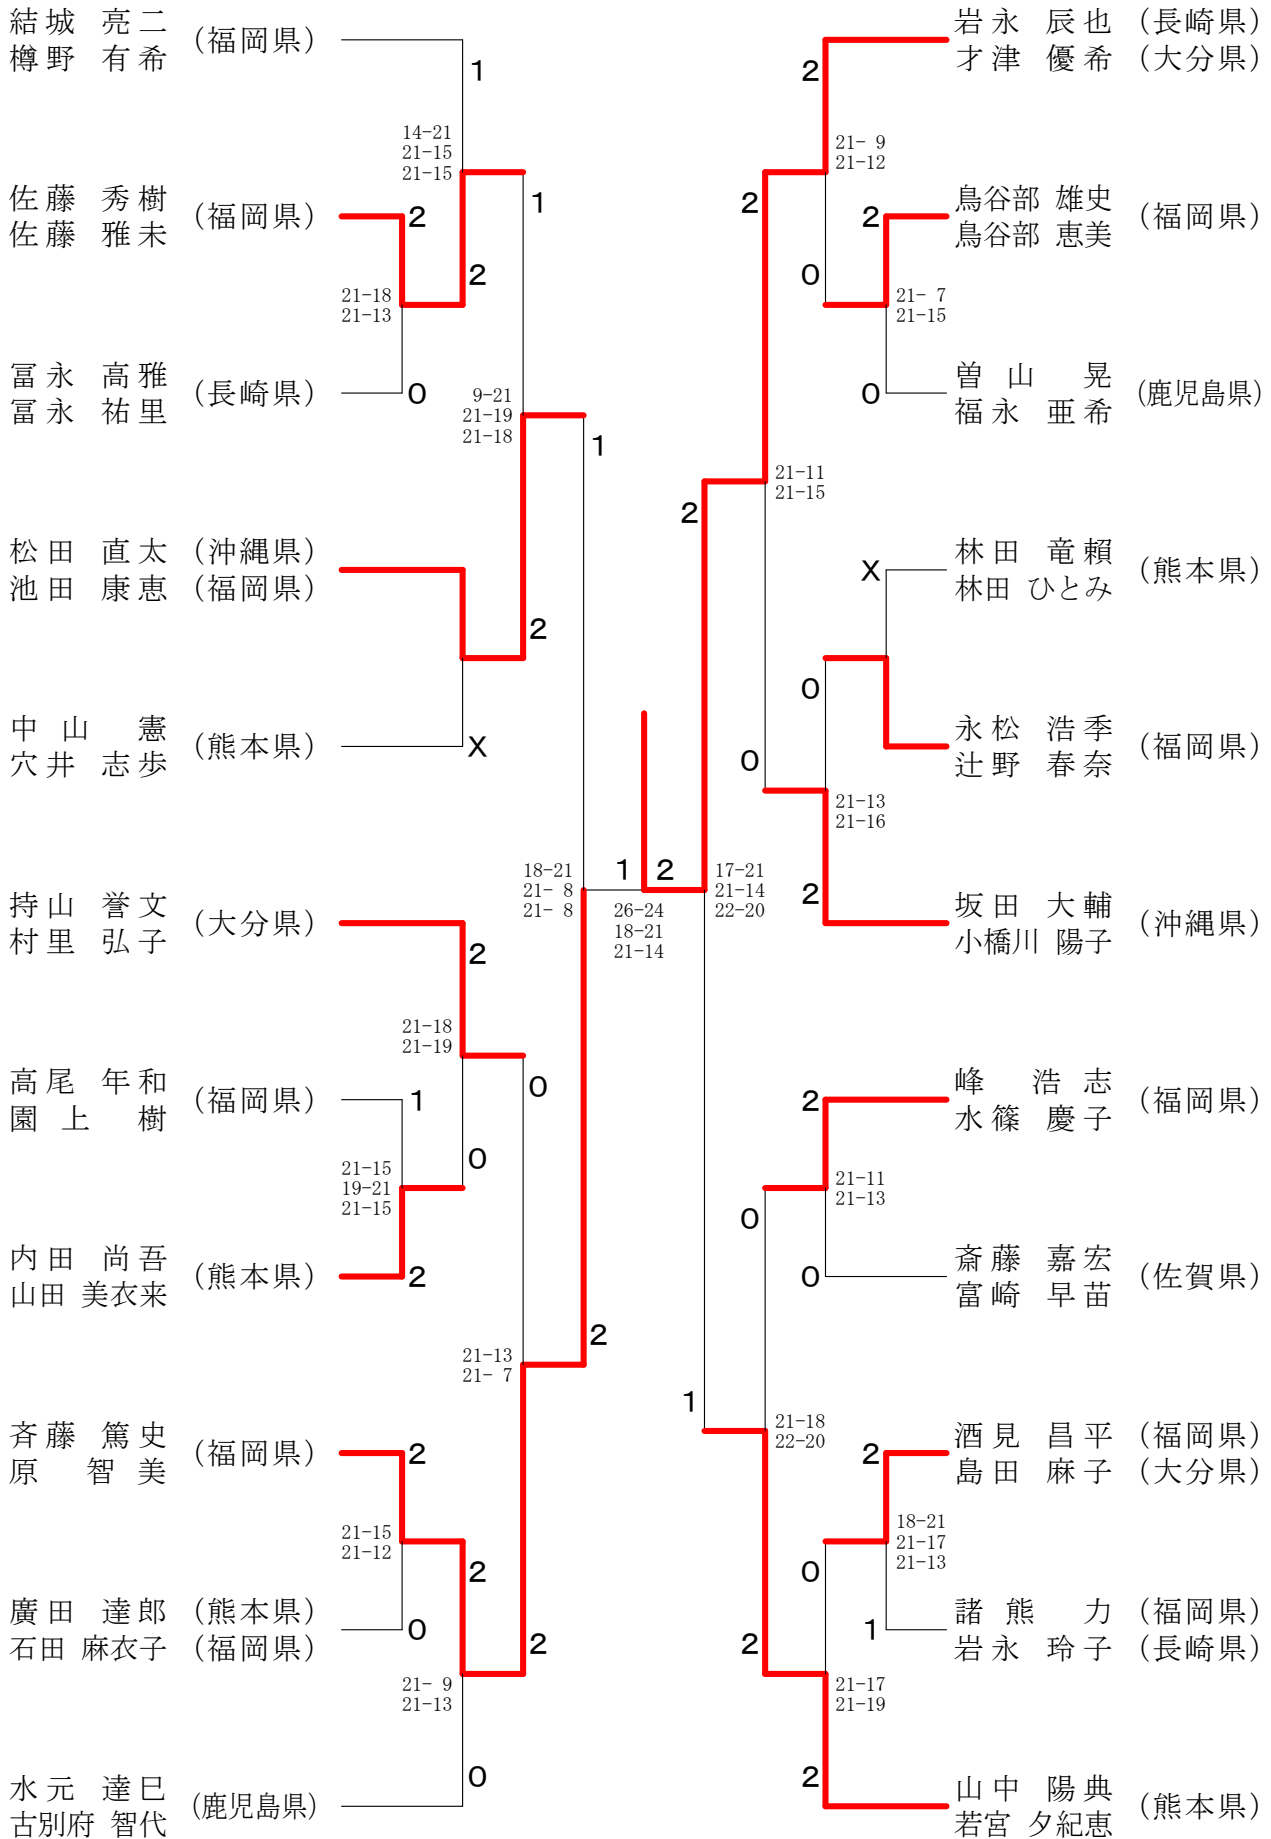

令和2年2月1日-2日 福岡市総合体育館

50歳以上男子シングルス

55歳以上男子シングルス

60歳以上男子シングルス

65歳以上男子シングルス

70歳以上男子シングルス

一般女子シングルス

一般男子ダブルス

30歳以上男子ダブルス

第65回全九州社会人バドミントン選手権大会

令和2年2月1日-2日 福岡市総合体育館

40歳以上男子ダブルス

第65回全九州社会人バドミントン選手権大会

令和2年2月1日-2日 福岡市総合体育館

50歳以上男子ダブルス

55歳以上男子ダブルス

第65回全九州社会人バドミントン選手権大会

令和2年2月1日-2日 福岡市総合体育館

60歳以上男子ダブルス

65歳以上男子ダブルス

70歳以上男子ダブルス

一般女子ダブルス

30歳以上女子ダブルス

第65回全九州社会人バドミントン選手権大会

第65回全九州社会人バドミントン選手権大会

令和2年2月1日-2日 福岡市総合体育館

30歳以上混合ダブルス

第65回全九州社会人バドミントン選手権大会

令和2年2月1日～2日 福岡市総合体育館

40歳以上混合ダブルス

50歳以上混合ダブルス