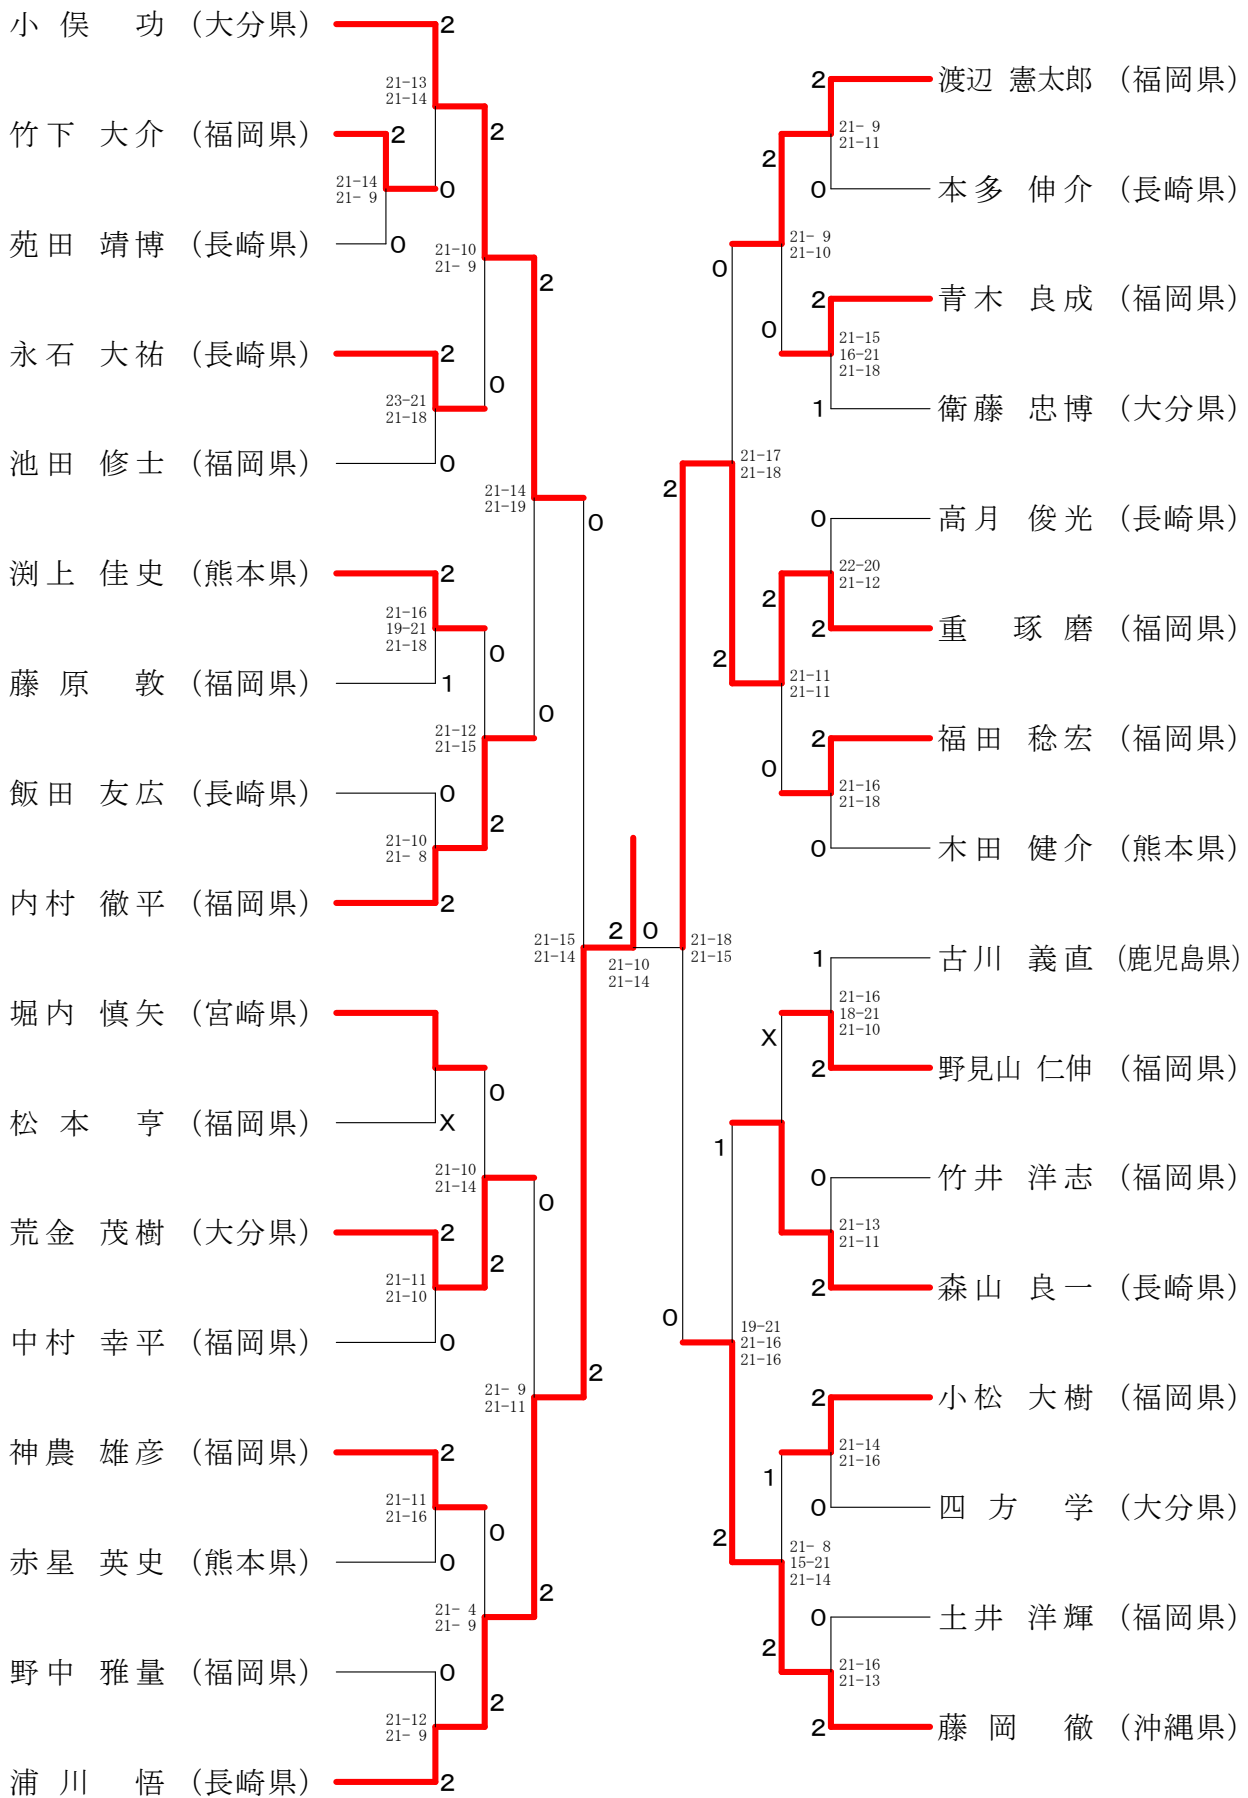

第65回全九州社会人バドミントン選手権大会

令和2年2月1日-2日 福岡市総合体育館

一般男子シングルス

第65回全九州社会人バドミントン選手権大会

令和2年2月1日-2日 福岡市総合体育館

30歳以上男子シングルス

40歳以上男子シングルス

第65回全九州社会人バドミントン選手権大会

令和2年2月1日-2日 福岡市総合体育館

50歳以上男子シングルス

55歳以上男子シングルス

60歳以上男子シングルス

65歳以上男子シングルス

70歳以上男子シングルス

一般女子シングルス

一般男子ダブルス

30歳以上男子ダブルス

第65回全九州社会人バドミントン選手権大会

令和2年2月1日-2日 福岡市総合体育館

40歳以上男子ダブルス

第65回全九州社会人バドミントン選手権大会

令和2年2月1日-2日 福岡市総合体育館

50歳以上男子ダブルス

55歳以上男子ダブルス

第65回全九州社会人バドミントン選手権大会

令和2年2月1日-2日 福岡市総合体育館

60歳以上男子ダブルス

65歳以上男子ダブルス

70歳以上男子ダブルス

一般女子ダブルス

30歳以上女子ダブルス

第65回全九州社会人バドミントン選手権大会