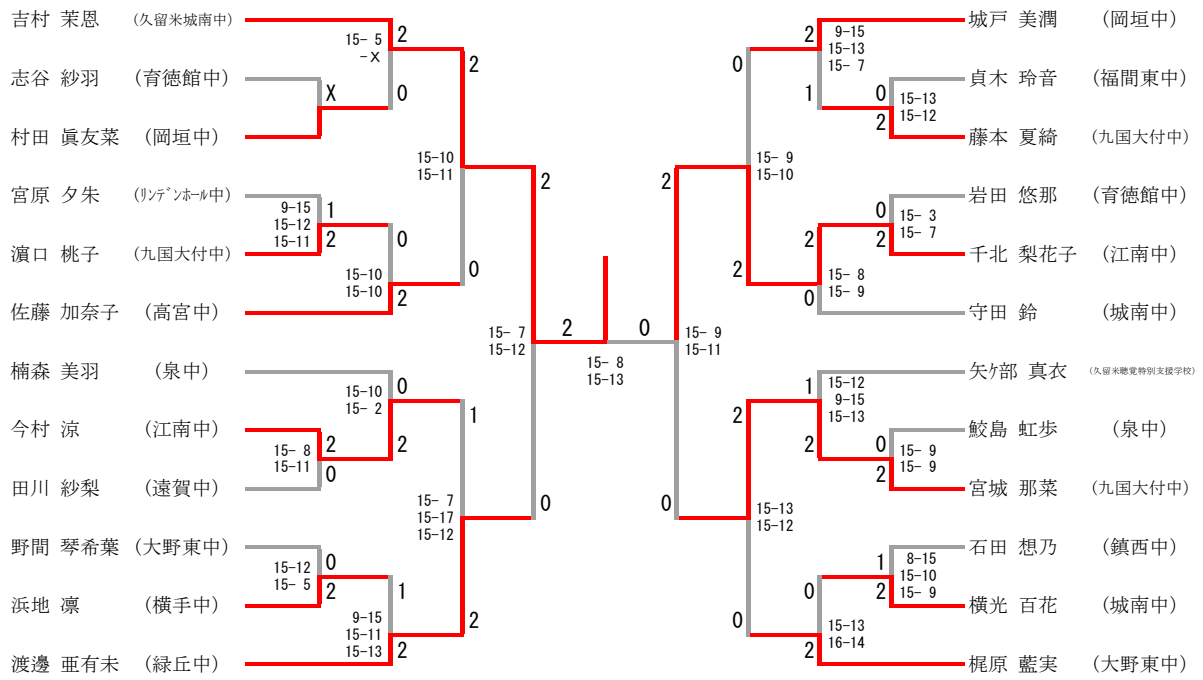

第38回福岡県選抜バドミントン大会

2019.01.20 久留米アリーナ

種 目	優 勝	準 優 勝	三 位	
男子単	まつお つばさ 松尾 天翔 (筑後中)	にしかた としゆき 西方 俊之 (能古中)	ひさまつ なお 久松 直雄 (企救中)	えぐち こはく 江口 想珀 (遠賀中)
男子複	やまこし ゆうた 山腰 悠太 いしざき たいち 石崎 太一 (芦屋中・岡垣東中)	にしかた としゆき 西方 俊之 はやしだ しんりゅう 林田 真龍 (能古中)	すえつぐ はるき 末次 晴生 くすもと そうた 楠本 爽太 (九国大付中)	ばいりん そうた 梅林 颯汰 しらかわ てんゆう 白川 天悠 (勝山中)
女子単	よしむら まお 吉村 茉恩 (久留米城南中)	ちきたり かこ 千北 梨花子 (江南中)	わたなべ あゆみ 渡邊 亜有未 (緑丘中)	みやぎ なな 宮城 那菜 (九国大付中)
女子複	ちきたり かこ 千北 梨花子 いまむら すず 今村 涼 (江南中)	さとう かなこ 佐藤 加奈子 はまち りん 浜地 凜 (高宮中・横手中)	くすもり みゆ 楠森 美羽 かわの ふうか 川野 楓華 (泉中・柳西中)	きど みうる 城戸 美潤 むらた まゆな 村田 眞友菜 (岡垣中)

男子シングルス

男子ダブルス

女子シングルス

女子ダブルス