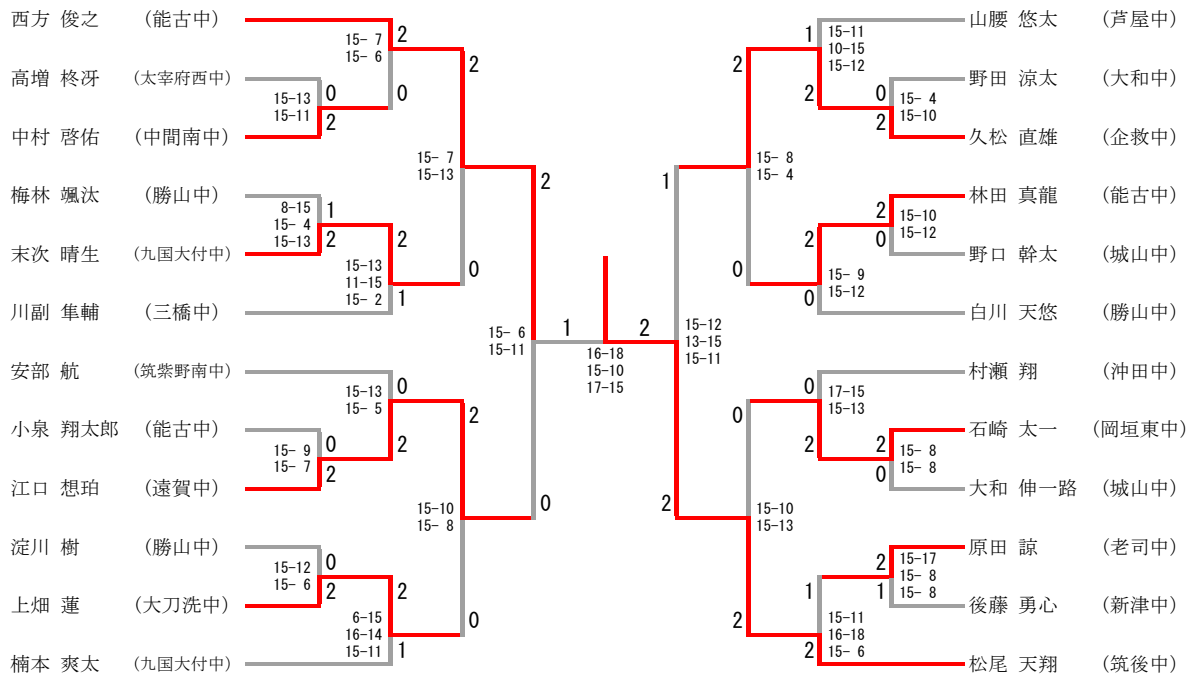

第38回福岡県選抜バドミントン大会

2019.01.20 久留米アリーナ

種 目	優 勝	準 優 勝	三 位	
男子単	まつお つばさ 松尾 天翔 (筑後中)	にしかた としゆき 西方 俊之 (能古中)	ひさまつ なお 久松 直雄 (企救中)	えぐち こはく 江口 想珀 (遠賀中)
男子複	やまこし ゆうた 山腰 悠太 いしざき たいち 石崎 太一 (芦屋中・岡垣東中)	にしかた としゆき 西方 俊之 はやしだ しんりゅう 林田 真龍 (能古中)	すえつぐ はるき 末次 晴生 くすもと そうた 楠本 爽太 (九国大付中)	ばいりん そうた 梅林 颯汰 しらかわ てんゆう 白川 天悠 (勝山中)
女子単	よしむら まお 吉村 茉恩 (久留米城南中)	ちきたり かこ 千北 梨花子 (江南中)	わたなべ あゆみ 渡邊 亜有未 (緑丘中)	みやぎ なな 宮城 那菜 (九国大付中)
女子複	ちきたり かこ 千北 梨花子 いまむら すず 今村 涼 (江南中)	さとう かなこ 佐藤 加奈子 はまち りん 浜地 凜 (高宮中・横手中)	くすもり みゆ 楠森 美羽 かわの ふうか 川野 楓華 (泉中・柳西中)	きど みうる 城戸 美潤 むらた まゆな 村田 眞友菜 (岡垣中)

男子シングルス

男子ダブルス

女子シングルス

女子ダブルス