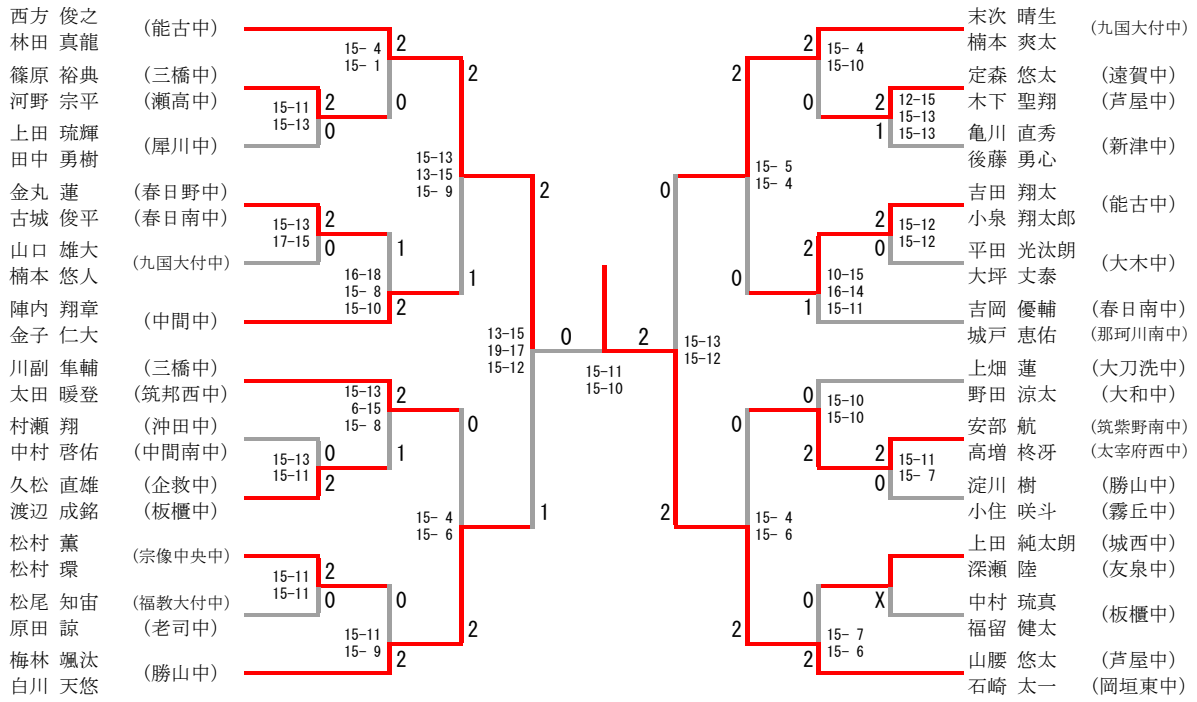

第38回福岡県選抜バドミントン大会

2019.01.20 久留米アリーナ

種 目	優 勝	準 優 勝	三 位	
男子単	まつお つばさ 松尾 天翔 (筑後中)	にしかた としゆき 西方 俊之 (能古中)	ひさまつ なお 久松 直雄 (企救中)	えぐち こはく 江口 想珀 (遠賀中)
男子複	やまこし ゆうた 山腰 悠太 いしざき たいち 石崎 太一 (芦屋中・岡垣東中)	にしかた としゆき 西方 俊之 はやしだ しんりゅう 林田 真龍 (能古中)	すえつぐ はるき 末次 晴生 くすもと そうた 楠本 爽太 (九国大付中)	ばいりん そうた 梅林 颯汰 しらかわ てんゆう 白川 天悠 (勝山中)
女子単	よしむら まお 吉村 茉恩 (久留米城南中)	ちきたり かこ 千北 梨花子 (江南中)	わたなべ あゆみ 渡邊 亜有未 (緑丘中)	みやぎ なな 宮城 那菜 (九国大付中)
女子複	ちきたり かこ 千北 梨花子 いまむら すず 今村 涼 (江南中)	さとう かなこ 佐藤 加奈子 はまち りん 浜地 凜 (高宮中・横手中)	くすもり みゆ 楠森 美羽 かわの ふうか 川野 楓華 (泉中・柳西中)	きど みうる 城戸 美潤 むらた まゆな 村田 眞友菜 (岡垣中)

男子シングルス

男子ダブルス

女子シングルス

女子ダブルス