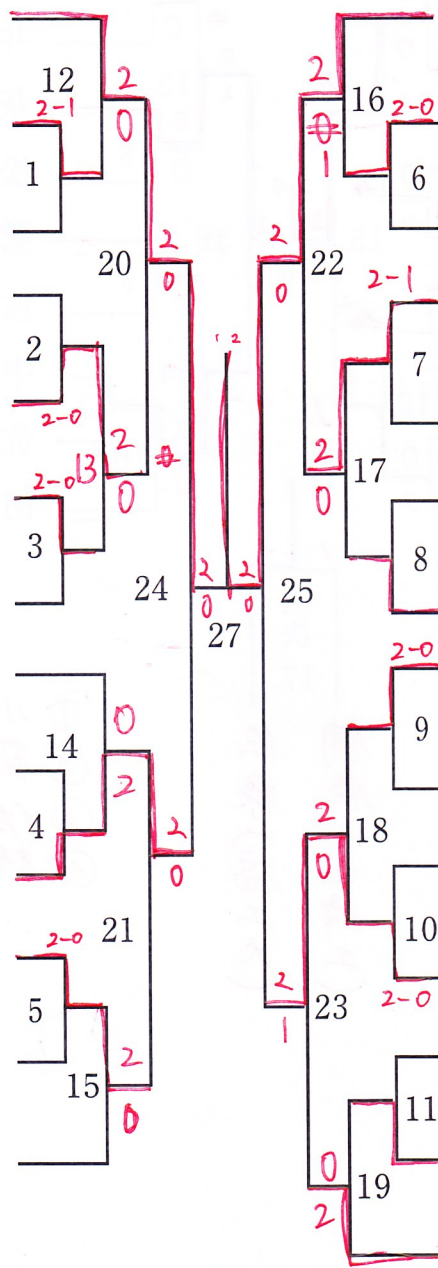

- 1 位 小橋一滉 (福教大)
- 2 位 萩尾蓮 (九州大)
- 3 位 佐藤佳祐 (福工大)

男子シングルス B 級

- 1 位 小西透矢 (九情工)
- 2 位 福本大樹 (西工大)
- 3 位 坂梨和浩 (西南大)

男子ダブルス S 級

- 1 位 宗村・森田 (北九大)
- 2 位 池内・米満 (西南大)
- 3 位 百田・武田 (西南大)

男子ダブルス A 級

- 1 位 鷺津・楠根 (九情工)
- 2 位 乙咩・佐藤 (福工大)
- 3 位 鵜狩・田中 (北九大)

キーン

1 2
三決
17

楠根 (九情工)
佐藤 (福工大)

- ① 小橋 (福教大)
- ② 萩尾 (九州大)
- ③ 佐藤 (福工大)
- ④ 楠根 (九情工)

男子シングルスB

福本大樹(西工大)
 吉留大貴(九情工)
 田邊凜之朗(福工大)
 安田潤平(九情工)
 枝澤友也(九州大)
 耿贈朝(北九大)
 川田伊織(福工大)
 有田昂平(九情工)
 益崎徹(福工大)
 田中礼央(北九大)
 楊懿之(西南大)
 吉田光希(九情工)
 高口祐大(福工大)

小西透矢(九情工)
 市成蓮(西南大)
 大塚翔太(北九大)
 荻野秀鷹(九州大)
 鶴田夢躍(西工大)
 井浦寛陽(九情工) *キーン*
 永里直樹(福工大)
 田川力(九情工)
 馮永益(九州大)
 峰松知成(福工大)
 坂梨和浩(西南大)
 石川将嵩(九情工) *キーン*
 澤野慎吾(西工大)
 鷲狩真生(北九大)

キーン

キーン

キーン

- ① 小西 (九情工)
- ② 福本 (西工大)
- ③ 坂梨 (西南大)
- ④ 田中 (北九大)