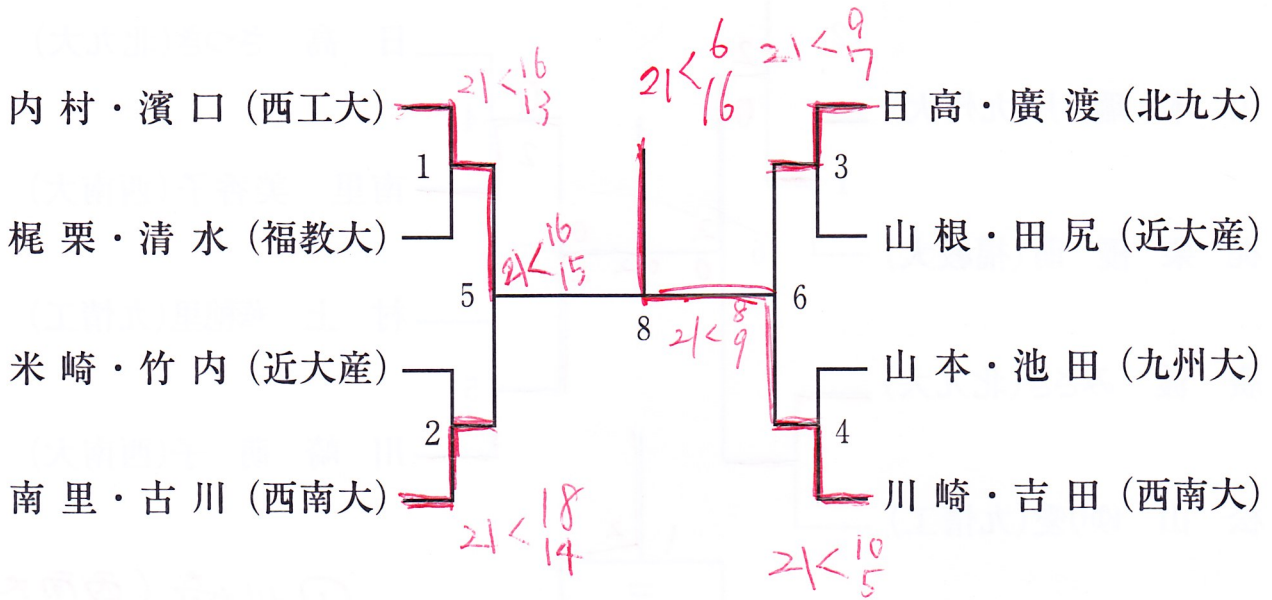

男子ダブルスS

- 1位 宗村・森田 (北九大)
- 2位 池内・米満 (西南大)
- 3位 百田・武田 (西南大)
- 4位 山本・黒上 (西南大)

男子ダブルス (A · B)

- ① 鷺頭・楠根 (九情工)
- ② 乙咩・佐藤 (福工大)
- ③ 有田・小西 (九情工)
- ④ 鷺狩・田中 (北九大)

女子シングルスS (S・A)

	古川 (西南大)	池田 (九州大)	清水 (福教大)
古川 祐幸 (西南大)		1 15-21 16-21 0-2 X	2 21-9 21-12 0
池田 結香 (九州大)	1 21-19 21-16 2-0 0		3 23-21 21-12 0
清水 萌 (福教大)	2 9-21 12-21 X	3 21-23 12-21 X	

- 池田 (九州大)
- 古川 (西南大)
- 清水 (福教大)

女子ダブルス (S · A · B)

- ① 川崎・吉田 (西南大)
- ② 内村・濱口 (西工大)
- ③ 日高・廣渡 (北九大)
- ④ 南里・古川 (西南大)