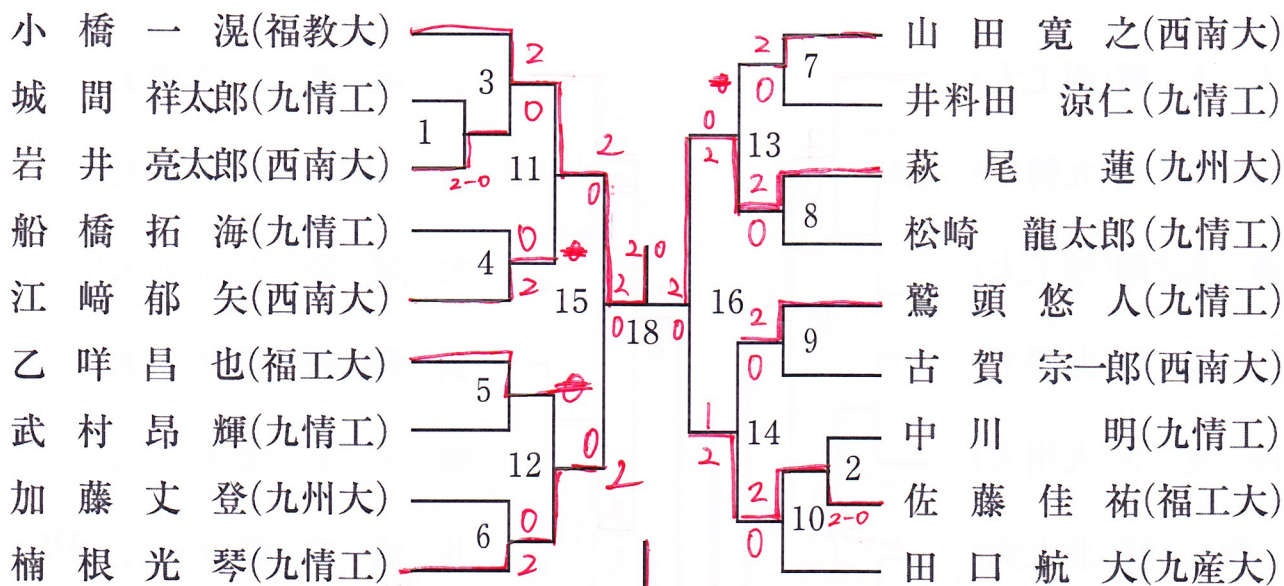

女子シングルス S 級

- 1 位 川崎萌子 (西南大)
- 2 位 吉田寛乃 (西南大)
- 3 位 南里美香子 (西南大)

女子シングルス B 級

- 1 位 池田結香 (九州大)
- 2 位 古川祐幸 (西南大)
- 3 位 清水萌 (福教大)

女子ダブルス

- 1 位 川崎・吉田 (西南大)
- 2 位 内村・濱口 (西工大)
- 3 位 日高・廣渡 (北九大)

男子シングルスS

男子シングルスA