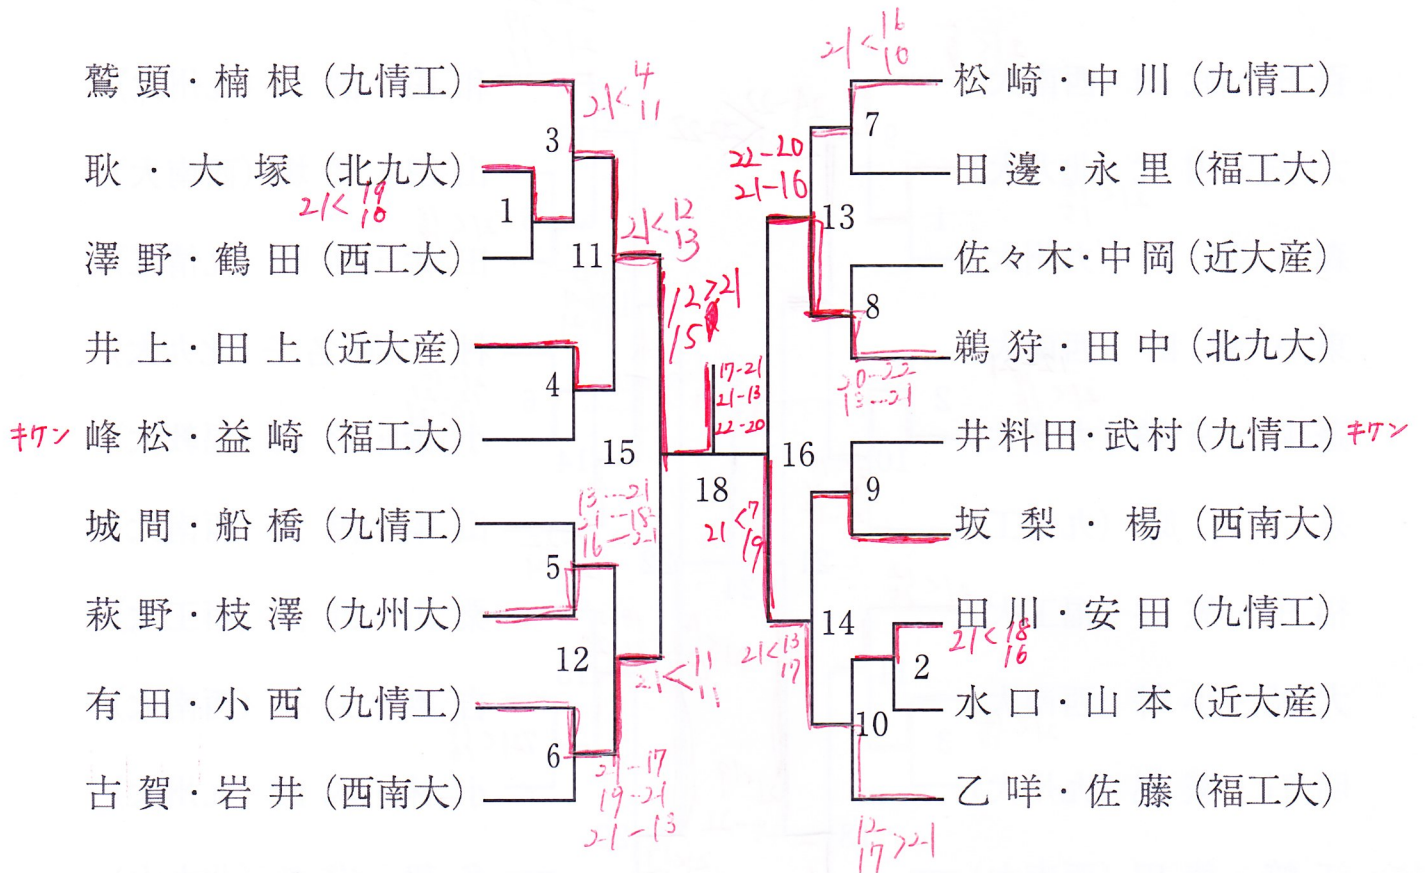

小西透矢(九情工)
 市成蓮(西南大)
 大塚翔太(北九大)
 荻野秀鷹(九州大)
 鶴田夢躍(西工大)
 井浦寛陽(九情工) *キーン*
 永里直樹(福工大)
 田川力(九情工)
 馮永益(九州大)
 峰松知成(福工大)
 坂梨和浩(西南大)
 石川将嵩(九情工) *キーン*
 澤野慎吾(西工大)
 鷲狩真生(北九大)

キーン

キーン

キーン

- ① 小西 (九情工)
- ② 福本 (西工大)
- ③ 坂梨 (西南大)
- ④ 田中 (北九大)

男子ダブルスS

- 1位 宗村・森田 (北九大)
- 2位 池内・米満 (西南大)
- 3位 百田・武田 (西南大)
- 4位 山本・黒上 (西南大)

男子ダブルス (A · B)

- ① 鷺頭・楠根 (九情工)
- ② 乙咩・佐藤 (福工大)
- ③ 有田・小西 (九情工)
- ④ 鷺狩・田中 (北九大)

女子シングルスS (S・A)

	古川 (西南大)	池田 (九州大)	清水 (福教大)
古川 祐幸 (西南大)		1 15-21 16-21 0-2 X	2 21-9 21-12 0
池田 結香 (九州大)	1 21-19 21-16 2-0 0		3 23-21 21-12 0
清水 萌 (福教大)	2 9-21 12-21 X	3 21-23 12-21 X	

- 池田 (九州大)
- 古川 (西南大)
- 清水 (福教大)

女子ダブルス (S · A · B)

- ① 川崎・吉田 (西南大)
- ② 内村・濱口 (西工大)
- ③ 日高・廣渡 (北九大)
- ④ 南里・古川 (西南大)