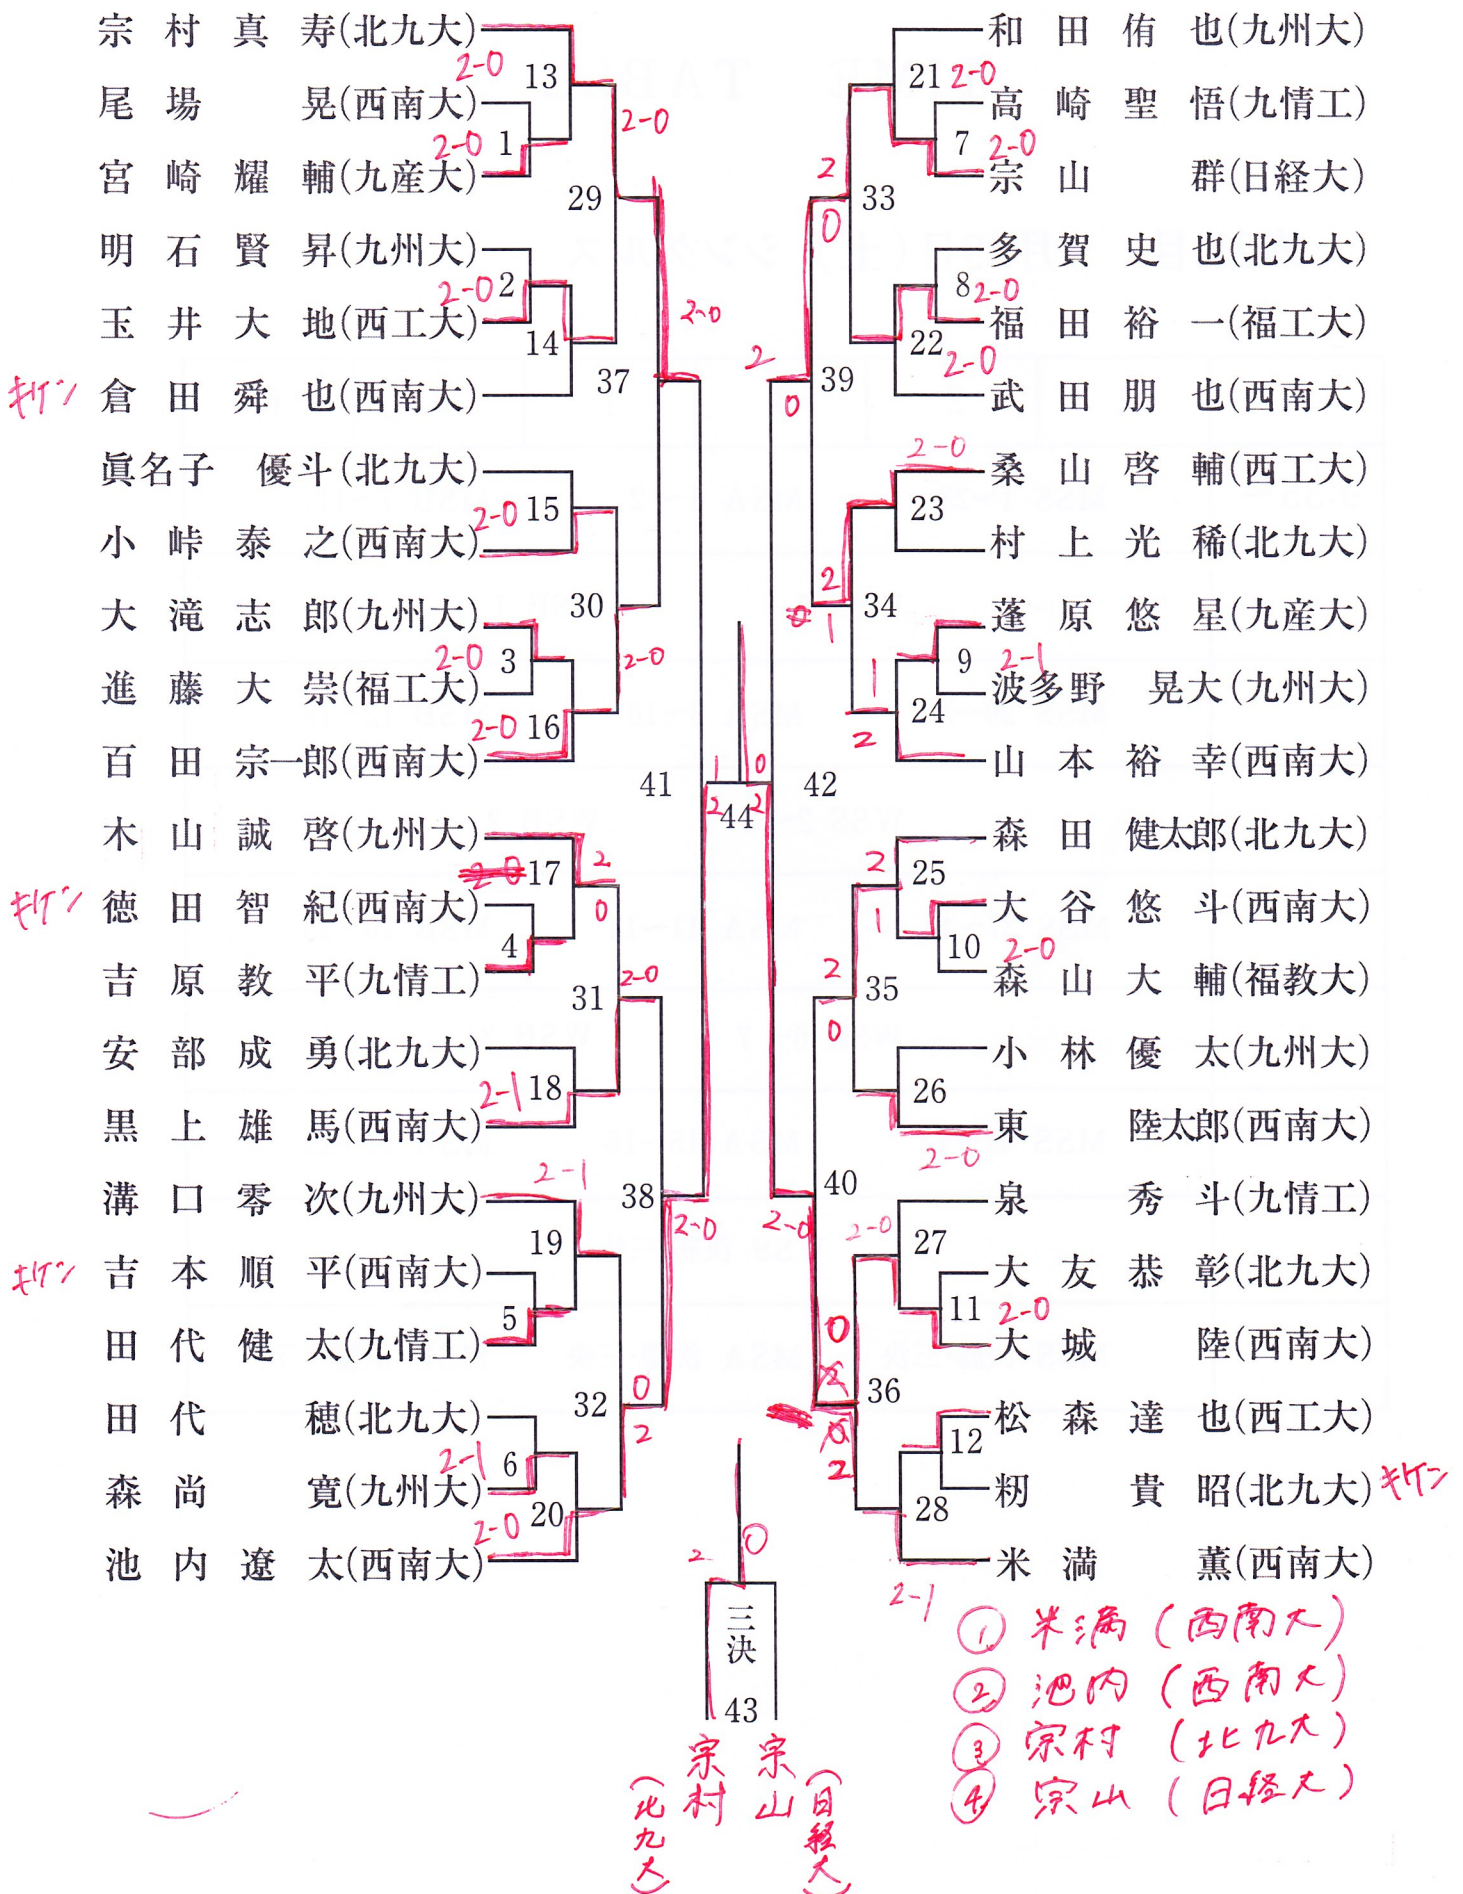

- 1 位 小橋一滉 (福教大)
- 2 位 萩尾蓮 (九州大)
- 3 位 佐藤佳祐 (福工大)

男子シングルス B 級

- 1 位 小西透矢 (九情工)
- 2 位 福本大樹 (西工大)
- 3 位 坂梨和浩 (西南大)

男子ダブルス S 級

- 1 位 宗村・森田 (北九大)
- 2 位 池内・米満 (西南大)
- 3 位 百田・武田 (西南大)

男子ダブルス A 級

- 1 位 鷺津・楠根 (九情工)
- 2 位 乙咩・佐藤 (福工大)
- 3 位 鵜狩・田中 (北九大)

女子シングルス S 級

- 1 位 川崎萌子 (西南大)
- 2 位 吉田寛乃 (西南大)
- 3 位 南里美香子 (西南大)

女子シングルス B 級

- 1 位 池田結香 (九州大)
- 2 位 古川祐幸 (西南大)
- 3 位 清水萌 (福教大)

女子ダブルス

- 1 位 川崎・吉田 (西南大)
- 2 位 内村・濱口 (西工大)
- 3 位 日高・廣渡 (北九大)

男子シングルスS

男子シングルスA

男子ダブルスS

- 1位 宗村・森田 (北九大)
- 2位 池内・米満 (西南大)
- 3位 百田・武田 (西南大)
- 4位 山本・黒上 (西南大)

男子ダブルス (A · B)

- ① 鷺頭・楠根 (九情工)
- ② 乙咩・佐藤 (福工大)
- ③ 有田・小西 (九情工)
- ④ 鷺狩・田中 (北九大)

女子シングルスS (S・A)

	古川 (西南大)	池田 (九州大)	清水 (福教大)
古川 祐幸 (西南大)		1 15-21 16-21 0-2 X	2 21-9 21-12 0
池田 結香 (九州大)	1 21-19 21-16 2-0 0		3 23-21 21-12 0
清水 萌 (福教大)	2 9-21 12-21 X	3 21-23 12-21 X	

- 池田 (九州大)
- 古川 (西南大)
- 清水 (福教大)

女子ダブルス (S · A · B)

- ① 川崎・吉田 (西南大)
- ② 内村・濱口 (西工大)
- ③ 日高・廣渡 (北九大)
- ④ 南里・古川 (西南大)