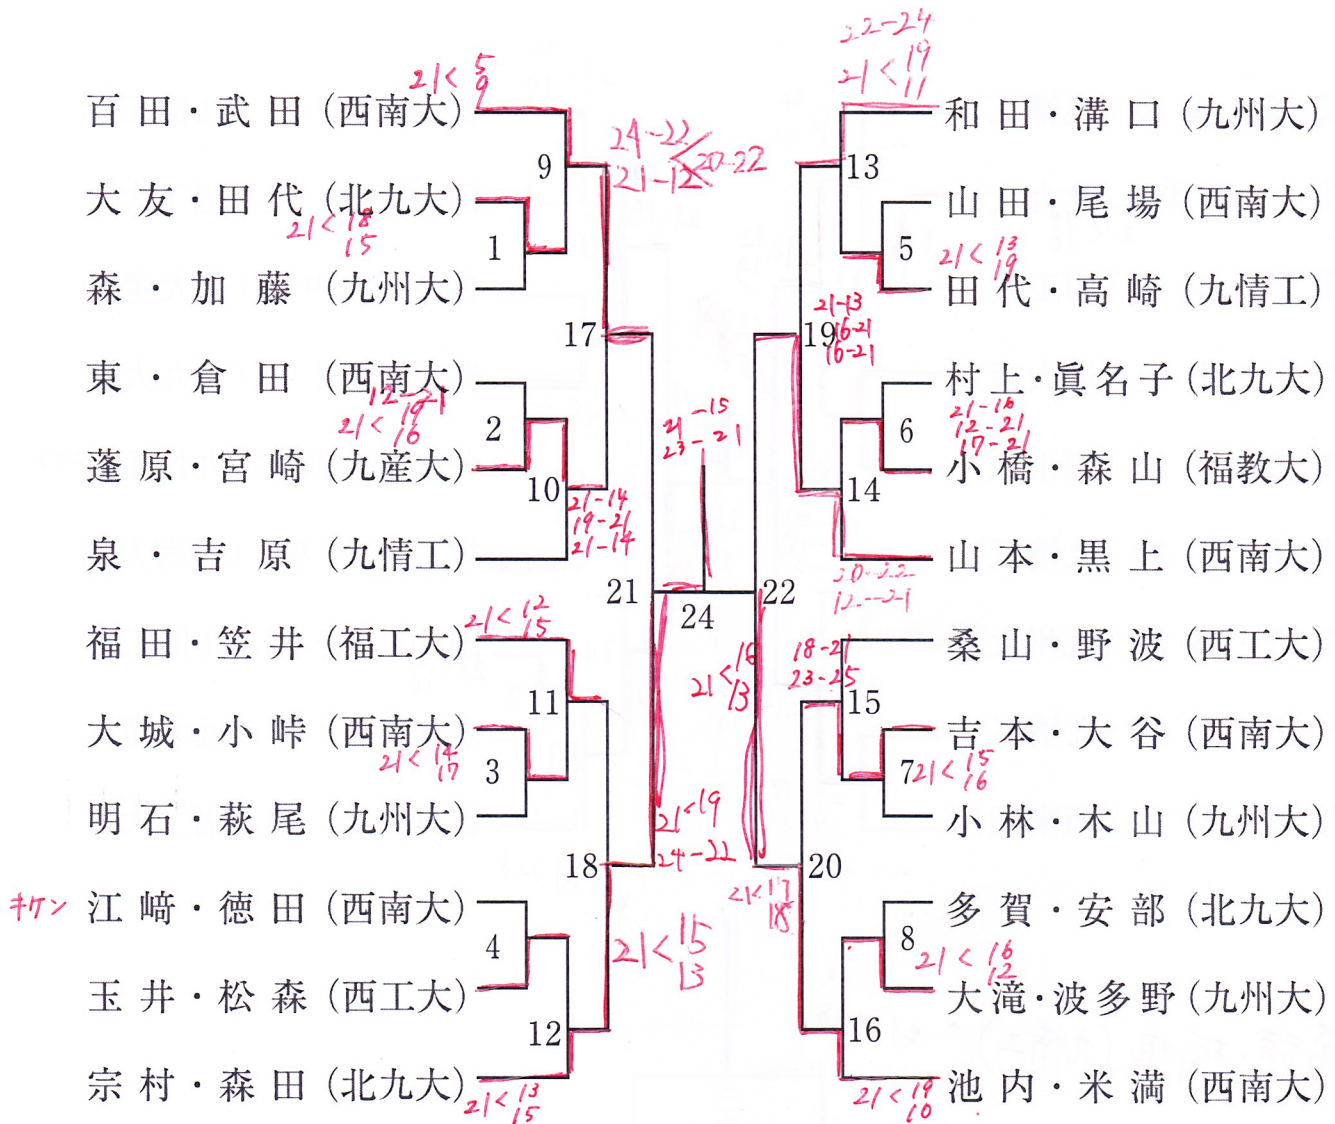

小西透矢(九情工)
 市成蓮(西南大)
 大塚翔太(北九大)
 荻野秀鷹(九州大)
 鶴田夢躍(西工大)
 井浦寛陽(九情工) *キーン*
 永里直樹(福工大)
 田川力(九情工)
 馮永益(九州大)
 峰松知成(福工大)
 坂梨和浩(西南大)
 石川将嵩(九情工) *キーン*
 澤野慎吾(西工大)
 鷲狩真生(北九大)

キーン

キーン

キーン

- ① 小西 (九情工)
- ② 福本 (西工大)
- ③ 坂梨 (西南大)
- ④ 田中 (北九大)

男子ダブルスS

- 1位 宗村・森田 (北九大)
- 2位 池内・米満 (西南大)
- 3位 百田・武田 (西南大)
- 4位 山本・黒上 (西南大)

男子ダブルス (A · B)

- ① 鷺頭・楠根 (九情工)
- ② 乙咩・佐藤 (福工大)
- ③ 有田・小西 (九情工)
- ④ 鷺狩・田中 (北九大)

女子シングルスS (S・A)

	古川 (西南大)	池田 (九州大)	清水 (福教大)
古川 祐幸 (西南大)		1 15-21 16-21 0-2 X	2 21-9 21-12 0
池田 結香 (九州大)	1 21-19 21-16 2-0 0		3 23-21 21-12 0
清水 萌 (福教大)	2 9-21 12-21 X	3 21-23 12-21 X	

- 池田 (九州大)
- 古川 (西南大)
- 清水 (福教大)

女子ダブルス (S · A · B)

- ① 川崎・吉田 (西南大)
- ② 内村・濱口 (西工大)
- ③ 日高・廣渡 (北九大)
- ④ 南里・古川 (西南大)