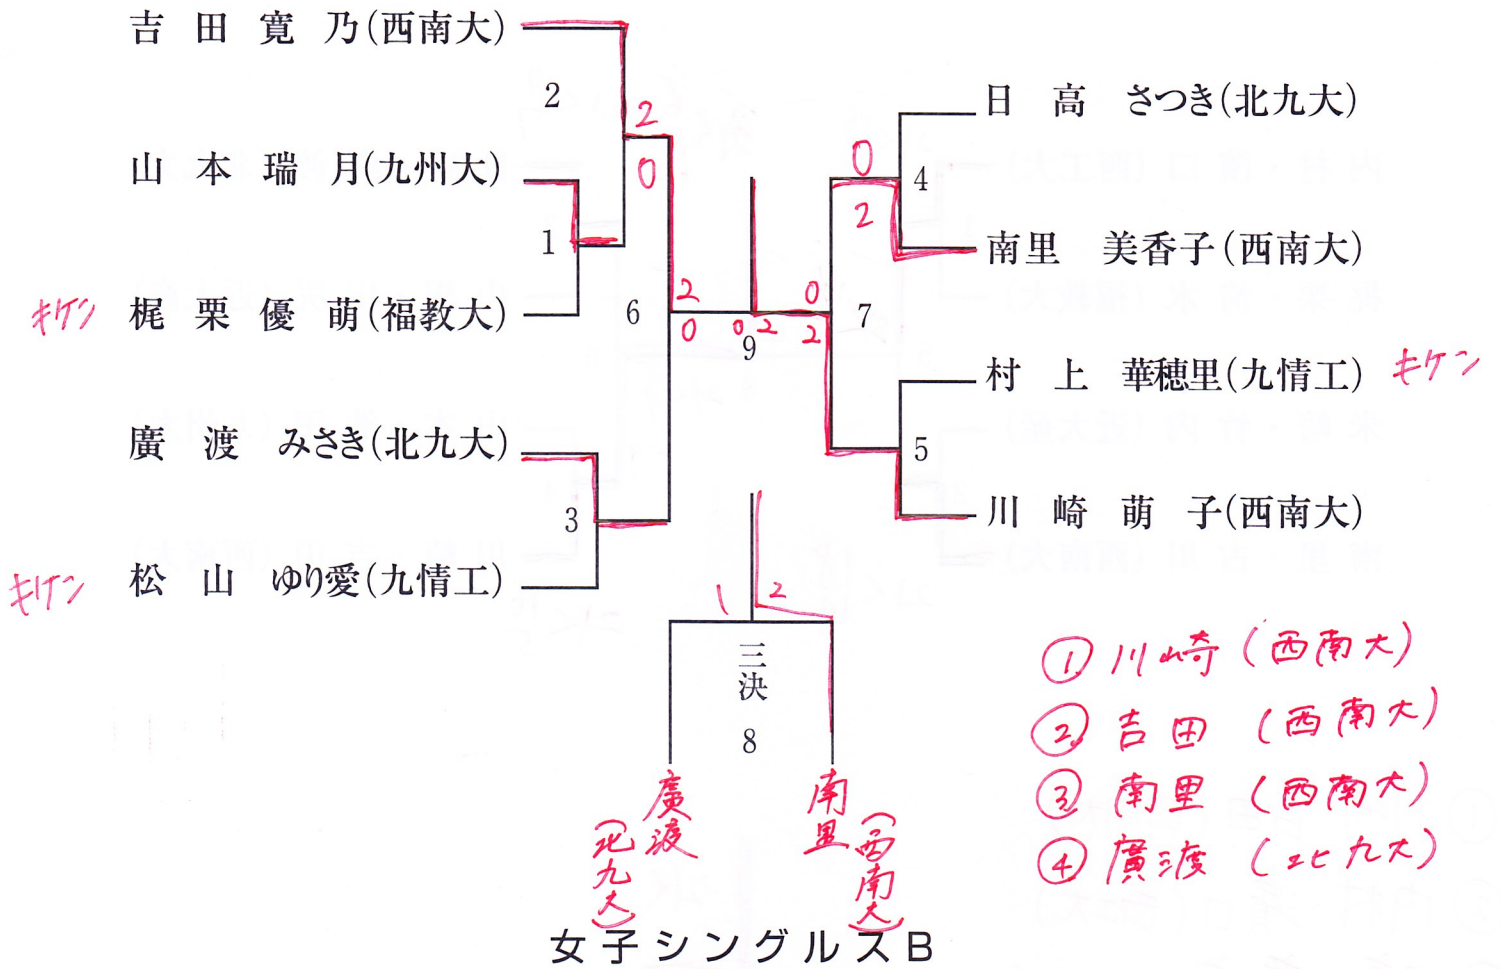

男子ダブルスS

- 1位 宗村・森田 (北九大)
- 2位 池内・米満 (西南大)
- 3位 百田・武田 (西南大)
- 4位 山本・黒上 (西南大)

男子ダブルス (A · B)

- ① 鷺頭・楠根 (九情工)
- ② 乙咩・佐藤 (福工大)
- ③ 有田・小西 (九情工)
- ④ 鷺狩・田中 (北九大)

女子シングルスS (S・A)

	古川 (西南大)	池田 (九州大)	清水 (福教大)
古川 祐幸 (西南大)		1 15-21 16-21 0-2 X	2 21-9 21-12 0
池田 結香 (九州大)	1 21-19 21-16 2-0 0		3 23-21 21-12 0
清水 萌 (福教大)	2 9-21 12-21 X	3 21-23 12-21 X	

- 池田 (九州大)
- 古川 (西南大)
- 清水 (福教大)

女子ダブルス (S · A · B)

- ① 川崎・吉田 (西南大)
- ② 内村・濱口 (西工大)
- ③ 日高・廣渡 (北九大)
- ④ 南里・古川 (西南大)