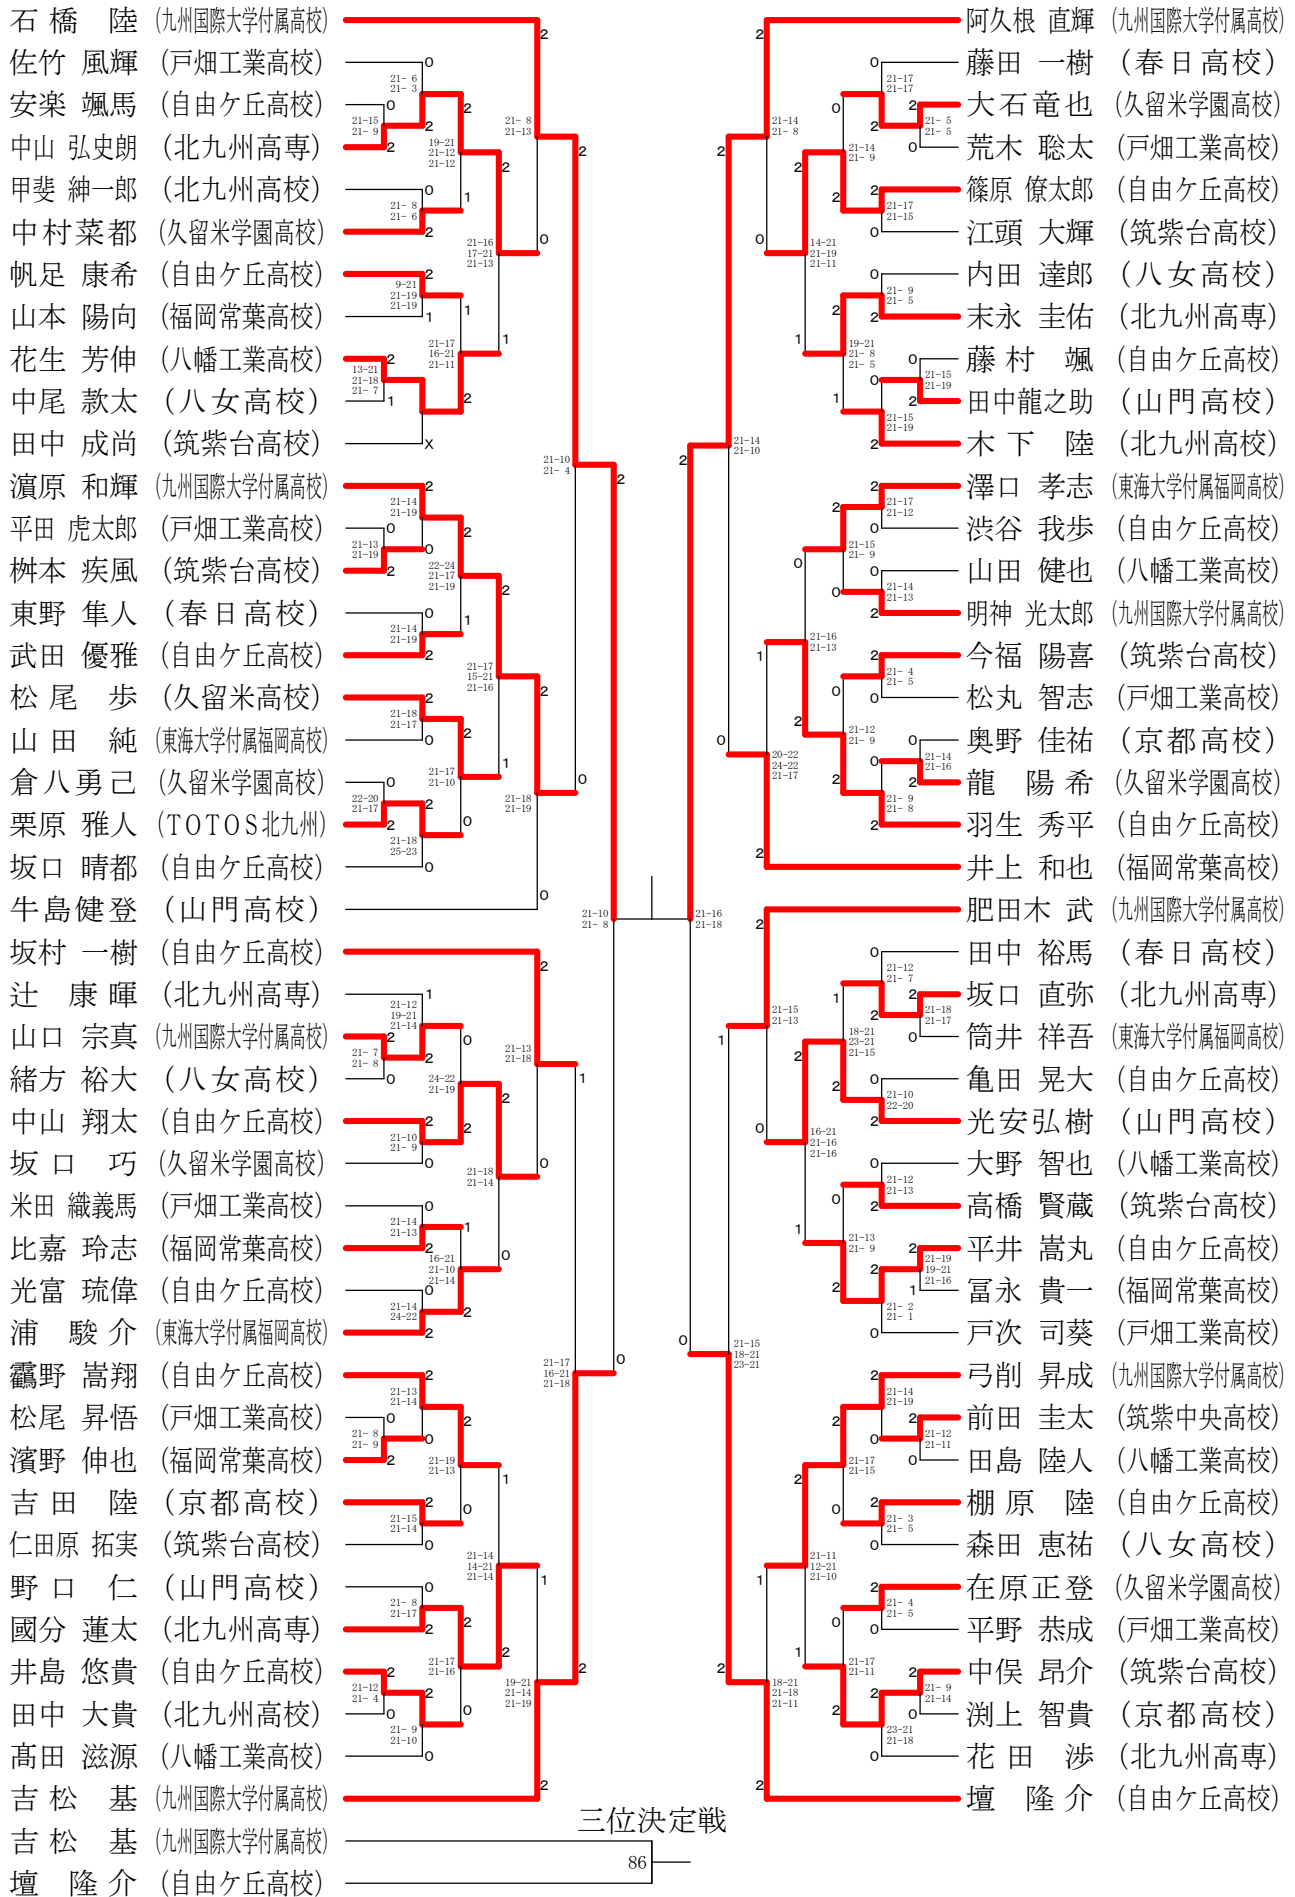

平成30年度国民体育大会福岡県予選会(少年)

2018.04.14-15 久留米市立みづま総合体育館

種 目	優 勝	準 優 勝	三 位
高校男子複	いしばし りく 石橋 陸 よしまつ はじめ 吉松 基 (九州国際大学附属高校)	あくね なおき 阿久根 直輝 ひだき たける 肥田木 武 (九州国際大学附属高校)	つるの しゅうと 靄野 嵩翔 だん りゅうすけ 壇 隆介 (自由ヶ丘高校)
高校女子複	こにし はるな 小西 春七 はまはら ふうわ 濱原 楓和 (九州国際大学附属高校)	めの ほのか 目野 穂乃香 たかさき なつみ 高崎 夏実 (福岡常葉高校)	まつい めい 松井 萌唯 たなか けい 田中 慧 (東海大学附属福岡高校)
高校男子単	いしばし りく 石橋 陸 (九州国際大学附属高校)	あくね なおき 阿久根 直輝 (九州国際大学附属高校)	よしまつ はじめ 吉松 基 (九州国際大学附属高校)
高校女子単	こにし はるな 小西 春七 (九州国際大学附属高校)	めの ほのか 目野 穂乃香 (福岡常葉高校)	あかみね きらり 赤嶺 きらり (九州国際大学附属高校)

平成30年度国民体育大会福岡県予選会(少年)

平成30年4月14日-15日 久留米市立みづま総合体育館

高校男子ダブルス

平成30年度国民体育大会福岡県予選会(少年)

平成30年4月14日-15日 久留米市立みづま総合体育館

高校男子シングルス

平成30年度国民体育大会福岡県予選会(少年)

平成30年4月14日-15日 久留米市立みづま総合体育館

高校女子シングルス