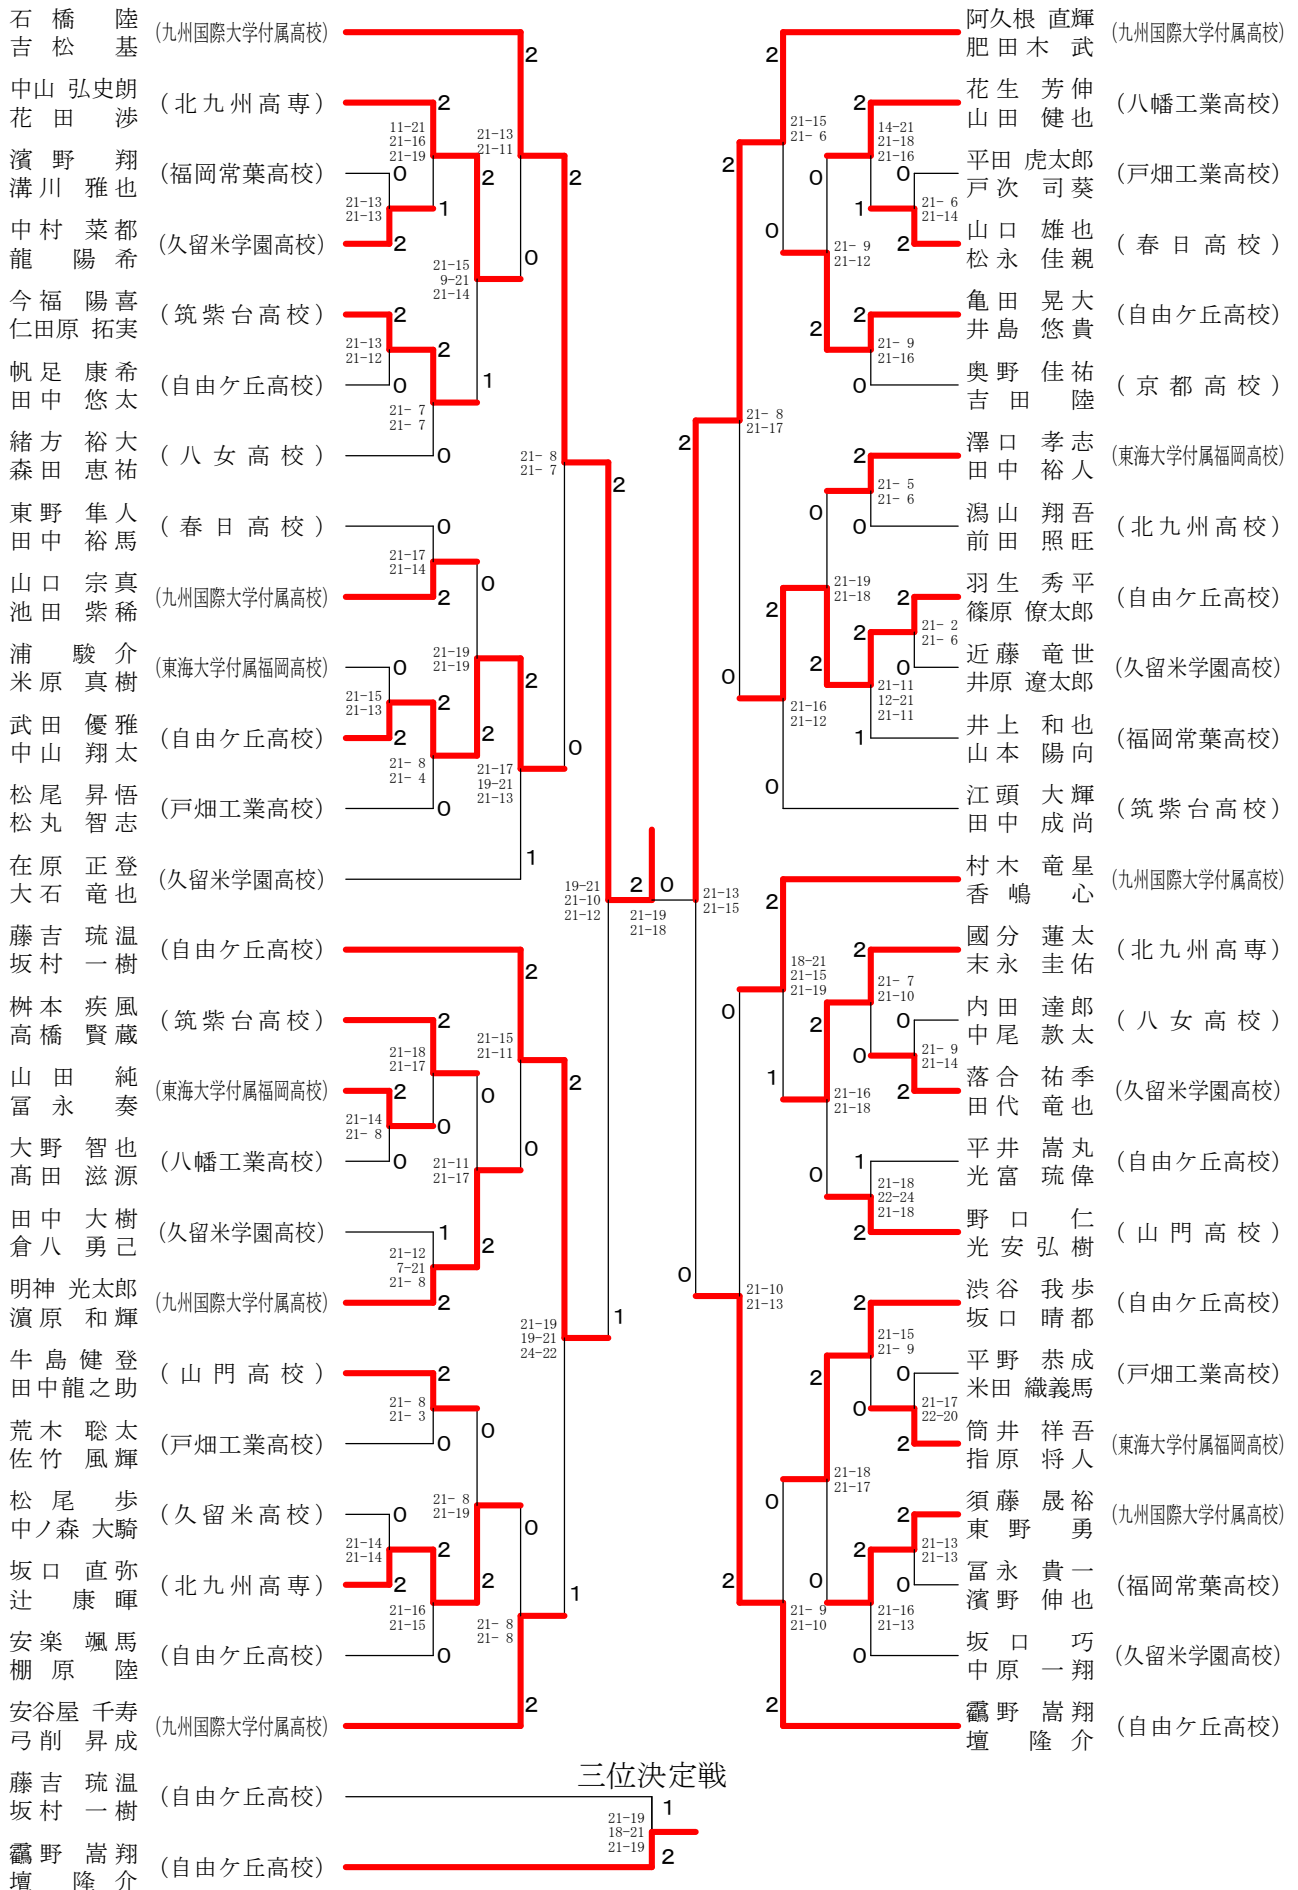

平成30年度国民体育大会福岡県予選会(少年)

2018.04.14-15 久留米市立みづま総合体育館

種 目	優 勝	準 優 勝	三 位
高校男子複	いしばし りく 石橋 陸 よしまつ はじめ 吉松 基 (九州国際大学附属高校)	あくね なおき 阿久根 直輝 ひだき たける 肥田木 武 (九州国際大学附属高校)	つるの しゅうと 靄野 嵩翔 だん りゅうすけ 壇 隆介 (自由ヶ丘高校)
高校女子複	こにし はるな 小西 春七 はまはら ふうわ 濱原 楓和 (九州国際大学附属高校)	めの ほのか 目野 穂乃香 たかさき なつみ 高崎 夏実 (福岡常葉高校)	まつい めい 松井 萌唯 たなか けい 田中 慧 (東海大学附属福岡高校)
高校男子単	いしばし りく 石橋 陸 (九州国際大学附属高校)	あくね なおき 阿久根 直輝 (九州国際大学附属高校)	よしまつ はじめ 吉松 基 (九州国際大学附属高校)
高校女子単	こにし はるな 小西 春七 (九州国際大学附属高校)	めの ほのか 目野 穂乃香 (福岡常葉高校)	あかみね きらり 赤嶺 きらり (九州国際大学附属高校)

平成30年度国民体育大会福岡県予選会(少年)

平成30年4月14日-15日 久留米市立みづま総合体育館

高校男子ダブルス

平成30年度国民体育大会福岡県予選会(少年)

平成30年4月14日-15日 久留米市立みづま総合体育館

高校男子シングルス

平成30年度国民体育大会福岡県予選会(少年)

平成30年4月14日-15日 久留米市立みづま総合体育館

高校女子シングルス