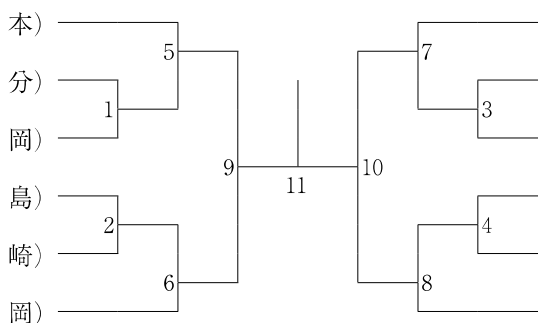

65代男子シングルス

第1ブロック

1. 1 歳嶋 廣久 (熊本)
2. 2 川上 芳幸 (大分)
3. 3 早川 績 (福岡)
4. 4 厚石 博美 (鹿児島)
5. 5 福貞 能章 (長崎)
6. 6 羽江 雄司 (福岡)

第2ブロック

1. 7 今里 敏喜 (長崎)
2. 8 西山 明三 (福岡)
3. 9 辻田 義廣 (大分)
4. 10 大山 基 (沖縄)
5. 11 福田 光雄 (長崎)
6. 12 末廣 勇 (大分)

70代男子シングルス

第1ブロック

1. 1 廣田 彰 (宮崎)
2. 2 川本 諤 (福岡)
3. 3 吉田 次郎 (佐賀)