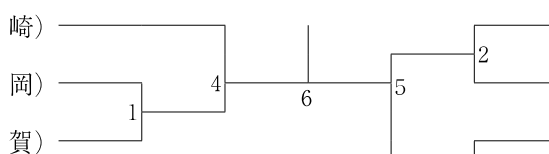

第2ブロック

1. 4 城井 五十二 (福岡)
2. 5 辻村 敏 (長崎)
3. 6 堀 明 (熊本)
4. 7 熊本 義泰 (佐賀)