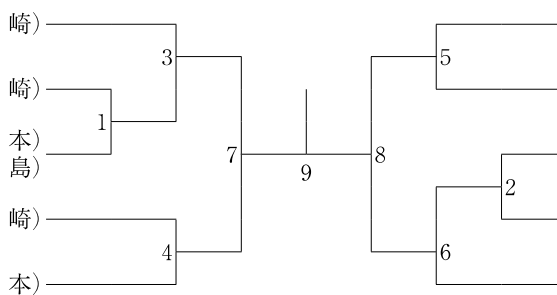

55代男子ダブルス

第1ブロック

- 1 (大村裕一) (長崎)
- 2 (重松明敏) (大分)
- 3 (小宮孝吉) (福岡)

第2ブロック

- 4 (寺本健二) (大分)
- 5 (川路利義) (鹿児島)

60代男子ダブルス

第1ブロック

- 1 (吉田博己) (長崎)
- 2 (高橋章) (宮崎)
- 3 (高嶋登志男) (熊本)
- 4 (三浦久利栄) (長崎)
- 5 (小川聖一) (熊本)