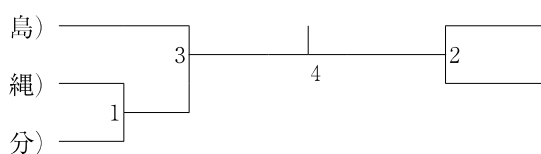

55代男子シングルス

第1ブロック

1. 1 川路 和利 (鹿児島)
2. 2 下地 敏彦 (沖縄)
3. 3 川畑 宏二 (大分)

第2ブロック

1. 4 松田 辰哉 (熊本)
2. 5 森澤 俊朗 (長崎)

60代男子シングルス

第1ブロック

1. 1 小田 昭彦 (福岡)
2. 2 小原 克知 (熊本)
3. 3 一瀬 栄 (長崎)
4. 4 重松 明敏 (大分)
5. 5 小嶋 英明 (熊本)