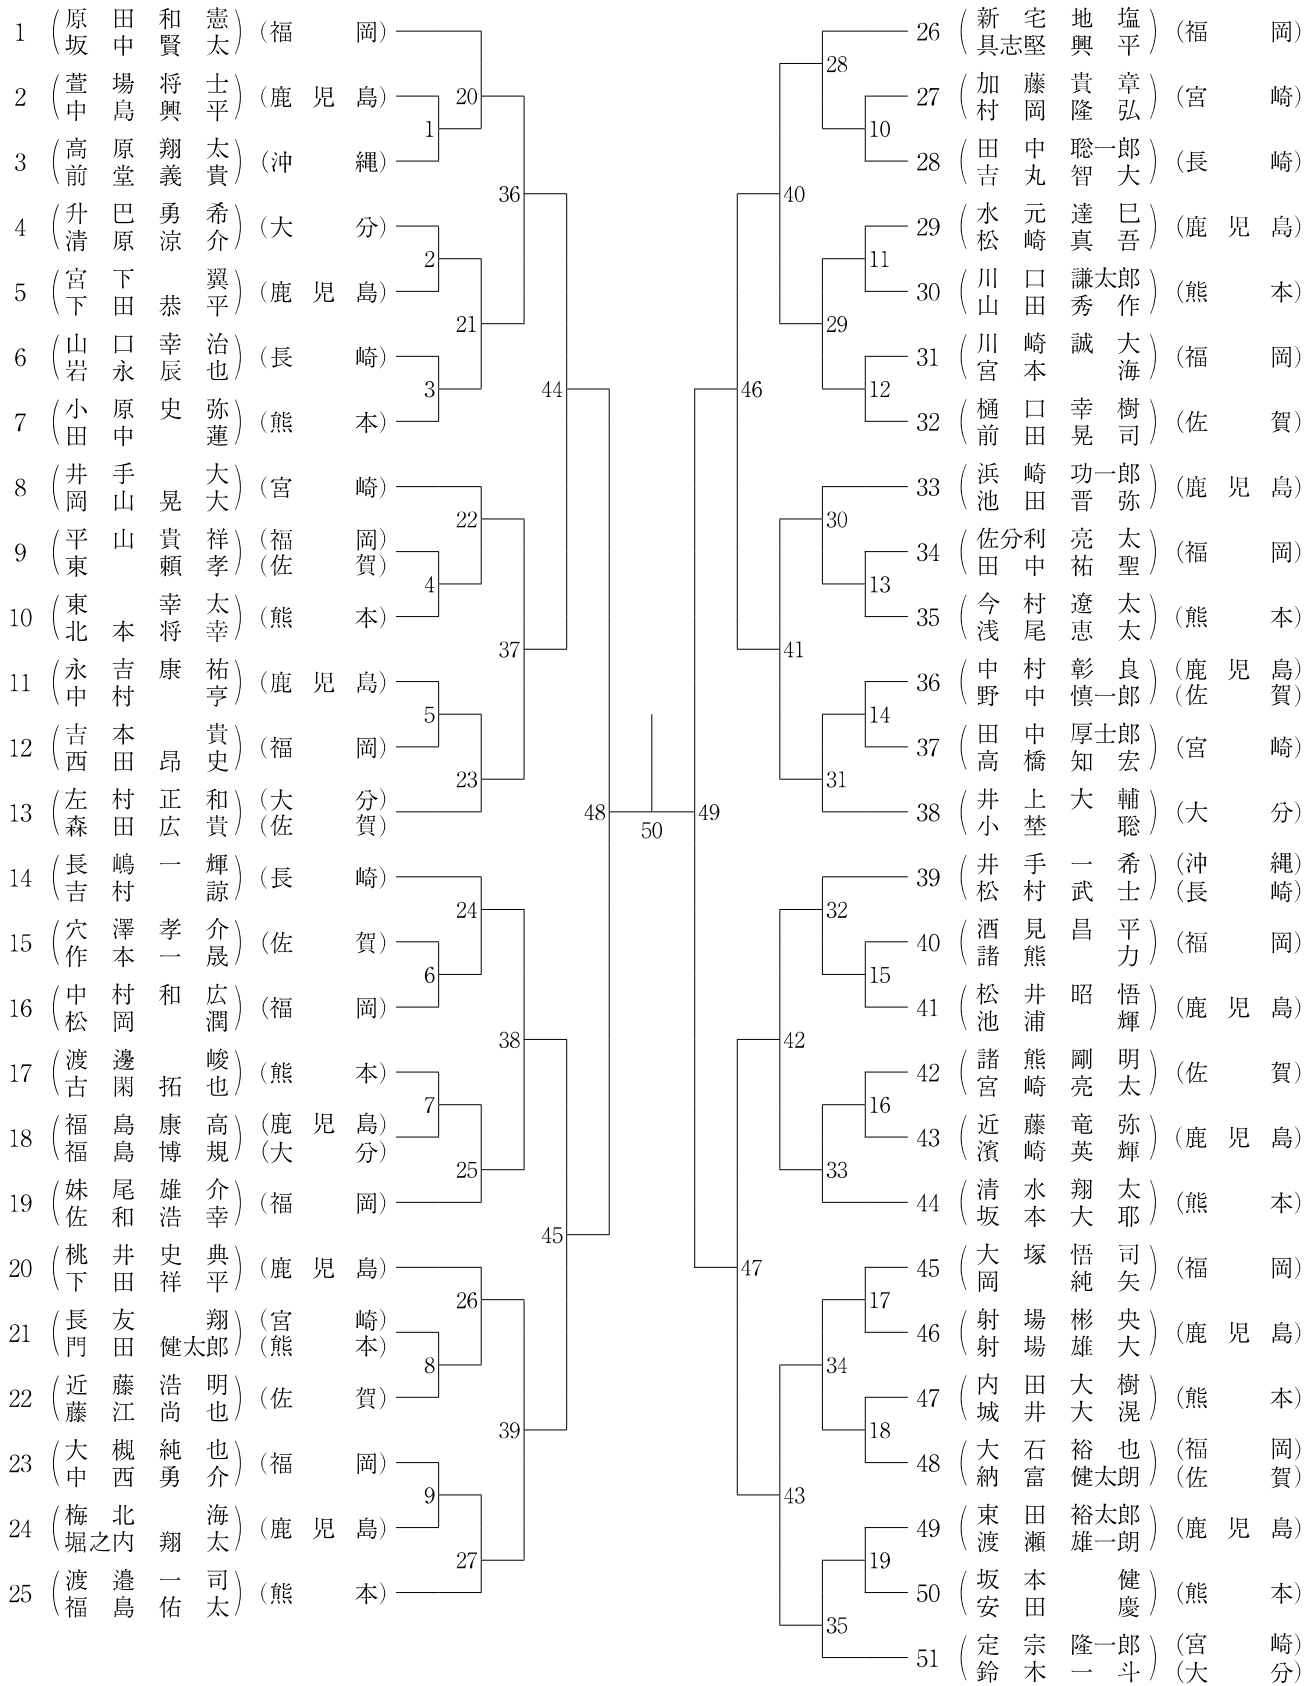

一般男子ダブルス

第1ブロック

第2ブロック

30代男子ダブルス

第1ブロック

第2ブロック

40代男子ダブルス

第1ブロック