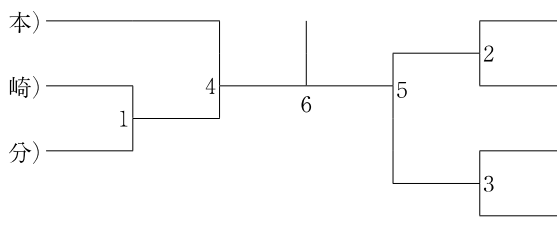

65代男子ダブルス

第1ブロック

1. 1 (堀嶋廣明) (熊本)
2. 2 (町田和善) (長崎)
3. 3 (川上芳幸) (大分)