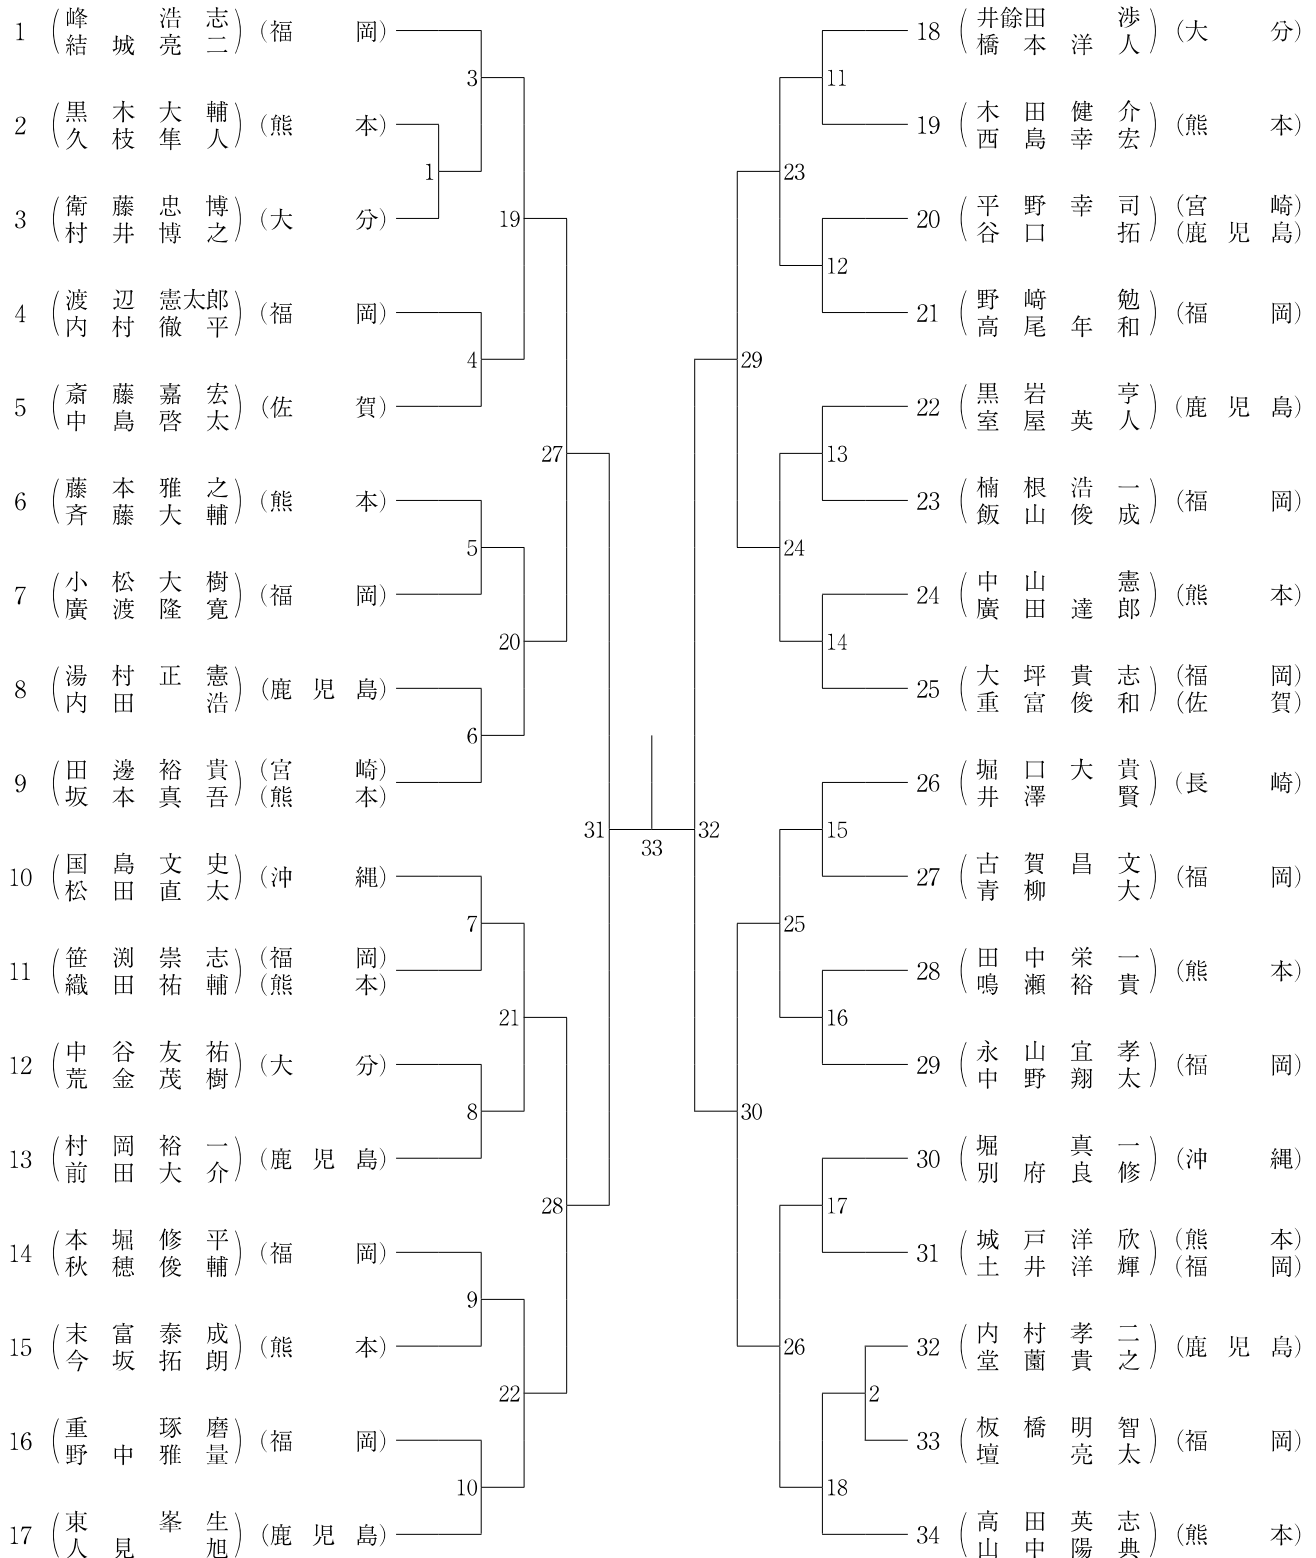

一般男子ダブルス

第1ブロック

第2ブロック

30代男子ダブルス

第1ブロック

第2ブロック

40代男子ダブルス

第1ブロック