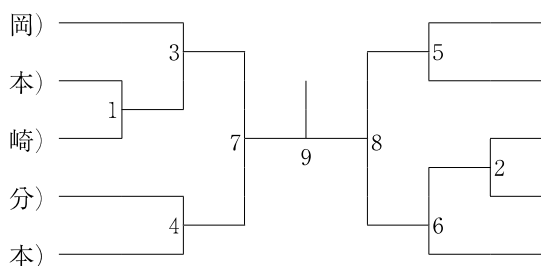

50代男子シングルス

第1ブロック

- 1 佐田 聡 (福岡)
- 2 廣崎 貴雄 (長崎)
- 3 緒方 勇 (鹿児島)
- 4 椋本 浩行 (福岡)
- 5 中野 幸博 (大分)
- 6 坂本 義文 (福岡)
- 7 池田 和広 (佐賀)

第2ブロック

- 8 江藤 正治 (熊本)
- 9 古田 謙二 (福岡)
- 10 松本 芳郎 (大分)
- 11 田口 和彦 (長崎)
- 12 田中 和弘 (福岡)
- 13 伊藤 博史 (福岡)

55代男子シングルス

第1ブロック

- 1 川路 和利 (鹿児島)
- 2 下地 敏彦 (沖縄)
- 3 川畑 宏二 (大分)

第2ブロック

- 4 松田 辰哉 (熊本)
- 5 森澤 俊朗 (長崎)

60代男子シングルス

第1ブロック

- 1 小田 昭彦 (福岡)
- 2 小原 克知 (熊本)
- 3 一瀬 栄 (長崎)
- 4 重松 明敏 (大分)
- 5 小嶋 英明 (熊本)