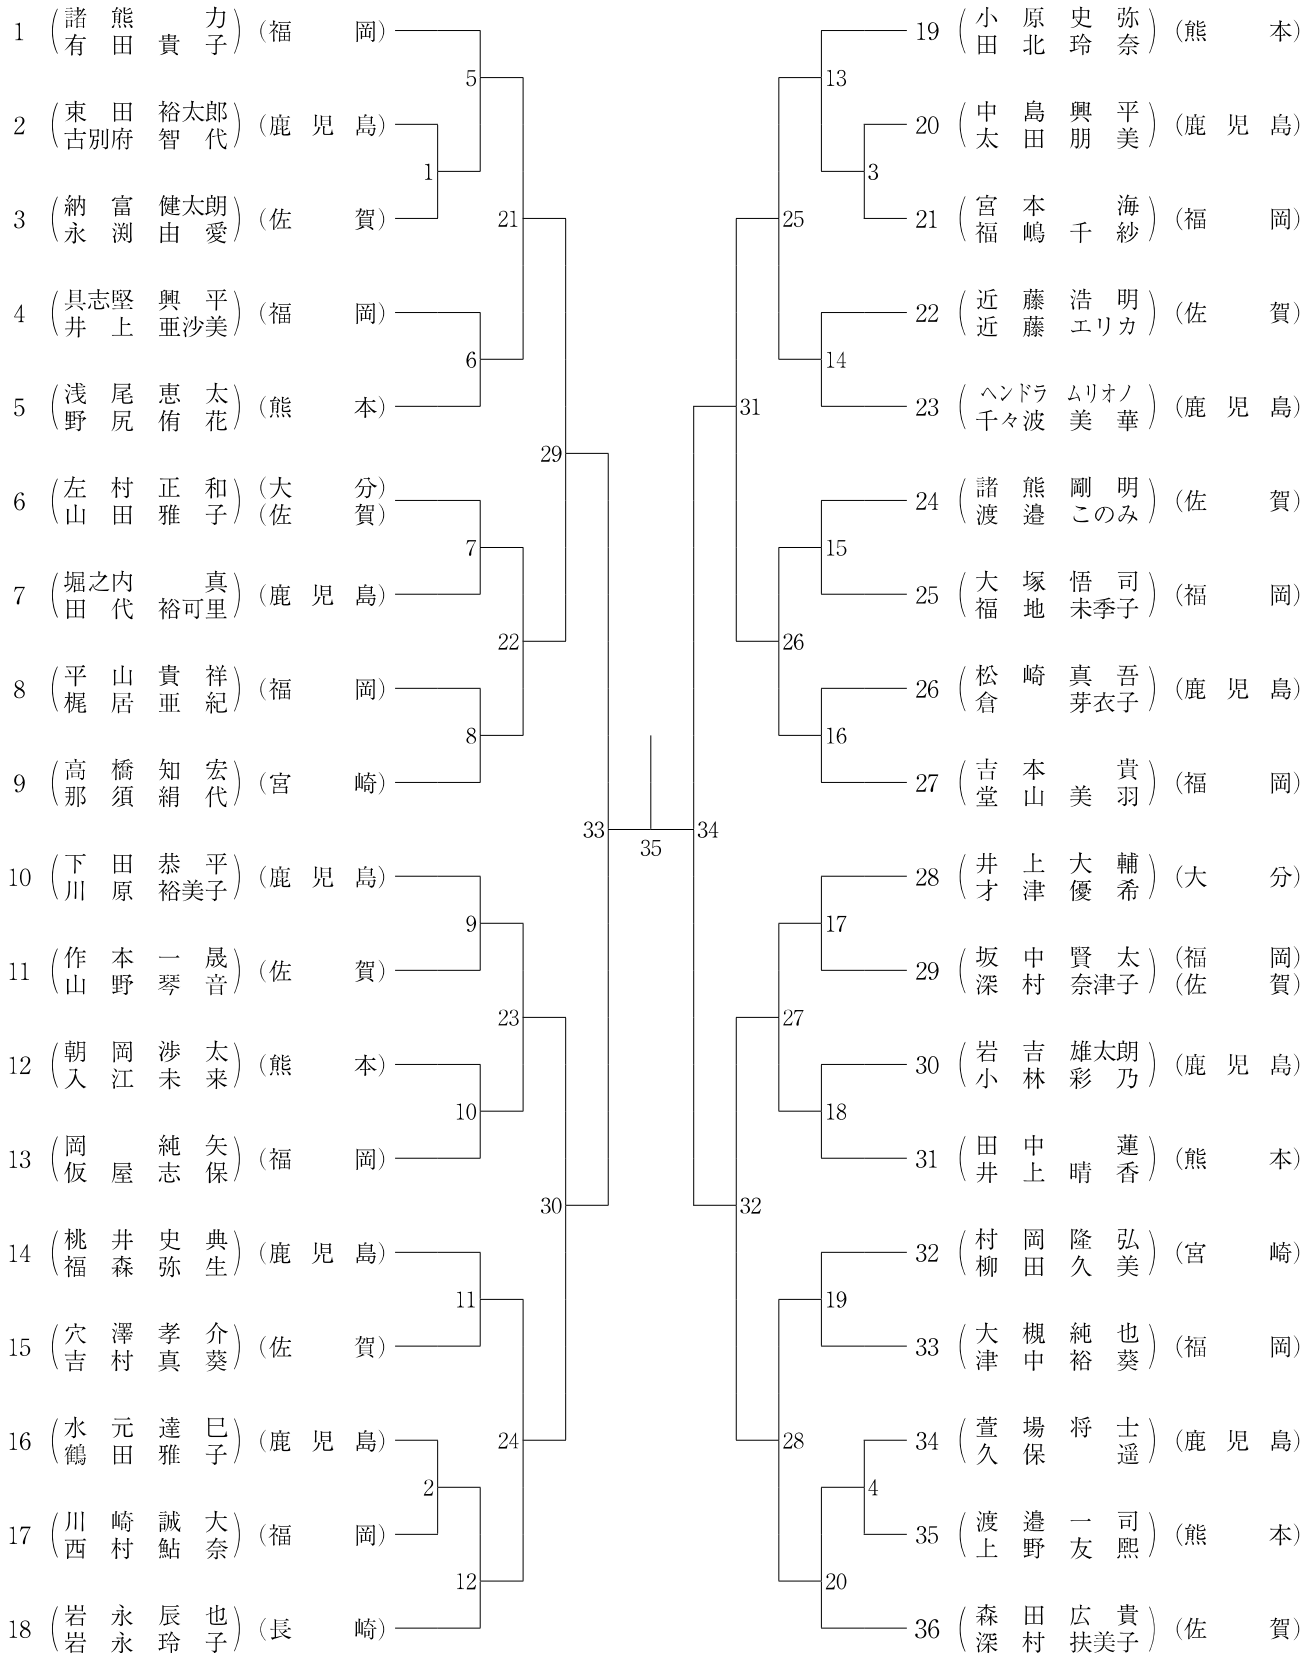

一般男子ダブルス

第1ブロック

第2ブロック

30代男子ダブルス

第1ブロック

第2ブロック

40代男子ダブルス

第1ブロック

30代女子ダブルス

40代女子ダブルス

50代女子ダブルス

混合ダブルス

第1ブロック

第2ブロック

30代混合ダブルス

第1ブロック

第2ブロック

40代混合ダブルス

第1ブロック

第2ブロック

50代混合ダブルス

第1ブロック

第2ブロック

一般男子シングルス