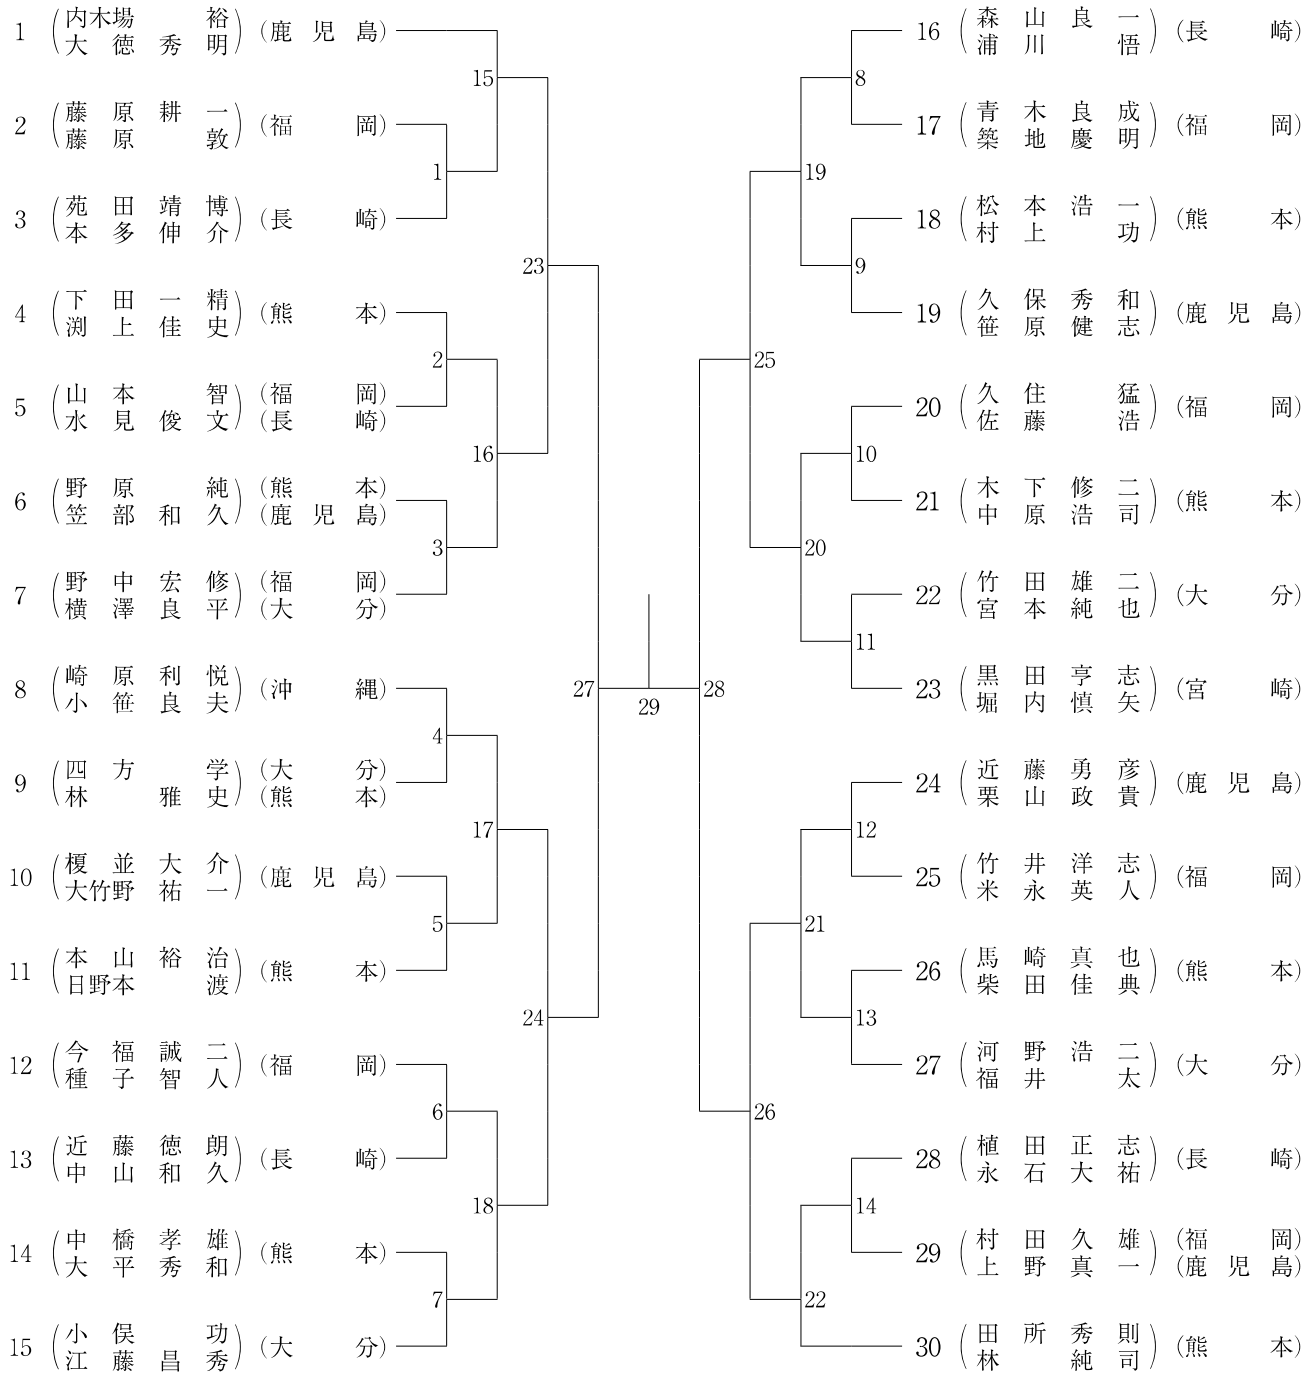

40代男子ダブルス

第1ブロック

第2ブロック