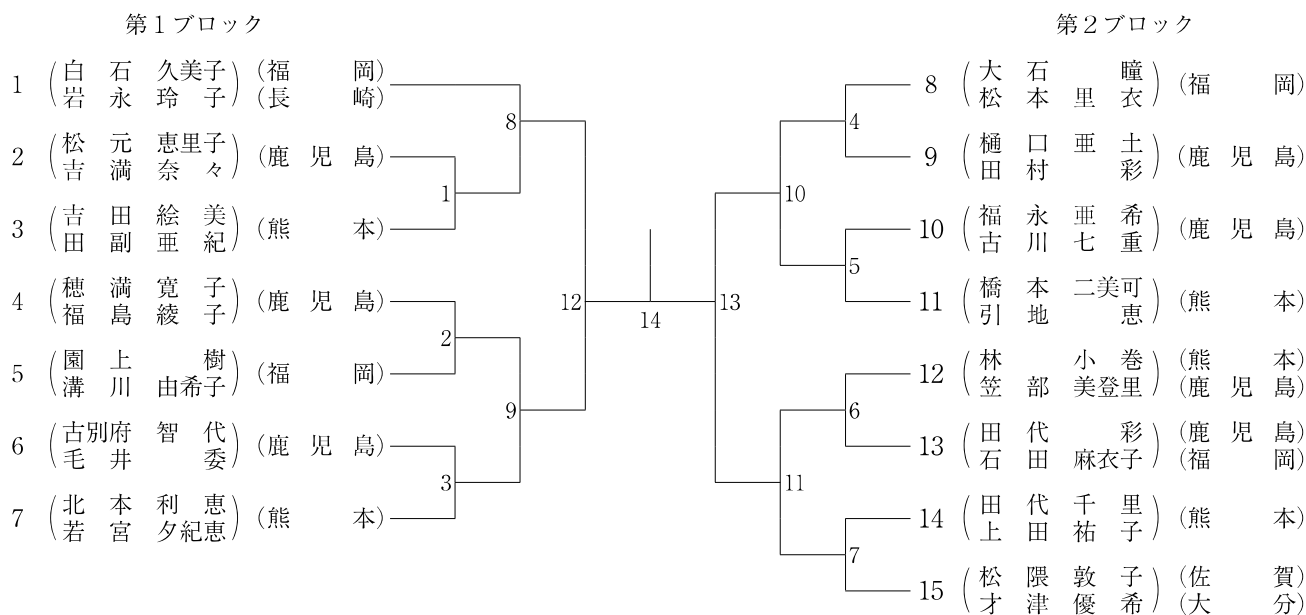

70代男子ダブルス

第1ブロック

- 1 (西川山明三) (福岡)
- 2 (徳石永英) (宮崎)

第2ブロック

- 3 (片平孝一) (鹿児島)
- 4 (吉辻田次郎) (佐賀)

一般女子ダブルス

第1ブロック

第2ブロック

30代女子ダブルス

40代女子ダブルス

50代女子ダブルス

混合ダブルス

第1ブロック

第2ブロック

30代混合ダブルス

第1ブロック