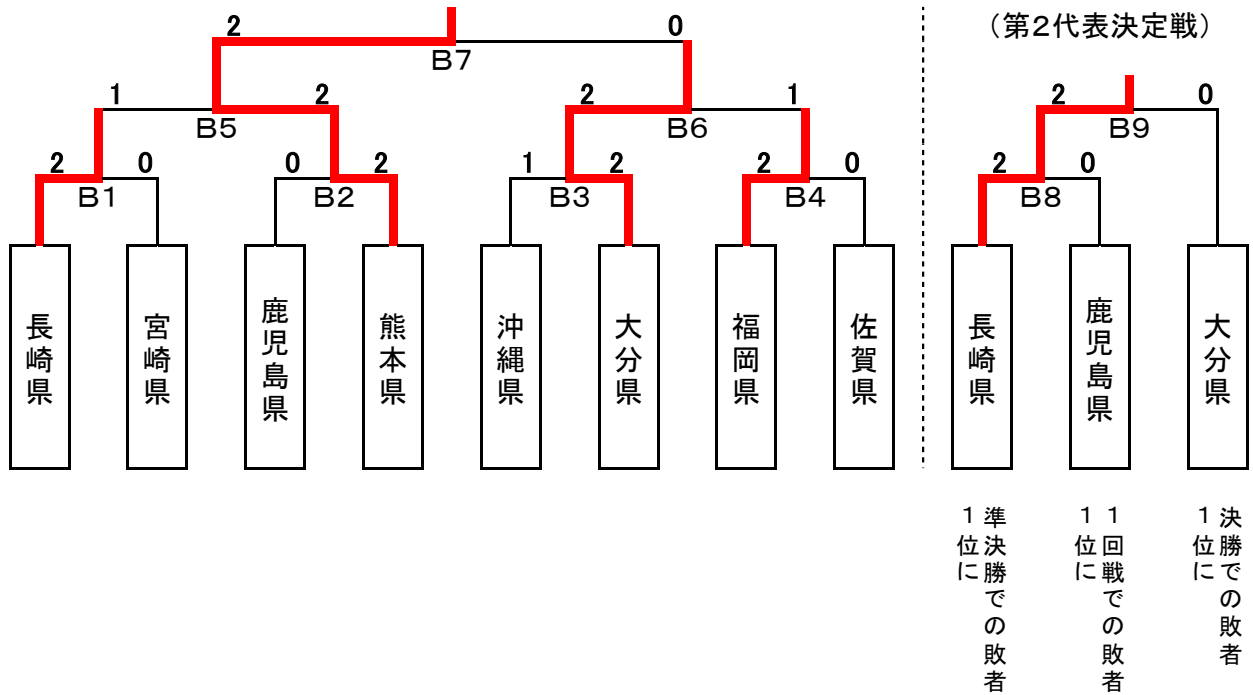

平成28年度国民体育大会 第36回九州ブロック大会 バドミントン競技 結果

【 成年男子 : 5/8 】

勝者トーナメント(勝ち上がり)

敗者トーナメント(勝ち上がり)

第5代表決定戦

勝者が第4代表

勝者が第5代表

M5の戦での敗者の敗者

M6の戦での敗者の敗者

M5の戦での敗者の敗者

M6の戦での敗者の敗者

M10の敗者

M11の敗者

第1～第3代表 1位～3位

第4代表 M11の勝者

第5代表 M12の勝者

平成28年度国民体育大会 第36回九州ブロック大会 バドミントン競技 結果

【 成年女子 : 2/8 】

【 少年男子 : 2/8 】

種目 : 成年男子

試合番号 : M1

佐賀県	2	-	0	鹿児島県
富岡 寿将 野田 悠斗	2	21 - 18 23 - 21 -	0	中村 洸太 勢瀬 拓也
今給黎 将之	2	21 - 19 21 - 9 -	0	山本 翔太
富岡 寿将	-	- - -	-	勢瀬 拓也

種目 : 成年男子