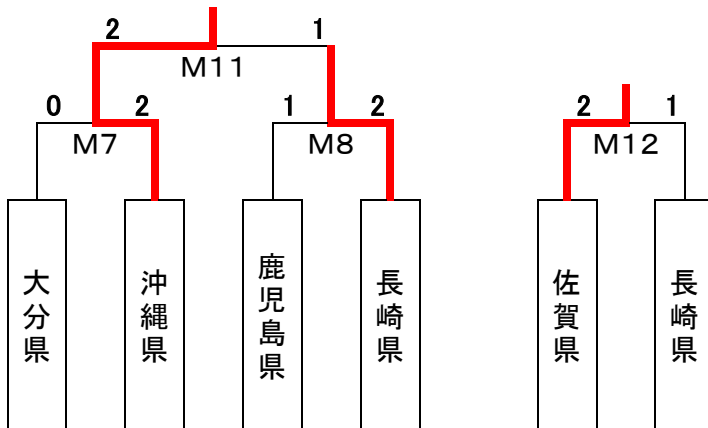

平成28年度国民体育大会 第36回九州ブロック大会 バドミントン競技 結果

【 成年男子 : 5/8 】

勝者トーナメント(勝ち上がり)

敗者トーナメント(勝ち上がり)

第5代表決定戦

勝者が第4代表

勝者が第5代表

M5の戦での敗者の敗者

平成28年度国民体育大会 第36回九州ブロック大会 バドミントン競技 結果

【 成年女子 : 2/8 】

【 少年男子 : 2/8 】

種目 : 成年男子

試合番号 : M1

佐賀県	2	-	0	鹿児島県
富岡 寿将 野田 悠斗	2	21 - 18 23 - 21 -	0	中村 洸太 勢瀬 拓也
今給黎 将之	2	21 - 19 21 - 9 -	0	山本 翔太
富岡 寿将	-	- - -	-	勢瀬 拓也

種目 : 成年男子