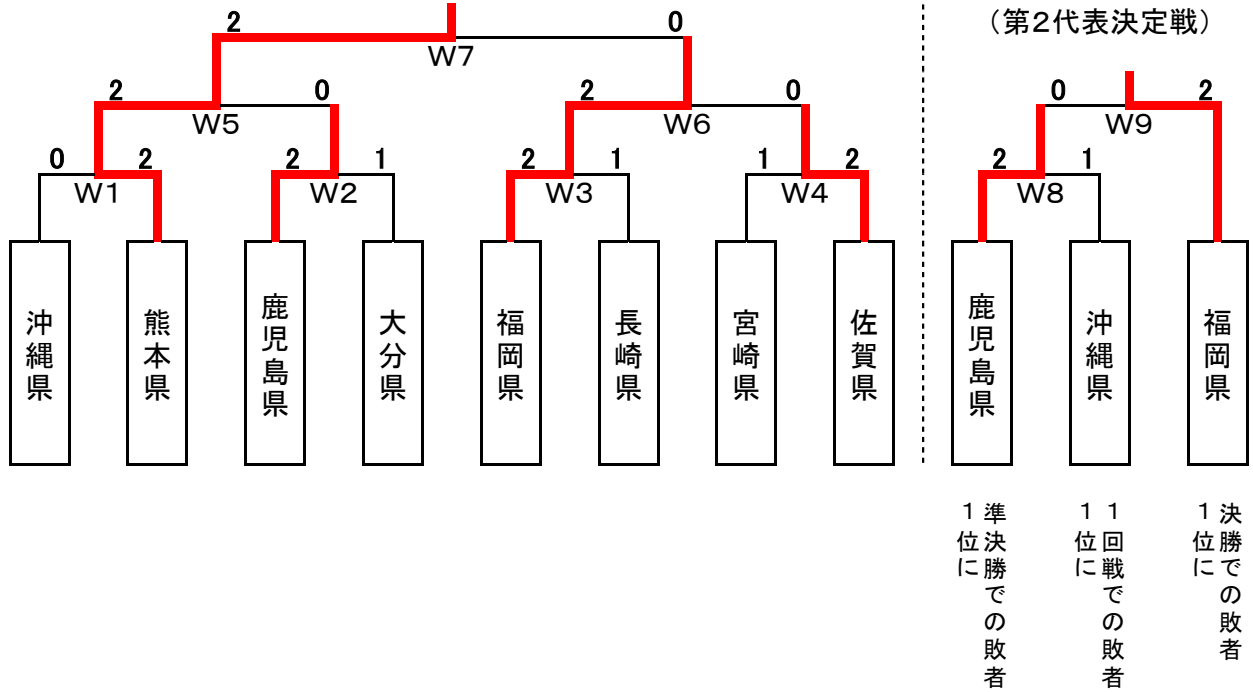

平成28年度国民体育大会 第36回九州ブロック大会 バドミントン競技 結果

【 成年男子 : 5/8 】

勝者トーナメント(勝ち上がり)

敗者トーナメント(勝ち上がり)

第5代表決定戦

勝者が第4代表

勝者が第5代表

M5の戦での敗者の敗者

M6の戦での敗者の敗者

M5の戦での敗者の敗者

M6の戦での敗者の敗者

M10の敗者

M11の敗者

第1～第3代表 1位～3位

第4代表 M11の勝者

第5代表 M12の勝者

平成28年度国民体育大会 第36回九州ブロック大会 バドミントン競技 結果

【 成年女子 : 2/8 】

【 少年男子 : 2/8 】

種目 : 成年男子

試合番号 : M1

佐賀県	2	-	0	鹿児島県
富岡 寿将 野田 悠斗	2	21 - 18 23 - 21 -	0	中村 洸太 勢瀬 拓也
今給黎 将之	2	21 - 19 21 - 9 -	0	山本 翔太
富岡 寿将	-	- - -	-	勢瀬 拓也

種目 : 成年男子