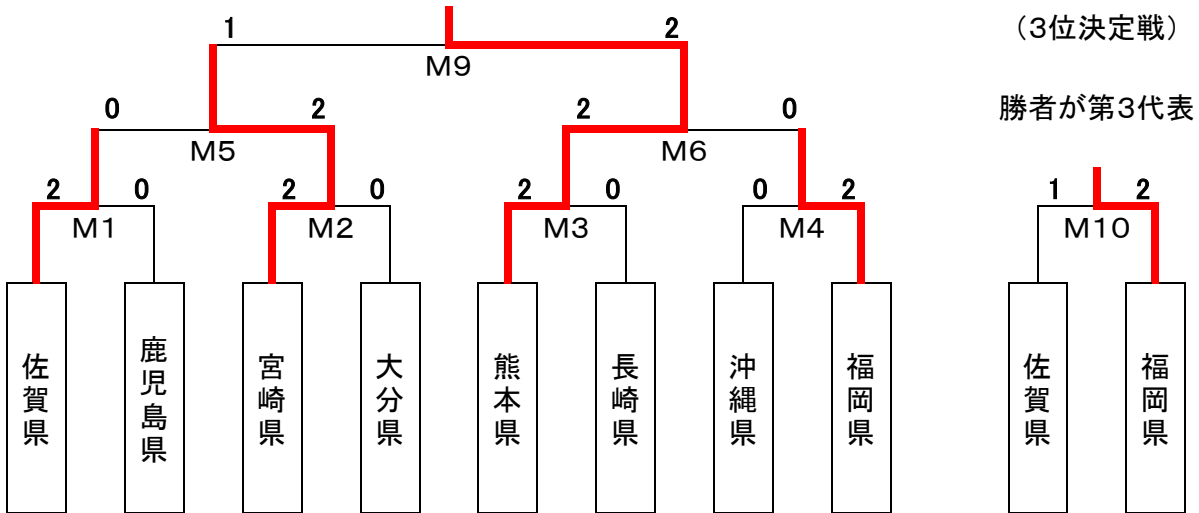

平成28年度国民体育大会 第36回九州ブロック大会 バドミントン競技 結果

【 成年男子 : 5/8 】

勝者トーナメント(勝ち上がり)

敗者トーナメント(勝ち上がり)

第5代表決定戦

勝者が第4代表

勝者が第5代表

M5の戦での敗者の敗者

平成28年度国民体育大会 第36回九州ブロック大会 バドミントン競技 結果

【 成年女子 : 2/8 】

【 少年男子 : 2/8 】

種目 : 成年男子

試合番号 : M1

佐賀県	2	-	0	鹿児島県
富岡 寿将 野田 悠斗	2	21 - 18 23 - 21 -	0	中村 洸太 勢瀬 拓也
今給黎 将之	2	21 - 19 21 - 9 -	0	山本 翔太
富岡 寿将	-	- - -	-	勢瀬 拓也

種目 : 成年男子