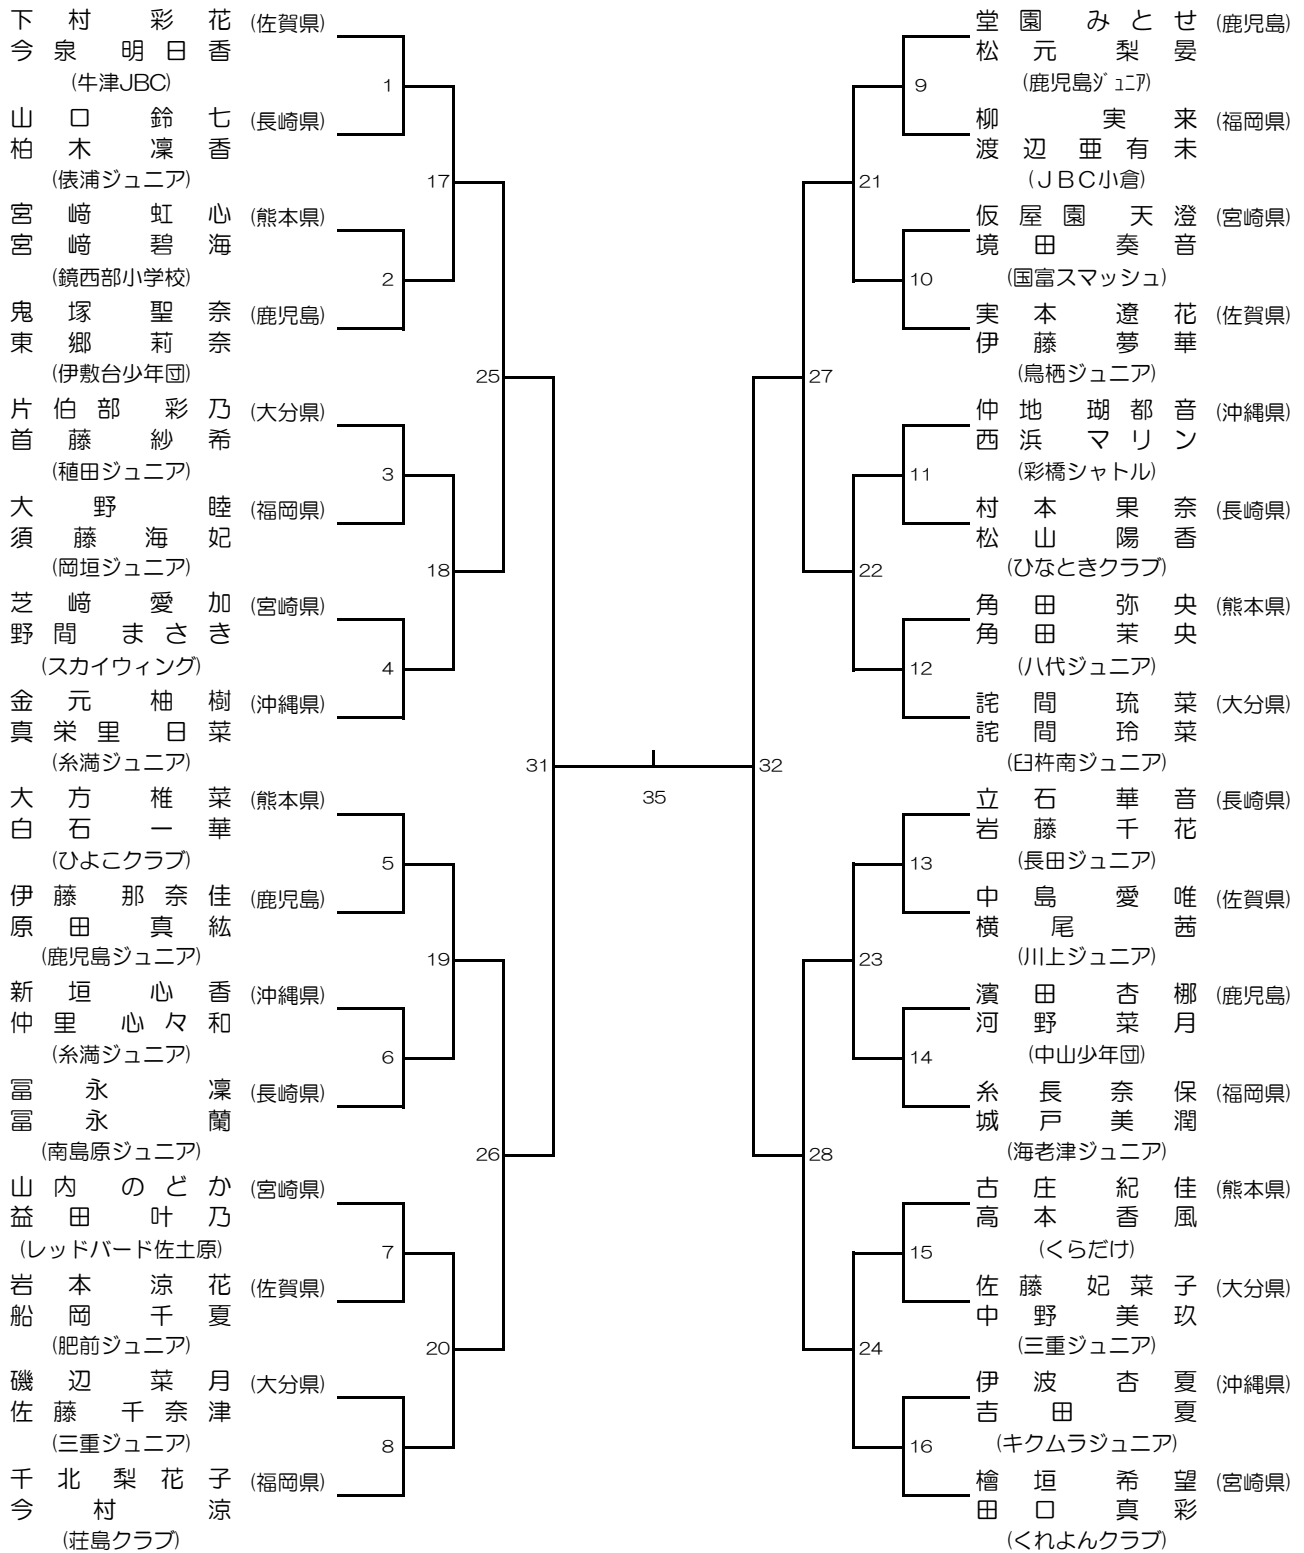

第31回全九州小学生バドミントン選手権大会 女子ダブルス4年生以下

3・4位決定戦

34

5位決定戦

29

33

30