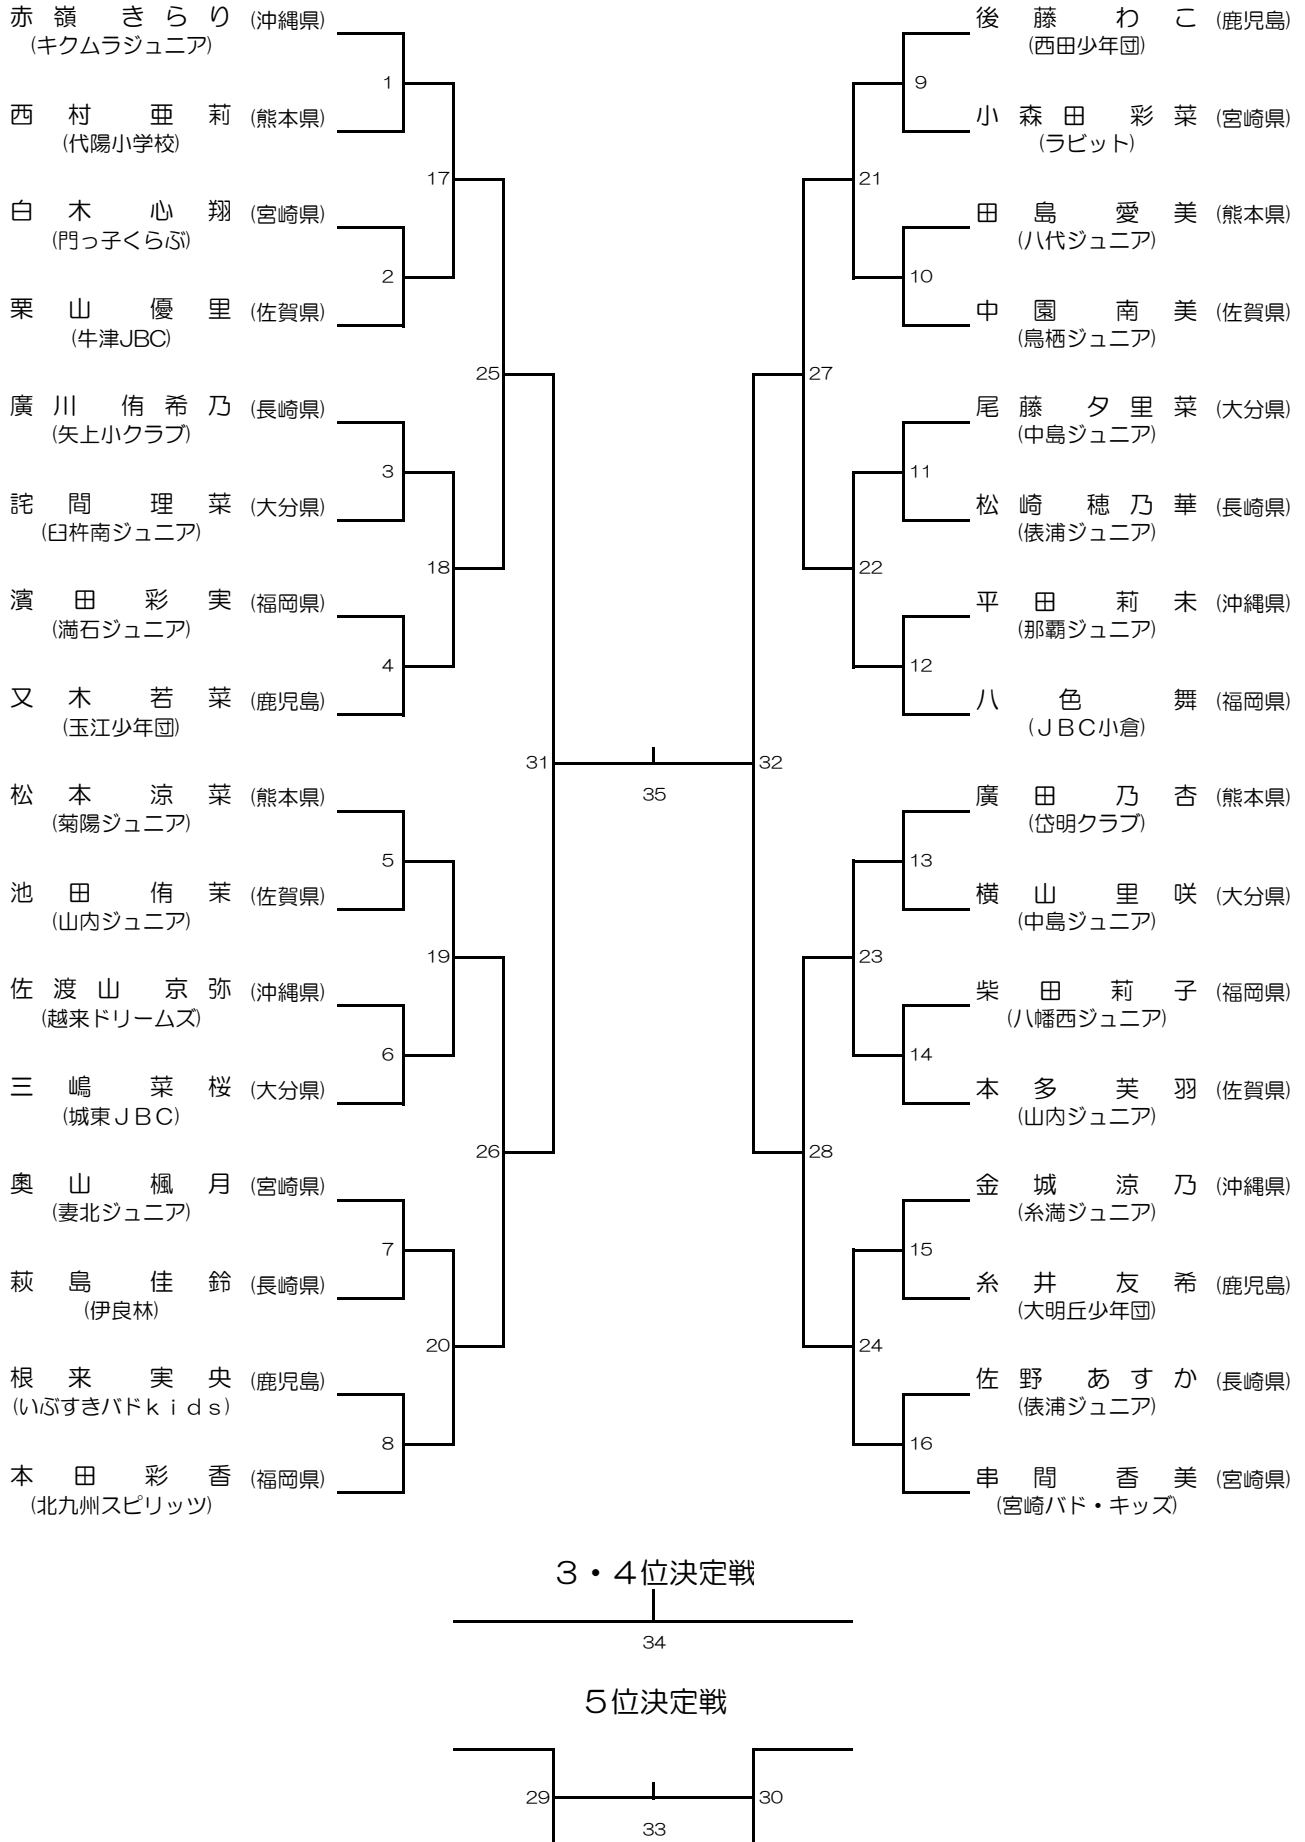

第31回全九州小学生バドミントン選手権大会

男子シングルス5年生以下

第31回全九州小学生バドミントン選手権大会 男子シングルス4年生以下

第31回全九州小学生バドミントン選手権大会

女子シングルス6年生以下

第31回全九州小学生バドミントン選手権大会 女子シングルス5年生以下

3・4位決定戦

34