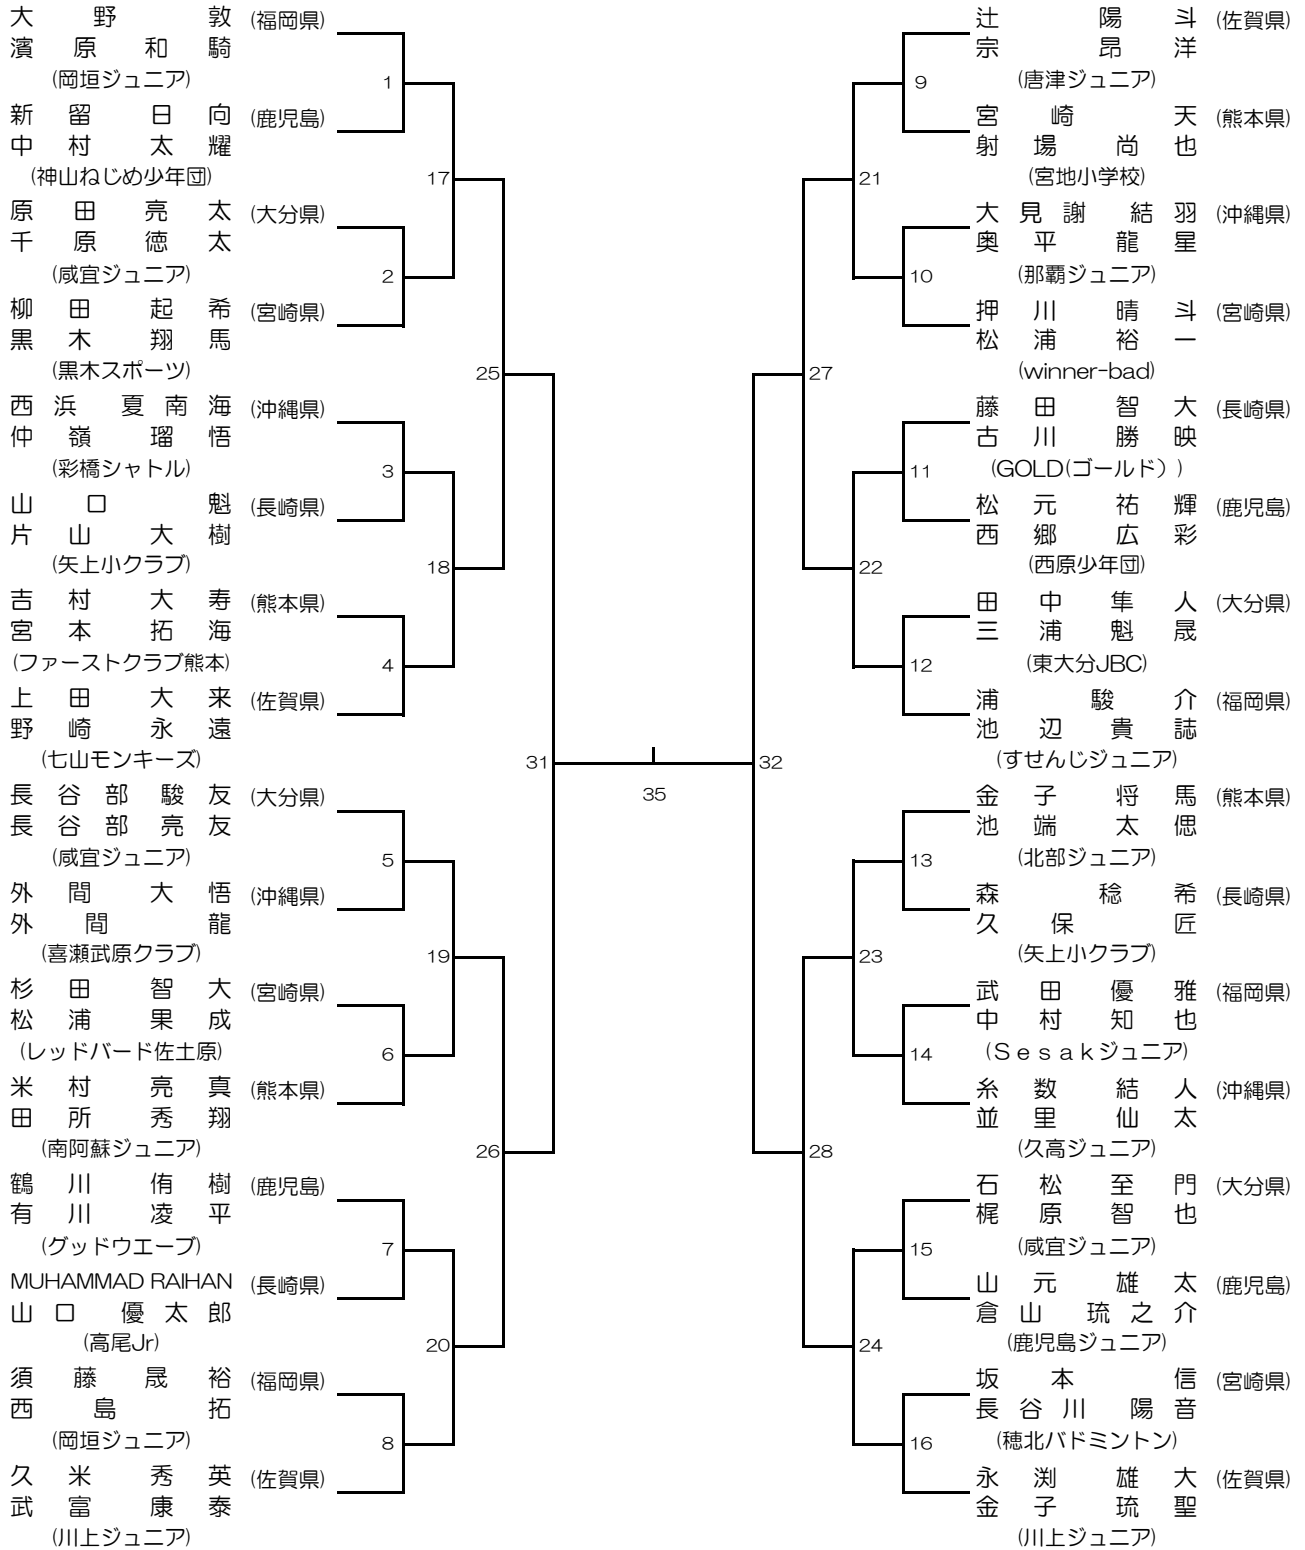

5位決定戦

29

30

33

第31回全九州小学生バドミントン選手権大会

男子ダブルス6年生以下

3・4位決定戦

34