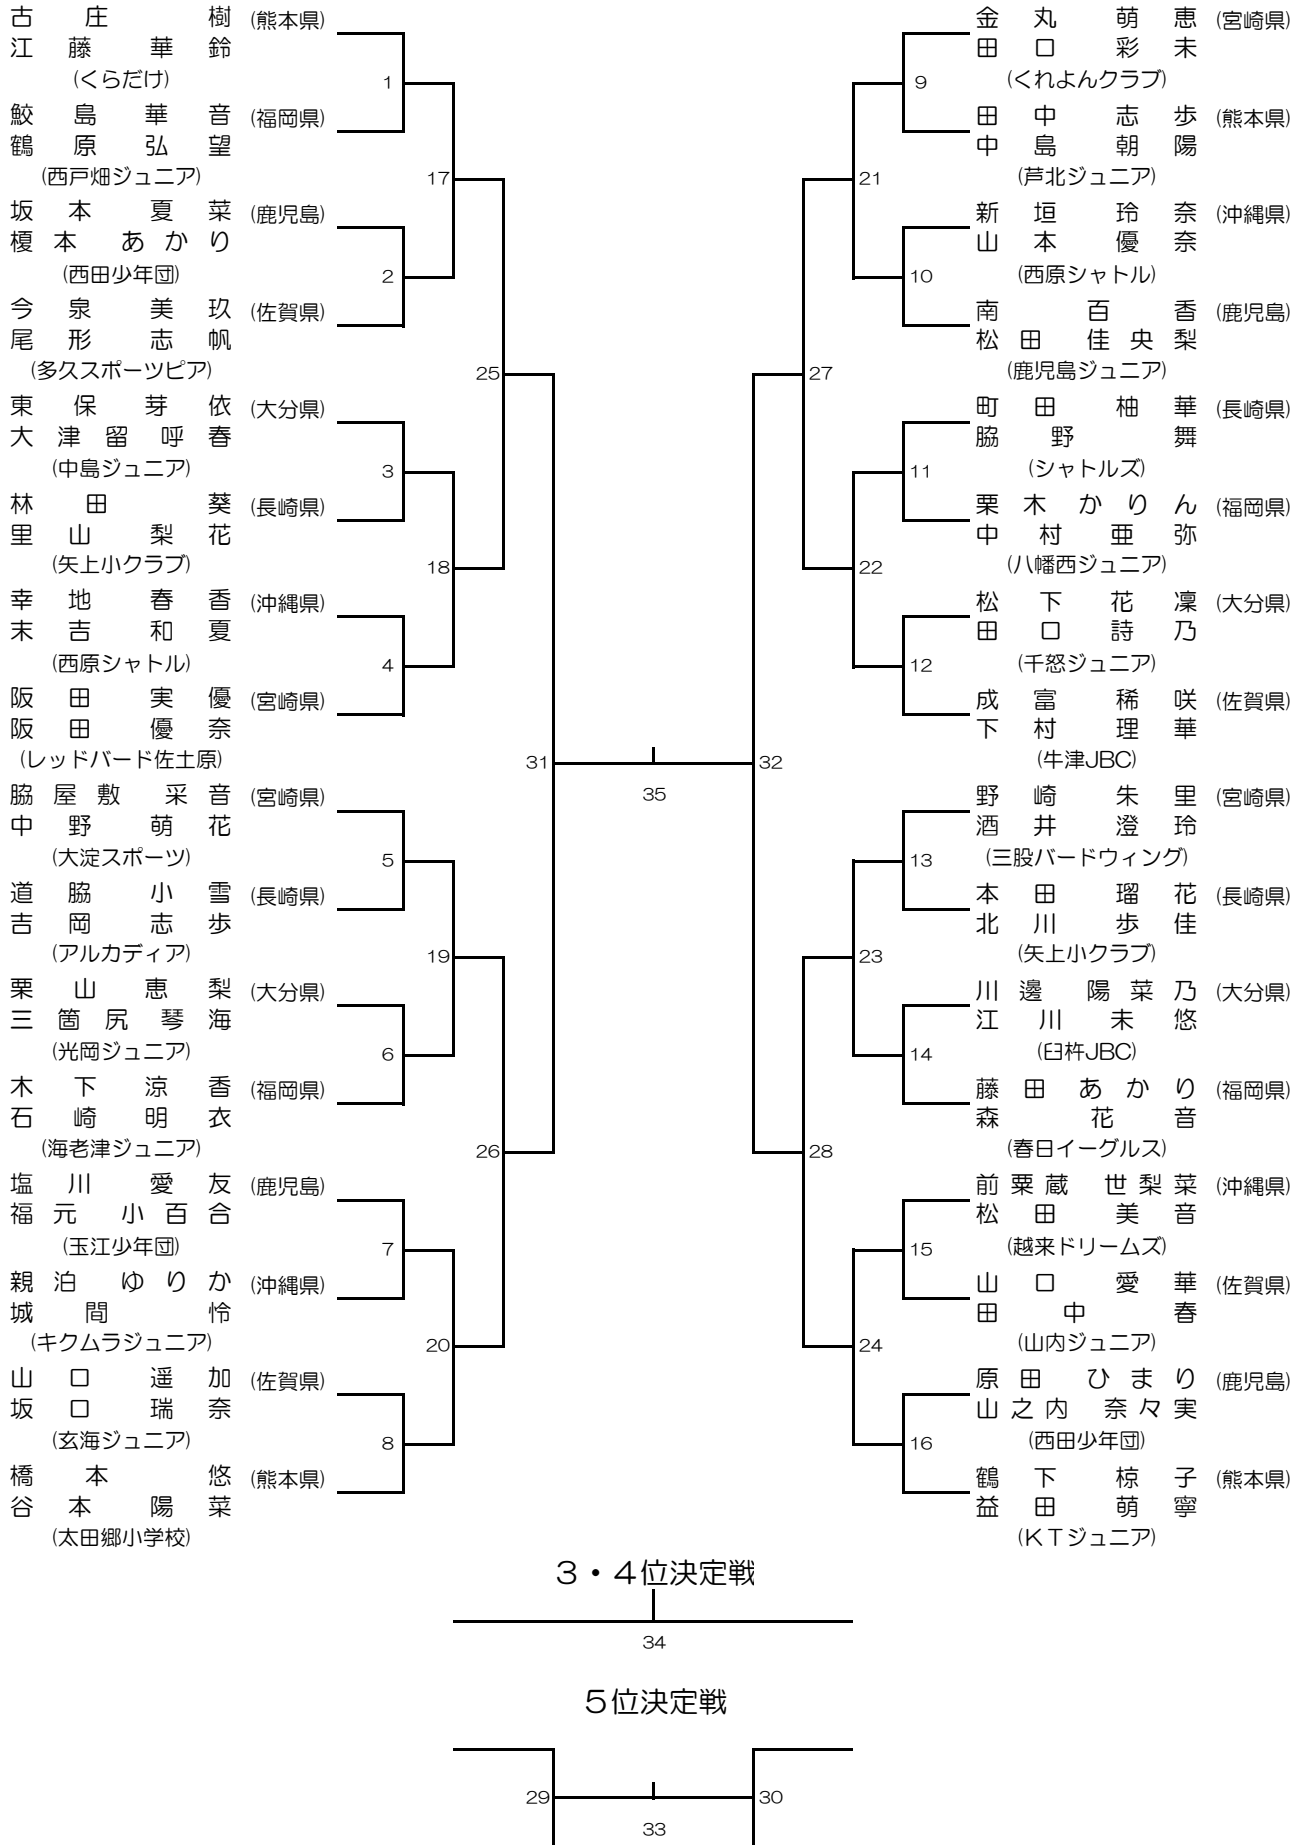

第31回全九州小学生バドミントン選手権大会 女子ダブルス6年生以下