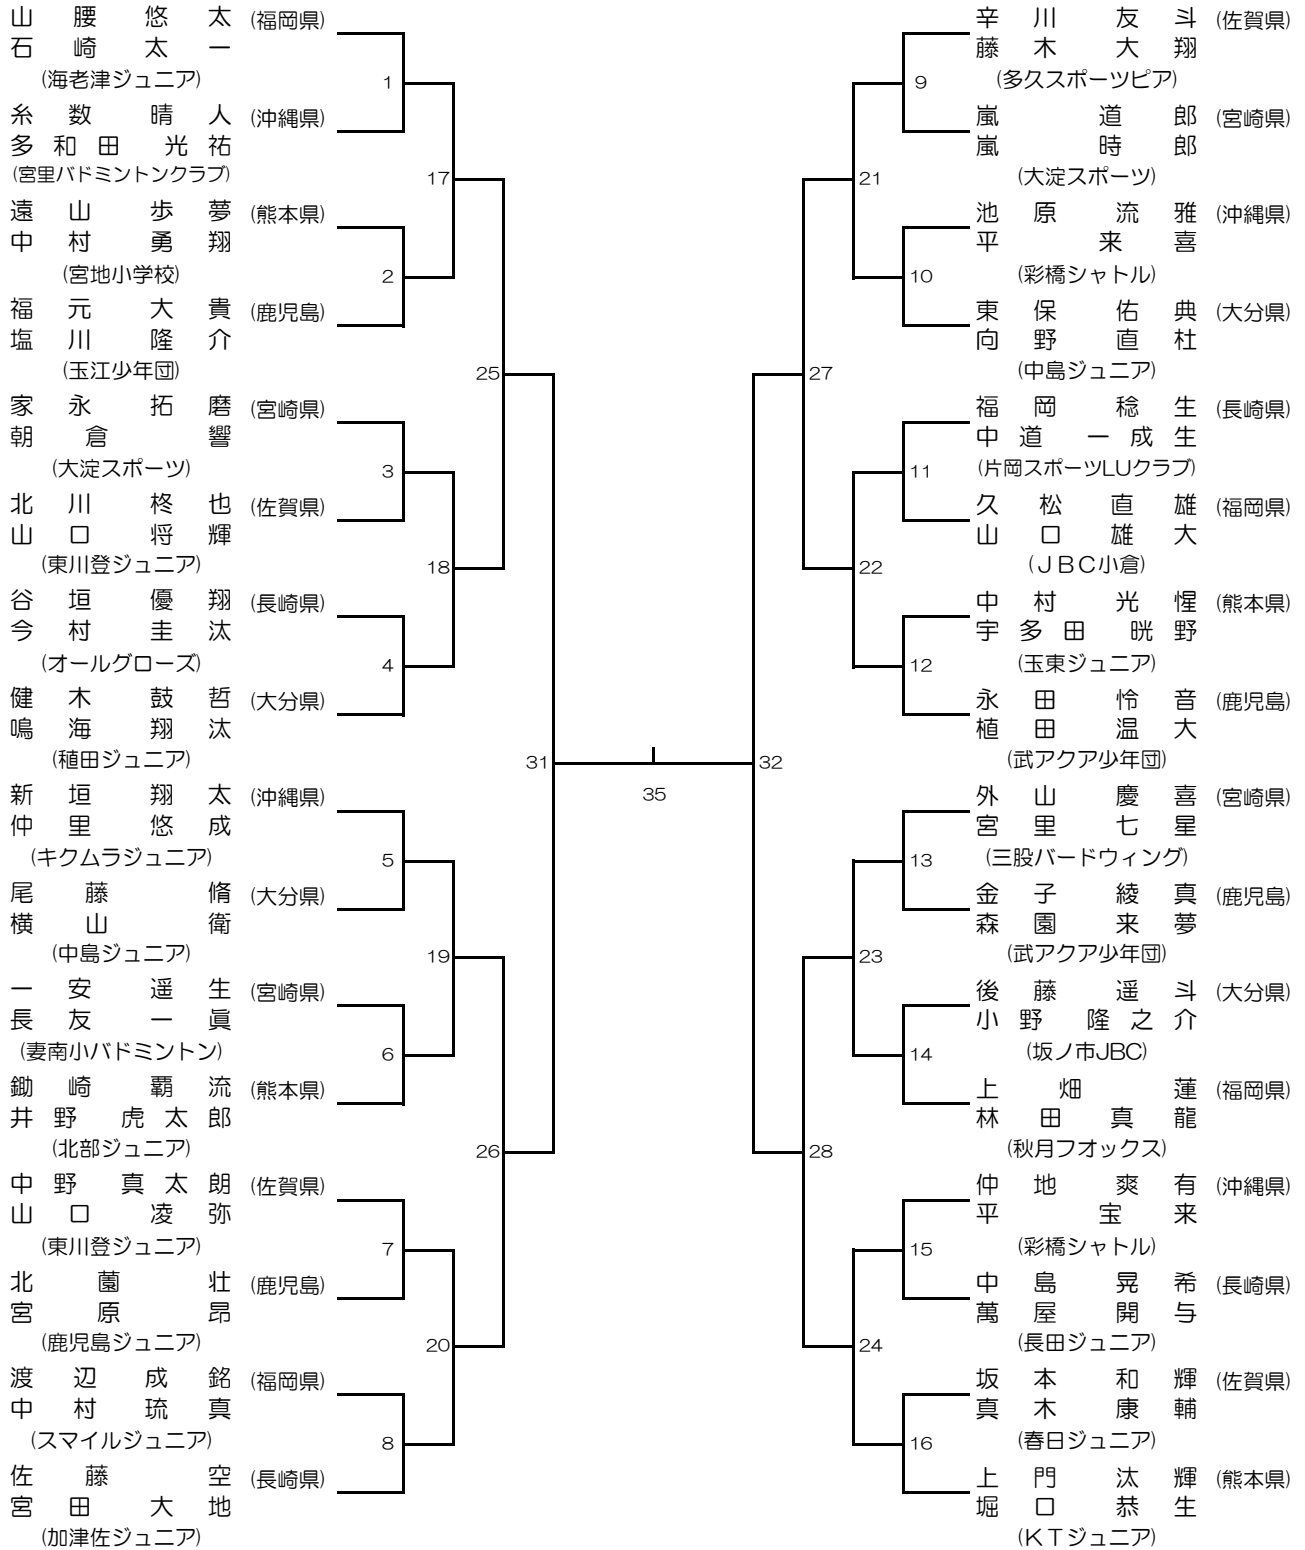

第31回全九州小学生バドミントン選手権大会

男子ダブルス4年生以下

3・4位決定戦

34

5位決定戦

29

33

30