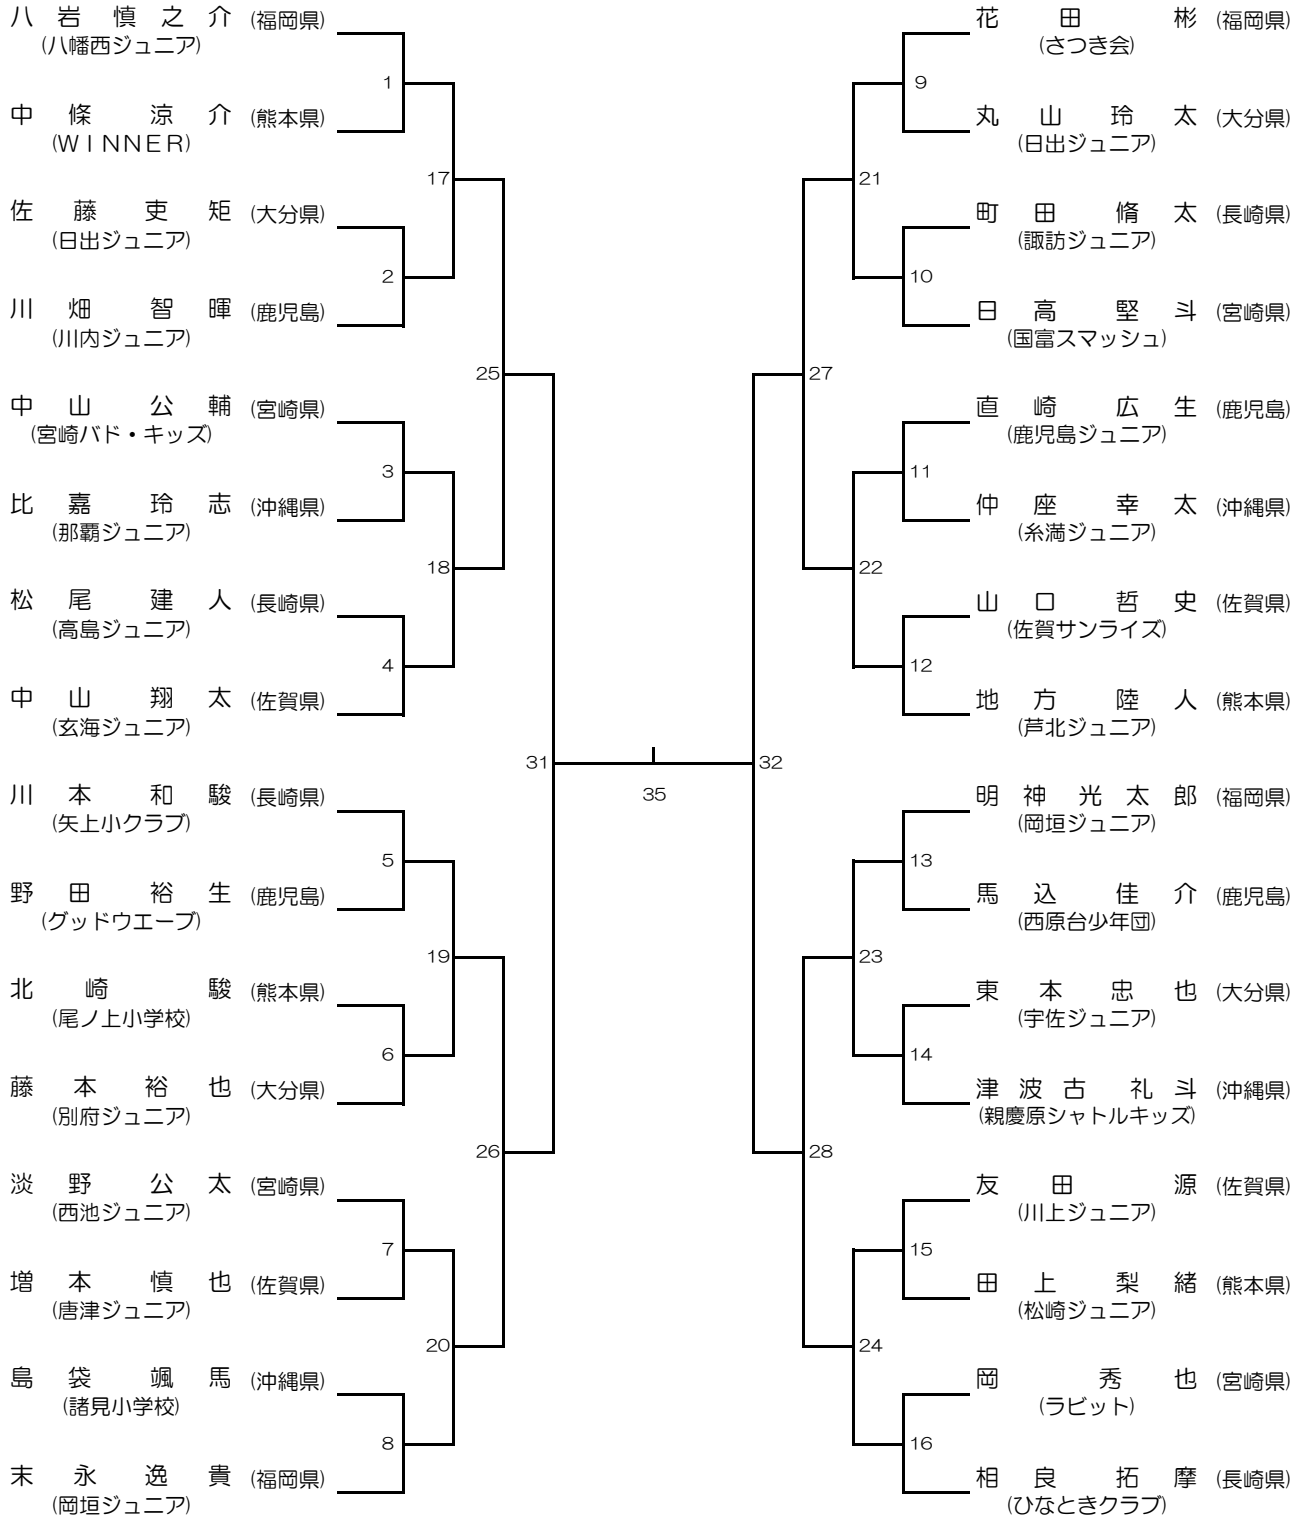

第31回全九州小学生バドミントン選手権大会

男子シングルス6年生以下

3・4位決定戦

34

5位決定戦

29

33

30