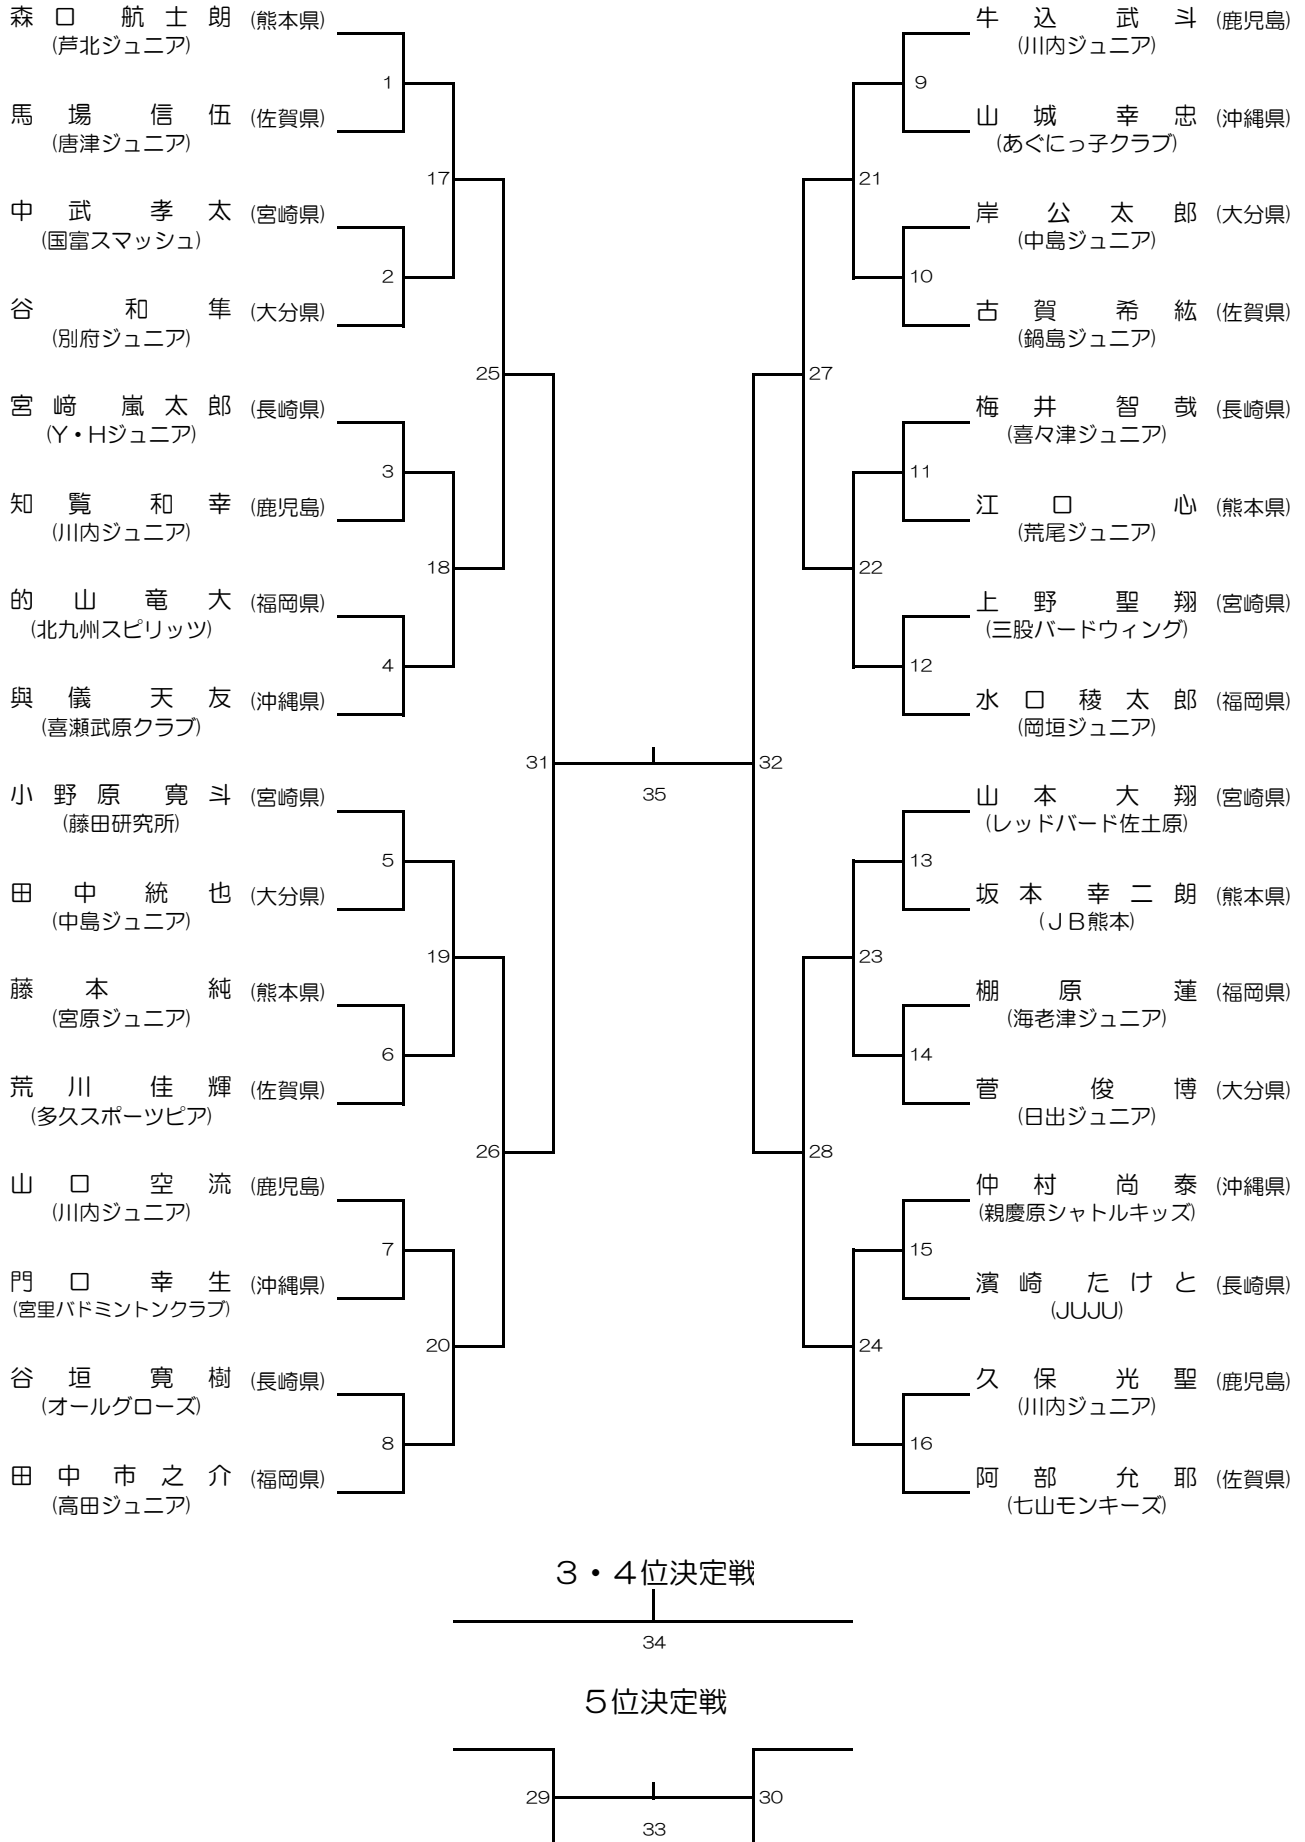

第31回全九州小学生バドミントン選手権大会

男子シングルス5年生以下