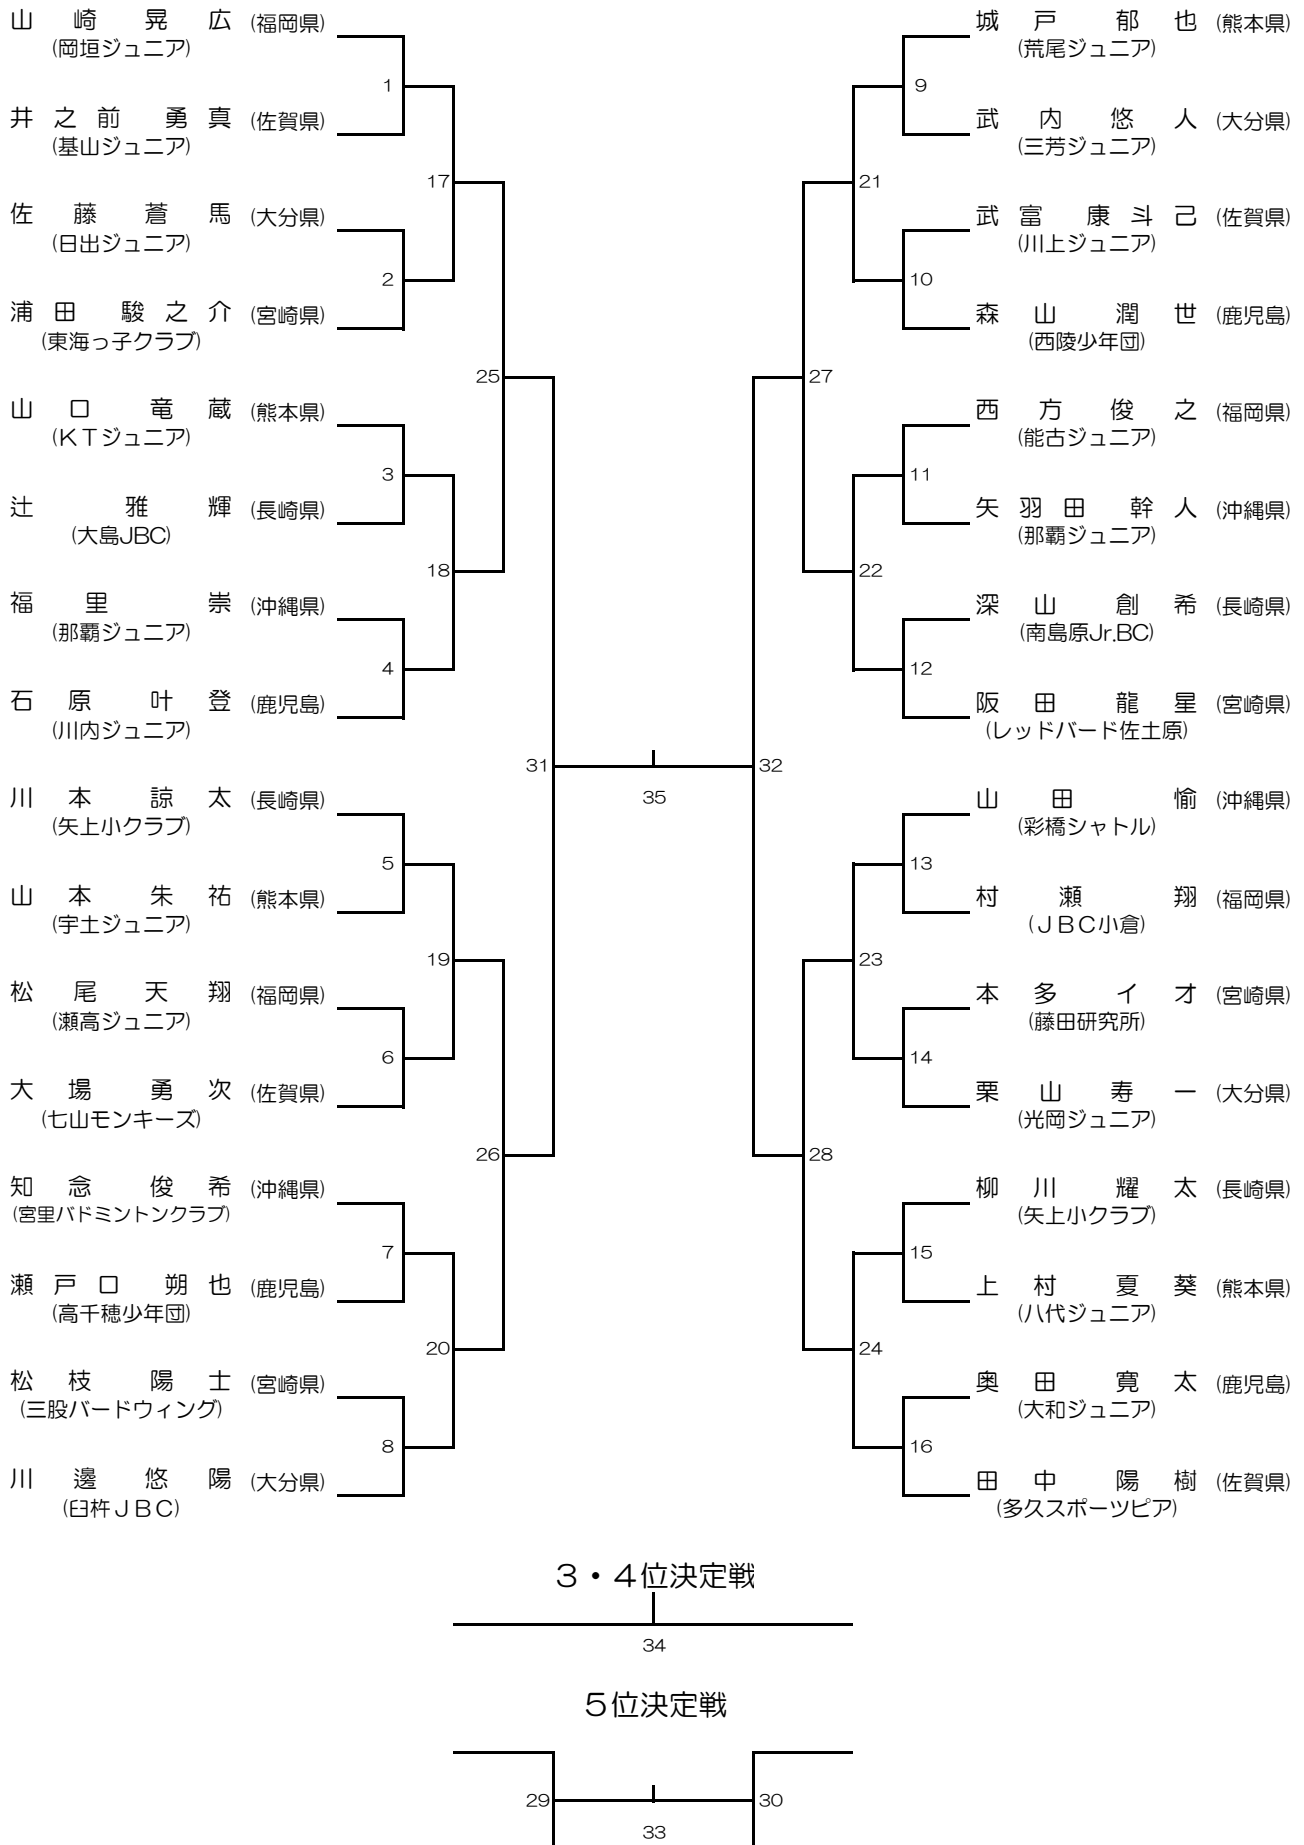

第31回全九州小学生バドミントン選手権大会 男子シングルス4年生以下