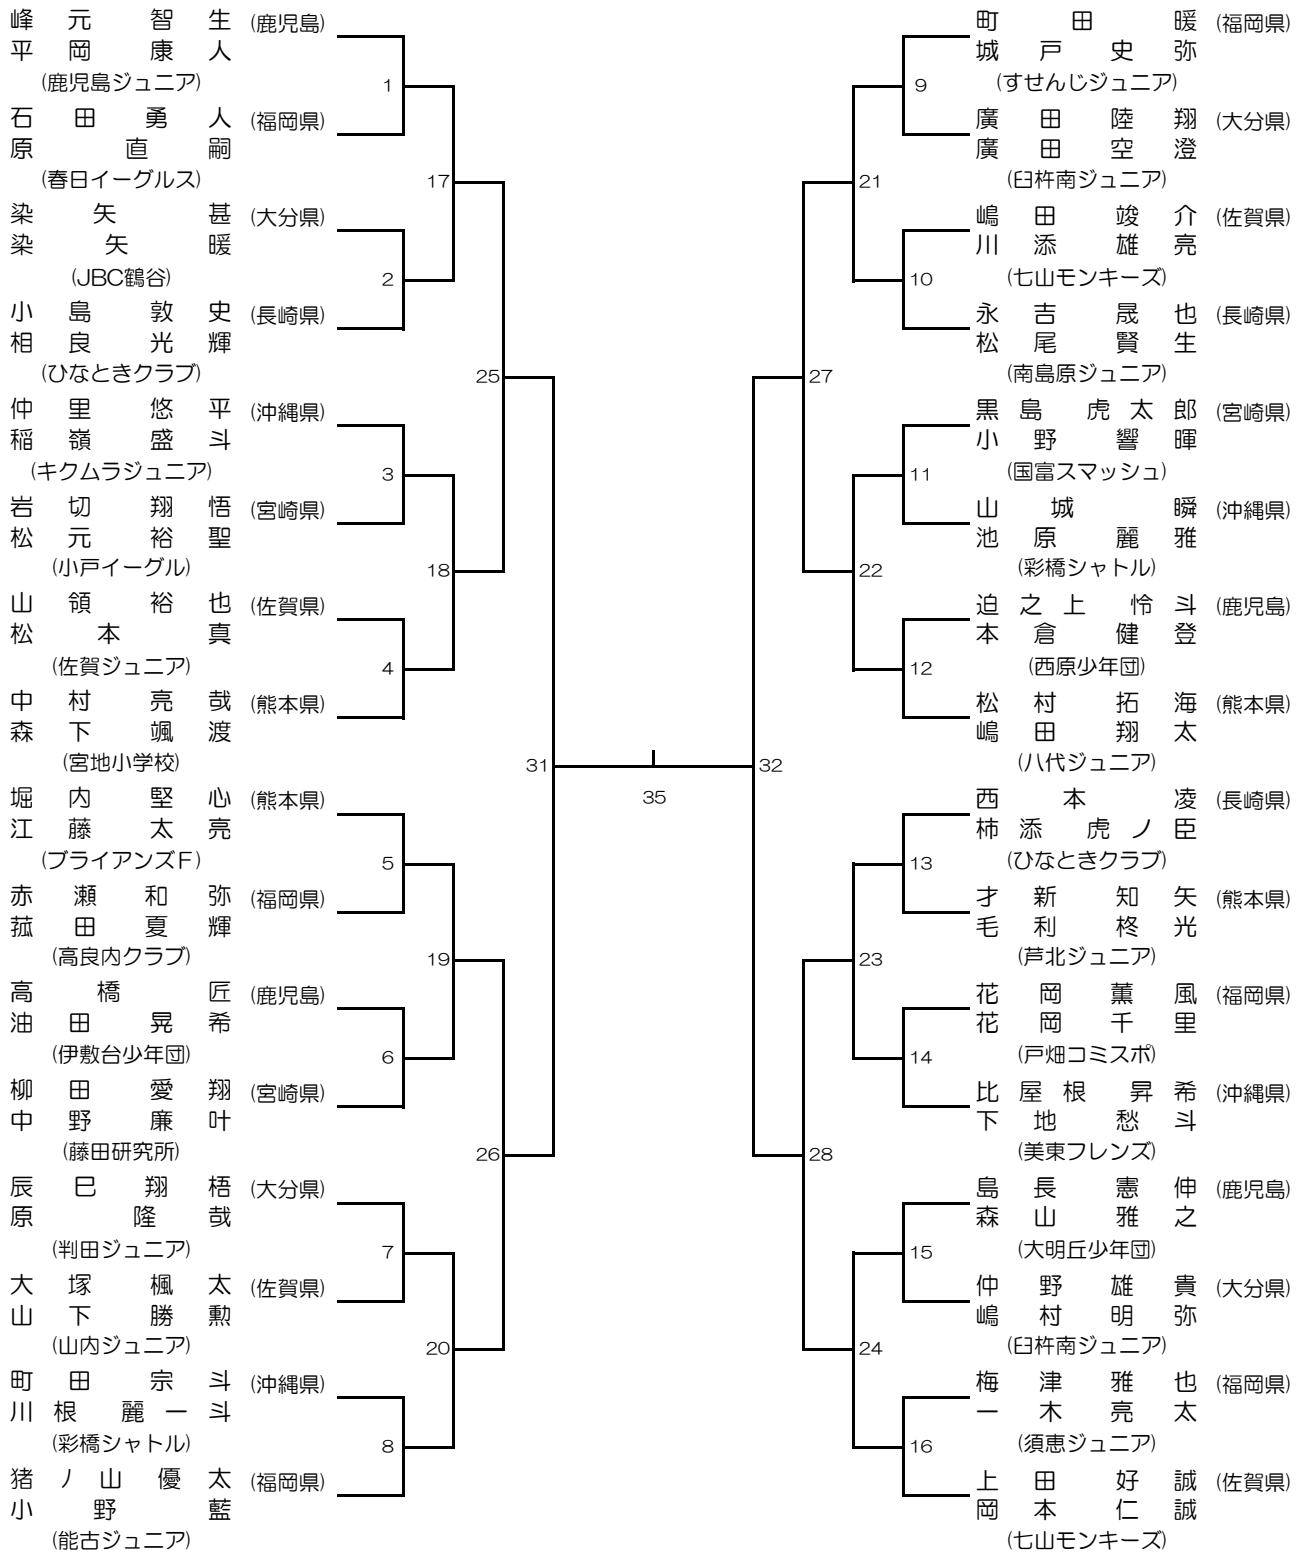

第31回全九州小学生バドミントン選手権大会 男子ダブルス5年生以下

3・4位決定戦

34

5位決定戦

29

33

30