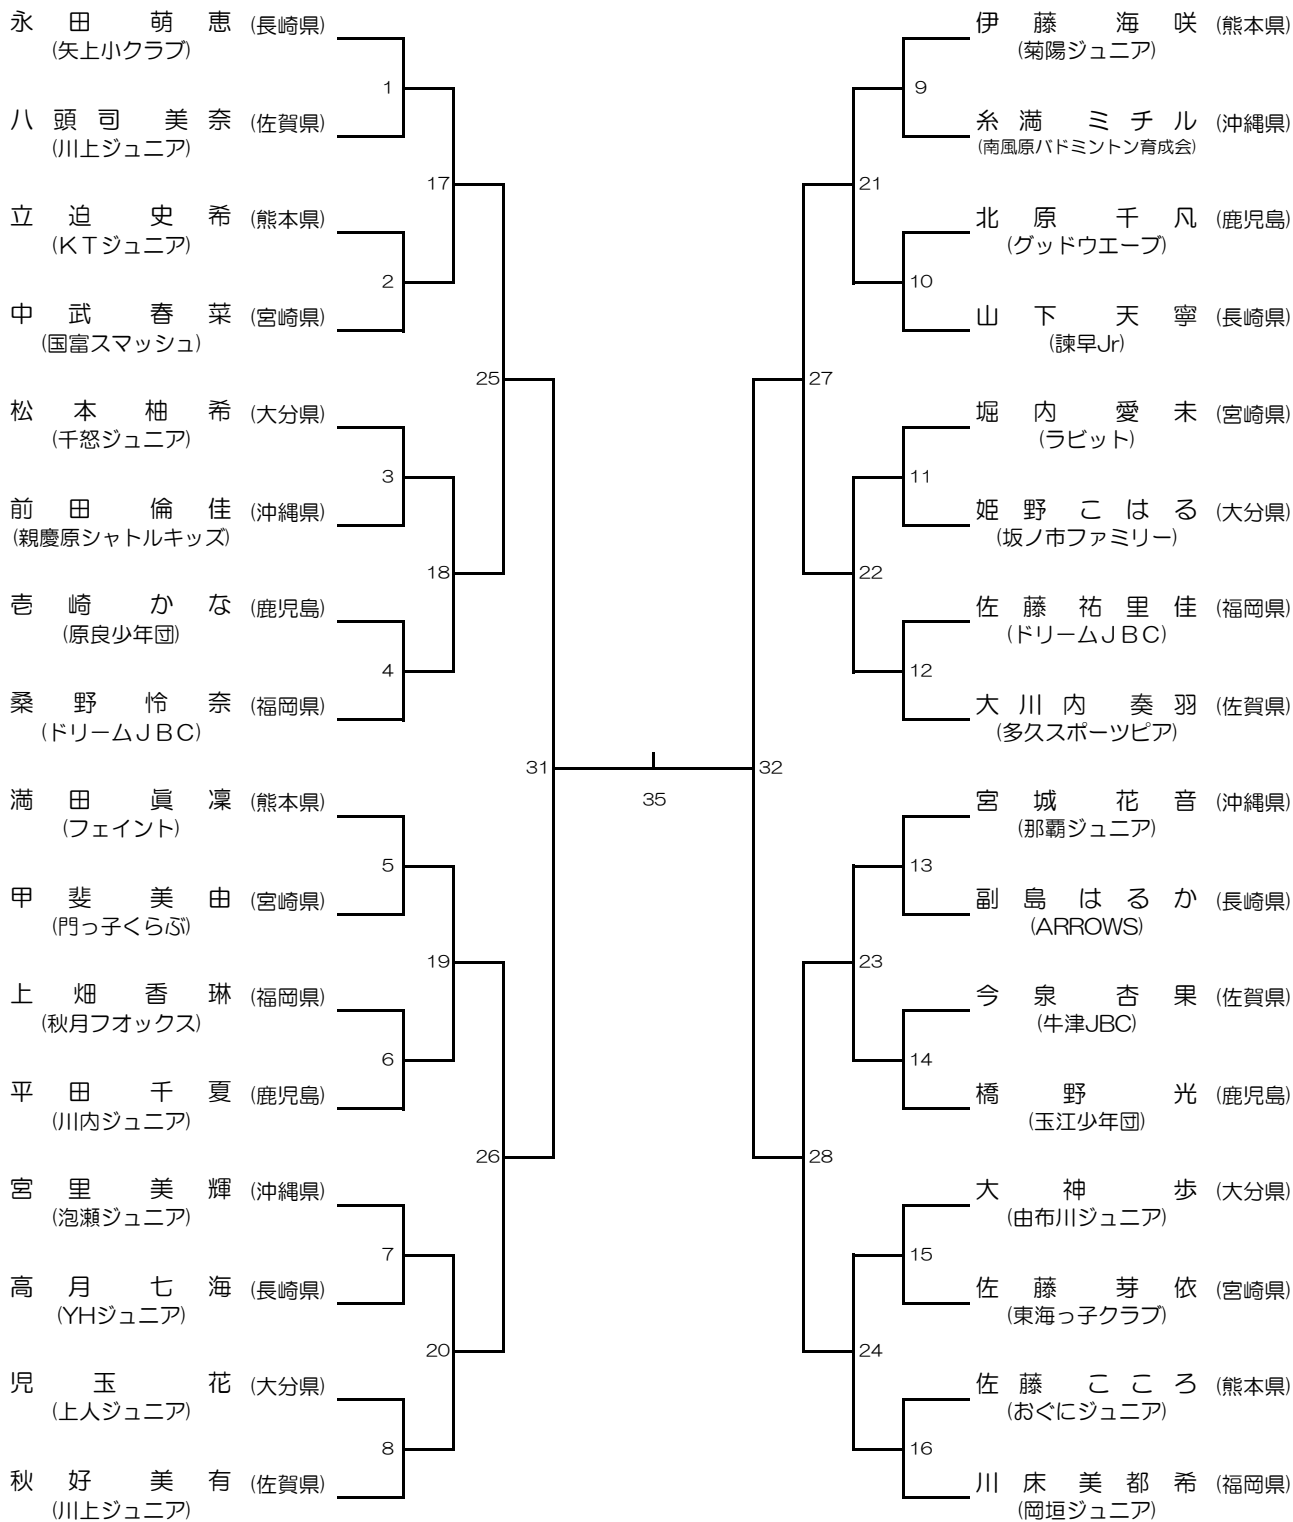

第31回全九州小学生バドミントン選手権大会

男子シングルス5年生以下

第31回全九州小学生バドミントン選手権大会 男子シングルス4年生以下

第31回全九州小学生バドミントン選手権大会

女子シングルス6年生以下

第31回全九州小学生バドミントン選手権大会 女子シングルス5年生以下

3・4位決定戦

34