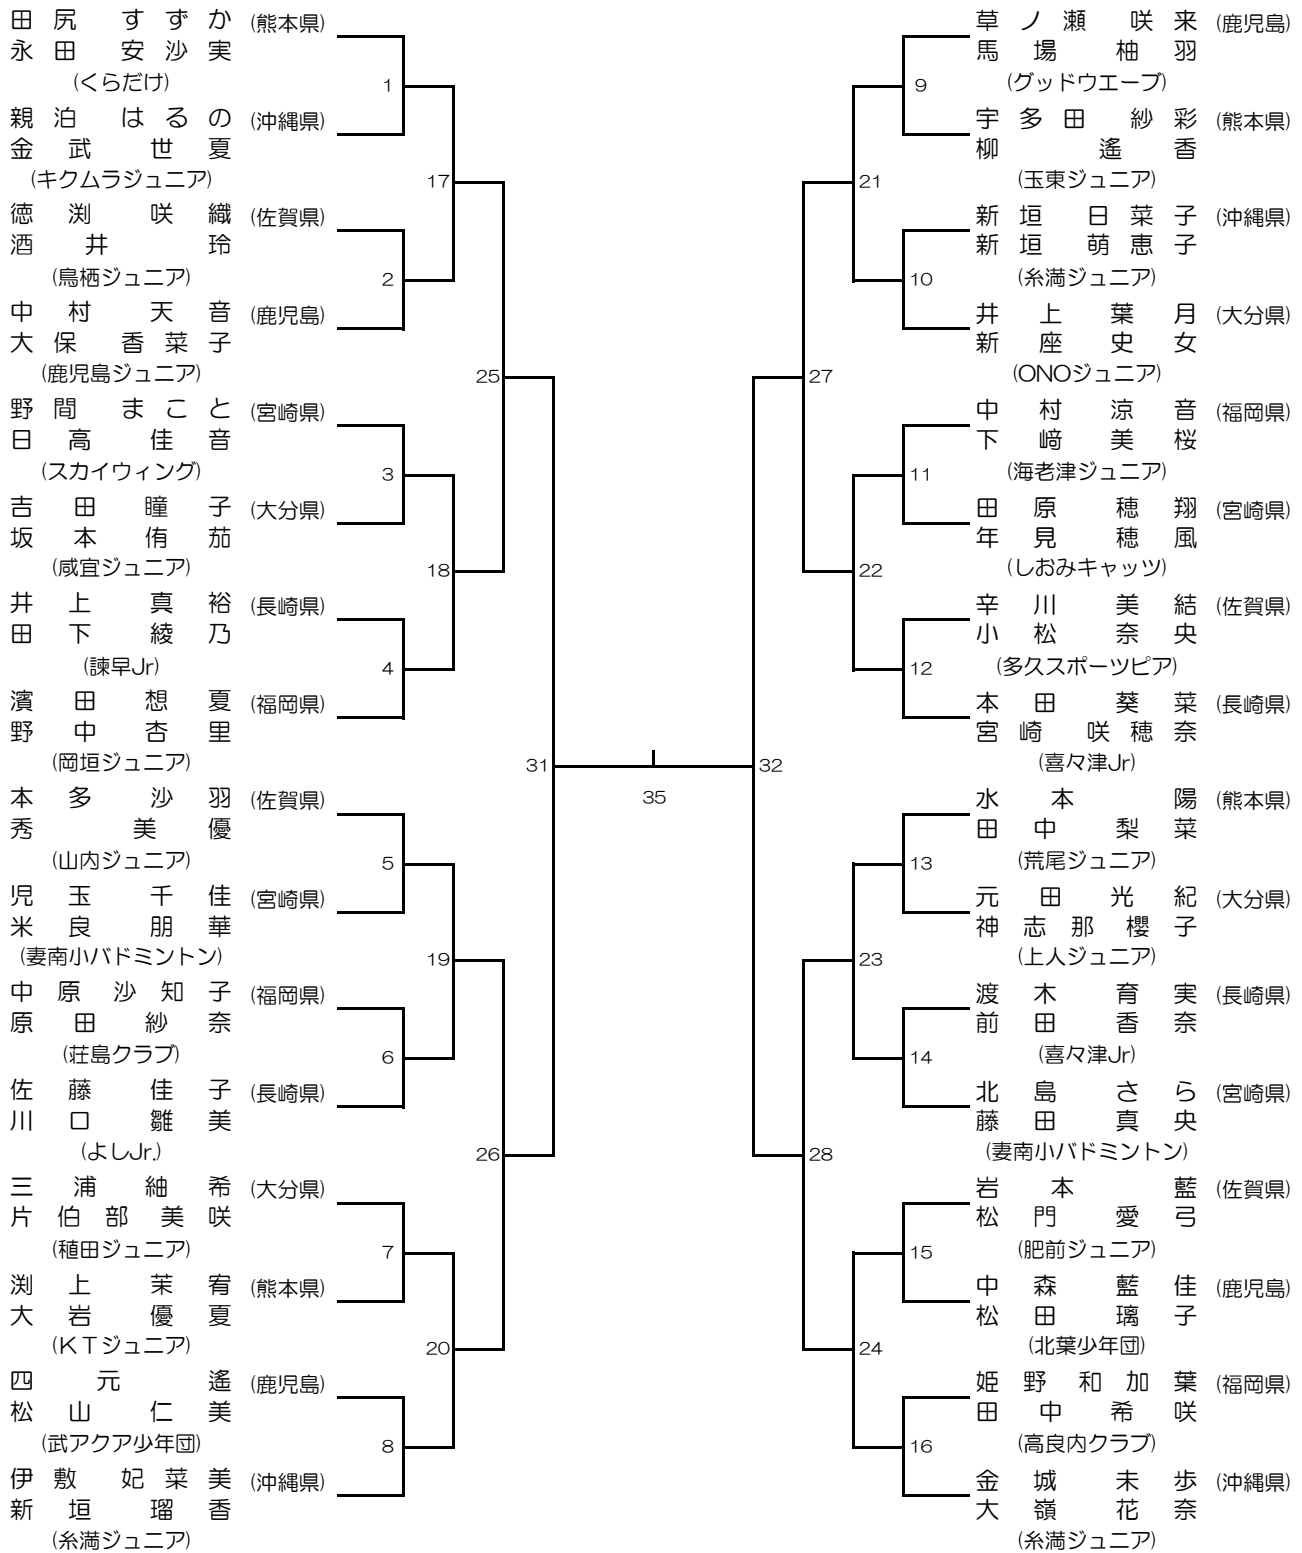

29

33

30

第31回全九州小学生バドミントン選手権大会 女子ダブルス6年生以下

第31回全九州小学生バドミントン選手権大会 女子ダブルス5年生以下

3・4位決定戦

34

5位決定戦