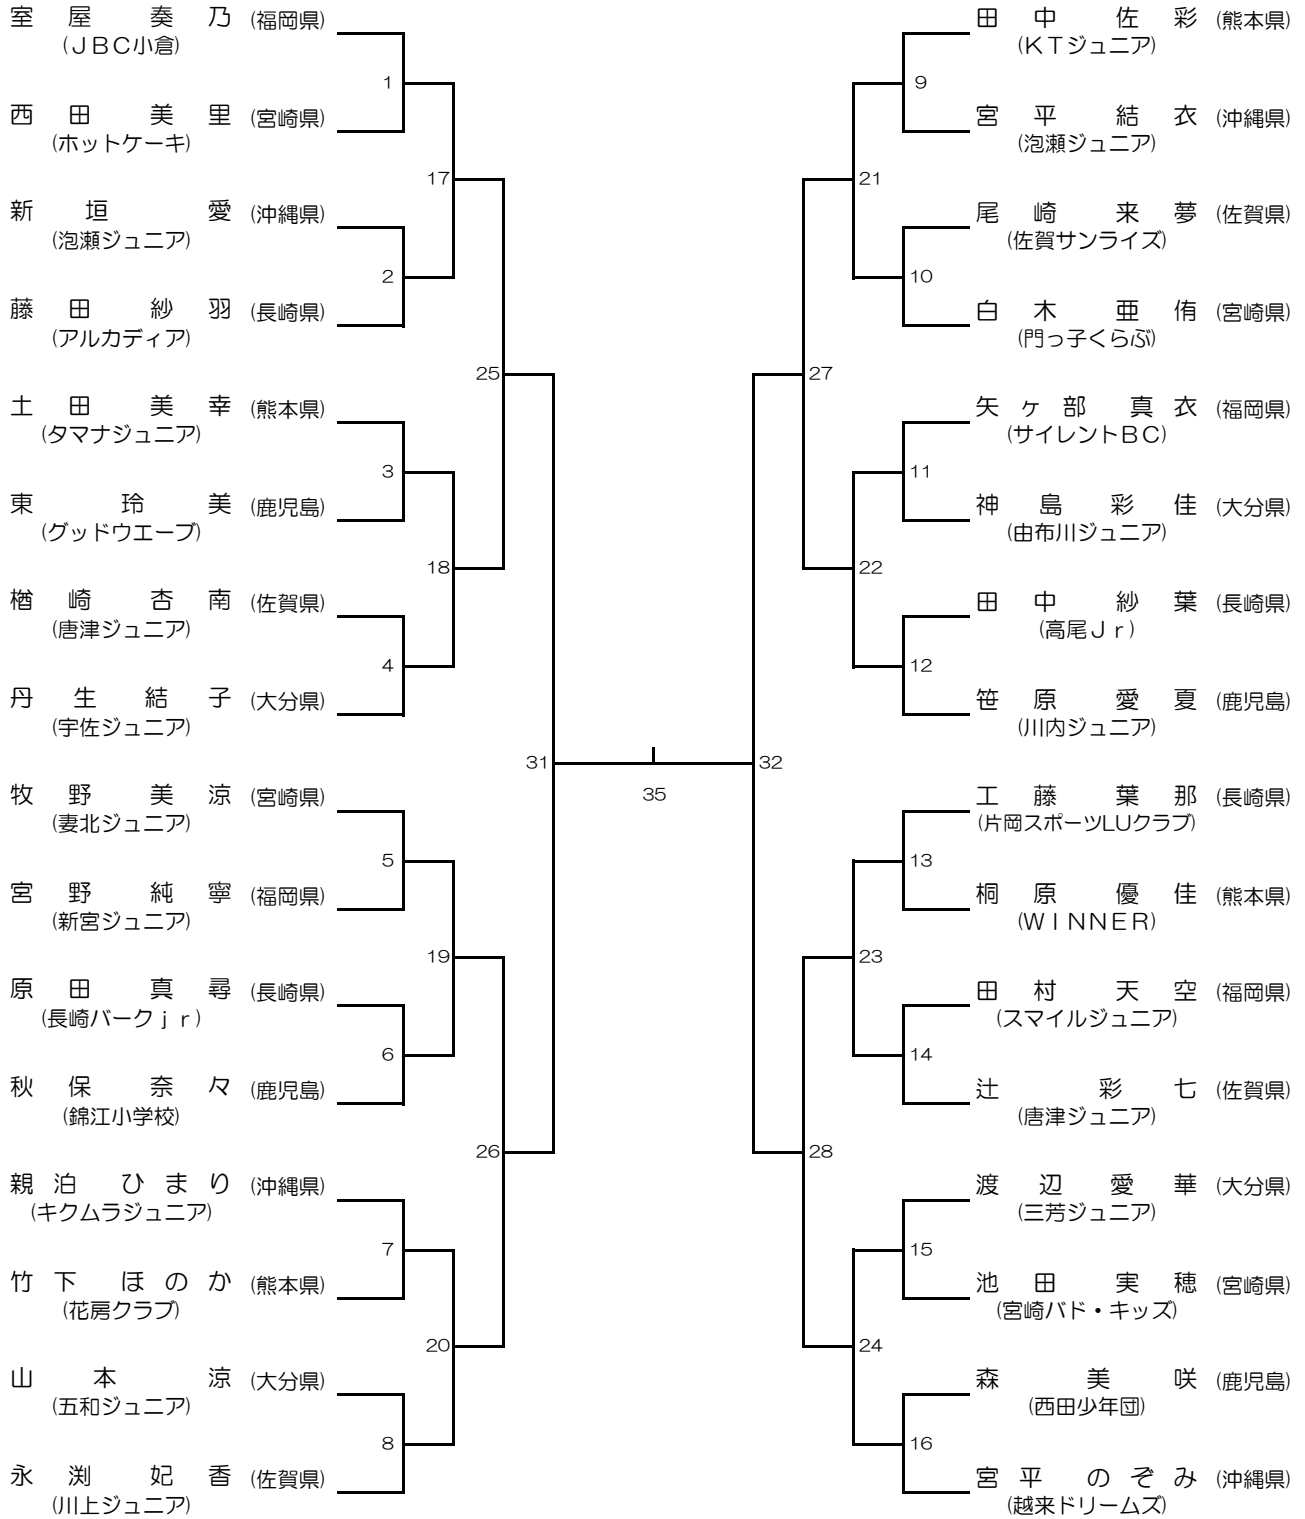

5位決定戦

29

30

33

第31回全九州小学生バドミントン選手権大会

女子シングルス4年生以下

3・4位決定戦

34