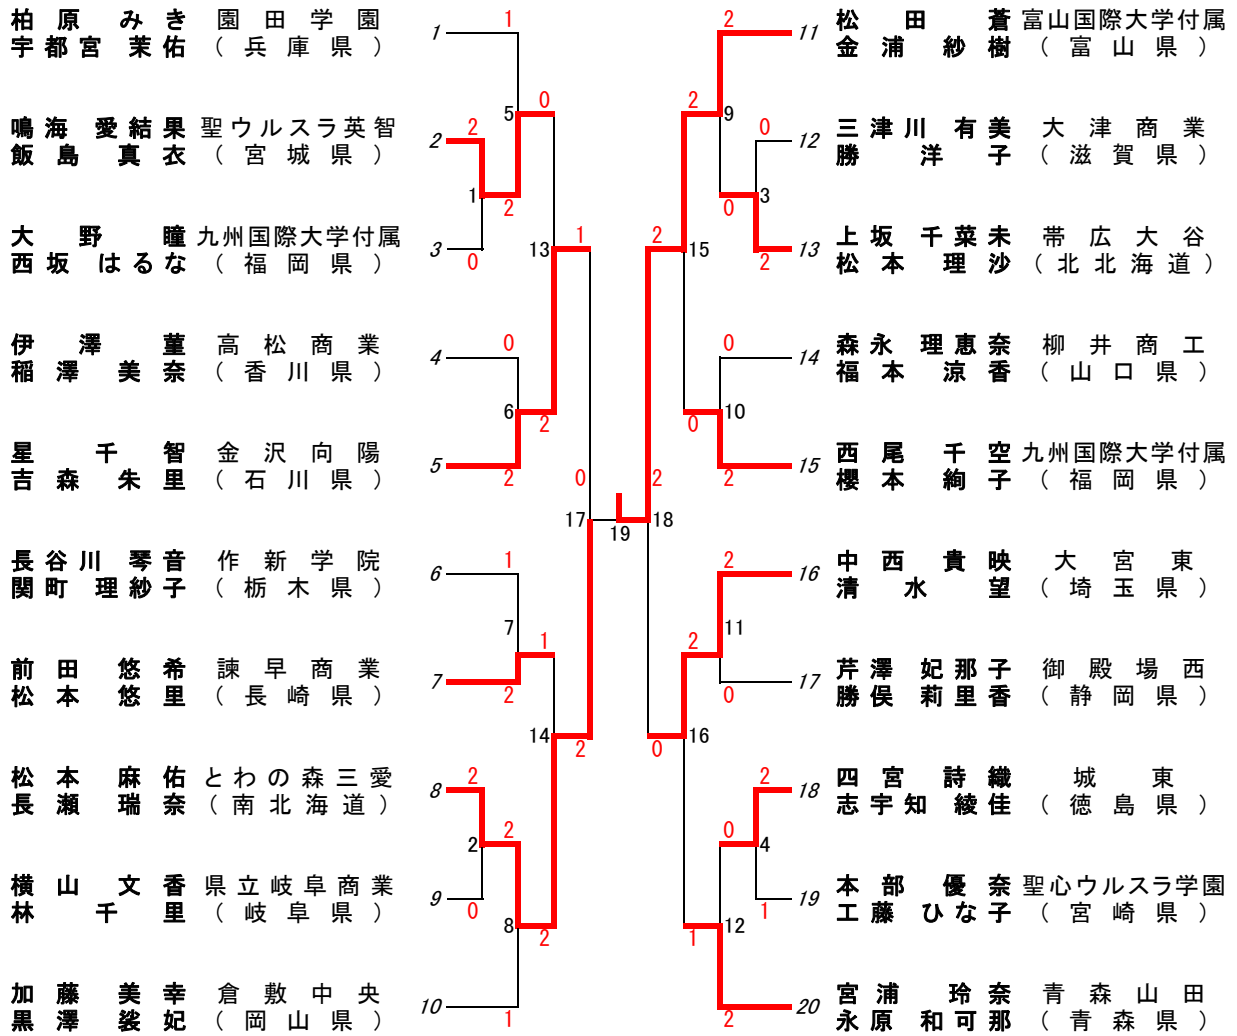

平成24年度 第41回 全国高等学校選抜バドミントン大会 女子個人対抗戦 ダブルス (GD)