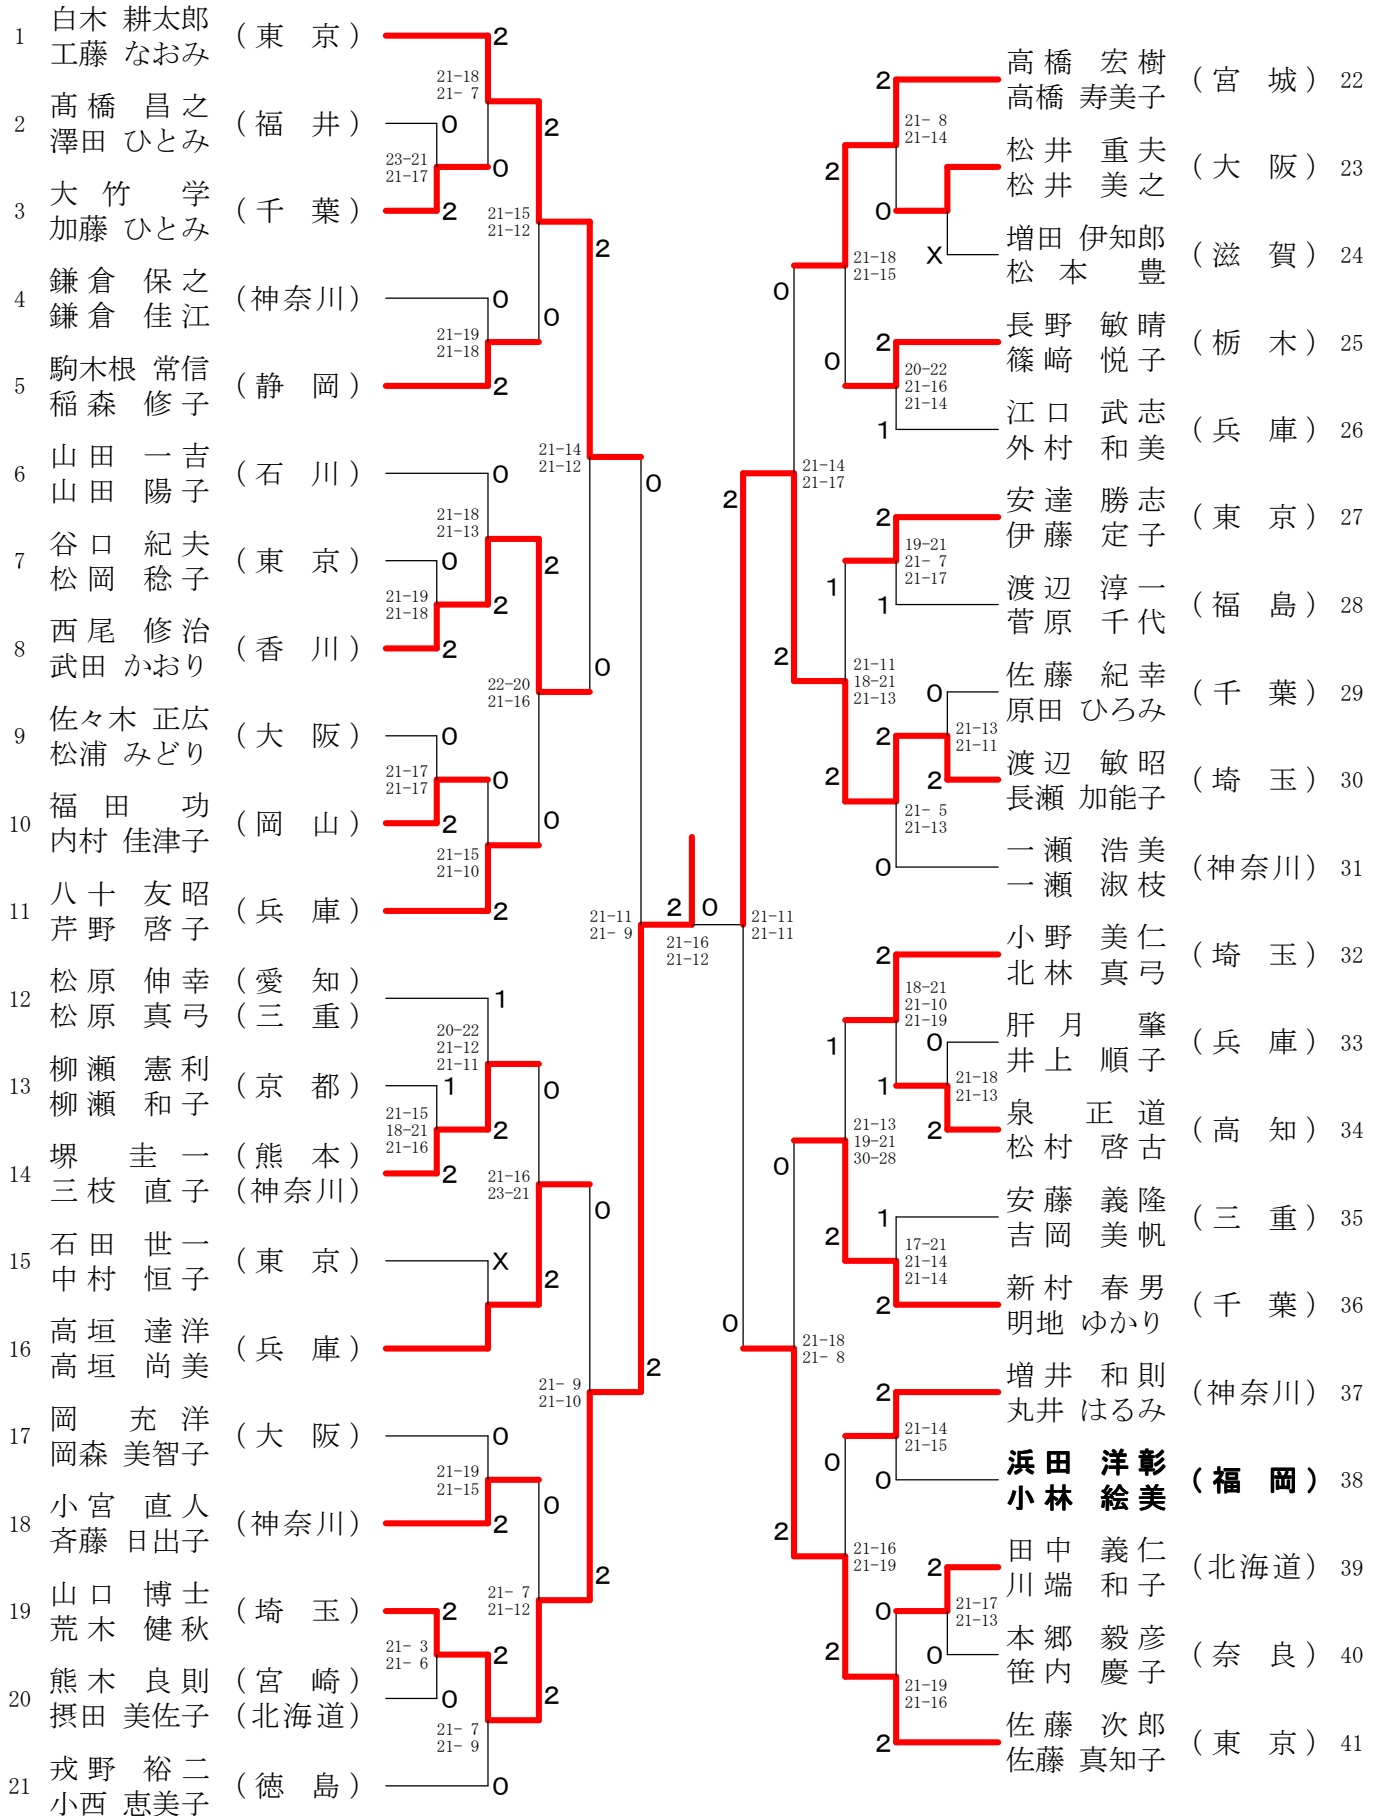

45歳以上混合ダブルス-1

45歳以上混合ダブルス-2

42	横澤 隆行 (東京)	2	21-4 21-14	2	2	宗形 一志 (東京)	62
	粕谷 晴美					上田 晴世	
43	島田 昌幸 (兵庫)	0	21-12 21-19	2	2	松尾 淳一 (神奈川)	63
	山本 英子					大橋 真奈美	
44	岡田 斉 (富山)	2	21-11 21-9	0	2	佐藤 正人 (岩手)	64
	長瀬 恵					柳村 陵子	
45	武藤 健 (千葉)	2	21-14 22-20	0	0	渡邊 竜郎 (宮崎)	65
	中村 百合					渡邊 小百合	
46	居城 誠 (新潟)	0	21-13 21-10	2	2	南都 典忠 (秋田)	66
	居城 真裕美					武田 弘美	
47	野田 裕二 (神奈川)	2	21-17 21-15	1	2	生田 健一 (大阪)	67
	日高 あゆみ					真本 朱実	
48	前田 憲宏 (滋賀)	0	21-16 19-21 21-9	2	0	福嶋 正久 (埼玉)	68
	清原 規子					岩垣 正徳子	
49	吉崎 真史 (熊本)	2	21-16 21-15	0	0	村上 郁夫 (兵庫)	69
	小林 里美					湯村 明美	
50	西村 融典 (香川)	0	21-10 21-8	2	0	貫井 智一 (東京)	70
	田村 由佳					持田 めぐみ	
51	橋場 孝啓 (北海道)	2	21-6 17-21 21-7	2	0	小越 弘之 (広島)	71
	榎山 久美子					角 美智子	
52	日下 拓郎 (愛媛)	2	21-9 21-17	0	2	川島 康行 (千葉)	72
	日下 光子					田中 光枝	
53	山崎 幸夫 (高知)	0	21-16 21-18	0	1	中田 典昭 (兵庫)	73
	坂田 万里					南里 博美	
54	鈴木 正美 (千葉)	2	24-22 21-18	1	2	片山 達也 (大阪)	74
	鈴木 まり子					山 桂子	
55	山田 雅弘 (静岡)	0	22-20 21-15	2	0	中西 昌利 (三重)	75
	植 早苗					中西 亮子	
56	吉川 正夫 (神奈川)	2	21-19 18-21 21-11	1	2	長田 浩之 (北海道)	76
	田中 広子					宮川 里恵	
57	園部 一彦 (大阪)	0	21-18 24-22	2	0	渡邊 忠幸 (福井)	77
	上枝 淳子					齊藤 佳子	
58	林 誉 (三重)	2	21-18 21-17	1	2	栖原 博幸 (神奈川)	78
	川口 真紀					菅谷 美香	
59	塚野 英樹 (東京)	2	21-9 21-11	2	0	三谷 聡司 (京都)	79
	佐藤 正恵					馬場 奈都子	
60	柴田 真志 (兵庫)	0	11-21 21-19 21-15	2	0	西村 好吉 (静岡)	80
	竹山 美智代					西村 知世	
61	西 一訓 (埼玉)	2			2	宮本 道雄 (東京)	81
	岩崎 千春					宮本 美絵