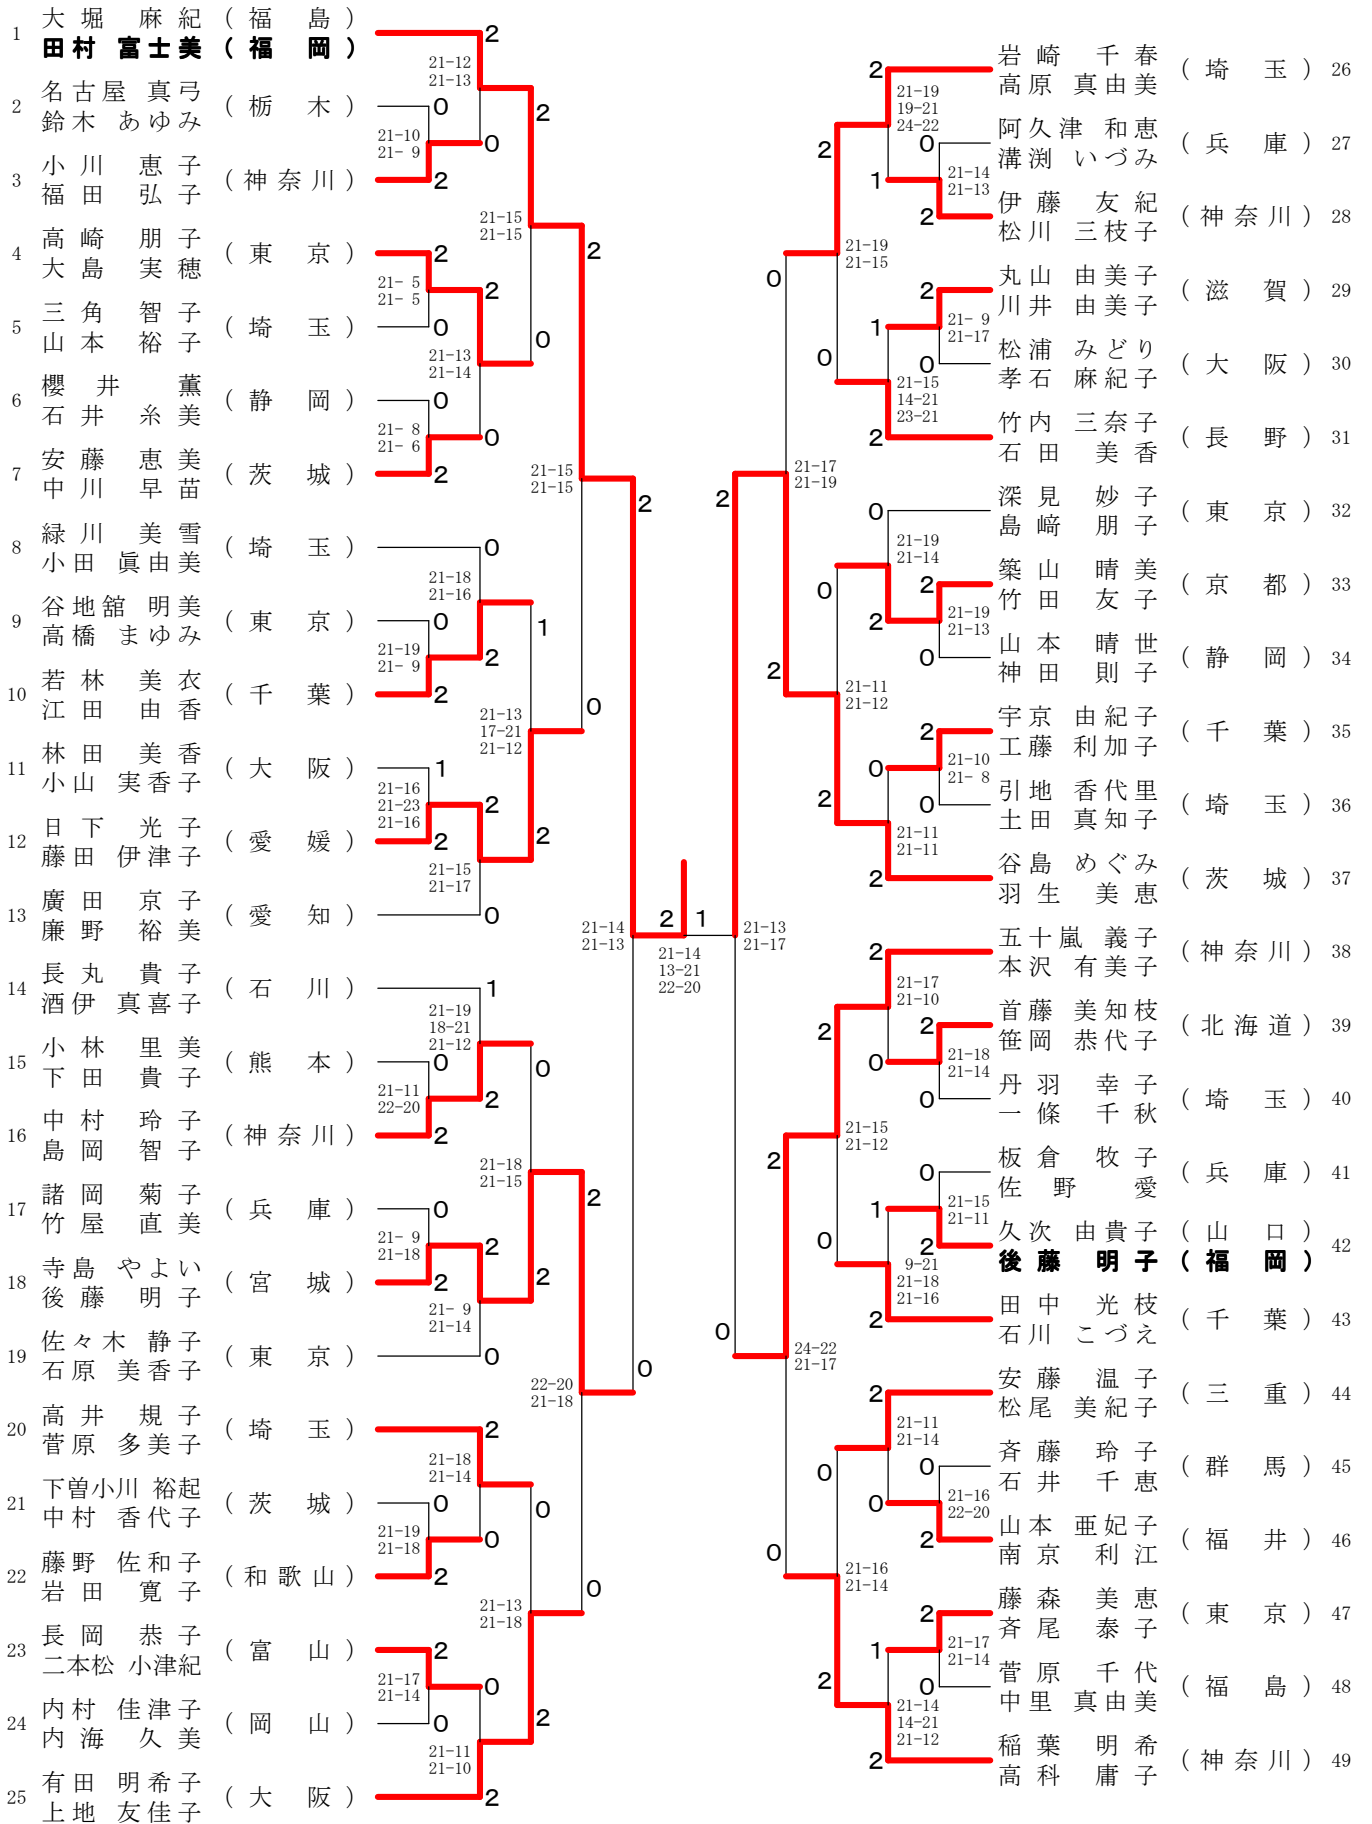

40歳以上女子ダブルス-1

40歳以上女子ダブルス-2

50	榎山 久美子 (北海道)	2	21-10 21-12	2	森脇 順子 (大阪)	74
51	川島 満 (北海道)	1	11-21 21-17 21-19	2	横内 真弓 (大阪)	75
52	松原 真弓 (三重)	0	21-7 21-18	2	坂口 愛 (京都)	76
53	風見 栄里子 (三重)	2	21-7 21-9	2	板原 淳子 (京都)	77
54	救仁郷 洋子 (埼玉)	0	21-11 17-21 21-13	2	森重 陽子 (兵庫)	78
55	藤原 広恵 (埼玉)	1	21-14 21-10	2	福田 恵子 (兵庫)	79
56	堀池 由紀子 (東京)	2	22-20 21-9	2	柴崎 由美子 (埼玉)	80
57	鈴木 理恵 (東京)	0	21-19 17-21 21-19	2	高橋 恵美 (埼玉)	81
58	小林 恵美子 (神奈川)	0	21-18 21-16	2	島田 千賀子 (栃木)	82
59	小笠井 章子 (神奈川)	1	21-16 21-18	2	坂本 悦子 (栃木)	83
60	東濱 恵美 (福岡)	1	21-14 21-6	2	澤田 ひとみ (福井)	84
61	永栄 律子 (富山)	2	30-28 11-21 21-16	2	阿路川 由喜 (福井)	85
62	鷲見 直子 (岐阜)	0	21-9 16-21 21-15	2	北山 京子 (茨城)	86
63	真本 朱実子 (大阪)	0	21-17 21-8	2	白木 真弓 (熊本)	87
64	石井 厚子 (大阪)	1	21-11 22-20	2	坂崎 美奈子 (熊本)	88
65	前田 由美子 (埼玉)	0	21-16 21-17	2	大城 裕子 (沖縄)	89
66	大平 郁子 (埼玉)	0	21-11 21-12	2	若月 美智子 (東京)	90
67	堀端 佐知子 (福井)	0	21-11 23-21	2	福島 美記子 (東京)	91
68	浅田 晴美 (福井)	0	21-11 21-16	2	今井 早由里 (東京)	92
69	岡村 洋子 (群馬)	2	21-17 21-8	2	倉島 政子 (新潟)	93
70	峰岸 靖子 (群馬)	2	21-12 21-16	2	早戸 多美恵 (新潟)	94
71	富田 佳美 (愛知)	2	21-11 21-8	2	柚田 貴美 (兵庫)	95
72	土屋 展子 (東京)	2	21-11 21-8	2	伊藤 弘美 (兵庫)	96
73	利川 三貴 (大阪)	2	21-11 21-12	2	北原 鶴美 (富山)	97
74	俵 由紀路美 (滋賀)	0	21-11 21-12	2	越田 真佐美 (富山)	98
75	山田 陽子代 (石川)	0	21-11 21-12	2	石原 直美 (山梨)	99
76	荒木 美智代 (石川)	2	21-11 21-12	2	山口 淳子 (埼玉)	100
77	池田 恵美子 (千葉)	2	21-11 21-12	2	酒井 佳子 (埼玉)	101
78	斎木 玲子 (千葉)	0	21-11 21-12	2	佐々木 尚子 (神奈川)	102
79	土井 誠子 (兵庫)	0	21-11 21-12	2	小林 暁子 (神奈川)	103
80	守川 未紗 (兵庫)	0	21-11 21-12	2	江藤 綾子 (埼玉)	104
81	坂本 京子 (茨城)	1	21-11 21-12	2	奥田 薫 (埼玉)	105
82	泉川 純子 (埼玉)	0	21-11 21-12	2	木村 恵里美 (和歌山)	106
83	重松 聡美 (埼玉)	2	21-11 21-12	2	伊藤 栄美 (和歌山)	107
84	吉田 清美 (神奈川)	1	21-11 21-12	2	谷口 直子 (千葉)	108
85	田川 由衣 (神奈川)	2	21-11 21-12	2	柳川 弘恵 (千葉)	109
86	長澤 理江子 (東京)	1	21-11 21-12	2	横手 智江美 (岩手)	110
87	紀平 あき子 (東京)	1	21-11 21-12	2	伊藤 明美 (福島)	111
88	小林 朋子 (静岡)	2	21-11 21-12	2	小沼 尚子 (茨城)	112
89	小林 美枝 (静岡)	0	21-11 21-12	2	森 知美 (茨城)	113
90	小村 由佳 (香川)	0	21-11 21-12	2		
91	田松 昌代 (香川)	2	21-11 21-12	2		
92	入江 早苗 (栃木)	2	21-11 21-12	2		
93	天川 恵美子 (栃木)	2	21-11 21-12	2