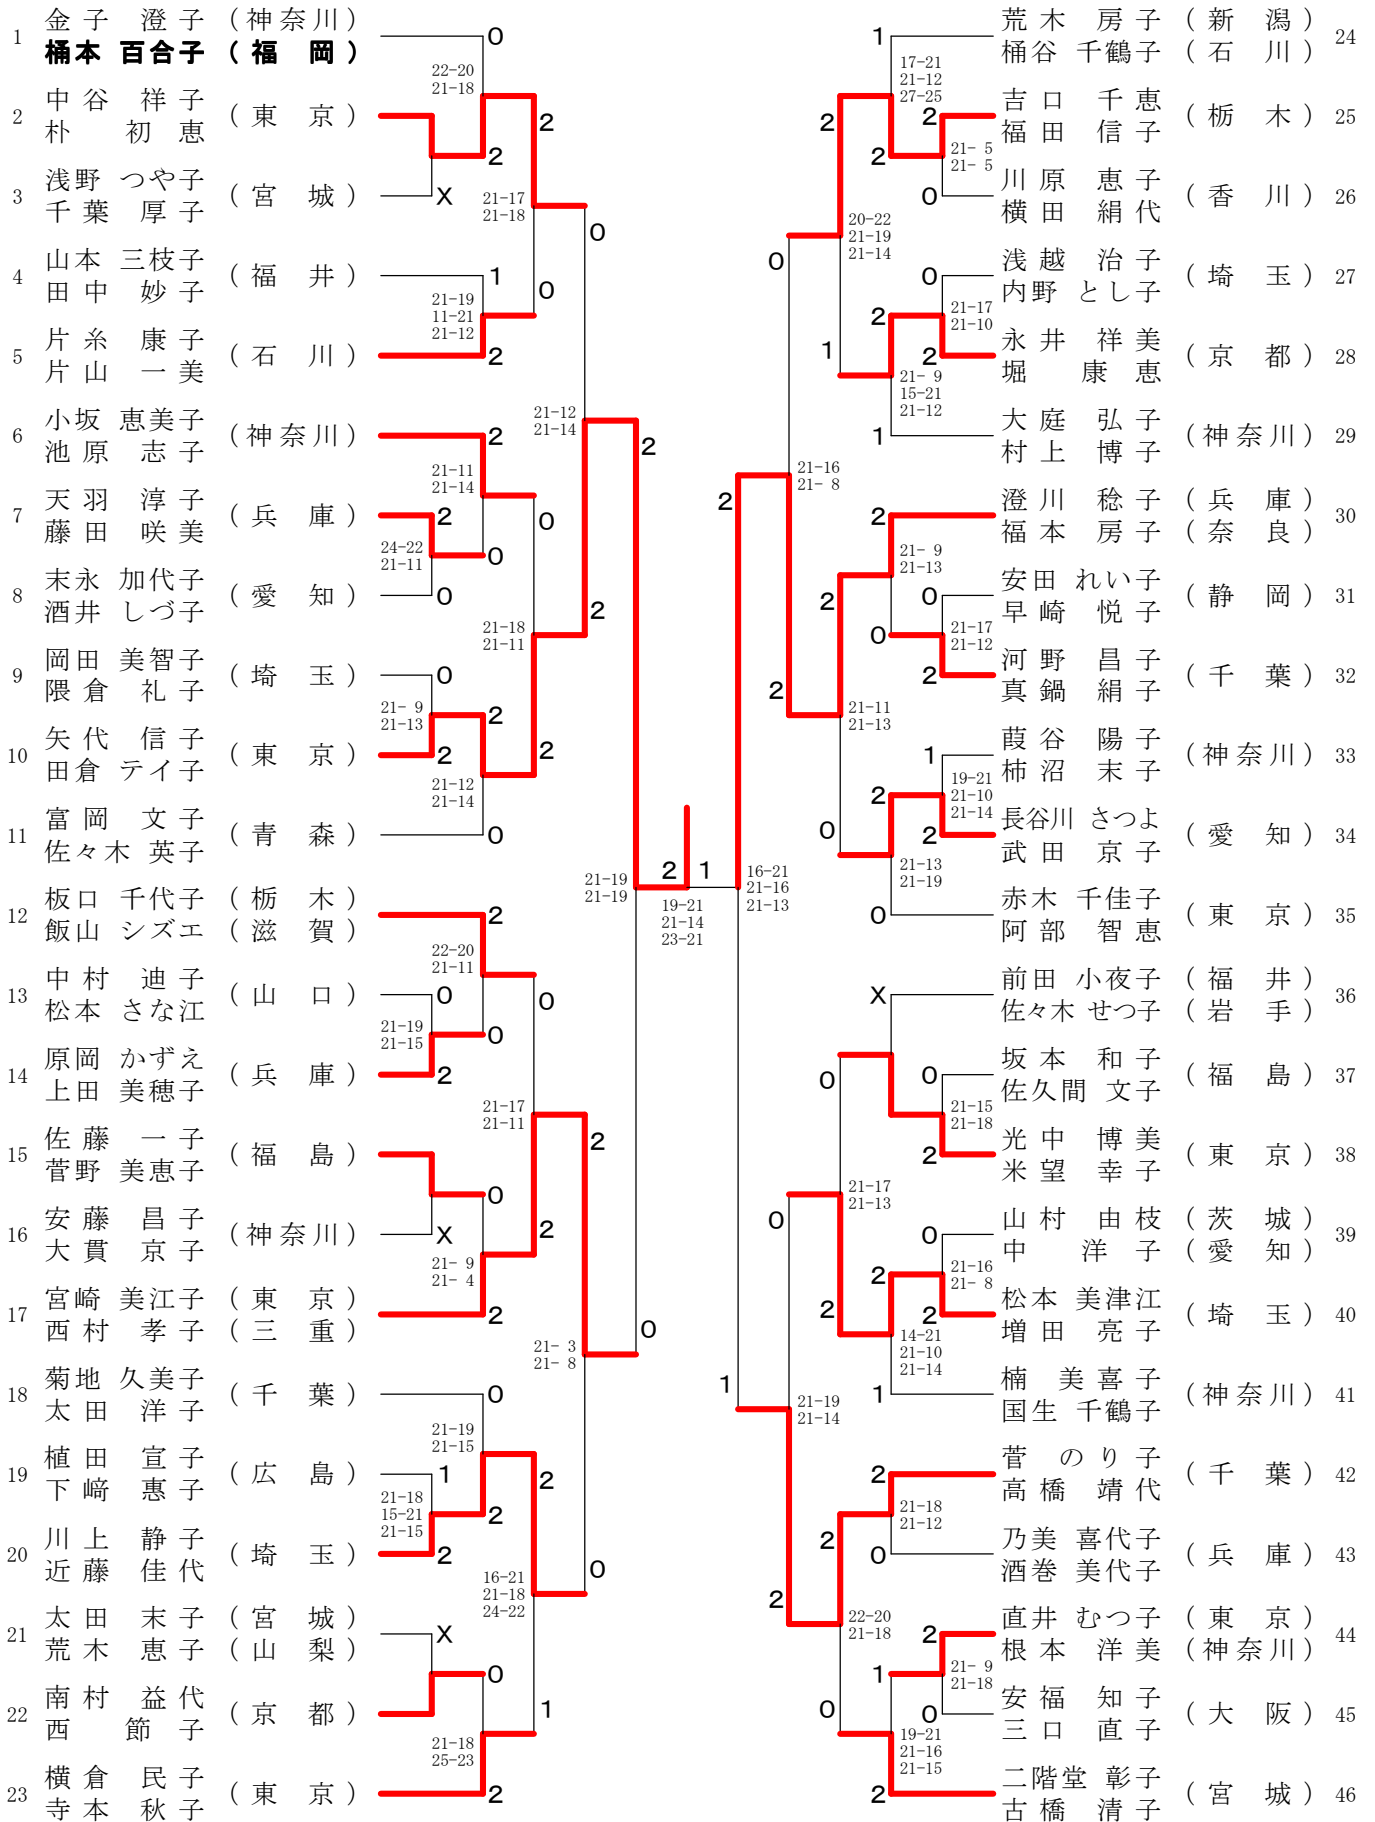

60歳以上女子ダブルス

65歳以上女子ダブルス

70歳以上女子ダブルス

75歳以上女子ダブルス

30歳以上混合ダブルス-1

30歳以上混合ダブルス-2

35歳以上混合ダブルス-1

35歳以上混合ダブルス-2