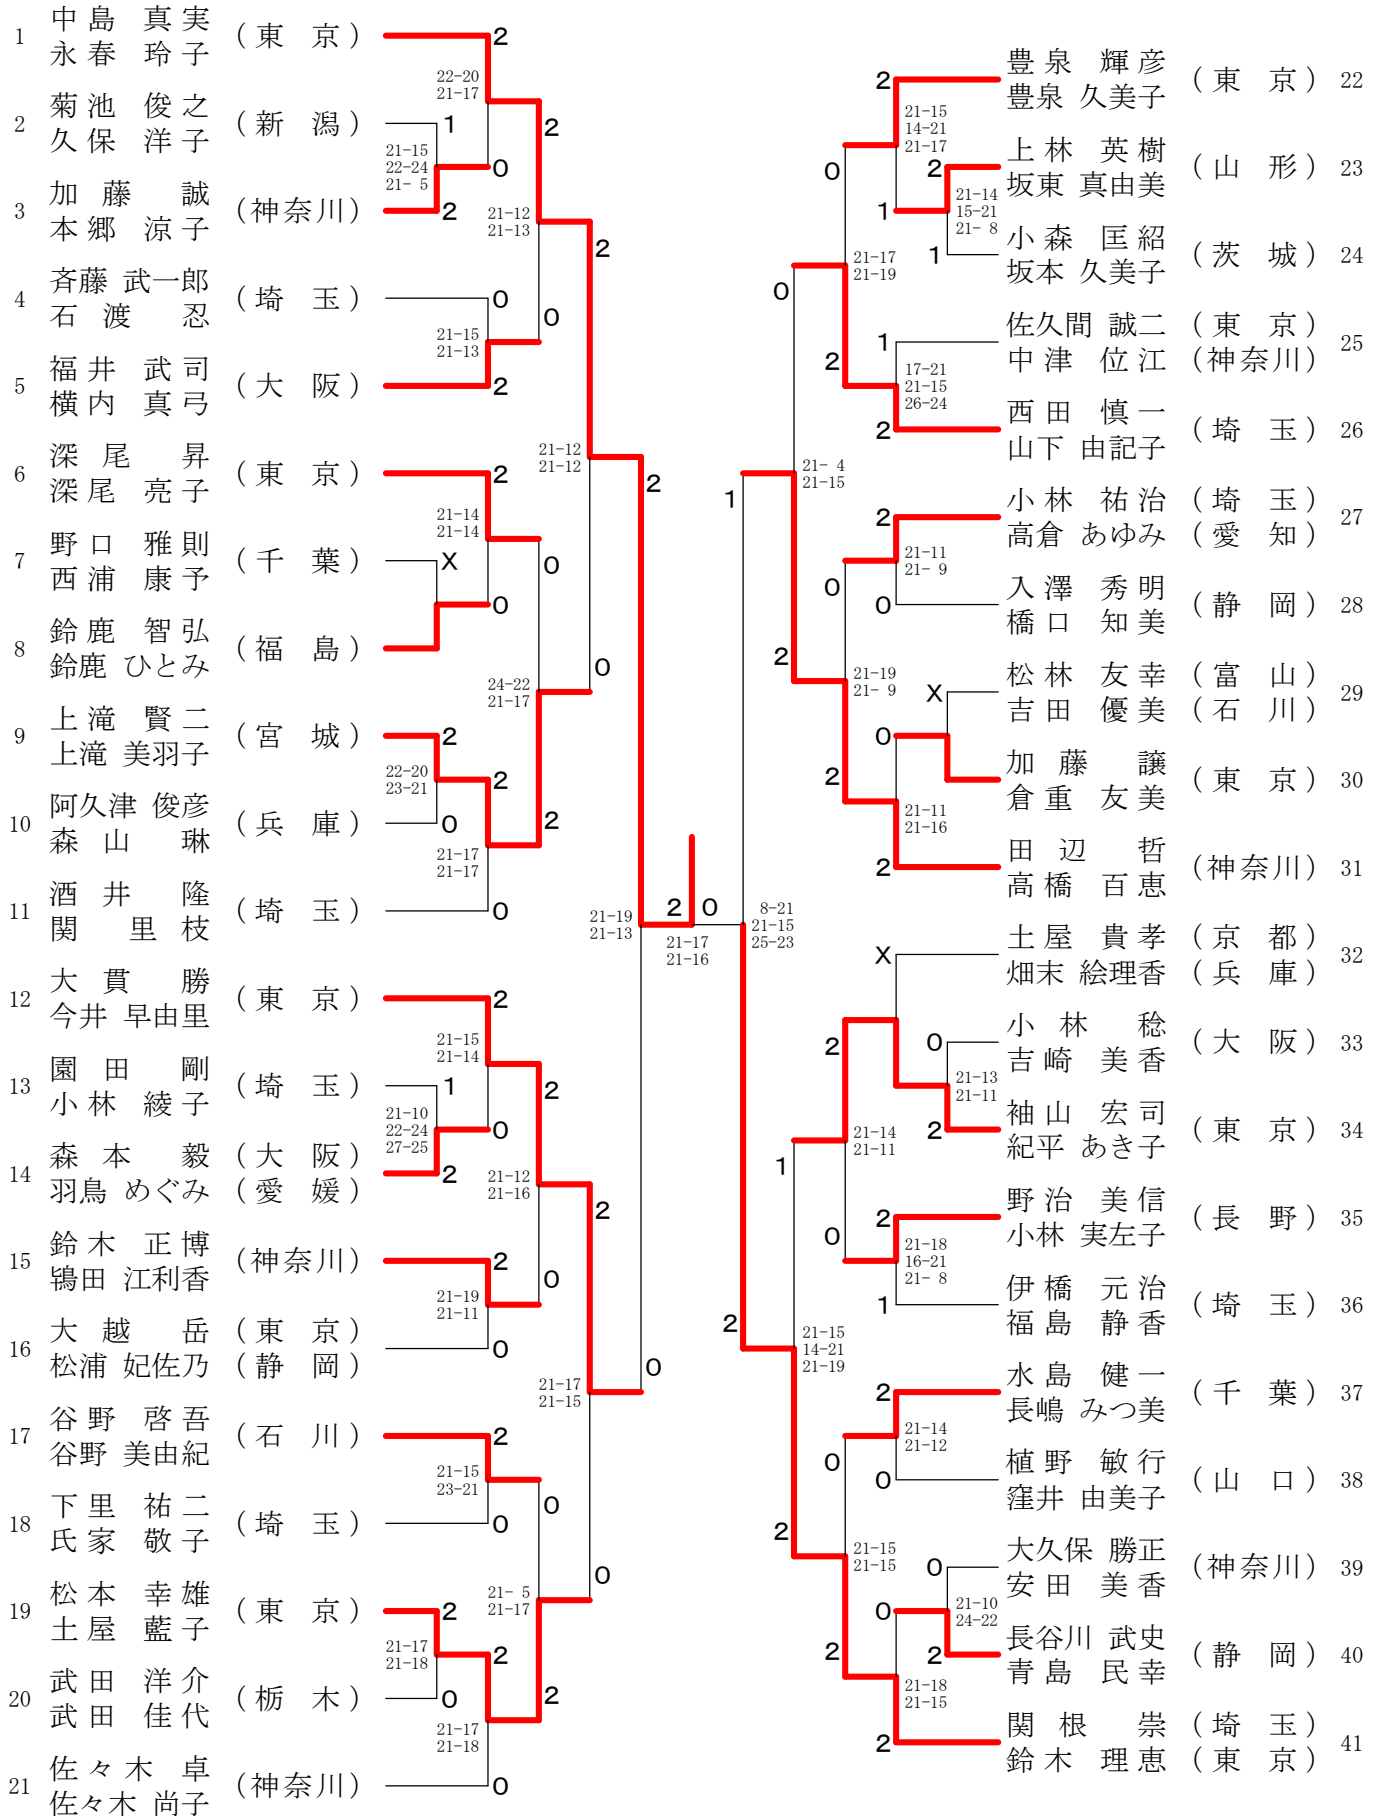

60歳以上女子ダブルス

65歳以上女子ダブルス

70歳以上女子ダブルス

75歳以上女子ダブルス

30歳以上混合ダブルス-1

30歳以上混合ダブルス-2

35歳以上混合ダブルス-1

35歳以上混合ダブルス-2