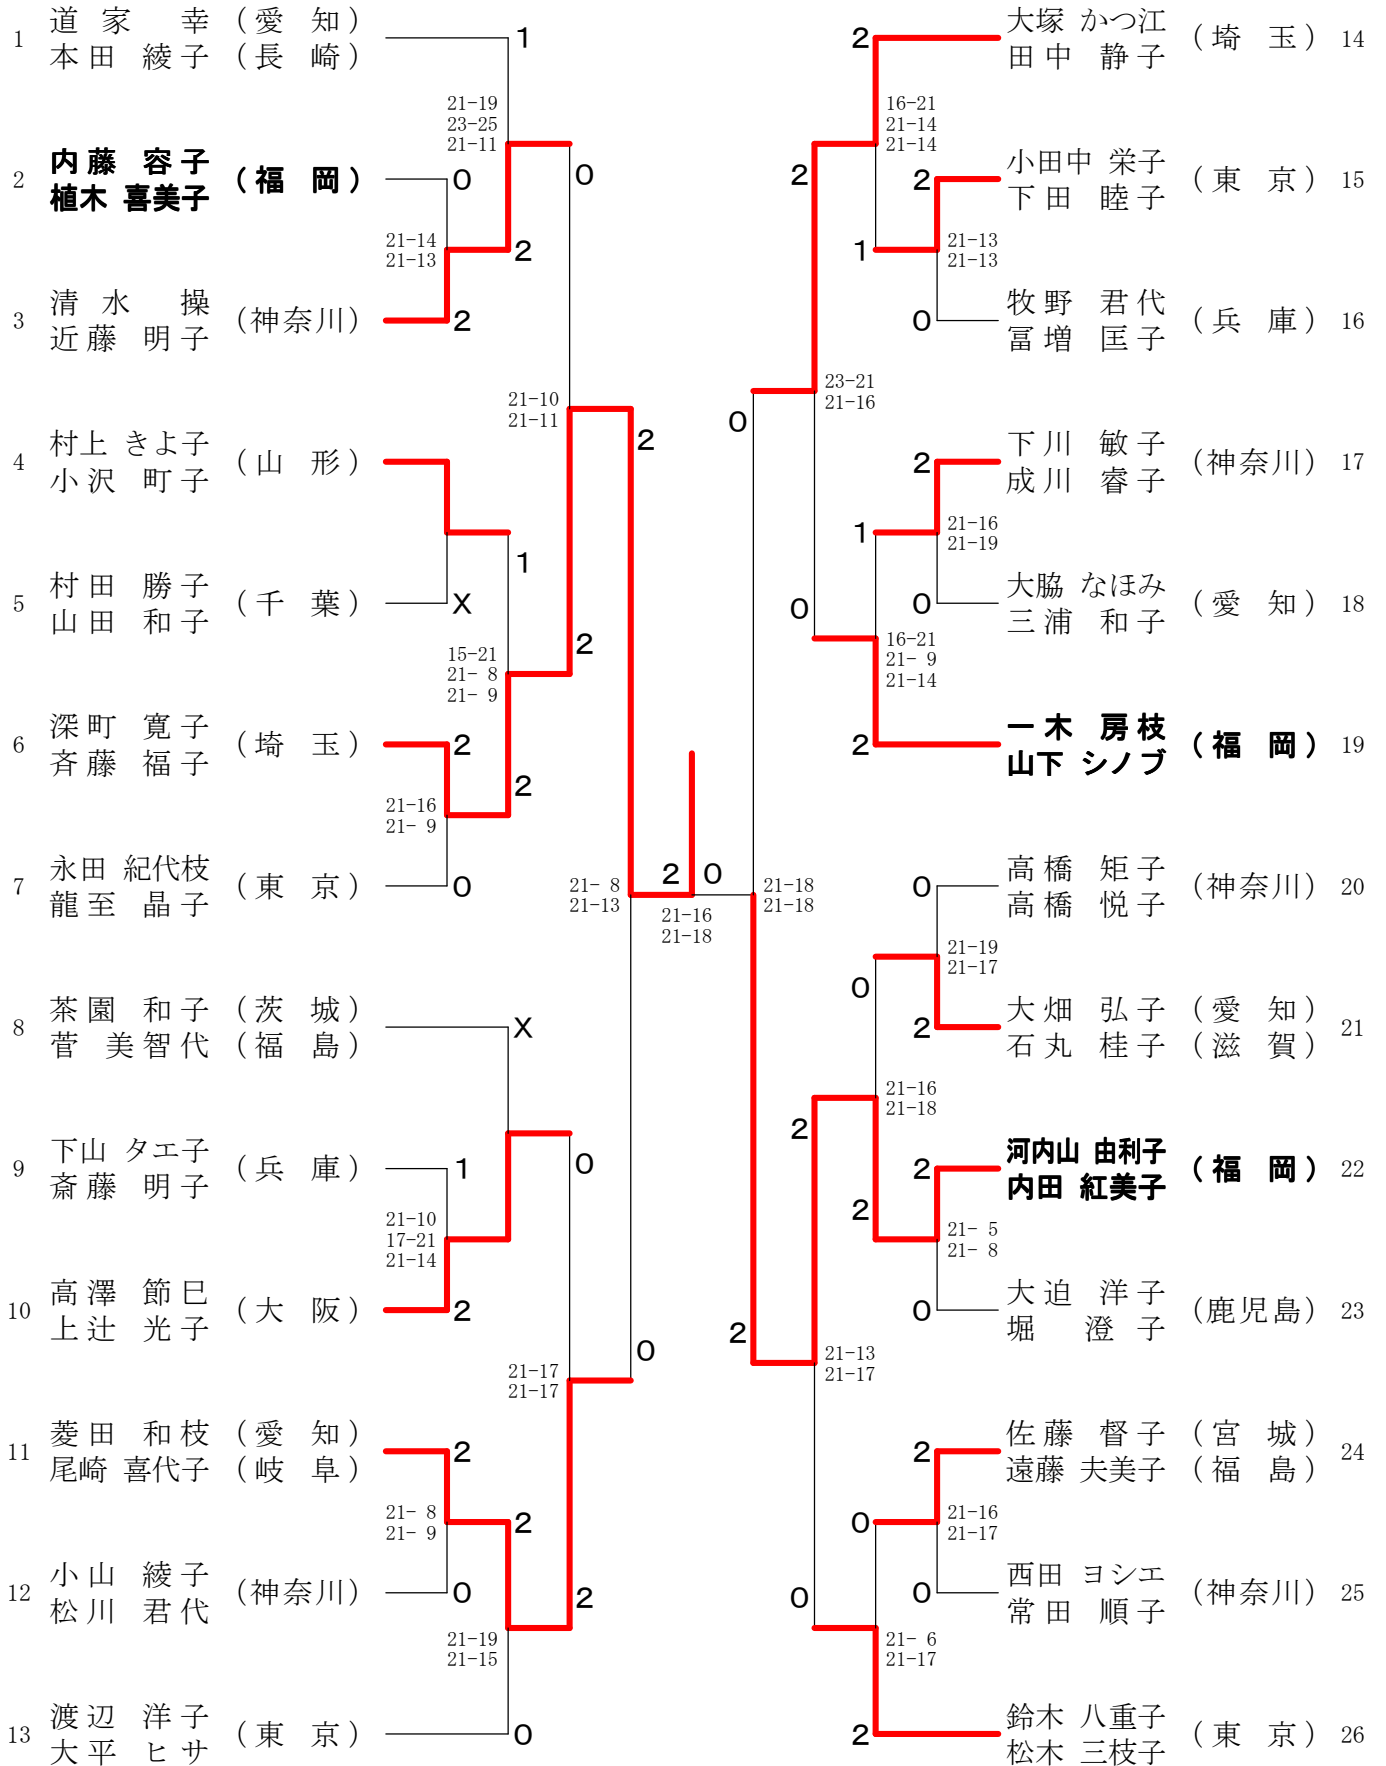

60歳以上女子ダブルス

65歳以上女子ダブルス

70歳以上女子ダブルス

75歳以上女子ダブルス

30歳以上混合ダブルス-1

30歳以上混合ダブルス-2

35歳以上混合ダブルス-1

35歳以上混合ダブルス-2