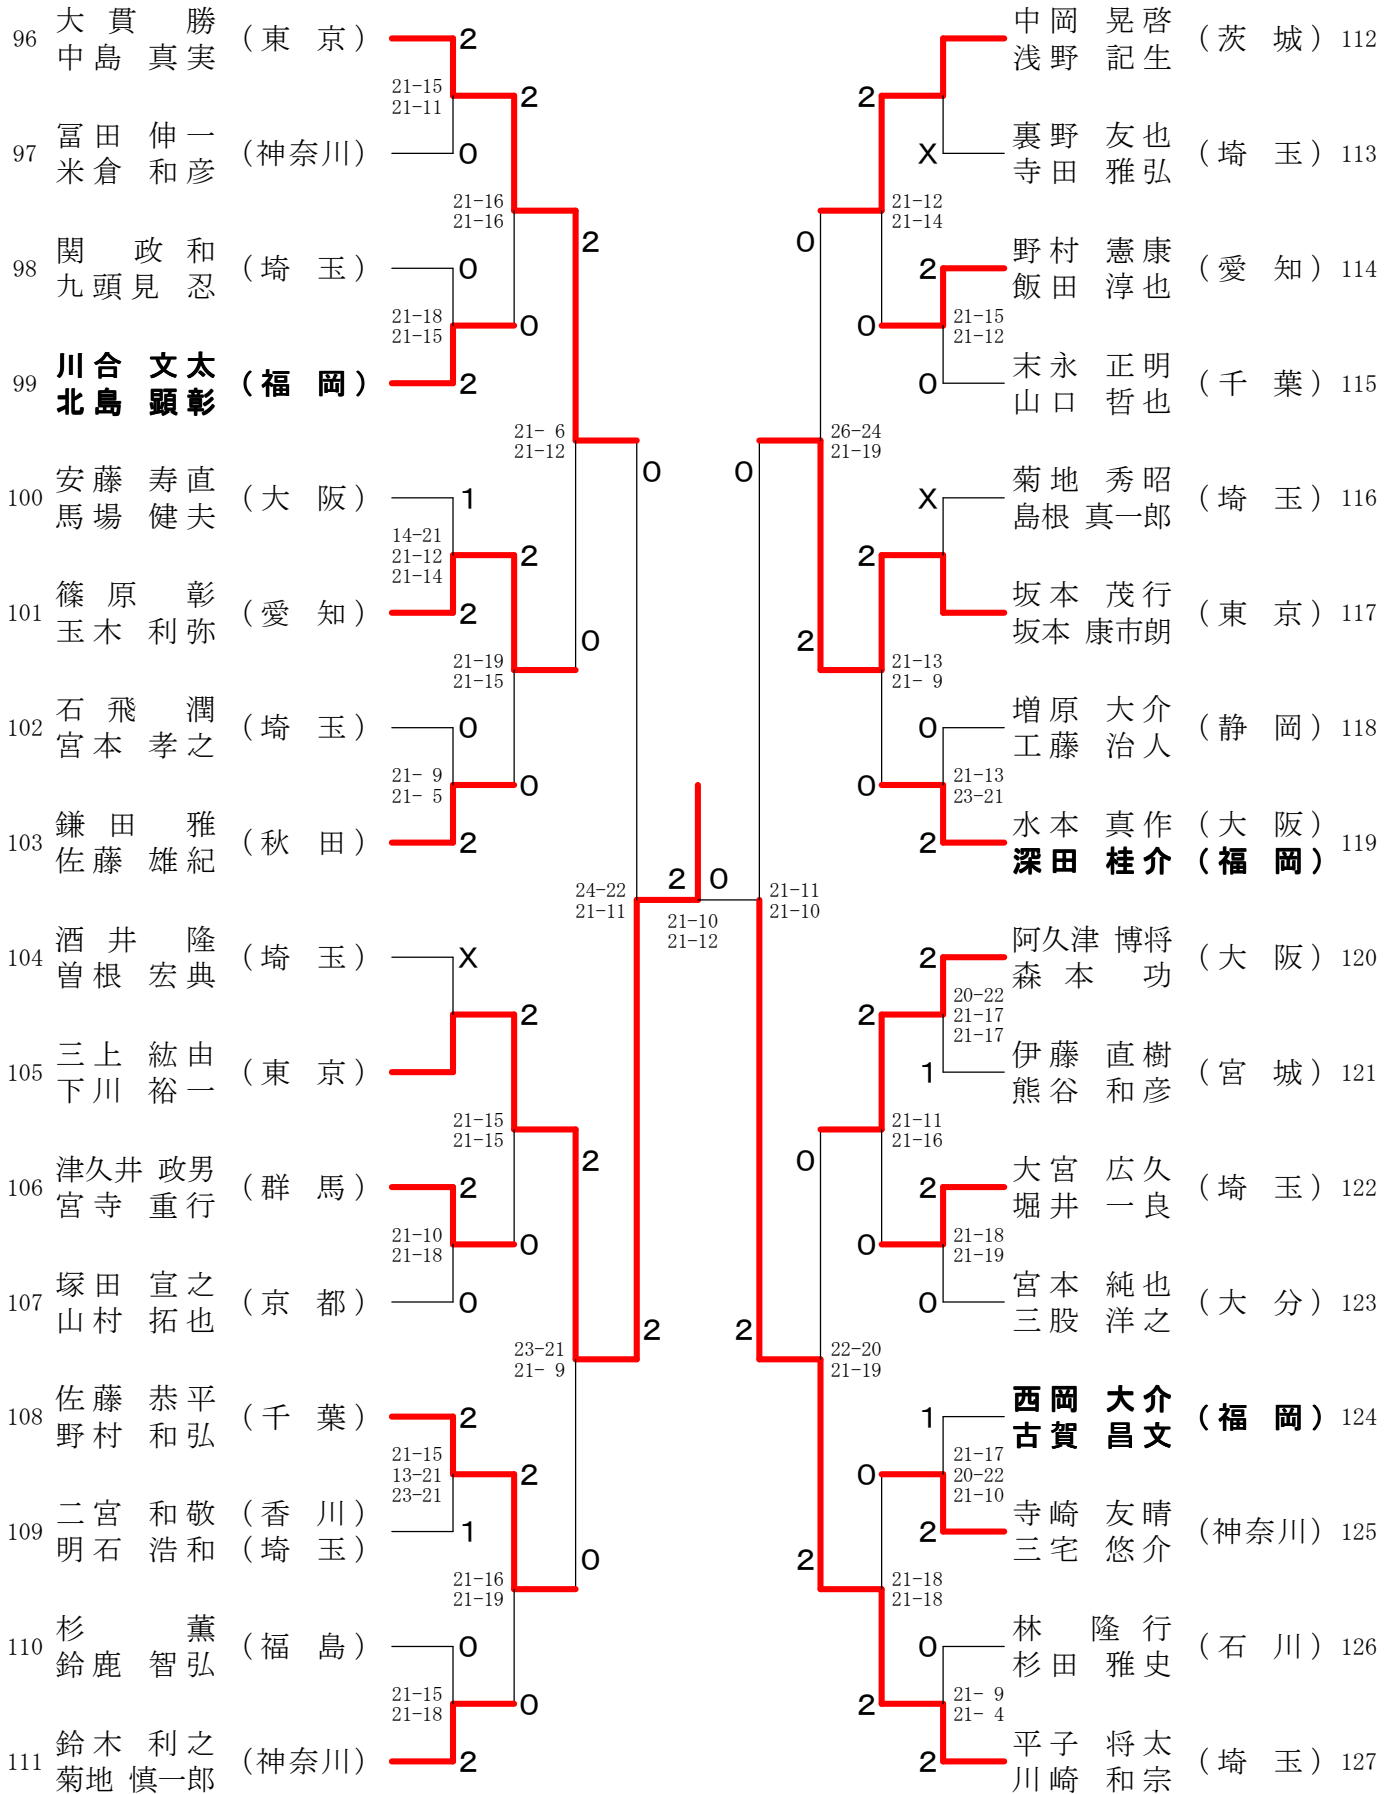

60歳以上女子シングルス

65歳以上女子シングルス

70歳以上女子シングルス

75歳以上女子シングルス

30歳以上男子ダブルス-1

30歳以上男子ダブルス-2

30歳以上男子ダブルス-3

30歳以上男子ダブルス-4

35歳以上男子ダブルス-1

35歳以上男子ダブルス-2

35歳以上男子ダブルス-3

35歳以上男子ダブルス-4

40歳以上男子ダブルス-1

40歳以上男子ダブルス-2

40歳以上男子ダブルス-3

40歳以上男子ダブルス-4