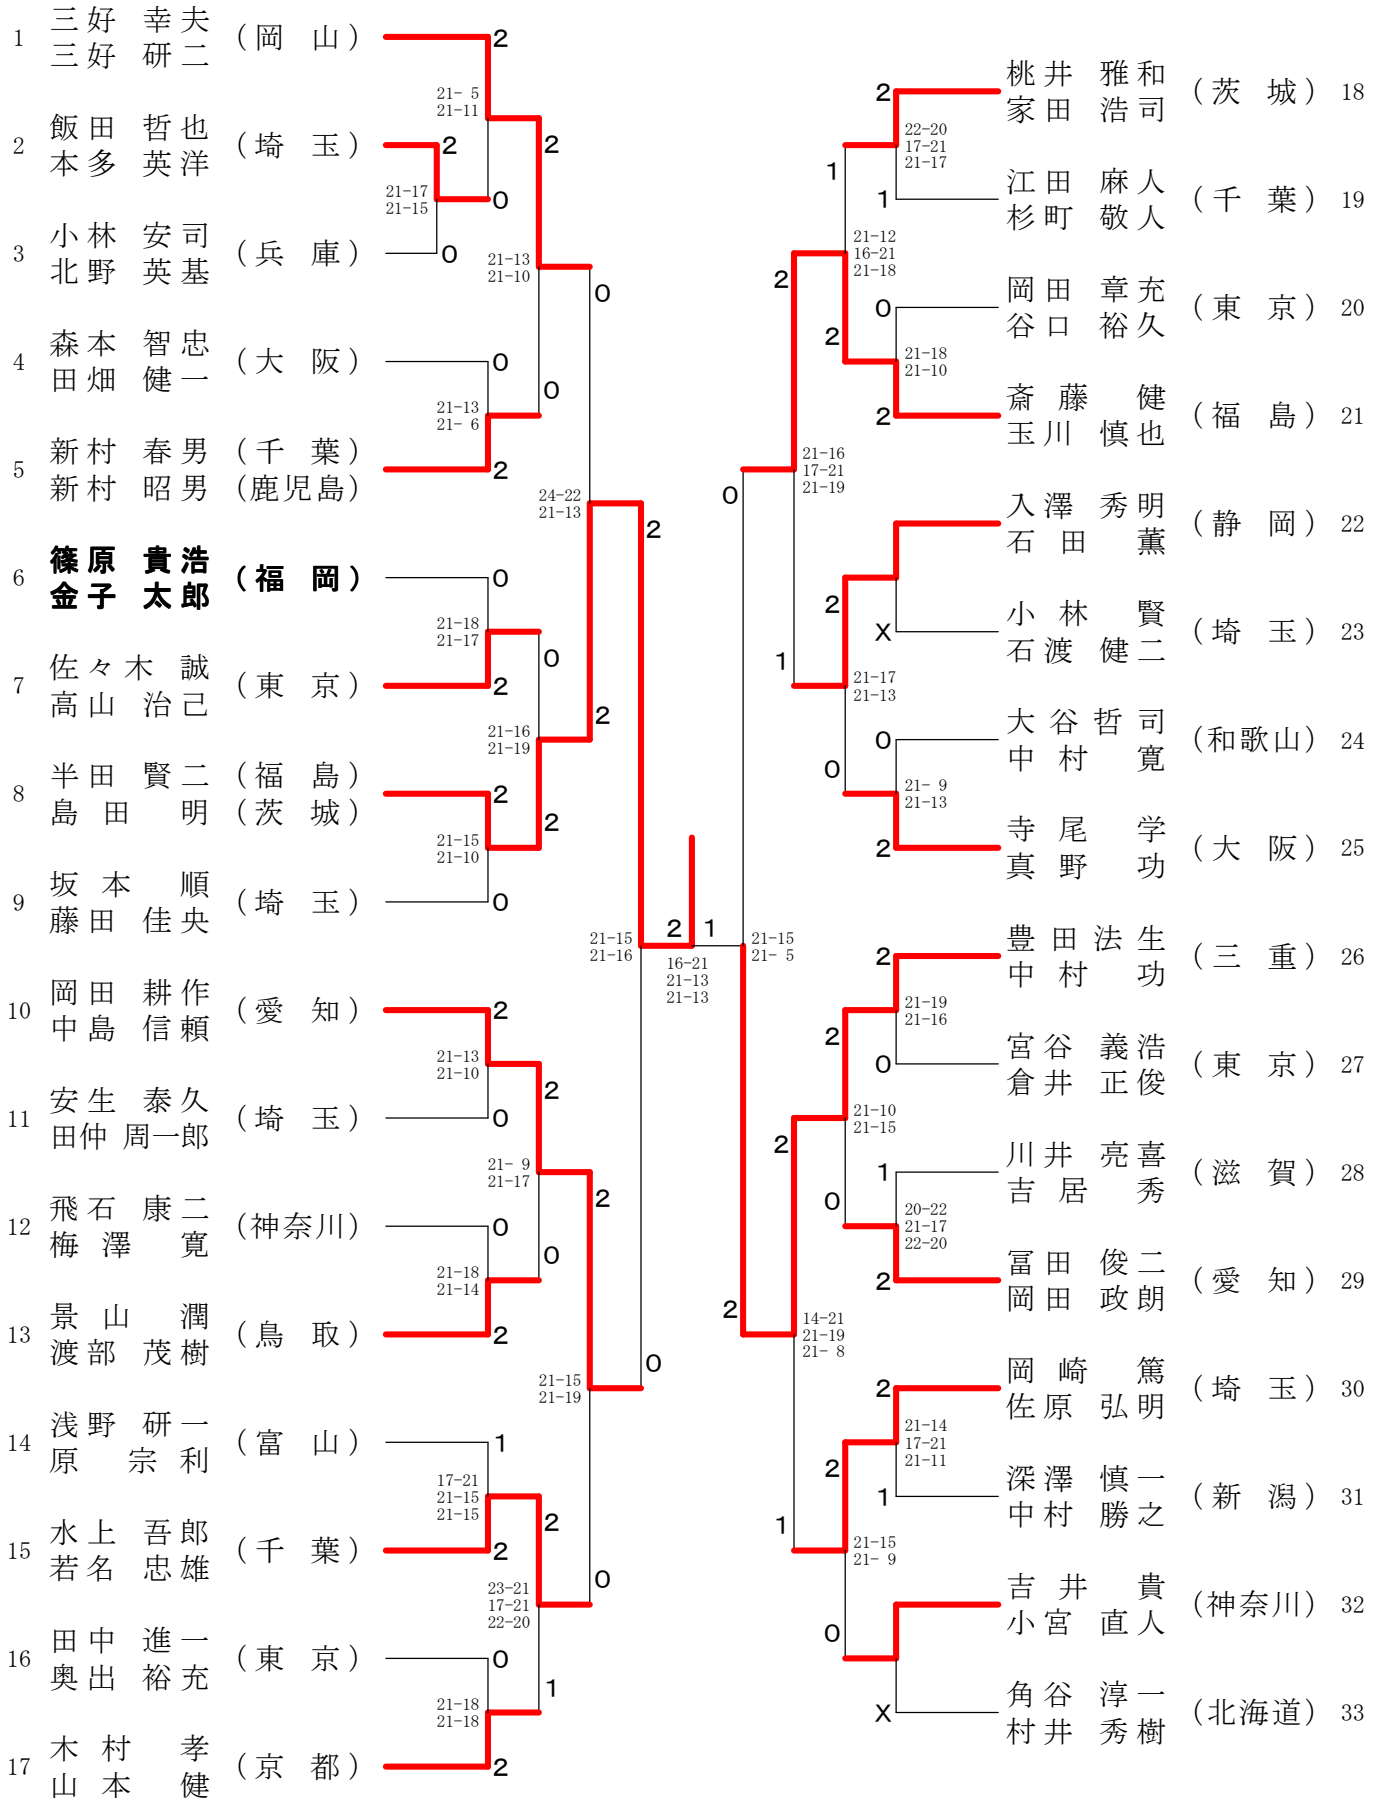

60歳以上女子シングルス

65歳以上女子シングルス

70歳以上女子シングルス

75歳以上女子シングルス

30歳以上男子ダブルス-1

30歳以上男子ダブルス-2

30歳以上男子ダブルス-3

30歳以上男子ダブルス-4

35歳以上男子ダブルス-1

35歳以上男子ダブルス-2

35歳以上男子ダブルス-3

35歳以上男子ダブルス-4

40歳以上男子ダブルス-1

40歳以上男子ダブルス-2

40歳以上男子ダブルス-3

40歳以上男子ダブルス-4