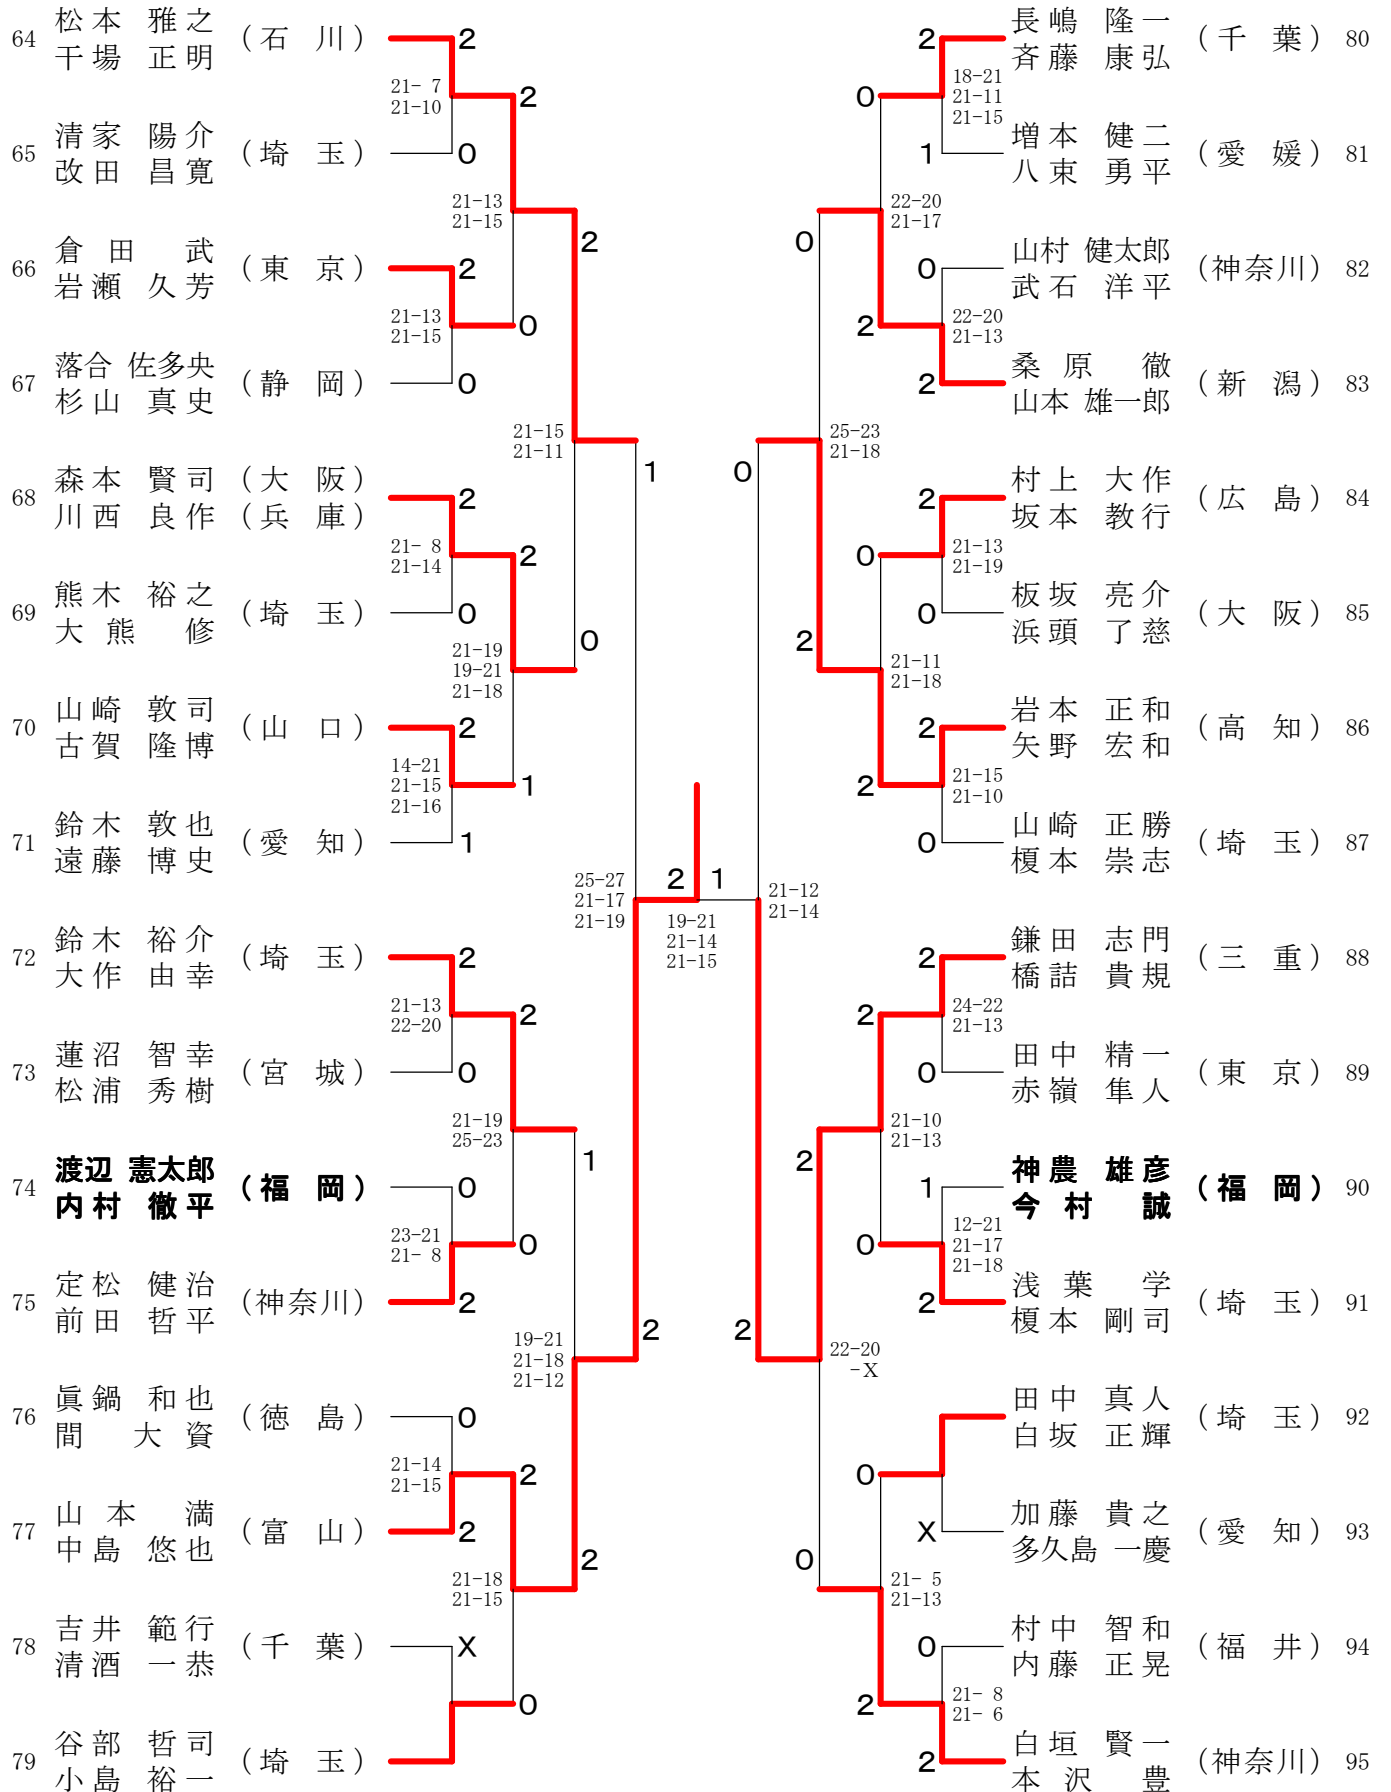

60歳以上女子シングルス

65歳以上女子シングルス

70歳以上女子シングルス

75歳以上女子シングルス

30歳以上男子ダブルス-1

30歳以上男子ダブルス-2

30歳以上男子ダブルス-3

30歳以上男子ダブルス-4

35歳以上男子ダブルス-1

35歳以上男子ダブルス-2

35歳以上男子ダブルス-3

35歳以上男子ダブルス-4

40歳以上男子ダブルス-1

40歳以上男子ダブルス-2

40歳以上男子ダブルス-3

40歳以上男子ダブルス-4