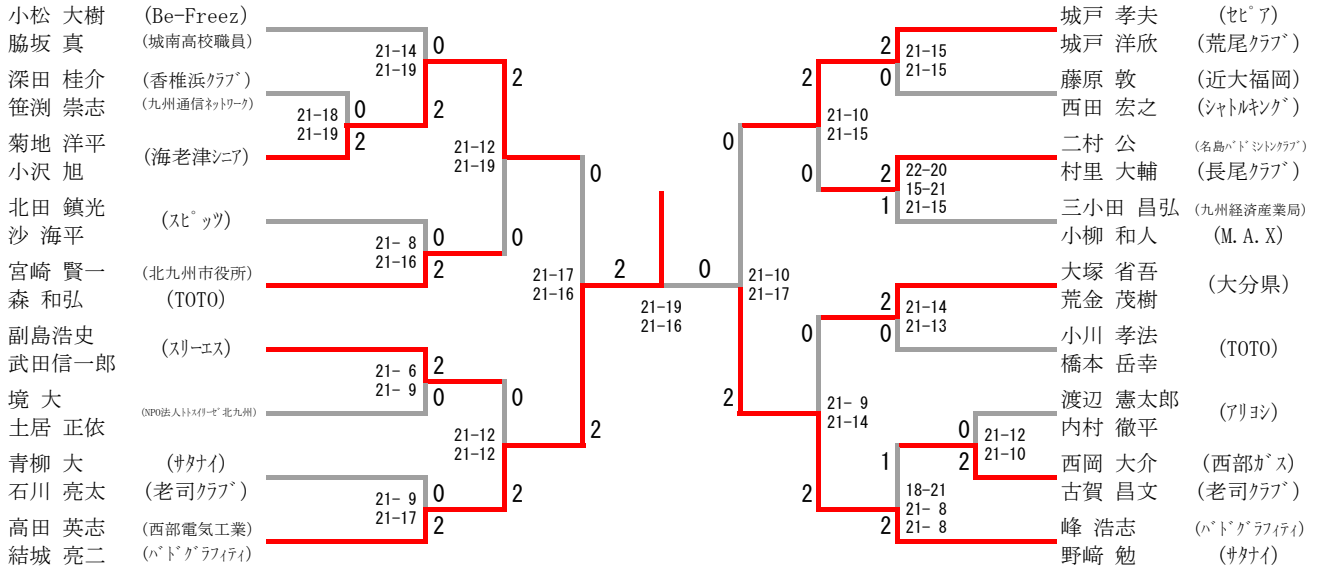

# 一般男子ダブルス

### 30歳以上男子ダブルス