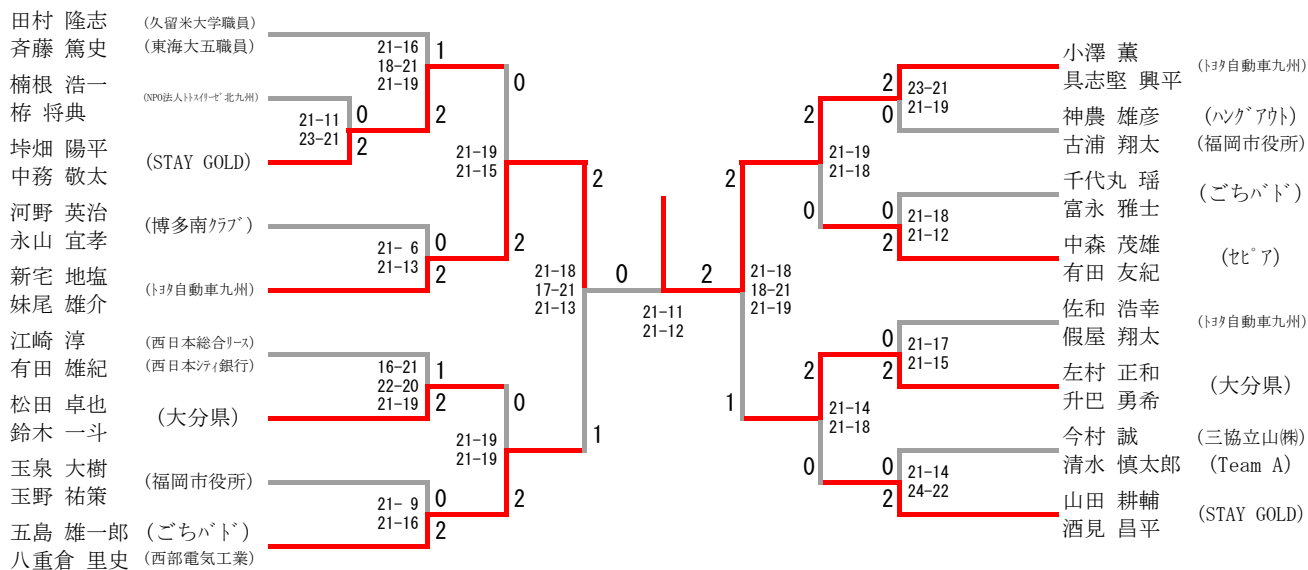

# 一般男子ダブルス

### 30歳以上男子ダブルス