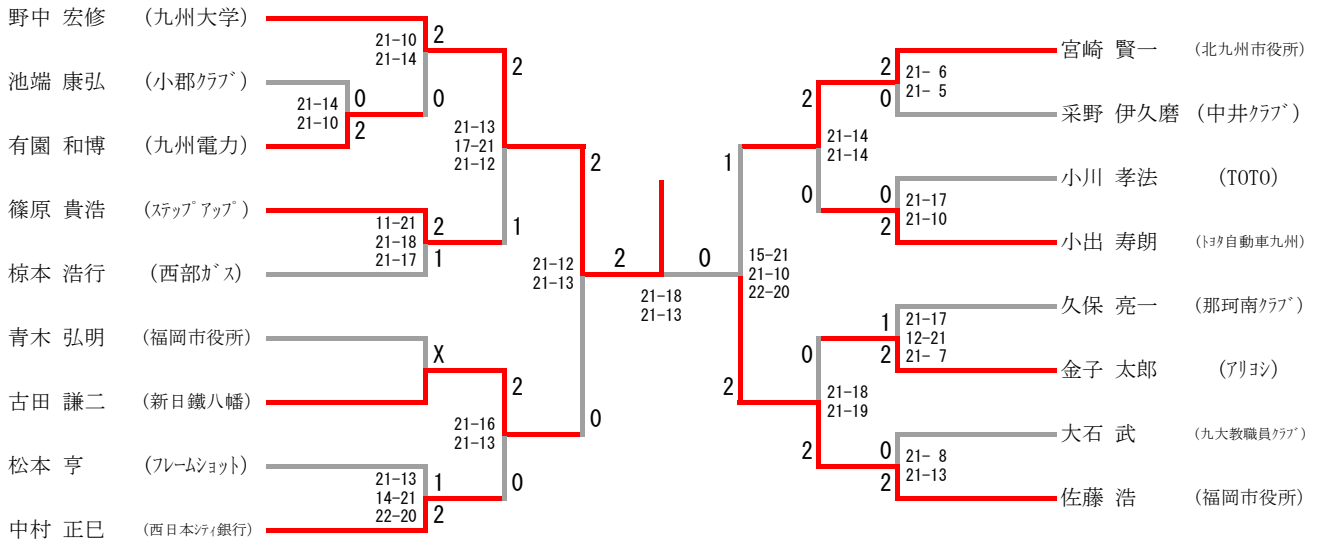

40歳以上男子シングルス