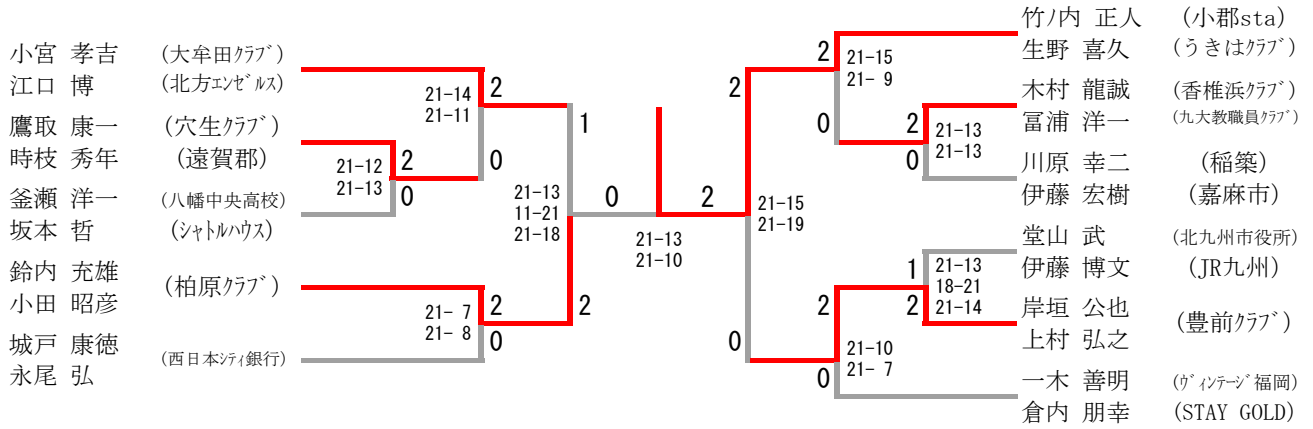

50歳以上男子ダブルス