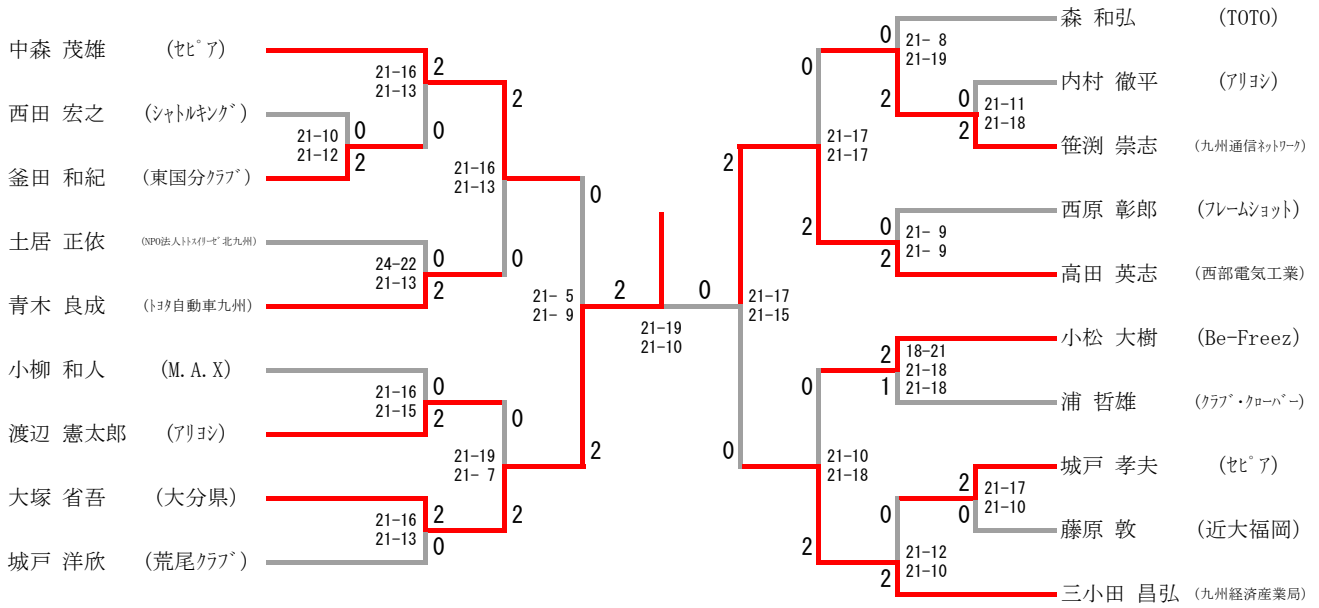

30歳以上男子シングルス