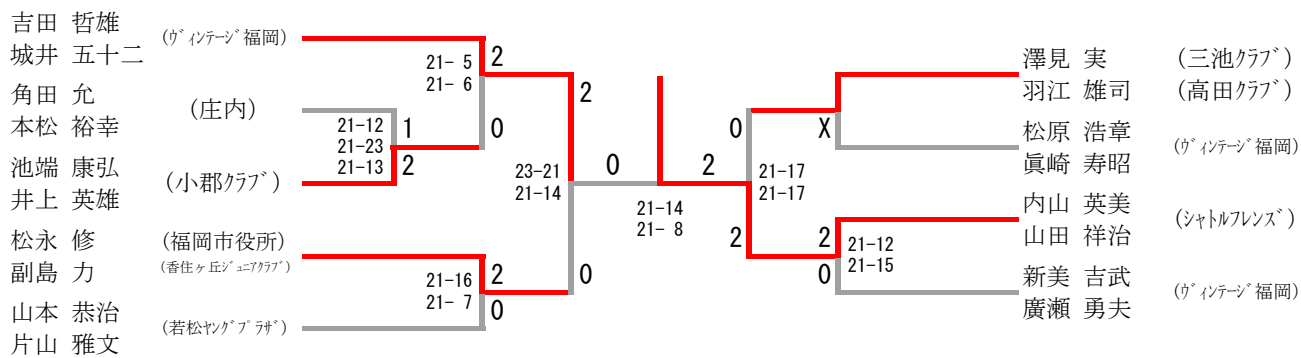

60歳以上男子ダブルス