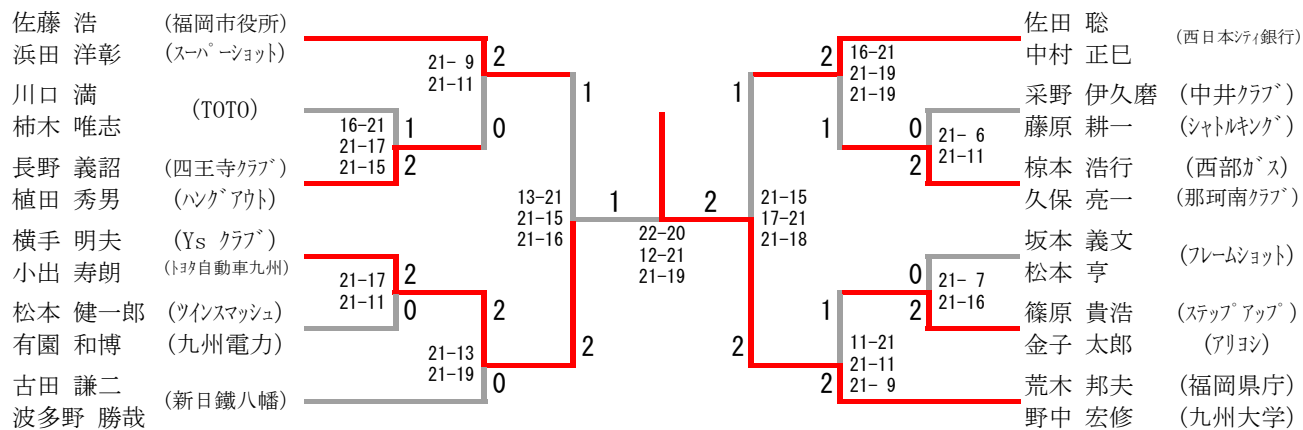

40歳以上男子ダブルス