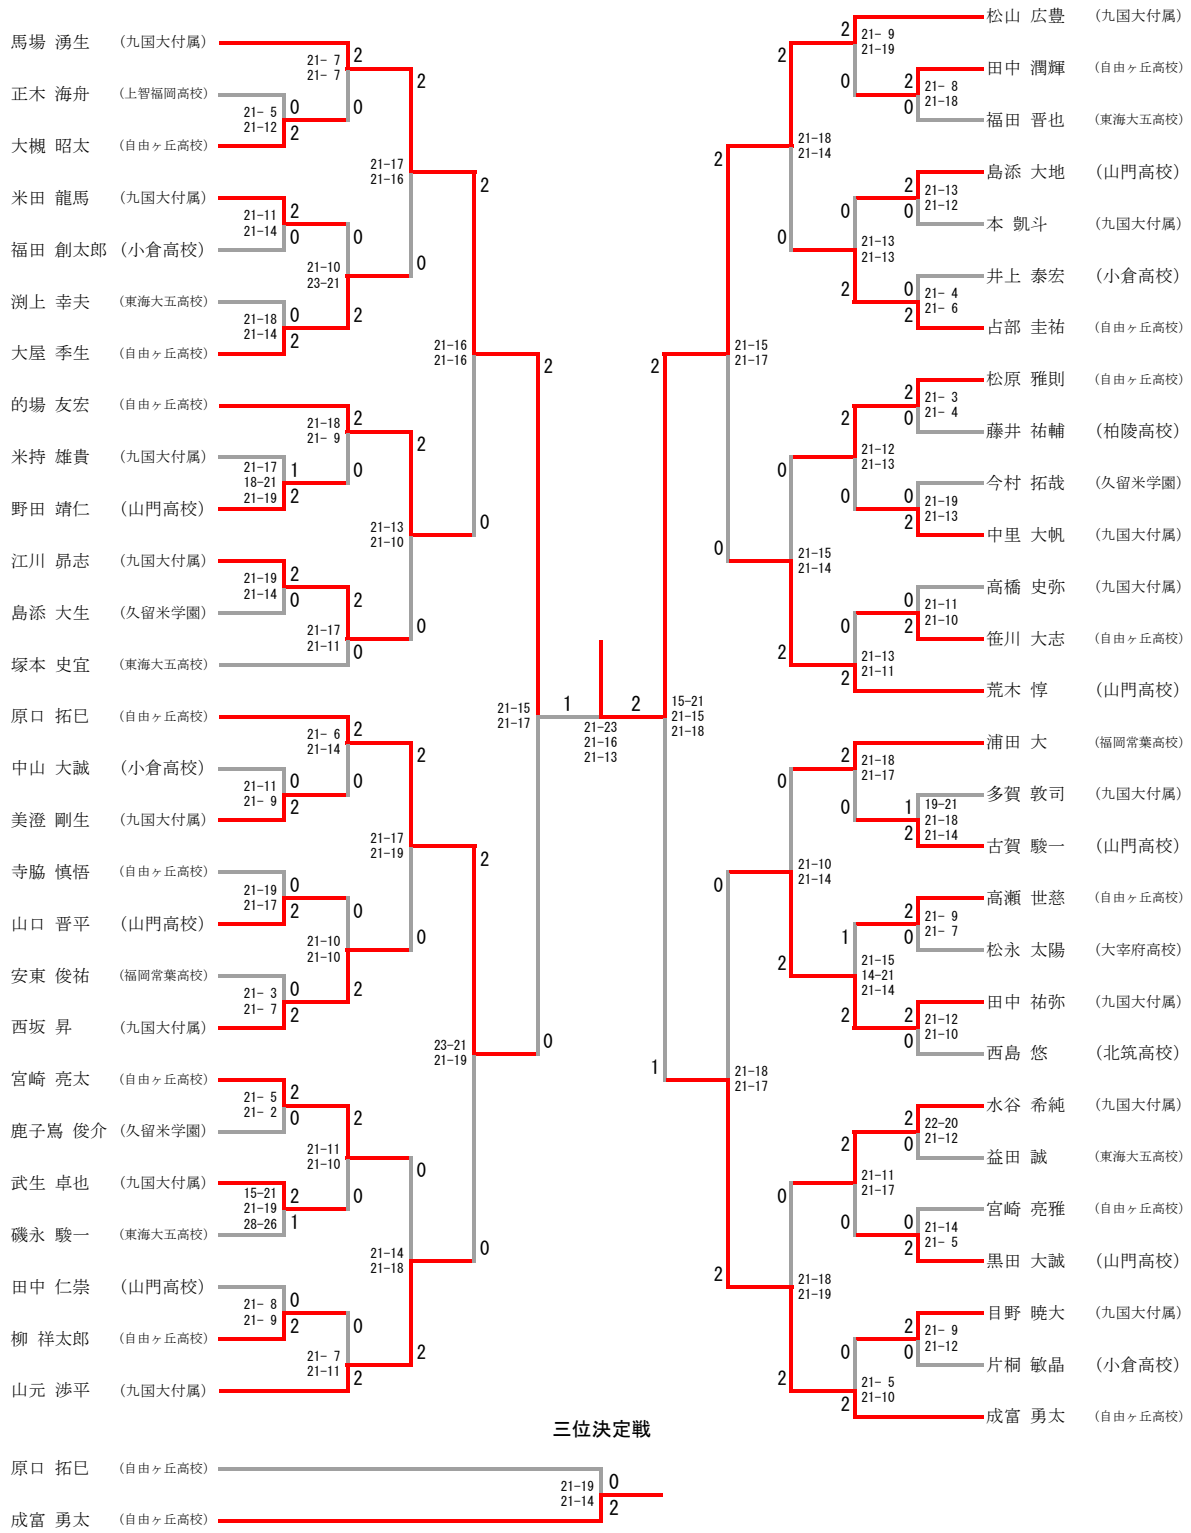

高校男子シングルス

高校女子シングルス

三位決定戦

| | | |
|----------------|-------------------------|---|
| 金森 望 (九国大付属) | 23-21 23-25 21-11 | 2 |
| 入江 志歩 (自由ヶ丘高校) | 21-11 | 1 |