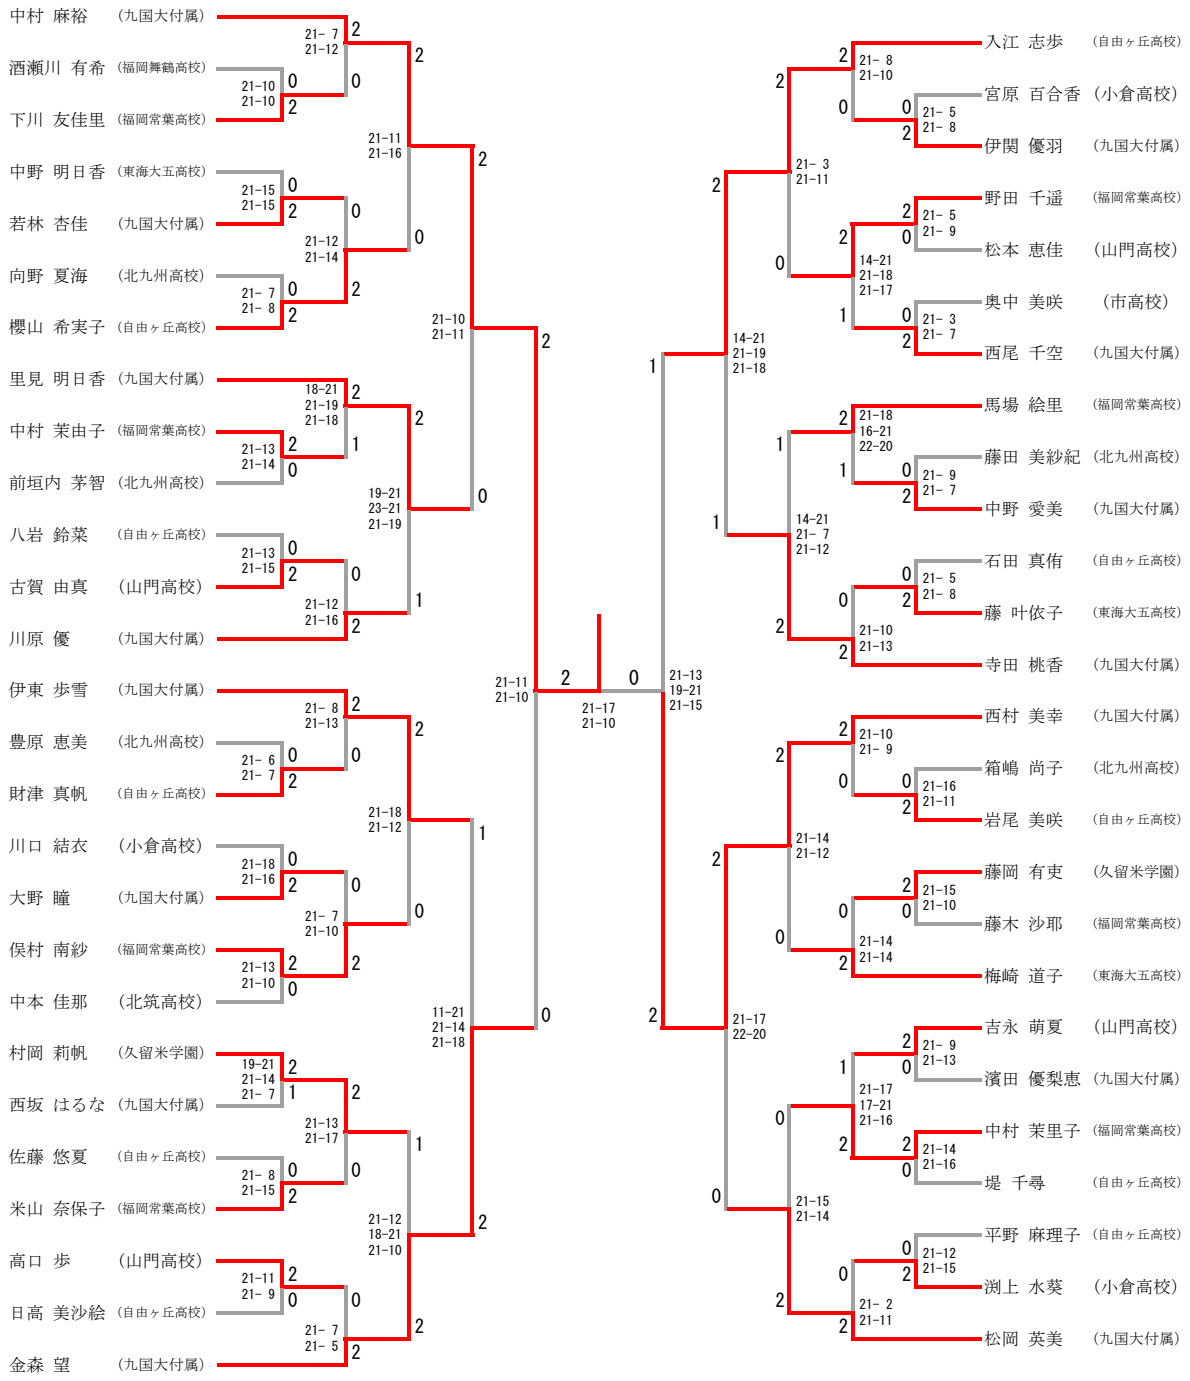

高校男子シングルス

高校女子シングルス

三位決定戦

| | | |
|----------------|-------------------------|---|
| 金森 望 (九国大付属) | 23-21 23-25 21-11 | 2 |
| 入江 志歩 (自由ヶ丘高校) | 21-11 | 1 |