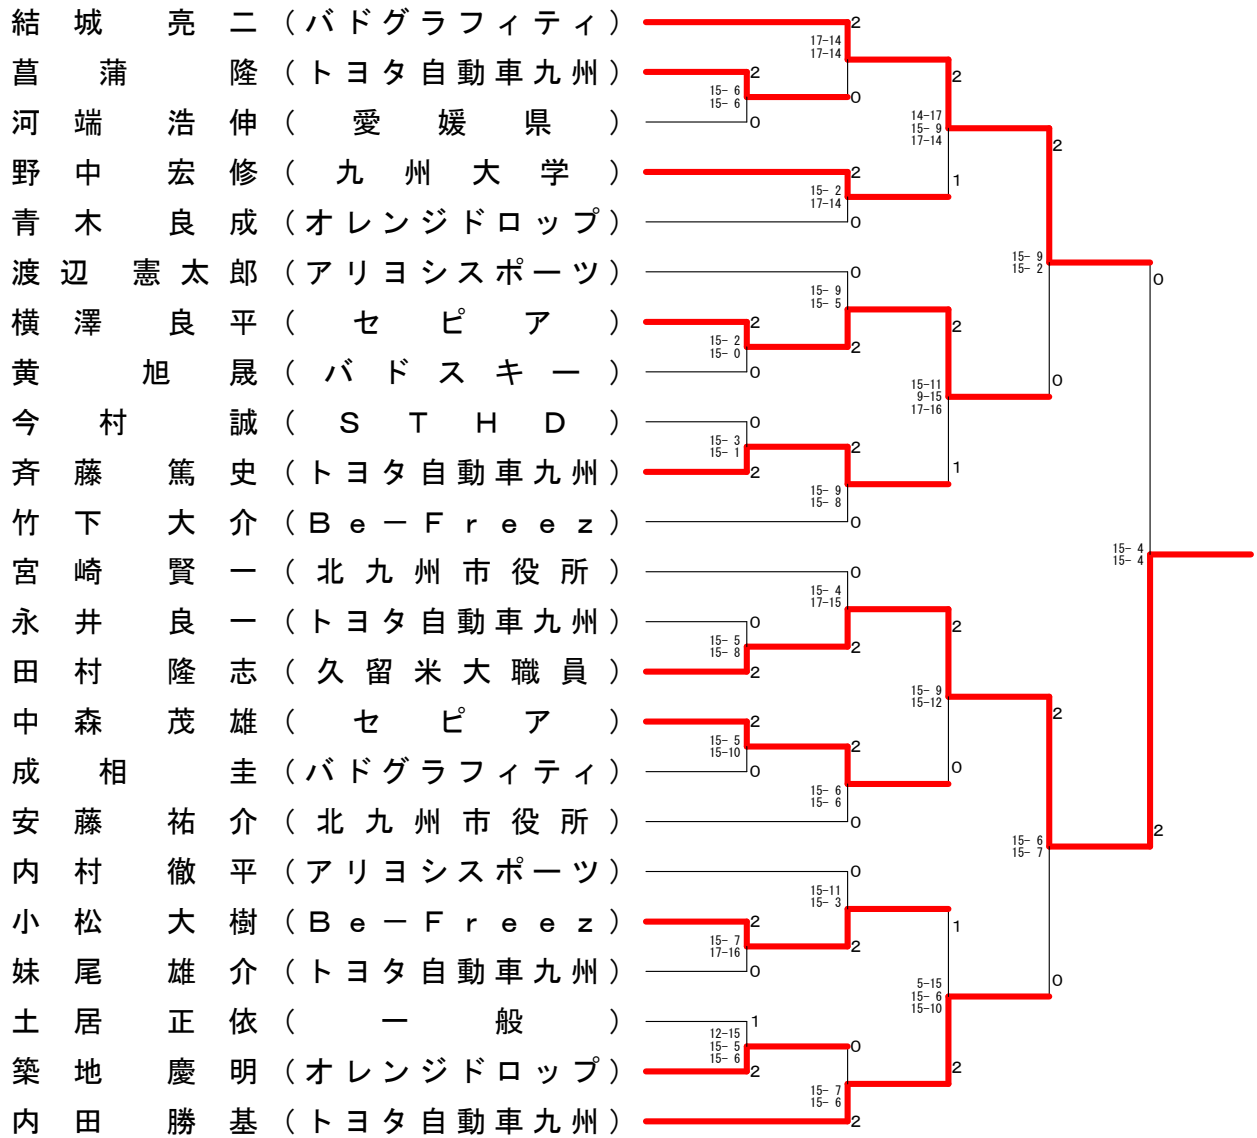

一般男子シングルス

30歳以上男子シングルス