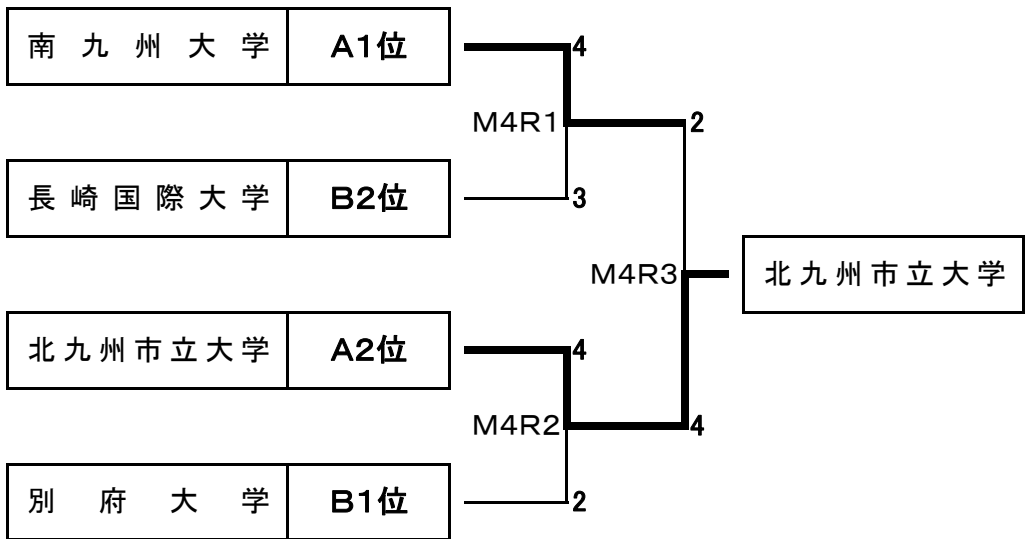

リ　ー　グ　表

男子4部 Aパート	北九大	長県大	近畿大	南九州	東和大	勝	敗	順位
北九州市立大学	○	○	●	●	2 勝	2 負	2 位	
長崎県立大学	●	○	●	○	2 勝	2 負	4 位	
近畿大学 産業理工学部	●	●	●	●	0 勝	4 負	5 位	
南九州大学	○	○	○	○	4 勝	0 負	1 位	
東和大学	○	●	○	●	2 勝	2 負	3 位	

男子4部 Bパート	一工大	長国大	福教大	福工大	別府大	勝	敗	順位
第一工業大学	●	●	○	●	1 勝	3 負	3 位	
長崎国際大学	○	○	○	●	3 勝	1 負	2 位	
福岡教育大学	○	●	●	●	1 勝	3 負	5 位	
福岡工業大学	●	●	○	●	1 勝	3 負	4 位	
別府大学	○	○	○	○	4 勝	0 負	1 位