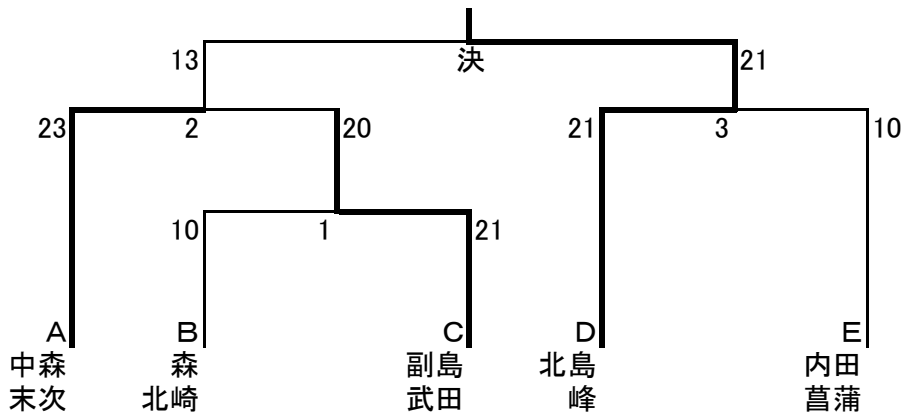

男子一般ダブルス 決勝トーナメント