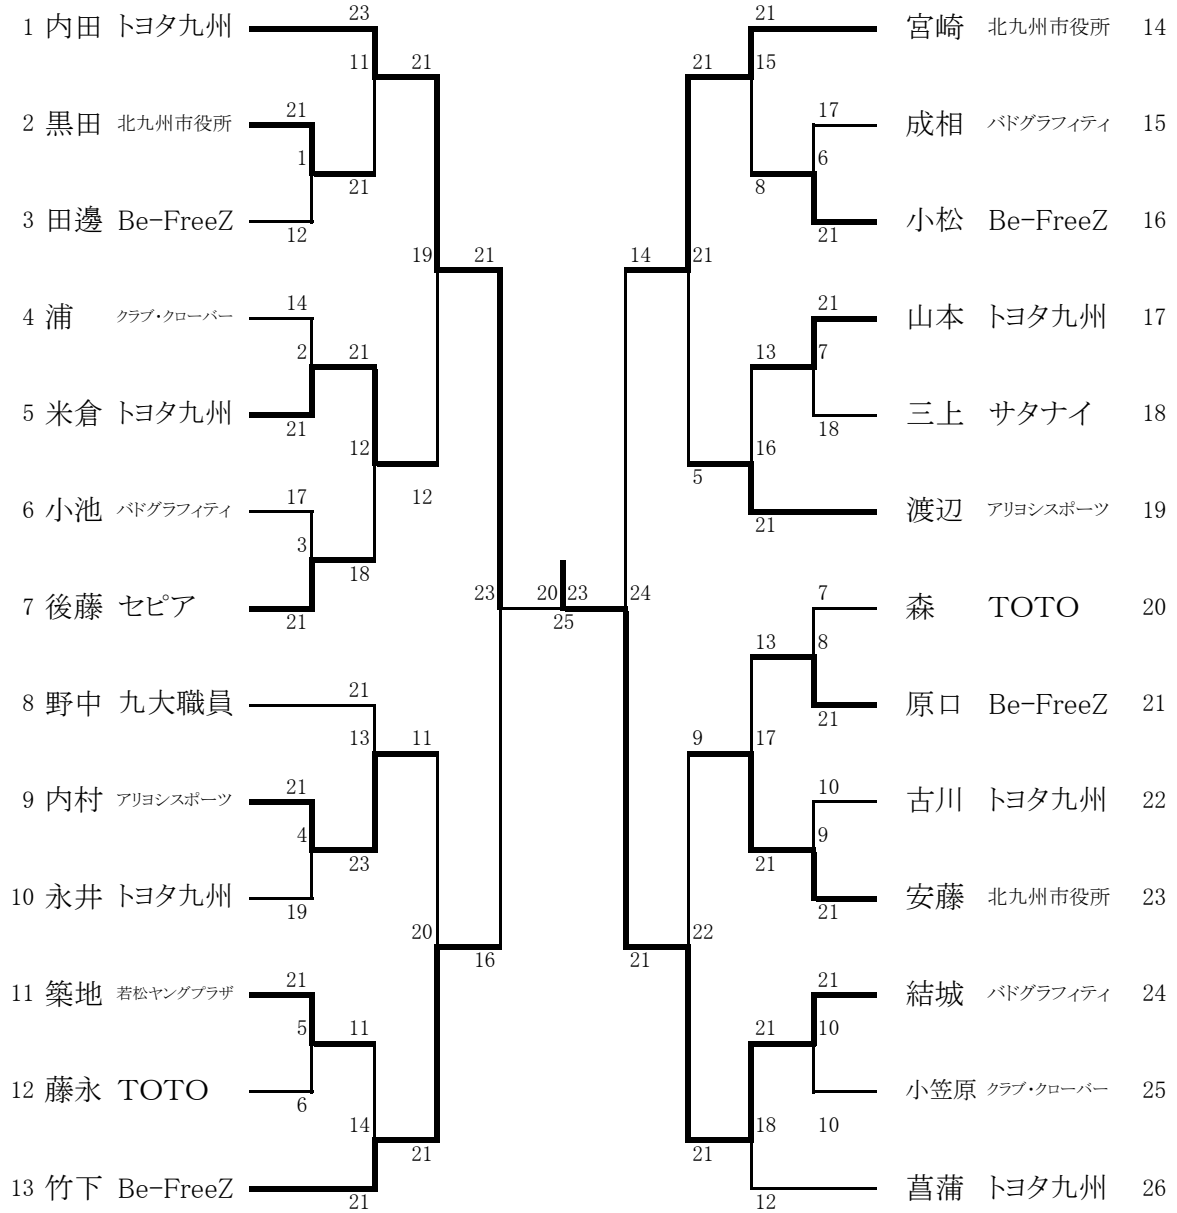

男子一般シングルス MS