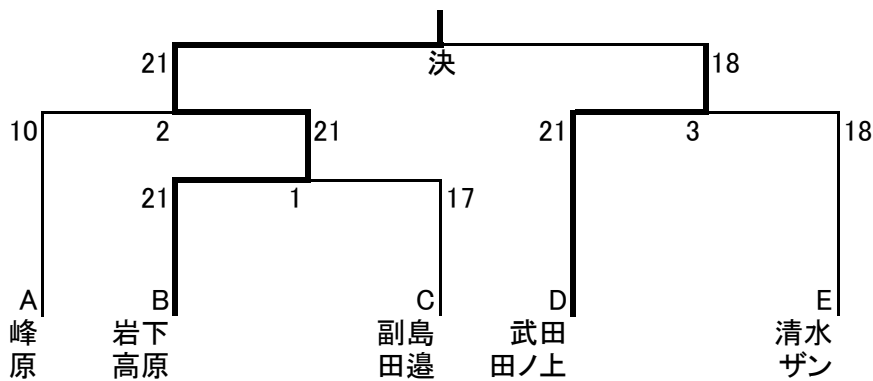

混合ダブルス 4パート

MXID-4

		小松 中原	末次 小野	清水 ザン	勝敗	順位
小松 中原	Be-FreeZ Be-FreeZ		1 9-21	3 8-21	0	3
末次 小野	セピア GBS	21-9		2 8-21	1	2
清水 ザン	スピッツ スピッツ	21-8	21-8		2	1

混合ダブルス 5パート

MXID-5

		石川 田中	青柳 淋	副島 田邊	勝敗	順位
石川 田中	老司 バドグラフィティ		1 21-9	3 9-21	1	2
青柳 淋	サタナイ ハンガアウト	9-21		2 3-21	0	3
副島 田邊	エスエスクラブ 吉松歯科	21-9	21-3		2	1

混合ダブルス 決勝トーナメント