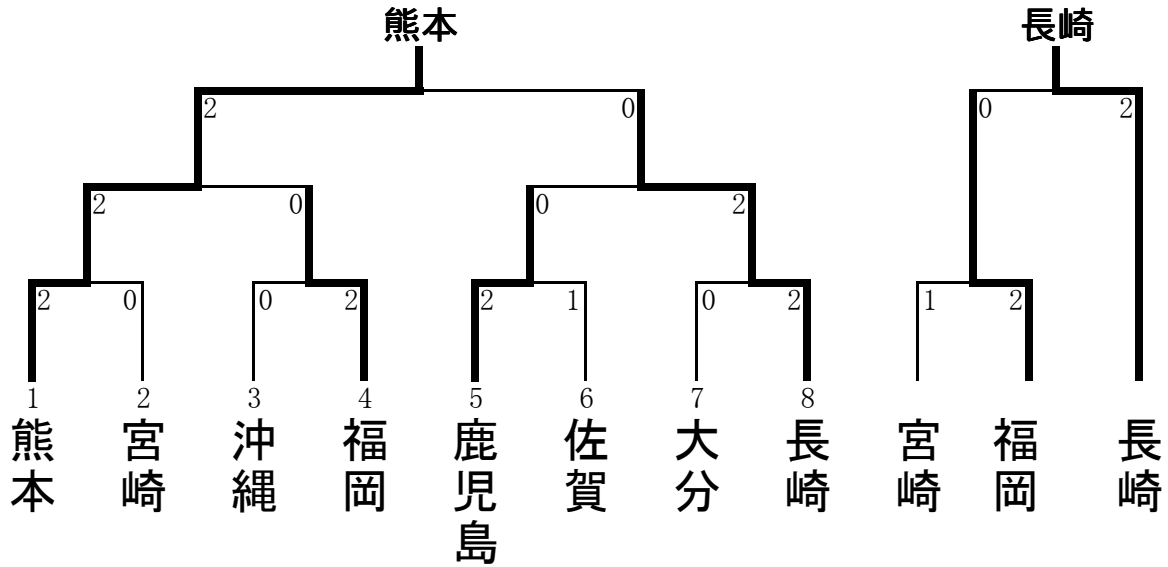

平成17年度九州ブロック大会結果

【成年男子】

【少年女子】

本 国 体 代 表 権 獲 得 県		
成年男子 (2)	熊 本 県	長 崎 県
少年女子 (2)	福 岡 県	長 崎 県

<成年男子>

試合番号 M-1 一回戦		
熊本県	2 S1-0 0 D1-0	宮崎県
花田 政文 田上 良治	15- 3 2 15- 8 0	田中 厚士郎 井手 大
古財 和輝	15- 8 2 15- 5 0	鬼高 紘一
花田 政文	打切	田中 厚士郎
開始時刻		終了時刻