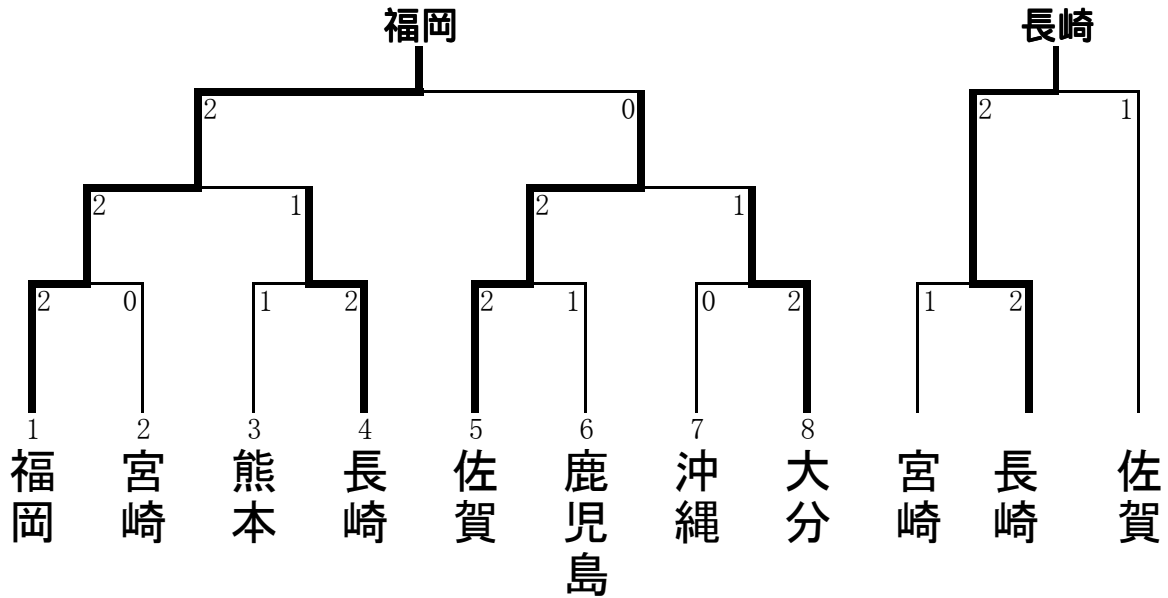

平成17年度九州ブロック大会結果

【成年男子】

【少年女子】

本 国 体 代 表 権 獲 得 県		
成年男子 (2)	熊 本 県	長 崎 県
少年女子 (2)	福 岡 県	長 崎 県

<成年男子>

試合番号 M-1 一回戦		
熊本県	2 S1-0 0 D1-0	宮崎県
花田 政文 田上 良治	15- 3 2 15- 8 0	田中 厚士郎 井手 大
古財 和輝	15- 8 2 15- 5 0	鬼高 紘一
花田 政文	打切	田中 厚士郎
開始時刻		終了時刻