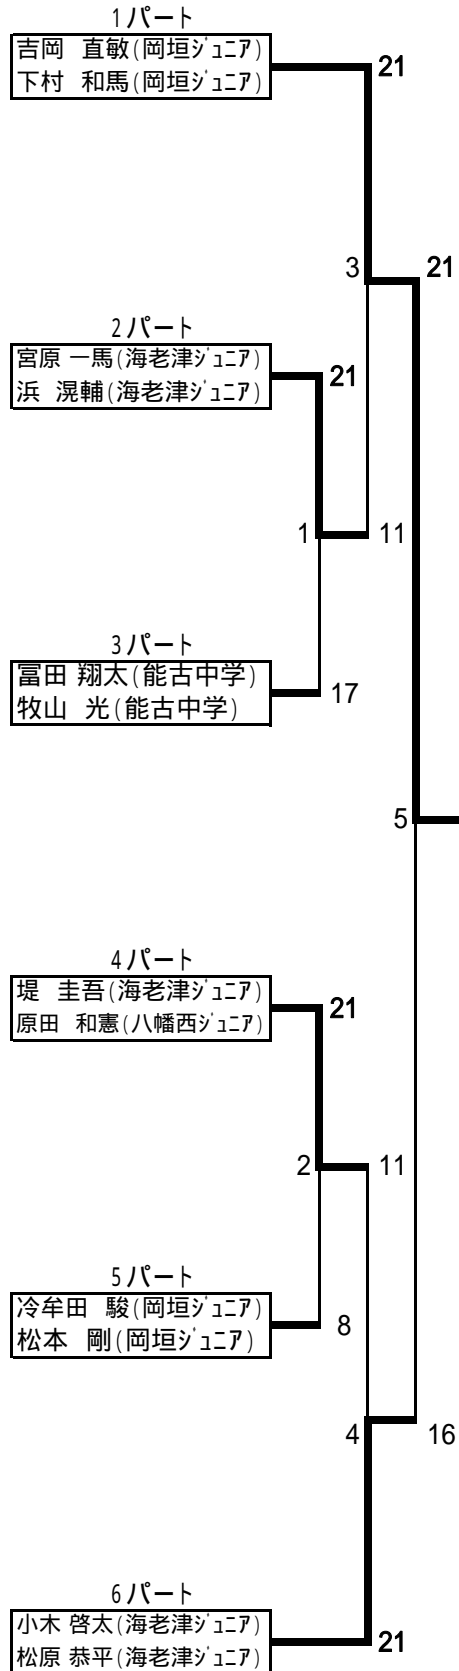

中学生男子複(BD)

1パート	1	2	3	勝敗	順位
吉岡 直敏(岡垣ジュニア) 下村 和馬(岡垣ジュニア)		21	21	2-0	1
早野 裕一(中間ジュニア) 白木 真悟(中間ジュニア)	6		21	1-1	2
西方 智也(能古中学) 山路 勇樹(能古中学)	6	18		0-2	3

2パート	1	2	3	勝敗	順位
末松 純(京都クラブ) 篠塚 真明(京都クラブ)		21	8	1-1	2
白谷 圭亮(大和中学) 山本 雄介(大和中学)	17		6	0-2	3
宮原 一馬(海老津ジュニア) 浜 滉輔(海老津ジュニア)	21	21		2-0	1

3パート	1	2	3	勝敗	順位
村岡 昂(古賀北中学) 有岡 達郎(古賀北中学)		18	||	0-1	2
富田 翔太(能古中学) 牧山 光(能古中学)	21		||	1-0	1
東 頼孝(瀬高中学) 木下 裕平(瀬高中学)	==	==	==		棄権

4パート	1	2	3	勝敗	順位
北野 大地(能古中学) 北野 拓二(能古中学)		18	23	1-1	2
堤 圭吾(海老津ジュニア) 原田 和憲(八幡西ジュニア)	21		21	2-0	1
坂口 弘矩(那珂川南中) 北原 勇也(那珂川南中)	20	14		0-2	3

5パート	1	2	3	勝敗	順位
平山 貴祥(高牟礼中学) 吉山 佳佑(高牟礼中学)		21	5	1-1	2
大重 将人(泉中学校) 佐々木祐将(泉中学校)	10		7	0-2	3
冷牟田 駿(岡垣ジュニア) 松本 剛(岡垣ジュニア)	21	21		2-0	1

6パート	1	2	3	勝敗	順位
小木 啓太(海老津ジュニア) 松原 恭平(海老津ジュニア)		21	21	2-0	1
酒見 真広(筑紫野南中) 佐々木裕太(筑紫野南中)	4		21	1-1	2
須賀 陽平(泉中学校) 永尾 隼人(泉中学校)	3	14		0-2	3