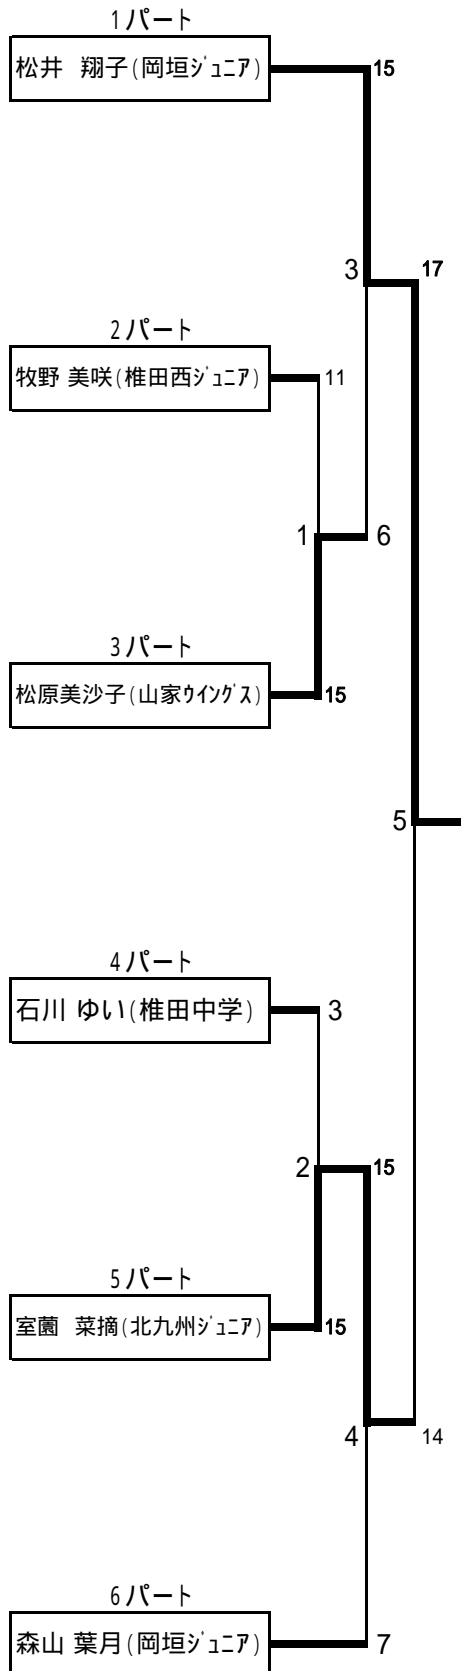

中学生女子単(GS)

1パート	1	2	3	勝敗	順位
松井 翔子(岡垣ジュニア)		||	15	1-0	1
田中 樹莉(福浜ジュニア)	==	||			棄権
山崎 仁美(高牟礼中学)	12	||		0-1	2

2パート	1	2	3	勝敗	順位
牧野 美咲(椎田西ジュニア)		15	15	2-0	1
清水あゆ美(岡垣ジュニア)	10		15	1-1	2
飯星美紗樹(三宅中学)	4	3		0-2	3

3パート	1	2	3	勝敗	順位
松原美沙子(山家ウイングス)		15	15	2-0	1
池田あすみ(高牟礼中学)	2		8	0-2	3
小田 朱理(海老津ジュニア)	10	15		1-1	2

4パート	1	2	3	勝敗	順位
藤吉 郁美(高牟礼中学)		15	11	1-1	2
小早川ゆかり(海老津ジュニア)	6		6	0-2	3
石川 ゆい(椎田中学)	15	15		2-0	1

5パート	1	2	3	勝敗	順位
小田本志保(三宅中学)		||	5	0-1	2
篠原 里絵(筑紫野南中)	==	||			棄権
室蘭 菜摘(北九州ジュニア)	15	||		1-0	1

6パート	1	2	3	勝敗	順位
森山 葉月(岡垣ジュニア)		15	15	2-0	1
福山 知里(京都クラブ)	5		11	0-2	3
新 絵里加(山家ウイングス)	4	15		1-1	2