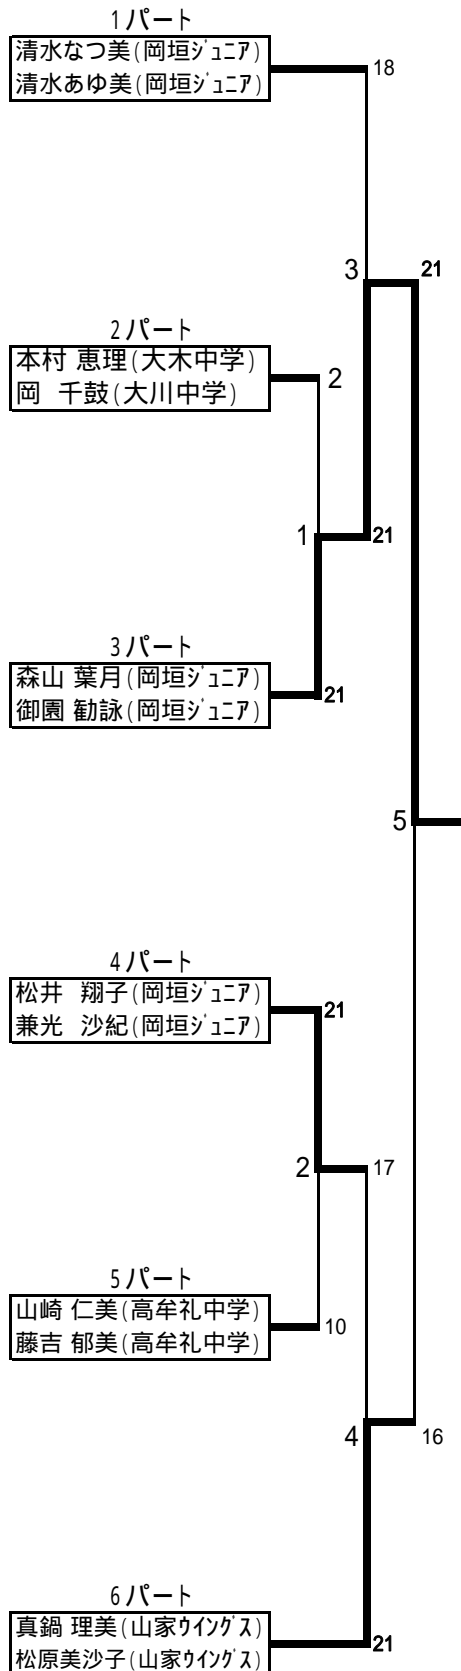

中学生女子複(GD)

1パート	1	2	3	勝敗	順位
清水なつ美(岡垣ジュニア) 清水あゆ美(岡垣ジュニア)	/	21	21	2-0	1
中里 沙里(海老津ジュニア) 上松 雅子(海老津ジュニア)	4	/	23	1-1	2
柳谷 歩美(那珂川南中) 古賀 望友(那珂川南中)	5	21	/	0-2	3

2パート	1	2	3	勝敗	順位
貞方 麻希(三宅中学) 小田本志保(三宅中学)	/	21	16	1-1	2
田中 沙季(板櫃中学) 田頭 沙樹(板櫃中学)	6	/	7	0-2	3
本村 恵理(大木中学) 岡 千鼓(大川中学)	21	21	/	2-1	1

3パート	1	2	3	勝敗	順位
森山 葉月(岡垣ジュニア) 御園 勸詠(岡垣ジュニア)	/	21	21	2-0	1
原田 邦子(城南中学) 常盤 夏子(城南中学)	1	/	13	0-2	3
中村ひろか(椎田中学) 石川 ゆい(椎田中学)	8	21	/	1-1	2

4パート	1	2	3	勝敗	順位
平野 晶子(京都クラブ) 長浜 恵(京都クラブ)	/	19	6	0-2	3
芝 加奈恵(古賀北中学) 岡村かおる(古賀北中学)	21	/	6	1-1	2
松井 翔子(岡垣ジュニア) 兼光 沙紀(岡垣ジュニア)	21	21	/	2-0	1

5パート	1	2	3	勝敗	順位
山崎 仁美(高牟礼中学) 藤吉 郁美(高牟礼中学)	/	||	21	1-0	1
田中 樹莉(福浜ジュニア) 渡辺 真未(福浜ジュニア)	||||	||||	||||		棄権
佐藤 理奈(海老津ジュニア) 梶原 茜(海老津ジュニア)	3	||	/	0-1	2

6パート	1	2	3	勝敗	順位
真鍋 理美(山家ウイングス) 松原美沙子(山家ウイングス)	/	21	21	2-0	1
安廣 紀美(椎田中学) 吉川 亜衣(椎田中学)	8	/	23	1-1	2
飯星美紗樹(三宅中学) 森本奈津美(三宅中学)	1	21	/	0-2	3