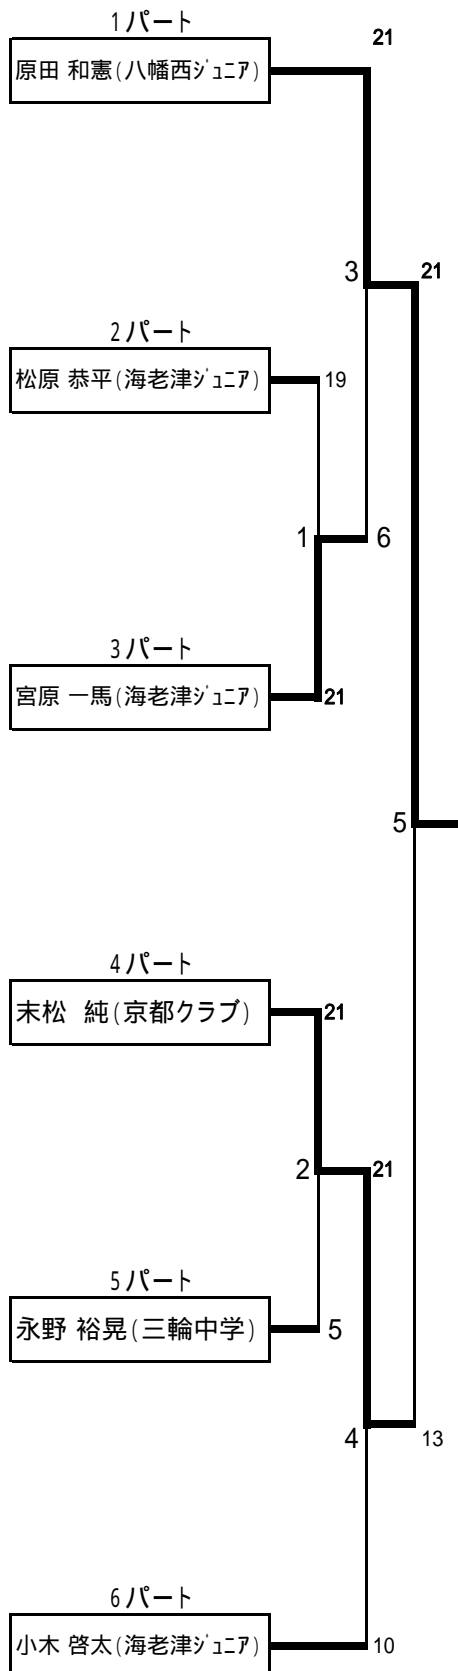

試合方法

1. 試合は21点1ゲ - ムで行う。(但し女子単は15点1ゲームとする)
セティングあり
2. 決勝ト - ナメントには、各パ - トの1位のみで行う。

リ - グ戦の順位決定について

1. 勝点の多いほう
2. 勝点が同一の場合、得点・失点の差が多い者が勝ちとする。
3. 2でも同一の場合、対戦相手の勝者を勝ちとする。
4. 3者以上勝点が同一の場合じゃんけんで勝者を決定する。
5. 棄権の場合21(15):0とし、途中棄権の時は勝者は21(15)とし敗者は棄権した時の得点とする。

中学生男子単 (B S)

1パート	1	2	3	勝敗	順位
原田 和憲(八幡西ジュニア)		21	21	2-0	1
有岡 達郎(古賀北中学)	2		21	1-1	2
平山 貴祥(高牟礼中学)	2	13		0-2	3

2パート	1	2	3	勝敗	順位
鎮守 将司(平野JBC)		6	21	1-1	2
松原 恭平(海老津ジュニア)	21		21	2-0	1
大重 将人(泉中学校)	3	0		0-2	3

3パート	1	2	3	勝敗	順位
堤 丈尚(百道ジュニア)		21	19	1-1	2
白谷 圭亮(大和中学)	18		3	0-2	3
宮原 一馬(海老津ジュニア)	21	21		2-0	1

4パート	1	2	3	勝敗	順位
末松 純(京都クラブ)		21	21	2-0	1
北野 大地(能古中学)	10		19	0-2	3
吉岡 直敏(岡垣ジュニア)	11	21		1-1	2

5パート	1	2	3	勝敗	順位
永野 裕晃(三輪中学)		21		1-0	1
堤 圭吾(海老津ジュニア)	14			0-1	2
坂本 逸平(城南中学)	==	==		==	棄権

6パート	1	2	3	勝敗	順位
小木 啓太(海老津ジュニア)		21	21	2-0	1
永尾 隼人(泉中学校)	4		1	0-2	3
島中 啓輔(古賀北中学)	6	21		1-1	2