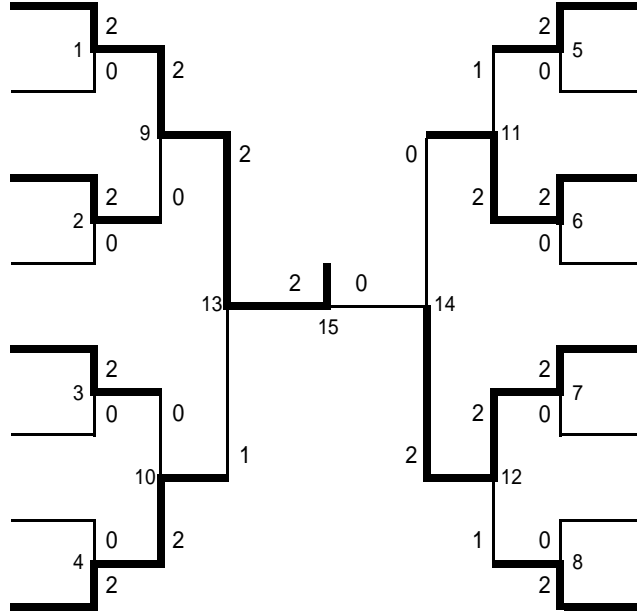

女子複 (LD)

山田 紘実(九州国際大学)
坂本 明子(九州国際大学)

沖田 菜(自由ヶ丘高)
濱崎 佳織(自由ヶ丘高)

横田 麻衣(九国大付高)
三村 瞳(九国大付高)

添野 弘恵(博多女子校)
石橋 喜美恵(博多女子校)

下崎 彩(九国大付高)
仲間 光(九国大付高)

井上 莉沙(東海大五)
北原 春香(東海大五)

葉石 有加(北九州ジュニア)
佐藤 美彩(北九州ジュニア)

高原 里衣(西日本シティ銀行)
田邊 文(吉松歯科)

田ノ上 永利子(プリンス)
久野 納菜(九国大付高)

白石 麻衣佳(自由ヶ丘高)
高見 和枝(自由ヶ丘高)

関谷 真由(九国大付高)
岡崎 紗代(九国大付高)

福島 瑞穂(東海大五)
籾生 夕姫(東海大五)

仲間 愛(九州国際大学)
山口 真美(九州国際大学)

奥村 里美(九国大付高)
鶴園 彩(高須中学)

永友 沙季(博多女子校)
大谷 千尋(博多女子校)

谷口 智美(自由ヶ丘高)
板井 菜々子(自由ヶ丘高)

女子単 (LS)

山田 紘実(九州国際大学)

石橋 喜美恵(博多女子校)

仲間 光(九国大付高)

板井 菜々子(自由ヶ丘高)

井上 莉沙(東海大五)

岡崎 紗代(九国大付高)

濱崎 佳織(自由ヶ丘高)

久野 納菜(九国大付高)