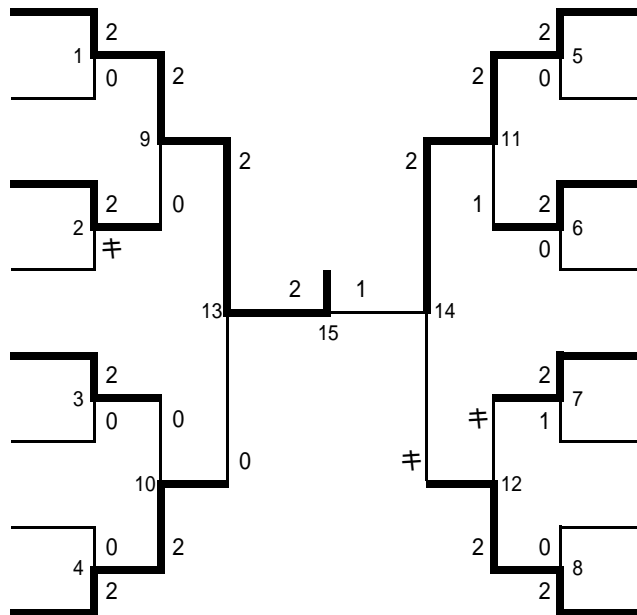

谷口 智美(自由ヶ丘高)

添野 弘恵(博多女子校)

下崎 彩(九国大付高)

坂本 明子(九州国際大学)

田邊 文(吉松歯科)

奥村 里美(九国大付高)

白石 麻衣佳(自由ヶ丘高)

関谷 真由(九国大付高)

混合 (ML)

岩下 裕一(西日本シティ銀行)
高原 里衣(西日本シティ銀行)

イマムトハリ(九州国際大学職員)
田ノ上 永利子(プリンス)