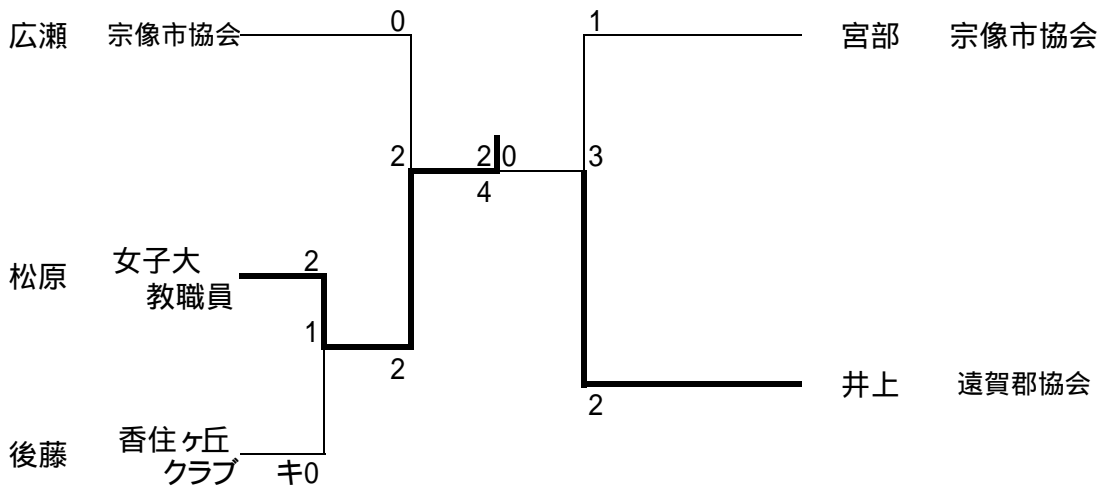

混合ダブルス MKD

田中	アリヨシスポ	<u>1</u> 2	小松	御陵会
池口	サンクス	1	中原	御陵会

第27回福岡県社会人バドミントン選手権大会

男子50歳以上 シングルス 50MS

男子60歳以上 シングルス 60MS

女子30歳以上シングルス 30WS

女子40歳以上シングルス 40WS