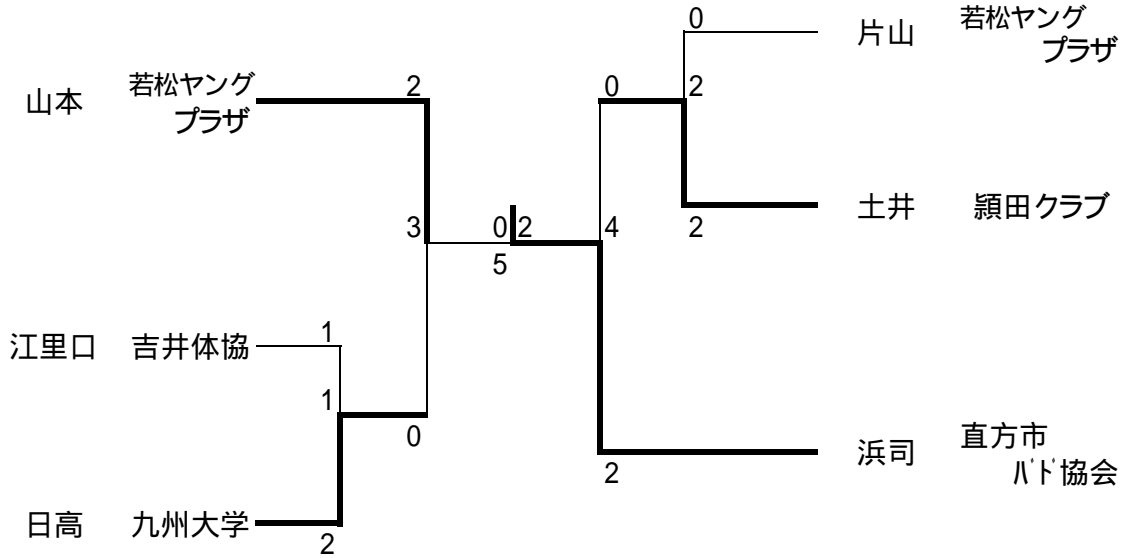

第27回福岡県社会人バドミントン選手権大会

男子50歳以上 シングルス 50MS