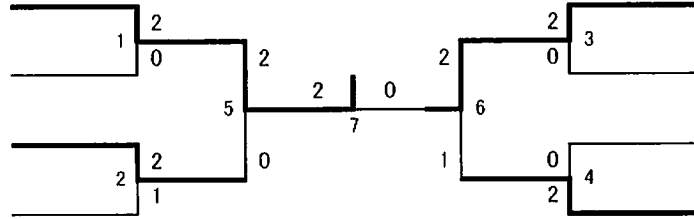

男子複 (MD)

男子単 (MS)

女子複(LD)

奥村亜紀代(一般)
三好 奈緒(一般)
石橋希美江(博多女子高校)
原田 博子(福岡高校)
松山 裕子(シャトルハウス)
吉岡 雅子(シャトルハウス)
田村 千春(福岡大学)
岸本 奈生(福岡大学)

樽野 有希(北九州ジュニア)
樽野 恵(北九州ジュニア)
袋 友美(久留米学園校)
川本麻以子(太宰府高校)
古賀 七瀬(福岡高校)
山口 依里(久留米学園校)
坂本 明子(九国大付高校)
小野 智子(九国大付高校)

女子単(LS)

三好 奈緒(一般)
古賀 七瀬(福岡高校)
袋 友美(久留米学園校)
石橋希美江(博多女子高校)
岸本 奈生(福岡大学)

田村 千春(福岡大学)
山口 依里(久留米学園校)
川本麻以子(太宰府高校)
原田 博子(福岡高校)
和田 真優(一般)

混合(ML)

1パート	1	2	3	順位
松本 武(一般)		2	2	1
和田 真優(一般)		①	③	
小松 大樹(Be-Freez)	1		2	2
中原 詠美(福岡南女子高校)			②	
田辺 清晴(北九州協会)	0	1		3
桶本百合子(セピア)				