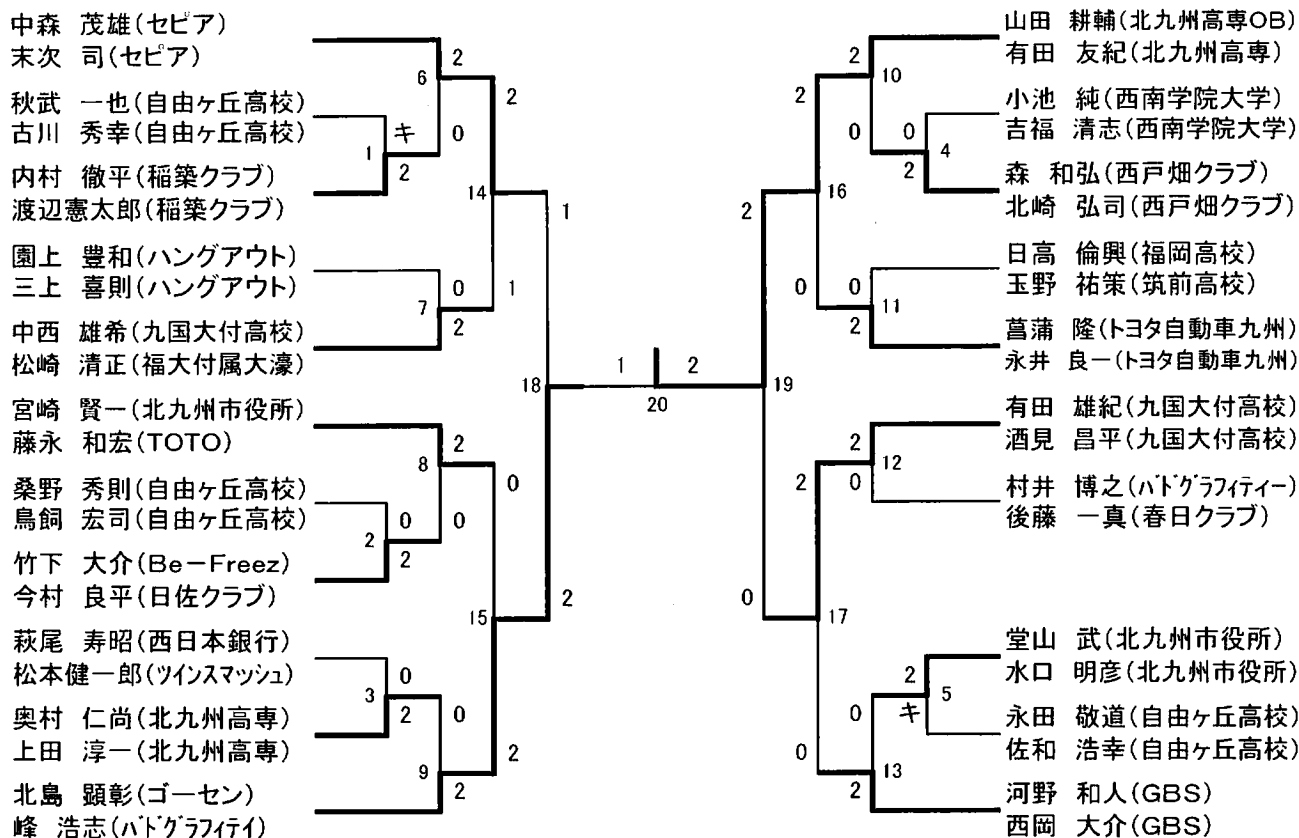

男子複 (MD)

男子単 (MS)

女子複(LD)

奥村亜紀代(一般)
三好 奈緒(一般)
石橋希美江(博多女子高校)
原田 博子(福岡高校)
松山 裕子(シャトルハウス)
吉岡 雅子(シャトルハウス)
田村 千春(福岡大学)
岸本 奈生(福岡大学)

樽野 有希(北九州ジュニア)
樽野 恵(北九州ジュニア)
袋 友美(久留米学園校)
川本麻以子(太宰府高校)
古賀 七瀬(福岡高校)
山口 依里(久留米学園校)
坂本 明子(九国大付高校)
小野 智子(九国大付高校)

女子単(LS)

三好 奈緒(一般)
古賀 七瀬(福岡高校)
袋 友美(久留米学園校)
石橋希美江(博多女子高校)
岸本 奈生(福岡大学)

田村 千春(福岡大学)
山口 依里(久留米学園校)
川本麻以子(太宰府高校)
原田 博子(福岡高校)
和田 真優(一般)

混合(ML)

1パート	1	2	3	順位
松本 武(一般)		2	2	1
和田 真優(一般)		①	③	
小松 大樹(Be-Freez)	1		2	2
中原 詠美(福岡南女子高校)			②	
田辺 清晴(北九州協会)	0	1		3
桶本百合子(セピア)				