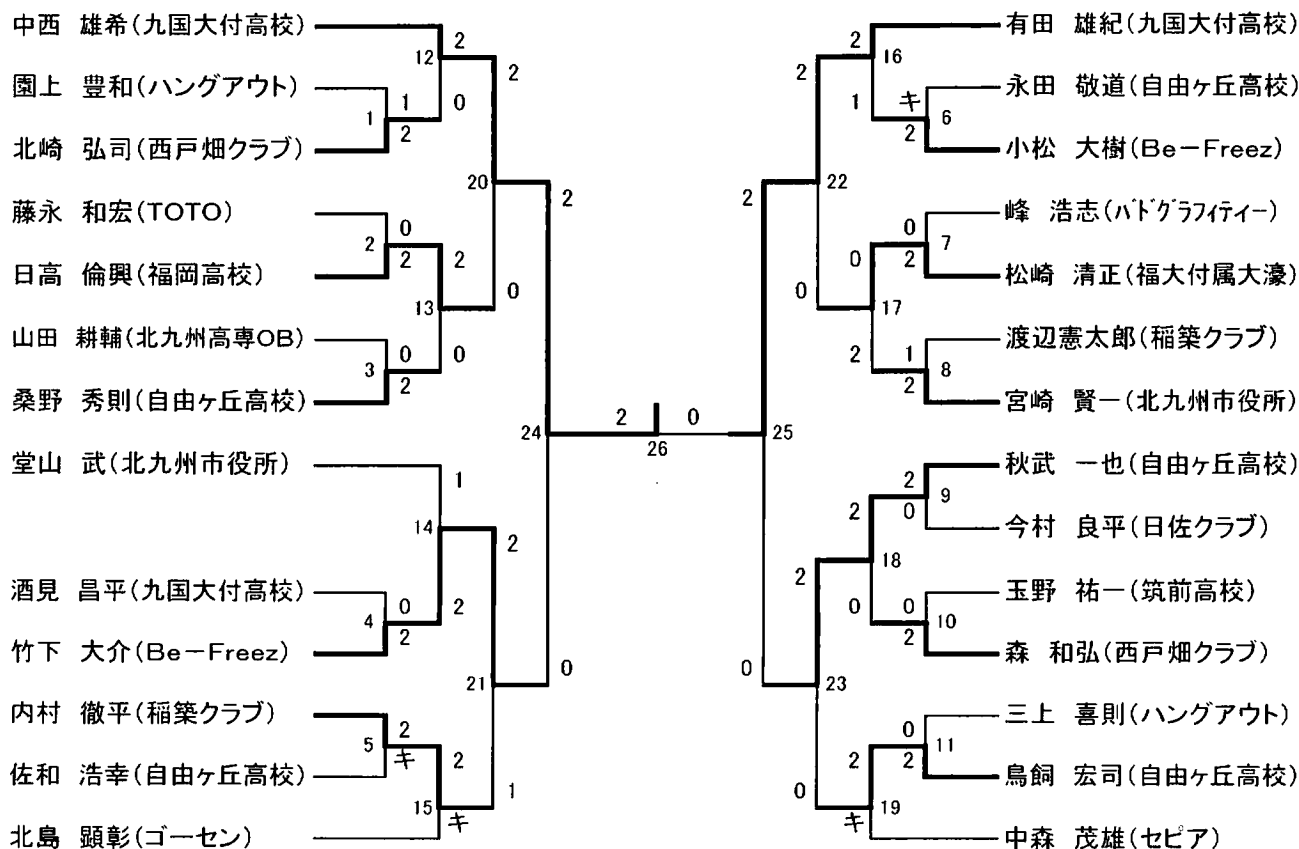

男子複 (MD)

男子単 (MS)

女子複(LD)

奥村亜紀代(一般)
三好 奈緒(一般)
石橋希美江(博多女子高校)
原田 博子(福岡高校)
松山 裕子(シャトルハウス)
吉岡 雅子(シャトルハウス)
田村 千春(福岡大学)
岸本 奈生(福岡大学)

樽野 有希(北九州ジュニア)
樽野 恵(北九州ジュニア)
袋 友美(久留米学園校)
川本麻以子(太宰府高校)
古賀 七瀬(福岡高校)
山口 依里(久留米学園校)
坂本 明子(九国大付高校)
小野 智子(九国大付高校)

女子単(LS)

三好 奈緒(一般)
古賀 七瀬(福岡高校)
袋 友美(久留米学園校)
石橋希美江(博多女子高校)
岸本 奈生(福岡大学)

田村 千春(福岡大学)
山口 依里(久留米学園校)
川本麻以子(太宰府高校)
原田 博子(福岡高校)
和田 真優(一般)

混合(ML)

1パート	1	2	3	順位
松本 武(一般)		2	2	1
和田 真優(一般)		①	③	
小松 大樹(Be-Freez)	1		2	2
中原 詠美(福岡南女子高校)			②	
田辺 清晴(北九州協会)	0	1		3
桶本百合子(セピア)				