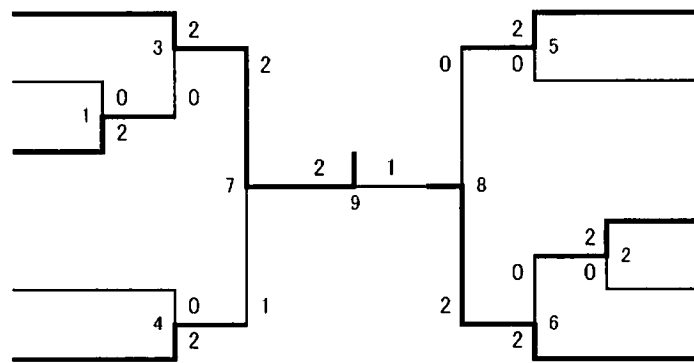

男子複 (MD)

男子単 (MS)

女子複(LD)

奥村亜紀代(一般)
三好 奈緒(一般)
石橋希美江(博多女子高校)
原田 博子(福岡高校)
松山 裕子(シャトルハウス)
吉岡 雅子(シャトルハウス)
田村 千春(福岡大学)
岸本 奈生(福岡大学)

樽野 有希(北九州ジュニア)
樽野 恵(北九州ジュニア)
袋 友美(久留米学園校)
川本麻以子(太宰府高校)
古賀 七瀬(福岡高校)
山口 依里(久留米学園校)
坂本 明子(九国大付高校)
小野 智子(九国大付高校)

女子単(LS)

三好 奈緒(一般)
古賀 七瀬(福岡高校)
袋 友美(久留米学園校)
石橋希美江(博多女子高校)
岸本 奈生(福岡大学)

田村 千春(福岡大学)
山口 依里(久留米学園校)
川本麻以子(太宰府高校)
原田 博子(福岡高校)
和田 真優(一般)

混合(ML)

1パート	1	2	3	順位
松本 武(一般)		2	2	1
和田 真優(一般)		①	③	
小松 大樹(Be-Freez)	1		2	2
中原 詠美(福岡南女子高校)			②	
田辺 清晴(北九州協会)	0	1		3
桶本百合子(セピア)				