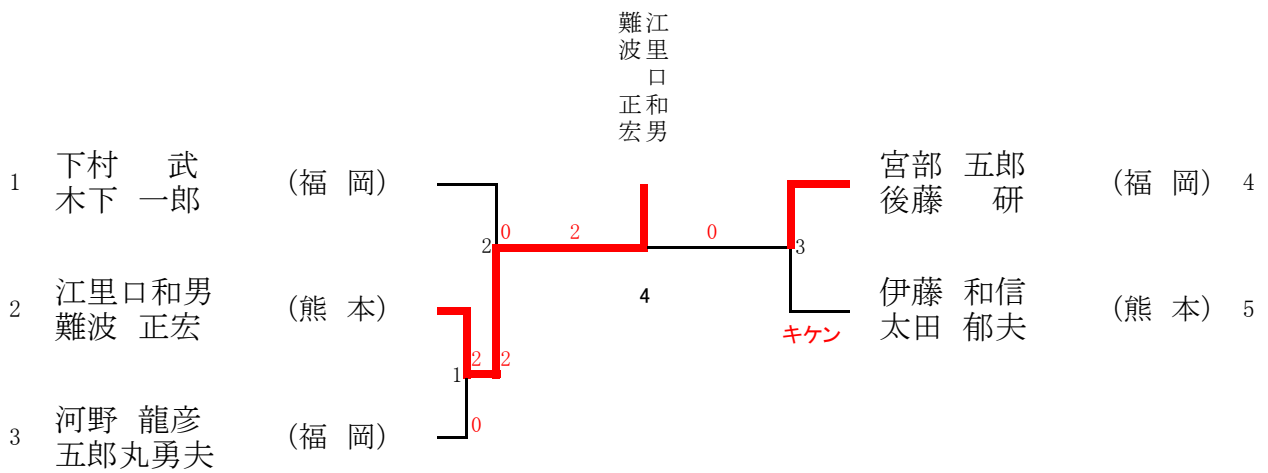

60歳以上男子複 (60MD)