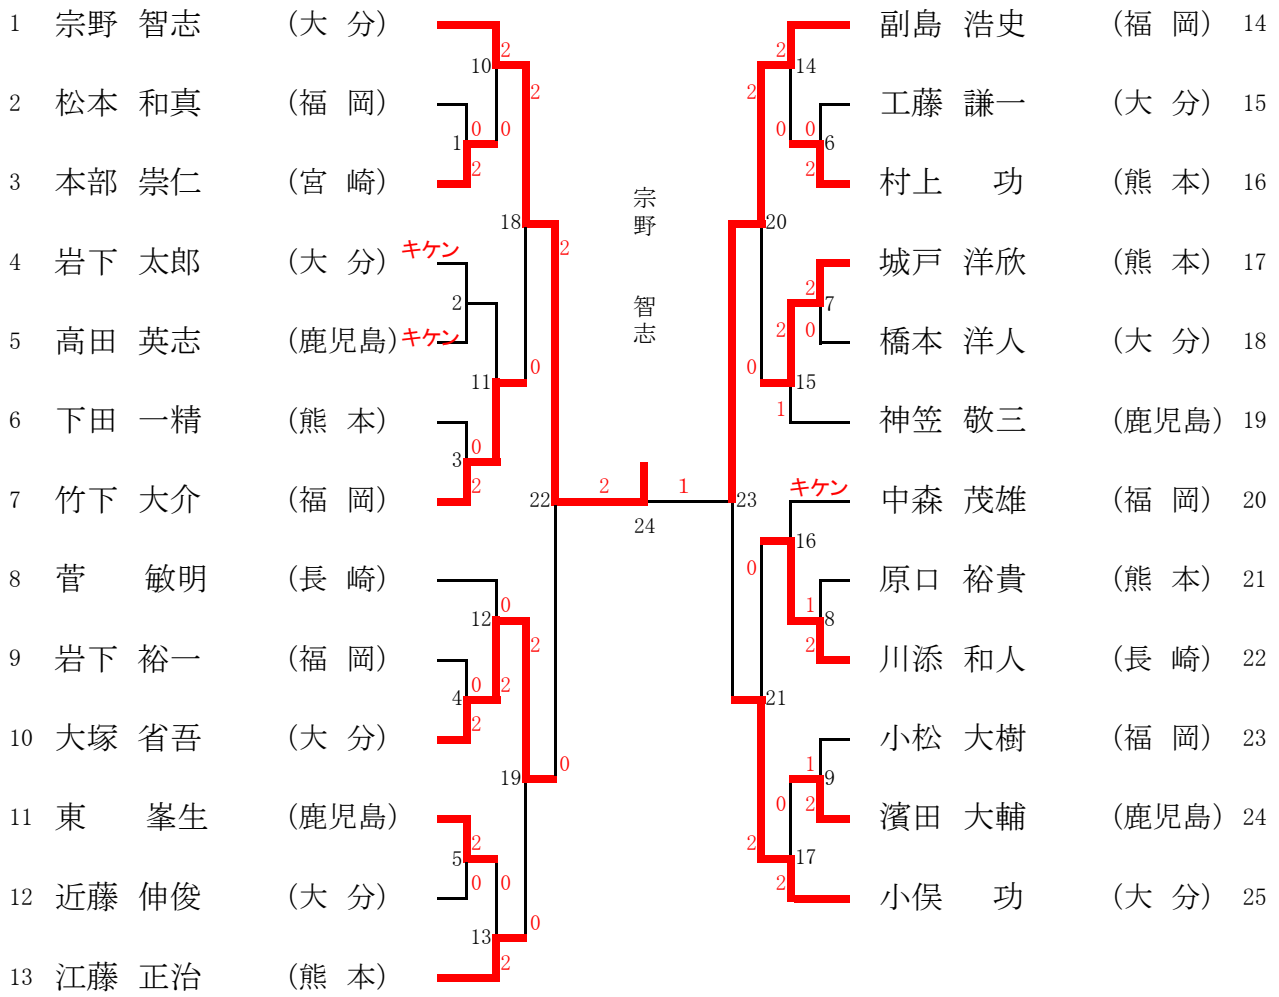

一般男子単 (MS)

30歳以上男子単 (30MS)