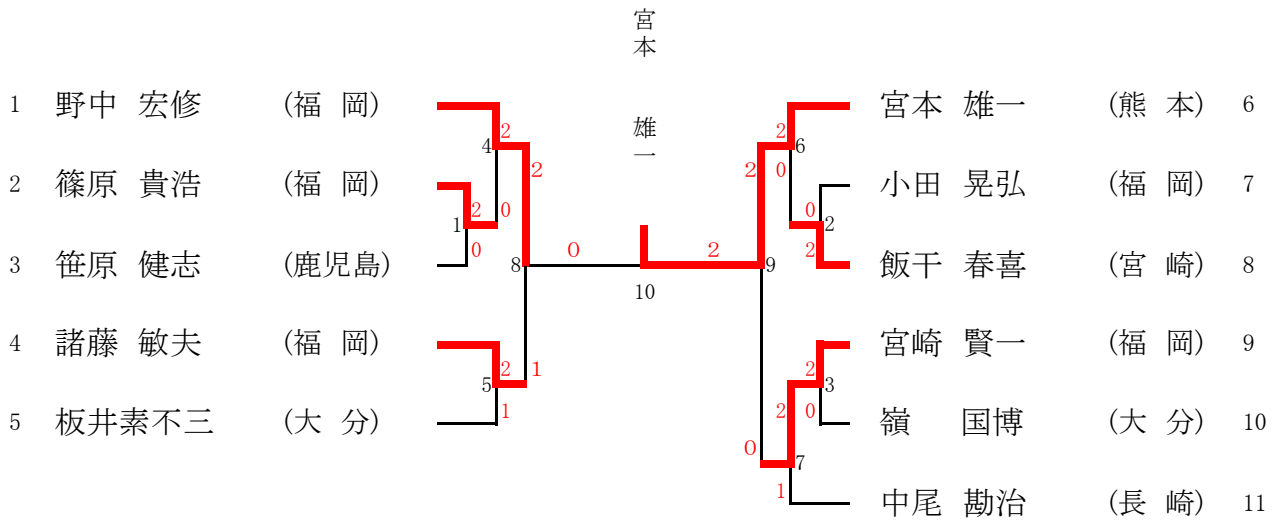

50歳以上男子複 (50MD)

60歳以上男子複 (60MD)

一般男子単 (MS)

30歳以上男子単 (30MS)

40歳以上男子単 (40MS)

1	堂山 武	(福岡)		小宮 孝吉	(福岡)	12
2	長久 武昭	(大分)		松本 芳郎	(大分)	13
3	松田 辰哉	(熊本)		黒木 雄二	(宮崎)	14
4	福迫 清巳	(福岡)		高尾 孔	(福岡)	15
5	西岡 哲男	(宮崎)		山田 武行	(長崎)	16
6	鈴内 充雄	(福岡)		坂本 正	(熊本)	17
7	治田 早美	(宮崎)		長野 義詔	(福岡)	18
8	田中 和弘	(福岡)		江藤 増徳	(大分)	19
9	城間 一	(沖縄)		佐田 聡	(福岡)	20
10	野田 守	(福岡)		日高 道男	(宮崎)	21
11	佐名田 聡	(大分)				