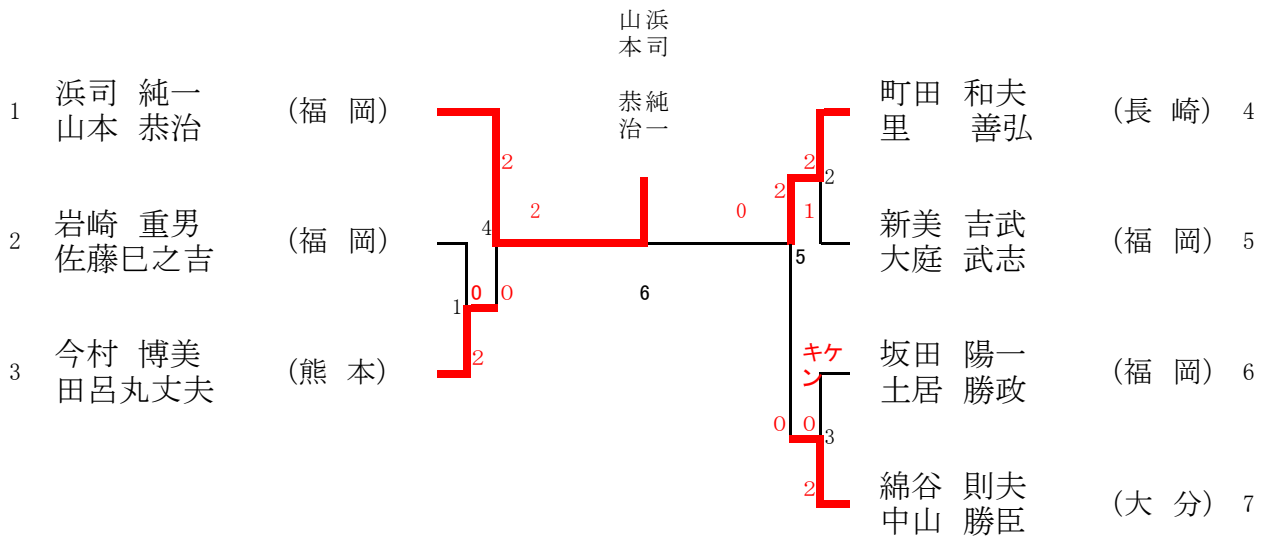

50歳以上男子複 (50MD)