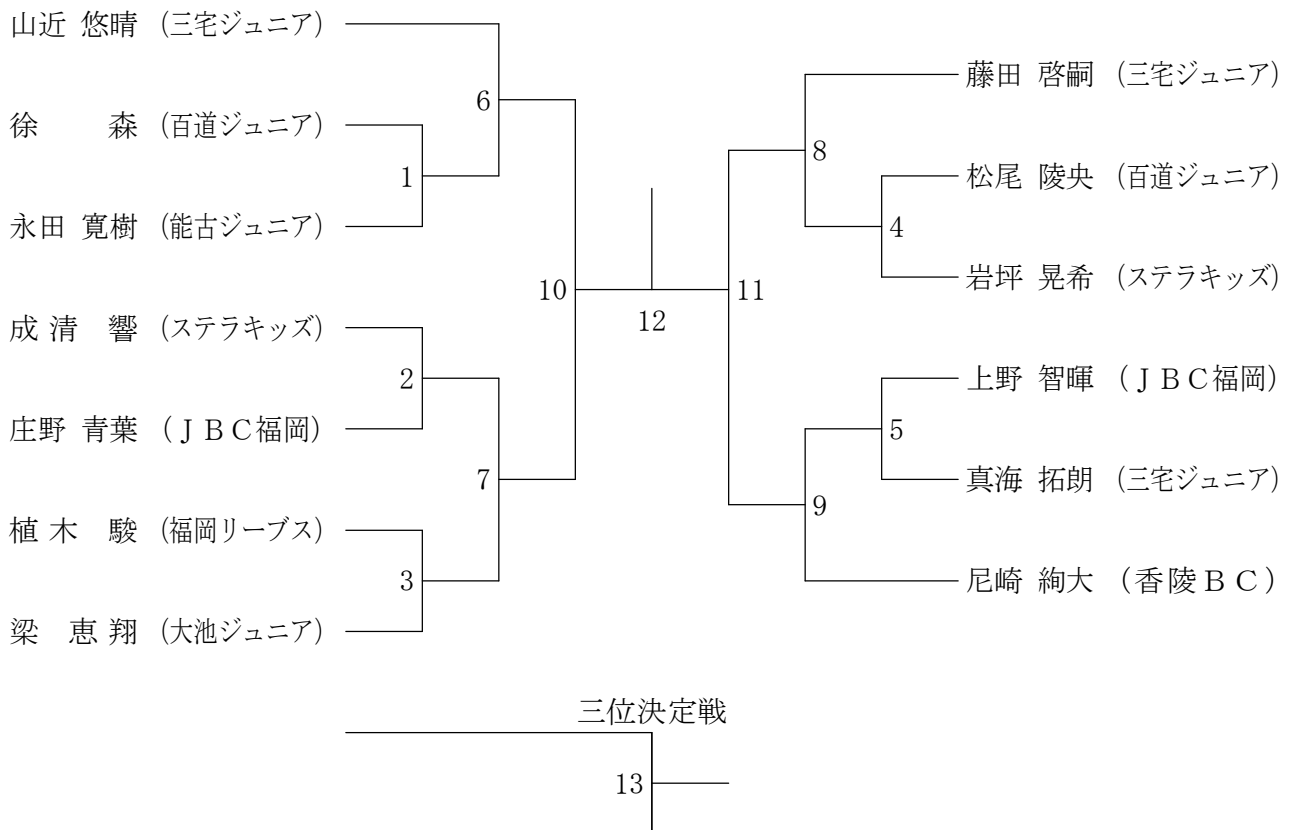

第34回福岡県小学生夏季大会福岡市予選会

令和8年7月5日

	1コート	2コート	3コート	4コート	5コート	6コート	7コート	8コート
担当クラブ	JBC福岡 2名 sesak. jr 1名	大池 2名 ラブオール 1名	すせんじ 3名	百道 3名	ステラキッズ 3名	板付 2名 福岡リープス 1名	三宅 2名 福岡リープス 1名	能古 2名 香住ヶ丘・香陵 1名
13:00	6GS-10 衛藤未栞 (すせんじジュニア)	6GS-11 高野莉咲 (ステラキッズ) 築地凜華 (福岡リープス)	6GS-12 川端日陽 (板付ジュニア) 星野陽菜乃 (JBC福岡)	6GS-13 池田愛美 (百道ジュニア)	4BS-9	4BS-10	4BS-11	4BS-12
13:30	5BS-6 山近悠晴 (三宅ジュニア)	5BS-7	5BS-8 藤田啓嗣 (三宅ジュニア)	5BS-9 尼崎絢大 (香陵BC)	6BS-8 志佐駿輔 (三宅ジュニア)	6BS-9	6BS-10	6BS-11
14:00	4GD-決勝 朱・藤岡 (百道ジュニア)	6GD-決勝 山口・齊藤 (三宅ジュニア)	6BD-決勝 裏・趙 (百道ジュニア)	4GS-15	4GS-16	4GS-17	4GS-18	5GS-10
14:30	5GS-11	5GS-12	5GS-13	6GS-14	6GS-15	6GS-16	6GS-17	4BS-13
15:00	4BS-14	5BS-10	5BS-11	6BS-12	6BS-13	4GS-19	4GS-20	5GS-14
15:30	5GS-15	6GS-18	6GS-19	4BS-決勝	4BS-三決	5BS-決勝	5BS-三決	6BS-決勝
16:00	6BS-三決	4GS-決勝	4GS-三決	5GS-決勝	5GS-三決	6GS-決勝	6GS-三決	

男子4年生以下シングルス

男子5年生以下シングルス

男子6年生以下シングルス

女子4年生以下シングルス

女子5年生以下シングルス

女子6年生以下シングルス

男子4年生以下ダブルス

男子6年生以下ダブルス