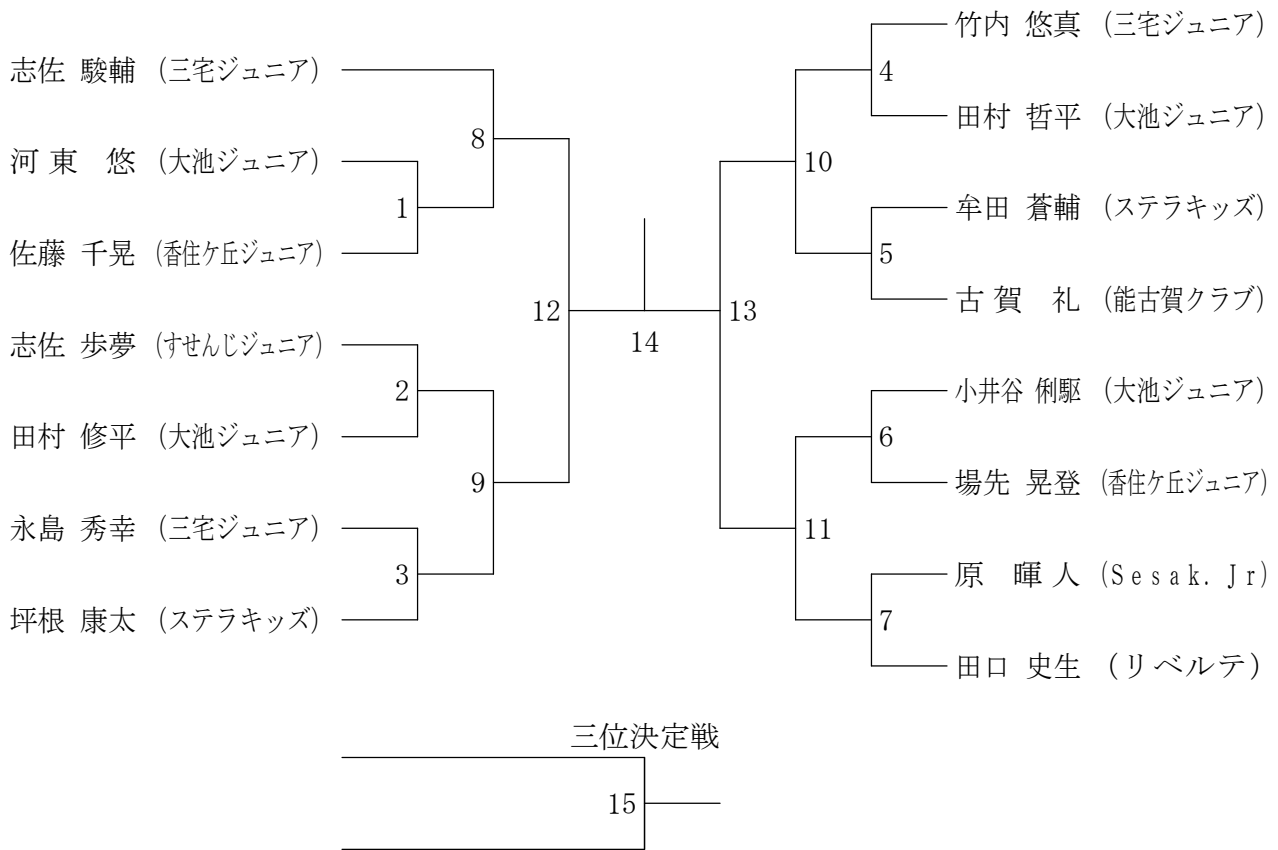

第34回福岡県小学生夏季大会福岡市予選会

令和8年7月5日

	1コート	2コート	3コート	4コート	5コート	6コート	7コート	8コート
担当クラブ	JBC福岡 2名 sesak. jr 1名	大池 2名 ラブオール 1名	すせんじ 3名	百道 3名	ステラキッズ 3名	板付 2名 福岡リープス 1名	三宅 2名 福岡リープス 1名	能古 2名 香住ヶ丘・香陵 1名
13:00	6GS-10 衛藤未栞 (すせんじジュニア)	6GS-11 高野莉咲 (ステラキッズ) 築地凜華 (福岡リープス)	6GS-12 川端日陽 (板付ジュニア) 星野陽菜乃 (JBC福岡)	6GS-13 池田愛美 (百道ジュニア)	4BS-9	4BS-10	4BS-11	4BS-12
13:30	5BS-6 山近悠晴 (三宅ジュニア)	5BS-7	5BS-8 藤田啓嗣 (三宅ジュニア)	5BS-9 尼崎絢大 (香陵BC)	6BS-8 志佐駿輔 (三宅ジュニア)	6BS-9	6BS-10	6BS-11
14:00	4GD-決勝 朱・藤岡 (百道ジュニア)	6GD-決勝 山口・齊藤 (三宅ジュニア)	6BD-決勝 裏・趙 (百道ジュニア)	4GS-15	4GS-16	4GS-17	4GS-18	5GS-10
14:30	5GS-11	5GS-12	5GS-13	6GS-14	6GS-15	6GS-16	6GS-17	4BS-13
15:00	4BS-14	5BS-10	5BS-11	6BS-12	6BS-13	4GS-19	4GS-20	5GS-14
15:30	5GS-15	6GS-18	6GS-19	4BS-決勝	4BS-三決	5BS-決勝	5BS-三決	6BS-決勝
16:00	6BS-三決	4GS-決勝	4GS-三決	5GS-決勝	5GS-三決	6GS-決勝	6GS-三決	

男子4年生以下シングルス

男子5年生以下シングルス

男子6年生以下シングルス

女子4年生以下シングルス

女子5年生以下シングルス

女子6年生以下シングルス

男子4年生以下ダブルス

男子6年生以下ダブルス