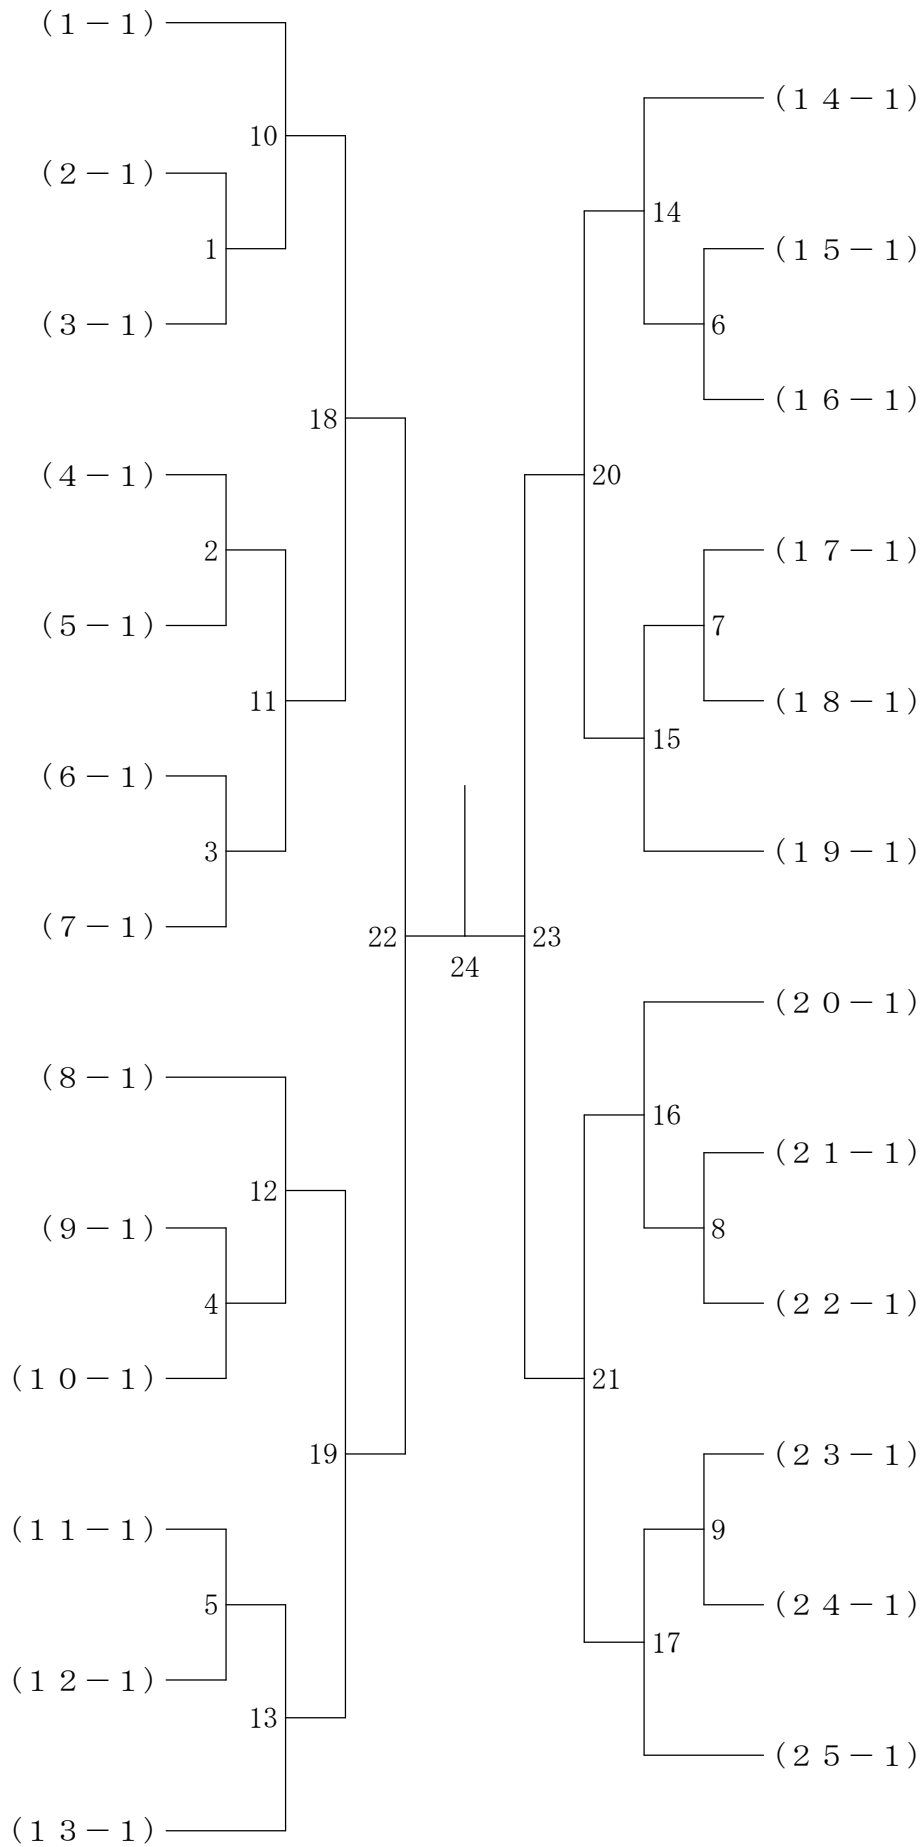

第23回福岡市中学生バドミントン選手権大会

令和8年3月20日 福岡市民体育館

中学女子ダブルスA 25ブロック	高岩 永	柴吉 田	高若 原	諏訪原 大	原下 勝	敗	順位
高永 莉歩 (板付ジュニア) 岩永 真和		1	3	5			
柴田 希穂 (元岡中) 吉田 紗依	1		6	4			
高原 椿 (内浜中) 若山 由香	3	6		2			
諏訪原 朋佳 (照葉中) 大下 結以	5	4	2				

第23回福岡市中学生バドミントン選手権大会 令和8年3月20日 福岡市民体育館
中学女子ダブルスA 決勝トーナメント