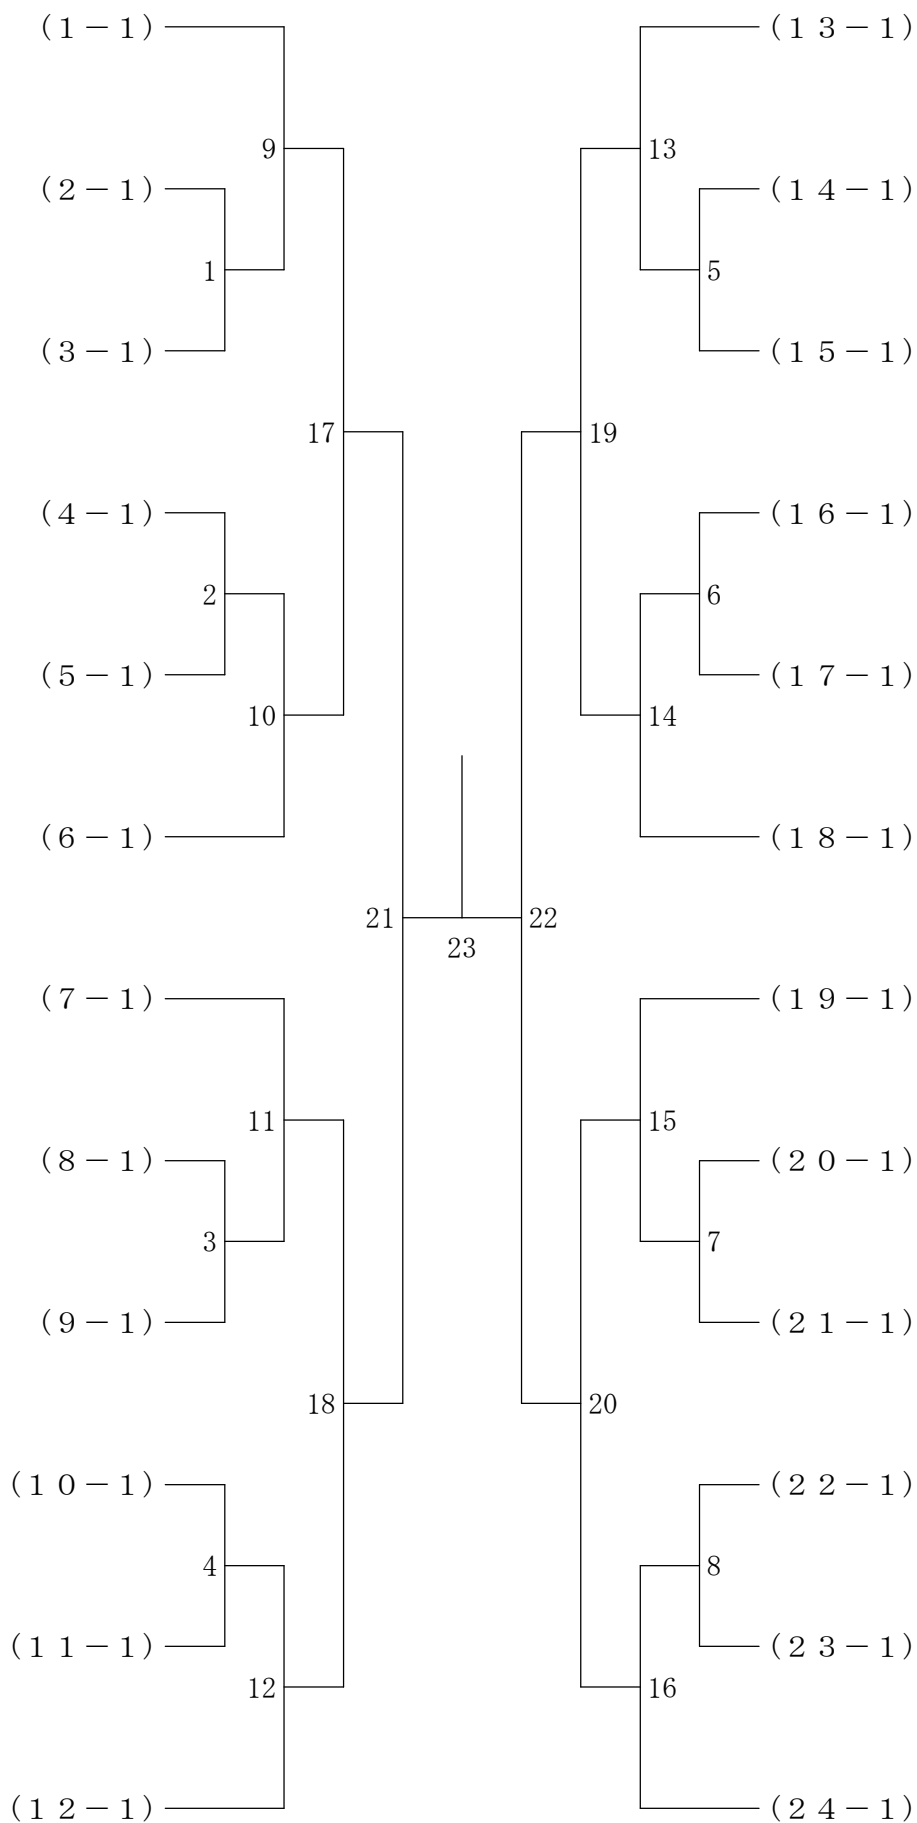

第23回福岡市中学生バドミントン選手権大会

令和8年3月20日 福岡市民体育館

中学女子ダブルスB 17ブロック	尾形 林	中村 中	大草 村 吉原	勝敗	順位
尾形 陽音 (福岡女学院中) 林 紗江		1	3		
中村 優月 (玄洋中) 中隈 いちか	1		2		
大草 愛心 (板付中) 吉原 未来	3	2			

中学女子ダブルスB 18ブロック	作本 山	牟田 石	杉本 田 中	勝敗	順位
作本 帆乃 (内浜中) 山下 千晴		1	3		
牟田 心美 (照葉中) 石川 桜子	1		2		
杉本 安珠 (博多女子中) 中村 優月	3	2			

中学女子ダブルスB 19ブロック	高橋 池	吉村 原	植木 高比良	勝敗	順位
高橋 このみ (百道中) 池原 舞		1	3		
吉村 芽彩 (老司中) 高比良 穂咲	1		2		
植木 陽莉 (照葉中) 緒方 来夏	3	2			

中学女子ダブルスB 20ブロック	石橋 水	橋嶋 内	高橋 平田	勝敗	順位
石橋 晴花 (照葉中) 水嶋 彩乃		1	3		
内平 琶子 (玄洋中) 岡田 優香	1		2		
高橋 蒼海 (内浜中) 茂木 はな	3	2			

中学女子ダブルスB 21ブロック	礎 大内田	金子 吉	山崎 子松	勝敗	順位
礎 実慧 (三宅中) 大内田 千夏		1	3		
金子 歩未 (城南中) 吉松 朱莉	1		2		
山崎 心愛 (福岡女学院中) 田代 夏梨	3	2			

中学女子ダブルスB 22ブロック	友岡 龍	三浦 武	宮脇 伊藤	勝敗	順位
友岡 咲菜 (内浜中) 龍興 奈々 (片江クラブ)		1	3		
三浦 心葉 (老司中) 武内 優依	1		2		
宮脇 ひまり (大濠中) 伊藤 愛莉	3	2			

中学女子ダブルスB 23ブロック	高木 波佐間	中村 澤	中大 村谷	勝敗	順位
高木 凜 (元岡中) 波佐間 ひより		1	3		
中村 寧心 (三宅中) 澤田 葵	1		2		
中村 心春 (城南中) 大谷 渚	3	2			

中学女子ダブルスB 24ブロック	北村 守	寺門 田	長谷部 山	鮫島 品川	勝敗	順位
北村 胡桃 (博多女子中) 守田 和花		1	3	5		
寺町 有梨亜 (福岡女学院中) 門田 優空	1		6	4		
長谷部 滯音 (内浜中) 山中 琴莉	3	6		2		
鮫島 優衣奈 (板付中) 品川 心咲	5	4	2			

中学女子ダブルスB 決勝トーナメント