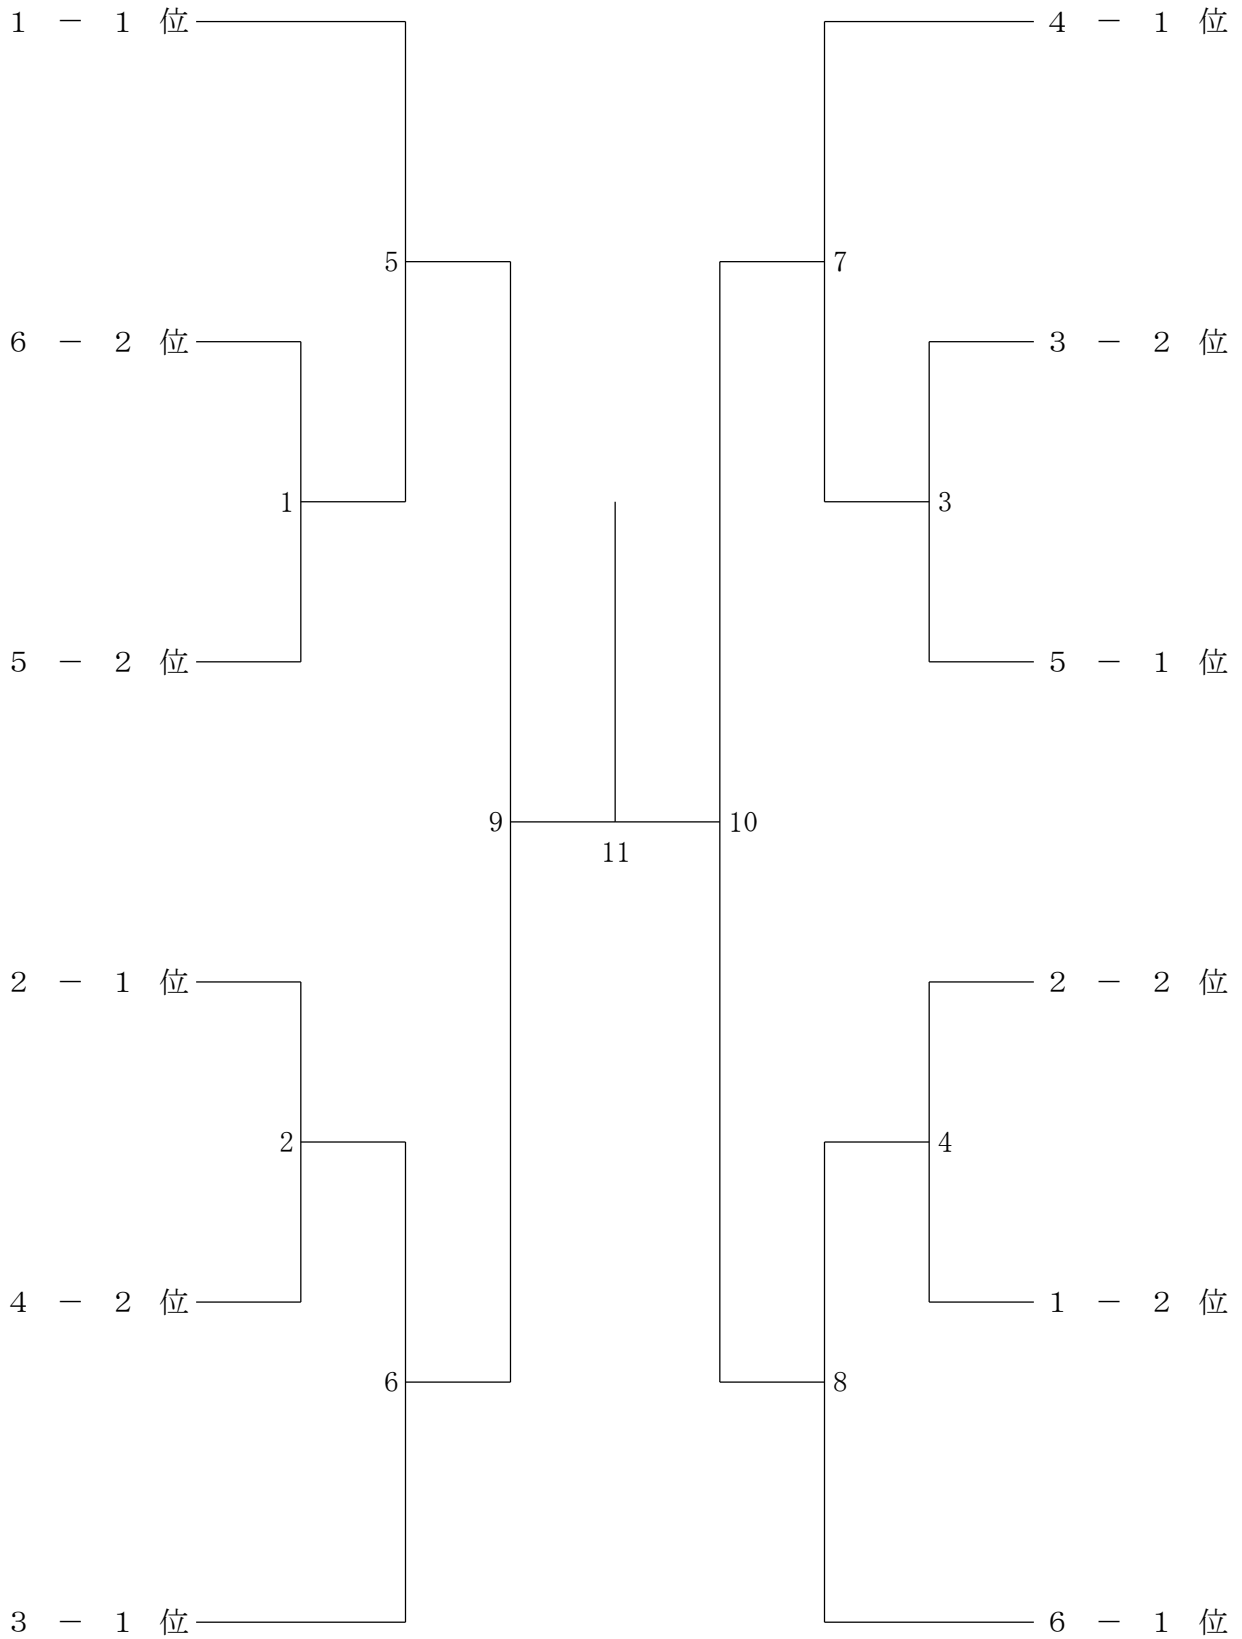

第17回福岡市中学生バドミントン大会 団体戦 9月10日 福岡市総合体育館

中学女子団体級 1ブロック	香住ヶ丘ジュニア	上智福岡中	照葉中	内浜中A	勝敗	順位
香住ヶ丘ジュニア		1	3	5		
上智福岡中	1		6	4		
照葉中	3	6		2		
内浜中A	5	4	2			

中学女子団体級 2ブロック	三宅中A	福大大濠中	横手中A	勝敗	順位
三宅中A		1	3		
福大大濠中	1		2		
横手中A	3	2			

中学女子団体級 3ブロック	Sesak.	三宅中B	百道中	勝敗	順位
Sesak. Jr・板付ジュニア		1	3		
三宅中B	1		2		
百道中	3	2			

中学女子団体級 4ブロック	板付中	内浜中D・能古中	城南中	勝敗	順位
板付中		1	3		
内浜中D・能古中	1		2		
城南中	3	2			

中学女子団体級 5ブロック	元岡中A	横手中B	玄洋A	勝敗	順位
元岡中A		1	3		
横手中B	1		2		
玄洋A	3	2			

中学女子団体級 6ブロック	ステラキッズ	老司中	板付中B	勝敗	順位
ステラキッズ		1	3		
老司中	1		2		
板付中B	3	2			

中学女子団体A級 決勝トーナメント