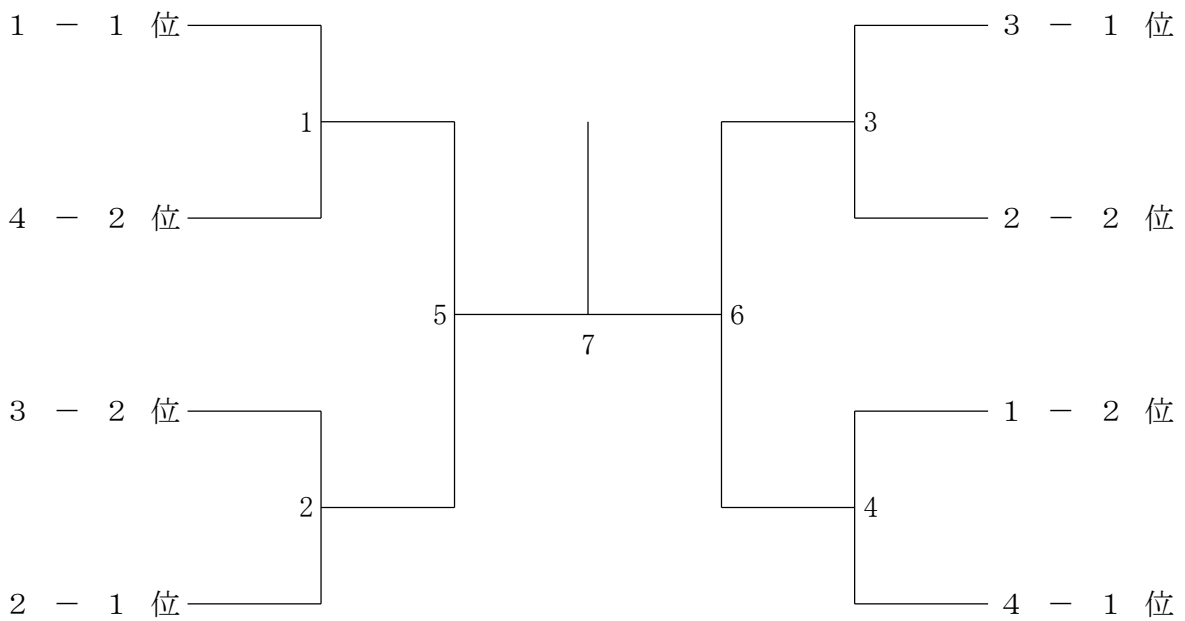

第17回福岡市中学生バドミントン大会 団体戦 9月10日 福岡市総合体育館

中学男子団体A級 1ブロック	能古賀クラブ	福大大濠中	照葉中A	百道中	勝敗	順位
能古賀クラブ		1	3	5		
福大大濠中	1		6	4		
照葉中A	3	6		2		
百道中	5	4	2			

中学男子団体A級 2ブロック	ステラキッズ	玄洋A	板付中	勝敗	順位
ステラキッズ		1	3		
玄洋A	1		2		
板付中	3	2			

中学男子団体A級 3ブロック	地志エフ&Sesak, Jr	福岡中	元岡中A	勝敗	順位
地志エフ&Sesak, Jr		1	3		
福岡中	1		2		
元岡中A	3	2			

中学男子団体A級 4ブロック	城南中	横手中A	老司中	勝敗	順位
城南中		1	3		
横手中A	1		2		
老司中	3	2			

中学男子団体A級 決勝トーナメント