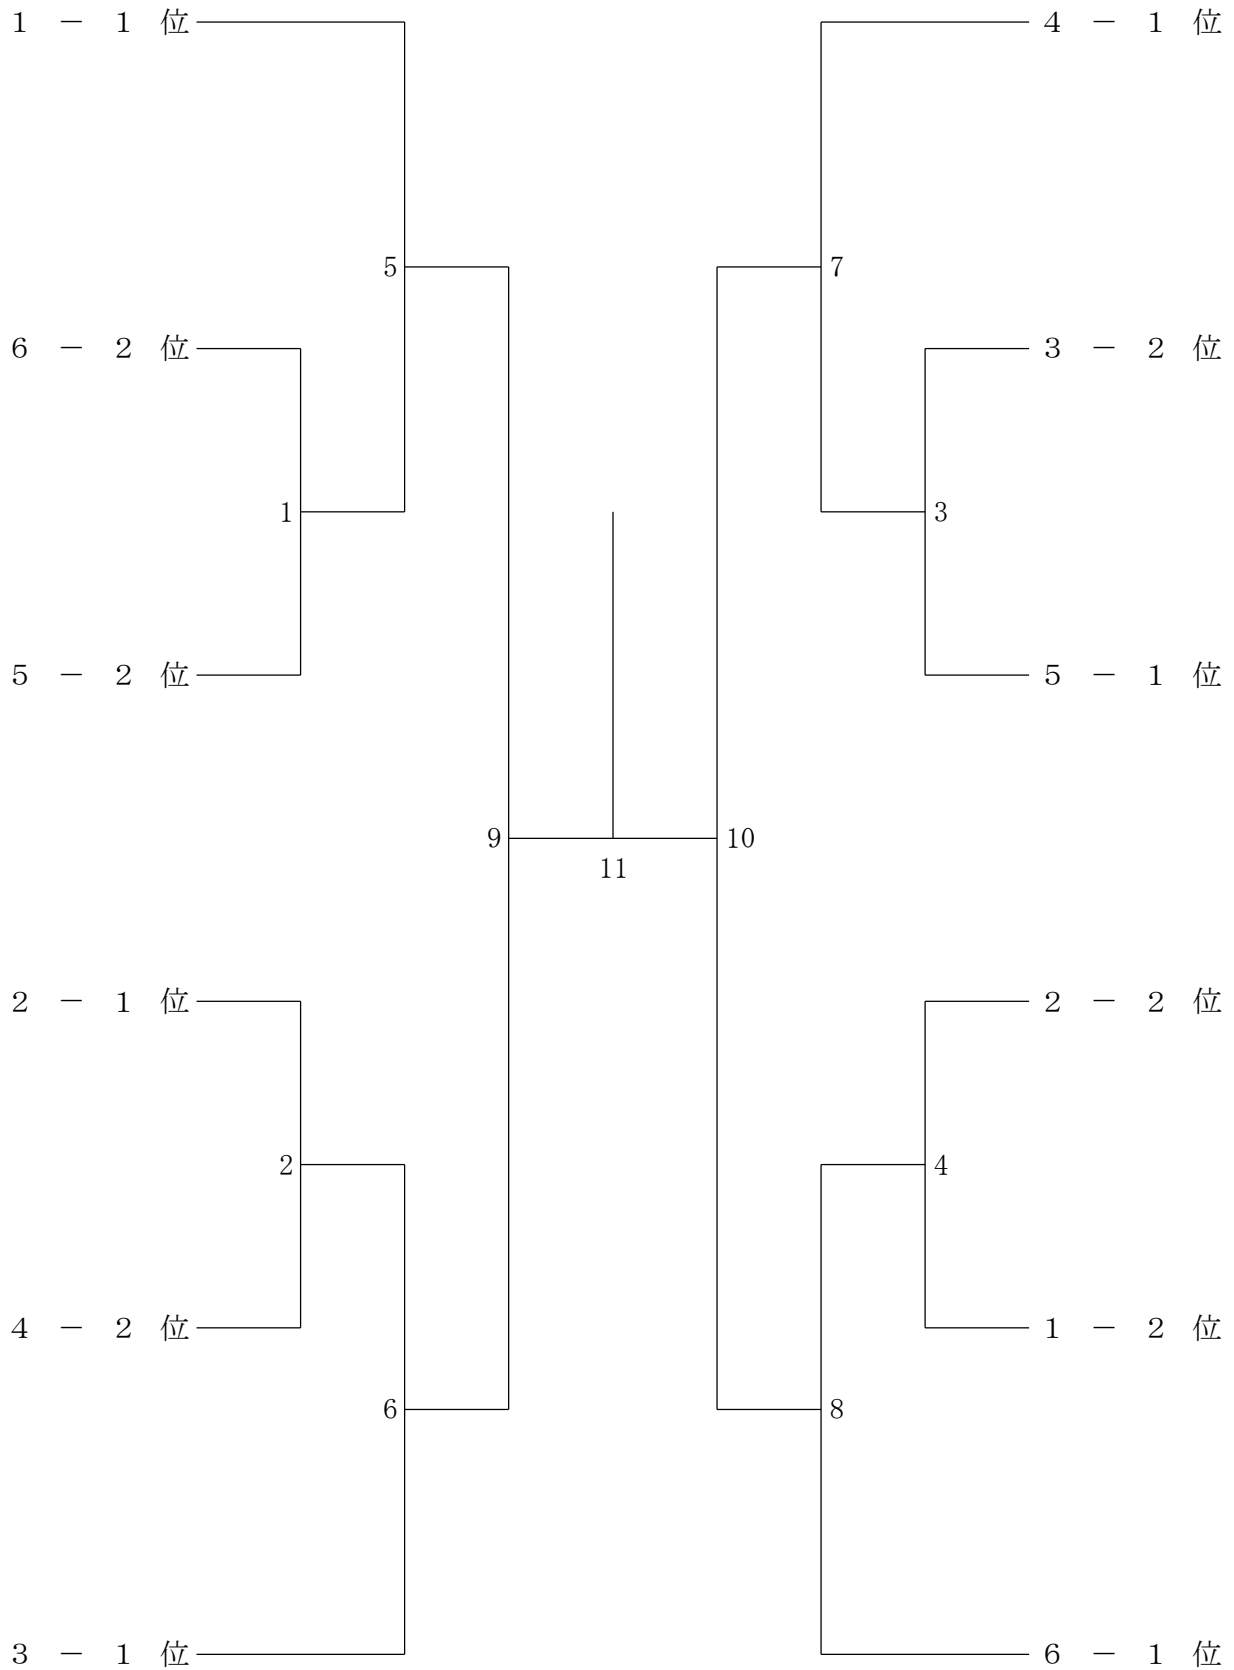

第17回福岡市中学生バドミントン大会 団体戦 9月10日 福岡市総合体育館

中学男子団体級 1ブロック	香住ヶ丘ジュニア	照葉中C	横手中C	勝敗	順位
香住ヶ丘ジュニア		1	3		
照葉中C	1		2		
横手中C	3	2			

中学男子団体級 2ブロック	城南中B	横手中D	照葉中B	勝敗	順位
城南中B		1	3		
横手中D	1		2		
照葉中B	3	2			

中学男子団体級 3ブロック	横手中B	元岡D	城南中・能古中	勝敗	順位
横手中B		1	3		
元岡D	1		2		
城南中・能古中	3	2			

中学男子団体級 4ブロック	老司中B	玄洋B	元岡C	勝敗	順位
老司中B		1	3		
玄洋B	1		2		
元岡C	3	2			

中学男子団体級 5ブロック	板付B	城南中C	百道中	勝敗	順位
板付B		1	3		
城南中C	1		2		
百道中	3	2			

中学男子団体級 6ブロック	元岡B	板付C	老司中C	勝敗	順位
元岡B		1	3		
板付C	1		2		
老司中C	3	2			

第17回福岡市中学生バドミントン大会 団体戦 令和5年9月10日 福岡市総合体育館
中学男子団体B級 決勝トーナメント