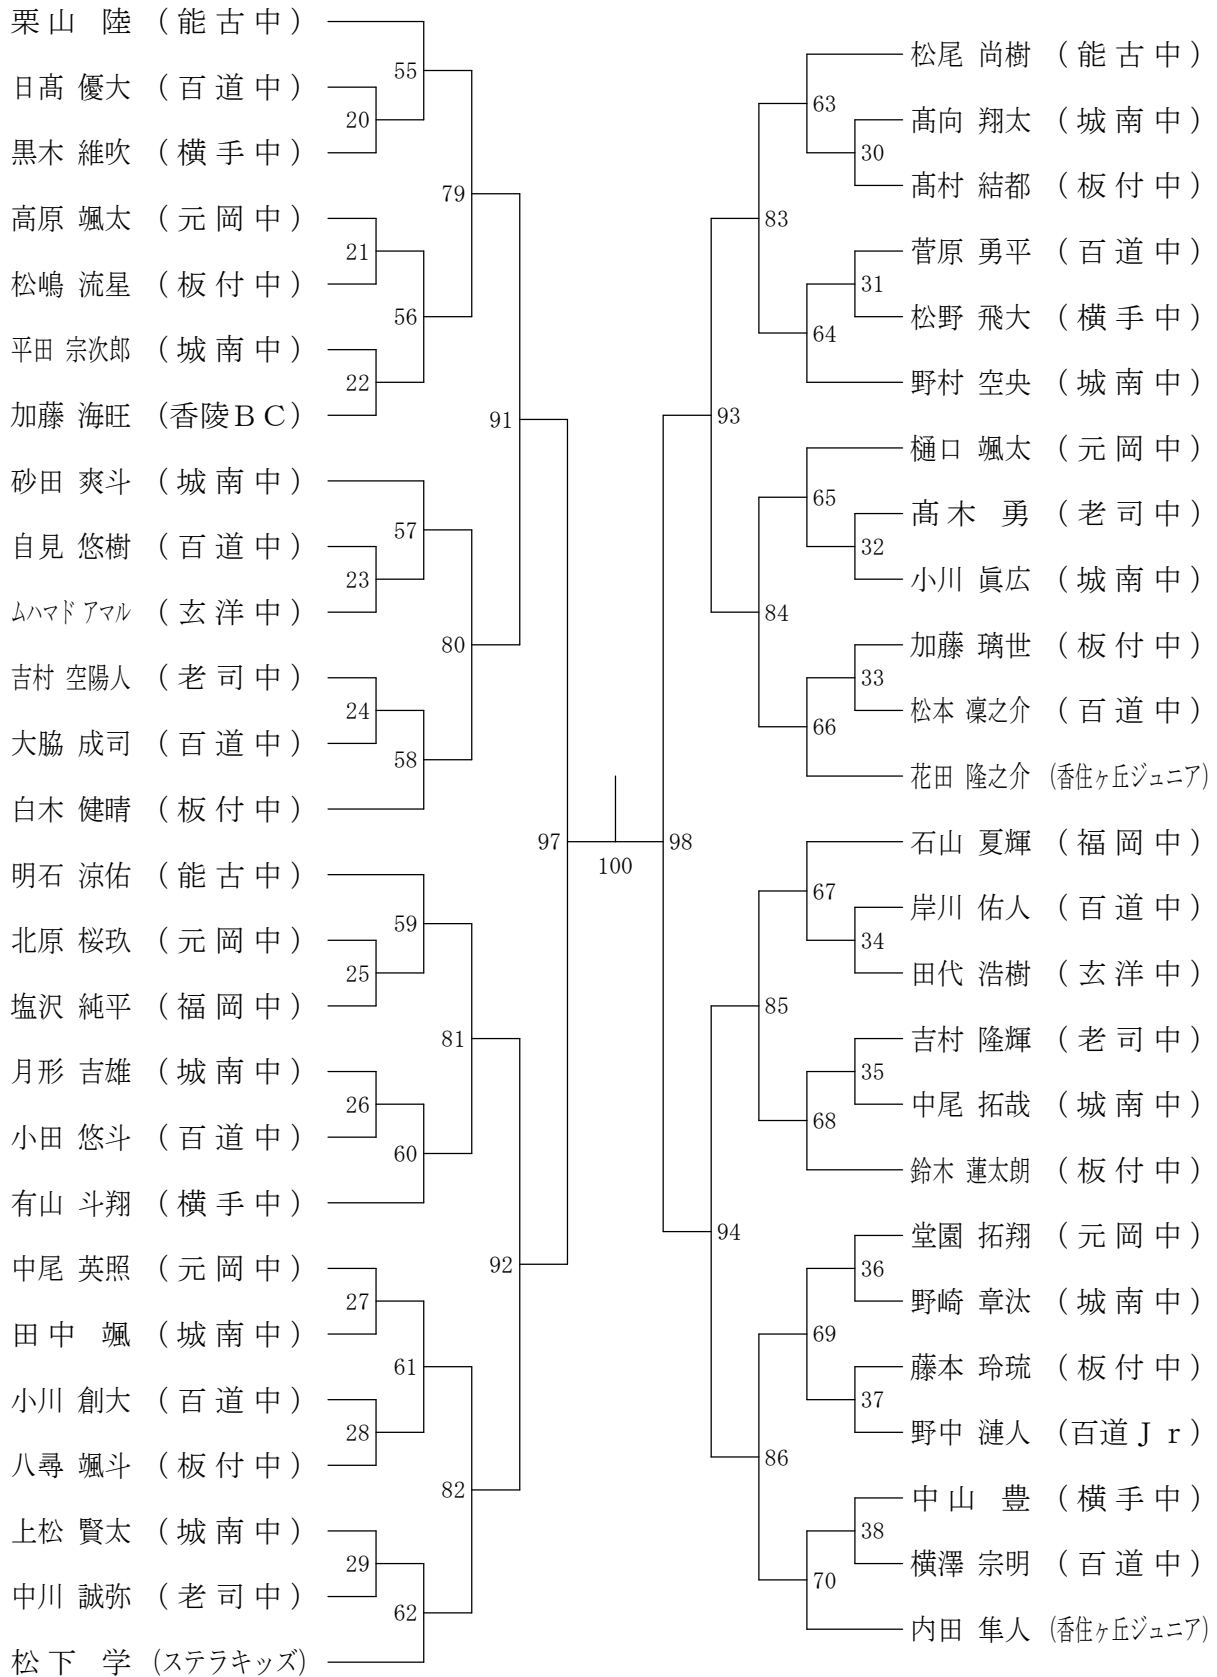

第21回全日本中学生バドミントン選手権大会福岡市予選会

平成32年1月22日 福岡市総合体育館

中学男子シングルスー2

三位決定戦

102