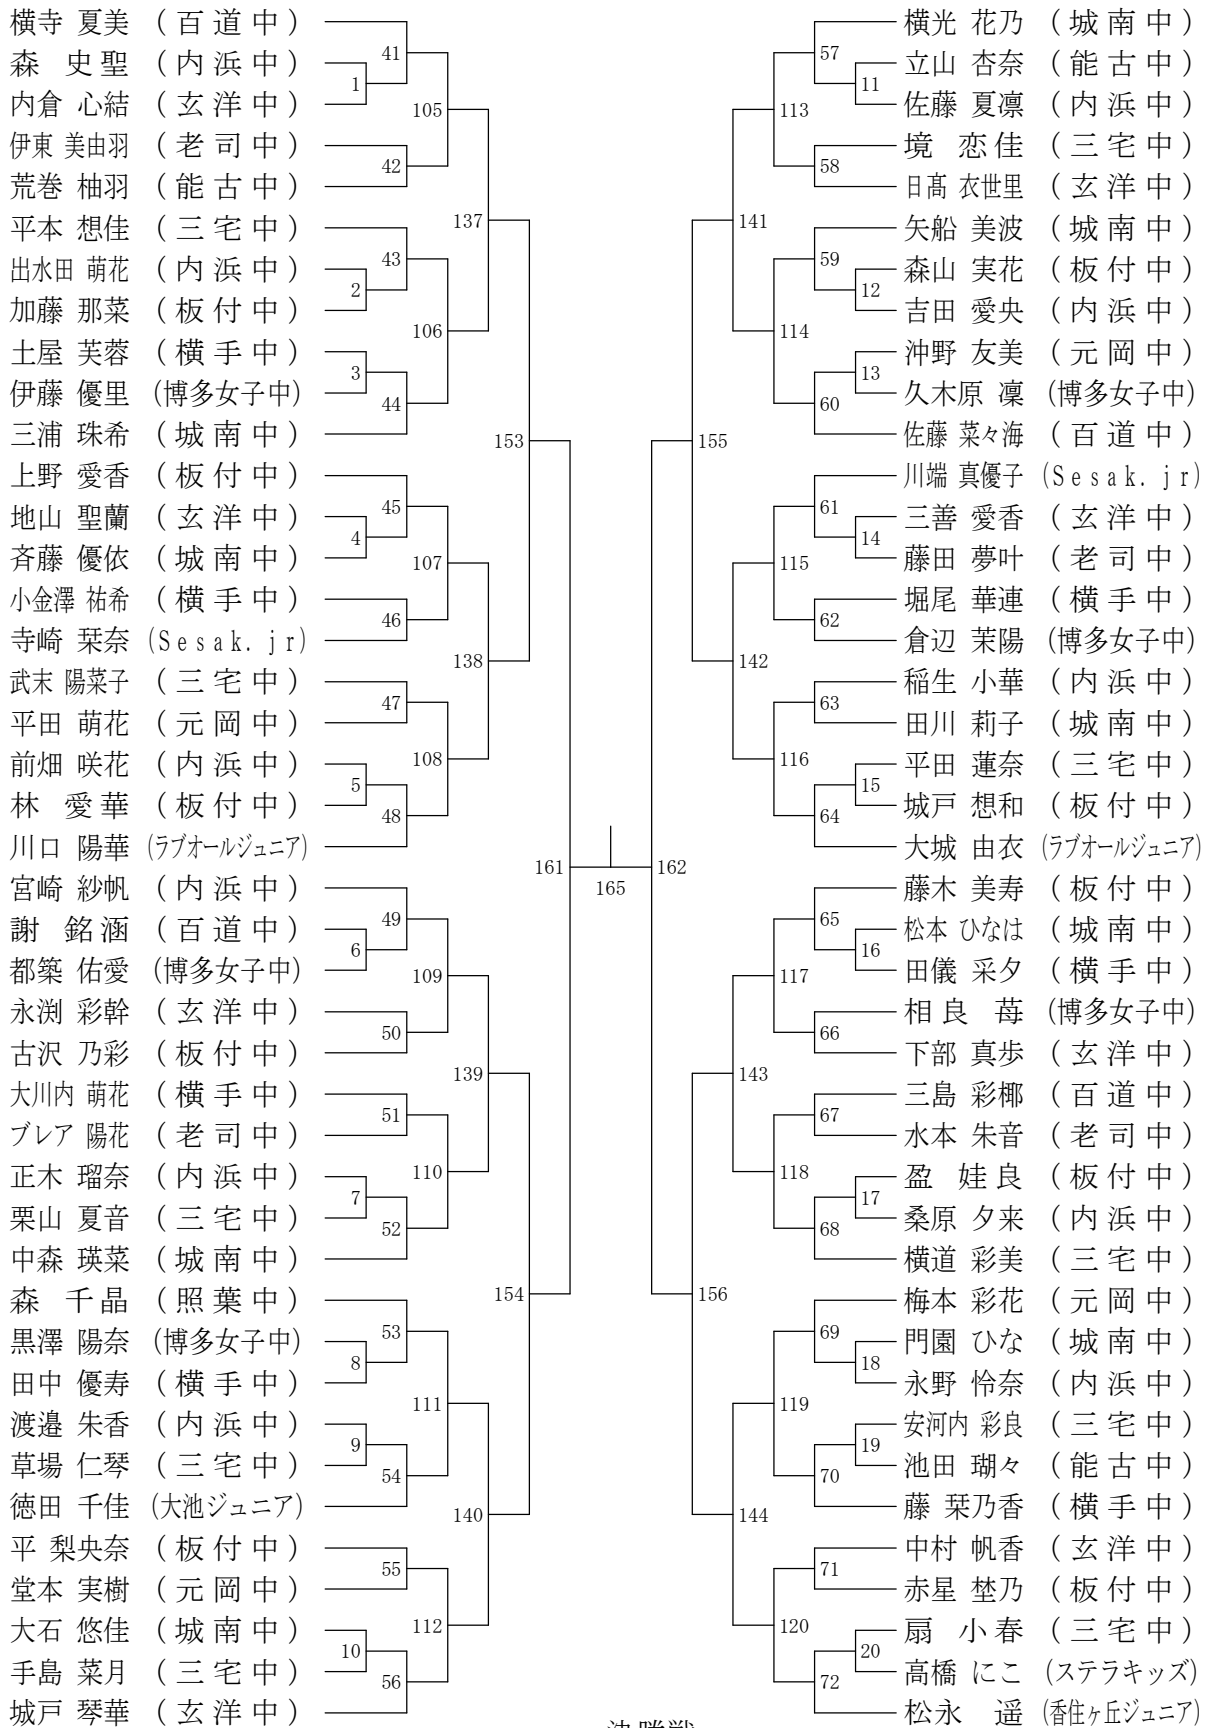

中学男子シングルスー2

三位決定戦

102

第21回全日本中学生バドミントン選手権大会福岡市予選会

平成32年1月22日 福岡市総合体育館

中学女子シングルスー1

第21回全日本中学生バドミントン選手権大会福岡市予選会

平成32年11月22日 福岡市総合体育館