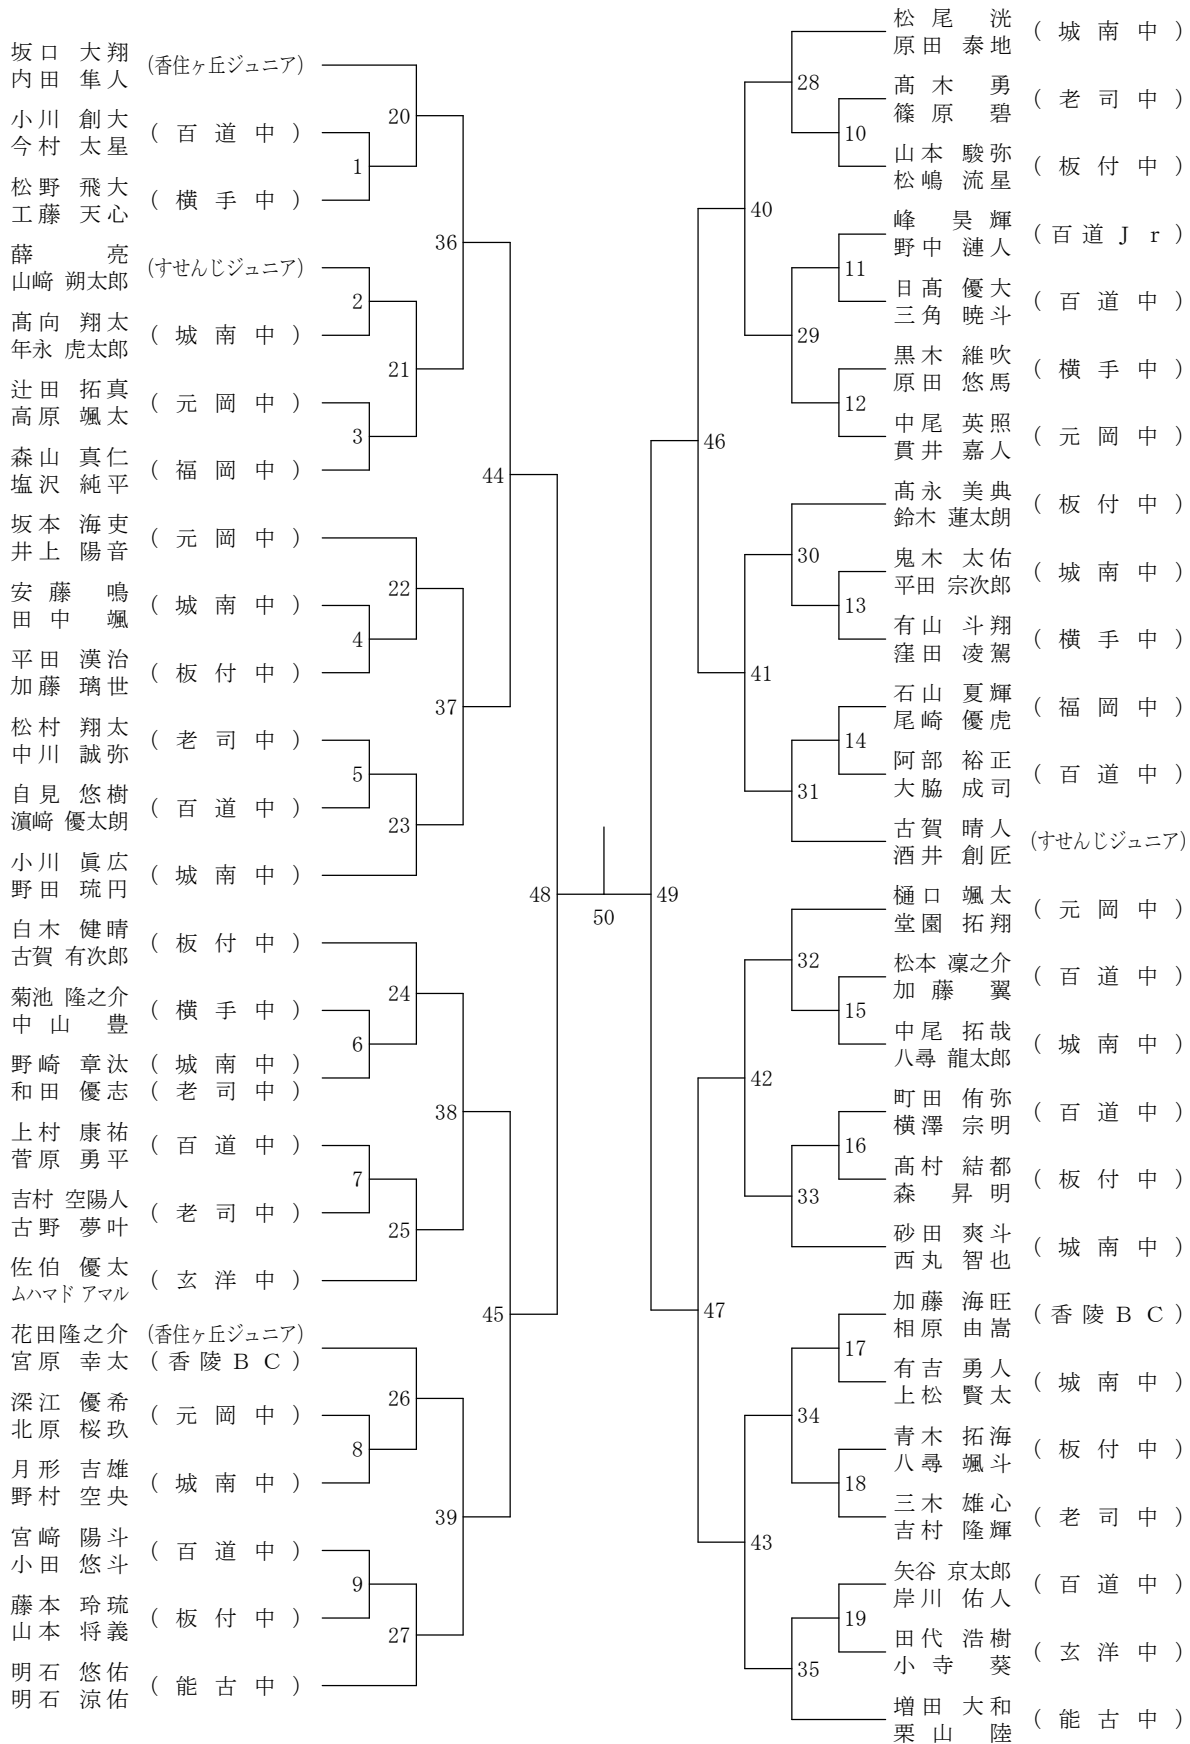

②開場について

- 8時に準備をお願いしてる選手を先に準備のために入場させます。
その後、各団体は入口で手指の消毒・サーモカメラチェックをしてから入場してください。
- 観覧席では使用可能な座席に間隔をとって座らせてください。
- 体育館の入口は二ヶ所とも利用できます。

③競技進行について

- 全日本選手権予選会
一日目 ダブルスは全試合、シングルスは女子の1・2回戦まで
二日目 シングルスの続き
- 初心者大会
一日目 予選リーグの途中まで
二日目 予選リーグの残りと決勝トーナメント
なお、一日目に負けてしまった選手も二日目の応援は可とします。

中学女子シングルスー2

三位決定戦

168

第21回全日本中学生バドミントン選手権大会福岡市予選会

平成32年11月22日 福岡市総合体育館

中学男子ダブルス

三位決定戦

第21回全日本中学生バドミントン選手権大会福岡市予選会