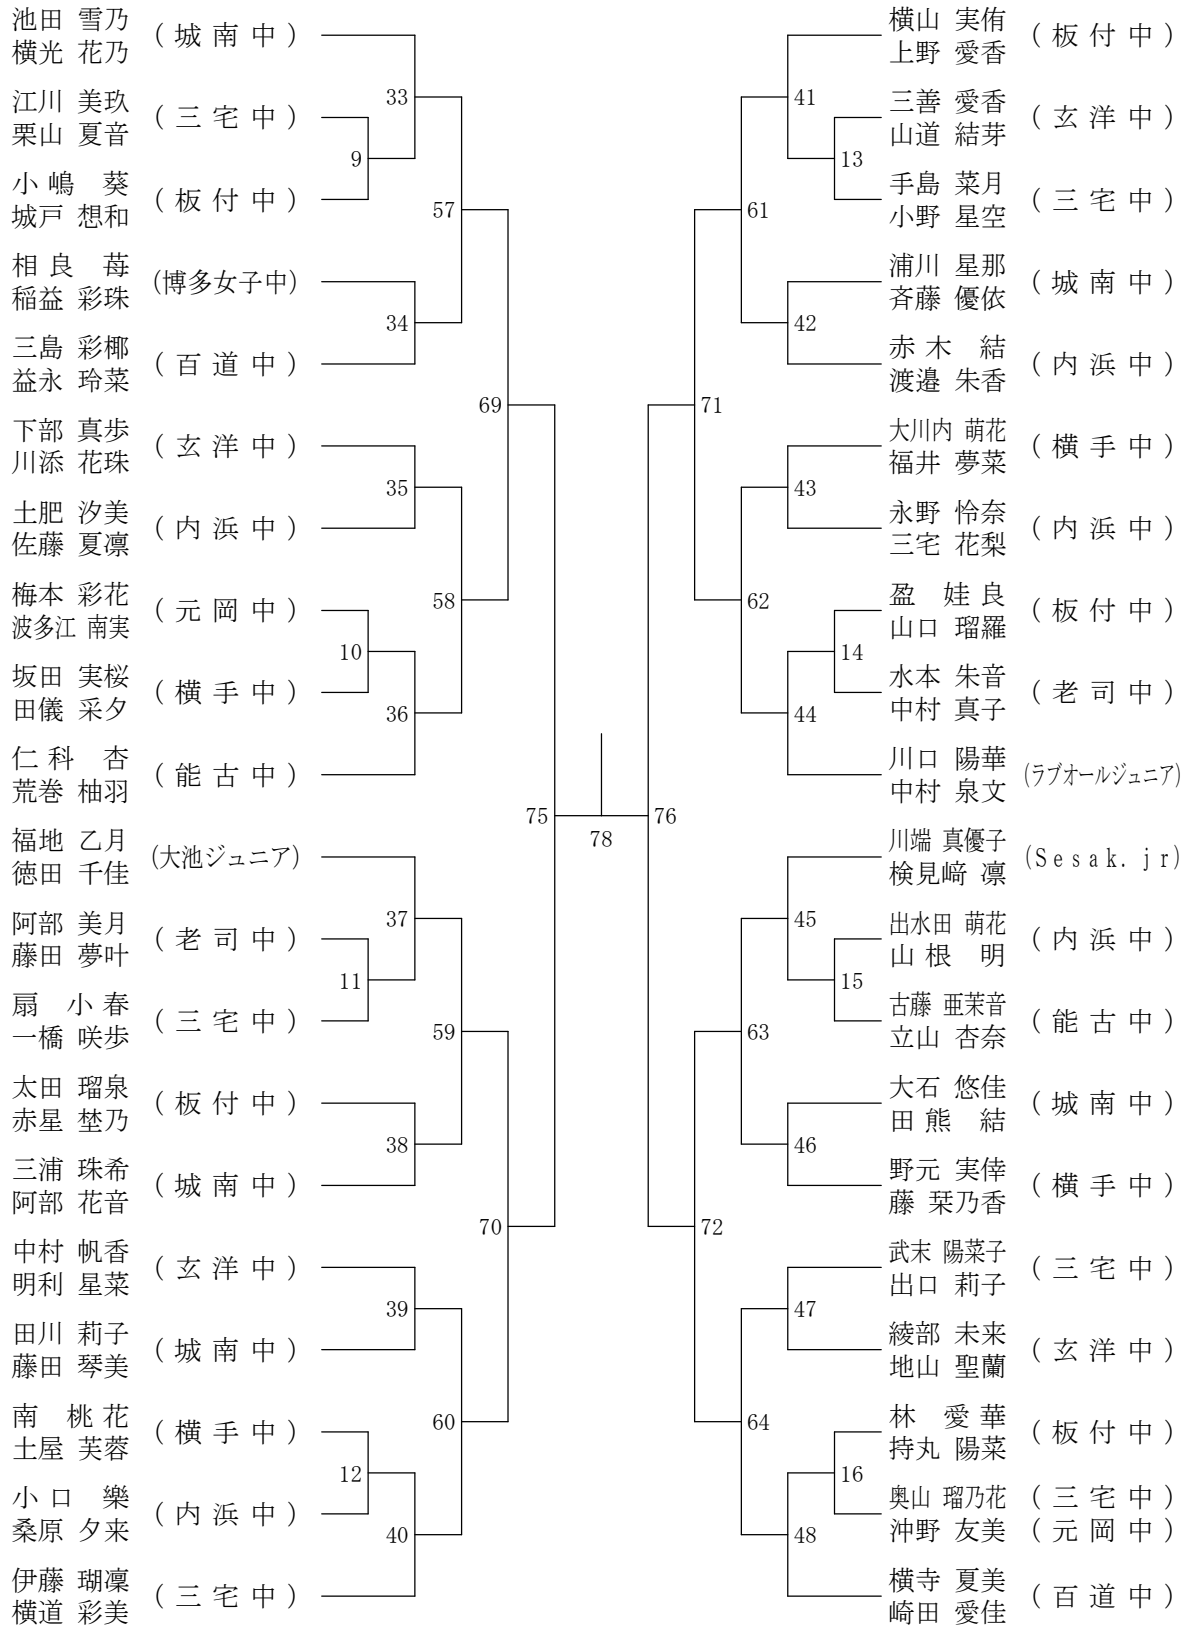

第21回全日本中学生バドミントン選手権大会福岡市予選会

平成32年11月22日 福岡市総合体育館

中学女子ダブルスー2

三位決定戦