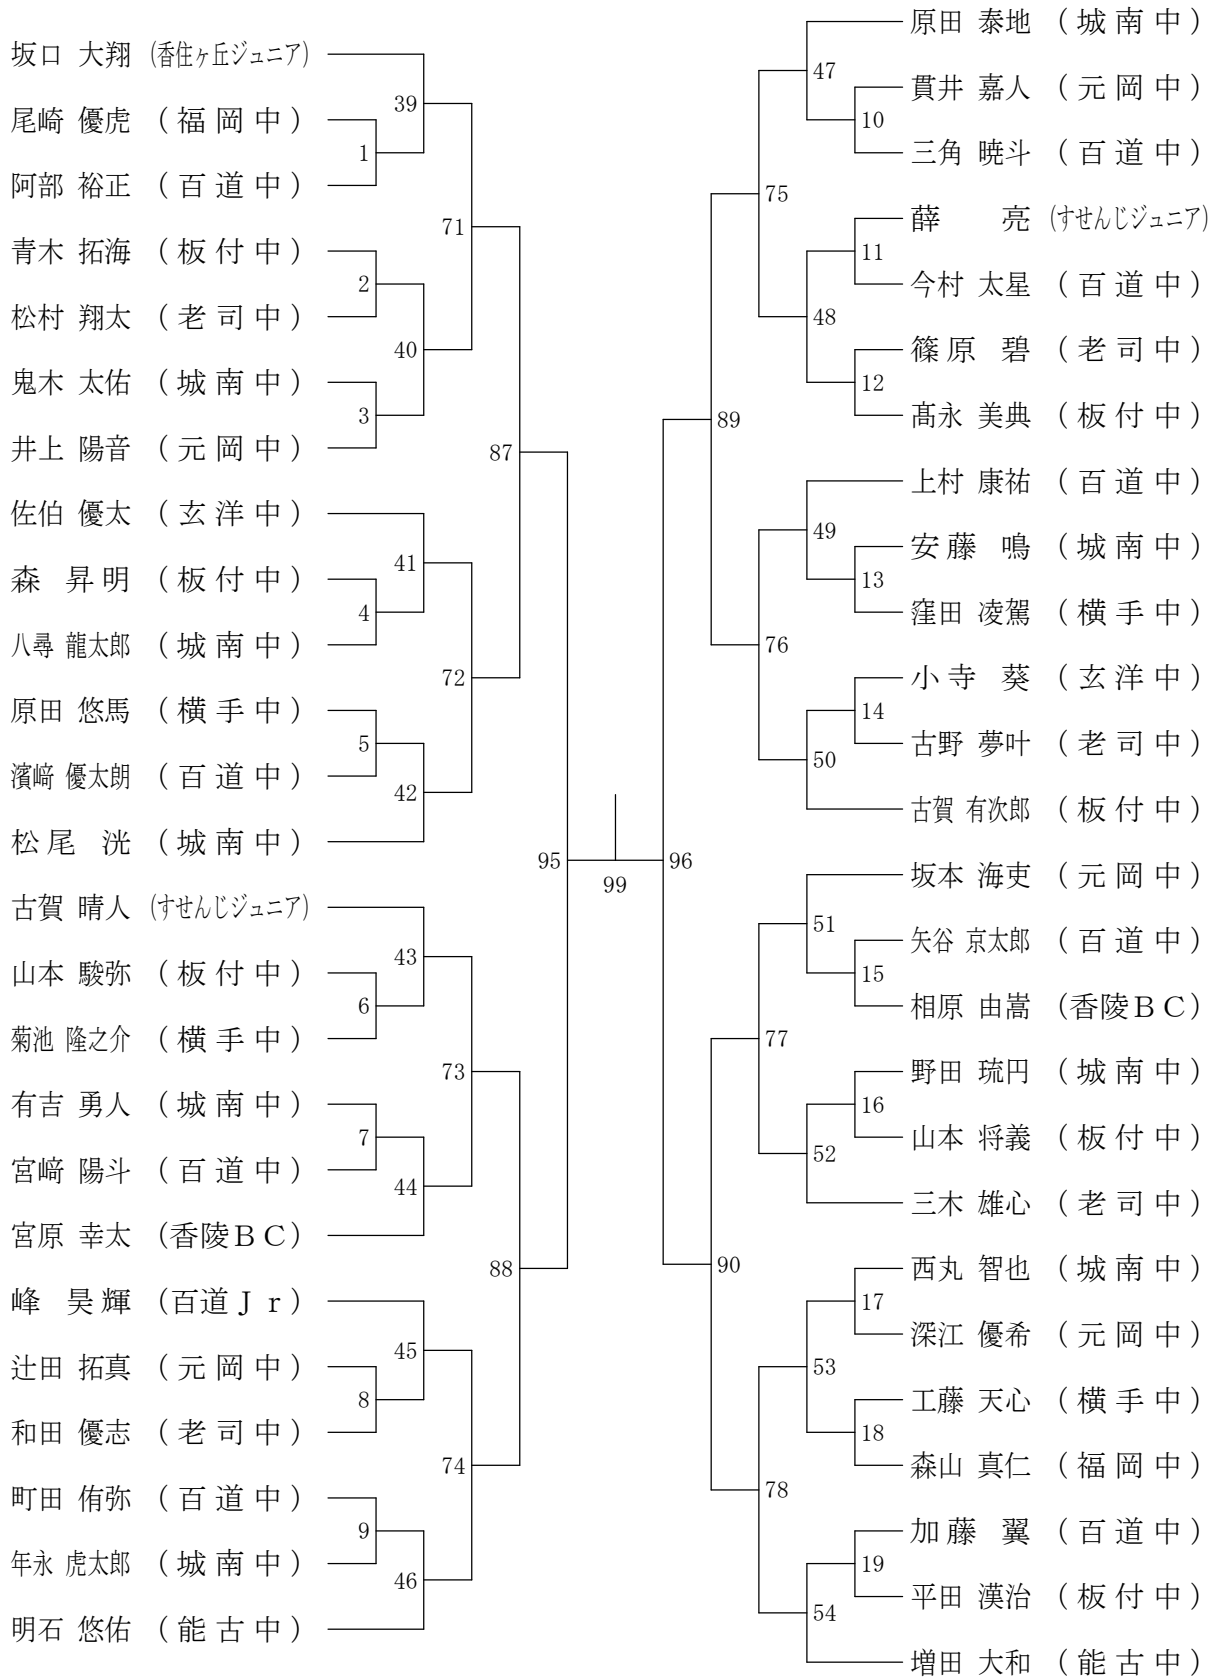

第21回全日本中学生バドミントン選手権大会福岡市予選会

平成32年1月22日 福岡市総合体育館

中学男子シングルスー1

決勝戦

101