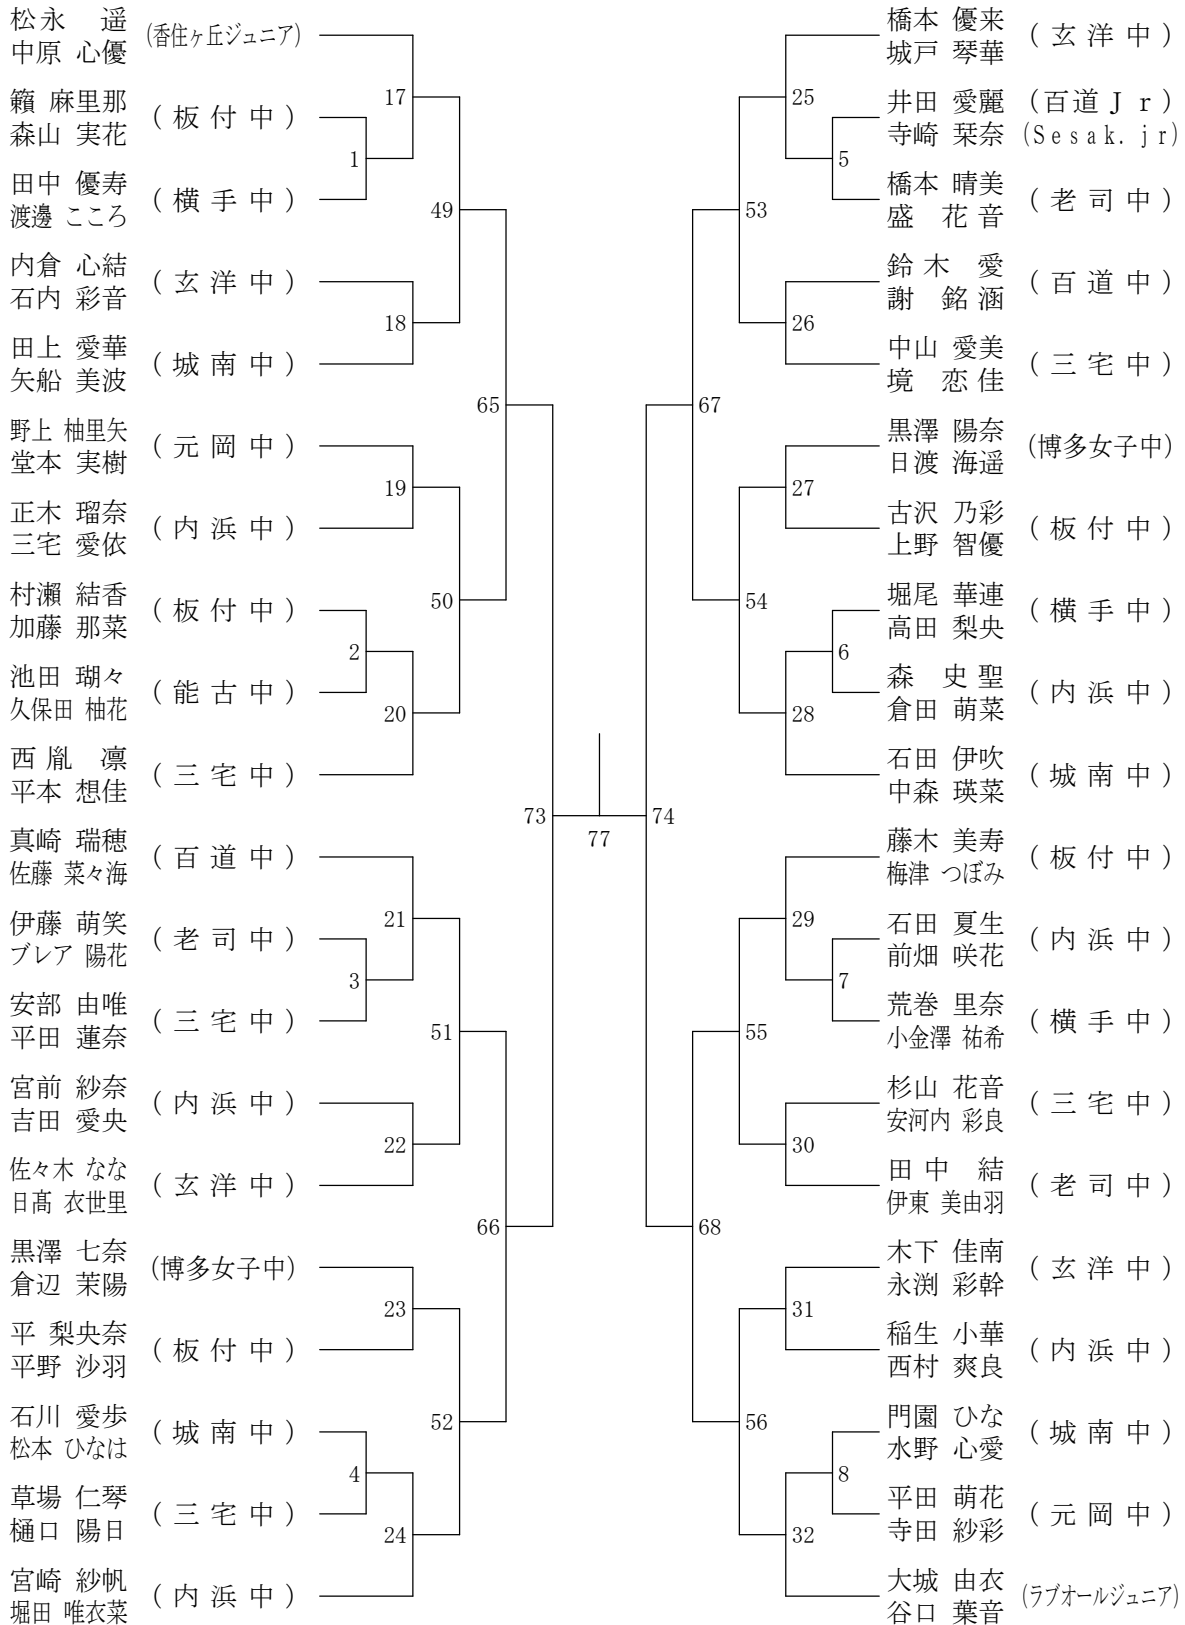

第21回全日本中学生バドミントン選手権大会福岡市予選会

平成32年11月22日 福岡市総合体育館

中学女子ダブルスー1

決勝戦

79