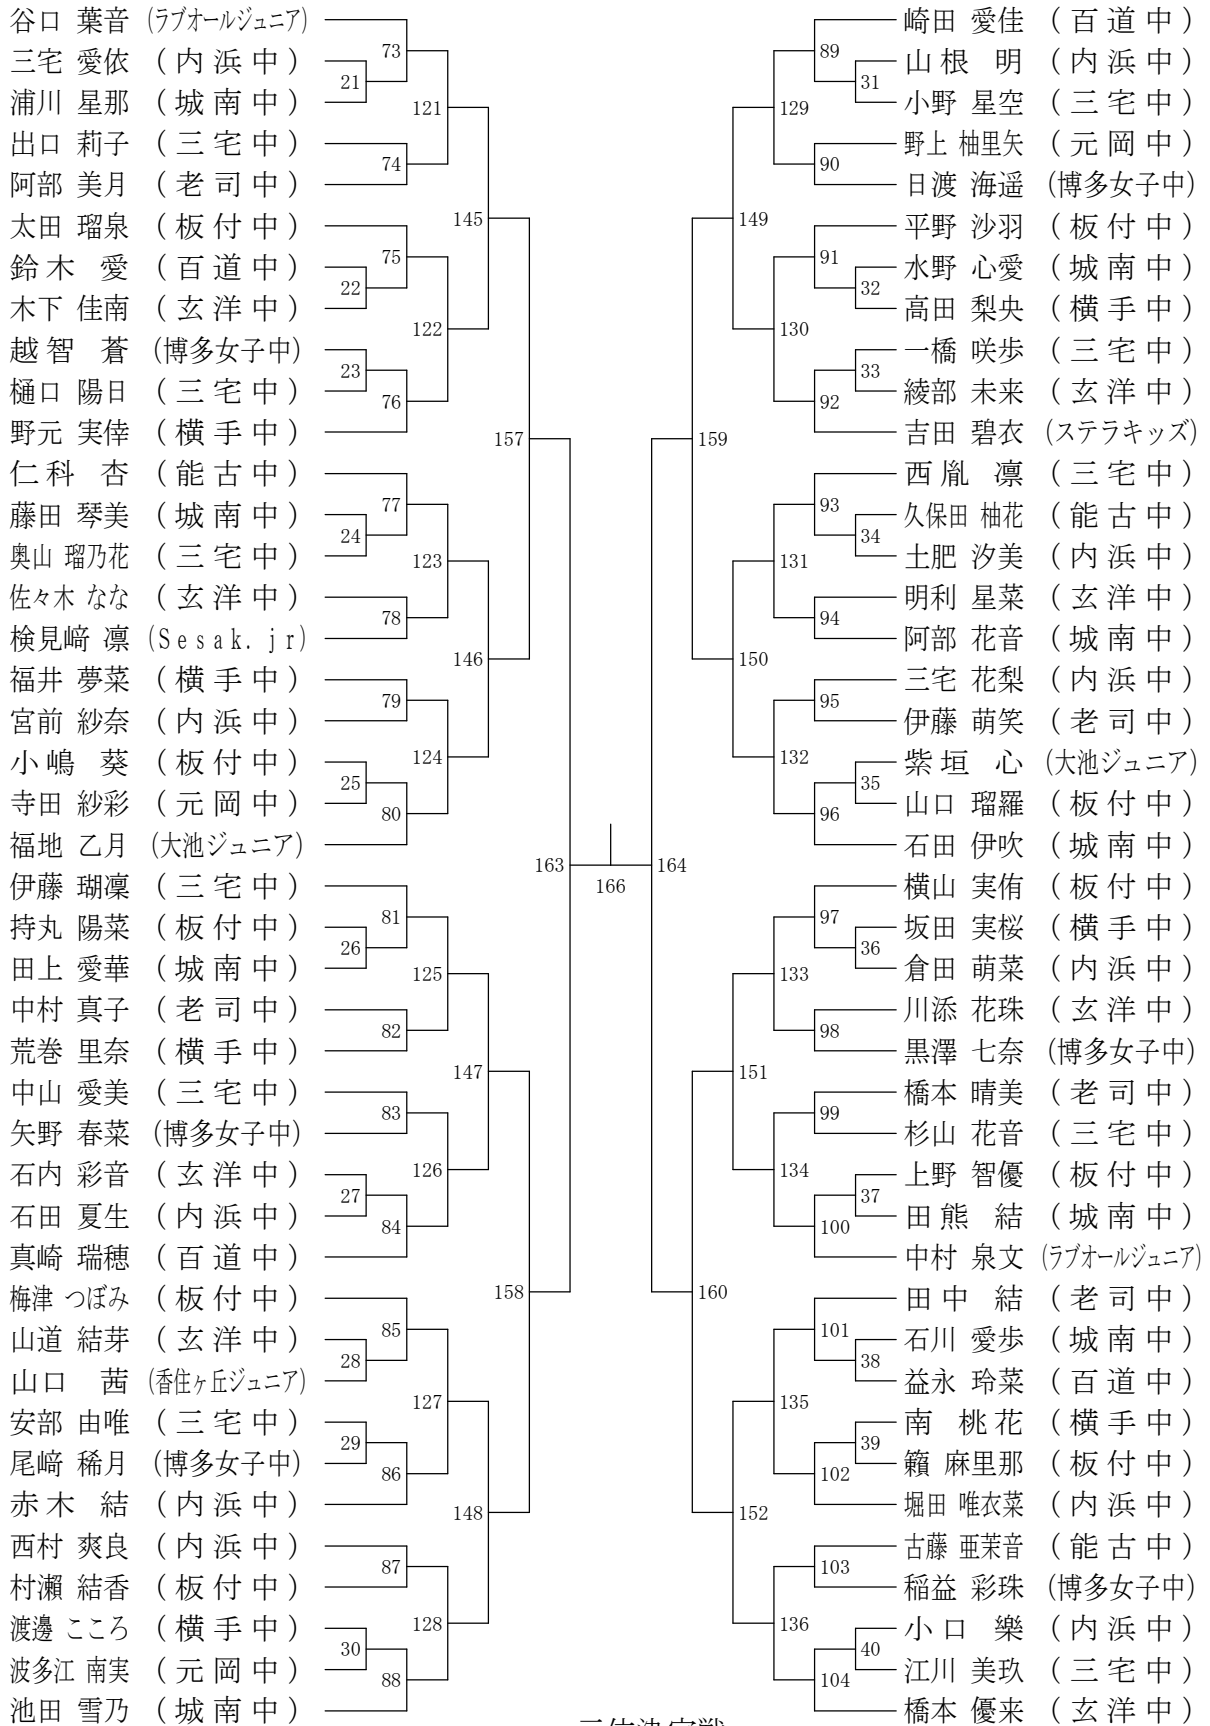

第21回全日本中学生バドミントン選手権大会福岡市予選会

平成32年11月22日 福岡市総合体育館

中学女子シングルスー2

三位決定戦

168