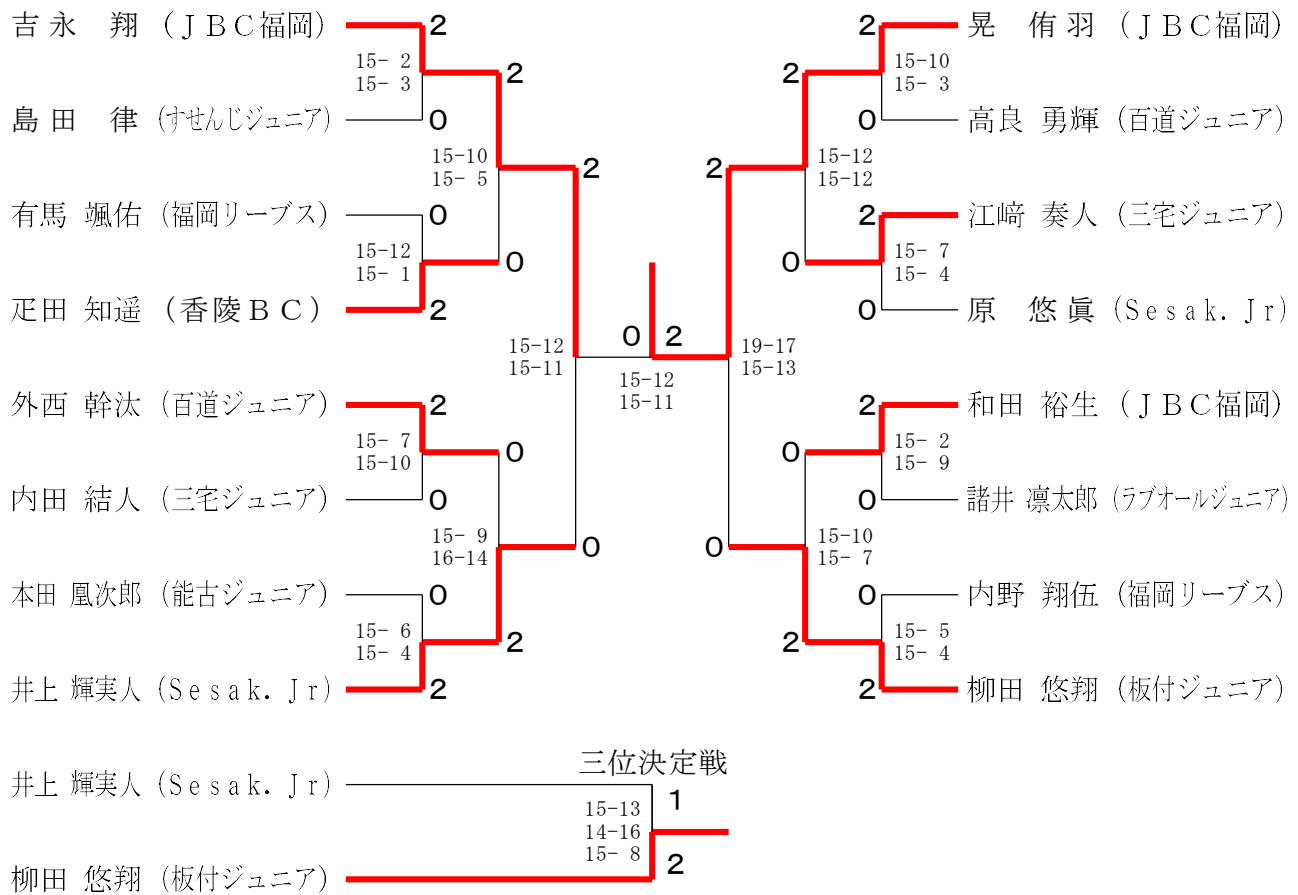

男子4年生以下シングルス