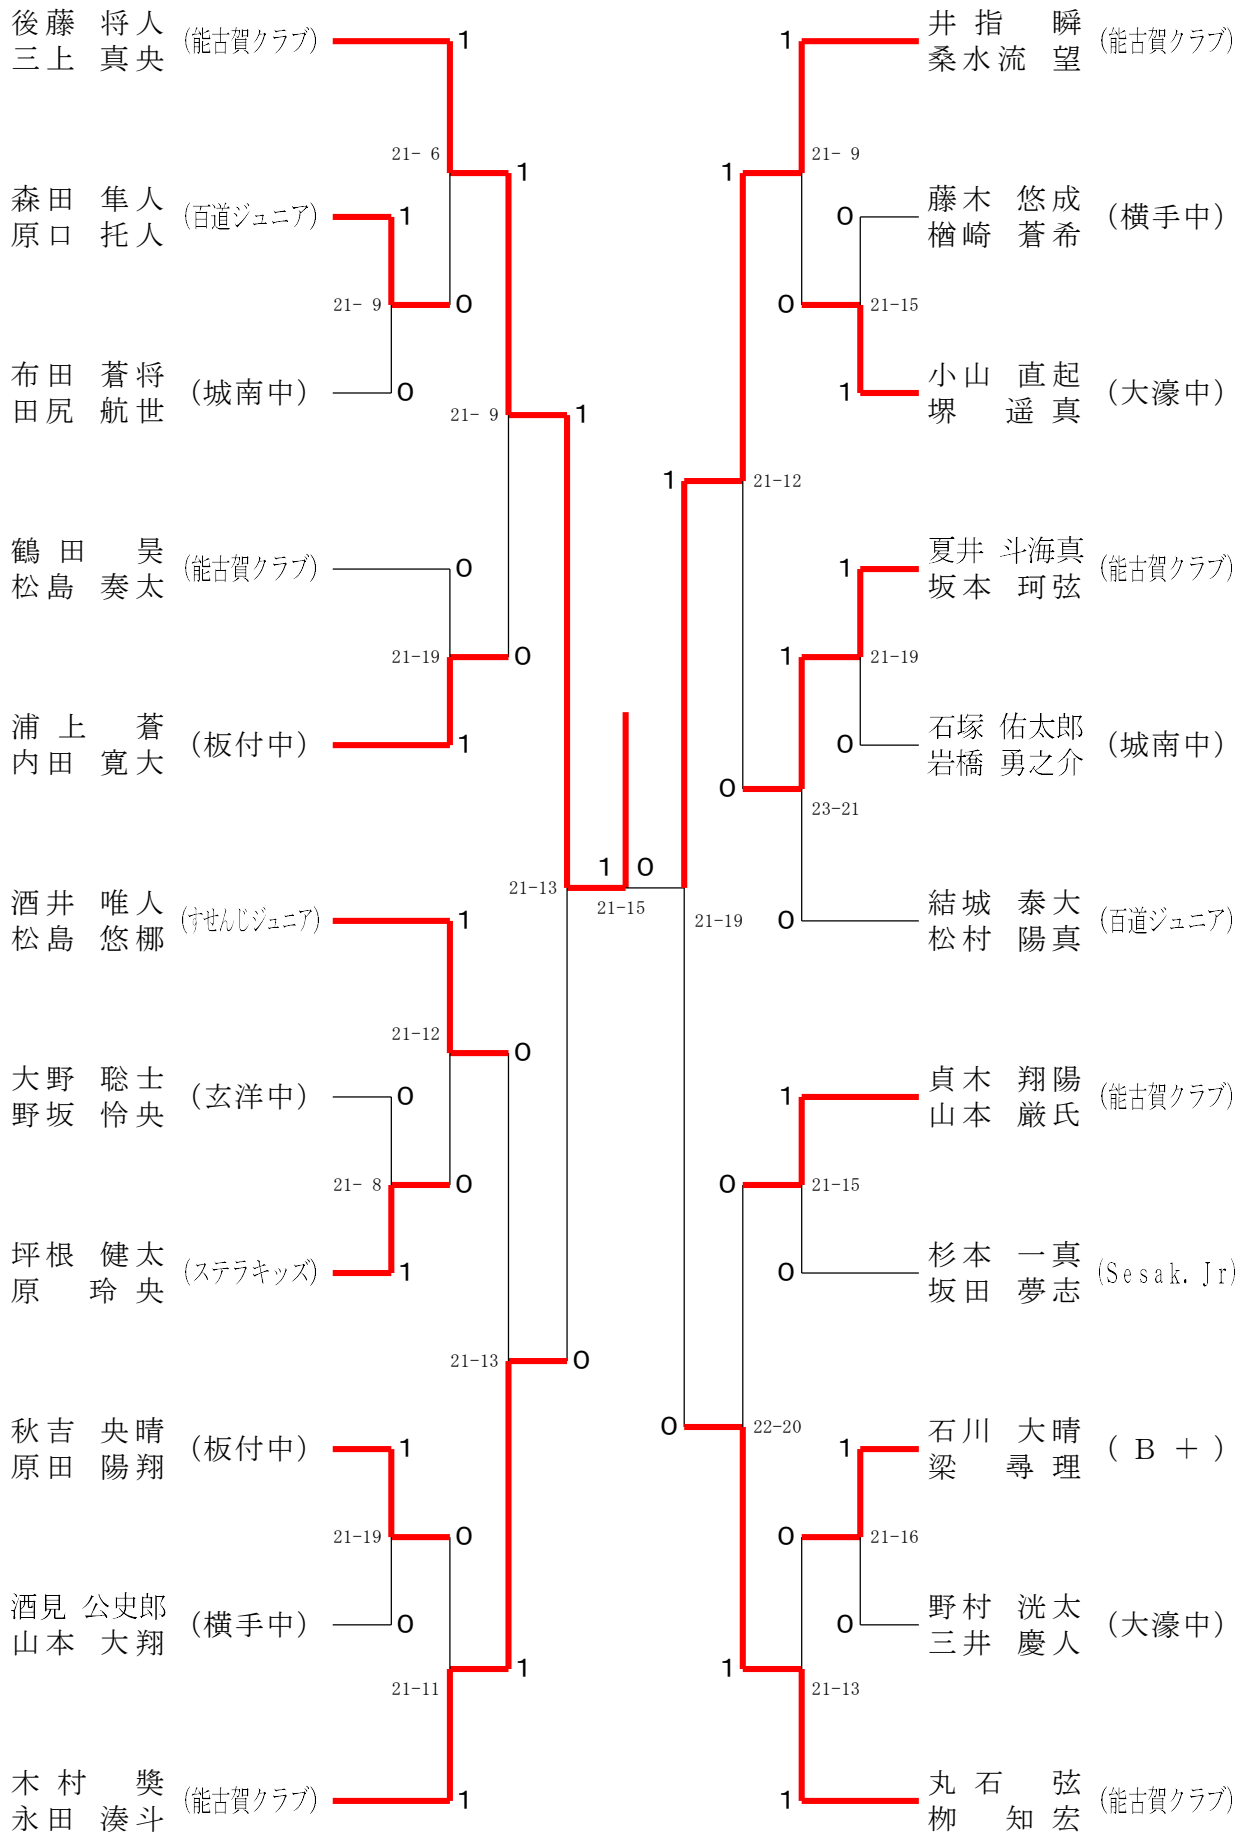

中学男子ダブルスA級 決勝トーナメント