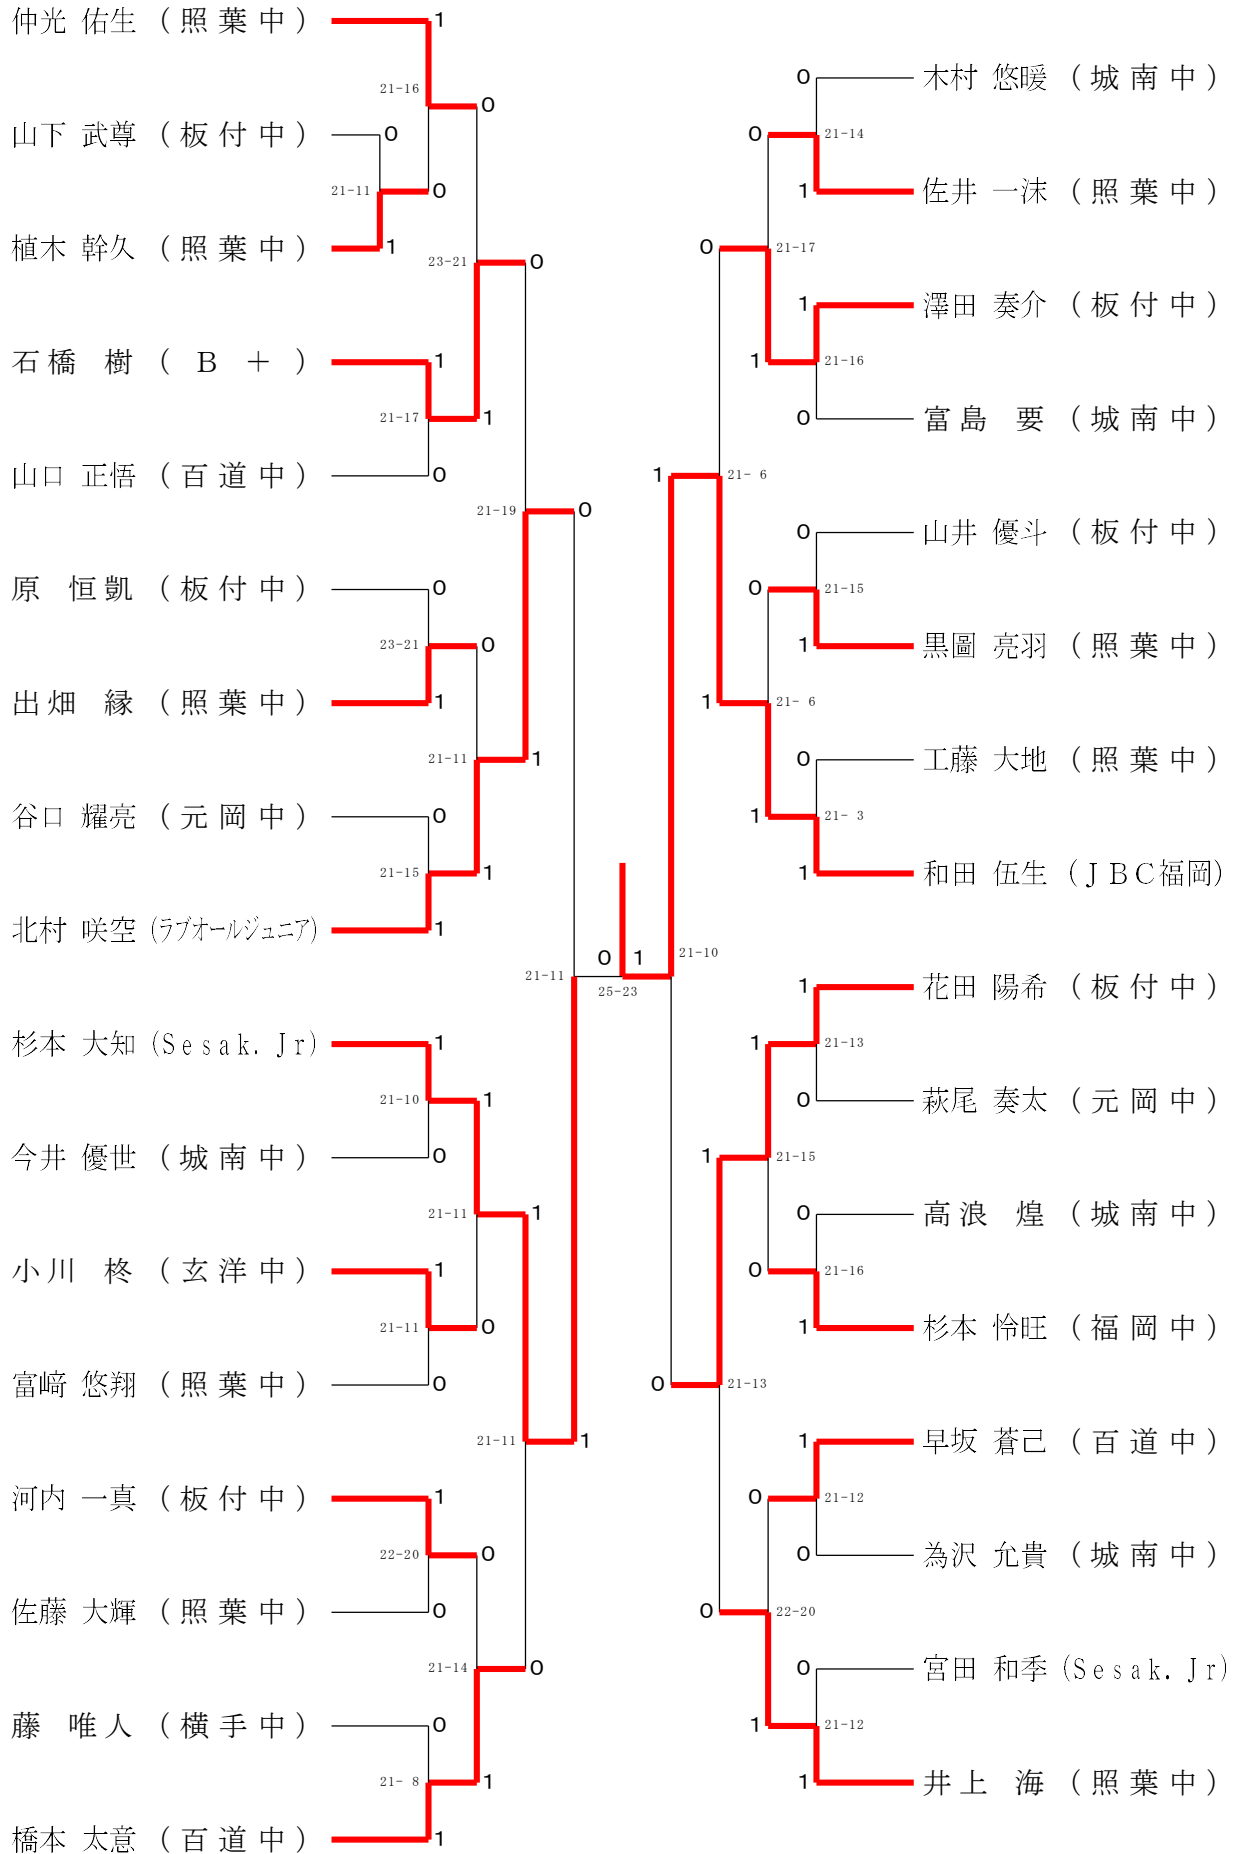

中学男子シングルスB級 決勝トーナメント