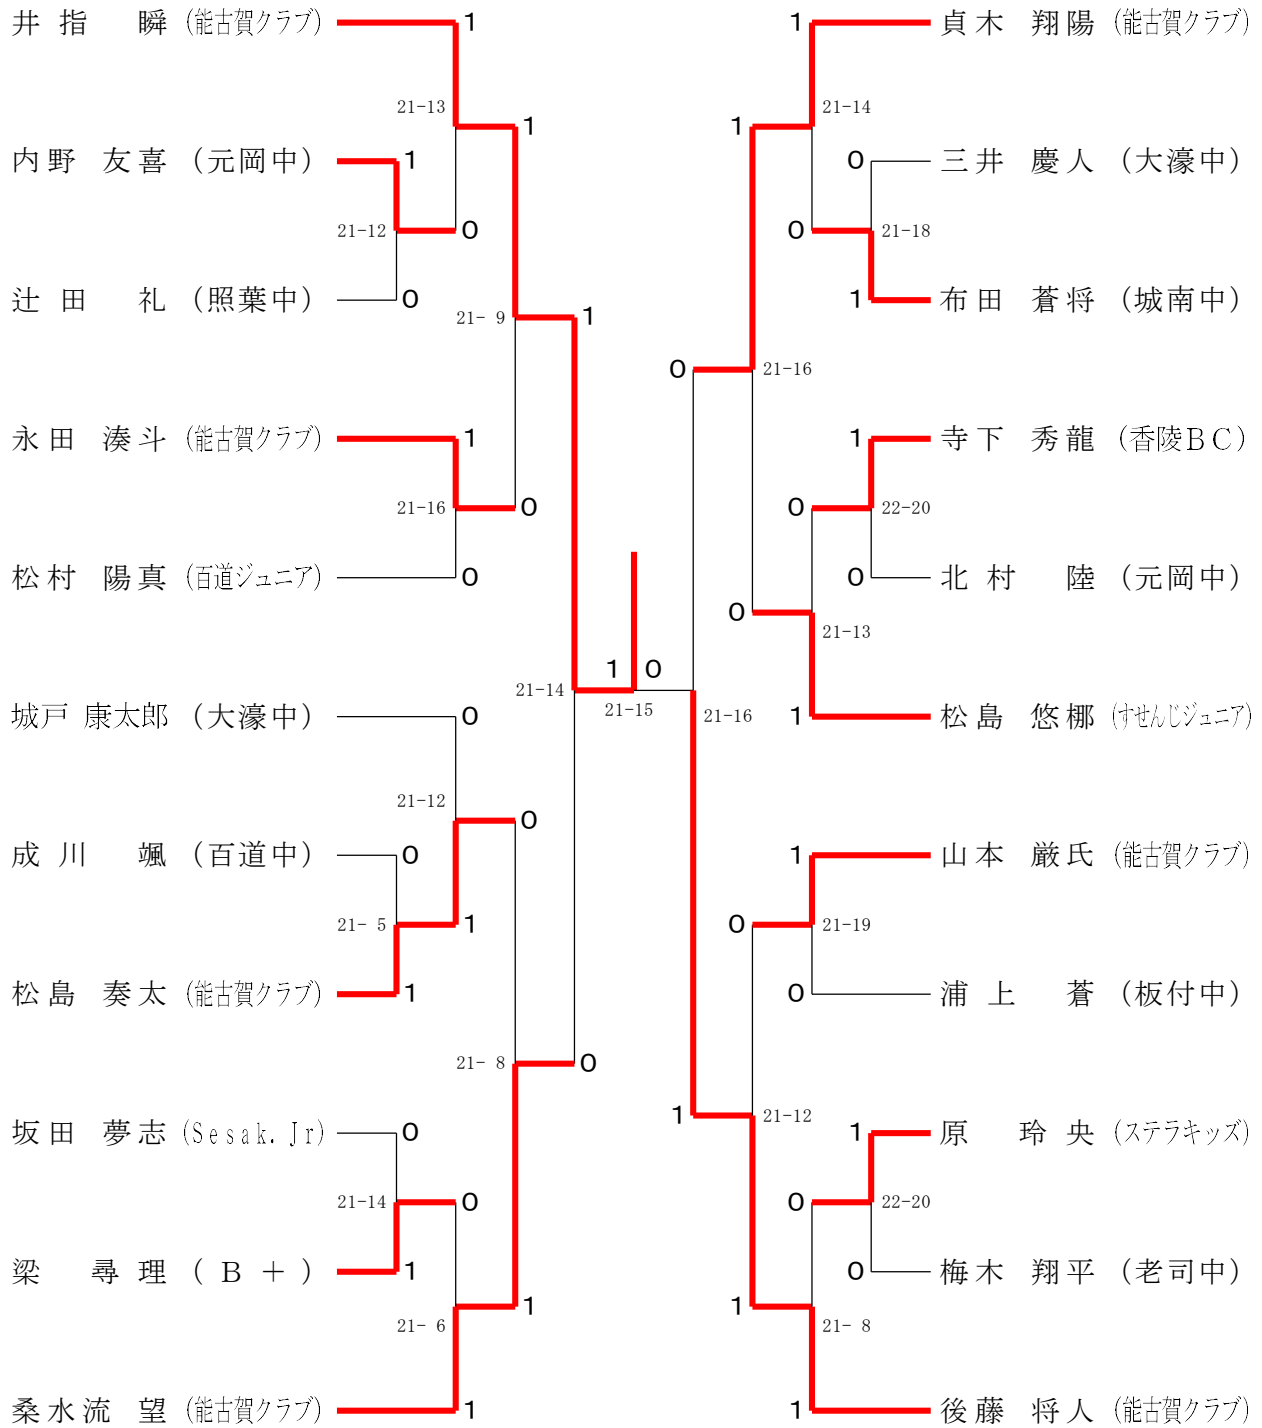

中学男子シングルスA級 決勝トーナメントー2 / 2