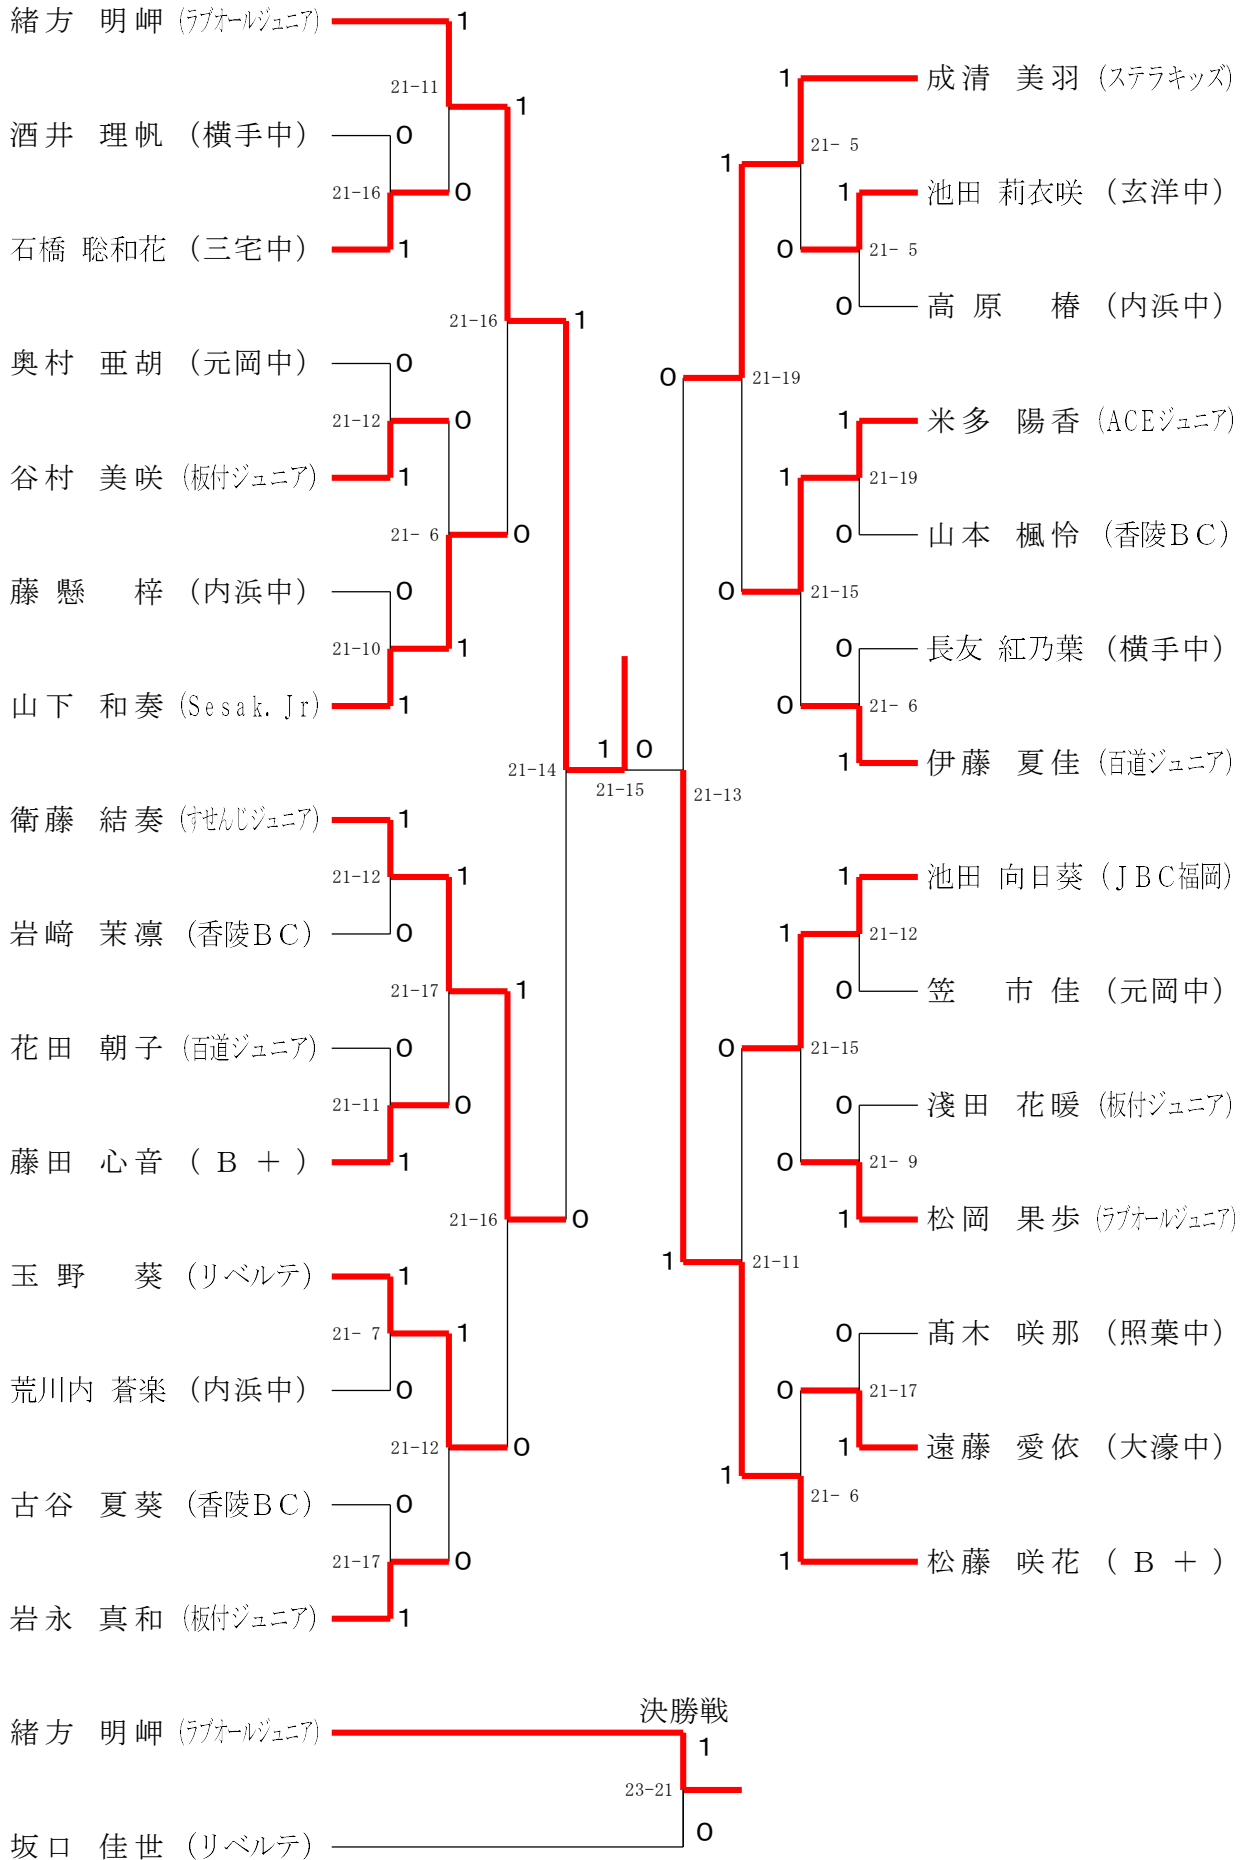

中学女子シングルスA級 決勝トーナメントー1 / 2