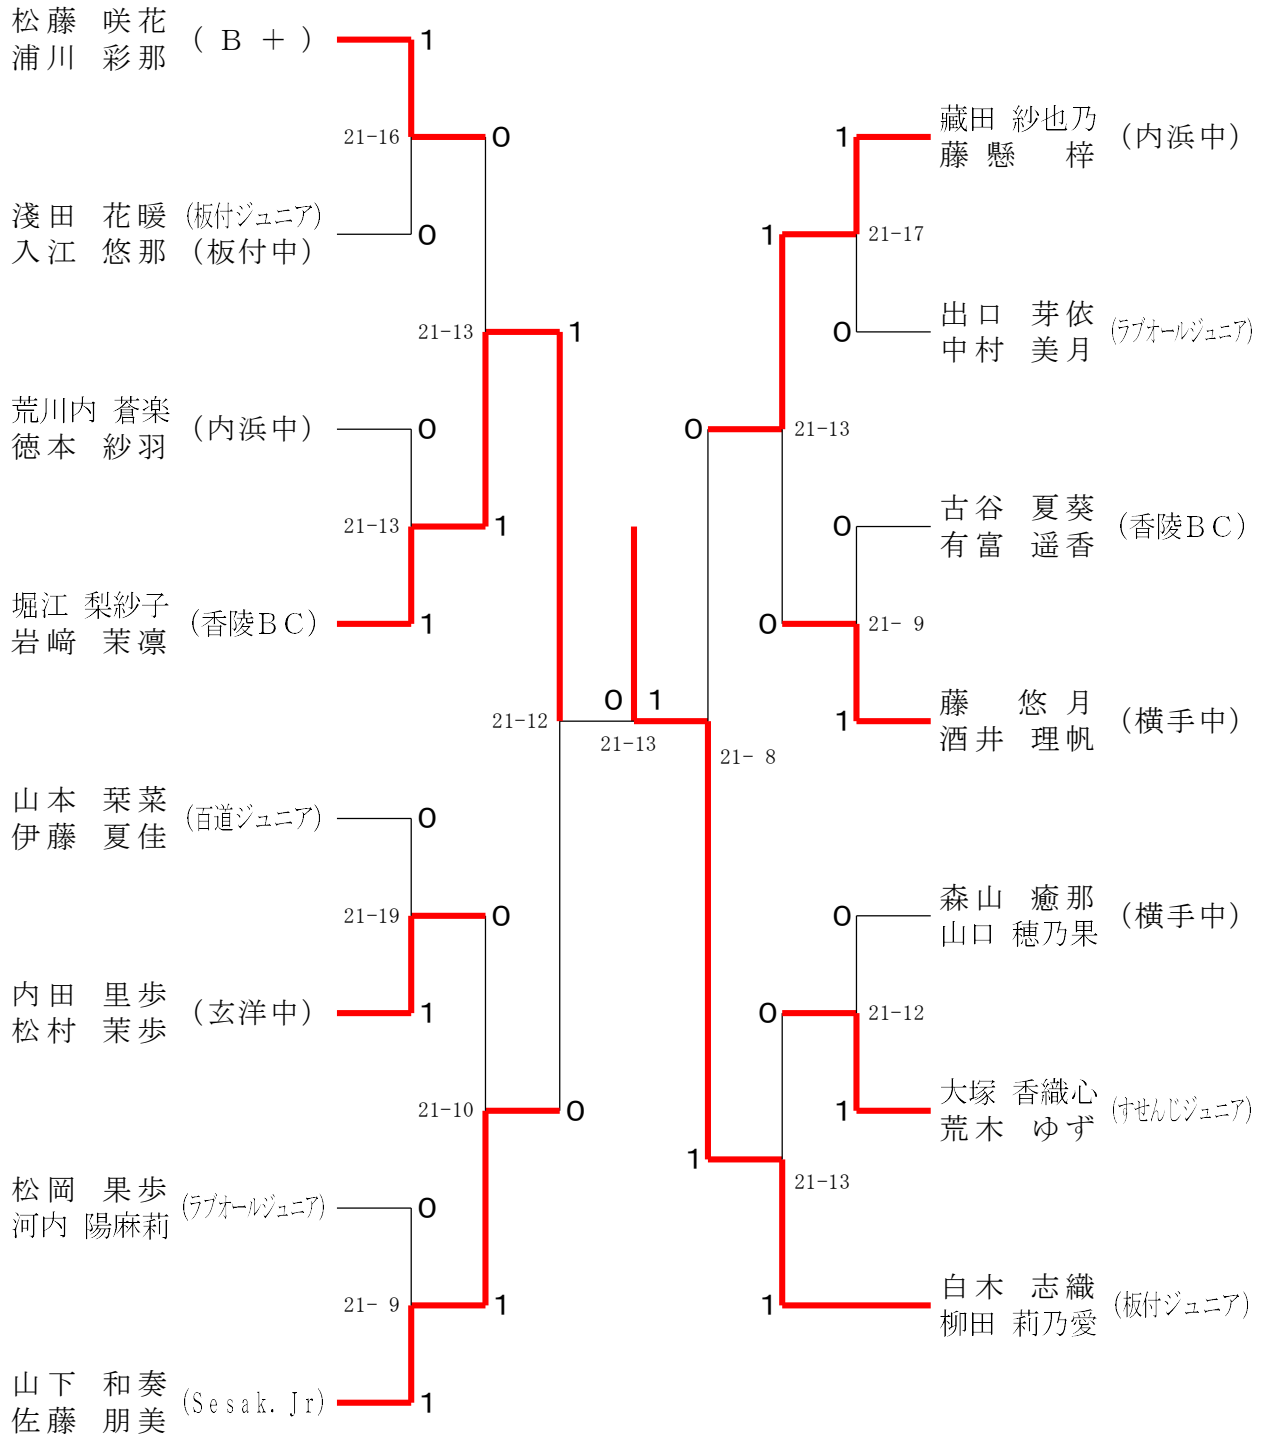

中学女子ダブルスA級 決勝トーナメントー2 / 2