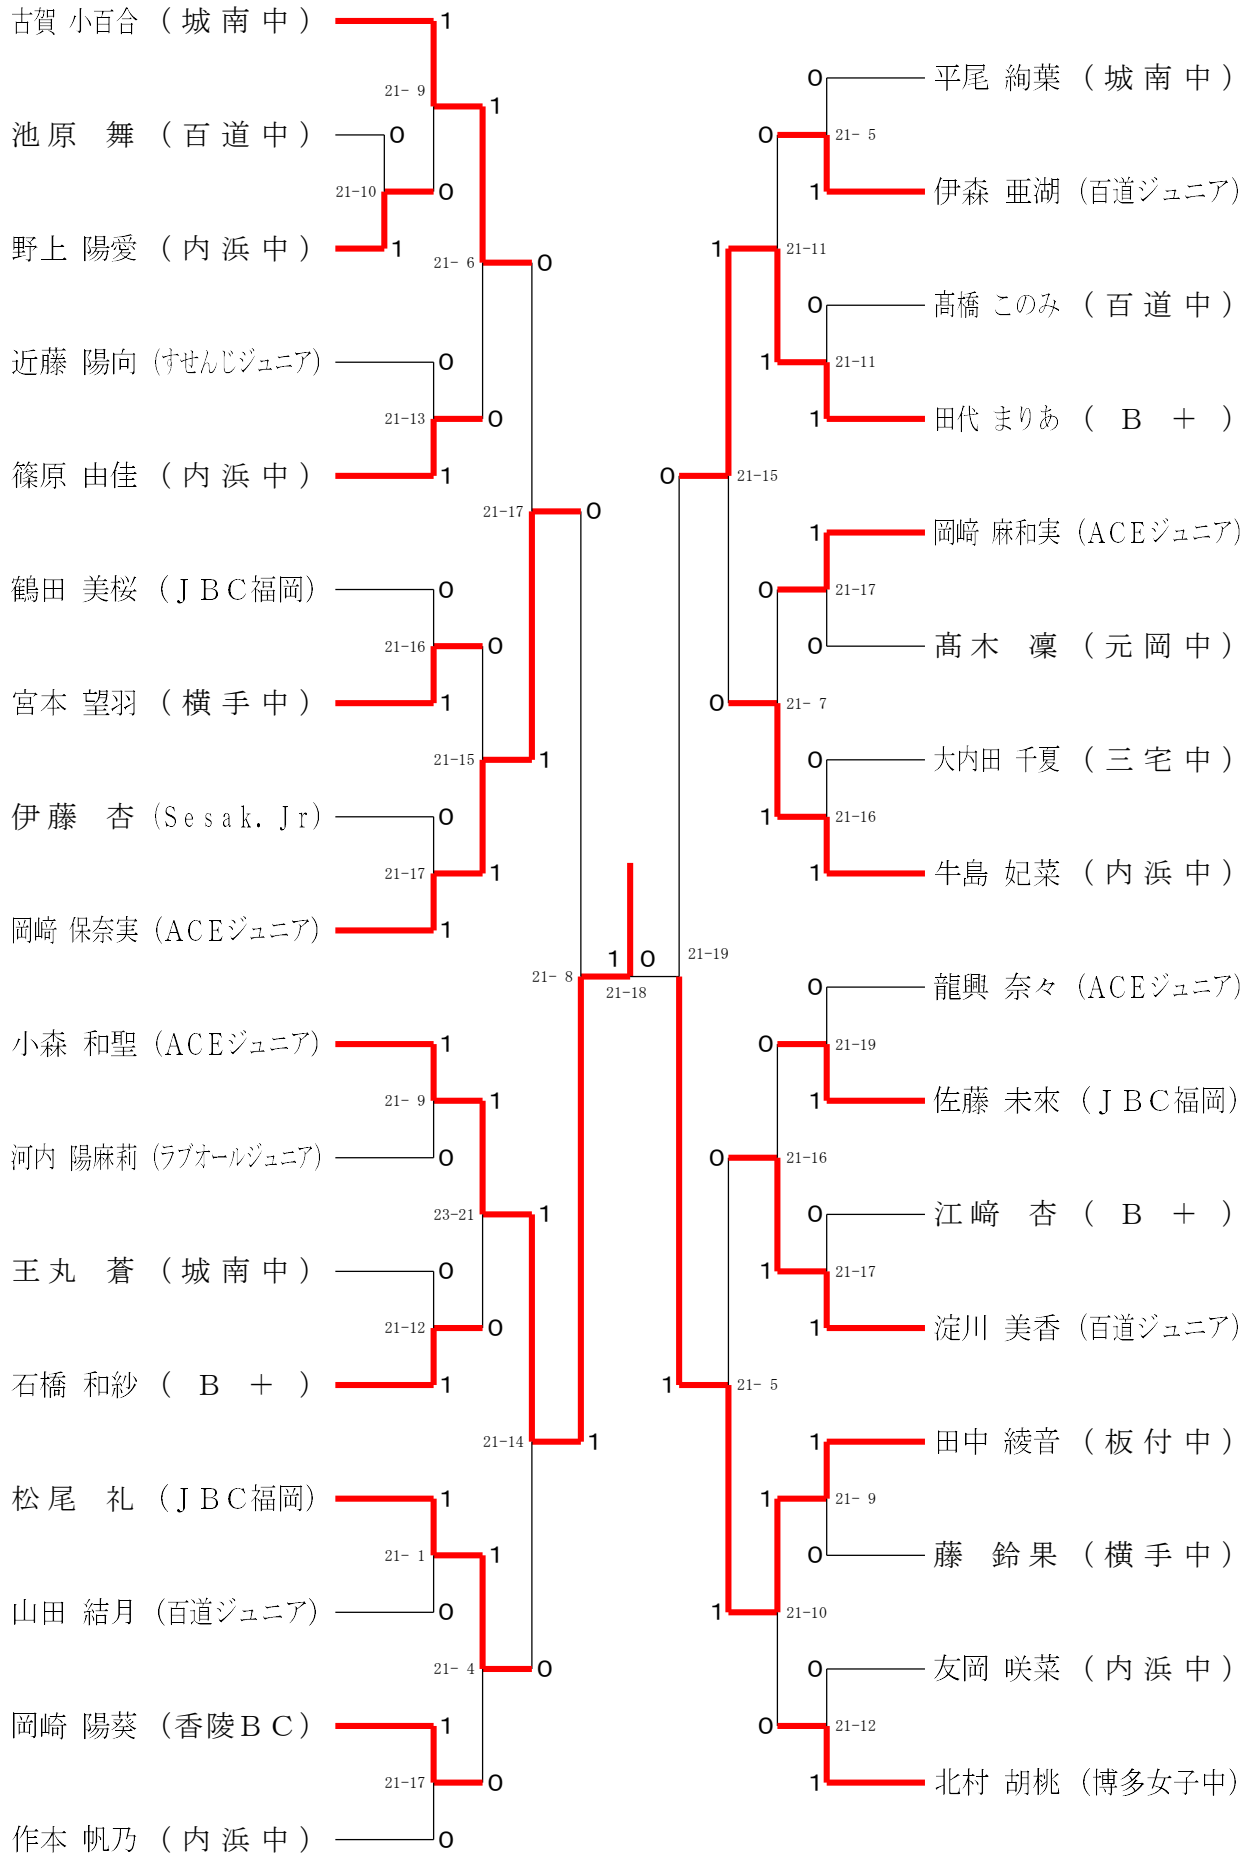

第40回市民総合スポーツ大会

令和8年6月20日 福岡市総合体育館

中学女子シングルスB級 決勝トーナメント