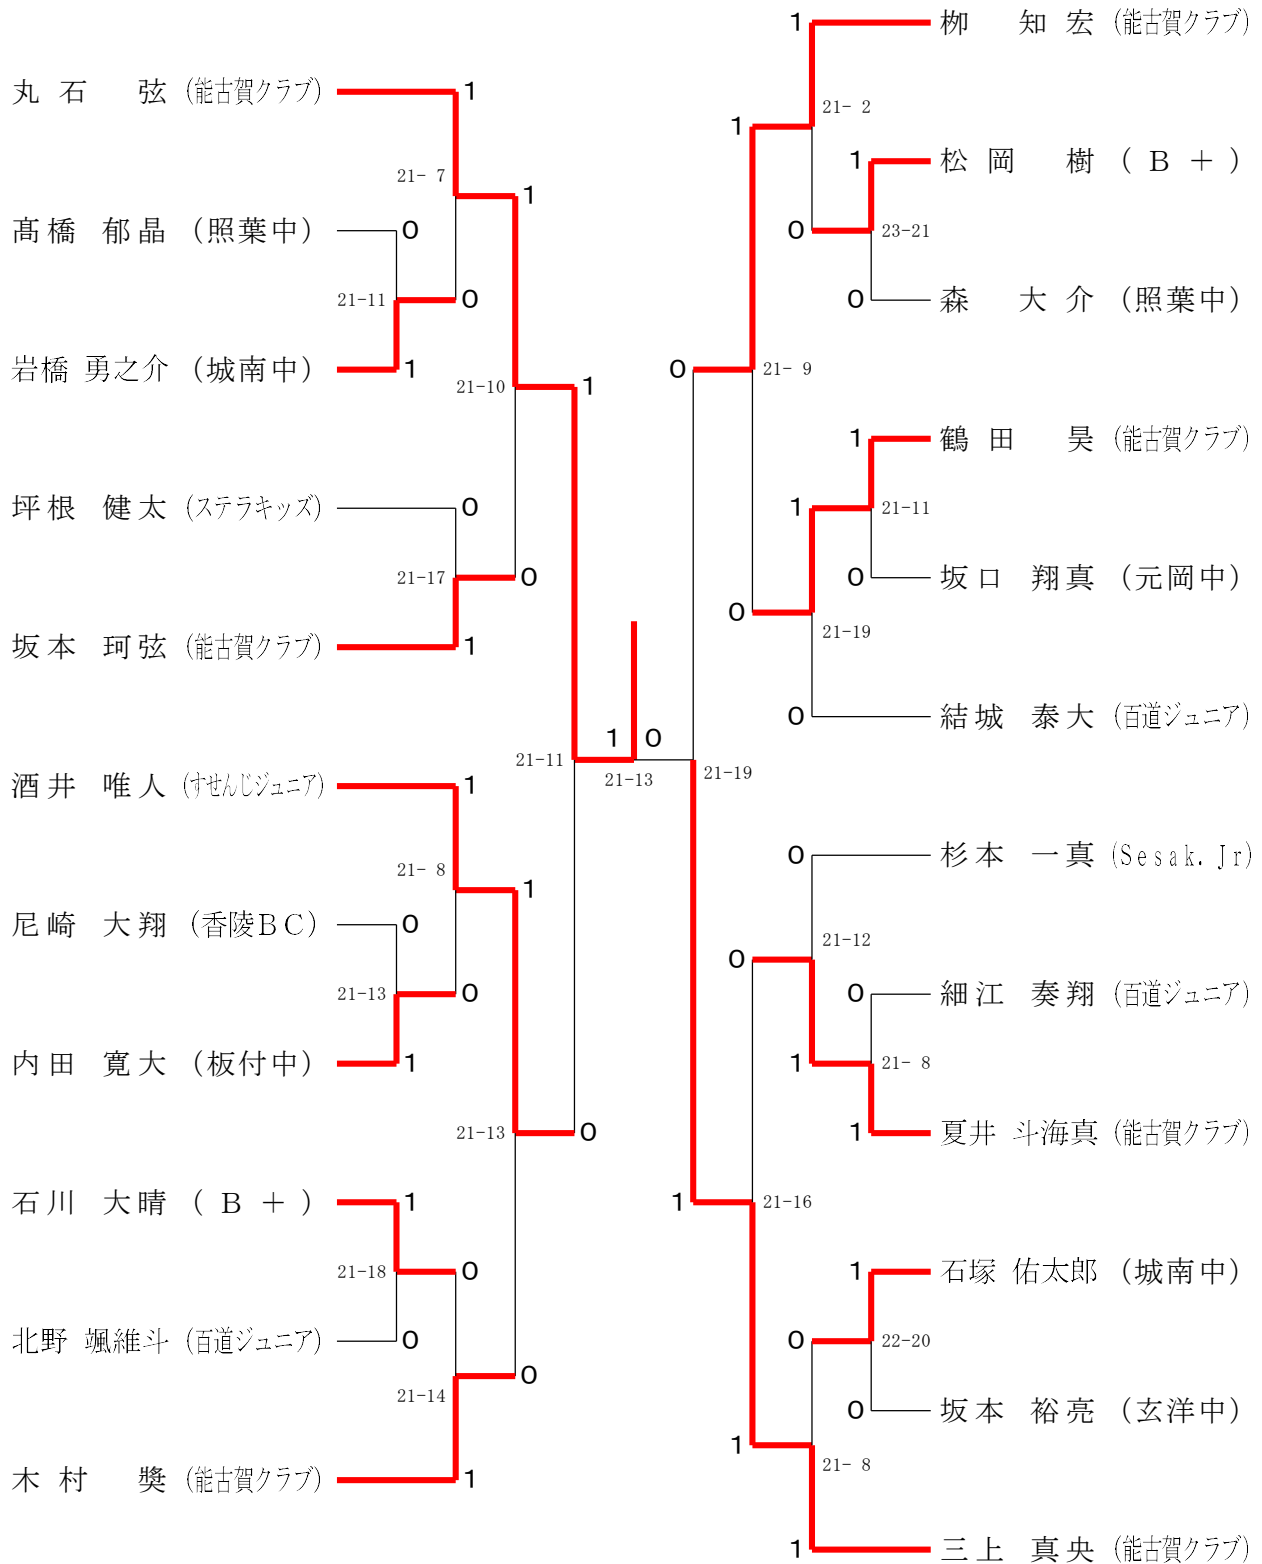

中学男子シングルスA級 決勝トーナメントー1 / 2