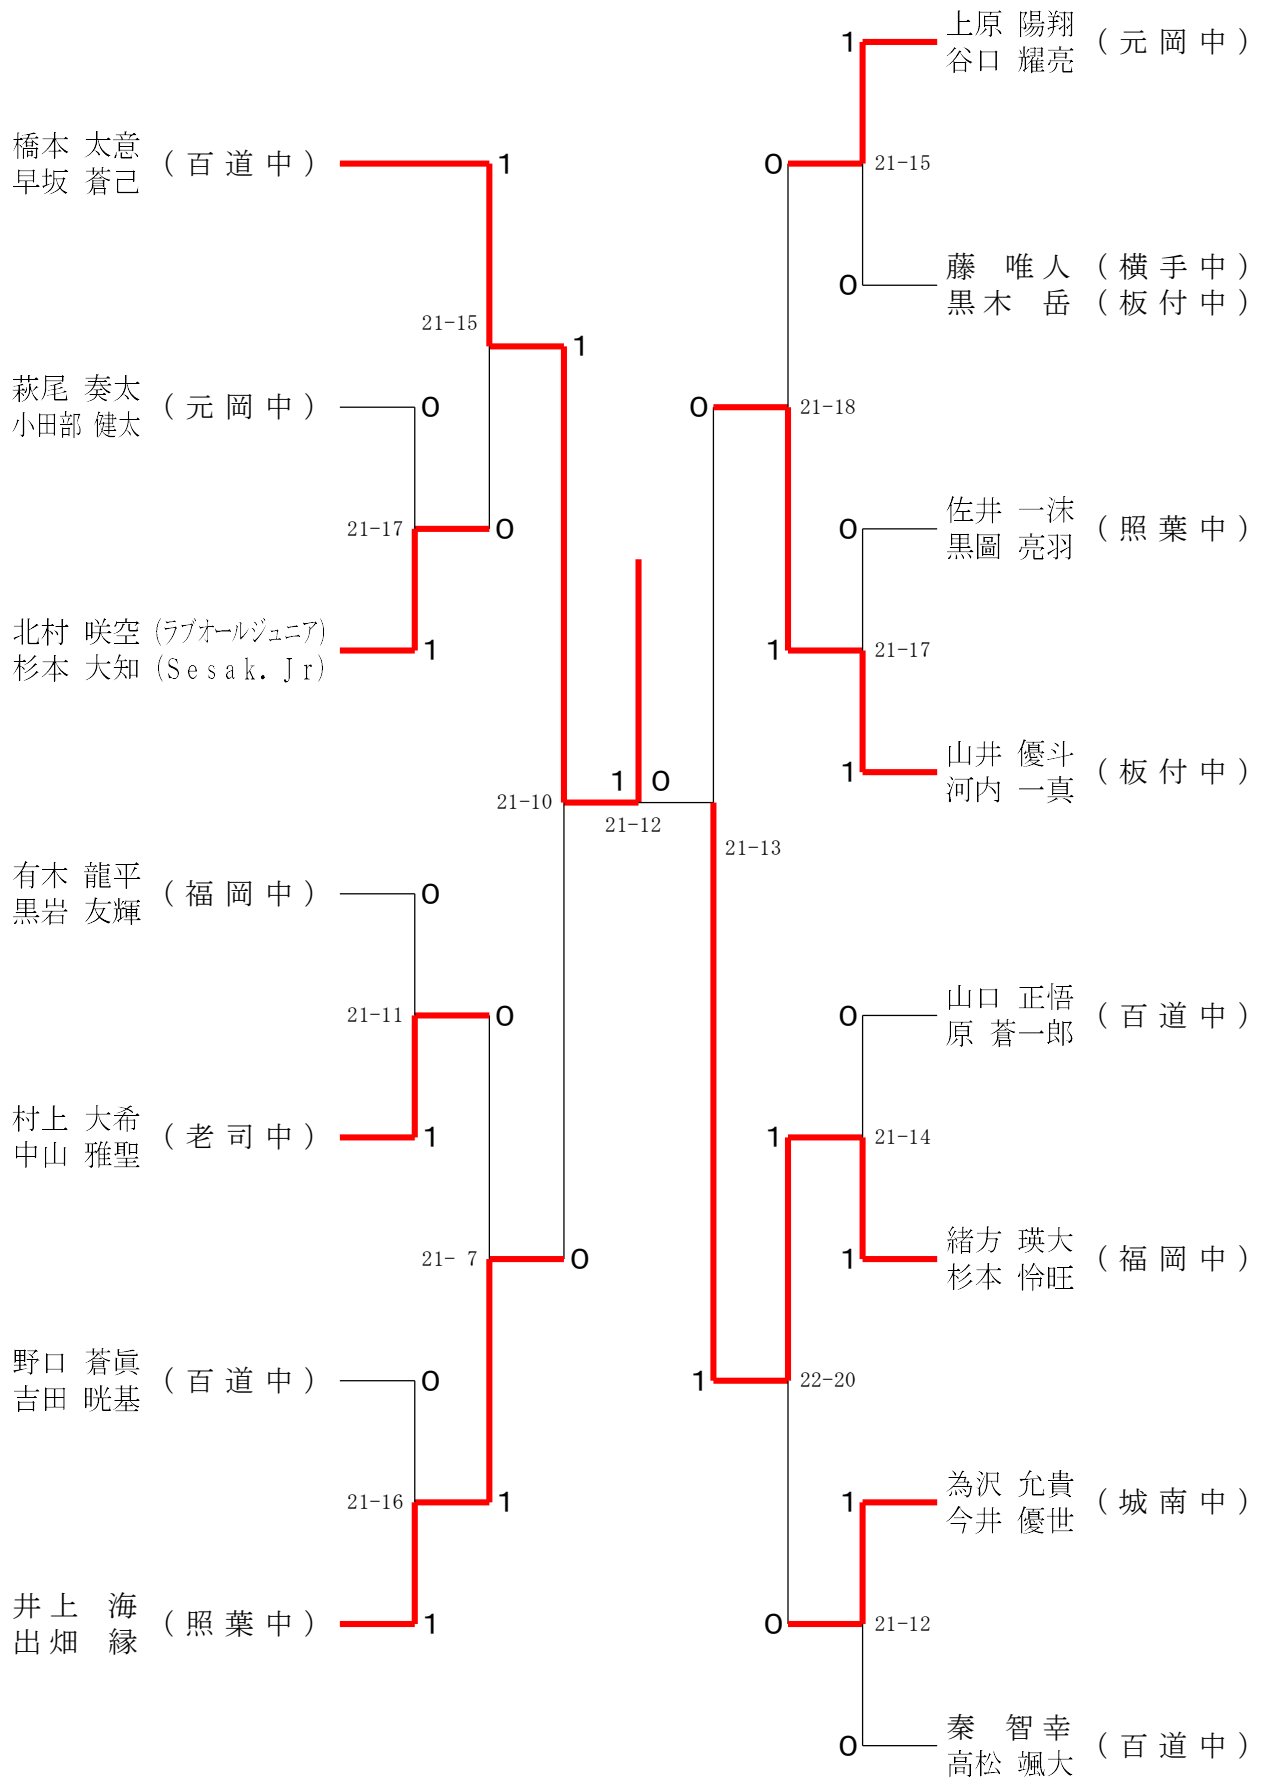

第40回市民総合スポーツ大会

令和8年6月20日 福岡市総合体育館

中学男子ダブルスB級 決勝トーナメント