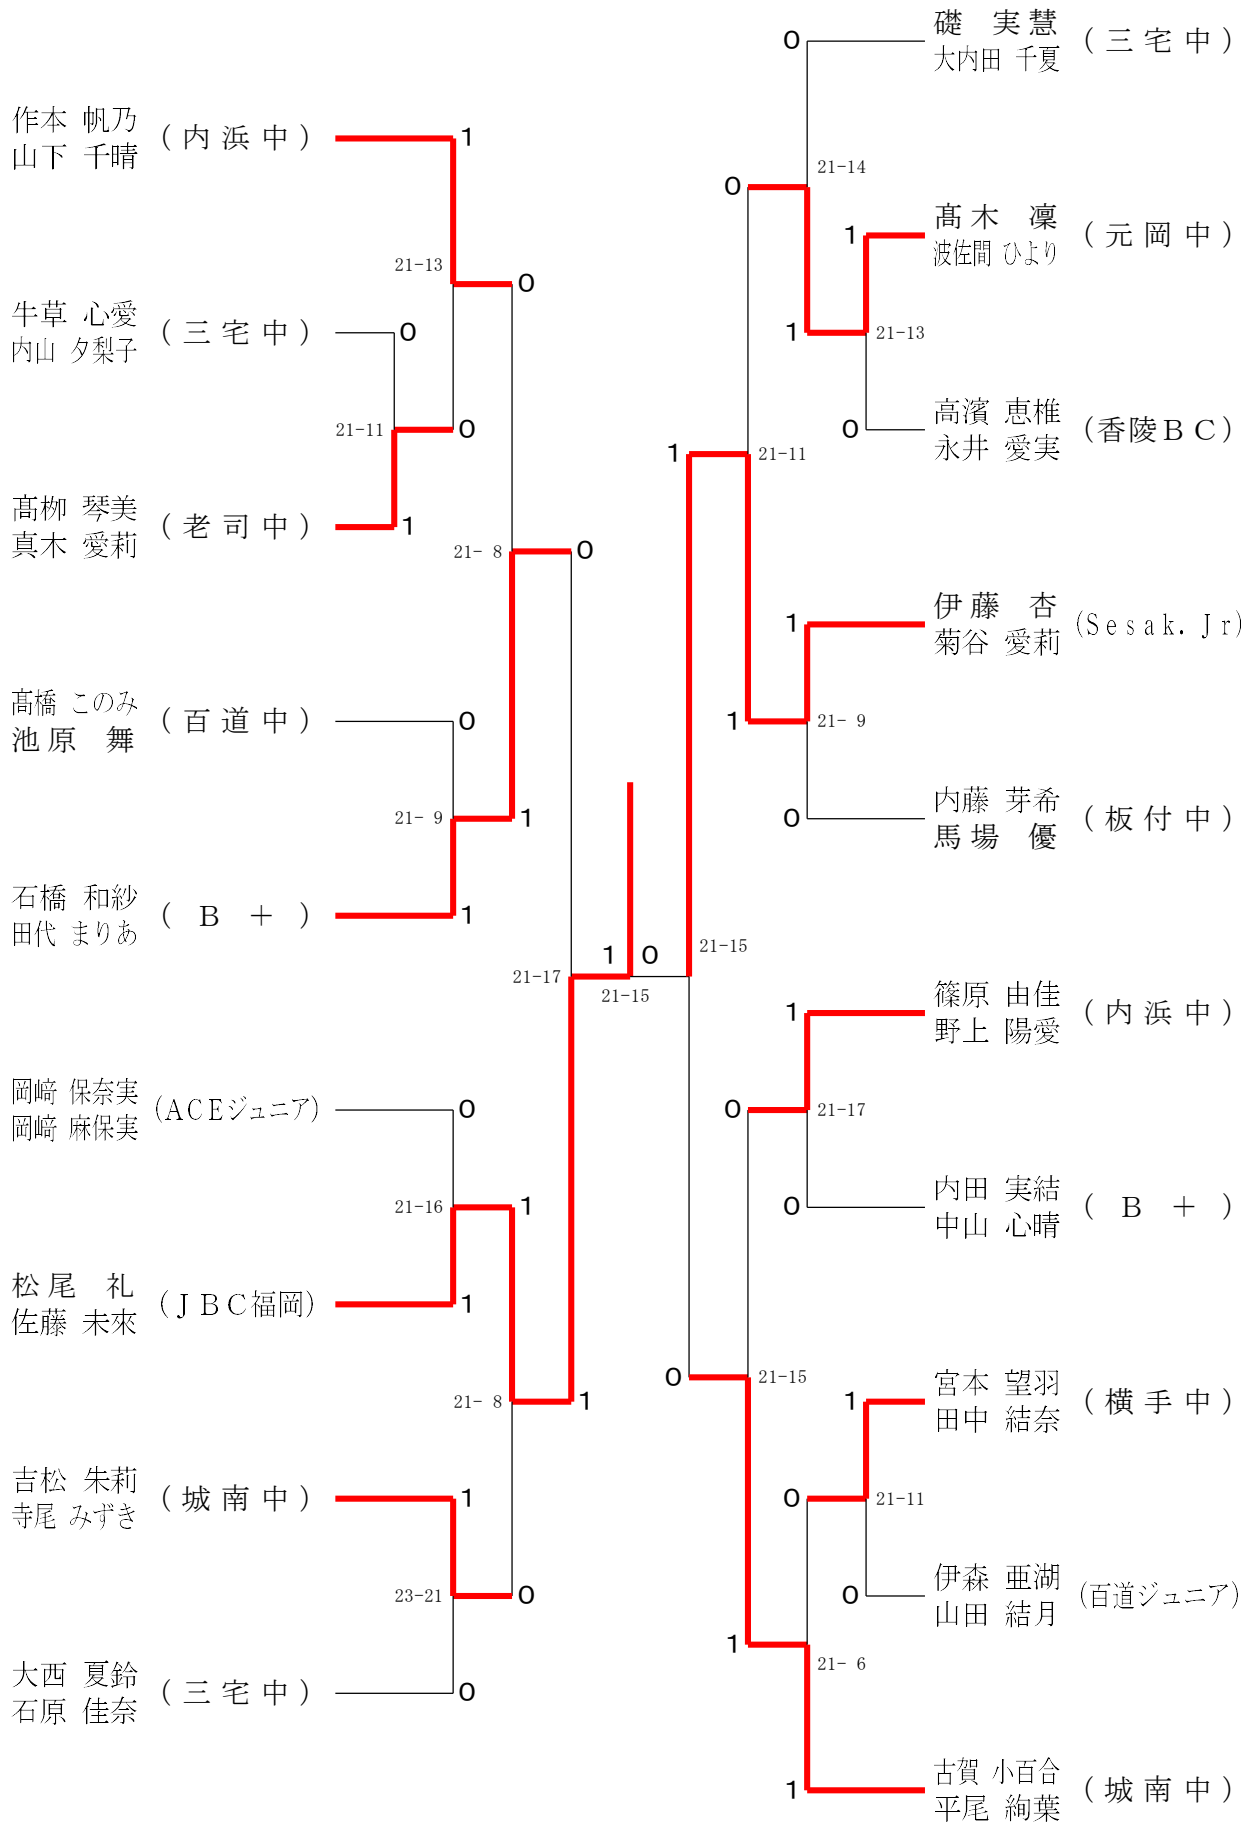

中学女子ダブルスB級 決勝トーナメント