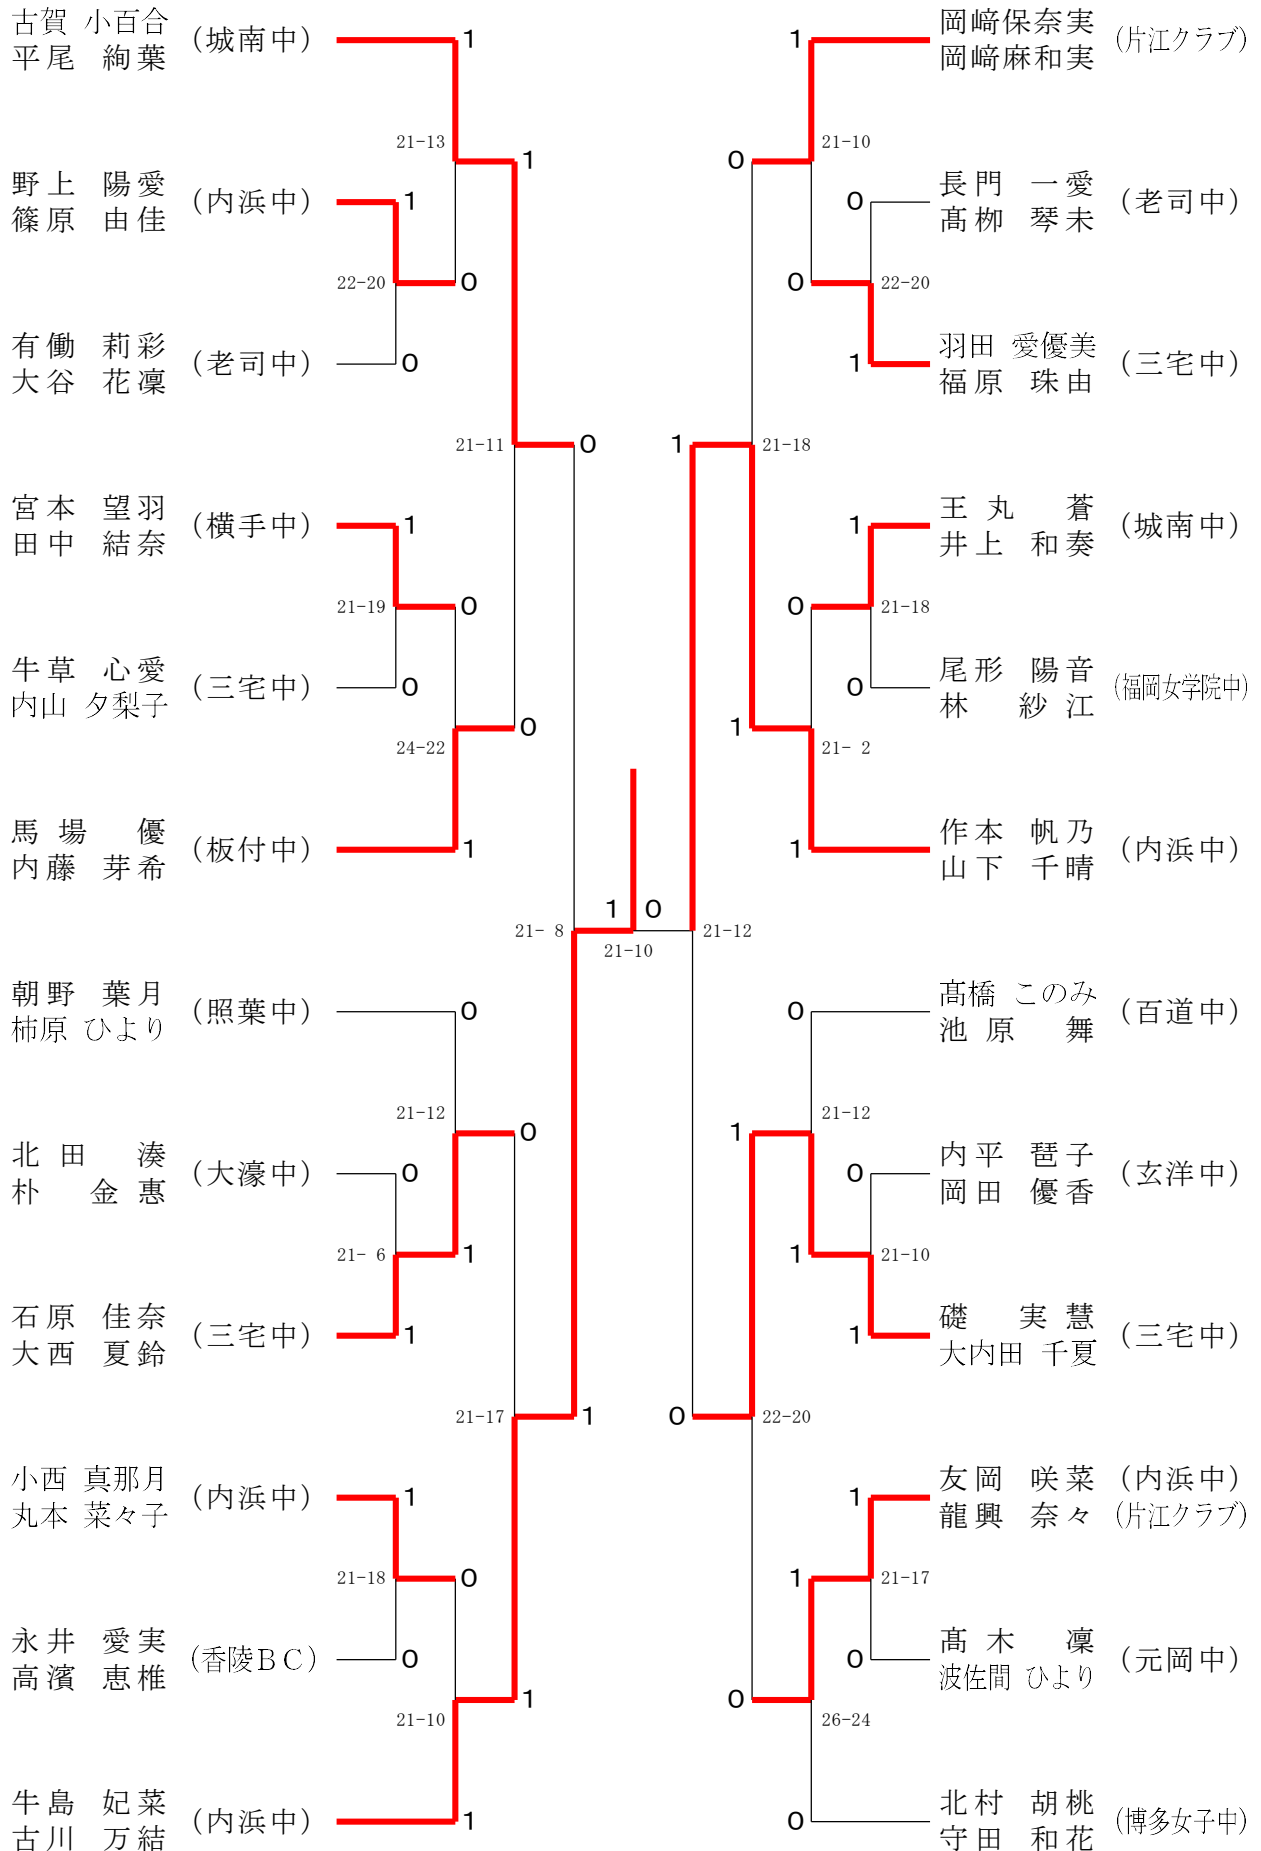

中学女子ダブルスB 決勝トーナメント