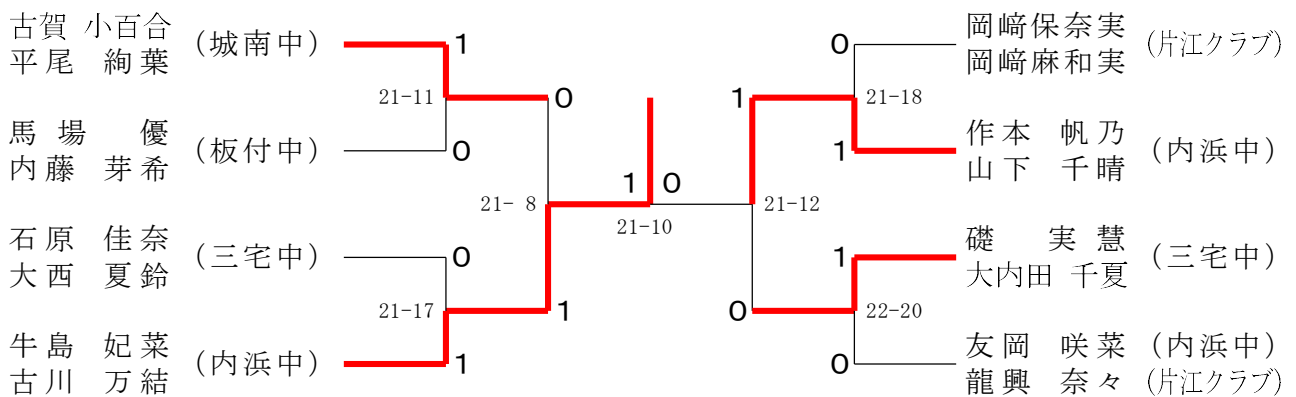

2026/03/20 福岡市民体育館

種目	優勝	準優勝	三位	
中学男子複A	きむら しょう 木村 奨 くわずる のぞむ 桑水流 望 (能古賀クラブ)	まつしま ゆうな 松島 悠椰 さかい ゆいと 酒井 唯人 (S J B C)	つぼね けんた 坪根 健太 やまさき たくみ 山崎 巧 (ステラキッズ)	ゆうき やすひろ 結城 泰大 まつむら はるま 松村 陽真 (百道ジュニアバドミントンクラブ)
中学男子複B	きたむら りく 北村 陸 ばば りゅうのすけ 馬場 龍之介 (元岡中)	さるかわ ゆうた 猿川 結大 たにぐち ようすけ 谷口 耀亮 (元岡中)	はしもと たい 橋本 太意 はやさか あおき 早坂 蒼己 (百道中)	いのうえ うみ 井上 海 なかみつ ゆうせい 仲光 佑生 (照葉中)
中学女子複A	しらき しおり 白木 志織 やなぎだ りのあ 柳田 莉乃愛 (板付ジュニア)	なりきよ みう 成清 美羽 のむら れみい 野村 怜美結 (ステラキッズ)	おがた みさき 緒方 明岬 たまの あおい 玉野 葵 (ラブオールジュニア・香陵BC)	たかなが りほ 高永 莉歩 いわなが まどか 岩永 真和 (板付ジュニア)
中学女子複B	うしじま ひな 牛島 妃菜 ふるかわ まゆ 古川 万結 (内浜中)	さくもと ほの 作本 帆乃 やました ちはる 山下 千晴 (内浜中)	こが こゆり 古賀 小百合 ひらお あやは 平尾 絢葉 (城南中)	いしずえ みさと 礎 実慧 おおうちだ ちなつ 大内田 千夏 (三宅中)

中学男子ダブルスA 決勝トーナメント

中学男子ダブルスB 決勝トーナメント

中学女子ダブルスA 決勝トーナメント

中学女子ダブルスB 決勝トーナメント

第23回福岡市中学生バドミントン選手権大会

令和8年3月20日 福岡市民体育館

中学男子ダブルスA 決勝トーナメント

第23回福岡市中学生バドミントン選手権大会