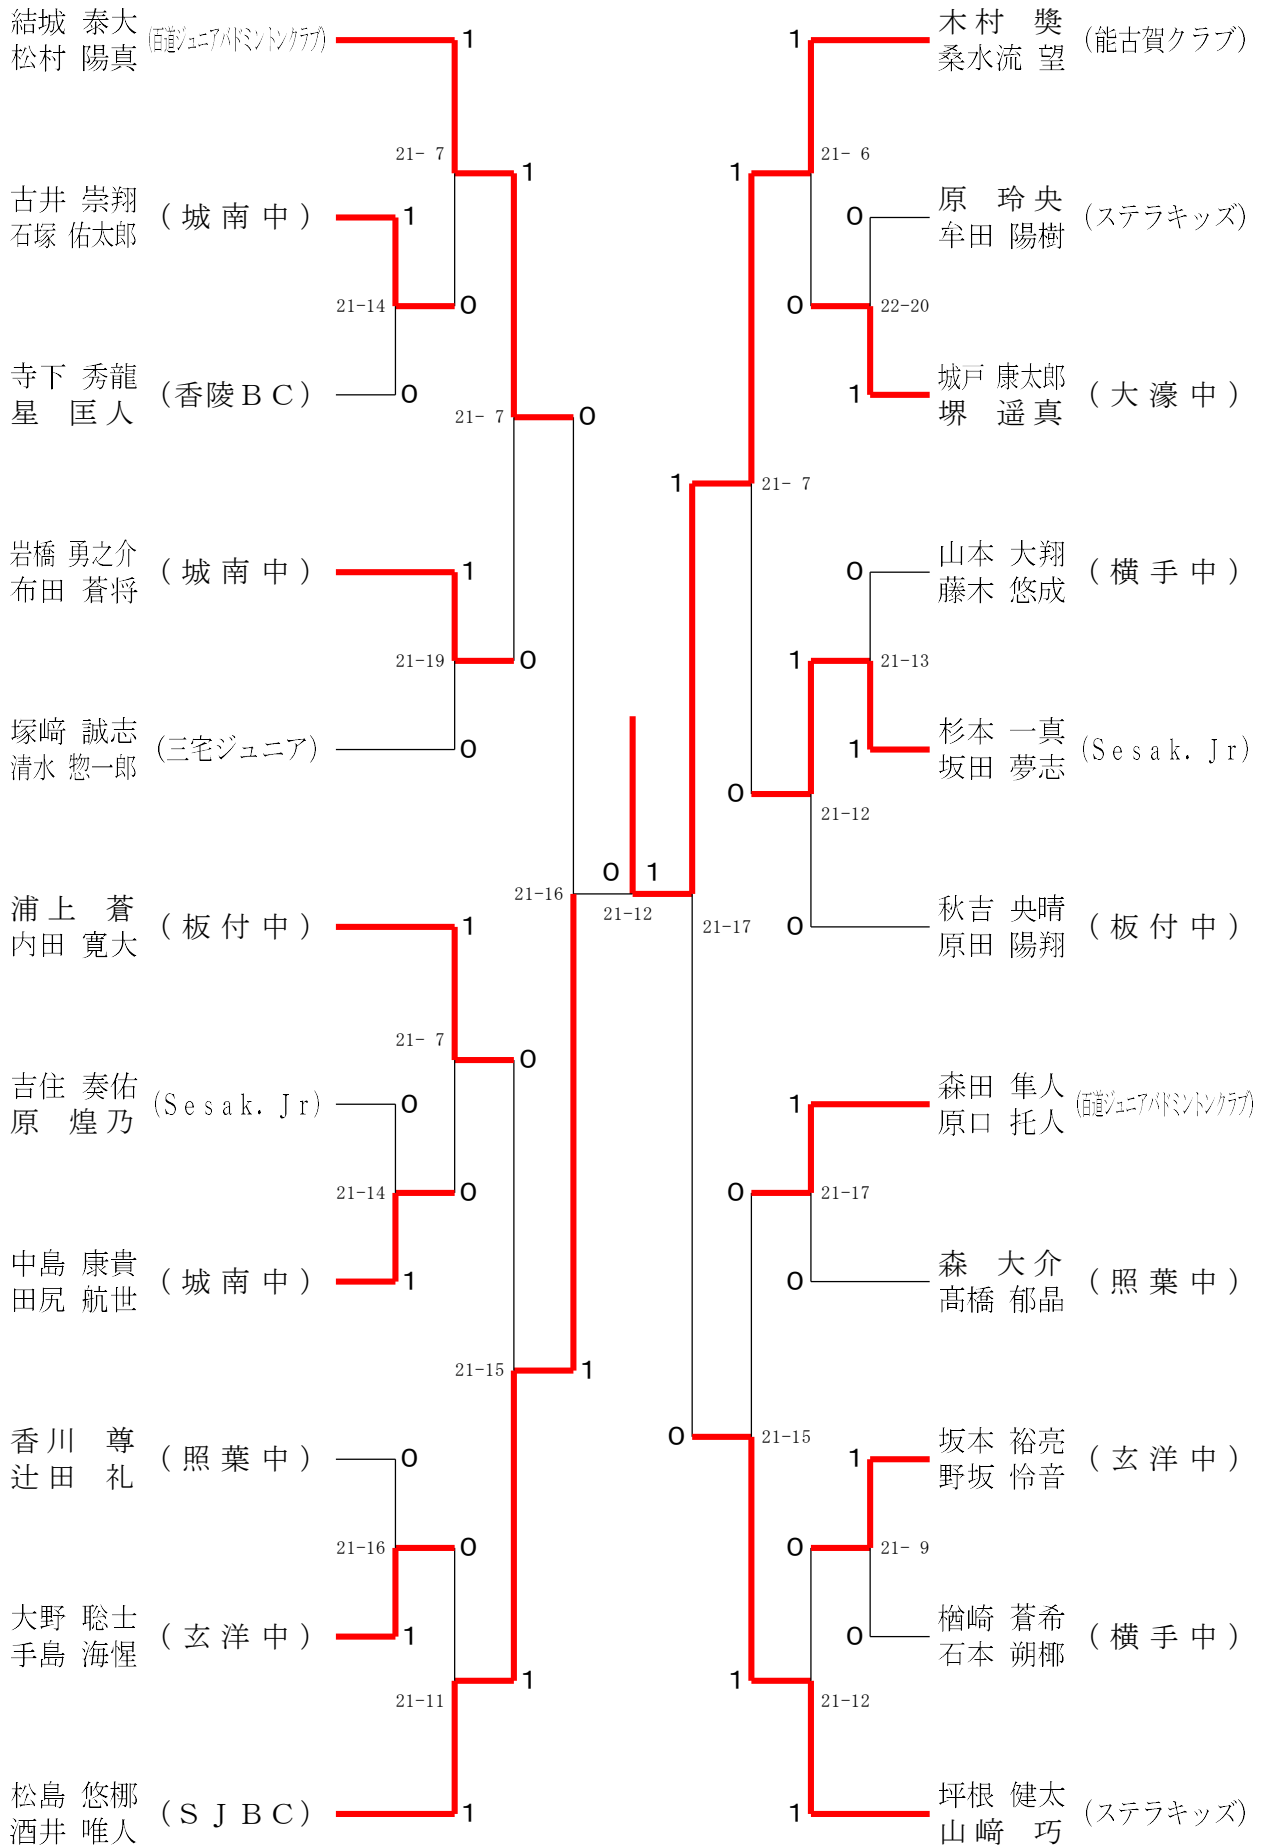

中学男子ダブルスA 決勝トーナメント

中学男子ダブルスB 決勝トーナメント

中学女子ダブルスA 決勝トーナメント

中学女子ダブルスB 決勝トーナメント

第23回福岡市中学生バドミントン選手権大会

令和8年3月20日 福岡市民体育館

中学男子ダブルスA 決勝トーナメント

第23回福岡市中学生バドミントン選手権大会