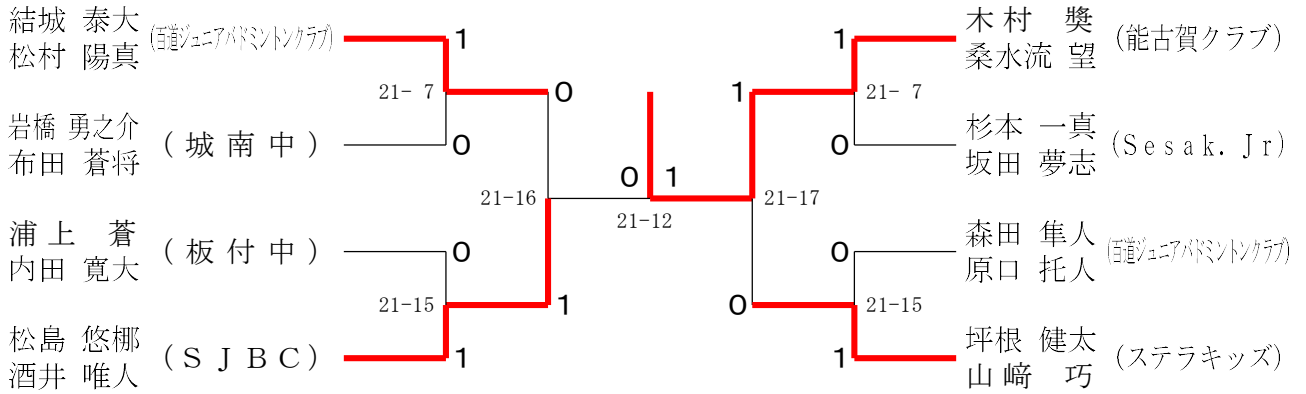

◆ 競技役員

レフェリー	二村 公
総務部長	梅田 眞澄
競技部長	加藤 信
審判部長	寺岡 寿博
総務副部長	安部 瑞穂
競技副部長	徳岡 翔
審判副部長	高武 直美

◆ 競技委員

石崎 幸平	川崎 浩	川口 裕子	川逮まち子	児玉 憲治	坂口 輝敬
坂口 博恵	西田 百合	波多江貞弘	花本 健也	平野 美佳	彌永 高則
柳田 吉朗	山浦さやか	脇坂 真			

◆ 主 管

福岡市中体連バドミントン専門部

第23回福岡市中学生バドミントン選手権大会

2026/03/20 福岡市民体育館

種目	優勝	準優勝	三位	
中学男子複A	きむら しょう 木村 奨 くわずる のぞむ 桑水流 望 (能古賀クラブ)	まつしま ゆうな 松島 悠椰 さかい ゆいと 酒井 唯人 (S J B C)	つぼね けんた 坪根 健太 やまさき たくみ 山崎 巧 (ステラキッズ)	ゆうき やすひろ 結城 泰大 まつむら はるま 松村 陽真 (百道ジュニアバドミントンクラブ)
中学男子複B	きたむら りく 北村 陸 ばば りゅうのすけ 馬場 龍之介 (元岡中)	さるかわ ゆうた 猿川 結大 たにぐち ようすけ 谷口 耀亮 (元岡中)	はしもと たい 橋本 太意 はやさか あおき 早坂 蒼己 (百道中)	いのうえ うみ 井上 海 なかみつ ゆうせい 仲光 佑生 (照葉中)
中学女子複A	しらき しおり 白木 志織 やなぎだ りのあ 柳田 莉乃愛 (板付ジュニア)	なりきよ みう 成清 美羽 のむら れみい 野村 怜美結 (ステラキッズ)	おがた みさき 緒方 明岬 たまの あおい 玉野 葵 (ラブオールジュニア・香陵BC)	たかなが りほ 高永 莉歩 いわなが まどか 岩永 真和 (板付ジュニア)
中学女子複B	うしじま ひな 牛島 妃菜 ふるかわ まゆ 古川 万結 (内浜中)	さくもと ほの 作本 帆乃 やました ちはる 山下 千晴 (内浜中)	こが こゆり 古賀 小百合 ひらお あやは 平尾 絢葉 (城南中)	いしずえ みさと 礎 実慧 おおうちだ ちなつ 大内田 千夏 (三宅中)

中学男子ダブルスA 決勝トーナメント

中学男子ダブルスB 決勝トーナメント

中学女子ダブルスA 決勝トーナメント

中学女子ダブルスB 決勝トーナメント

第23回福岡市中学生バドミントン選手権大会

令和8年3月20日 福岡市民体育館

中学男子ダブルスA 決勝トーナメント

第23回福岡市中学生バドミントン選手権大会