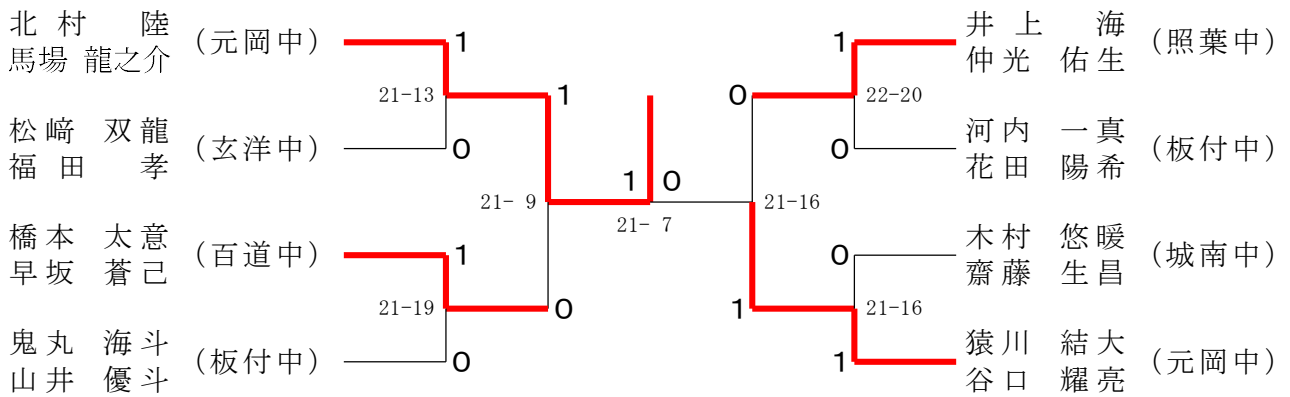

◆ 競技役員

レフェリー	二村 公
総務部長	梅田 眞澄
競技部長	加藤 信
審判部長	寺岡 寿博
総務副部長	安部 瑞穂
競技副部長	徳岡 翔
審判副部長	高武 直美

◆ 競技委員

石崎 幸平	川崎 浩	川口 裕子	川逮まち子	児玉 憲治	坂口 輝敬
坂口 博恵	西田 百合	波多江貞弘	花本 健也	平野 美佳	彌永 高則
柳田 吉朗	山浦さやか	脇坂 真			

◆ 主 管

福岡市中体連バドミントン専門部

第23回福岡市中学生バドミントン選手権大会

2026/03/20 福岡市民体育館

種目	優勝	準優勝	三位	
中学男子複A	きむら しょう 木村 奨 くわずる のぞむ 桑水流 望 (能古賀クラブ)	まつしま ゆうな 松島 悠椰 さかい ゆいと 酒井 唯人 (S J B C)	つぼね けんた 坪根 健太 やまさき たくみ 山崎 巧 (ステラキッズ)	ゆうき やすひろ 結城 泰大 まつむら はるま 松村 陽真 (百道ジュニアバドミントンクラブ)
中学男子複B	きたむら りく 北村 陸 ばば りゅうのすけ 馬場 龍之介 (元岡中)	さるかわ ゆうた 猿川 結大 たにぐち ようすけ 谷口 耀亮 (元岡中)	はしもと たい 橋本 太意 はやさか あおき 早坂 蒼己 (百道中)	いのうえ うみ 井上 海 なかみつ ゆうせい 仲光 佑生 (照葉中)
中学女子複A	しらき しおり 白木 志織 やなぎだ りのあ 柳田 莉乃愛 (板付ジュニア)	なりきよ みう 成清 美羽 のむら れみい 野村 怜美結 (ステラキッズ)	おがた みさき 緒方 明岬 たまの あおい 玉野 葵 (ラブオールジュニア・香陵BC)	たかなが りほ 高永 莉歩 いわなが まどか 岩永 真和 (板付ジュニア)
中学女子複B	うしじま ひな 牛島 妃菜 ふるかわ まゆ 古川 万結 (内浜中)	さくもと ほの 作本 帆乃 やました ちはる 山下 千晴 (内浜中)	こが こゆり 古賀 小百合 ひらお あやは 平尾 絢葉 (城南中)	いしずえ みさと 礎 実慧 おおうちだ ちなつ 大内田 千夏 (三宅中)

中学男子ダブルスA 決勝トーナメント

中学男子ダブルスB 決勝トーナメント

中学女子ダブルスA 決勝トーナメント

中学女子ダブルスB 決勝トーナメント

第23回福岡市中学生バドミントン選手権大会

令和8年3月20日 福岡市民体育館

中学男子ダブルスA 決勝トーナメント

第23回福岡市中学生バドミントン選手権大会