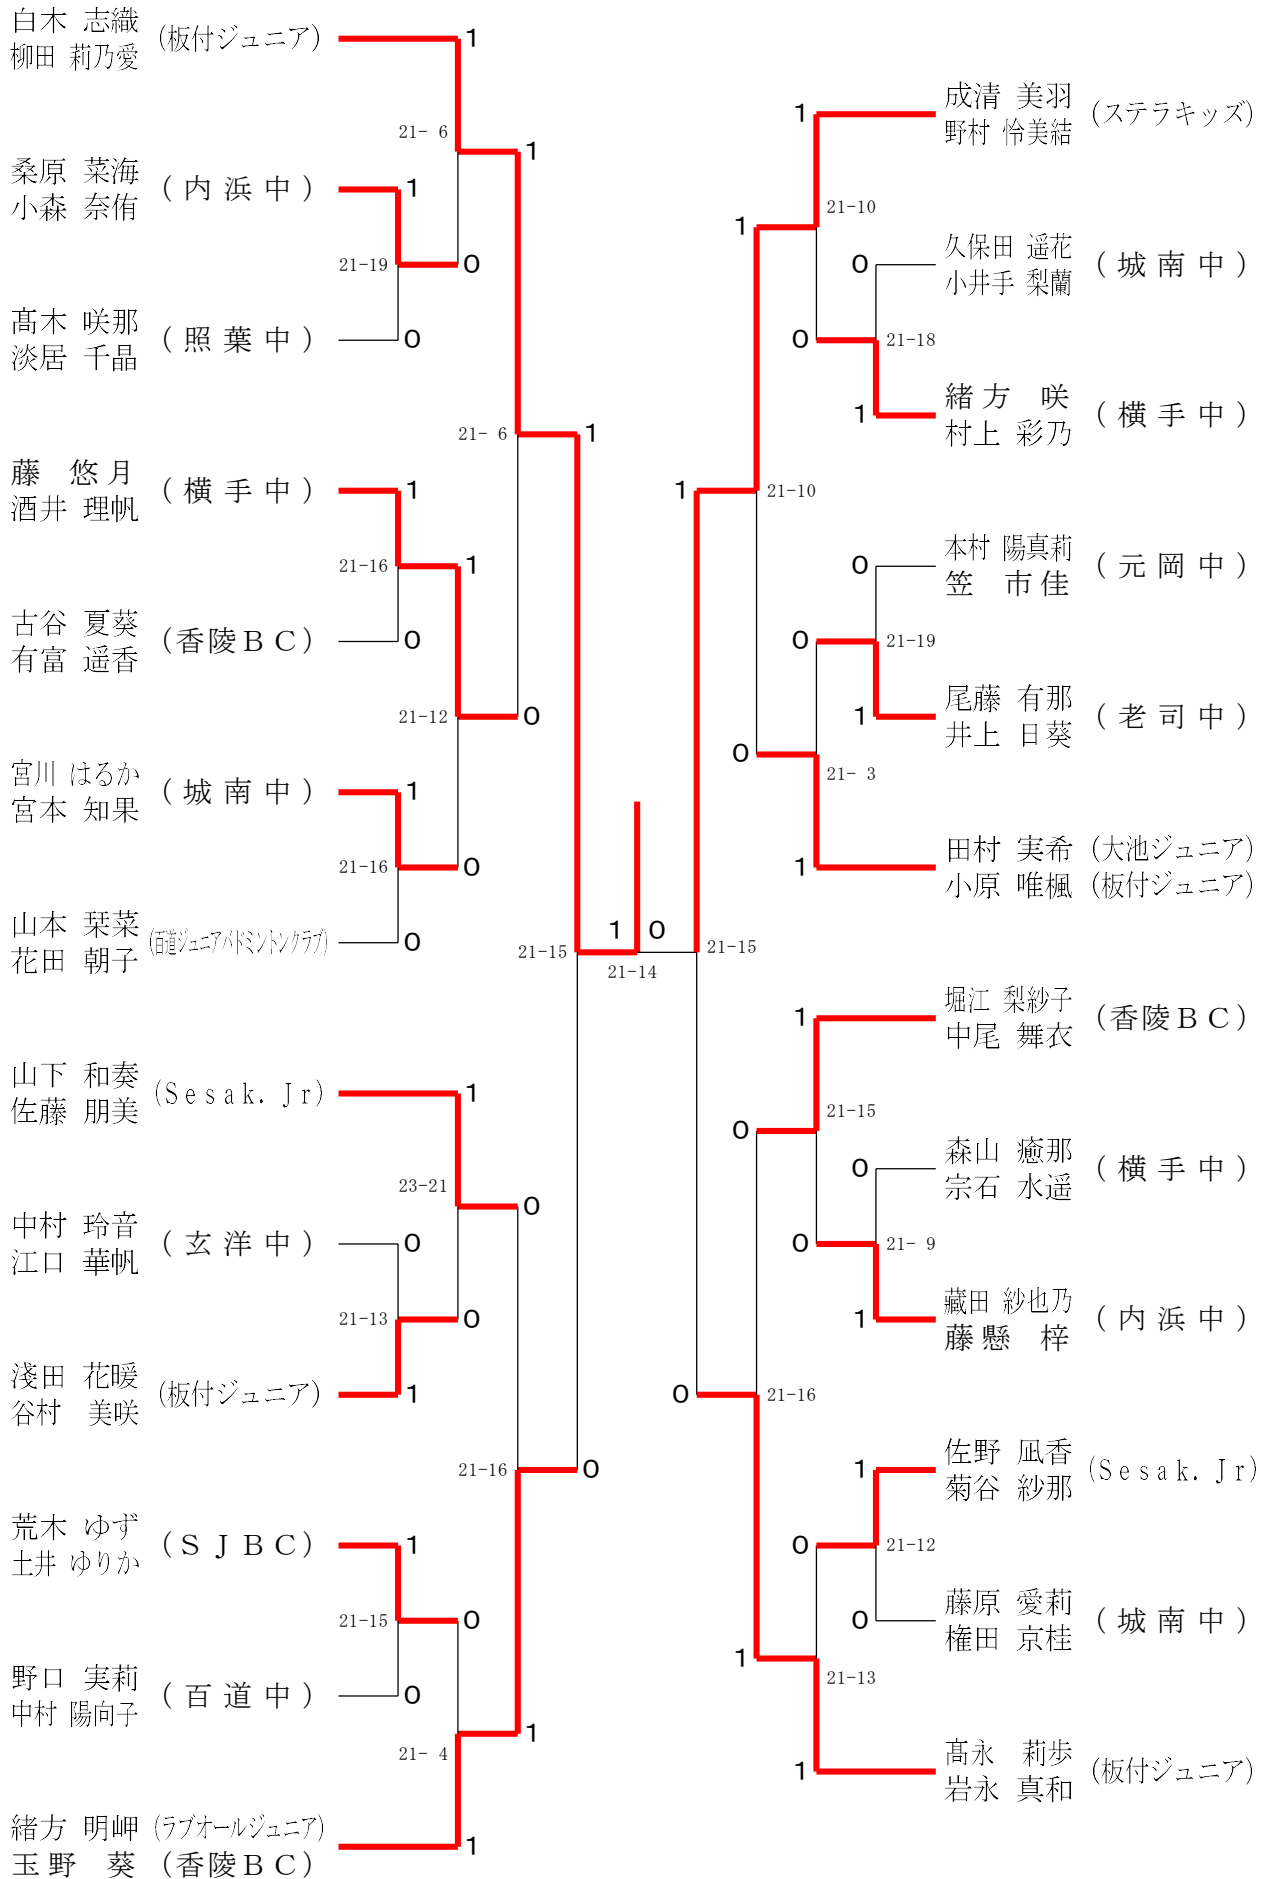

第23回福岡市中学生バドミントン選手権大会

令和8年3月20日 福岡市民体育館

中学女子ダブルスA 決勝トーナメント