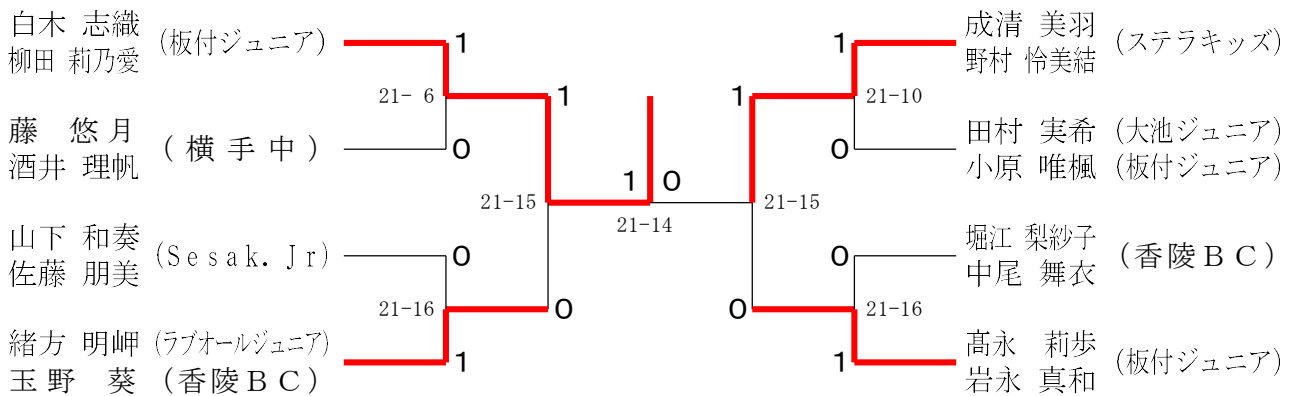

2026/03/20 福岡市民体育館

種目	優勝	準優勝	三位	
中学男子複A	きむら しょう 木村 奨 くわずる のぞむ 桑水流 望 (能古賀クラブ)	まつしま ゆうな 松島 悠椰 さかい ゆいと 酒井 唯人 (S J B C)	つぼね けんた 坪根 健太 やまさき たくみ 山崎 巧 (ステラキッズ)	ゆうき やすひろ 結城 泰大 まつむら はるま 松村 陽真 (百道ジュニアバドミントンクラブ)
中学男子複B	きたむら りく 北村 陸 ばば りゅうのすけ 馬場 龍之介 (元岡中)	さるかわ ゆうた 猿川 結大 たにぐち ようすけ 谷口 耀亮 (元岡中)	はしもと たい 橋本 太意 はやさか あおき 早坂 蒼己 (百道中)	いのうえ うみ 井上 海 なかみつ ゆうせい 仲光 佑生 (照葉中)
中学女子複A	しらき しおり 白木 志織 やなぎだ りのあ 柳田 莉乃愛 (板付ジュニア)	なりきよ みう 成清 美羽 のむら れみい 野村 怜美結 (ステラキッズ)	おがた みさき 緒方 明岬 たまの あおい 玉野 葵 (ラブオールジュニア・香陵BC)	たかなが りほ 高永 莉歩 いわなが まどか 岩永 真和 (板付ジュニア)
中学女子複B	うしじま ひな 牛島 妃菜 ふるかわ まゆ 古川 万結 (内浜中)	さくもと ほの 作本 帆乃 やました ちはる 山下 千晴 (内浜中)	こが こゆり 古賀 小百合 ひらお あやは 平尾 絢葉 (城南中)	いしずえ みさと 礎 実慧 おおうちだ ちなつ 大内田 千夏 (三宅中)

中学男子ダブルスA 決勝トーナメント

中学男子ダブルスB 決勝トーナメント

中学女子ダブルスA 決勝トーナメント

中学女子ダブルスB 決勝トーナメント

第23回福岡市中学生バドミントン選手権大会

令和8年3月20日 福岡市民体育館

中学男子ダブルスA 決勝トーナメント

第23回福岡市中学生バドミントン選手権大会