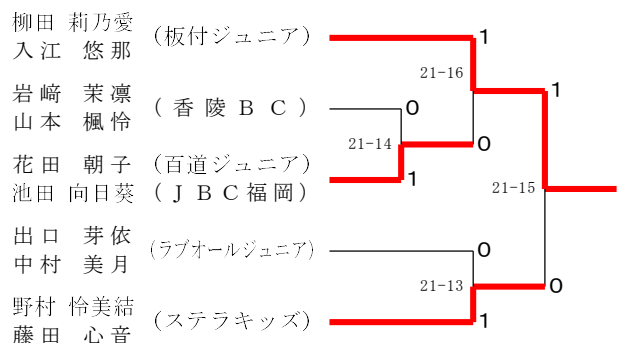

6年生女子ダブルス 決勝トーナメント