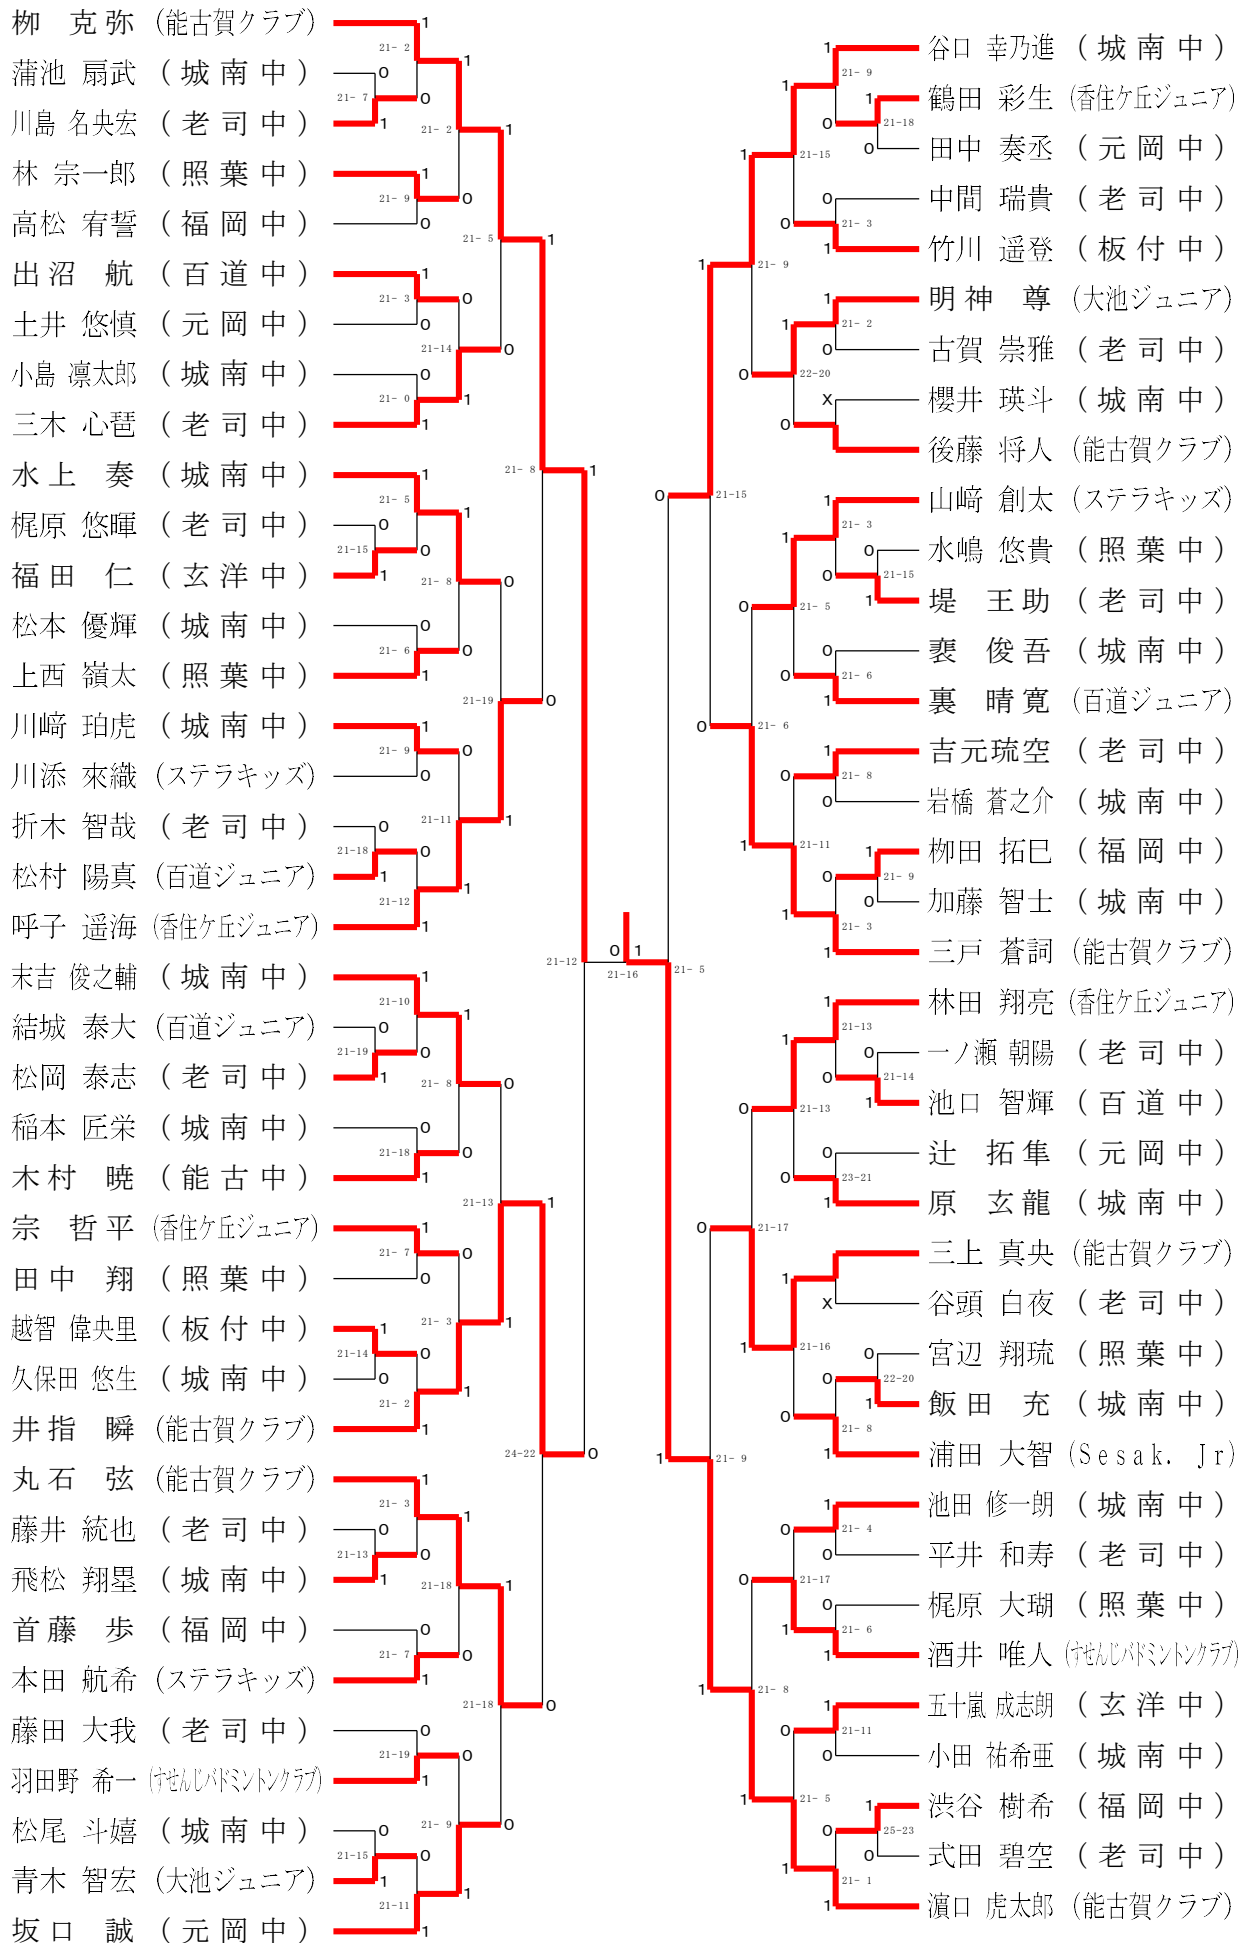

第66回福岡市民春季バドミントン小・中学生大会 令和6年4月13日 福岡市総合体育館
中学男子シングルスA級