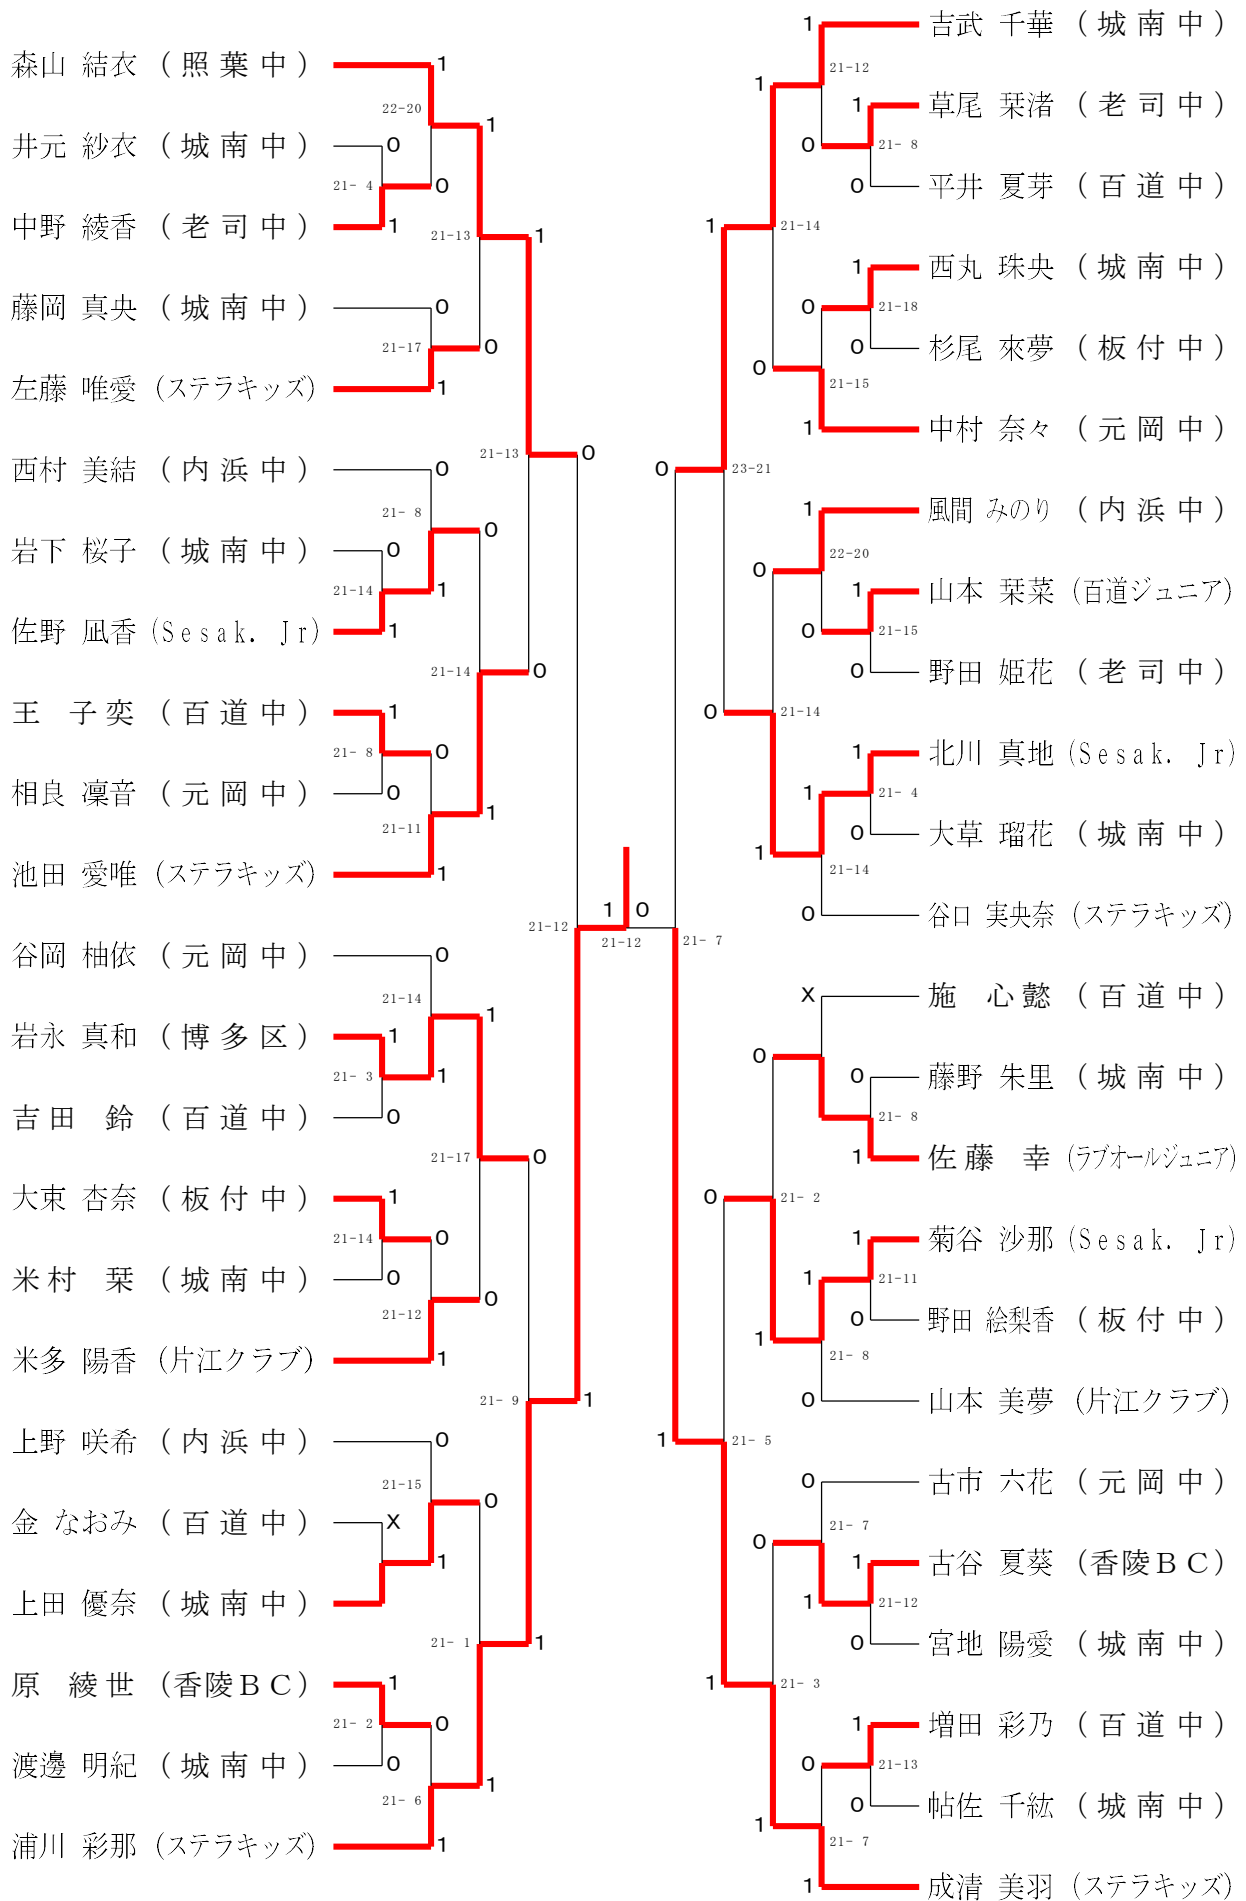

中学女子シングルスB級