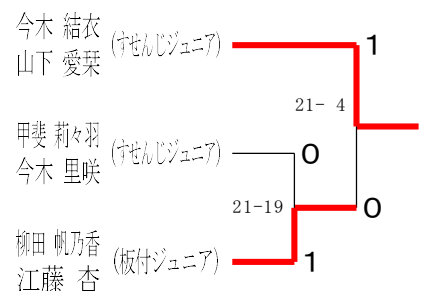

4年生男子ダブルス 2 ブロック	志岩	佐永	福藤	田山	近梁	勝敗	順位
志佐 歩夢 岩永 啓佑 (板付ジュニア)	○	×	×	M 1-1 G 1-1 P 27-39	2		
福田 潤之輔 藤田 隼矢 (七隈小学校)	×	×	×	M 0-2 G 0-2 P 24-42	3		
山近 悠晴 梁 恵翔 (大池ジュニア)	○	○	○	M 2-0 G 2-0 P 42-12	1		

5年生男子ダブルス	梁松	澤岡	田北	尼森	崎田	河原坪	川根	西青	勝敗	順位
梁 尋理 松岡 樹 (大池ジュニア)	○	○	○	M 4-0 G 4-0 P 84-13	1					
澤田 奏介 北島 恵太 (板付ジュニア)	×	×	×	M 0-4 G 0-4 P 48-84	5					
尼崎 大翔 森田 汰聖 (香陵BC)	×	○	×	M 1-3 G 1-3 P 67-80	4					
河原田 俊介 坪根 康太 (ステラキッズ)	×	○	○	M 3-1 G 3-1 P 74-58	2					
川西 翔大 木 虎ノ介 (ラブオール)	×	○	○	M 2-2 G 2-2 P 72-80	3					

6年生男子ダブルス 1 ブロック	鶴松	田島	上野	野田	星塚	野崎	勝敗	順位
鶴田 昊 松島 奏太 (せせんじジュニア)	○	○	○	M 2-0 G 2-0 P 42-8	1			
上野 央暉 和田 伍生 (JBC福岡)	×	○	○	M 1-1 G 1-1 P 26-35	2			
星野 虎之介 塚崎 誠志 (三宅ジュニア)	×	×	○	M 0-2 G 0-2 P 17-42	3			

6年生男子ダブルス 2 ブロック	山佐	崎藤	原永	口田	山帆	田足	勝敗	順位
山崎 巧 佐藤 海臣 (ステラキッズ)	○	○	○	M 2-0 G 2-0 P 42-25	1			
原口 托人 永田 湊斗 (能古ジュニア)	×	○	○	M 1-1 G 1-1 P 37-40	2			
山田 陽太 帆足 奏人 (大池ジュニア)	×	×	○	M 0-2 G 0-2 P 28-42	3			

4年生女子ダブルス 1 ブロック	今山	木下	長松	友岡	山口	勝敗	順位
今木 結衣 山下 愛葉 (せせんじジュニア)	○	○	○	M 2-0 G 2-0 P 42-22	1		
長友 沙奈 松岡 知里 (大池ジュニア)	×	×	×	M 0-2 G 0-2 P 16-42	3		
山口 渚 廣嶋 咲那 (三宅ジュニア)	×	○	○	M 1-1 G 1-1 P 34-28	2		

4年生女子ダブルス 2 ブロック	柳江	田藤	青山	山晃	別府	府島	勝敗	順位
柳田 帆乃香 江藤 杏 (板付ジュニア)	○	○	○	M 2-0 G 2-0 P 42-28	1			
青山 琉愛 晃 羽菜 (Sesak, Jr)	×	○	○	M 1-1 G 1-1 P 39-37	2			
別府 杏香 松島 虹 (せせんじジュニア)	×	×	○	M 0-2 G 0-2 P 26-42	3			

4年生女子ダブルス 3 ブロック	星野	野地	朴田	甲斐	斐木	勝敗	順位
星野 陽菜乃 築地 凜華 (三宅ジュニア)	○	○	×	M 1-1 G 1-1 P 34-31	2		
朴 萌恵 田中 友恵 (大池ジュニア)	×	×	×	M 0-2 G 0-2 P 28-42	3		
甲斐 莉々羽 今木 里咲 (せせんじジュニア)	○	○	○	M 2-0 G 2-0 P 42-31	1		

4年生男子ダブルス 決勝トーナメント

6年生男子ダブルス 決勝トーナメント

4年生女子ダブルス 決勝トーナメント