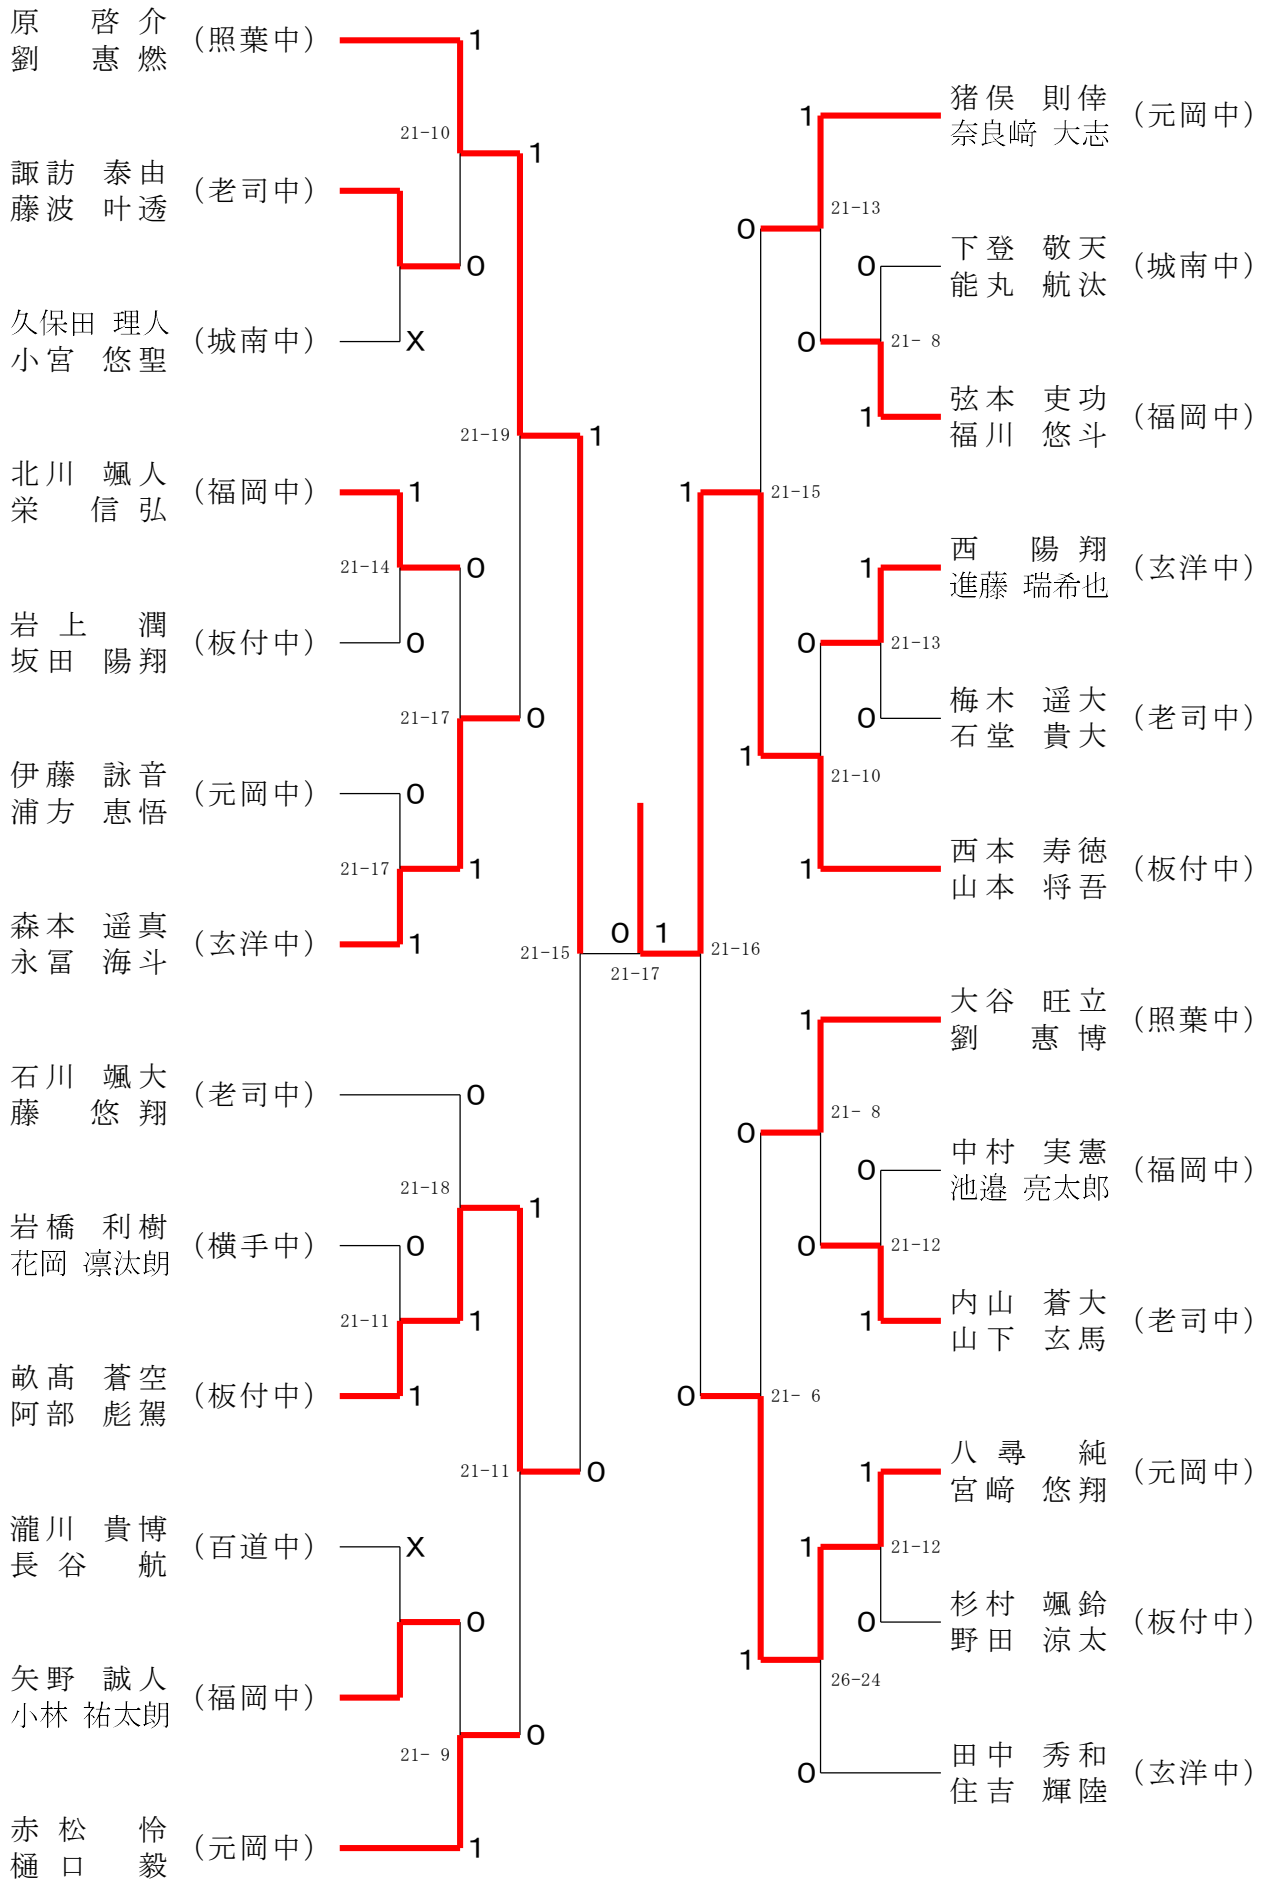

第66回福岡市民春季バドミントン小・中学生大会
 令和6年4月13日 福岡市総合体育館
 中学男子ダブルスB級

中学女子ダブルスA級-2

伊藤 瑚子 (Sesak, Jr)		1				1			吉村 結菜 (元岡中)
荒巻 佑茉 (能古中)									山口 愛佳 (元岡中)
岡崎 七海 (三宅中)	21-4	0	1			1		21-10	辻 美桜 (老司中)
徳久 世那								1	中尾 奏乃 (老司中)
河野 里予 (板付中)	21-15	1	0			0		21-18	中山 凜子 (三宅中)
宮浦 彩寧								0	藤井 穂花 (三宅中)
森田 結 (横手中)								21-6	加藤 百香 (城南中)
岡本 優里								0	福島 英理子 (城南中)
樋口 莉依子 (内浜中)	21-11	1	0			0		21-11	柄山 こはる (横手中)
中島 光爽								1	村中 理桜 (横手中)
山本 理夏 (玄洋中)								21-12	藤井 香帆 (百道中)
志水 結花								0	藤崎 はな乃 (百道中)
田村 栄子 (城南中)	21-17	1	0			0		21-10	城戸 和月 (板付中)
豊田 捺々美								0	梶原 夕葵 (板付中)
高橋 寧々 (百道中)	21-18	0	1			0		21-12	川村 玲希彩 (玄洋中)
徳永 みのり								1	三島 夏葵 (玄洋中)
永松 花菜 (照葉中)	21-6	1	0			0		21-15	野中 陽詩 (横手中)
中山 佳音								0	的野 己有 (横手中)
小池 椎香 (横手中)								21-4	出口 貴唯菜 (内浜中)
古賀 はな								1	波多江 風花 (内浜中)
辻 藍里 (老司中)	21-6	1	1			1		21-10	梶原 優希 (横手中)
原 希美								0	山北 愛理 (横手中)
伊藤 結菜 (元岡中)	21-18	0	0			0		21-11	平野 知夏 (三宅中)
武田 わかな								0	上田 知里 (三宅中)
井上 詩 (三宅中)								21-17	島 美空 (照葉中)
淵上 麻華								0	香川 侑利奈 (照葉中)
前田 望喜 (板付中)	21-9	1	0			1		21-13	河野 優衣 (老司中)
藤原 妃花								1	林 莉来 (老司中)
井上 遥陽 (内浜中)	21-18	1	0			0		21-13	高松 愛花 (三宅中)
高野 まりな								1	寺松 心花 (三宅中)
丸山 莉佳 (照葉中)	21-11	0	0			0		21-9	榊 乃ノ葉 (横手中)
高橋 笑里								0	安澤 美沙希 (横手中)
木下 優希 (元岡中)	21-5	1	1			1		21-6	小熊坂 美 (城南中)
笹岡 あんな								0	薦野 木花 (城南中)
楠 美璃 (横手中)	21-10	0	1			0		21-17	安野 莉央 (内浜中)
尾造 愛夢								1	加藤 心優 (内浜中)
堀 愛 (三宅中)	21-5	1	1			1		21-3	白木 愛理 (板付中)
行徳 星七								1	藤木 真那 (板付中)