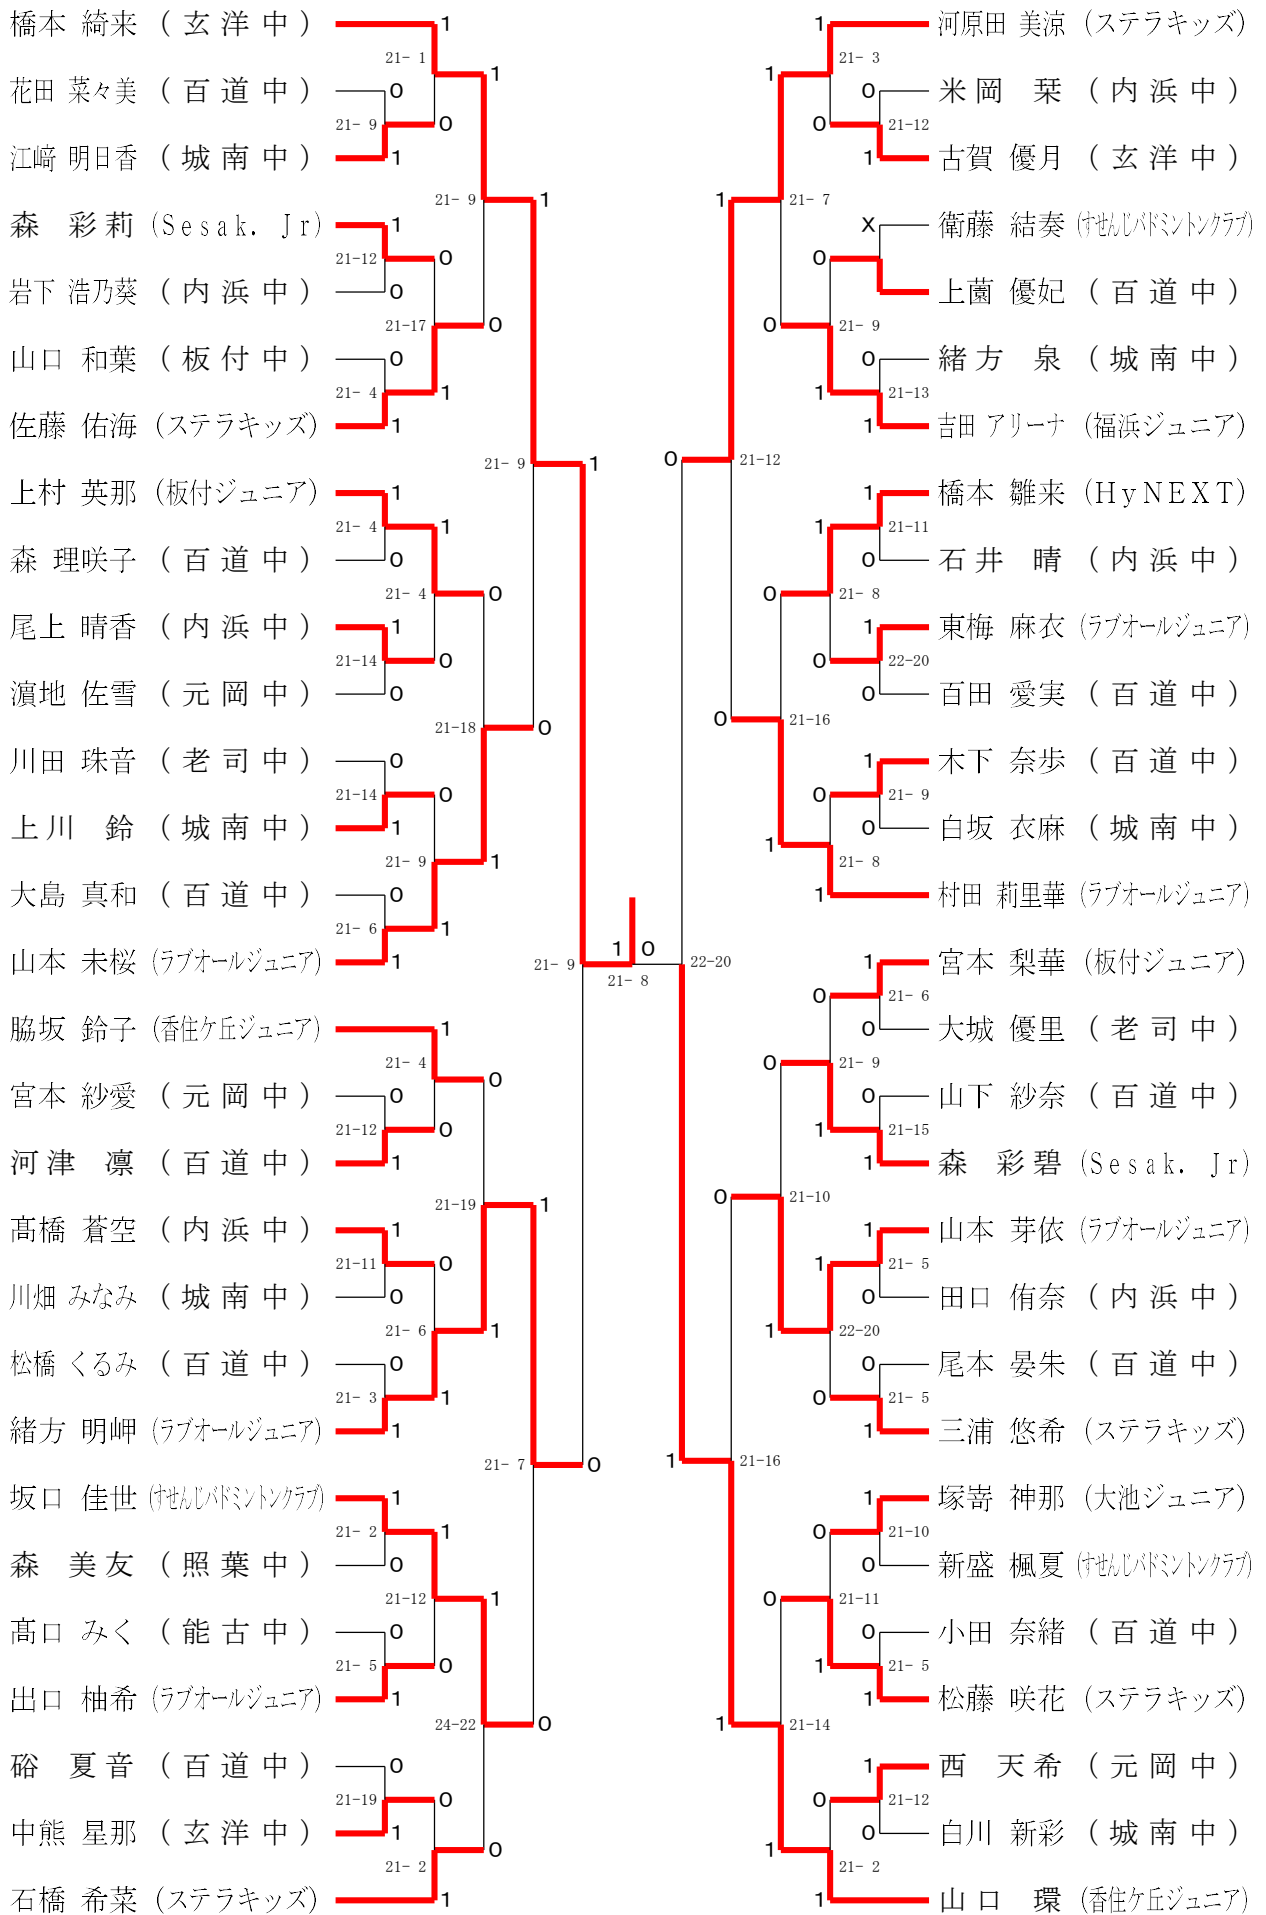

中学女子シングルスA級