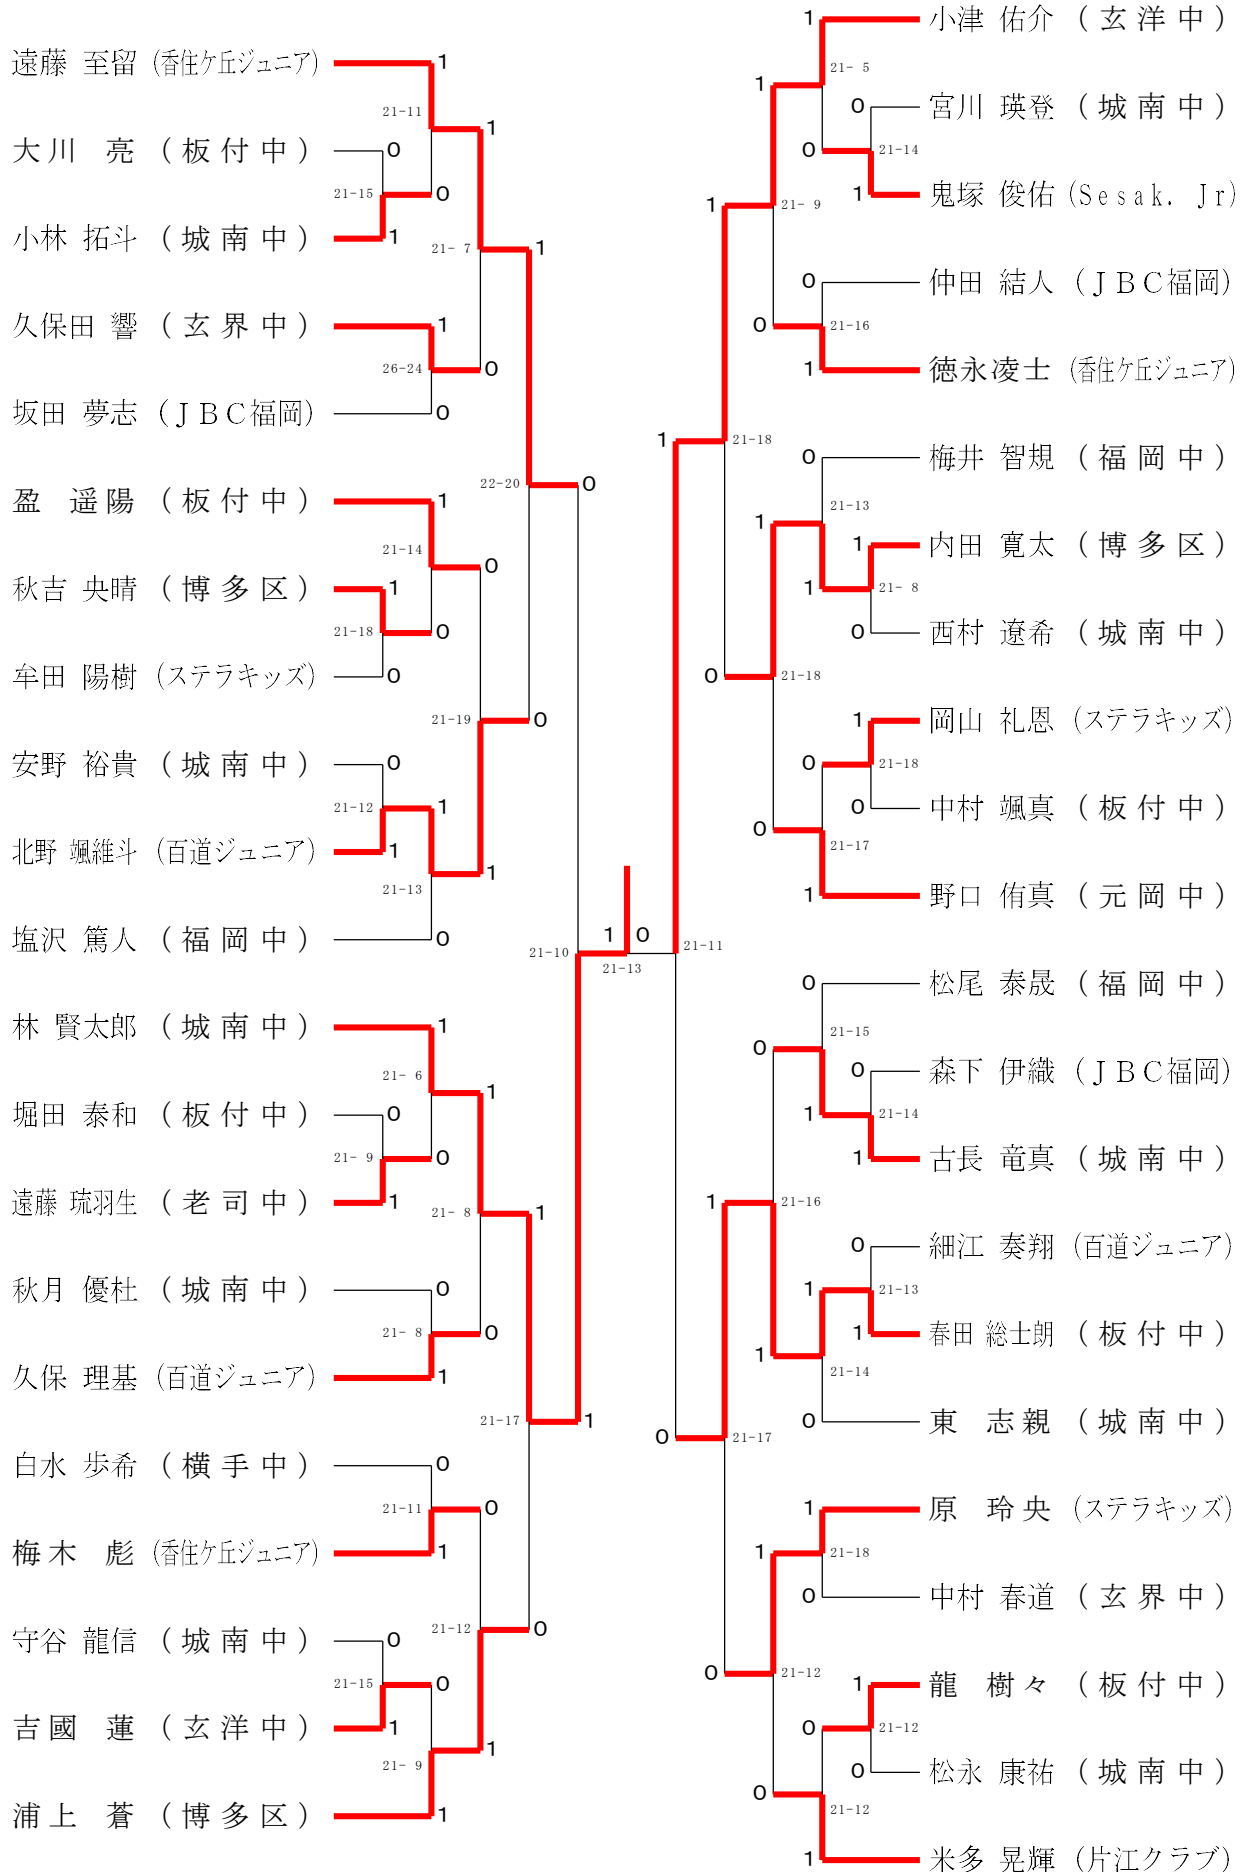

中学男子シングルスB級