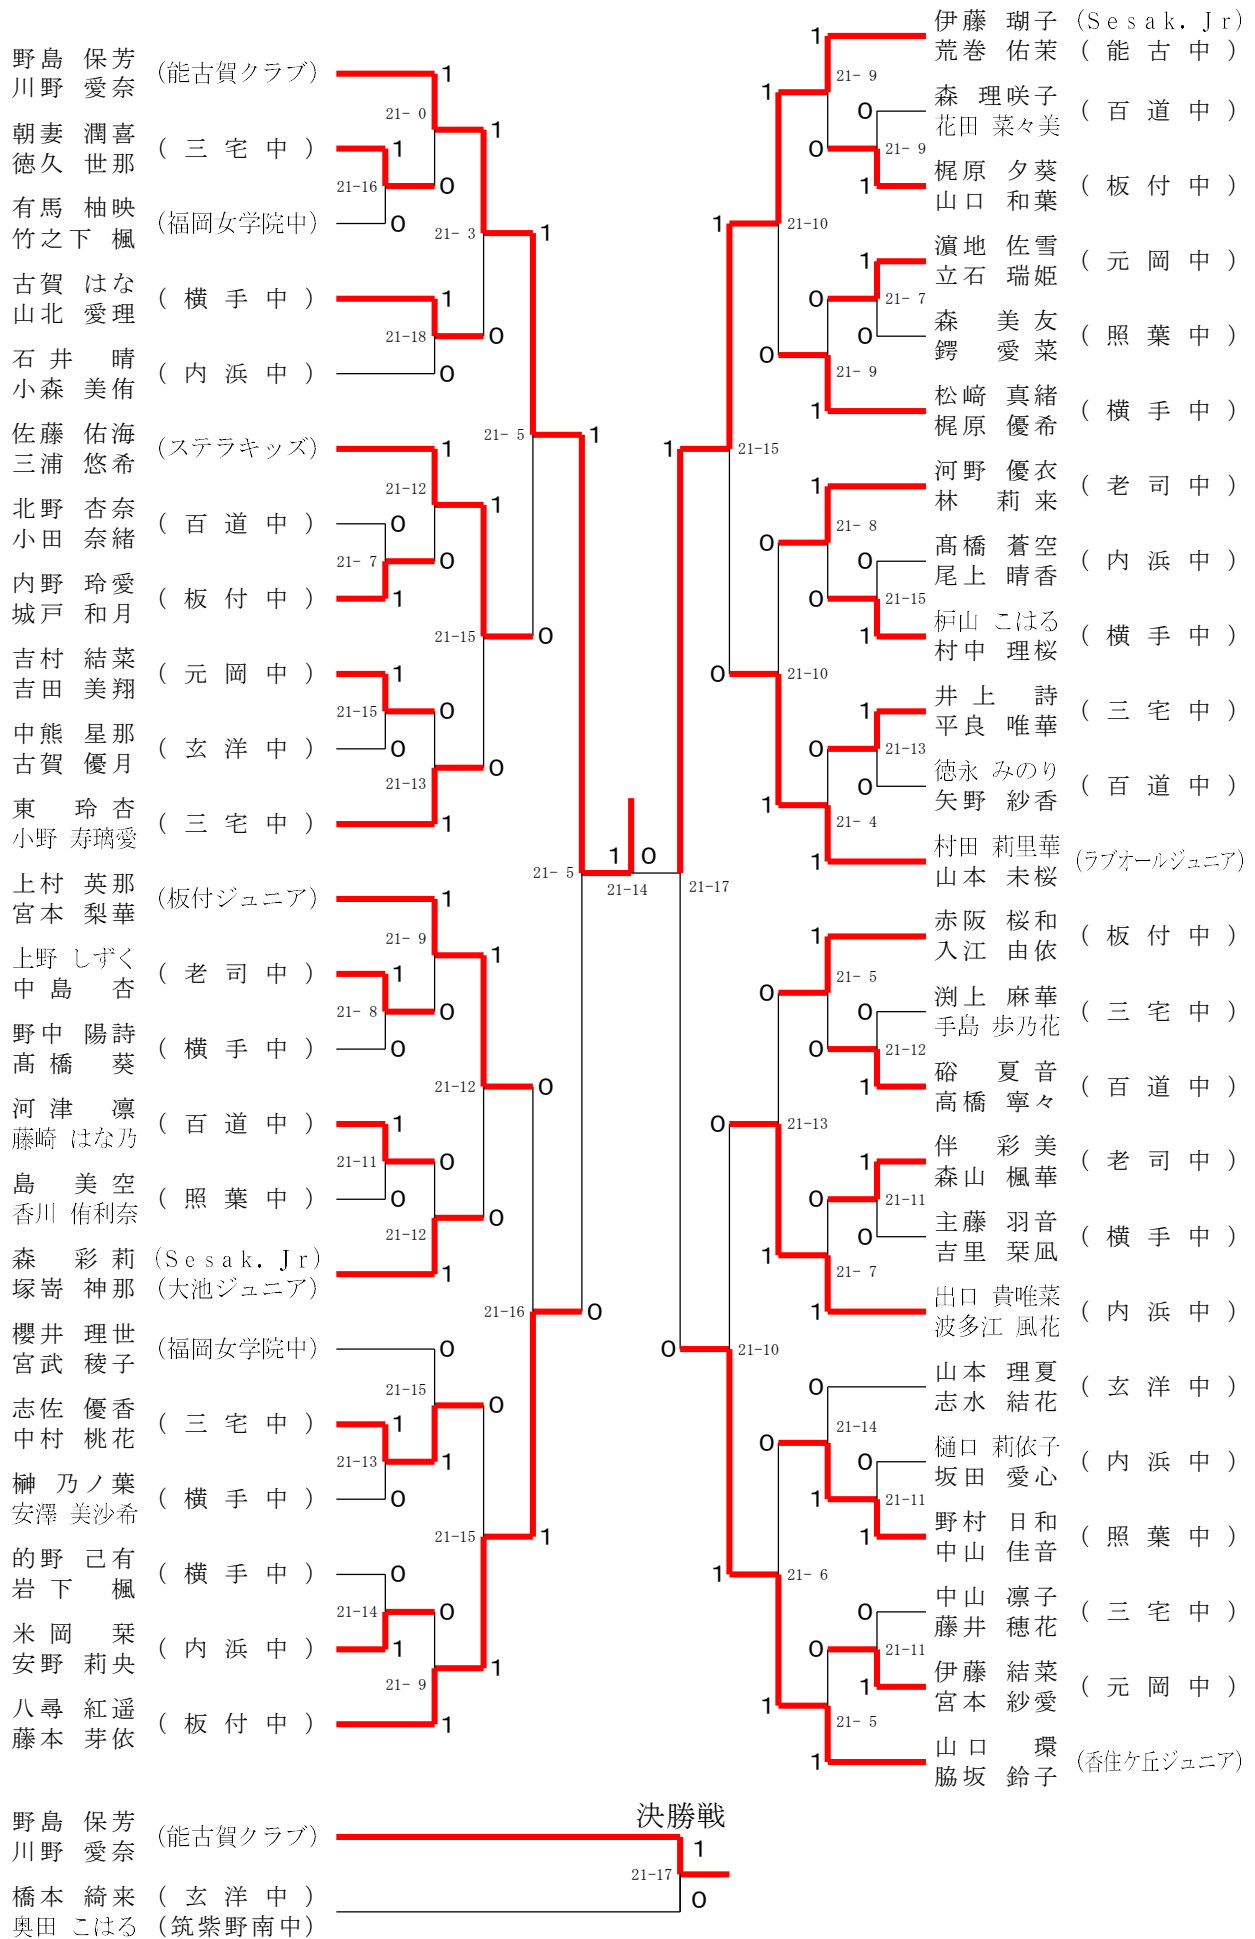

三位決定戦

中学女子シングルスー1

中学女子シングルスー2

中学男子ダブルス

三位決定戦

中学女子ダブルスー1

中学女子ダブルスー2

三位決定戦

伊藤 瑚子 (Sesak, Jr) (能古中)
 荒巻 佑菜 (能古中)
 白木 愛理 (板付中)
 藤木 真那 (板付中)

堀行 徳星七 (三宅中)
 辻原 藍里 (老司中)
 秋重 陽菜 (横手中)
 百田 愛実 (百道中)
 藤井 香帆 (百道中)
 平野 知夏 (三宅中)
 藏元 陽菜 (博多女子中)
 小野 凛音 (博多女子中)
 大田 絢菜 (博多女子中)
 跡田 蓮心 (板付中)
 内野 夏恋 (板付中)
 小倉 柚音 (内浜中)
 岩下 浩乃葵 (内浜中)
 柴田 英美 (照葉中)
 李 詩音 (照葉中)
 上 蘭優妃 (百道中)
 松橋 くるみ (百道中)
 宮村 遥 (玄洋中)
 狩野 莉愛 (玄洋中)
 山口 愛佳 (元岡中)
 出口 和花 (元岡中)
 前田 望喜 (板付中)
 藤原 妃花 (板付中)
 西 天希 (元岡中)
 木下 優希 (元岡中)
 木下 奈歩 (百道中)
 山下 紗奈 (百道中)
 川畑 瑞葵 (老司中)
 齊藤 詩 (老司中)
 石川 美月 (城南中)
 嶋田 小暖 (城南中)
 奥園 心菜 (横手中)
 小池 椎香 (横手中)
 出口 柚希 (ラブオールジュニア)
 東梅 麻衣 (ラブオールジュニア)
 高松 愛花 (三宅中)
 寺松 心花 (三宅中)
 原田 柚希 (横手中)
 伊東 佳純 (横手中)
 藏田 雪乃 (内浜中)
 谷口 萌凛 (内浜中)
 橋本 綺来 (玄洋中)
 奥田 こはる (筑紫野南中)