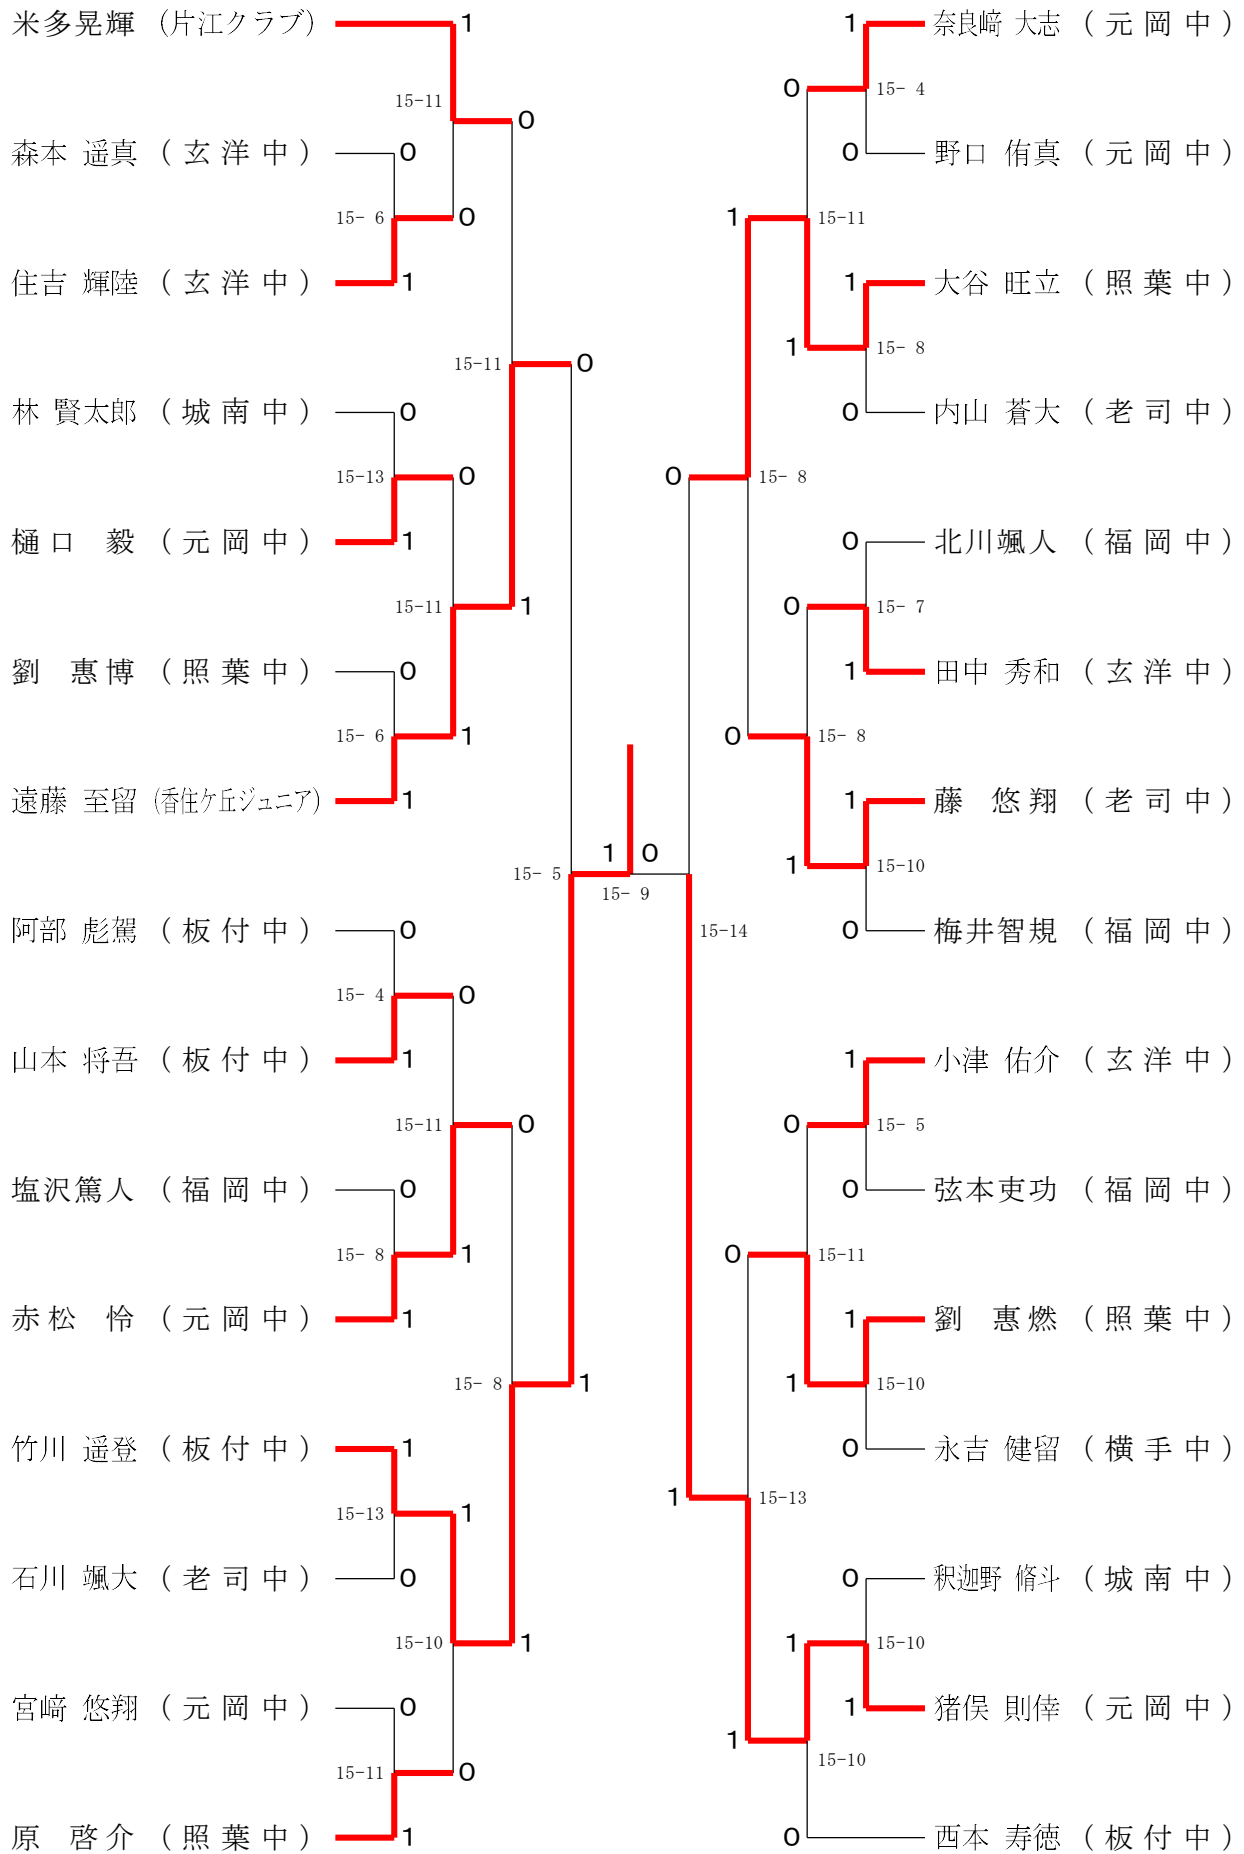

中学男子シングルス 決勝トーナメント