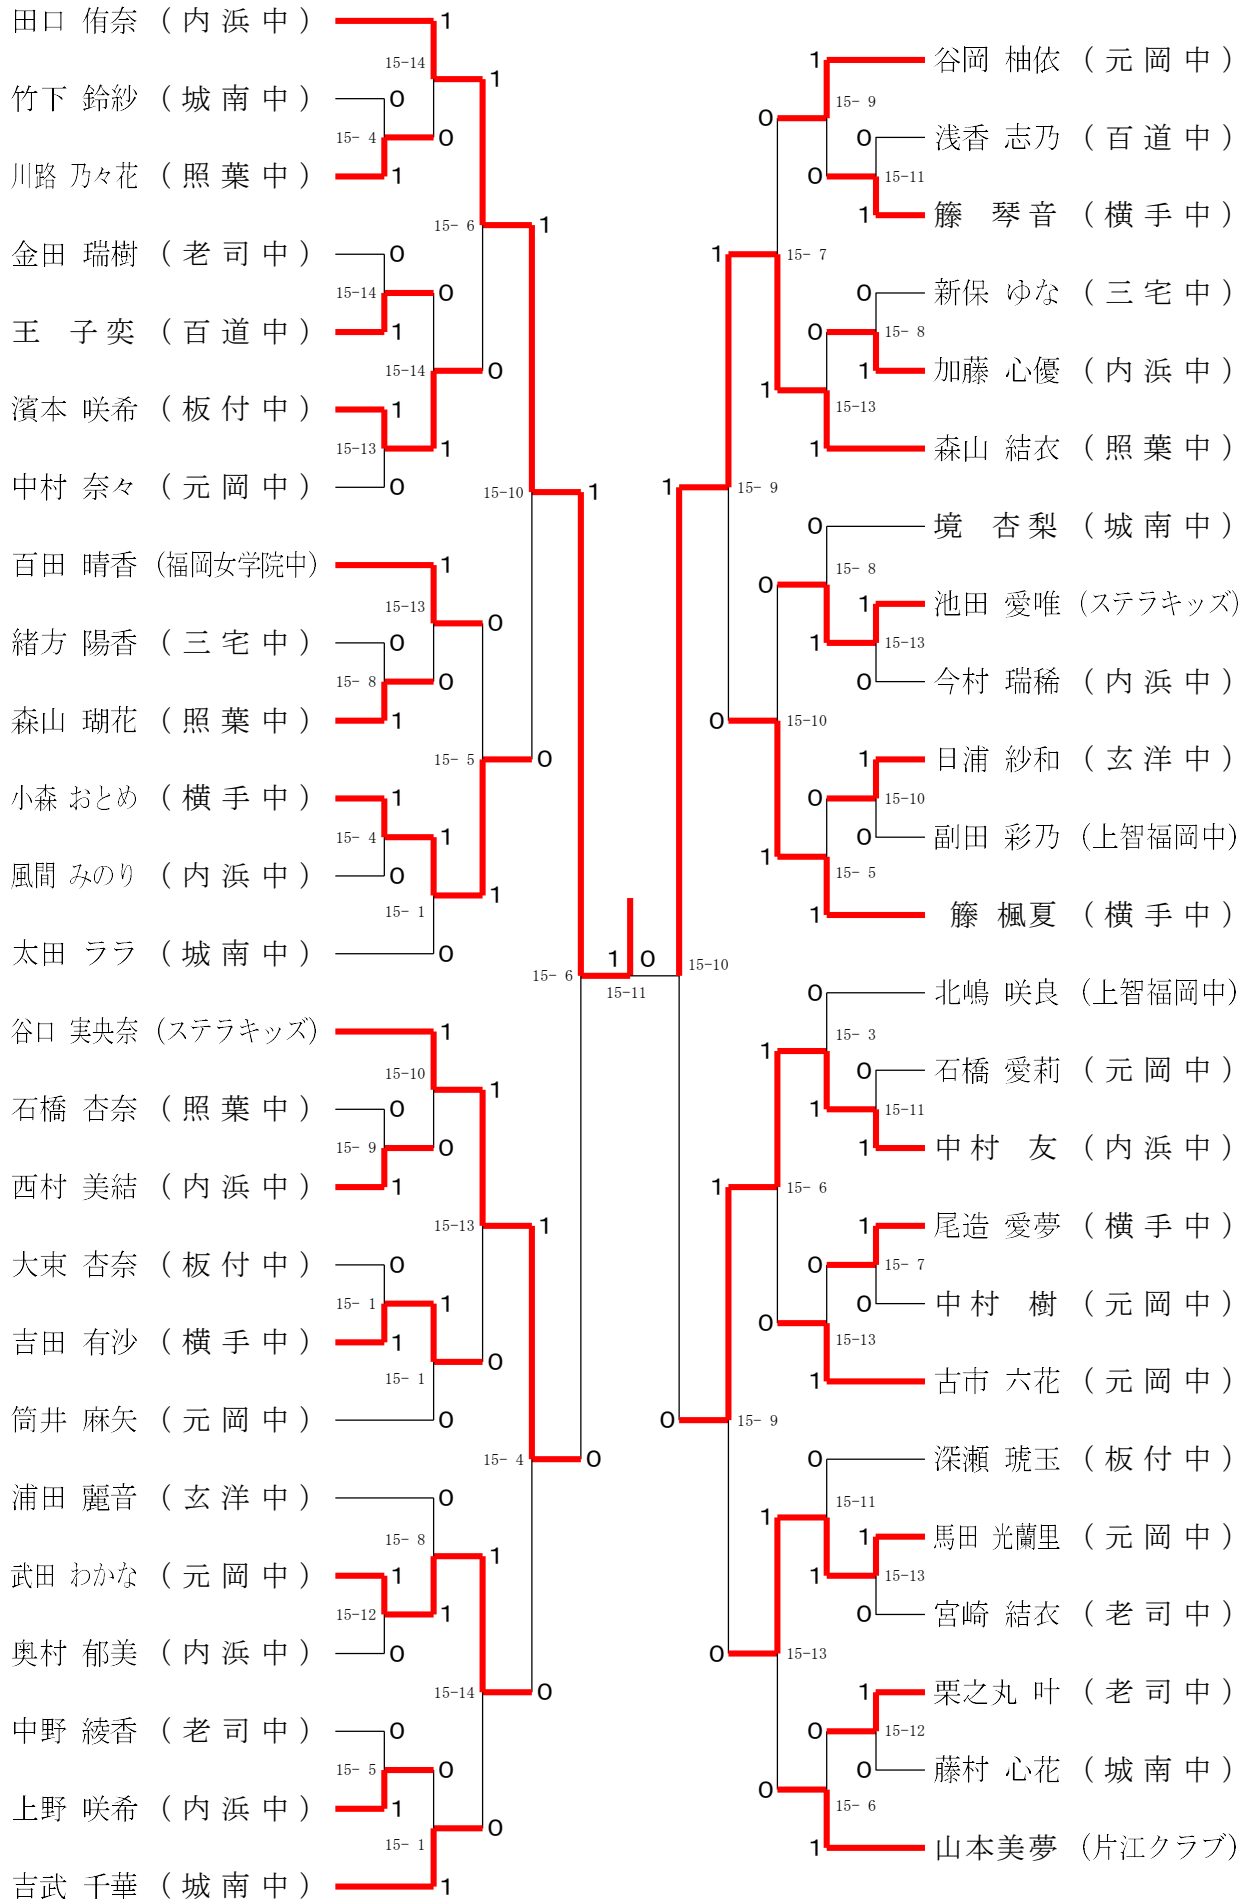

中学女子シングルス 決勝トーナメント