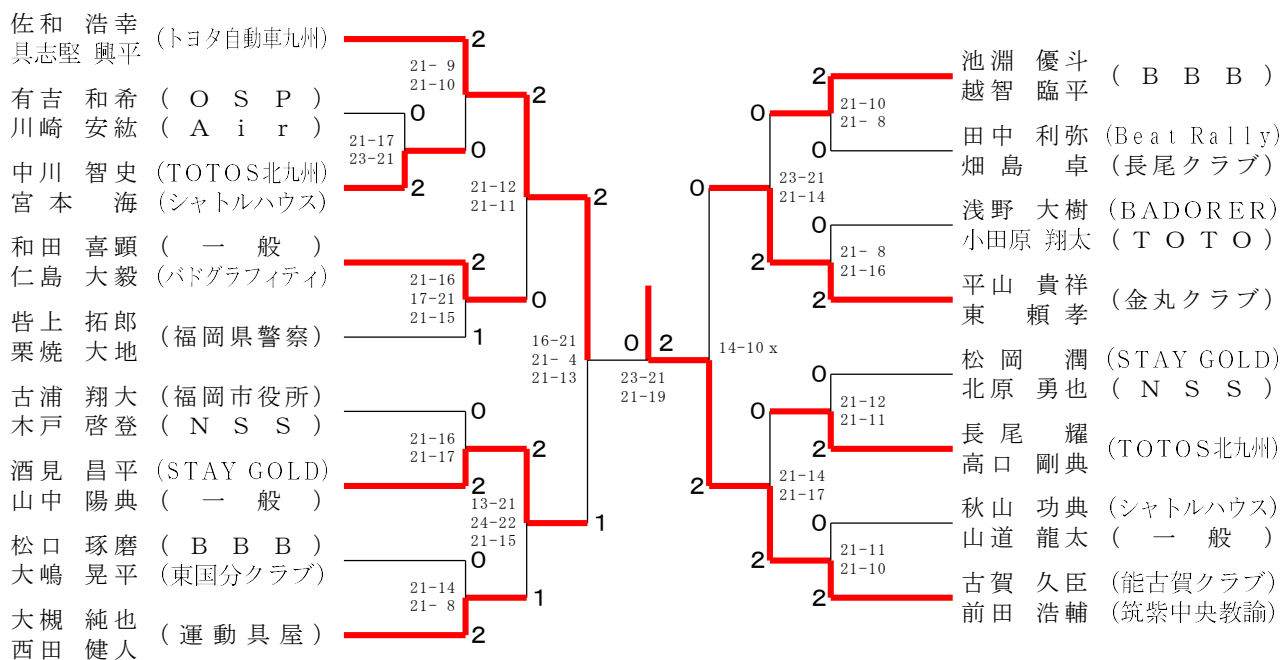

種 目	優 勝	準優勝	参加数
女子一般複	中村 菜里子 若林 杏佳 (一般・運動具屋)	吉永 萌夏 野田 若菜 (金丸クラブ・NOZARU)	8
女子30複	佐藤 雅未 池永 さやみ (STAY GOLD)	林 恵未 有田 貴子 (セピア・JBC小倉)	8
女子35複	樽野 有希 原 智美 (TFD・FCC)	久野 納菜 町田 麻衣 (ホワイトクラブ)	3
女子40複	河津 美代 蘇木 麗華 (シリウス)	佐藤 亜希 陣内 りさ (春日さくら)	8
女子45複	川西 留美子 牛島 幸子 (藤崎・シャトルフレンズ)	阿久根 恭子 池尻 昭子 (レディーバード・親和クラブ)	6
女子50複	合志 真理子 松山 裕子 (フライデーズ・シャトルハウス)	原口 明子 中小原 知子 (藤崎・シャトルキング)	10
女子55複	廣本 美秀 山田 裕枝 (城の原クラブ・志免ポッキー)	九郎丸 留美子 宮瀬 聡美 (あおぞら・OSP)	3
女子60複	古賀 ひとみ 仁田原 智都代 (クリアレディース・香椎浜クラブ)	川谷 明子 堂山 貴美子 (クリアレディース・セピア)	5
女子65複	梅田 眞澄 矢野 一葉 (FCC・遠賀リバーズ)	東地 加代子 永松 立子 (シャトルフレンズ・下山門)	5
女子70複	山崎 直子 倉内 こずえ (黒崎クラブ・百道クラブ)	河村 文子 上野 富江 (下松エンジェル・シャトルフレンズ)	2
混合複一般複	田中 陸人 目野 穂乃香 (Beat Rally・NOZARU)	大塚 悟司 池永 さやみ (STAY GOLD)	11
混合複30	具志堅 興平 原田 奈津子 (トヨタ自動車九州)	仁島 大毅 今 愛 (バドグラフィティ・東京都)	11
混合複35	佐藤 秀樹 佐藤 雅未 (STAY GOLD)	松本 久雄 伊藤 奈採 (日本製鉄八幡・セピア)	6
混合複40	峰 浩志 大久保 悠華 (バドグラフィティ・城西ウエズデイ)	青山 康寛 川村 春奈 (翔乱・クラブわん)	5
混合複45	松本 雅之 福井 奈美 (ワタキューセイモア・株式会社LARKS)	宮本 誠 野中 愛子 (チームアンバランス・FCC)	6
混合複50	中森 茂雄 中森 良子 (セピア)	坂巻 到 原田 智美 (スーパーショット・FCC)	9
混合複55	近藤 公輔 倉内 純子 (スーパーショット)	佐藤 貴志 大城 真記 (出田実業・シリウス)	4
混合複60	小出 寿朗 堂山 貴美子 (トヨタ自動車九州・セピア)	竹之内 正人 川谷 明子 (小郡市民クラブ・クリアレディース)	6
混合複65	堂山 武 矢野 一葉 (北九州市役所・遠賀リバーズ)	吉田 謙二 古賀 ひとみ (西国分・親和)	3
混合複70	中谷 正昭 倉内 こずえ (百道クラブ)	羽江 雄司 福岡 清美 (高田クラブ・あどぼんす)	2

第46回福岡県社会人バドミントン選手権大会

令和5年7月15日-16日 市民体育館

男子一般複

男子30歳以上複

男子35歳以上複

男子40歳以上複

男子45歳以上複

男子50歳以上複