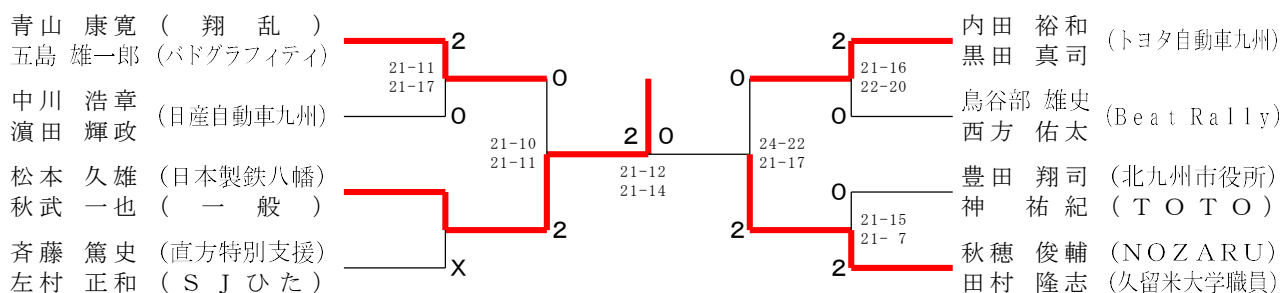

第46回福岡県社会人バドミントン選手権大会

令和5年7月15日-16日 市民体育館

男子一般複

男子30歳以上複

男子35歳以上複

男子40歳以上複

男子45歳以上複

男子50歳以上複