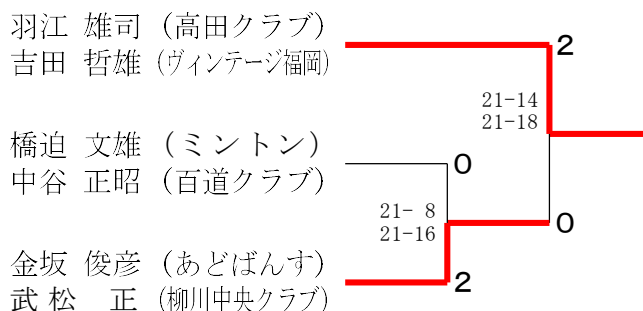

第46回福岡県社会人バドミントン選手権大会

令和5年7月15日-16日 市民体育館

男子55歳以上複

男子60歳以上複

男子65歳以上複

男子70歳以上複

第46回福岡県社会人バドミントン選手権大会

令和5年7月15日-16日 市民体育館