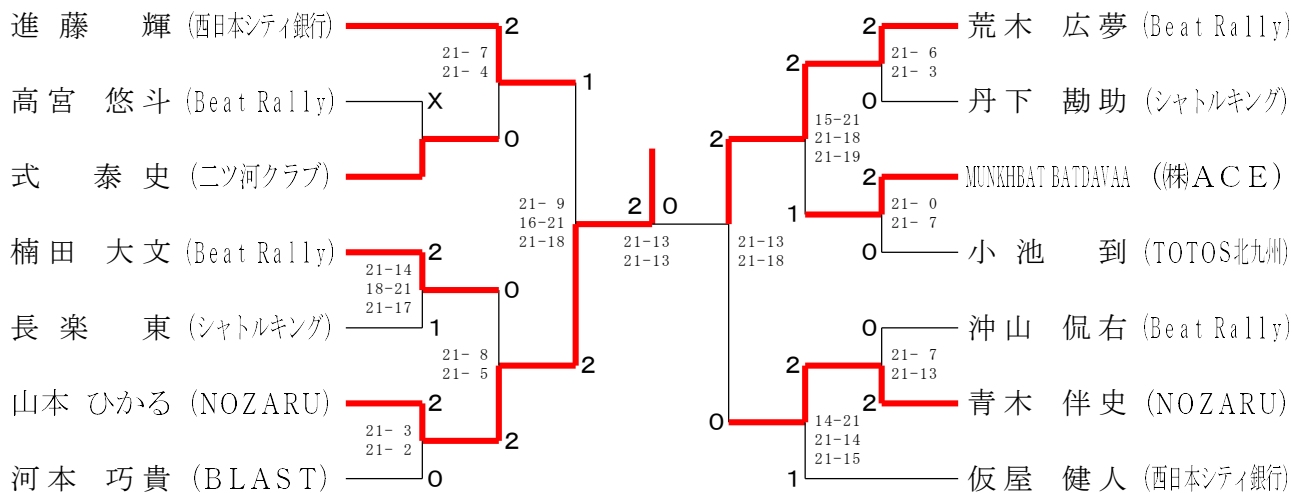

第46回福岡県社会人バドミントン選手権大会

令和5年7月15日-16日 市民体育館

女子50歳以上複

女子55歳以上複

女子60歳以上複

女子65歳以上複

女子70歳以上複

男子一般単