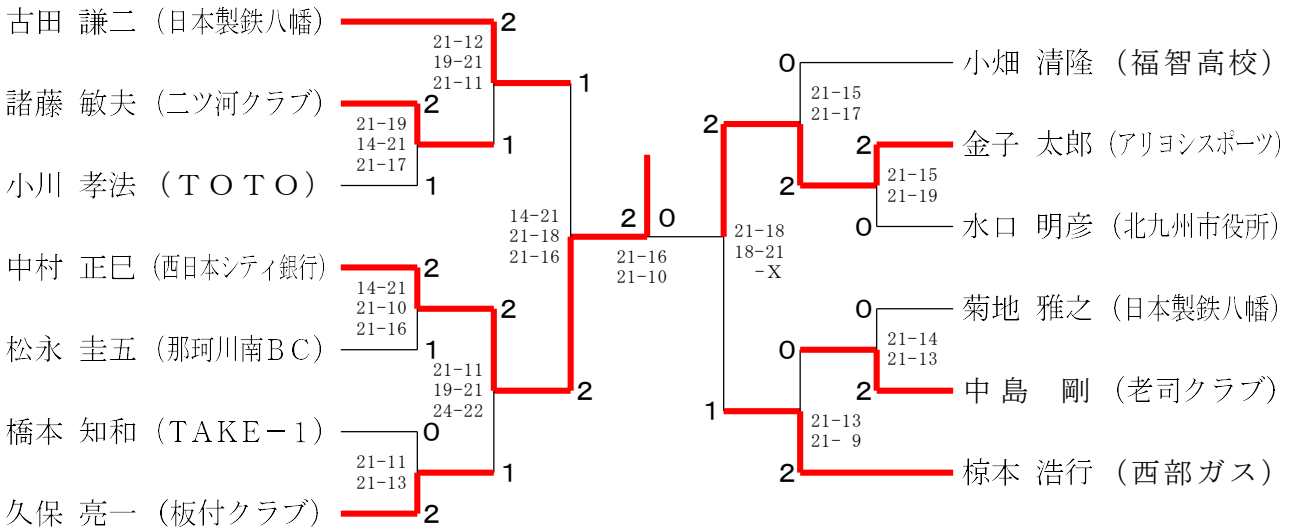

第46回福岡県社会人バドミントン選手権大会

令和5年7月15日-16日 市民体育館

女子50歳以上複

女子55歳以上複

女子60歳以上複

女子65歳以上複

女子70歳以上複

男子一般単

男子30歳以上単

男子35歳以上単

男子40歳以上単

第46回福岡県社会人バドミントン選手権大会

令和5年7月15日-16日 市民体育館

男子45歳以上単

男子50歳以上単

男子55歳以上単