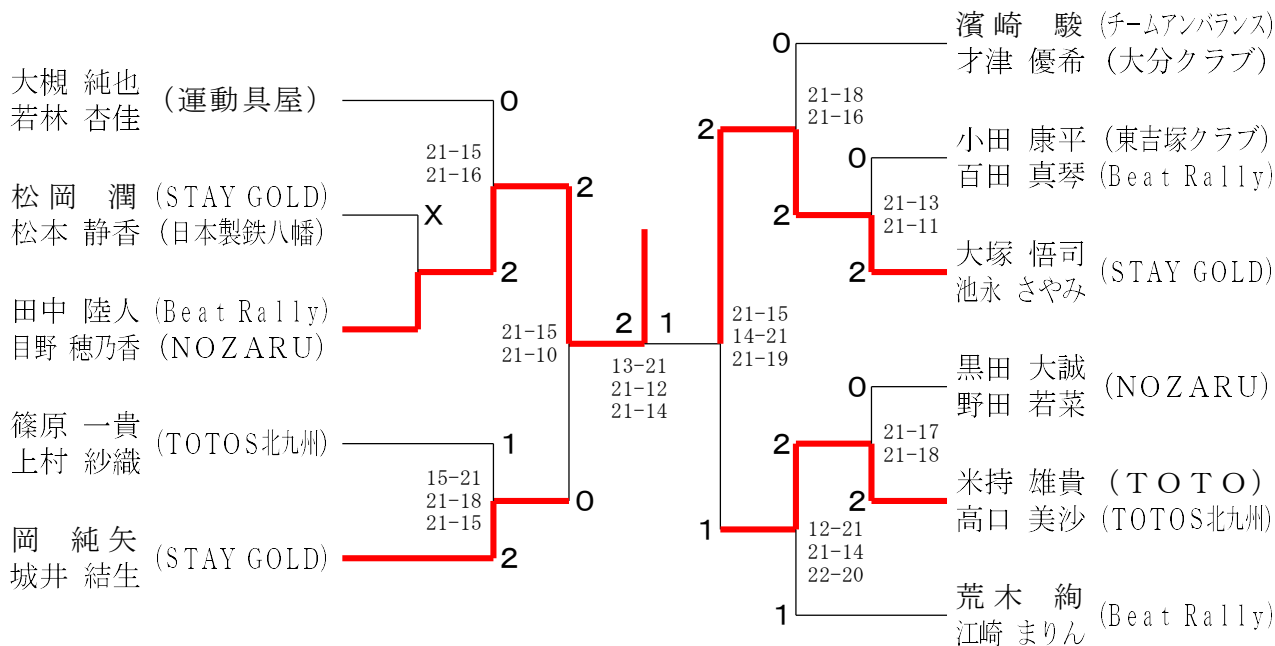

男子60歳以上単

第46回福岡県社会人バドミントン選手権大会

令和5年7月15日-16日 市民体育館

男子65歳以上単

男子70歳以上単

女子35歳以上単

女子45歳以上単

女子60歳以上単

女子70歳以上単

女子75歳以上単

混合複一般複

混合複30歳以上

混合複35歳以上

第46回福岡県社会人バドミントン選手権大会

令和5年7月15日-16日 市民体育館

混合複40歳以上