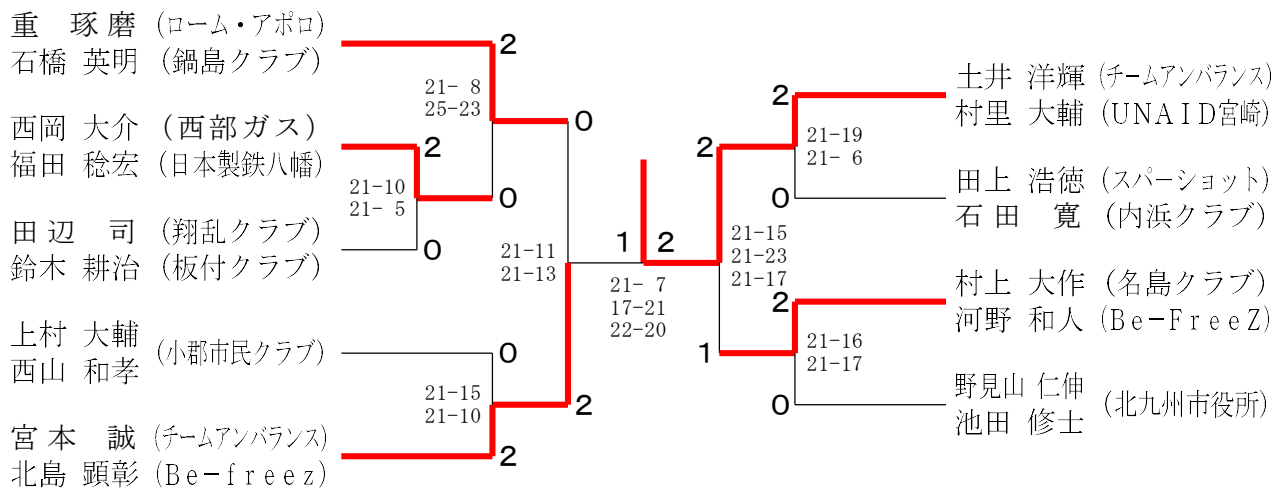

第46回福岡県社会人バドミントン選手権大会

令和5年7月15日-16日 市民体育館

男子一般複

男子30歳以上複

男子35歳以上複

男子40歳以上複

男子45歳以上複

男子50歳以上複

第46回福岡県社会人バドミントン選手権大会

令和5年7月15日-16日 市民体育館

男子55歳以上複

男子60歳以上複

男子65歳以上複

男子70歳以上複

第46回福岡県社会人バドミントン選手権大会

令和5年7月15日-16日 市民体育館