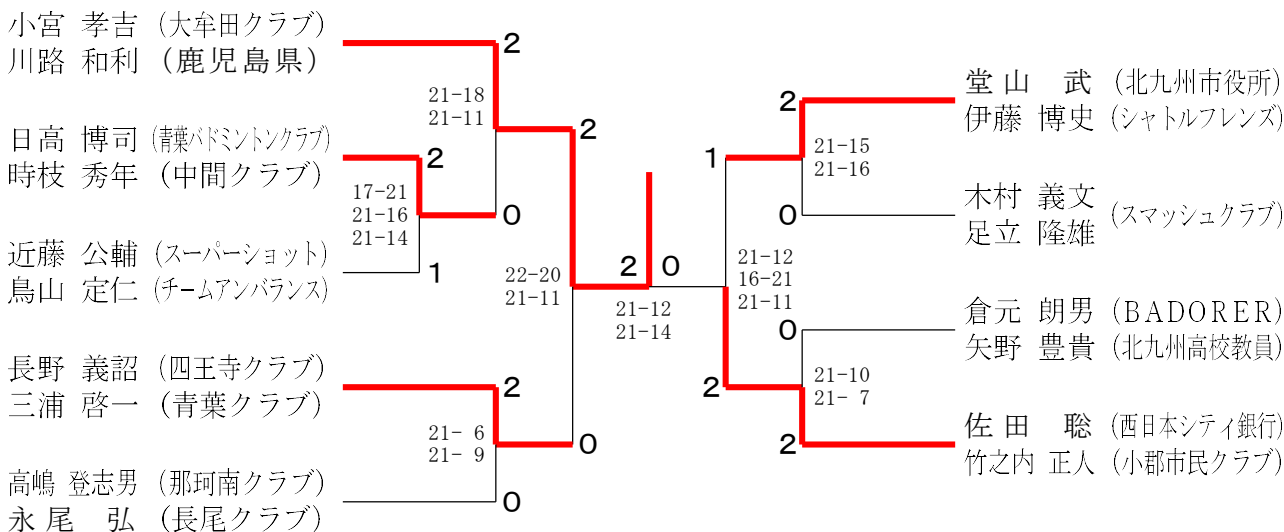

第46回福岡県社会人バドミントン選手権大会

令和5年7月15日-16日 市民体育館

男子一般複

男子30歳以上複

男子35歳以上複

男子40歳以上複

男子45歳以上複

男子50歳以上複

第46回福岡県社会人バドミントン選手権大会

令和5年7月15日-16日 市民体育館

男子55歳以上複

男子60歳以上複

男子65歳以上複

男子70歳以上複

第46回福岡県社会人バドミントン選手権大会

令和5年7月15日-16日 市民体育館