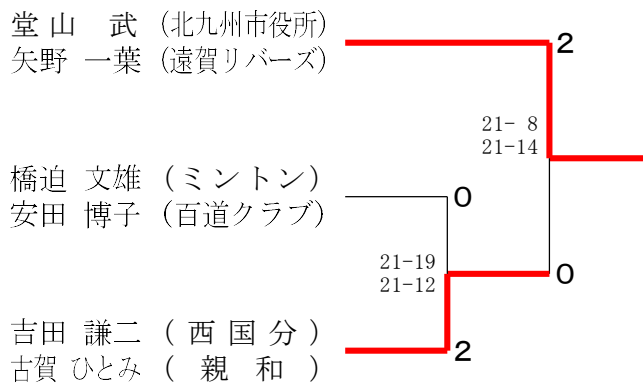

女子70歳以上単

女子75歳以上単

混合複一般複

混合複30歳以上

混合複35歳以上

第46回福岡県社会人バドミントン選手権大会

令和5年7月15日-16日 市民体育館

混合複40歳以上

混合複45歳以上

混合複50歳以上

第46回福岡県社会人バドミントン選手権大会

令和5年7月15日-16日 市民体育館

混合複 55歳以上

混合複 60歳以上

混合複 65歳以上

混合複 70歳以上