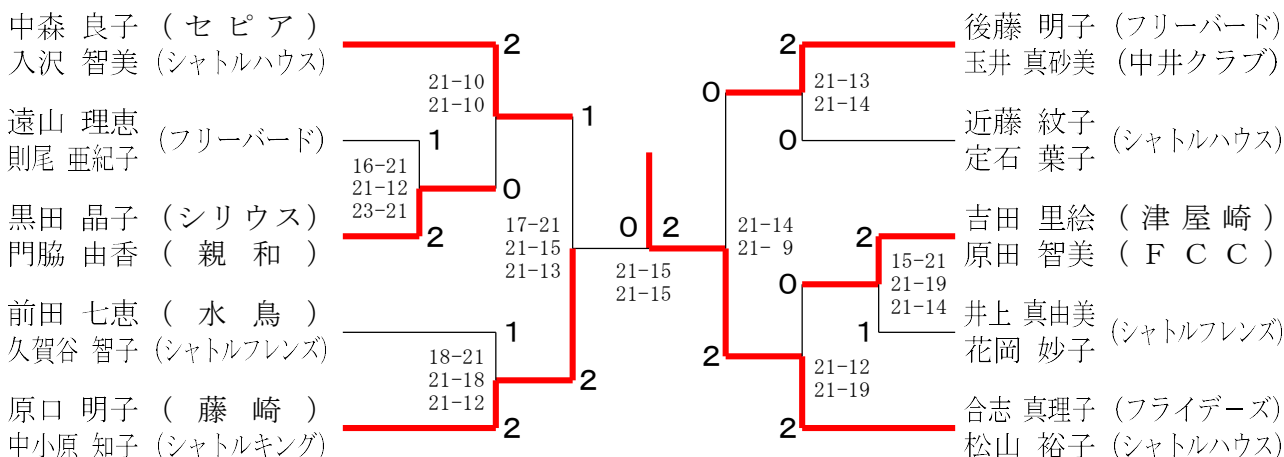

第46回福岡県社会人バドミントン選手権大会

令和5年7月15日-16日 市民体育館

女子50歳以上複