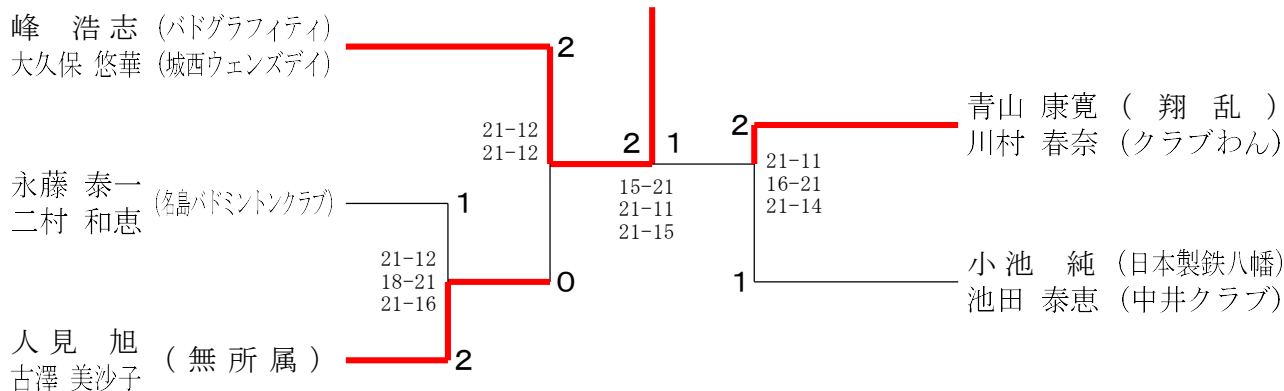

女子70歳以上単

女子75歳以上単

混合複一般複

混合複30歳以上

混合複35歳以上

第46回福岡県社会人バドミントン選手権大会

令和5年7月15日-16日 市民体育館

混合複40歳以上

混合複45歳以上

混合複50歳以上

第46回福岡県社会人バドミントン選手権大会

令和5年7月15日-16日 市民体育館

混合複 55歳以上

混合複 60歳以上

混合複 65歳以上

混合複 70歳以上