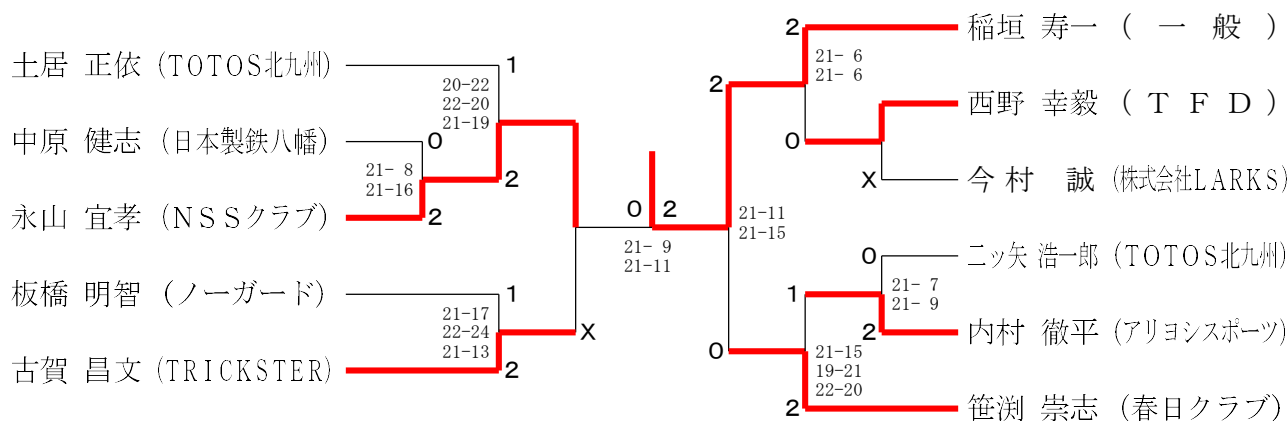

第46回福岡県社会人バドミントン選手権大会

令和5年7月15日-16日 市民体育館

女子50歳以上複

女子55歳以上複

女子60歳以上複

女子65歳以上複

女子70歳以上複

男子一般単

男子30歳以上単

男子35歳以上単

男子40歳以上単

第46回福岡県社会人バドミントン選手権大会

令和5年7月15日-16日 市民体育館

男子45歳以上単

男子50歳以上単

男子55歳以上単