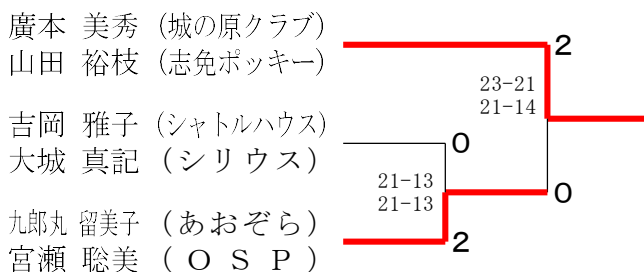

第46回福岡県社会人バドミントン選手権大会

令和5年7月15日-16日 市民体育館

女子50歳以上複

女子55歳以上複

女子60歳以上複

女子65歳以上複

女子70歳以上複