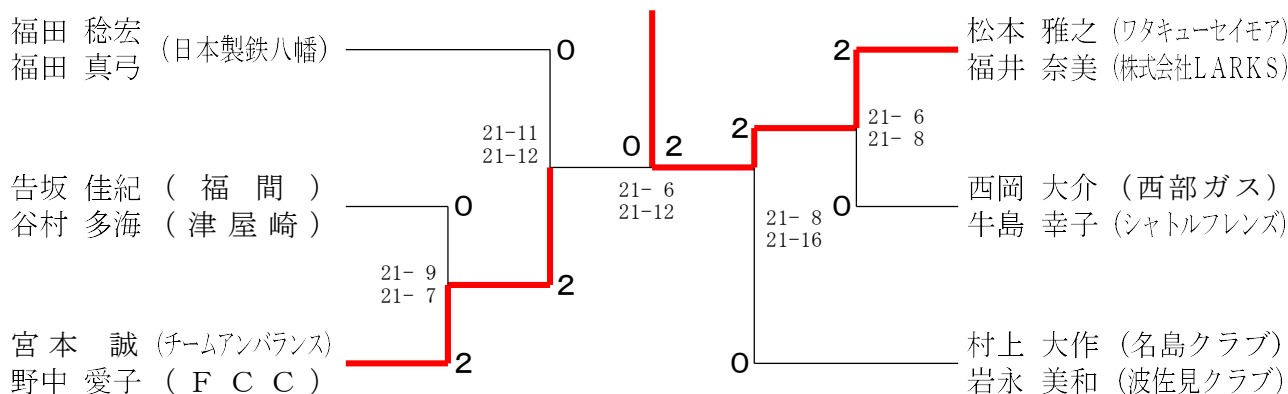

女子70歳以上単

女子75歳以上単

混合複一般複

混合複30歳以上

混合複35歳以上

第46回福岡県社会人バドミントン選手権大会

令和5年7月15日-16日 市民体育館

混合複40歳以上

混合複45歳以上

混合複50歳以上

第46回福岡県社会人バドミントン選手権大会

令和5年7月15日-16日 市民体育館

混合複 55歳以上

混合複 60歳以上

混合複 65歳以上

混合複 70歳以上