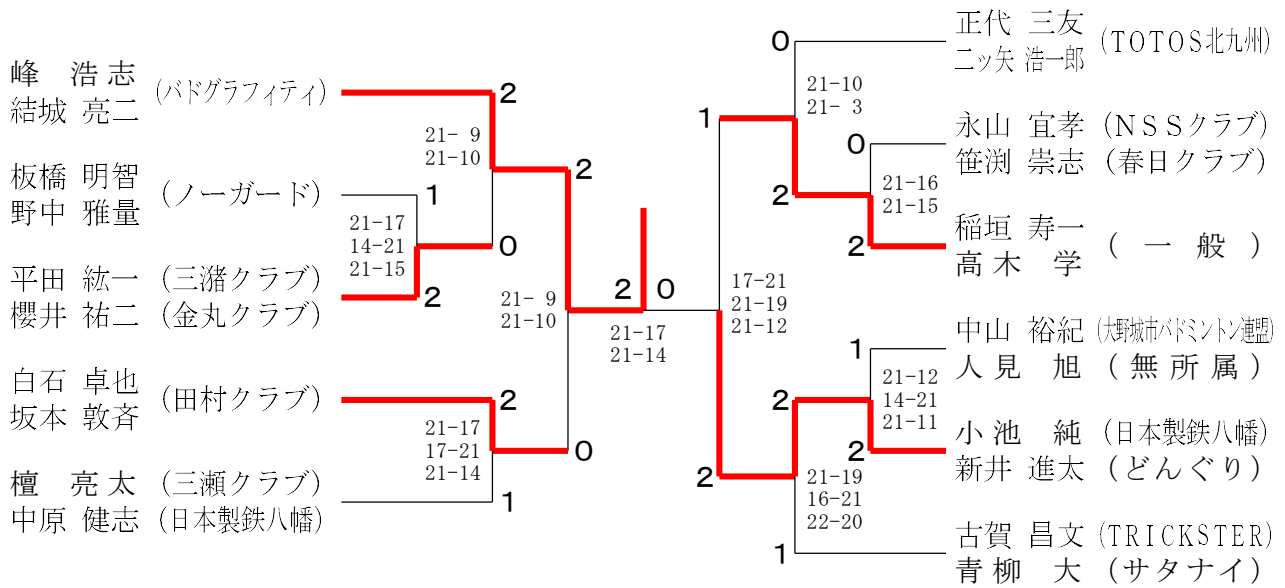

第46回福岡県社会人バドミントン選手権大会

令和5年7月15日-16日 市民体育館

男子一般複

男子30歳以上複

男子35歳以上複

男子40歳以上複

男子45歳以上複

男子50歳以上複