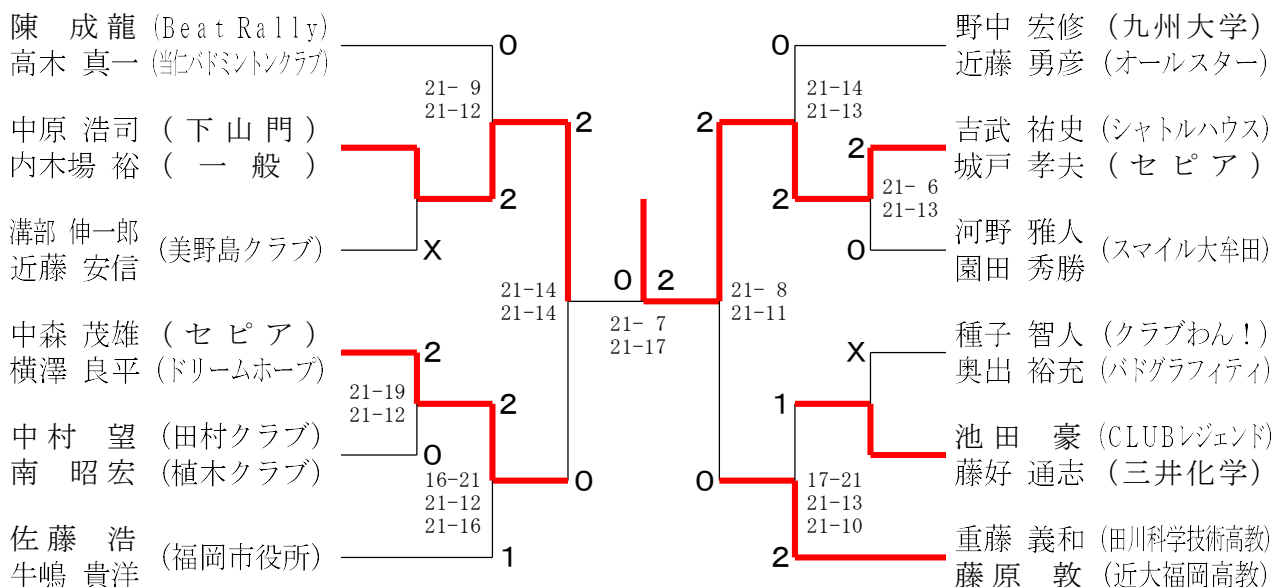

第46回福岡県社会人バドミントン選手権大会

令和5年7月15日-16日 市民体育館

男子一般複

男子30歳以上複

男子35歳以上複

男子40歳以上複

男子45歳以上複

男子50歳以上複