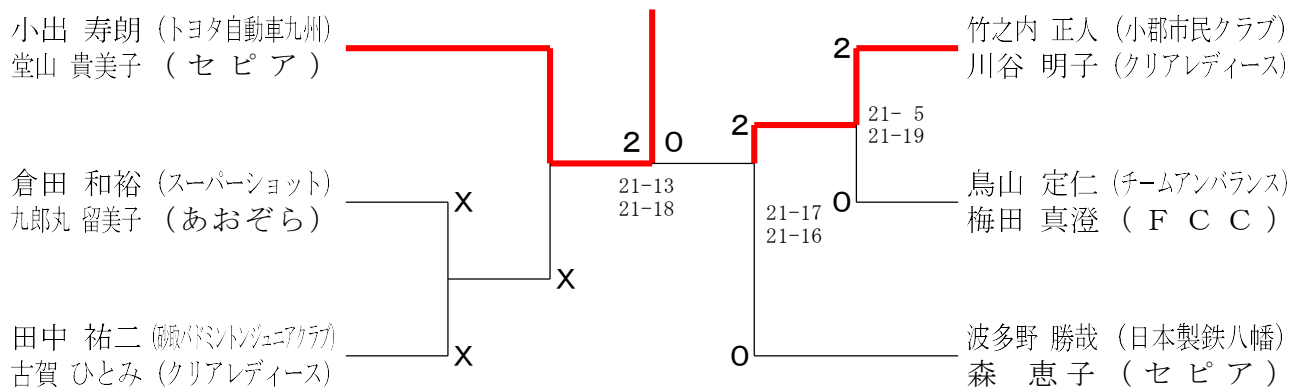

女子70歳以上単

女子75歳以上単

混合複一般複

混合複30歳以上

混合複35歳以上

第46回福岡県社会人バドミントン選手権大会

令和5年7月15日-16日 市民体育館

混合複40歳以上

混合複45歳以上

混合複50歳以上

第46回福岡県社会人バドミントン選手権大会

令和5年7月15日-16日 市民体育館

混合複 55歳以上

混合複 60歳以上

混合複 65歳以上

混合複 70歳以上