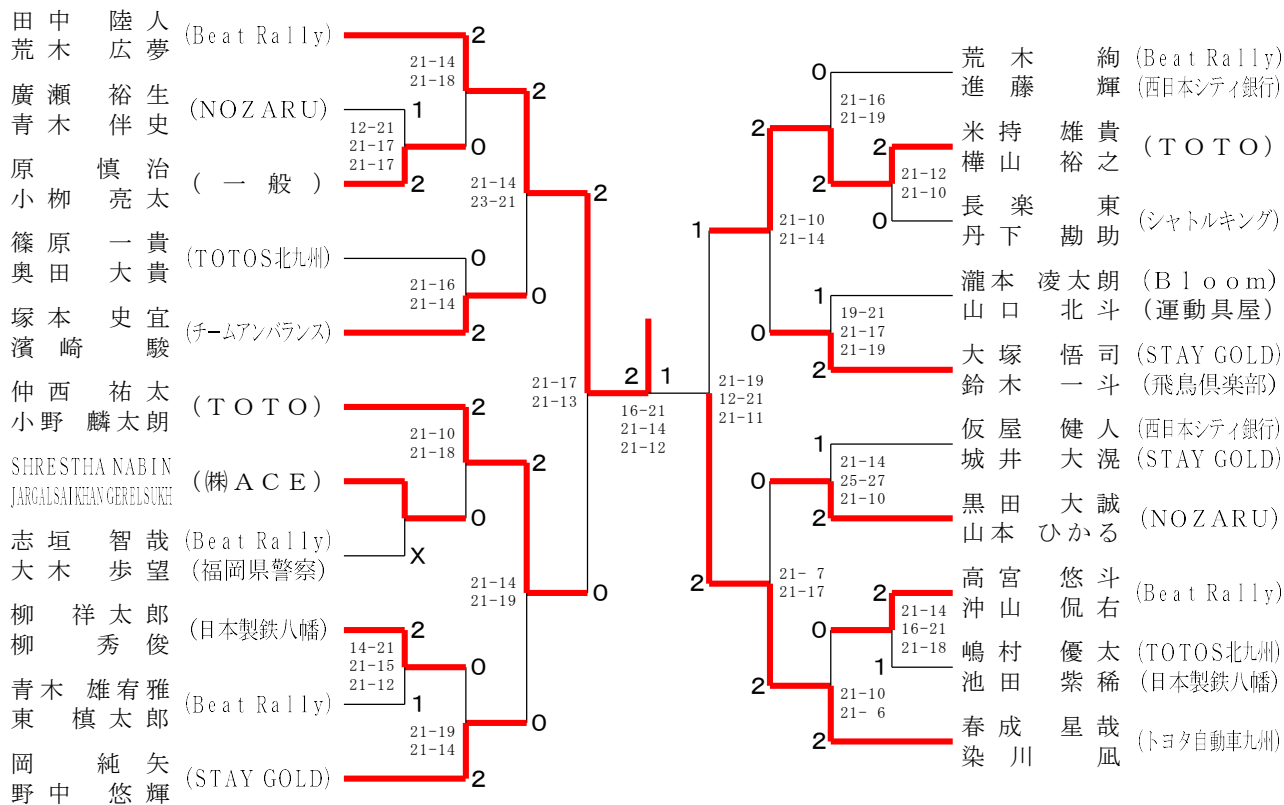

第46回福岡県社会人バドミントン選手権大会

令和5年7月15日-16日 市民体育館

男子一般複