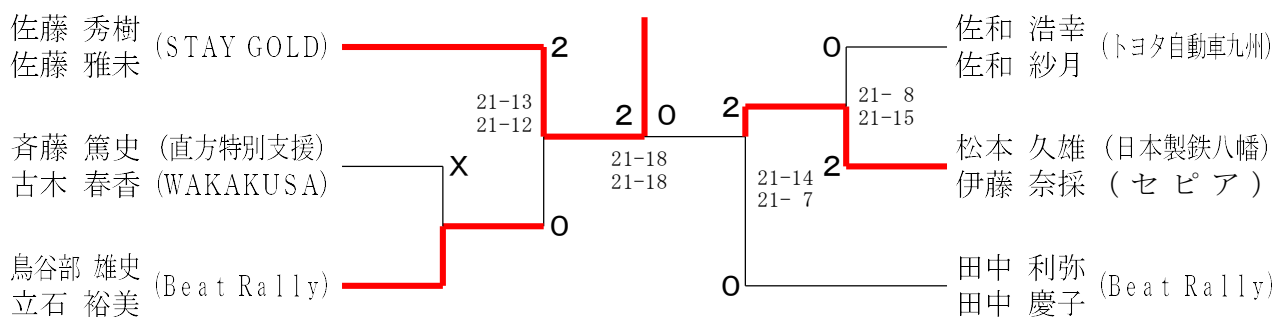

女子70歳以上単

女子75歳以上単

混合複一般複

混合複30歳以上

混合複35歳以上

第46回福岡県社会人バドミントン選手権大会

令和5年7月15日-16日 市民体育館

混合複40歳以上