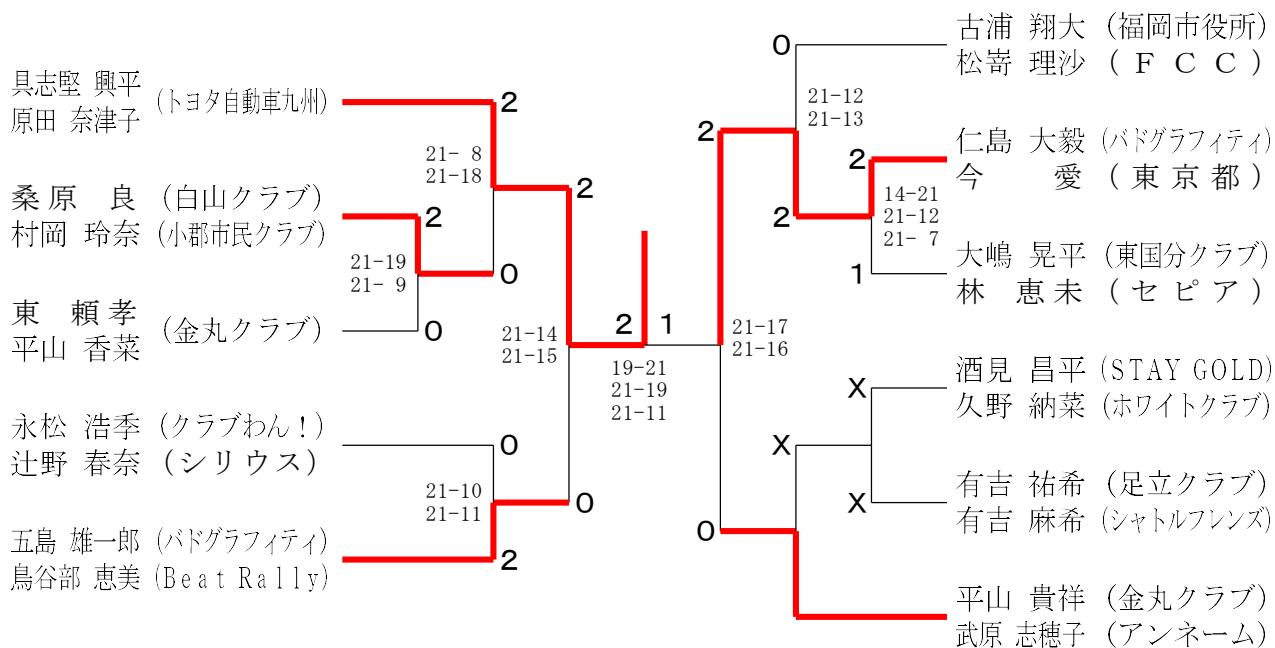

女子70歳以上単

女子75歳以上単

混合複一般複

混合複30歳以上

混合複35歳以上

第46回福岡県社会人バドミントン選手権大会

令和5年7月15日-16日 市民体育館

混合複40歳以上

混合複45歳以上

混合複50歳以上

第46回福岡県社会人バドミントン選手権大会

令和5年7月15日-16日 市民体育館

混合複 55歳以上

混合複 60歳以上

混合複 65歳以上

混合複 70歳以上