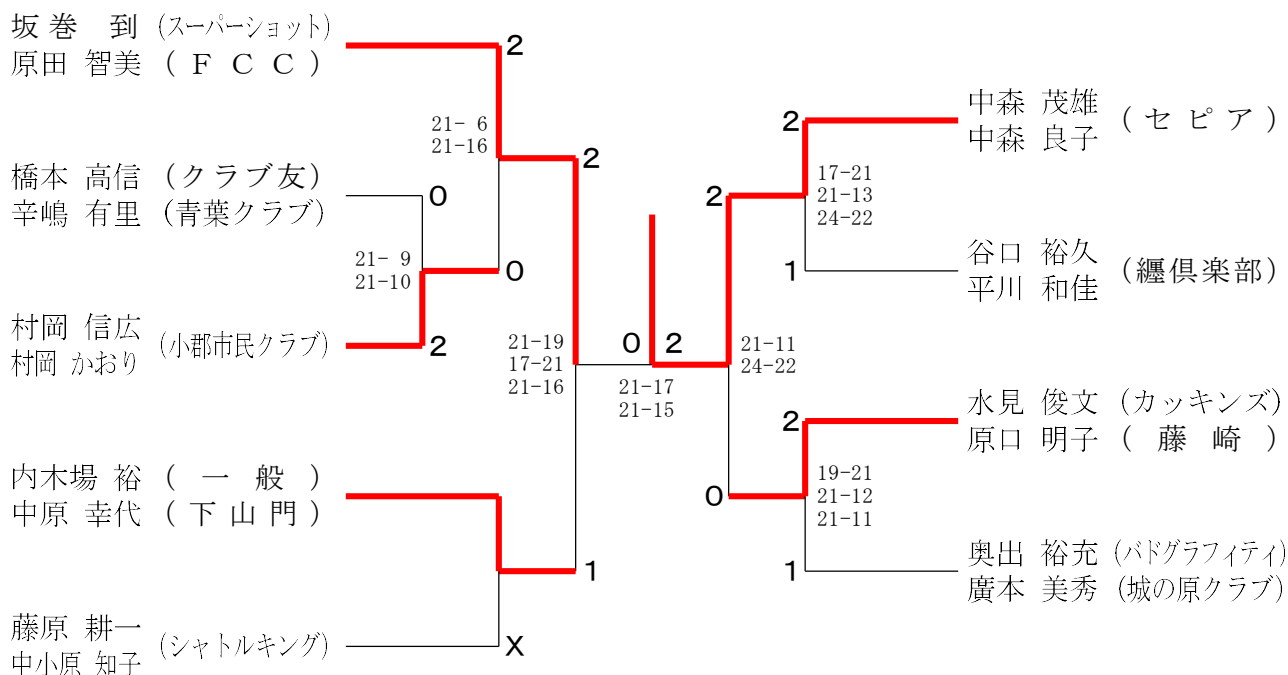

女子70歳以上単

女子75歳以上単

混合複一般複

混合複30歳以上

混合複35歳以上

第46回福岡県社会人バドミントン選手権大会

令和5年7月15日-16日 市民体育館

混合複40歳以上

混合複45歳以上

混合複50歳以上

第46回福岡県社会人バドミントン選手権大会

令和5年7月15日-16日 市民体育館

混合複 55歳以上

混合複 60歳以上

混合複 65歳以上

混合複 70歳以上