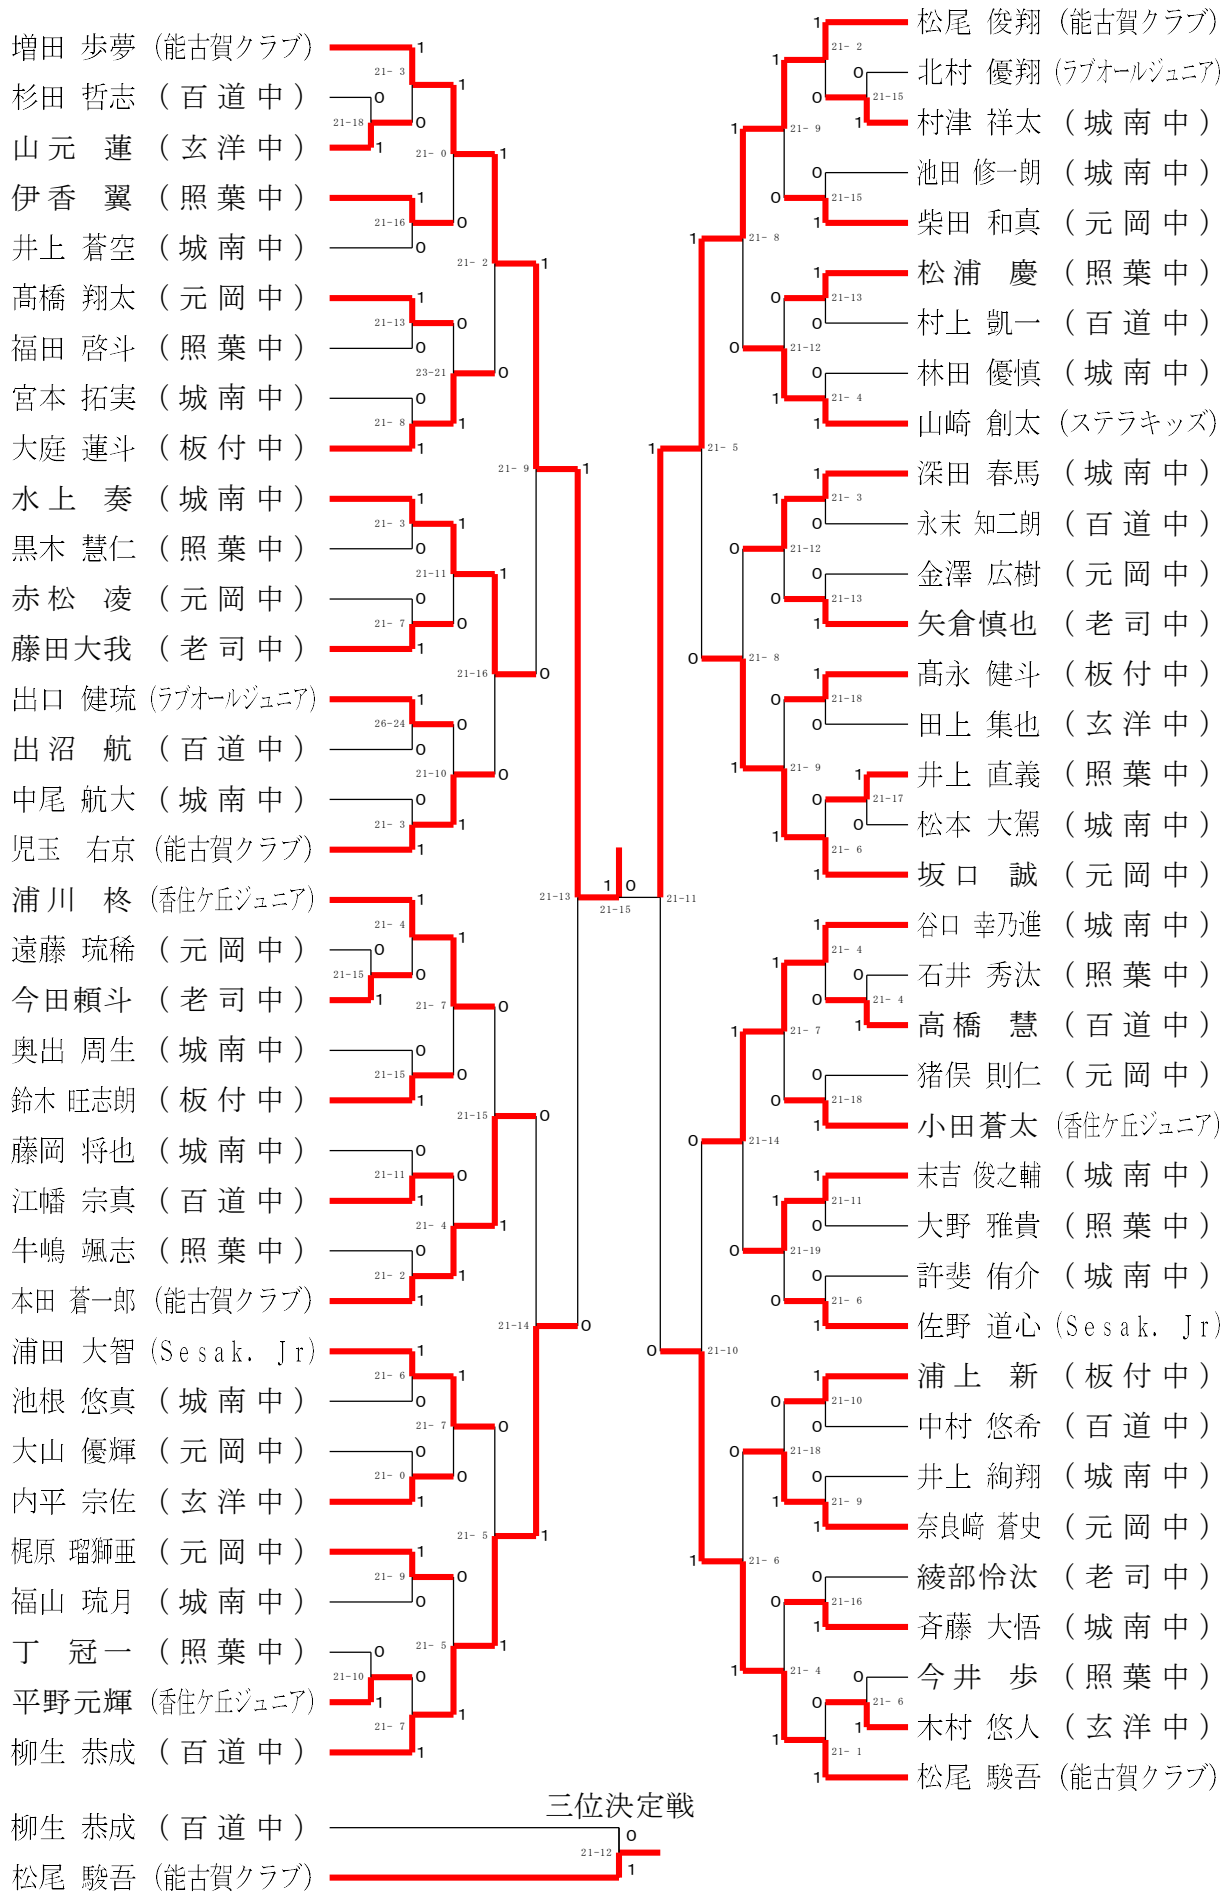

第23回全日本中学生バドミントン選手権大会福岡市予選会

令和4年11月19日 福岡市民体育館

中学男子シングルス