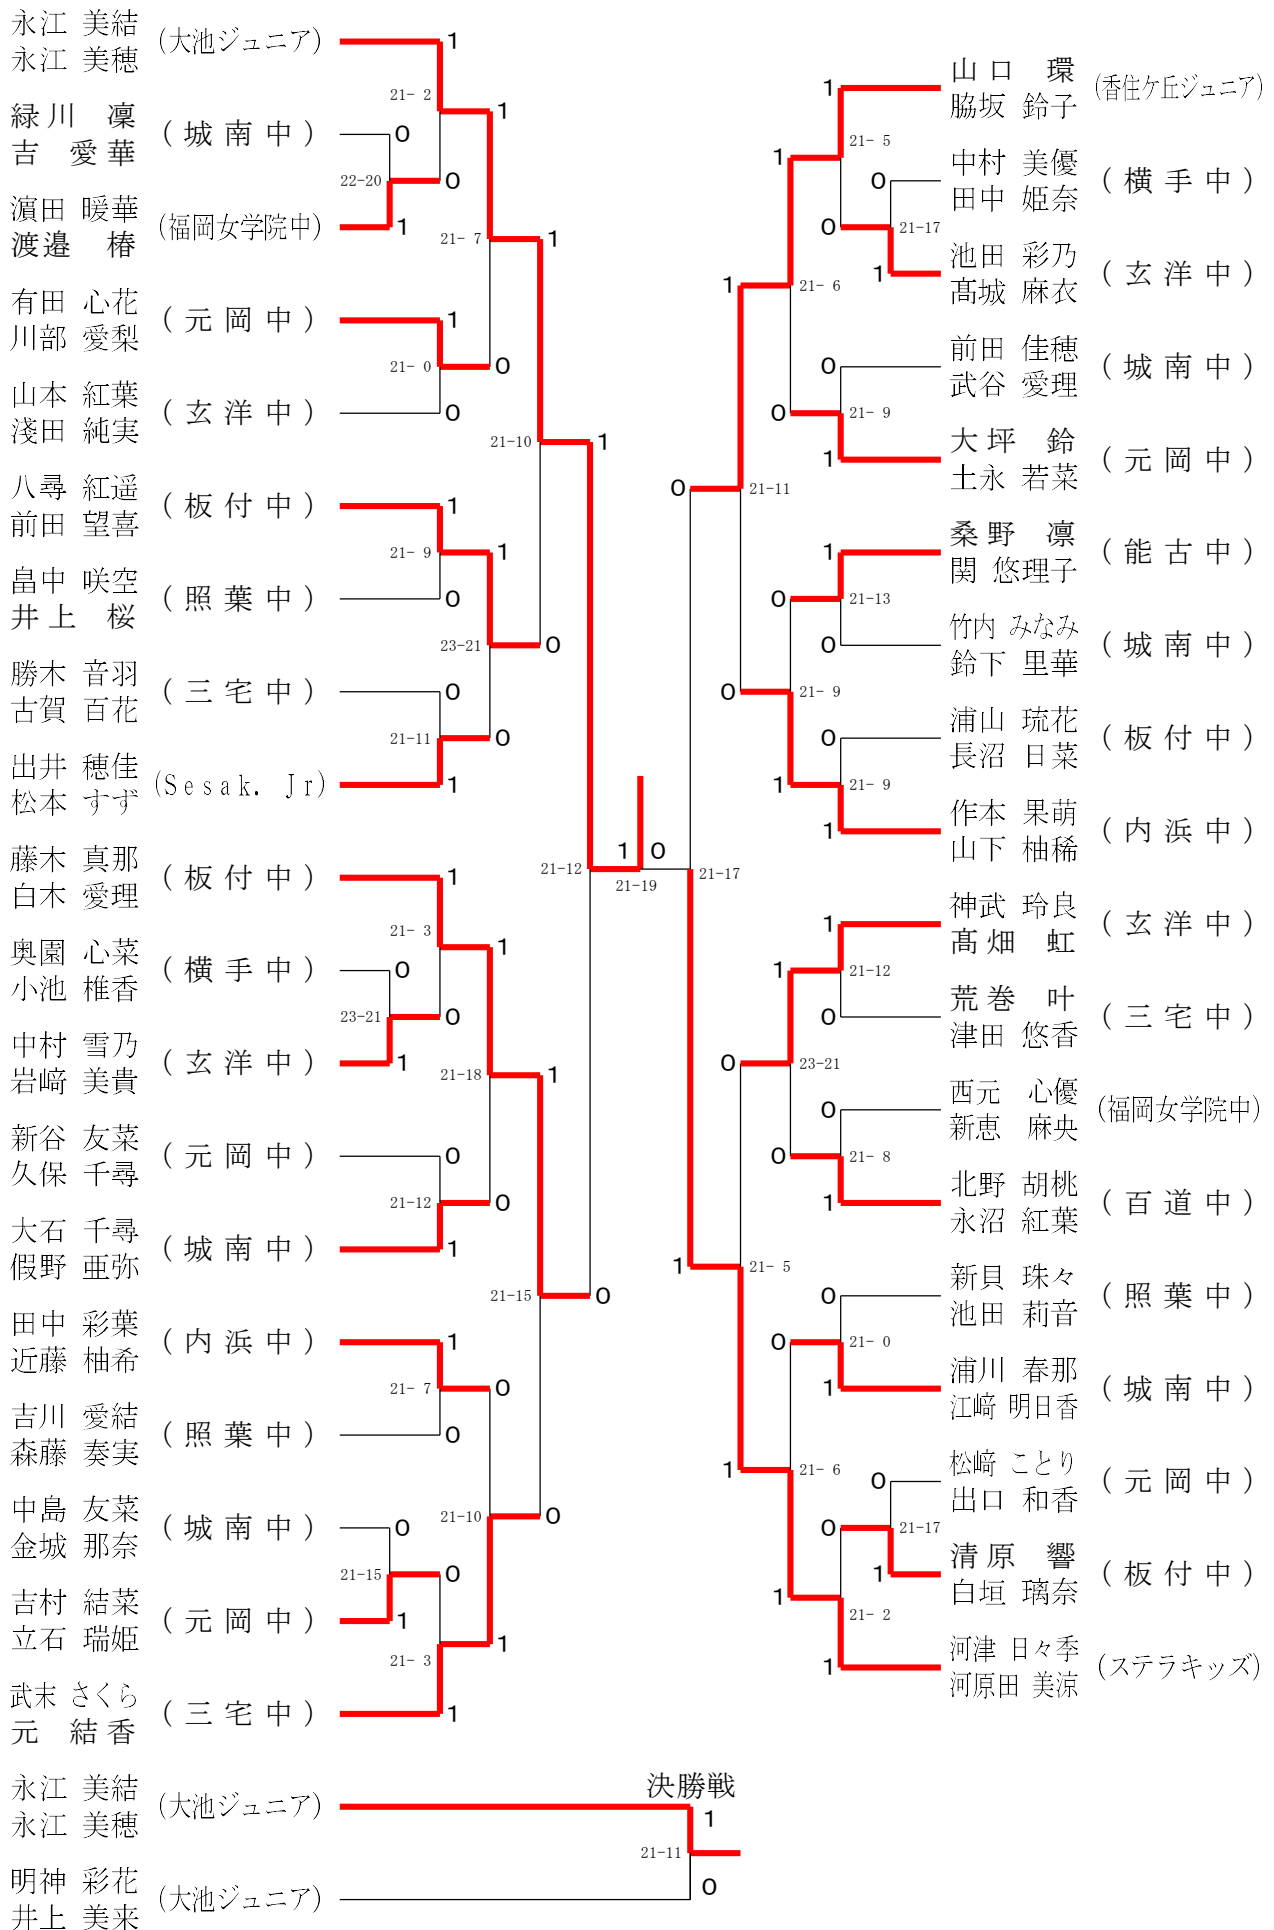

◆ 競技役員

競技役員長	・・・・・・・・	二村 公
総務部長	・・・・・・・・	梅田 眞澄
審判部長	・・・・・・・・	原田 孝敏
総務副部長	・・・・・・・・	豊田みどり
競技部長	・・・・・・・・	加藤 信
競技副部長	・・・・・・・・	徳岡 翔
審判副部長	・・・・・・・・	寺岡 寿博

◆ 競技委員

安部 瑞穂	田中 晴美	坂口 輝敬	柳田 吉朗	波多江 貞弘	山浦 さやか
彌永 高則	川崎 浩	脇坂 真	永松 立子	高武 直美	坂口 博恵
川逮 まち子	田中 恵子	花本 健也	西田 百合		

第23回全日本中学生バドミントン選手権大会福岡市予選会

令和4年11月19日 福岡市民体育館

中学男子シングルス

第23回全日本中学生バドミントン選手権大会福岡市予選会

令和4年11月19日 福岡市民体育館

中学女子シングルスー1

第23回全日本中学生バドミントン選手権大会福岡市予選会

令和4年11月19日 福岡市民体育館

中学女子シングルスー2

第23回全日本中学生バドミントン選手権大会福岡市予選会

令和4年11月19日 福岡市民体育館

中学男子ダブルス

第23回全日本中学生バドミントン選手権大会福岡市予選会

令和4年11月19日 福岡市民体育館

中学女子ダブルスー1

第23回全日本中学生バドミントン選手権大会福岡市予選会

令和4年11月19日 福岡市民体育館

中学女子ダブルスー2