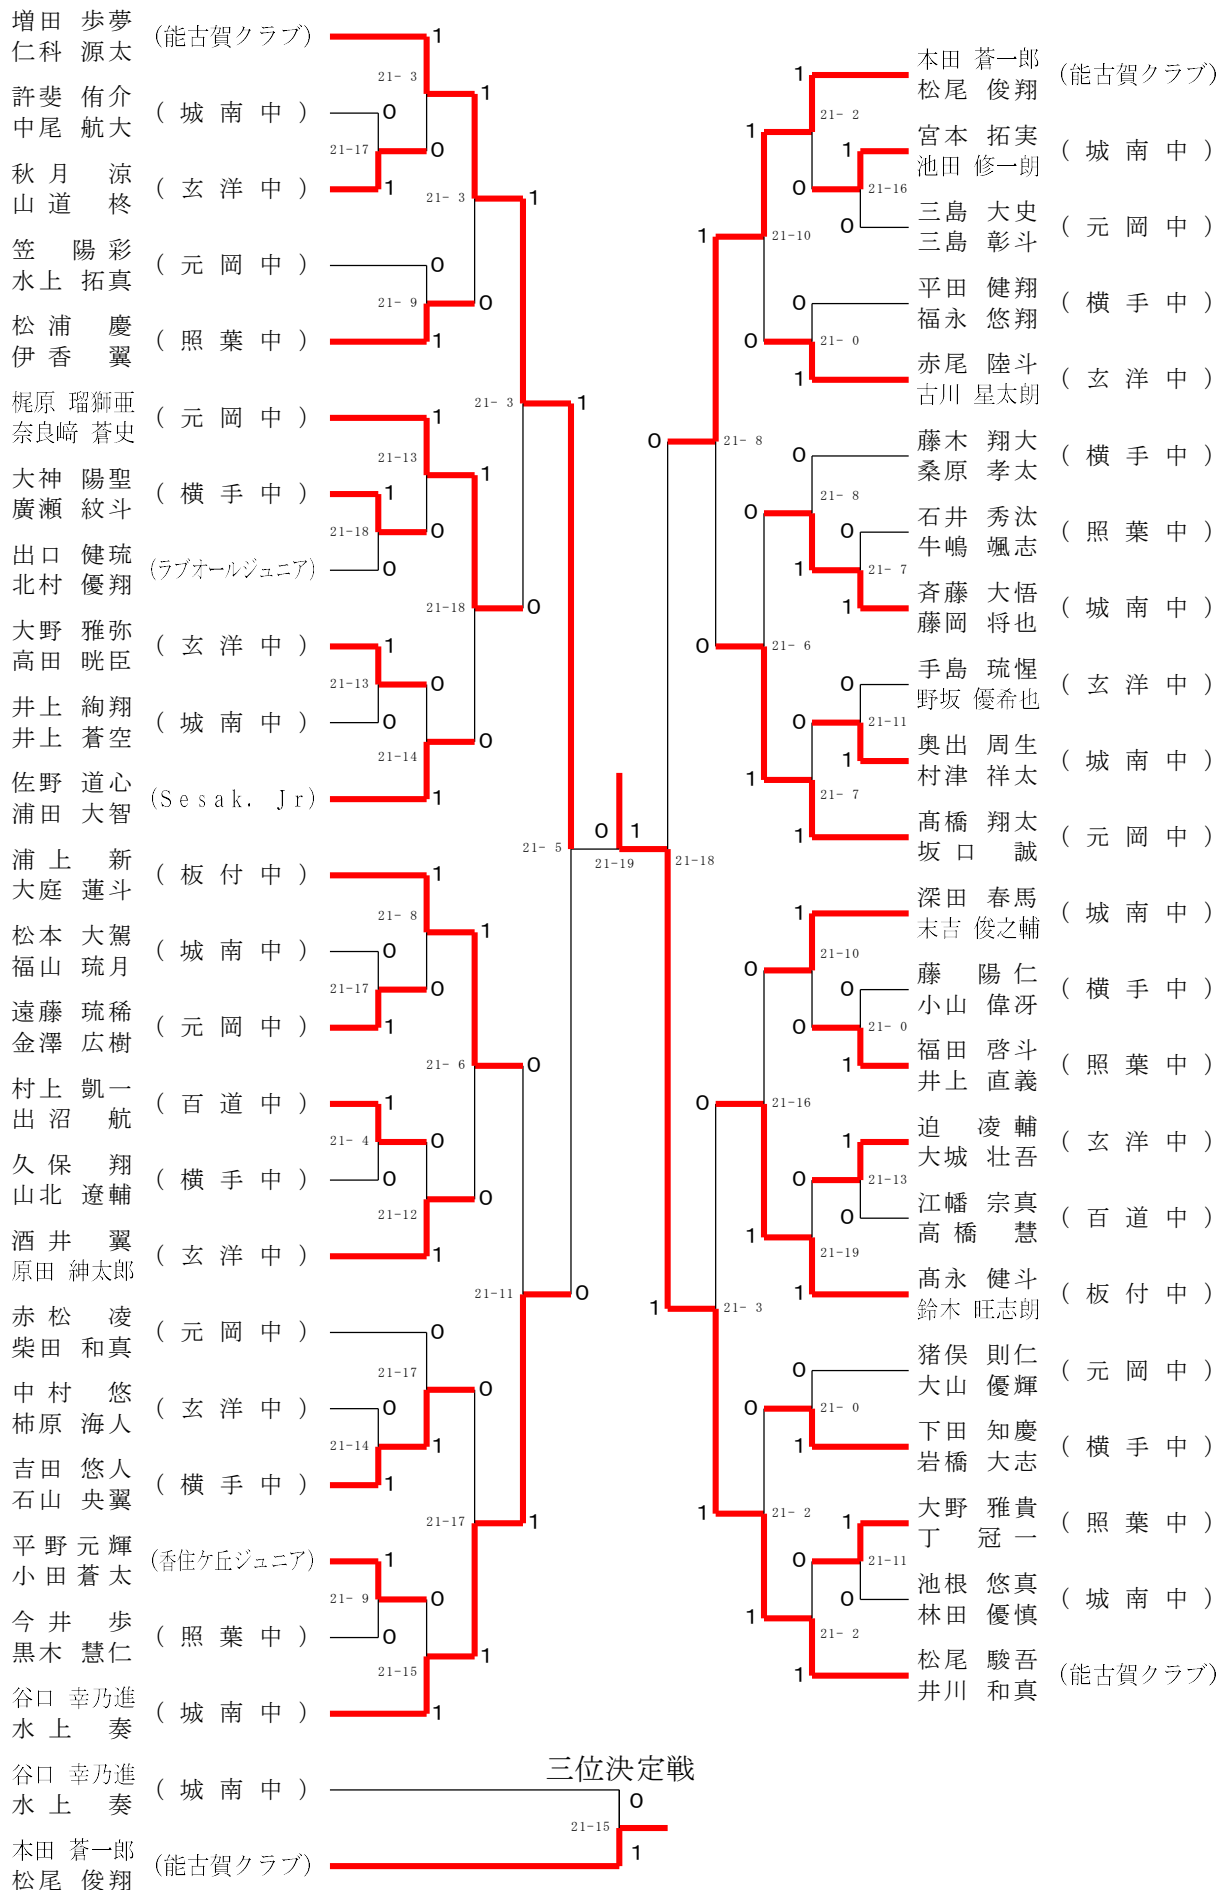

第23回全日本中学生バドミントン選手権大会福岡市予選会

令和4年11月19日 福岡市民体育館

中学男子ダブルス