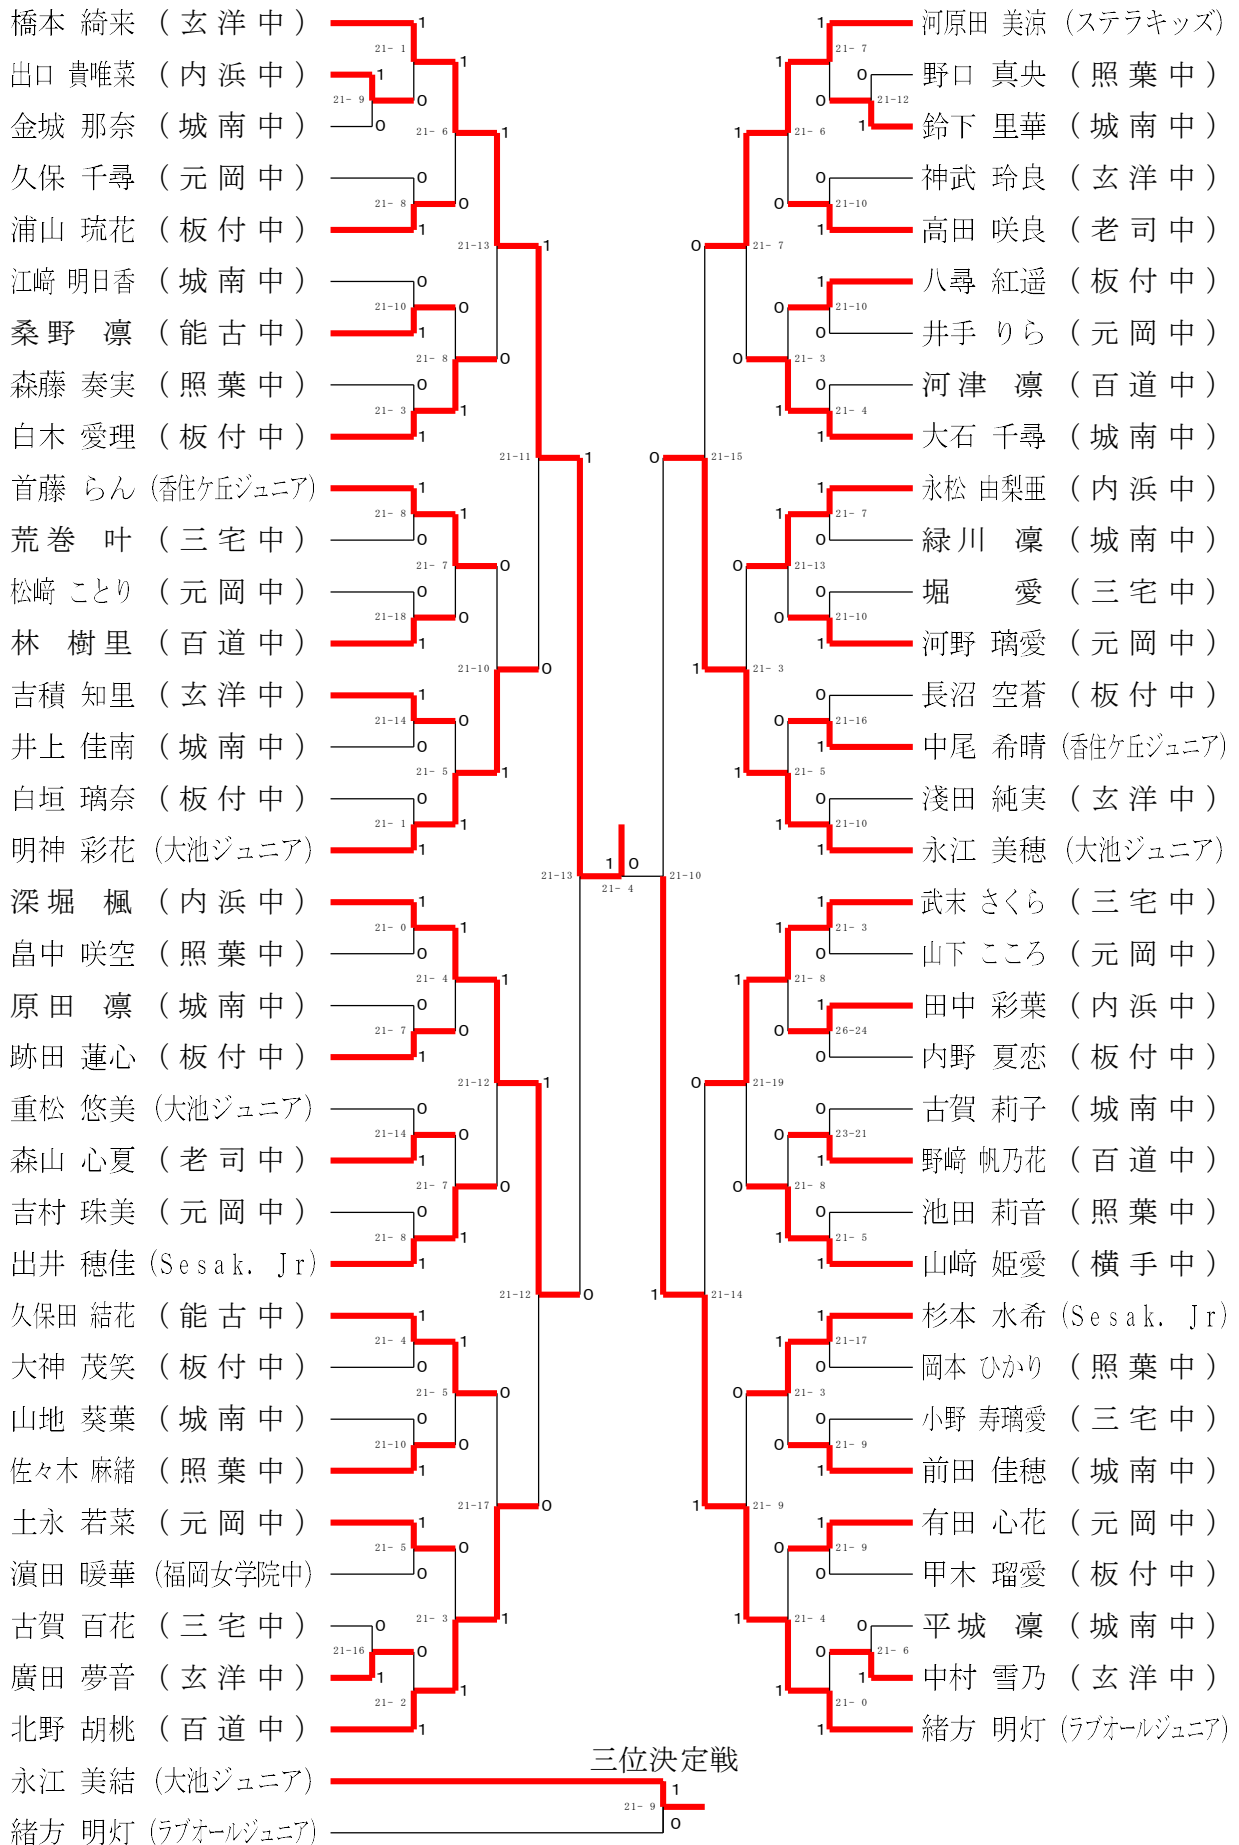

## 第23回全日本中学生バドミントン選手権大会福岡市予選会

2022.11.19 福岡市民体育館

種 目	優 勝	準 優 勝	三 位	
中学男子単	ますだ あゆむ 増田 歩夢 (能古賀クラブ)	まつお しゅんと 松尾 俊翔 (能古賀クラブ)	まつお しゅんご 松尾 駿吾 (能古賀クラブ)	やぎゆう きょうせい 柳生 恭成 (百道中)
中学女子単	はしもと きら 橋本 綺来 (玄洋中)	とう ひな 藤 妃那 (横手中)	ながえ みゆ 永江 美結 (大池ジュニア)	おがた あかり 緒方 明灯 (ラブオールジュニア)
中学男子複	まつお しゅんご 松尾 駿吾 いがわ かずま 井川 和真 (能古賀クラブ)	ますだ あゆむ 増田 歩夢 にしな げんた 仁科 源太 (能古賀クラブ)	ほんだ そういちろう 本田 蒼一郎 まつお しゅんと 松尾 俊翔 (能古賀クラブ)	たにぐち ゆきのしん 谷口 幸乃進 みずかみ そう 水上 奏 (城南中)
中学女子複	ながえ みゆ 永江 美結 ながえ みほ 永江 美穂 (大池ジュニア)	みょうじん あやか 明神 彩花 いのうえ みく 井上 美来 (大池ジュニア)	かわづ ひびき 河津 日々季 かわはらだ みすず 河原田 美涼 (ステラキッズ)	ふるた ゆあ 古田 結愛 くぼた ゆうか 久保田 結花 (能古中)

第23回全日本中学生バドミントン選手権大会福岡市予選会

令和4年11月19日 福岡市民体育館

中学男子シングルス

第23回全日本中学生バドミントン選手権大会福岡市予選会

令和4年11月19日 福岡市民体育館

中学女子シングルスー1

第23回全日本中学生バドミントン選手権大会福岡市予選会

令和4年11月19日 福岡市民体育館

中学女子シングルスー2

第23回全日本中学生バドミントン選手権大会福岡市予選会

令和4年11月19日 福岡市民体育館

中学男子ダブルス

第23回全日本中学生バドミントン選手権大会福岡市予選会

令和4年11月19日 福岡市民体育館

中学女子ダブルスー1

第23回全日本中学生バドミントン選手権大会福岡市予選会