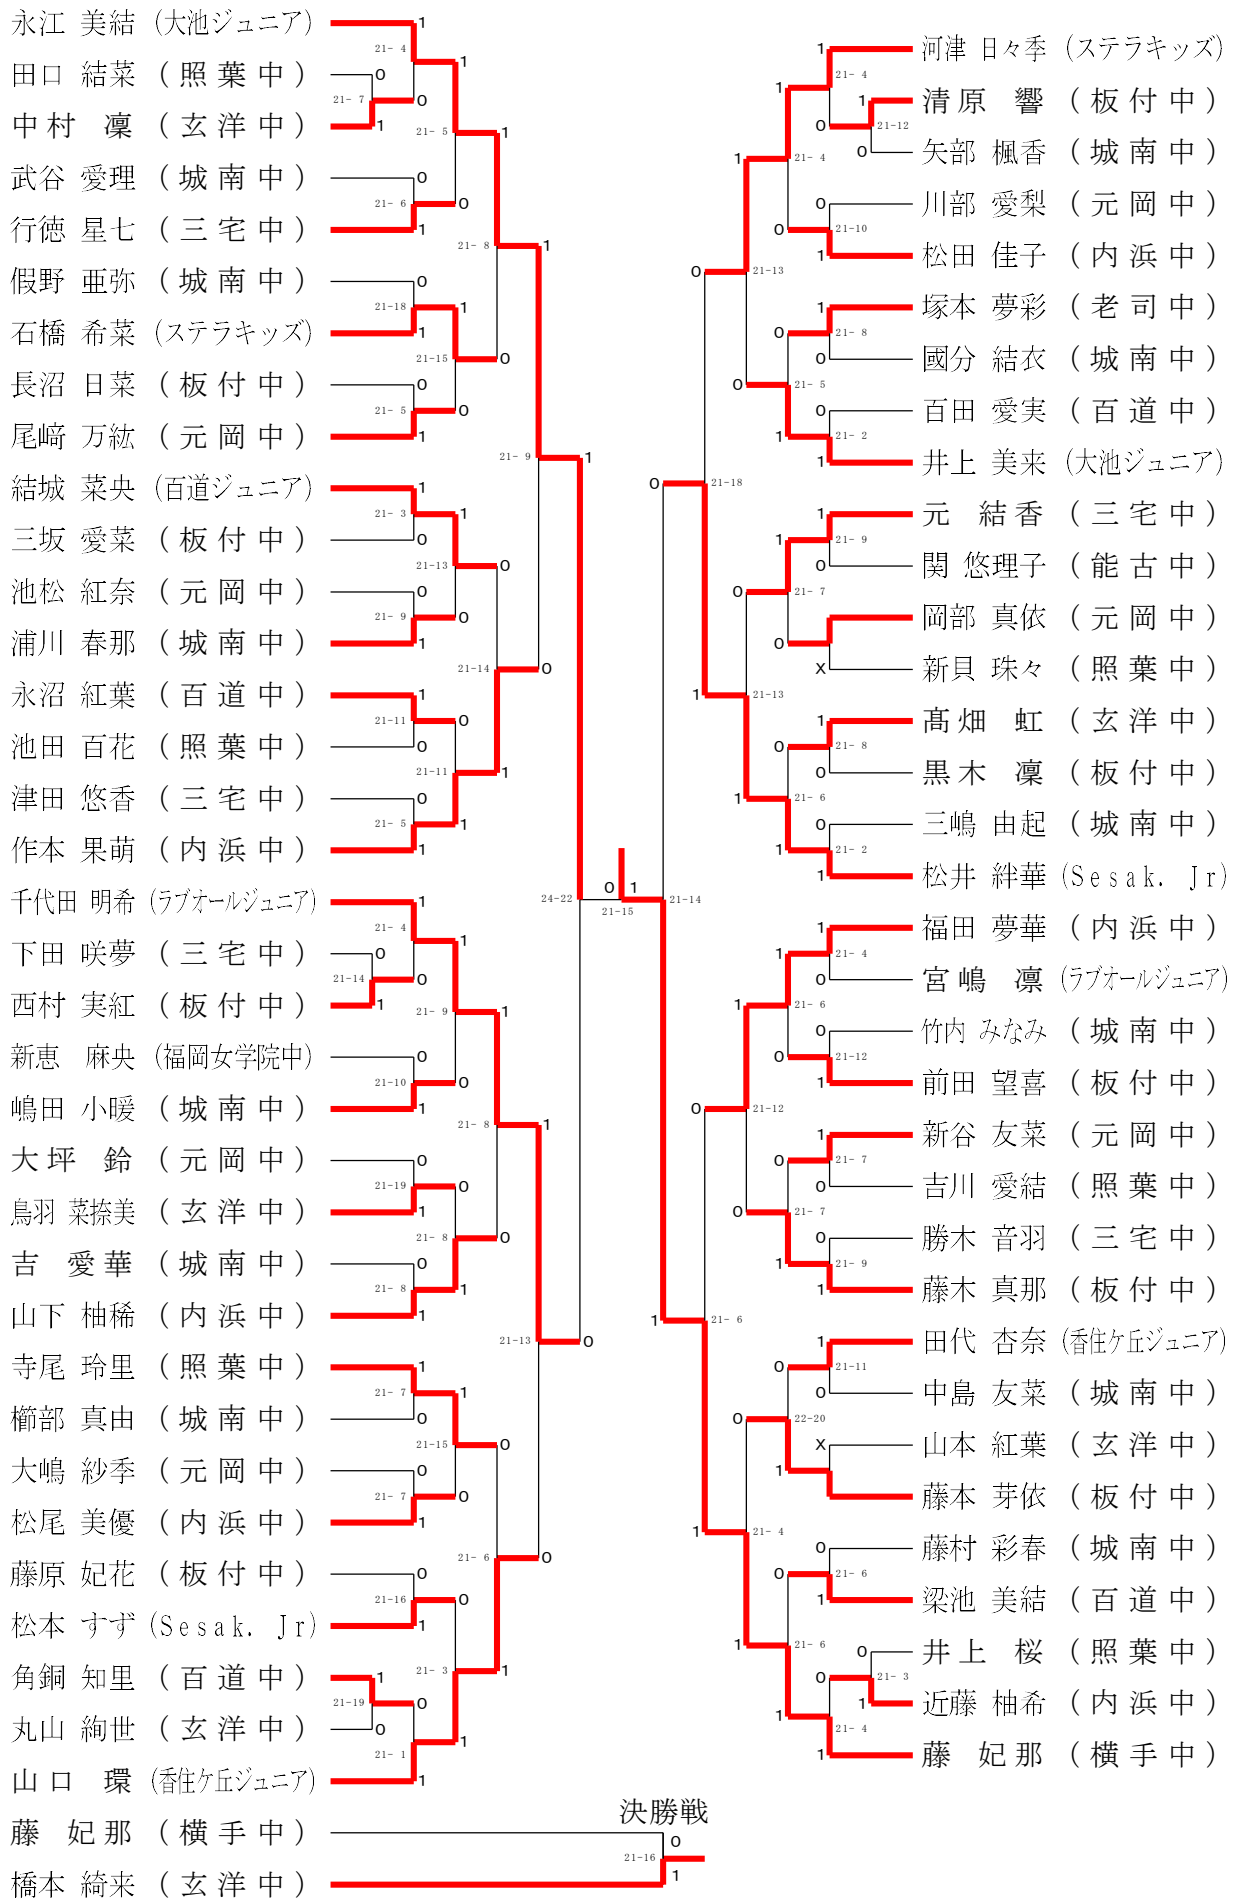

## 第23回全日本中学生バドミントン選手権大会福岡市予選会

2022.11.19 福岡市民体育館

種 目	優 勝	準 優 勝	三 位	
中学男子単	ますだ あゆむ 増田 歩夢 (能古賀クラブ)	まつお しゅんと 松尾 俊翔 (能古賀クラブ)	まつお しゅんご 松尾 駿吾 (能古賀クラブ)	やぎゆう きょうせい 柳生 恭成 (百道中)
中学女子単	はしもと きら 橋本 綺来 (玄洋中)	とう ひな 藤 妃那 (横手中)	ながえ みゆ 永江 美結 (大池ジュニア)	おがた あかり 緒方 明灯 (ラブオールジュニア)
中学男子複	まつお しゅんご 松尾 駿吾 いがわ かずま 井川 和真 (能古賀クラブ)	ますだ あゆむ 増田 歩夢 にしな げんた 仁科 源太 (能古賀クラブ)	ほんだ そういちろう 本田 蒼一郎 まつお しゅんと 松尾 俊翔 (能古賀クラブ)	たにぐち ゆきのしん 谷口 幸乃進 みずかみ そう 水上 奏 (城南中)
中学女子複	ながえ みゆ 永江 美結 ながえ みほ 永江 美穂 (大池ジュニア)	みょうじん あやか 明神 彩花 いのうえ みく 井上 美来 (大池ジュニア)	かわづ ひびき 河津 日々季 かわはらだ みすず 河原田 美涼 (ステラキッズ)	ふるた ゆあ 古田 結愛 くぼた ゆうか 久保田 結花 (能古中)

第23回全日本中学生バドミントン選手権大会福岡市予選会

令和4年11月19日 福岡市民体育館

中学男子シングルス

第23回全日本中学生バドミントン選手権大会福岡市予選会

令和4年11月19日 福岡市民体育館

中学女子シングルスー1

第23回全日本中学生バドミントン選手権大会福岡市予選会

令和4年11月19日 福岡市民体育館

中学女子シングルスー2

第23回全日本中学生バドミントン選手権大会福岡市予選会

令和4年11月19日 福岡市民体育館

中学男子ダブルス

第23回全日本中学生バドミントン選手権大会福岡市予選会

令和4年11月19日 福岡市民体育館

中学女子ダブルスー1

第23回全日本中学生バドミントン選手権大会福岡市予選会