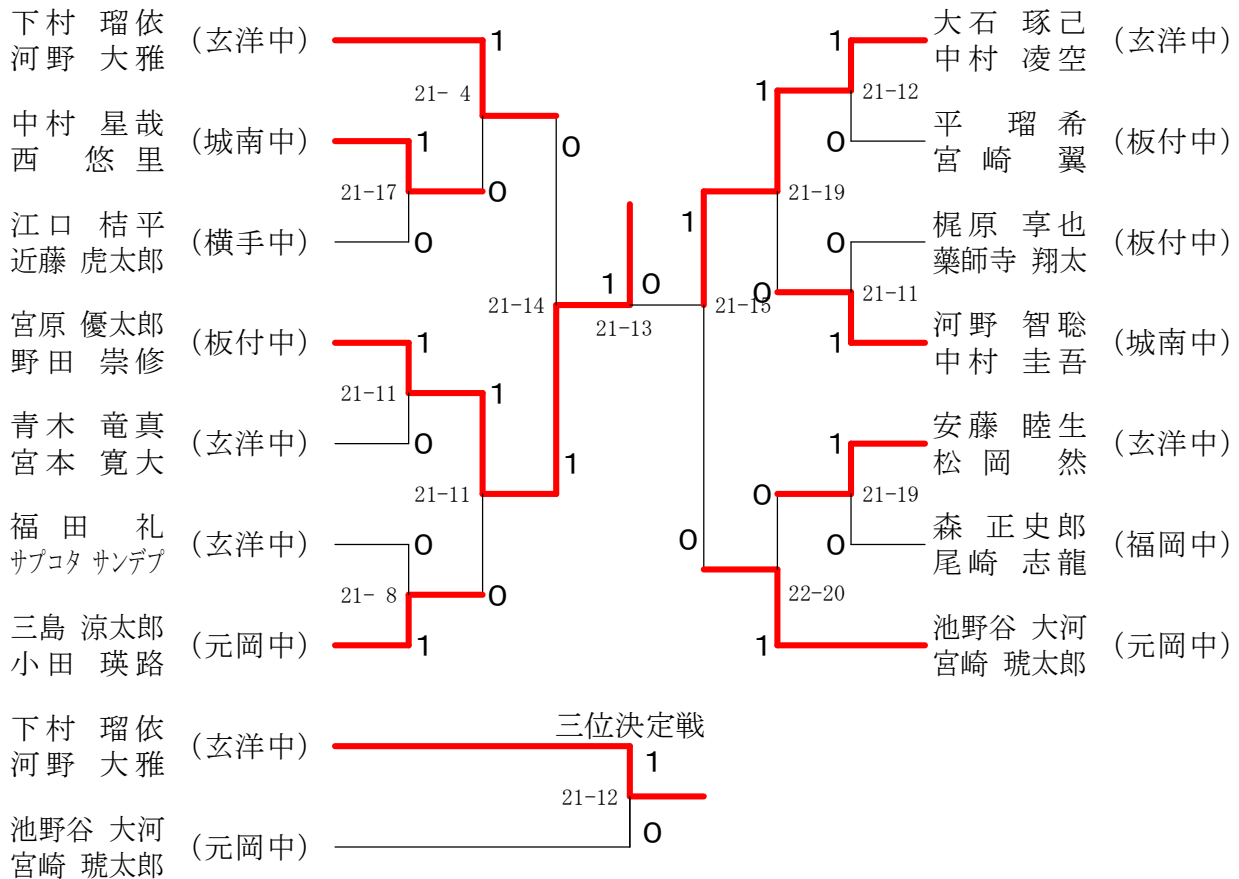

中学男子ダブルスB 決勝トーナメント