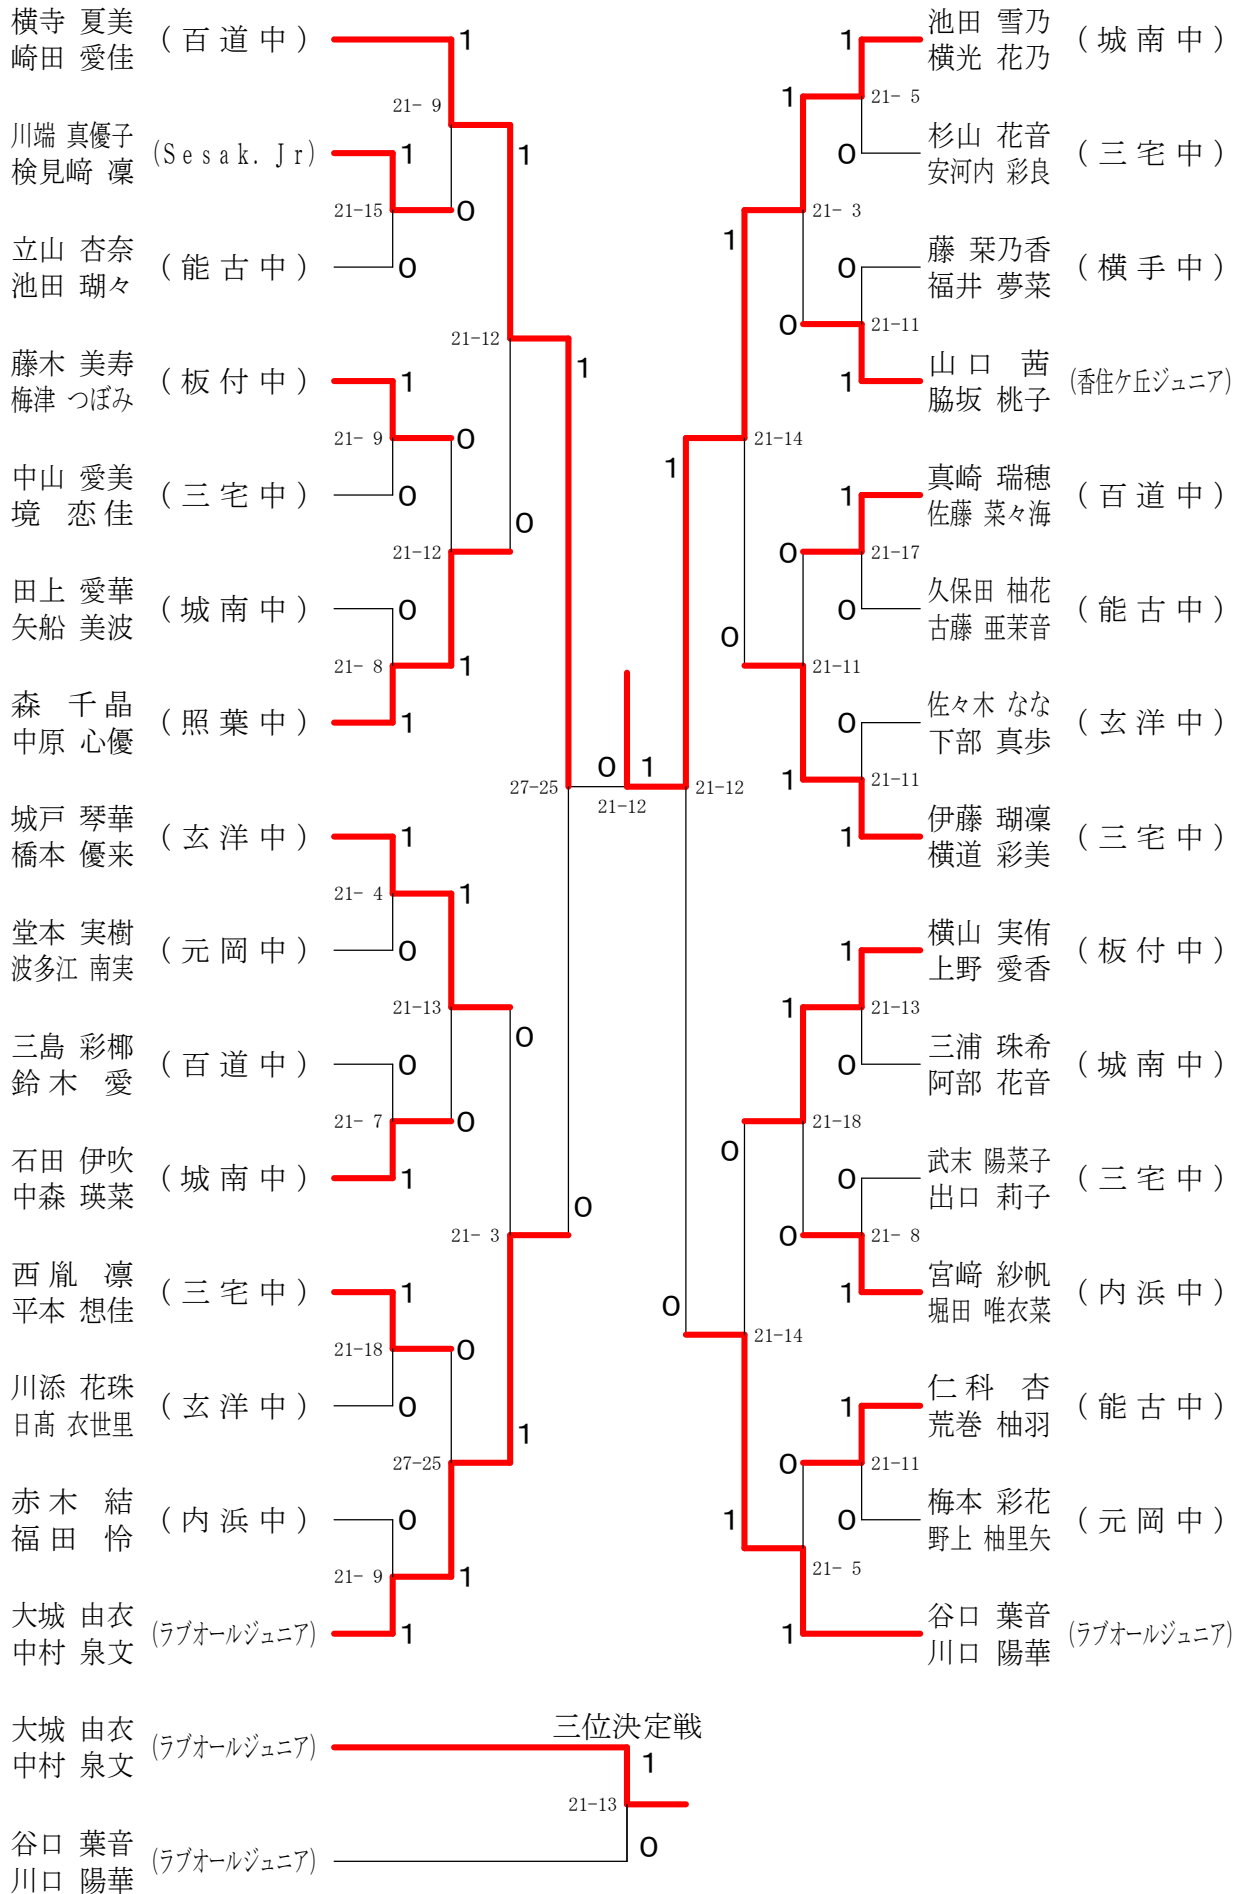

中学女子ダブルスA 決勝トーナメント