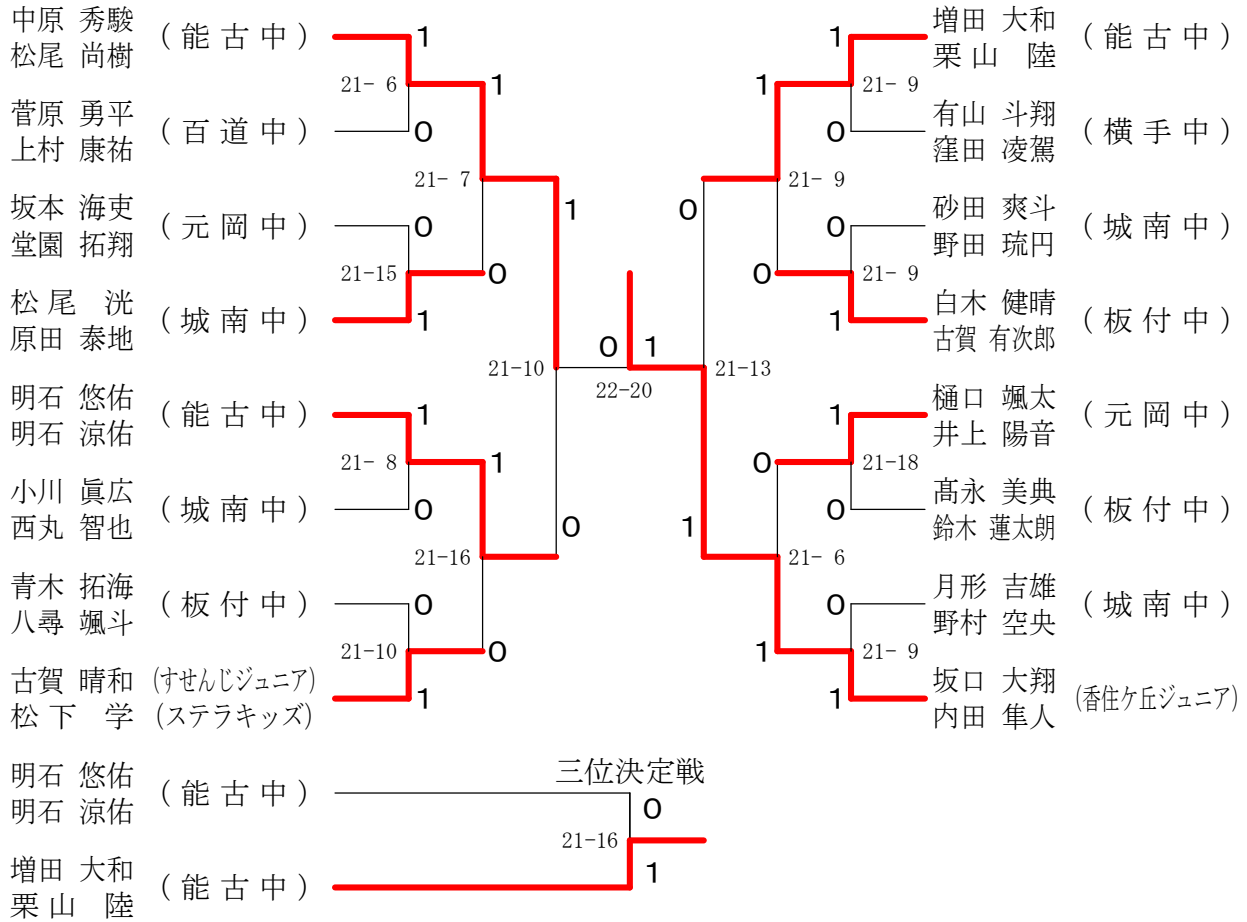

中学男子ダブルスA 決勝トーナメント