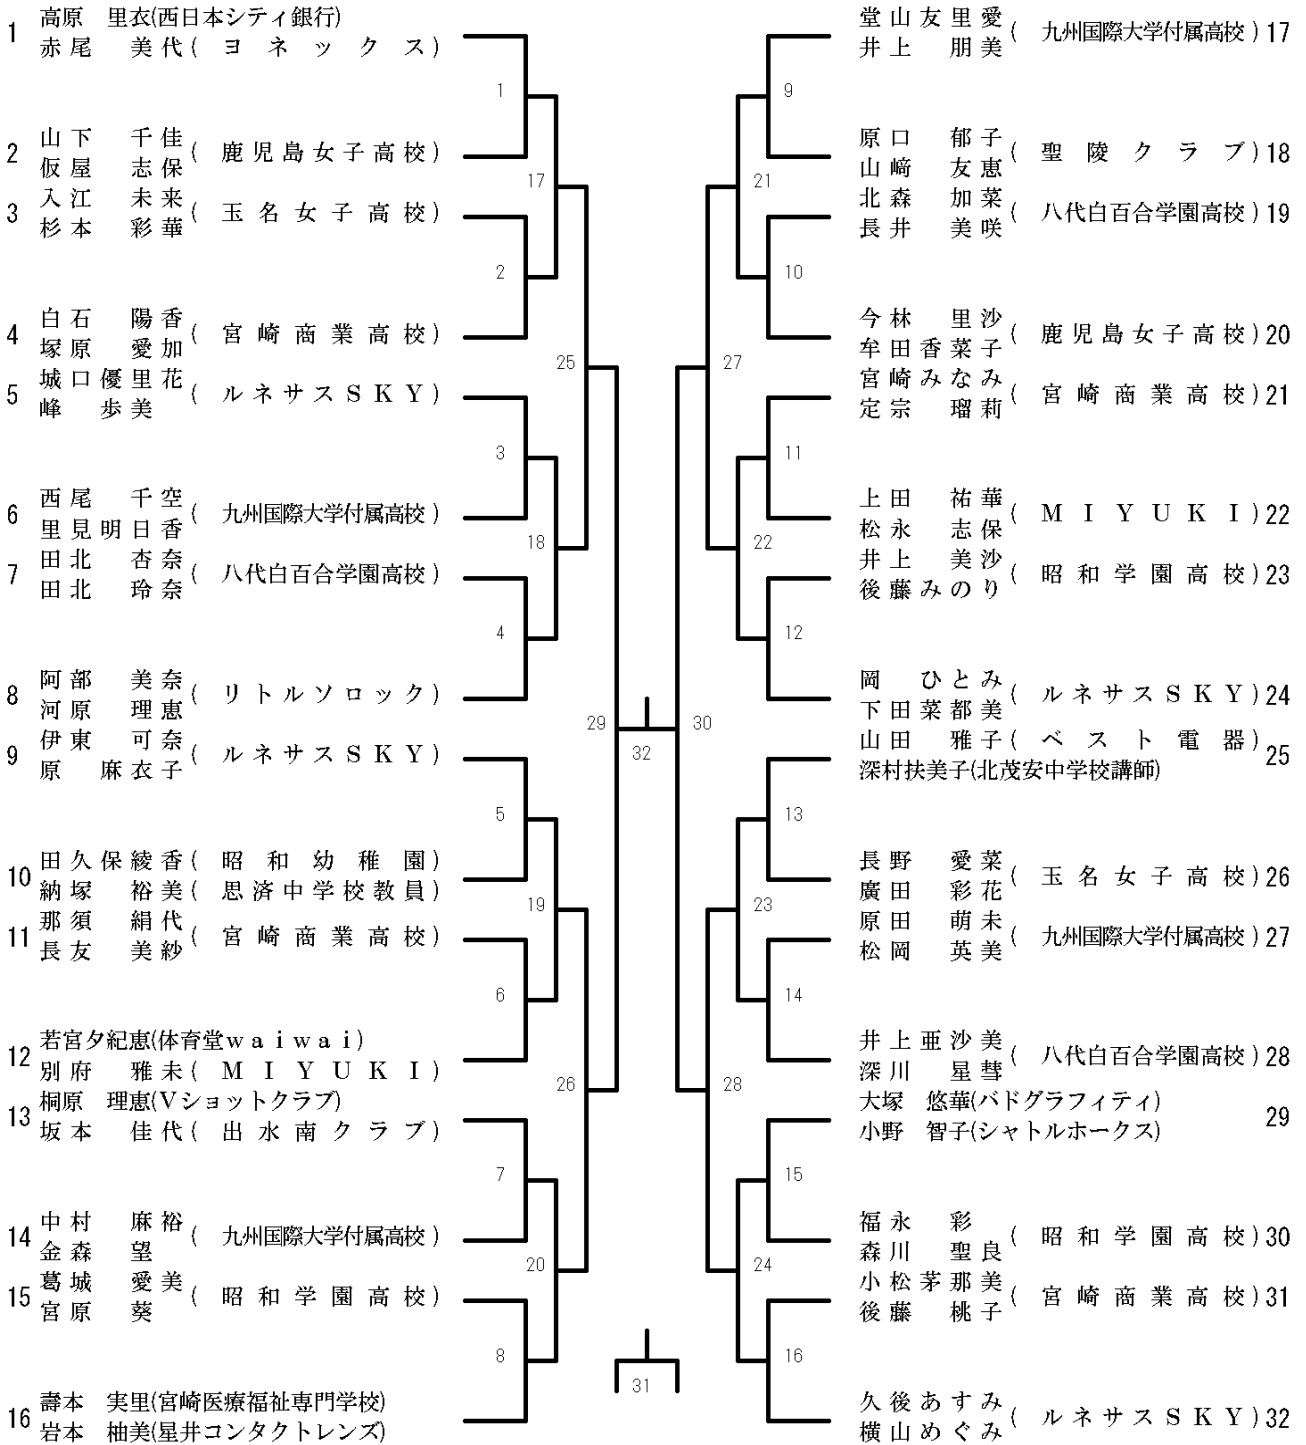

女子複(WD)

男子単 (MS) ・ブロック 1

1 土田 真義(YKK AP九州事業所)		具志堅 興平(トヨタ自動車九州)	18
2 松岡 諒二(九州国際大学付属高校)	2	樋口 幸樹(八代東高校)	19
3 中村 洸太(鹿児島商業高校)	1	奥 祐介(宮崎工業高校)	20
4 興梶 修平(八代東高校)	3	木村 亮之(えがお)	21
5 有馬 由顕(チームIBS)	34	末永 隆丸(グッドウェーブ)	22
6 毛利 勉(カラース)	4	森田 浩平(九州国際大学付属高校)	23
7 西田 祐二(H.S.S)	35	土佐 優希(八代東高校)	24
8 岩本 泰成(八代東高校)	5	吉村 典嗣(唐津南高校教員)	25
9 新宅 地塩(トヨタ自動車九州)	58	川口 謙太郎(八代工業高校教諭)	26
10 山口 貴之(八代東高校)	6	松本 侑大(唐津南高校)	27
11 田中 賢一(佐賀大学)	36	松山 広豊(九州国際大学付属高校)	28
12 馬場 亮(専修大学玉名高校)	7	曾山 秀策(H.S.S)	29
13 高田 英志(西部電気工業)	51	勢瀬 拓也(鹿児島商業高校)	30
14 平山 翔(八代東高校)	8	富岡 寿将(八代東高校)	31
15 有吉 祐希(ユニマットライフ)	37	甲斐 元気(専修大学玉名高校)	32
16 神谷 賢(沖縄国際大学)	9	井手 大(チームIBS)	33
17 松田 卓也(日田市役所)