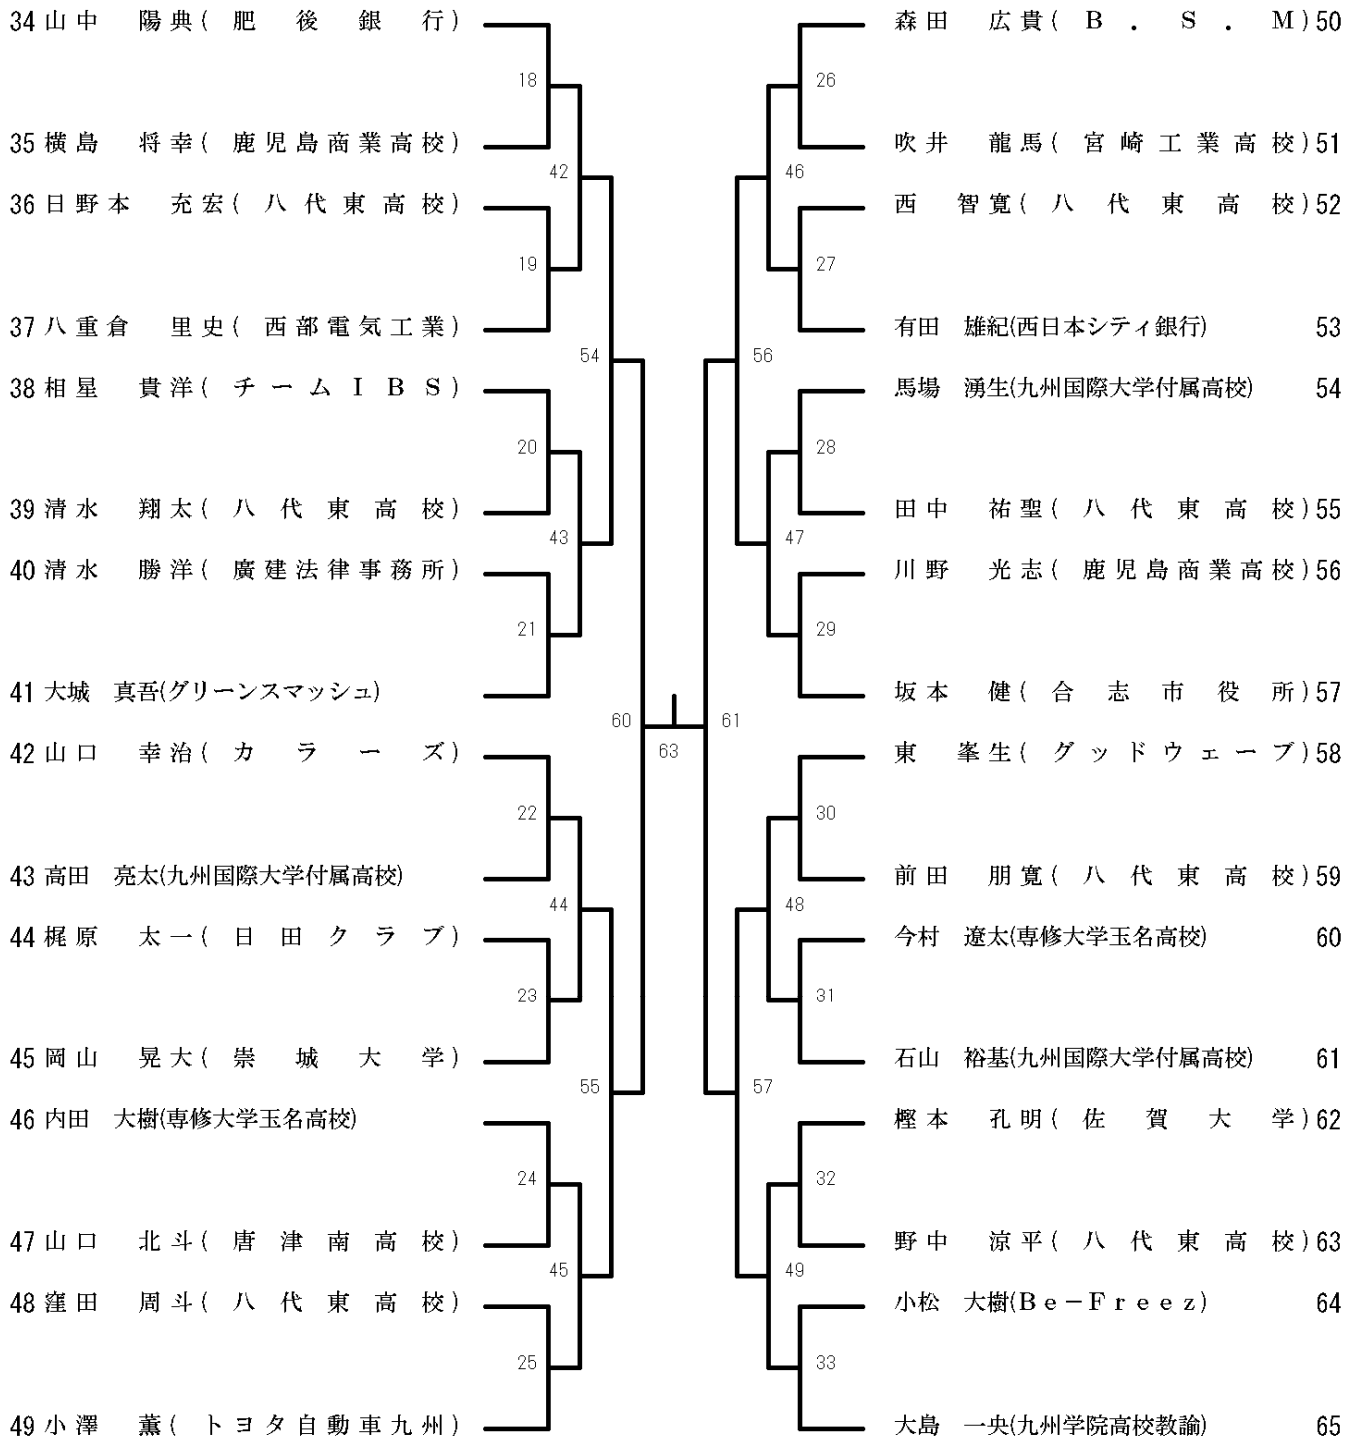

男子単 (MS) ・ブロック 1

1 土田 真義(YKK AP九州事業所)		具志堅 興平(トヨタ自動車九州)	18
2 松岡 諒二(九州国際大学付属高校)	2	樋口 幸樹(八代東高校)	19
3 中村 洸太(鹿児島商業高校)	1	奥 祐介(宮崎工業高校)	20
4 興梶 修平(八代東高校)	3	木村 亮之(えがお)	21
5 有馬 由顕(チームIBS)	34	末永 隆丸(グッドウェーブ)	22
6 毛利 勉(カラース)	4	森田 浩平(九州国際大学付属高校)	23
7 西田 祐二(H.S.S)	35	土佐 優希(八代東高校)	24
8 岩本 泰成(八代東高校)	5	吉村 典嗣(唐津南高校教員)	25
9 新宅 地塩(トヨタ自動車九州)	58	川口 謙太郎(八代工業高校教諭)	26
10 山口 貴之(八代東高校)	6	松本 侑大(唐津南高校)	27
11 田中 賢一(佐賀大学)	36	松山 広豊(九州国際大学付属高校)	28
12 馬場 亮(専修大学玉名高校)	7	曾山 秀策(H.S.S)	29
13 高田 英志(西部電気工業)	51	勢瀬 拓也(鹿児島商業高校)	30
14 平山 翔(八代東高校)	8	富岡 寿将(八代東高校)	31
15 有吉 祐希(ユニマットライフ)	37	甲斐 元気(専修大学玉名高校)	32
16 神谷 賢(沖縄国際大学)	9	井手 大(チームIBS)	33
17 松田 卓也(日田市役所)			

男子単(MS)・ブロック 2