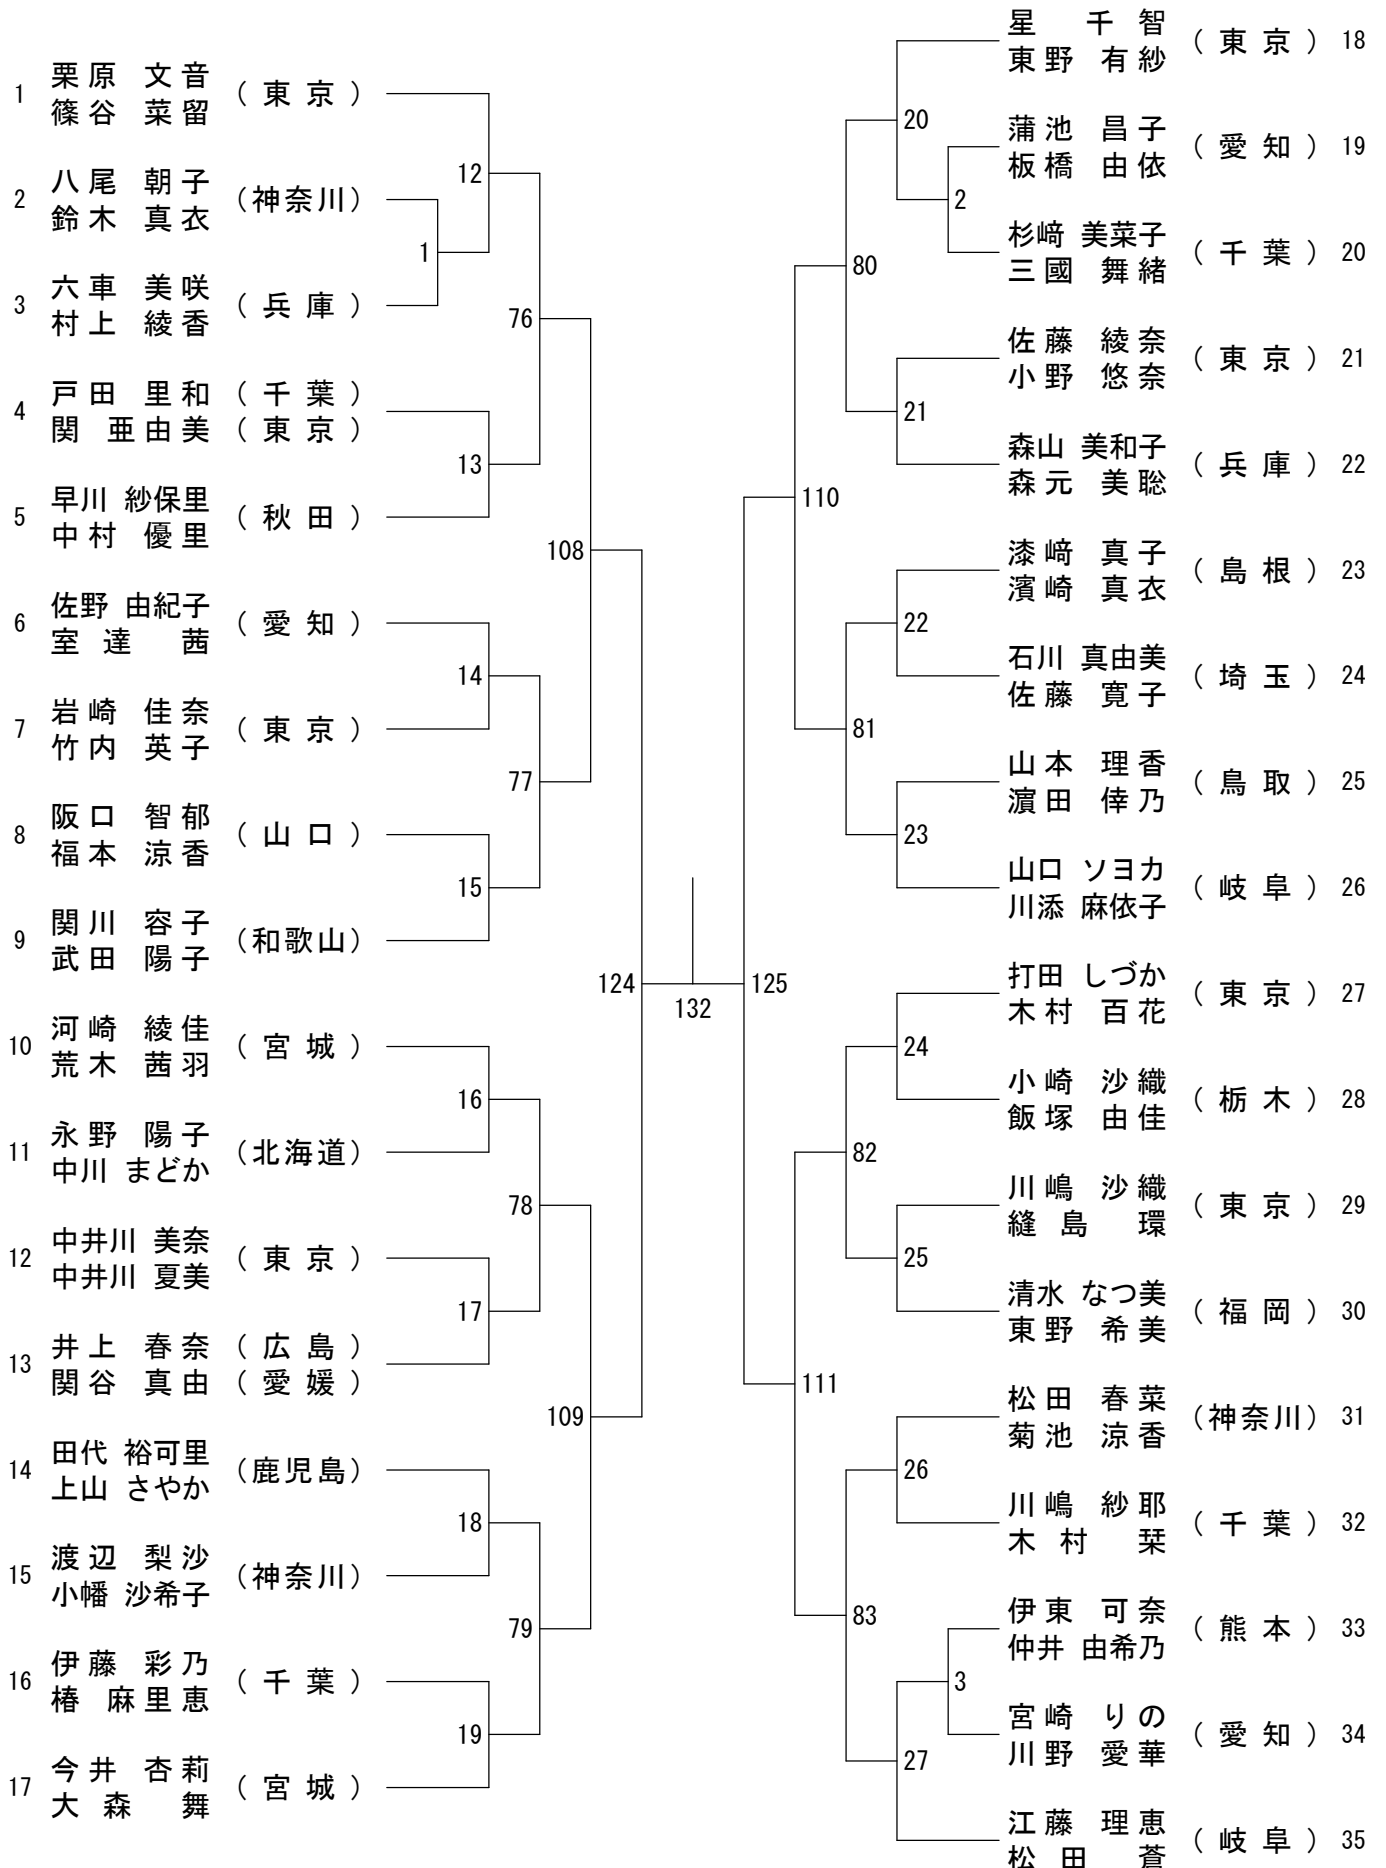

第58回全日本社会人バドミントン選手権大会

平成27年8月29日-9月2日

女子ダブルスー1