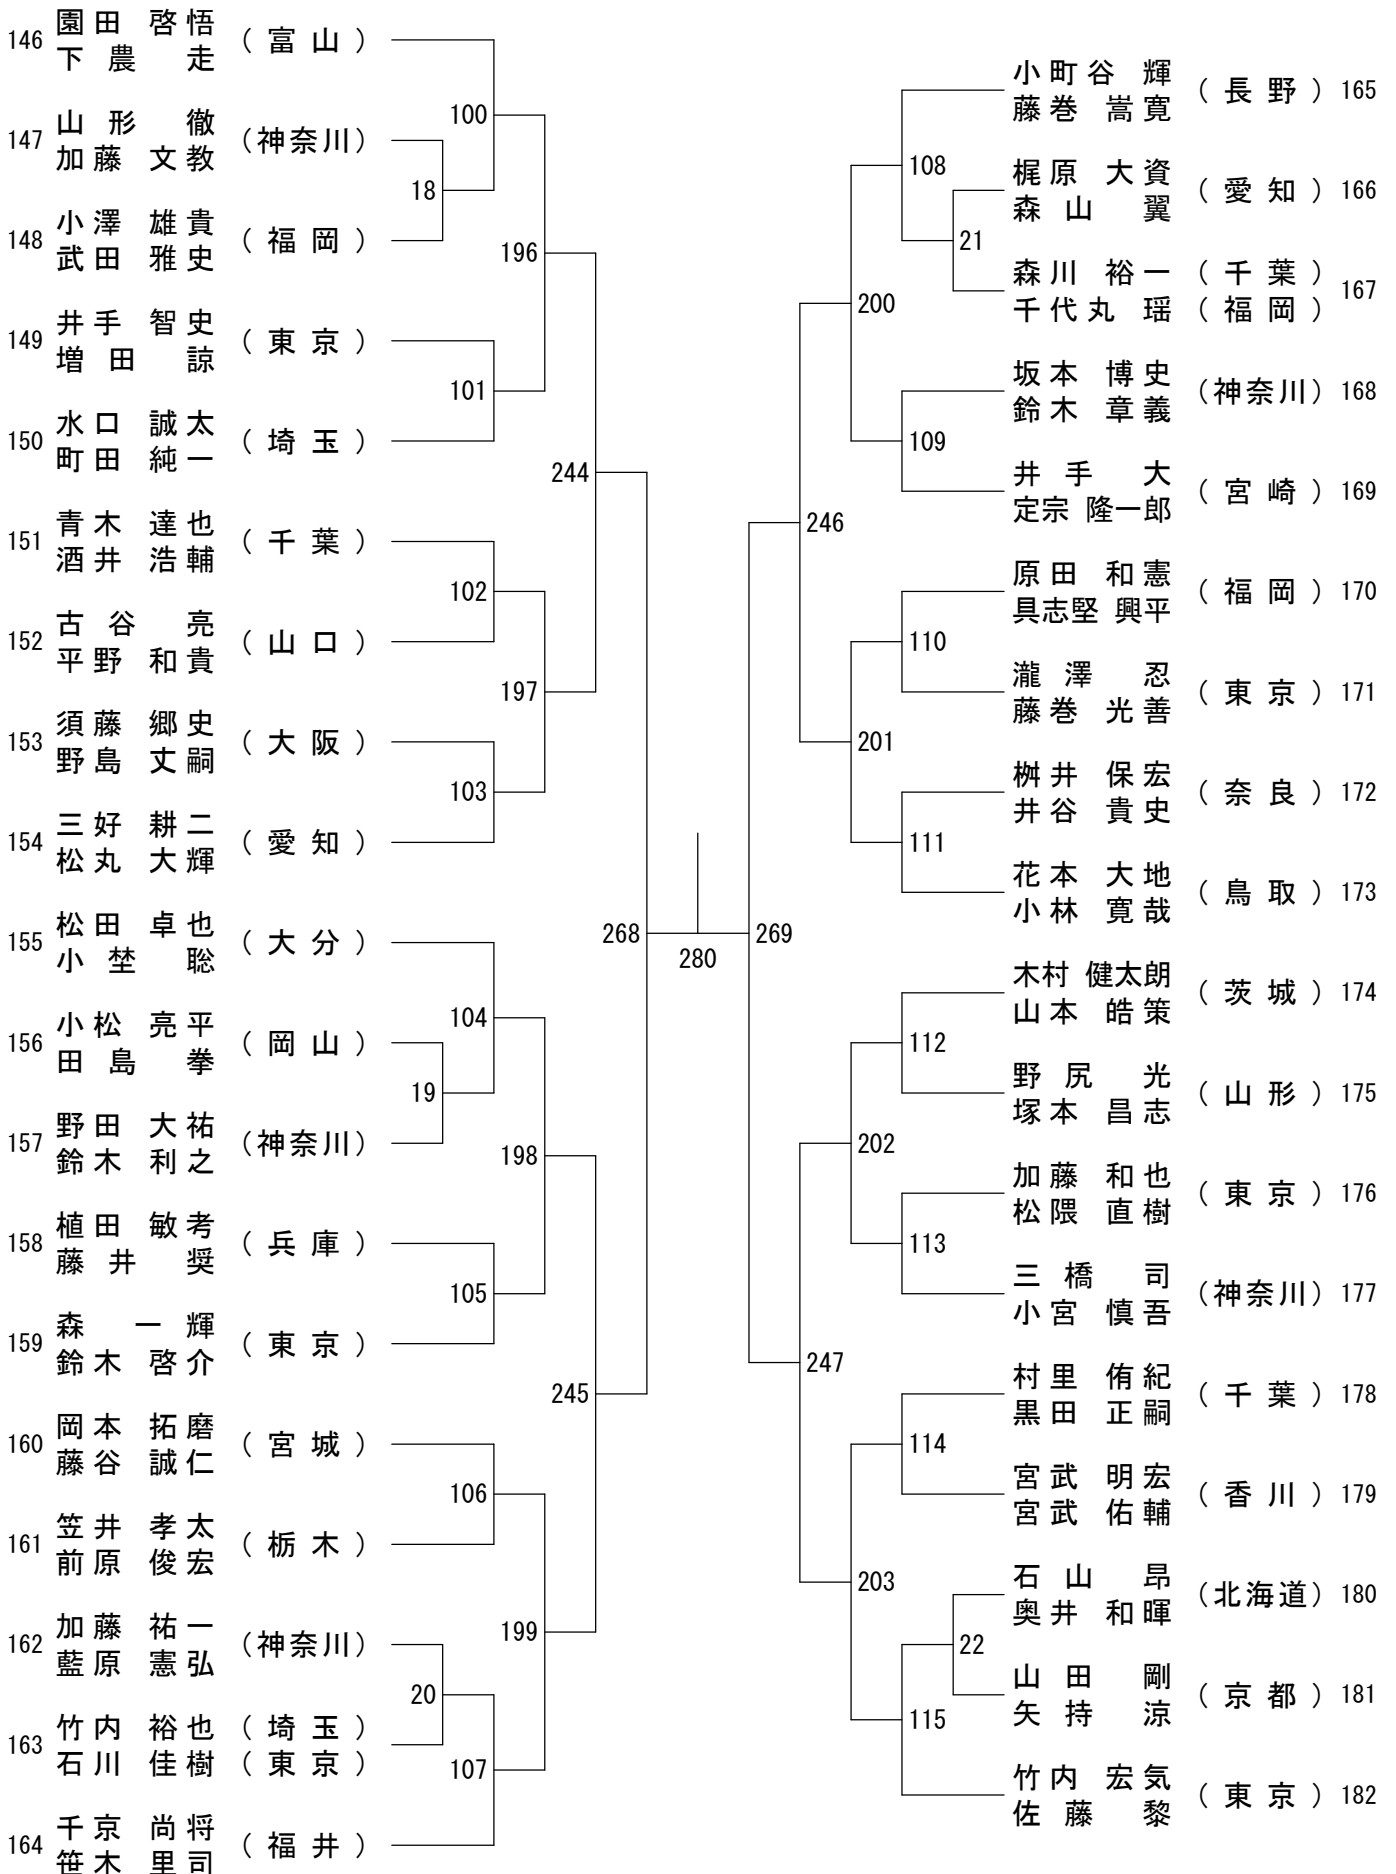

第58回全日本社会人バドミントン選手権大会

平成27年8月29日-9月2日

男子ダブルス-5