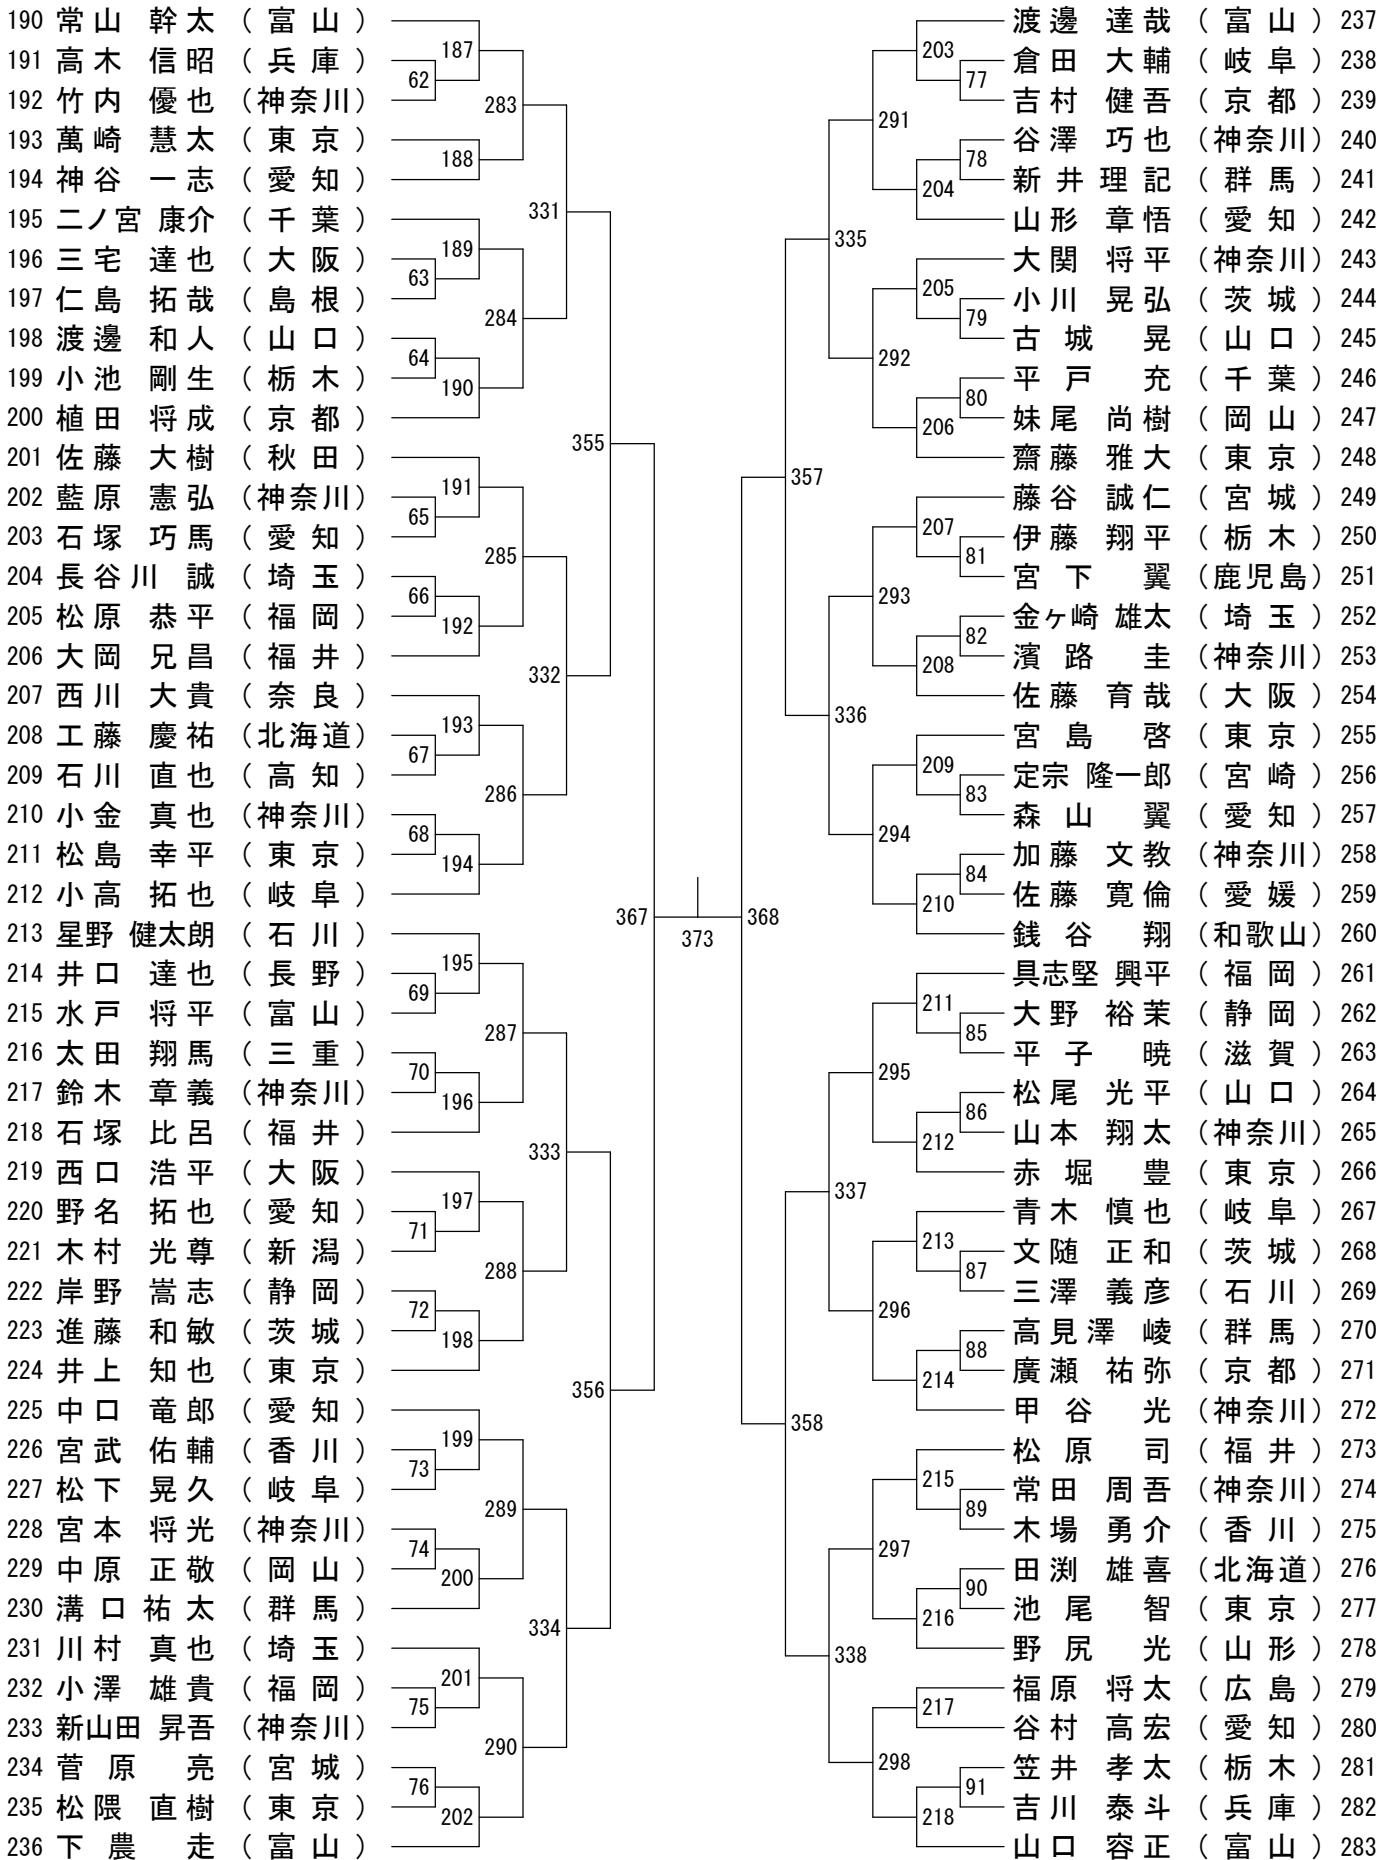

第58回全日本社会人バドミントン選手権大会

平成27年8月29日-9月2日

男子シングルス-3