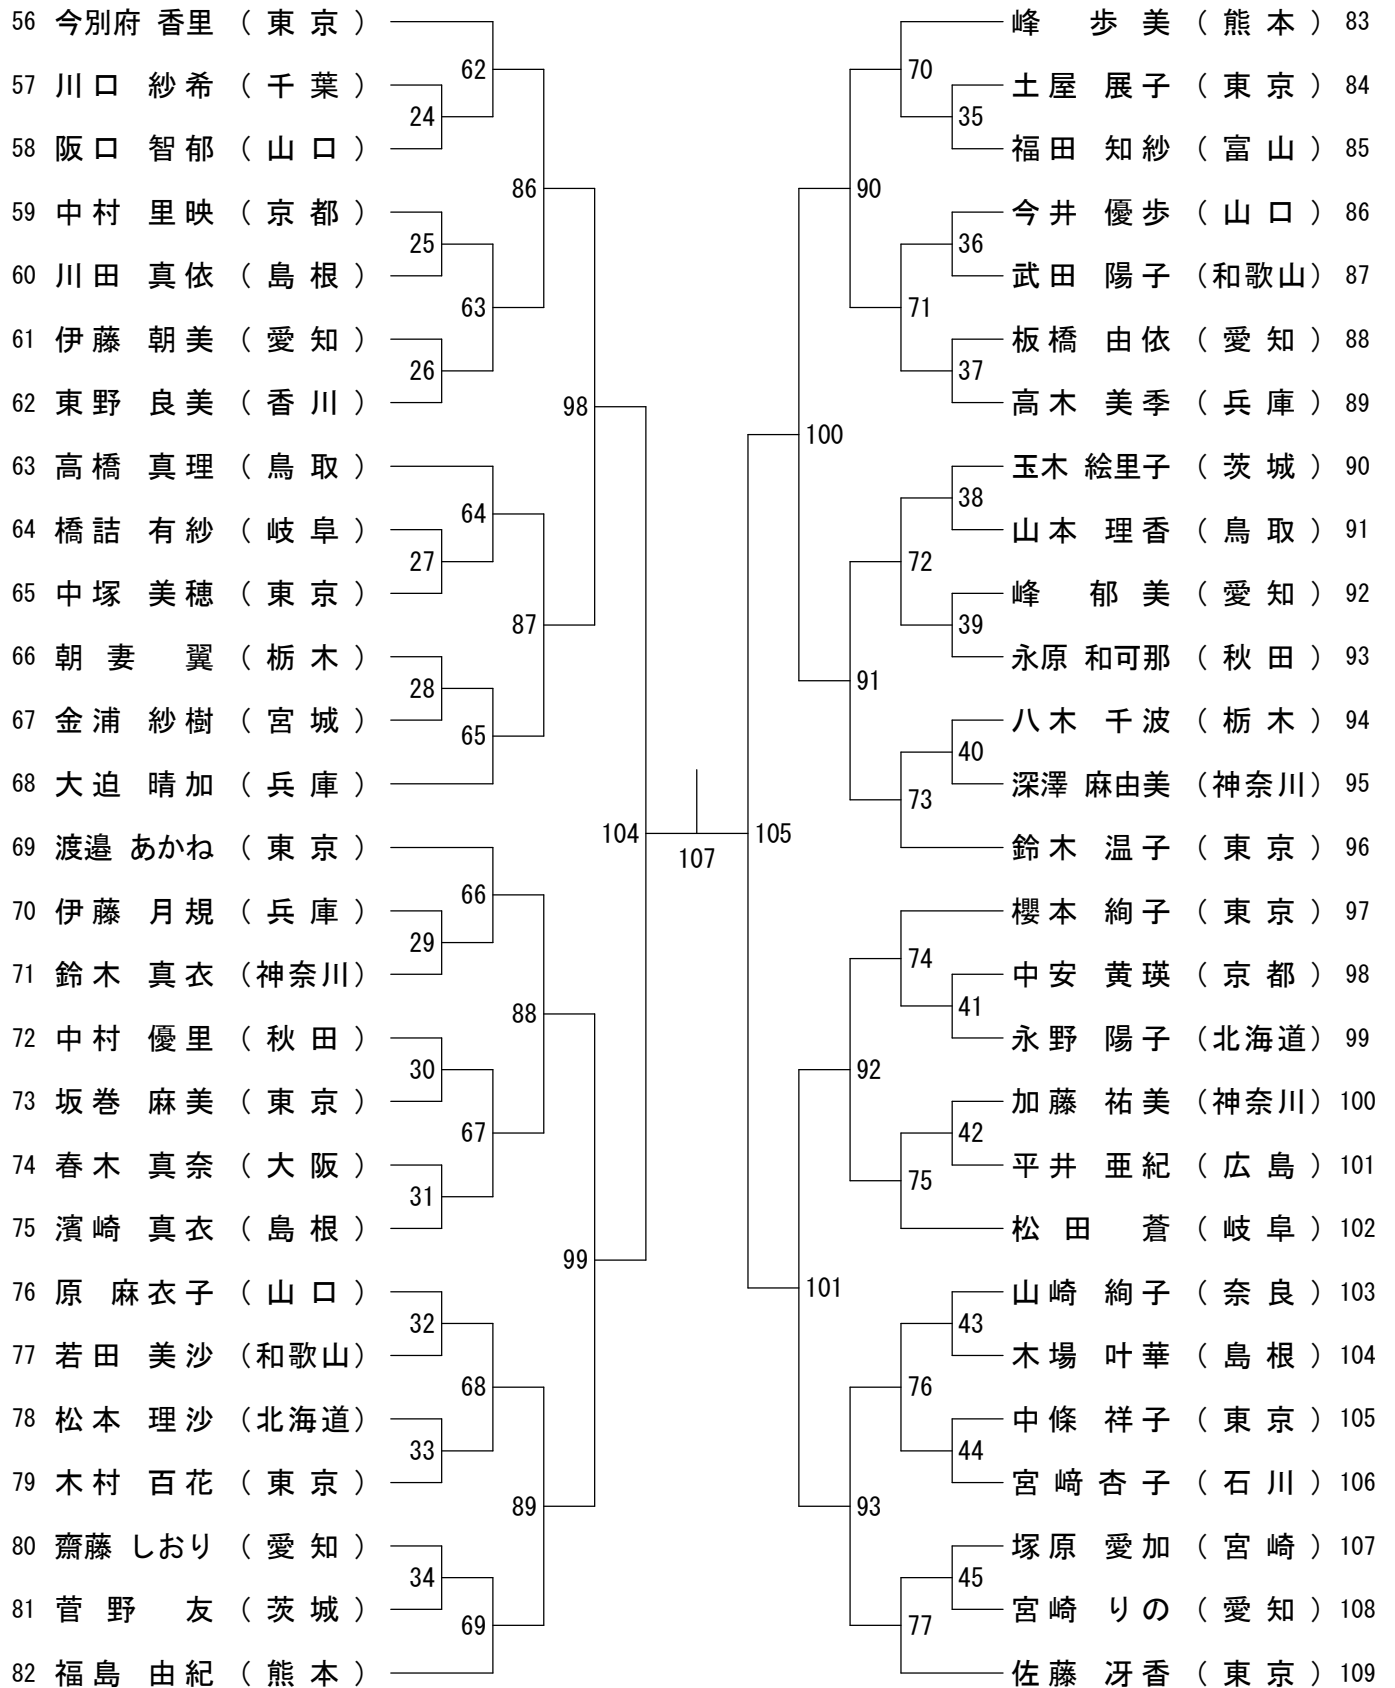

第58回全日本社会人バドミントン選手権大会

平成27年8月29日-9月2日

女子シングルス-2