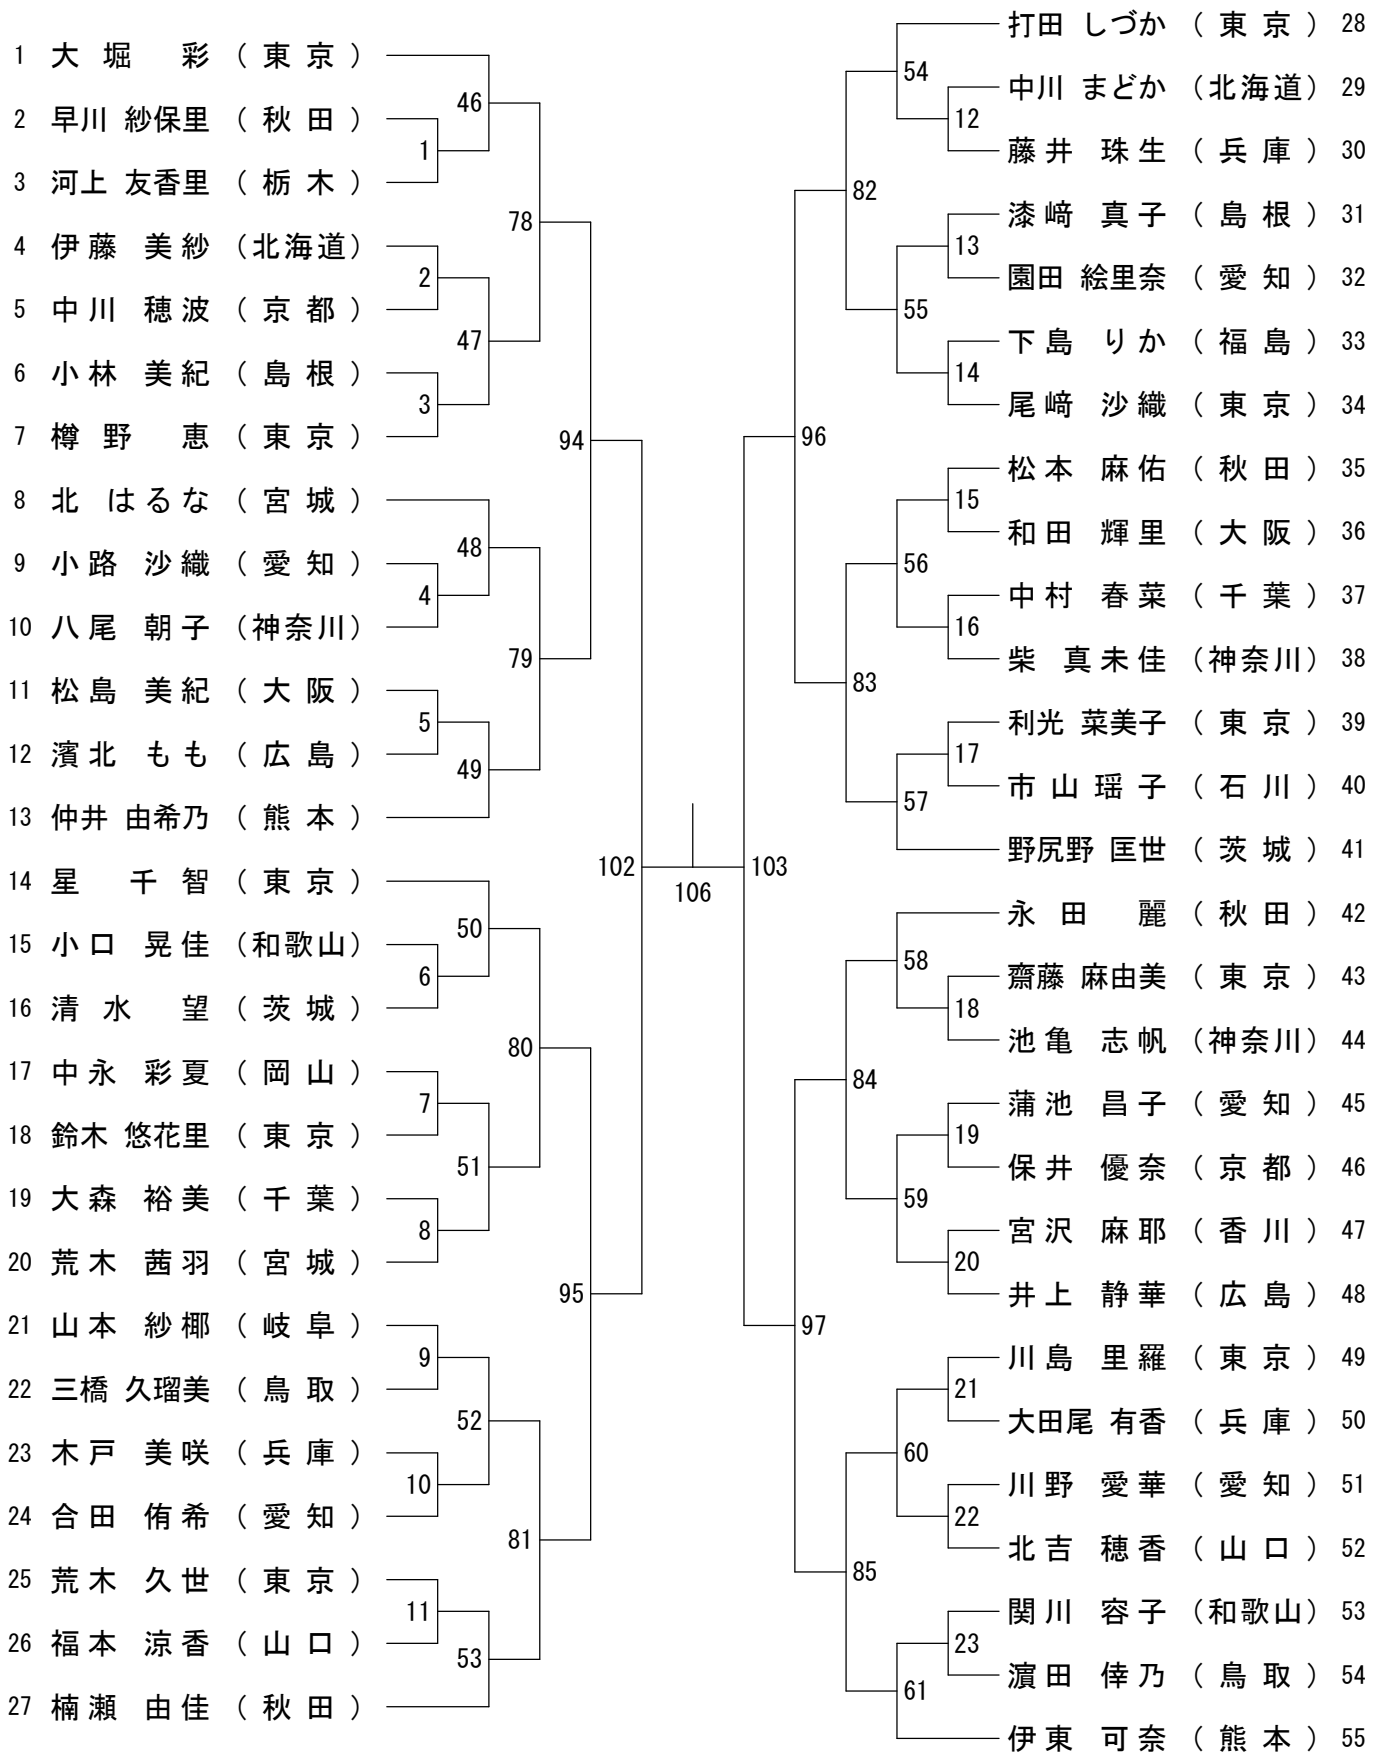

第58回全日本社会人バドミントン選手権大会

平成27年8月29日-9月2日

女子シングルスー1