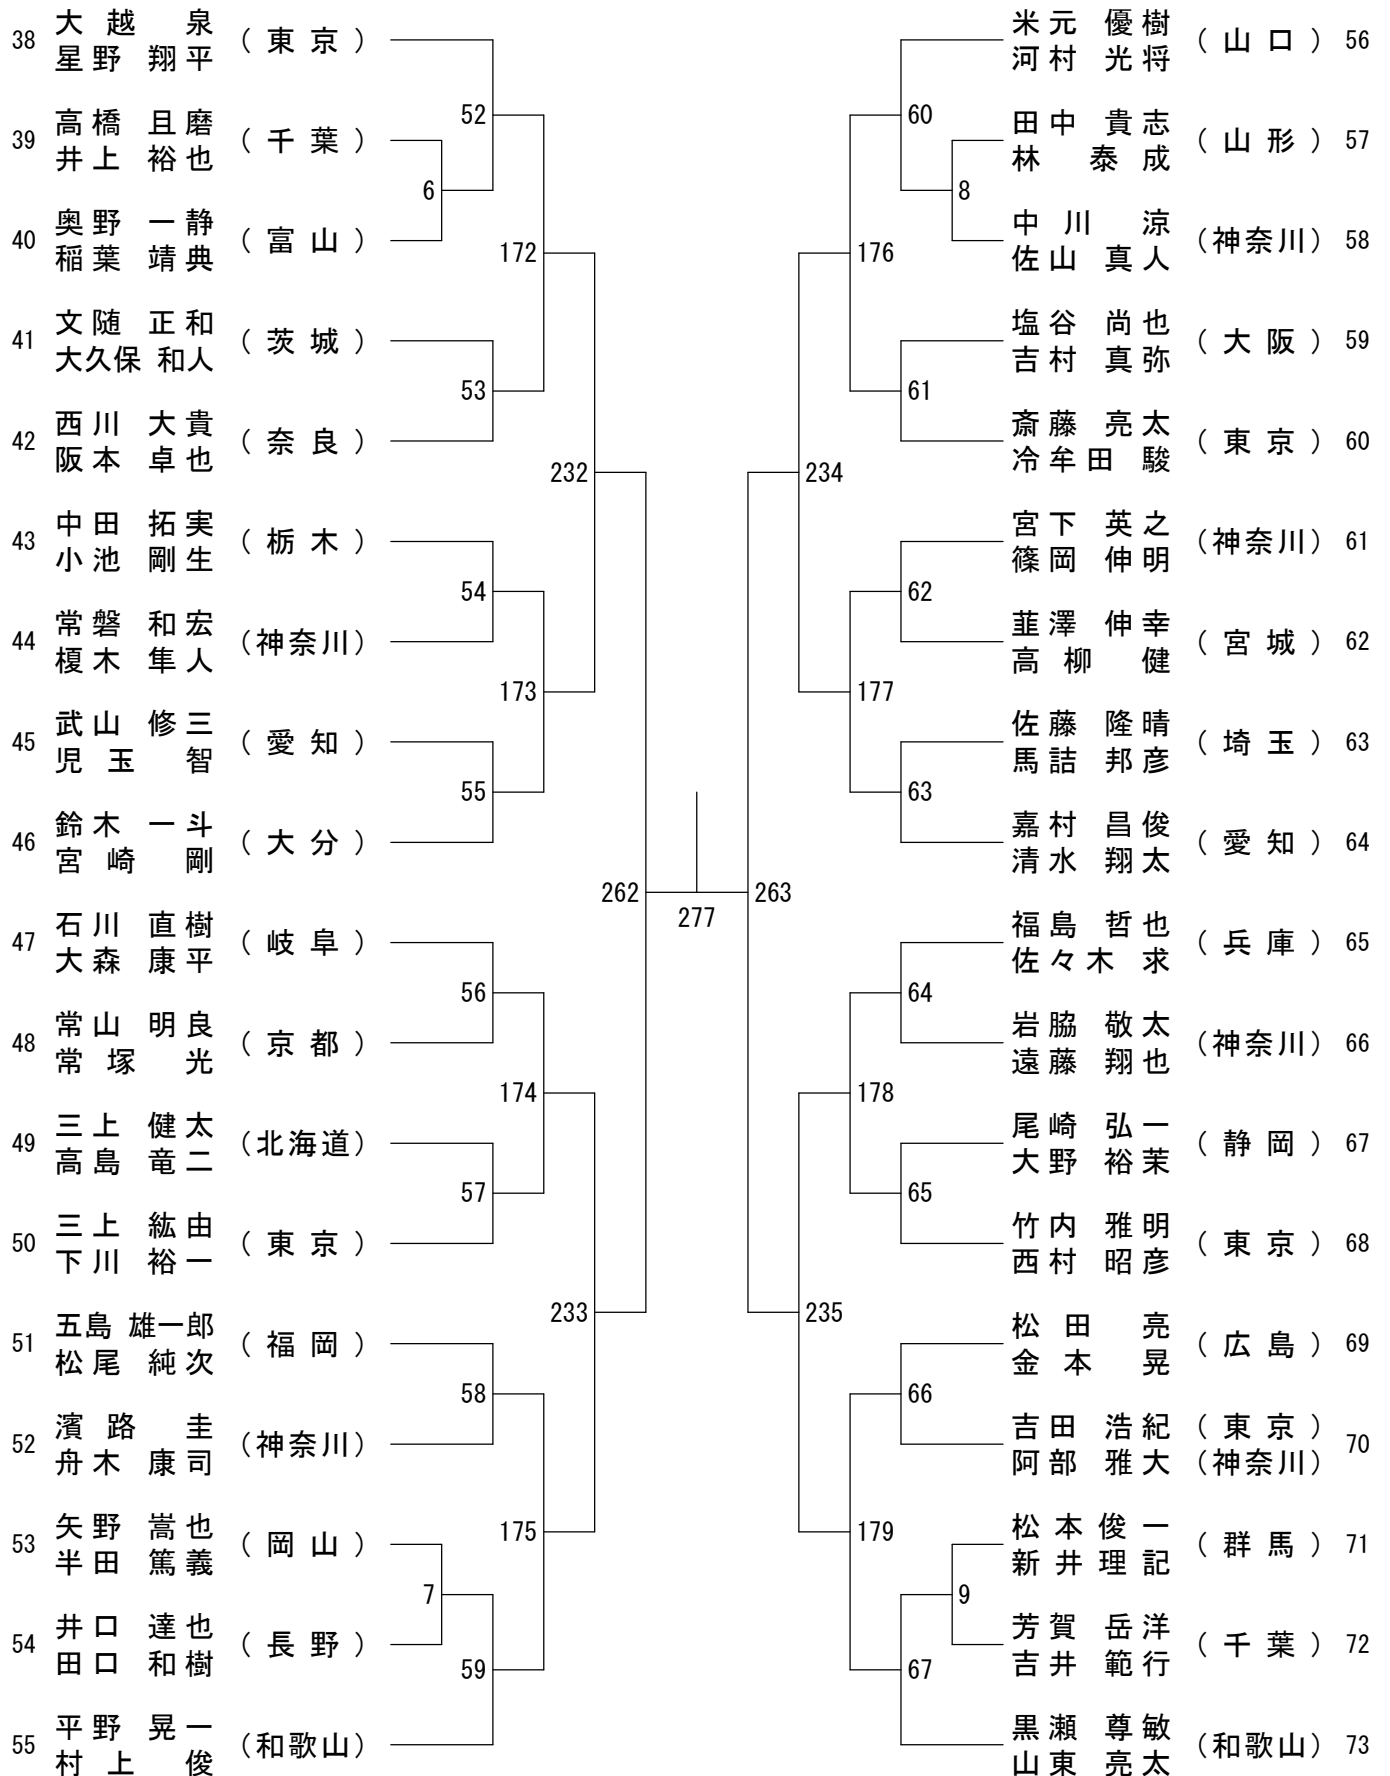

第58回全日本社会人バドミントン選手権大会

平成27年8月29日-9月2日

男子ダブルス-2