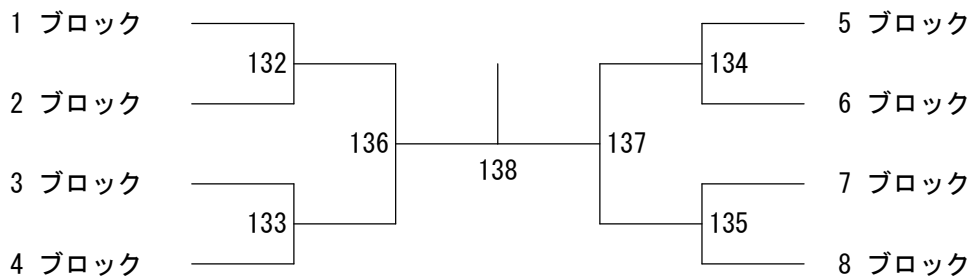

第58回全日本社会人バドミントン選手権大会

平成27年8月29日-9月2日

男子シングルス

男子ダブルス

女子シングルス

女子ダブルス

混合ダブルス