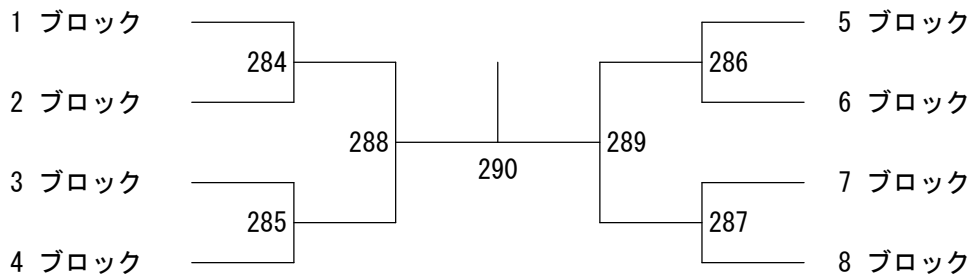

第58回全日本社会人バドミントン選手権大会

平成27年8月29日-9月2日

男子シングルス

男子ダブルス

女子シングルス

女子ダブルス

混合ダブルス