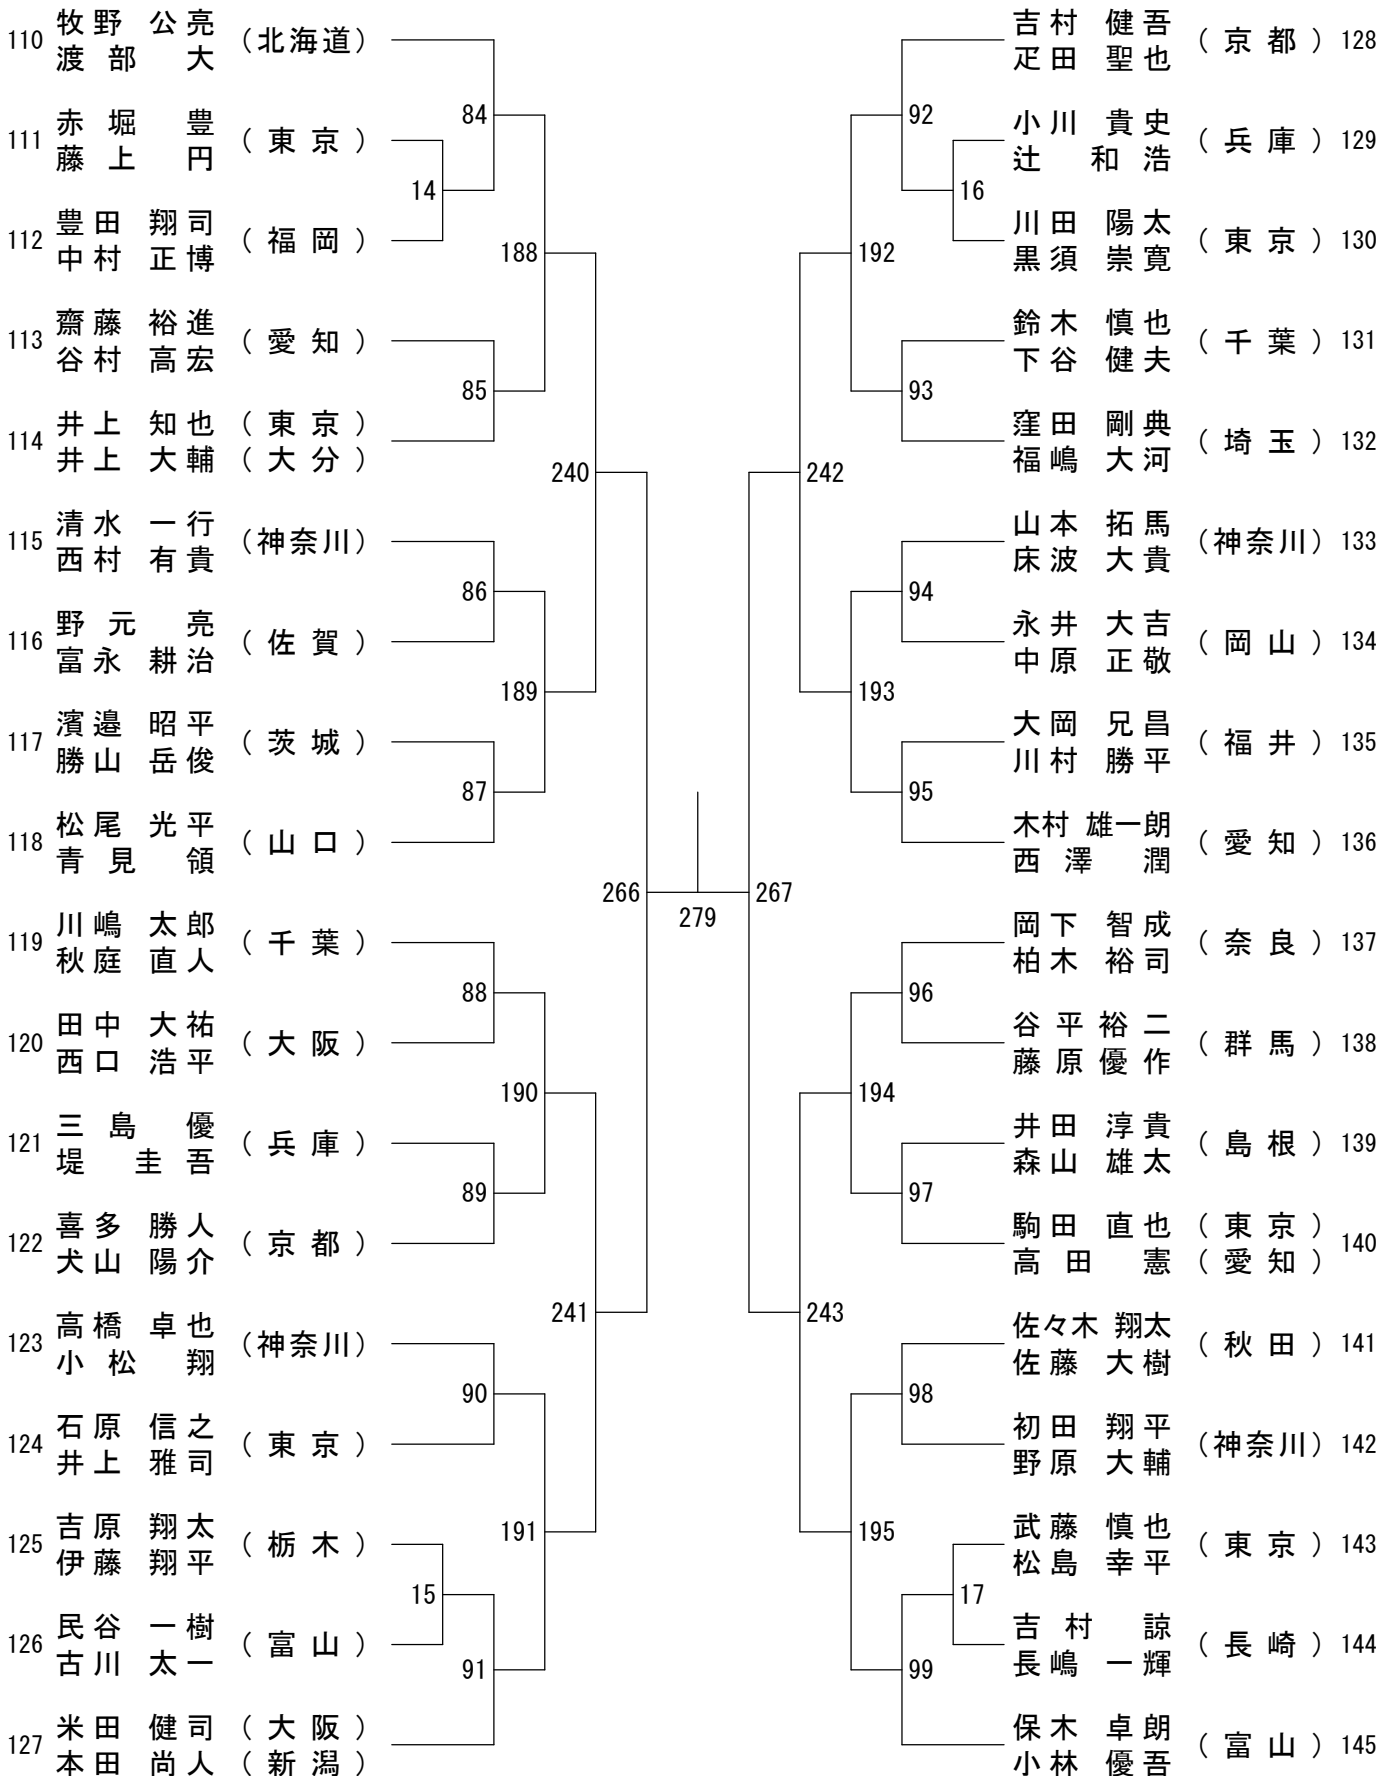

第58回全日本社会人バドミントン選手権大会

平成27年8月29日-9月2日

男子ダブルスー4