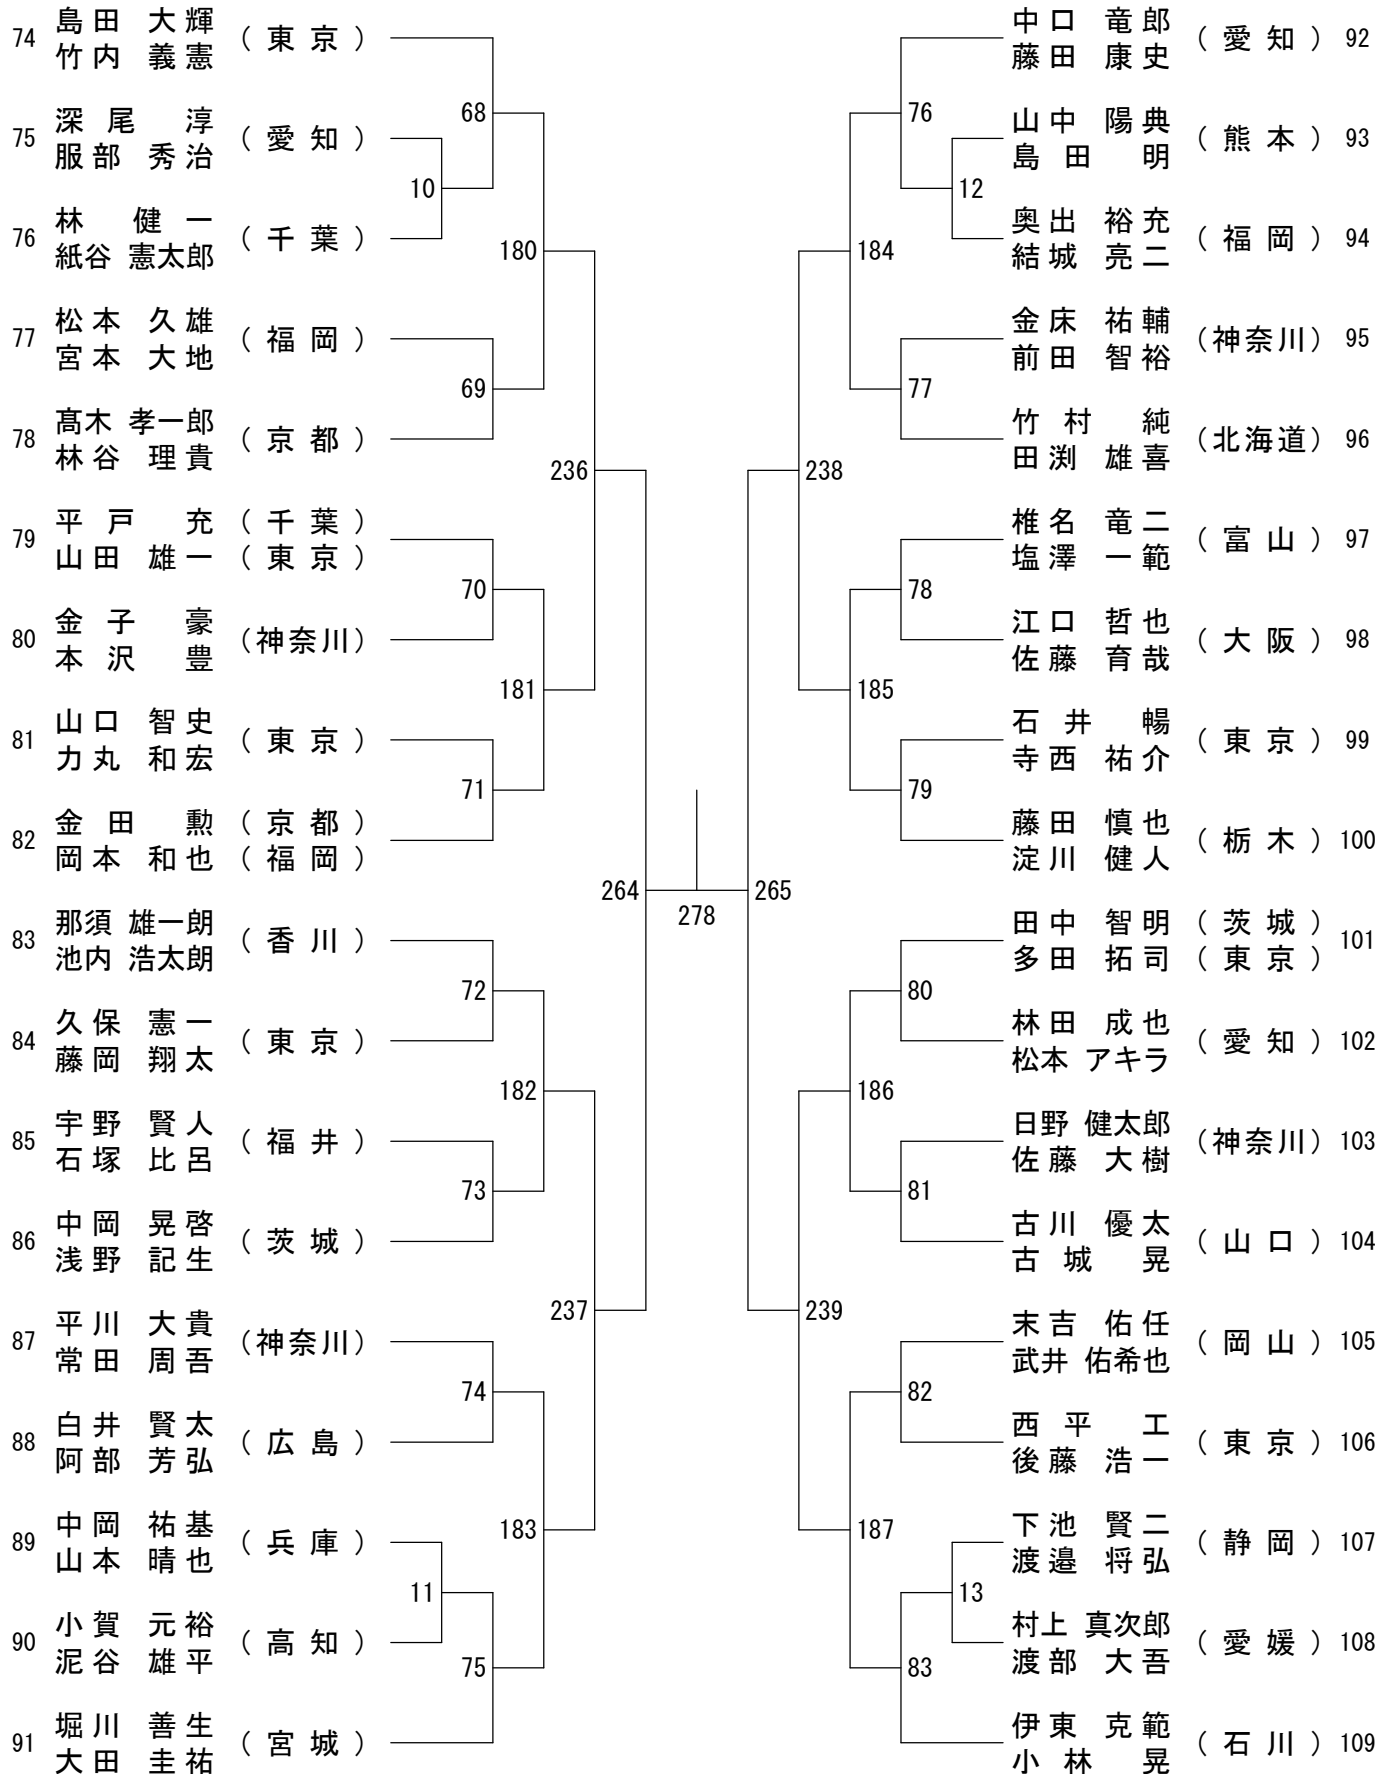

第58回全日本社会人バドミントン選手権大会

平成27年8月29日-9月2日

男子ダブルス-3