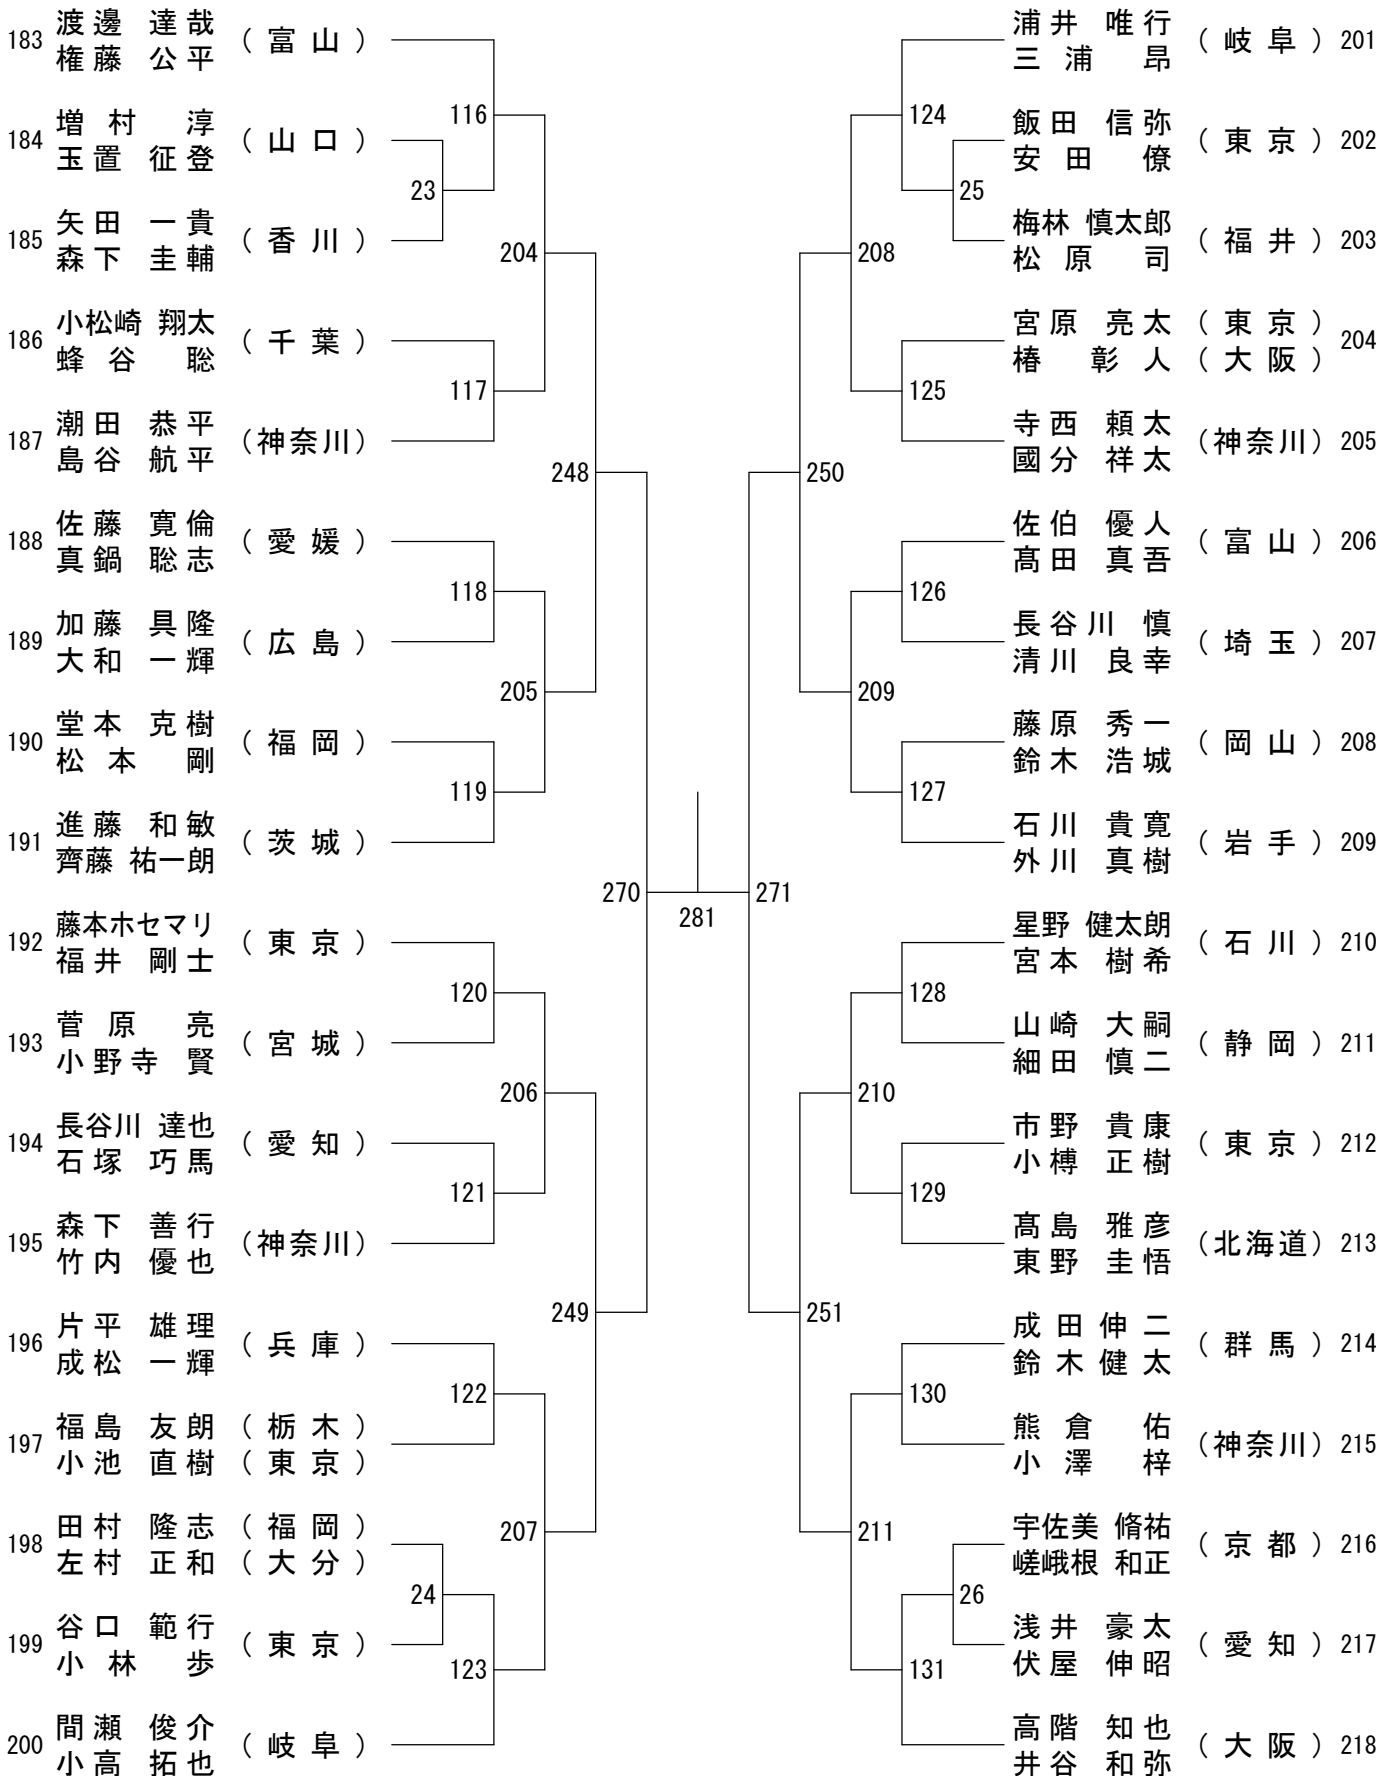

第58回全日本社会人バドミントン選手権大会

平成27年8月29日-9月2日

男子ダブルス-6