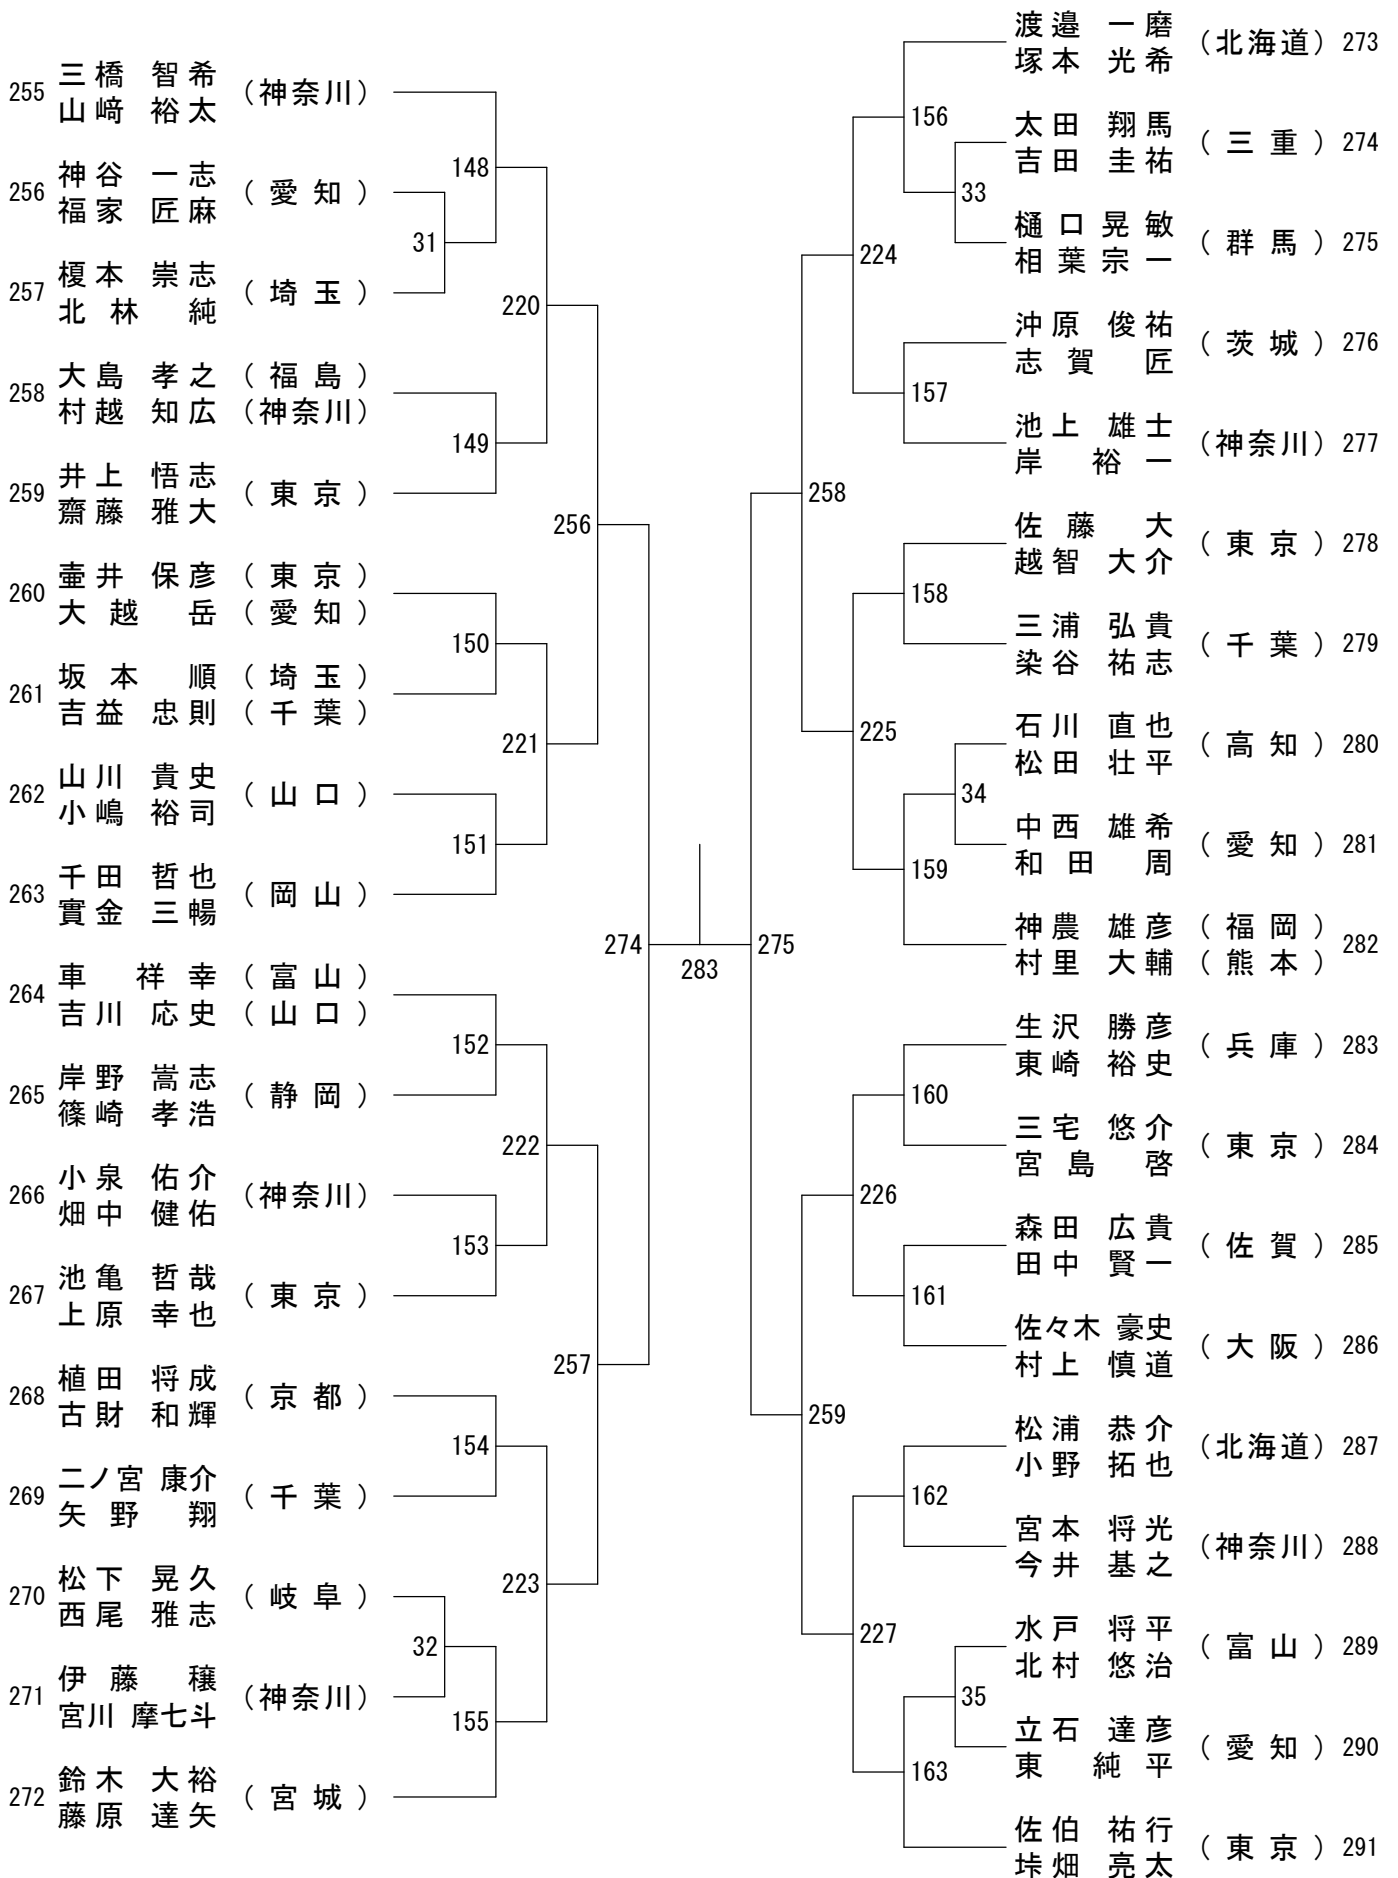

第58回全日本社会人バドミントン選手権大会

平成27年8月29日-9月2日

男子ダブルス-8