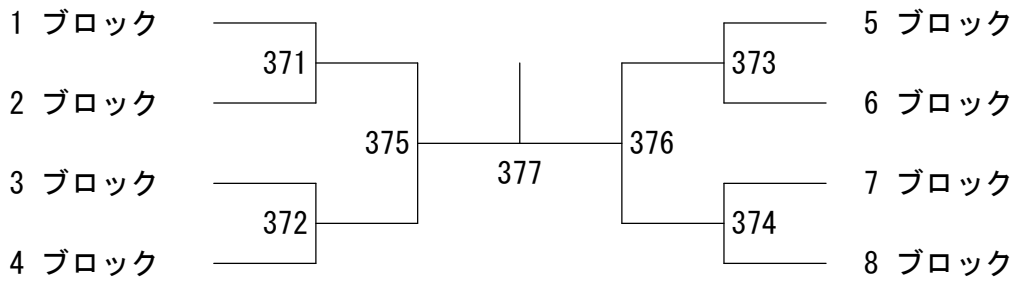

第58回全日本社会人バドミントン選手権大会

平成27年8月29日-9月2日

男子シングルス