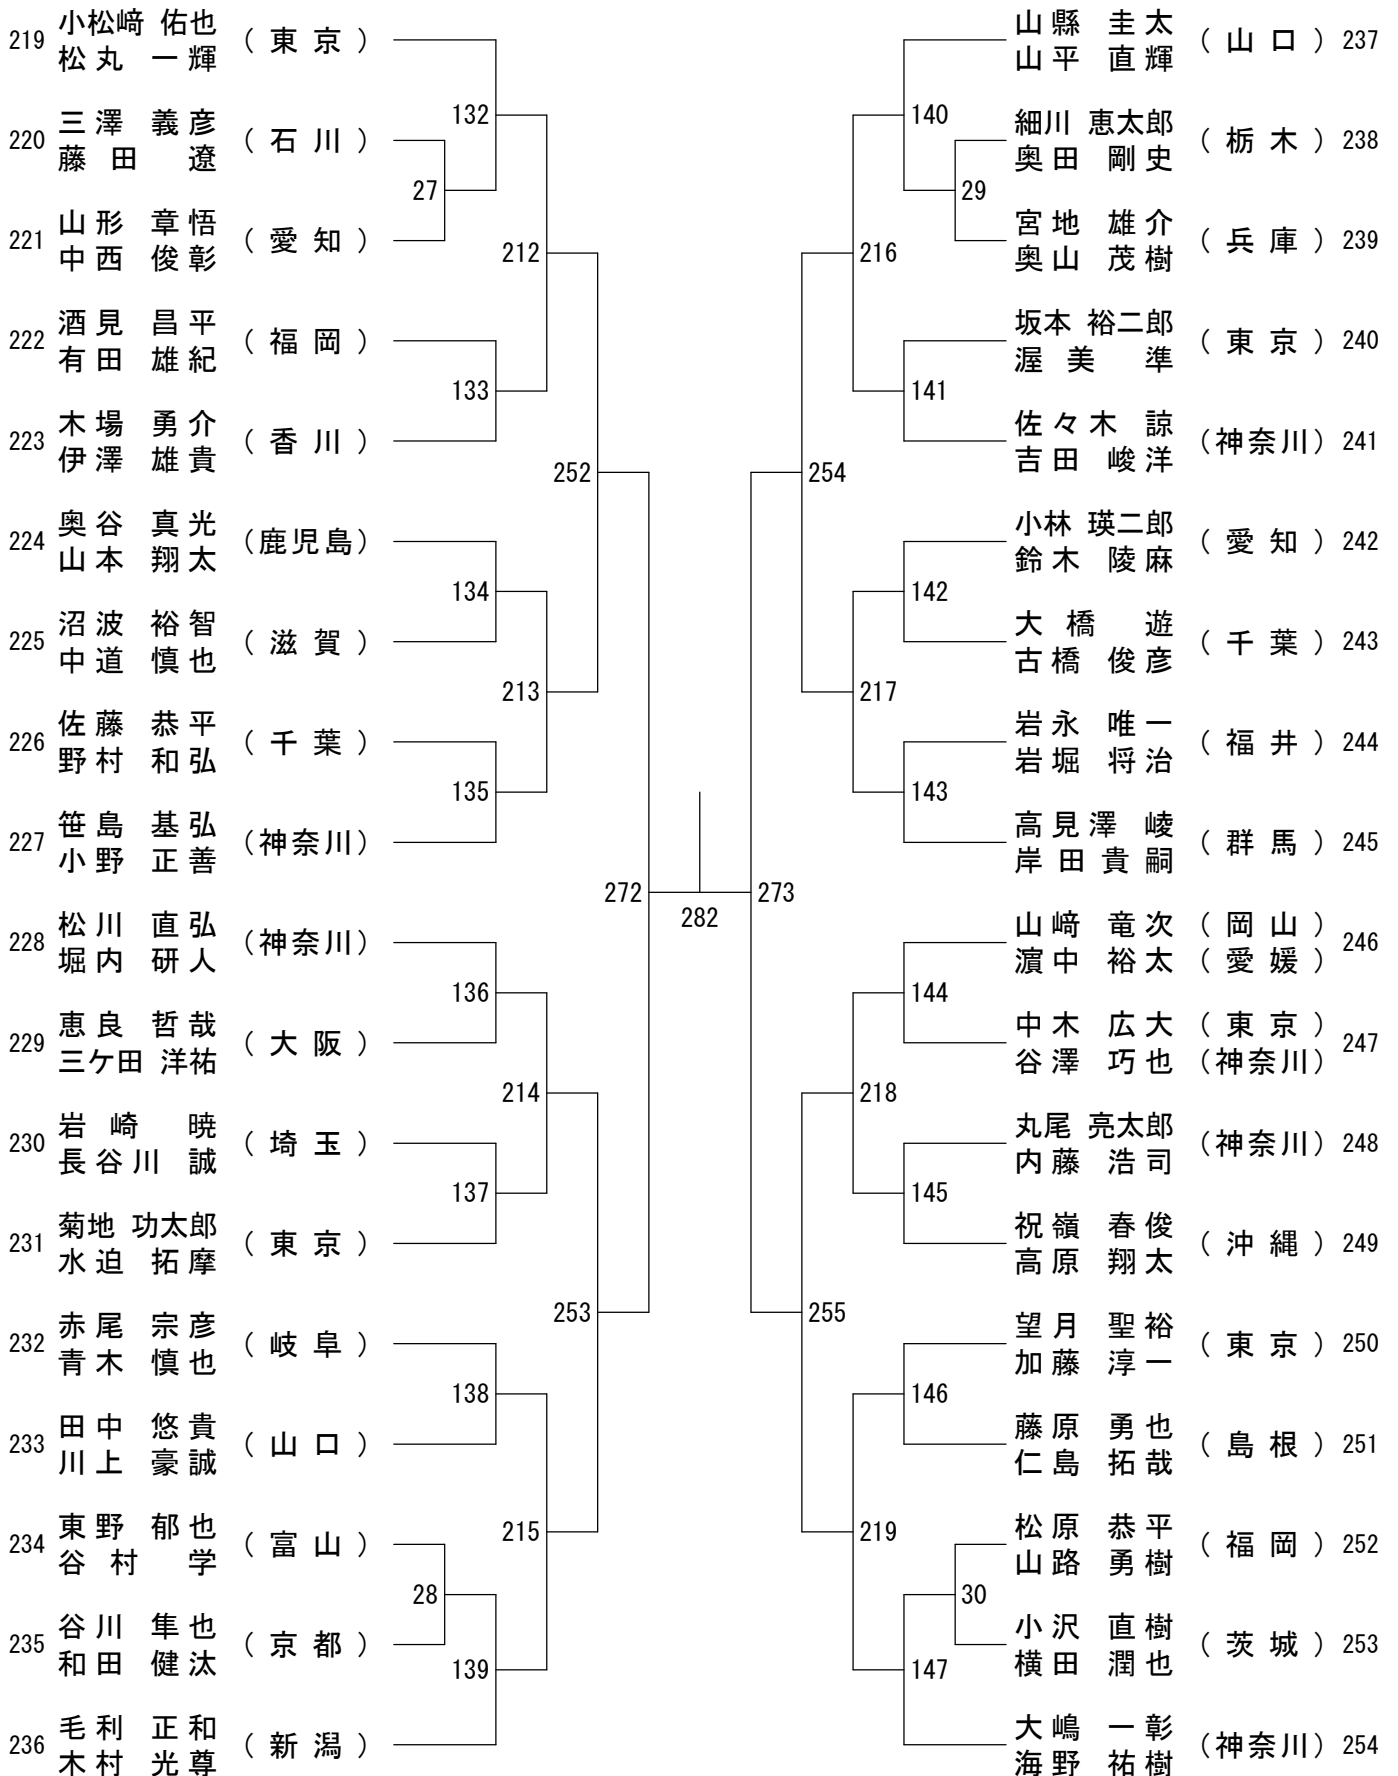

第58回全日本社会人バドミントン選手権大会

平成27年8月29日-9月2日

男子ダブルスー7