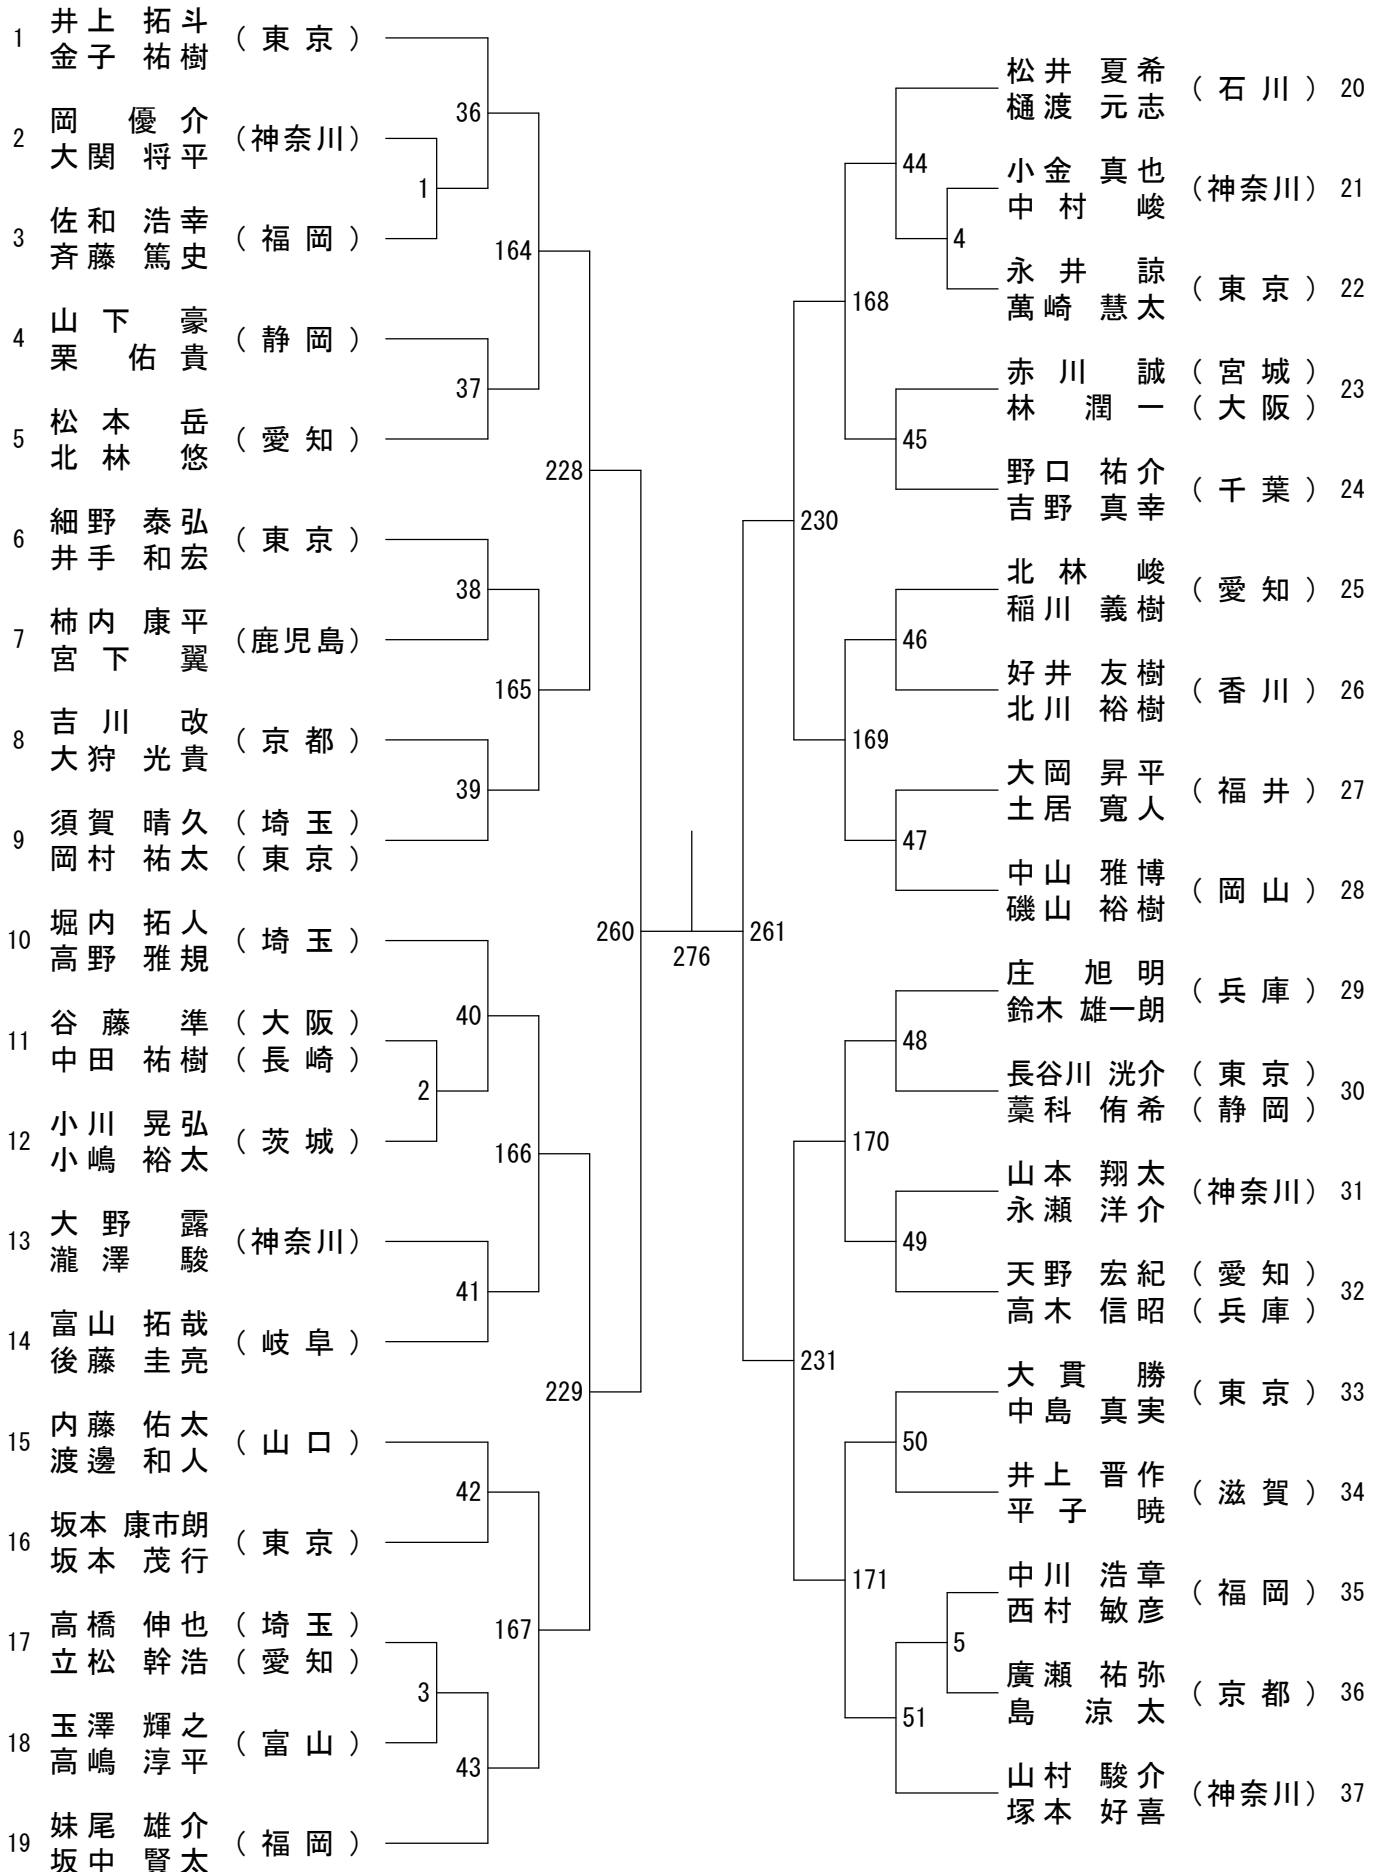

第58回全日本社会人バドミントン選手権大会

平成27年8月29日-9月2日

男子ダブルスー1