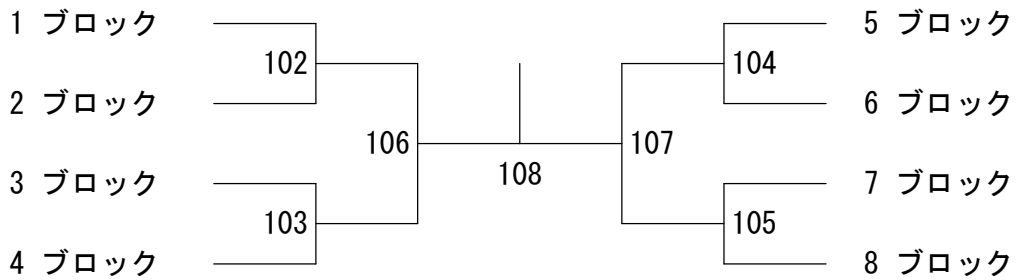

第58回全日本社会人バドミントン選手権大会

平成27年8月29日-9月2日

男子シングルス

男子ダブルス

女子シングルス

女子ダブルス

混合ダブルス