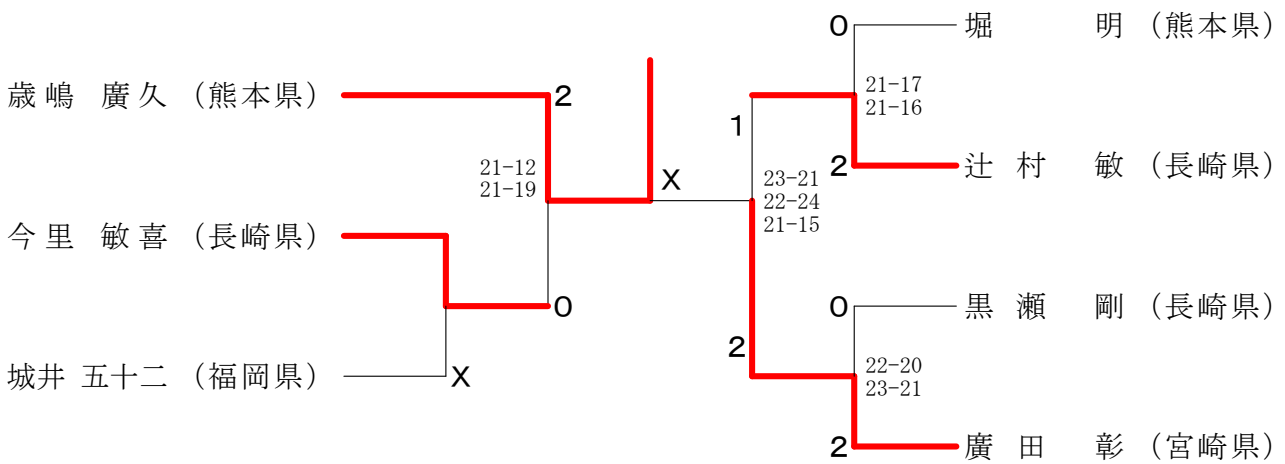

令和2年2月1日-2日 福岡市総合体育館

50歳以上男子シングルス

55歳以上男子シングルス

60歳以上男子シングルス

65歳以上男子シングルス

70歳以上男子シングルス

一般女子シングルス

第65回全九州社会人バドミントン選手権大会

令和2年2月1日-2日 福岡市総合体育館

一般男子ダブルス

30歳以上男子ダブルス

第65回全九州社会人バドミントン選手権大会

令和2年2月1日-2日 福岡市総合体育館

40歳以上男子ダブルス

第65回全九州社会人バドミントン選手権大会

令和2年2月1日-2日 福岡市総合体育館