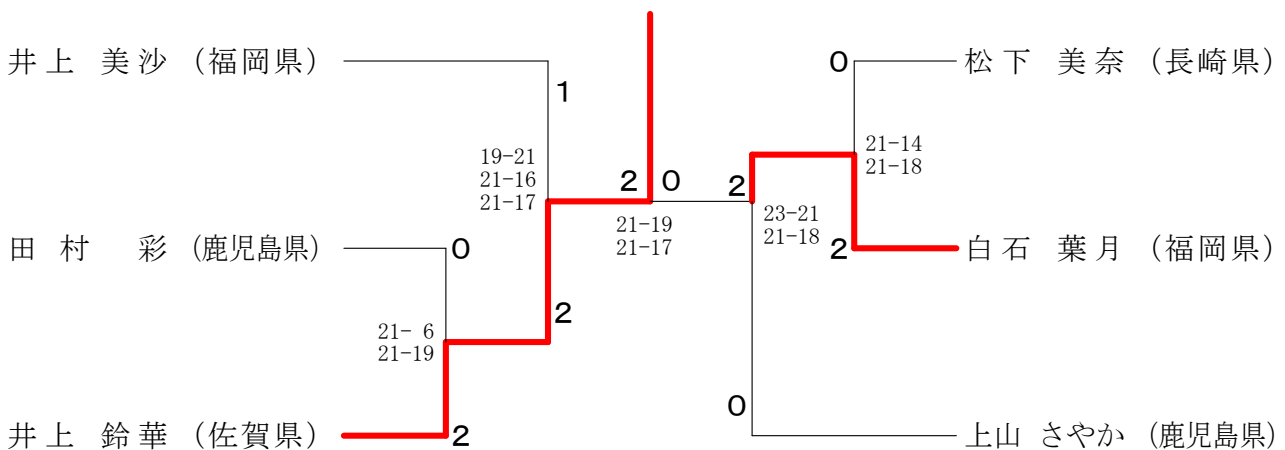

令和2年2月1日-2日 福岡市総合体育館

50歳以上男子シングルス

55歳以上男子シングルス

60歳以上男子シングルス

65歳以上男子シングルス

70歳以上男子シングルス

一般女子シングルス

第65回全九州社会人バドミントン選手権大会

令和2年2月1日-2日 福岡市総合体育館

一般男子ダブルス

30歳以上男子ダブルス

第65回全九州社会人バドミントン選手権大会

令和2年2月1日-2日 福岡市総合体育館

40歳以上男子ダブルス

第65回全九州社会人バドミントン選手権大会

令和2年2月1日-2日 福岡市総合体育館