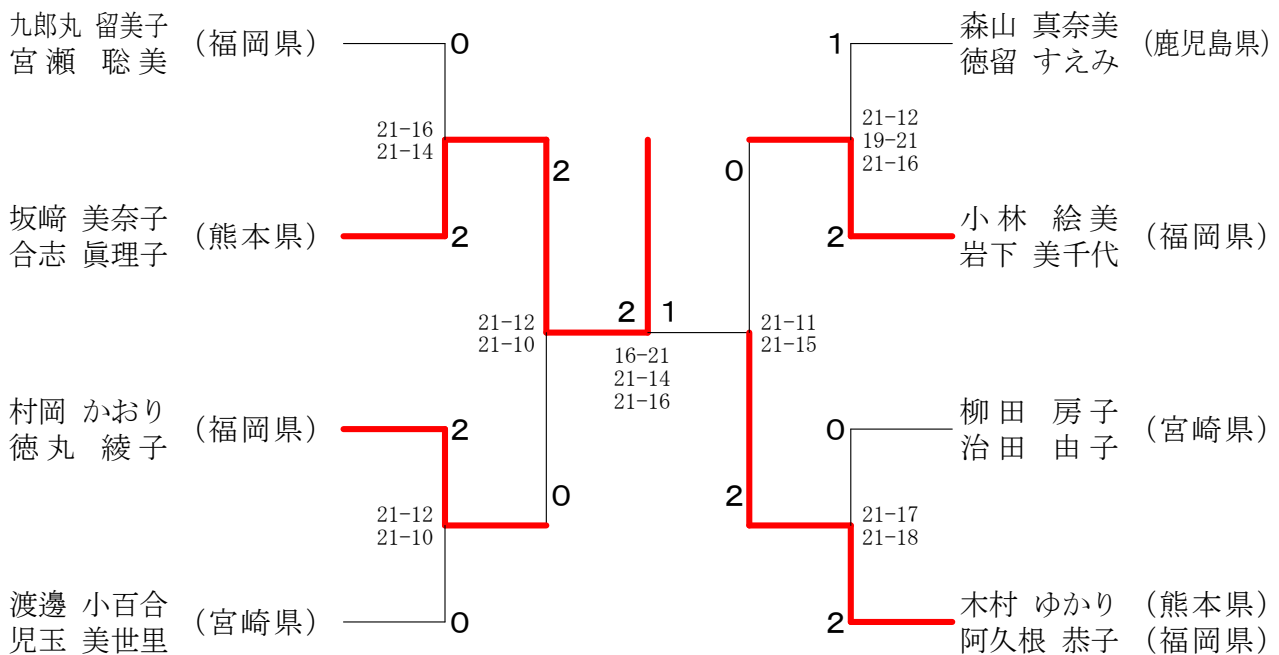

50歳以上男子ダブルス

55歳以上男子ダブルス

第65回全九州社会人バドミントン選手権大会

令和2年2月1日-2日 福岡市総合体育館

60歳以上男子ダブルス

65歳以上男子ダブルス

70歳以上男子ダブルス

一般女子ダブルス

30歳以上女子ダブルス

第65回全九州社会人バドミントン選手権大会

令和2年2月1日-2日 福岡市総合体育館

40歳以上女子ダブルス

50歳以上女子ダブルス

第65回全九州社会人バドミントン選手権大会

令和2年2月1日-2日 福岡市総合体育館

一般混合ダブルス