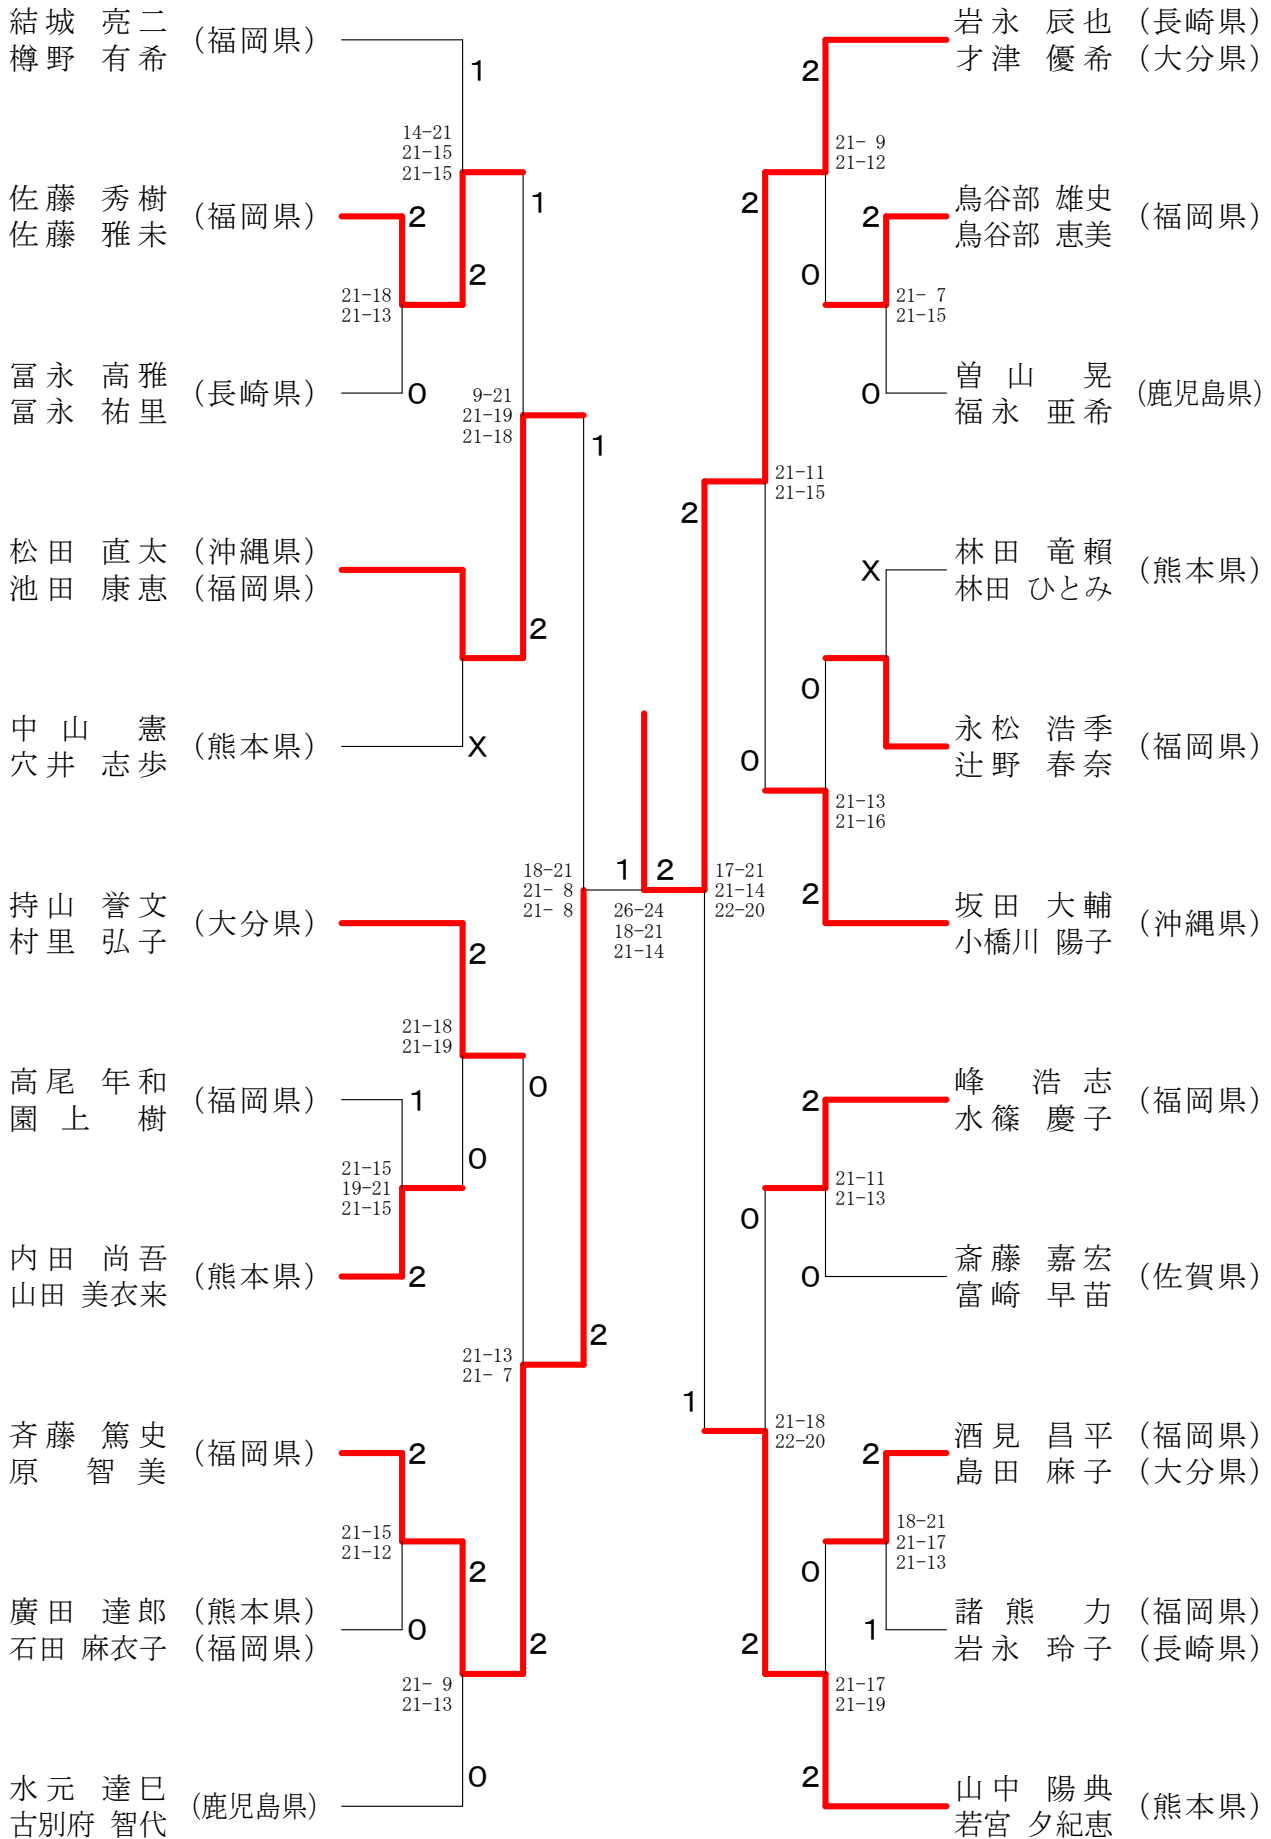

第65回全九州社会人バドミントン選手権大会

令和2年2月1日-2日 福岡市総合体育館

一般混合ダブルス

具志堅 興平 (福岡県)	2	21-12 21-8	2	21-11 21-14	原田 和憲 (福岡県)	
井上 亜沙美	0		0		工藤 ひな子 (福岡県)	
納富 健太朗 (佐賀県)	0	21-13 21-13	1	21-12 21-17	桑原 良 (熊本県)	
納富 由愛	0		0	X	神尾 佳奈 (福岡県)	
福島 佑太 (熊本県)	2	21-4 22-20	0		中村 彰良 (鹿児島県)	
佐和 紗月 (福岡県)	0		0		川原 裕美子 (鹿児島県)	
中島 興平 (鹿児島県)	0	21-19 16-11 X	2	21-15 21-14	和久田 隆志 (福岡県)	
太田 朋美	0		1		大石 愛美 (佐賀県)	
大槻 純也 (福岡県)	2	21-10 21-15	1		平山 貴祥 (福岡県)	
若林 杏佳	0		0		吉永 萌夏 (福岡県)	
田中 祐樹 (熊本県)	0	20-22 21-16 21-11	0	20-22 25-23 21-14	X	
上野 真理子	0		0		本田 陸斗 (熊本県)	
井上 陽文 (福岡県)	0	21-14 21-18	2	1	1	
福永 有希	0		2	1	古浦 翔大 (福岡県)	
定宗 隆一郎 (宮崎県)	2		2	2	白石 美香 (福岡県)	
定宗 奈津子	2		0	2	12-21 21-14 21-17	
		21-14 21-12	2	0	2	諸熊 剛明 (佐賀県)
		21-18 21-15	0	21-15 17-21 21-18	山田 雅子 (佐賀県)	
鈴木 一斗 (大分県)	0		2		吉本 貴 (福岡県)	
中山 映奈	0	21-12 21-15	2	2	堂山 美羽 (福岡県)	
松原 恭平 (佐賀県)	2		2	2	21-11 21-14	
林 恵未 (福岡県)	2		0	0	濱崎 英輝 (鹿児島県)	
		21-8 21-17	2	21-15 21-10	福森 弥生 (鹿児島県)	
西岡 寛朗 (熊本県)	0		0	0	謝 建彬 (佐賀県)	
原口 聖望	0	21-16 22-20	0	0	緒方 かおり (佐賀県)	
岡 純矢 (福岡県)	2		0	2	21-16 22-20	
伊達 はるか	2		0	2	田原 翔太朗 (熊本県)	
		21-12 21-11	0	2	北村 花帆 (熊本県)	
		25-23 22-20	2			
竹原 光伸 (熊本県)	2		2		小川 航平 (佐賀県)	
湯田 志穂子	2	21-15 21-8	2	0	2	
	0		0	0	原田 奈津子 (福岡県)	
東 頼孝 (佐賀県)	0		0	0	23-21 21-16	
馬渡 明季	0		0	0	下大迫 将喬 (大分県)	
		21-13 22-20	0	0	太田 愛理 (大分県)	
中尾 直人 (福岡県)	0		1	21-12 21-15		
濱田 優梨恵	0		2	1	武田 雅史 (福岡県)	
			2	2	武田 智子 (福岡県)	
西川 智喜 (鹿児島県)	X		2	2	21-15 20-22 21-11	
堀田 彩加	X		2	2	浅尾 恵太 (熊本県)	
					宅島 あや子 (熊本県)	

第65回全九州社会人バドミントン選手権大会

令和2年2月1日-2日 福岡市総合体育館

30歳以上混合ダブルス