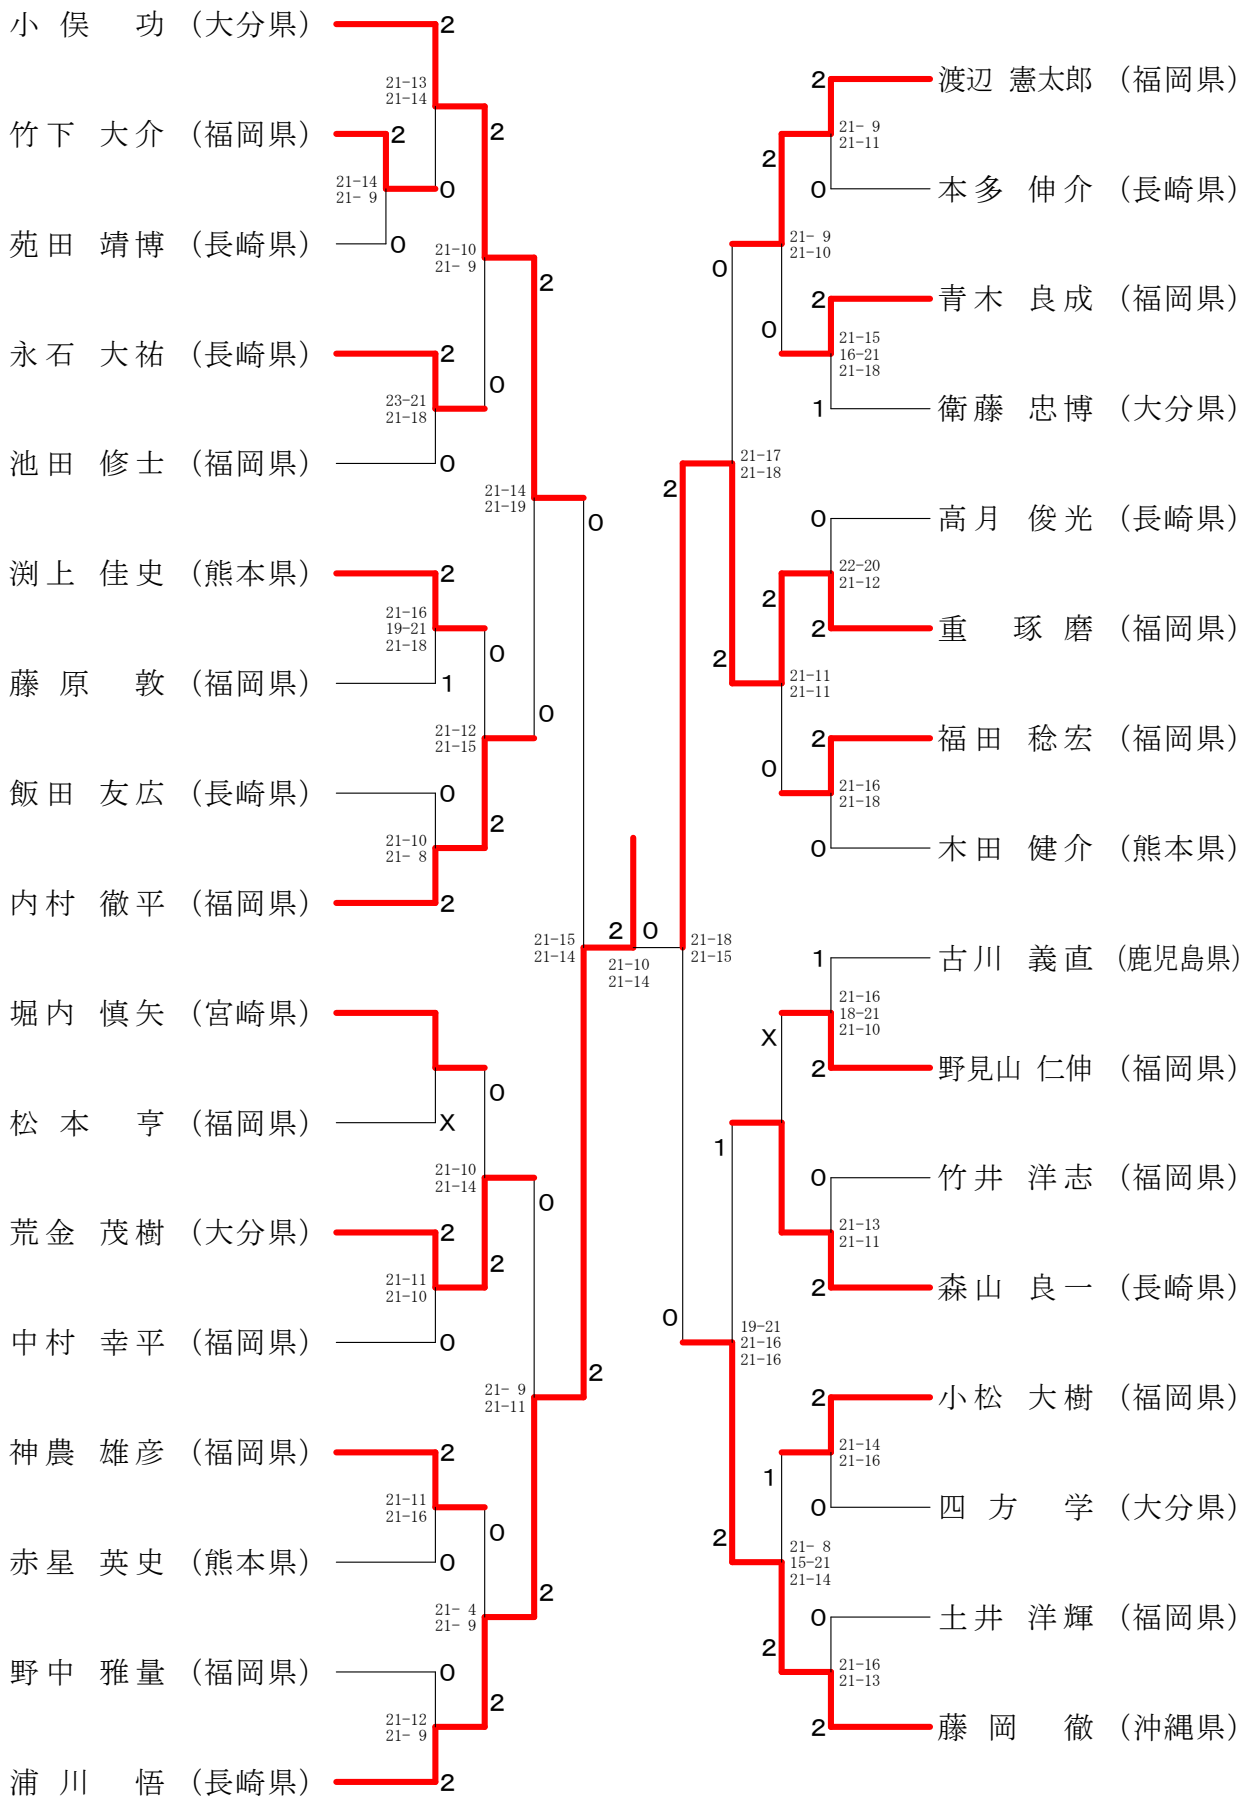

第65回全九州社会人バドミントン選手権大会

一般男子シングルス

令和2年2月1日-2日 福岡市総合体育館

第65回全九州社会人バドミントン選手権大会

令和2年2月1日-2日 福岡市総合体育館

30歳以上男子シングルス

40歳以上男子シングルス

第65回全九州社会人バドミントン選手権大会

令和2年2月1日-2日 福岡市総合体育館

50歳以上男子シングルス

55歳以上男子シングルス

60歳以上男子シングルス

65歳以上男子シングルス

70歳以上男子シングルス

一般女子シングルス

第65回全九州社会人バドミントン選手権大会

令和2年2月1日-2日 福岡市総合体育館

一般男子ダブルス

30歳以上男子ダブルス

第65回全九州社会人バドミントン選手権大会

令和2年2月1日-2日 福岡市総合体育館

40歳以上男子ダブルス

第65回全九州社会人バドミントン選手権大会

令和2年2月1日-2日 福岡市総合体育館

50歳以上男子ダブルス

55歳以上男子ダブルス

第65回全九州社会人バドミントン選手権大会

令和2年2月1日-2日 福岡市総合体育館

60歳以上男子ダブルス

65歳以上男子ダブルス

70歳以上男子ダブルス

一般女子ダブルス