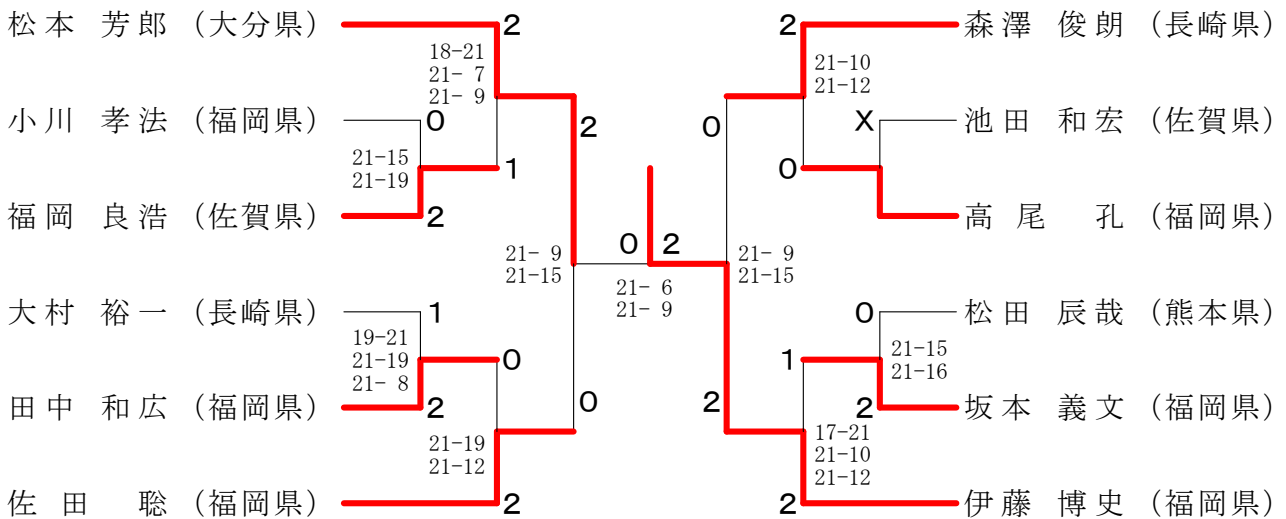

第65回全九州社会人バドミントン選手権大会

一般男子シングルス

令和2年2月1日-2日 福岡市総合体育館

第65回全九州社会人バドミントン選手権大会

令和2年2月1日-2日 福岡市総合体育館

30歳以上男子シングルス

40歳以上男子シングルス

第65回全九州社会人バドミントン選手権大会

令和2年2月1日-2日 福岡市総合体育館

50歳以上男子シングルス

55歳以上男子シングルス

60歳以上男子シングルス

65歳以上男子シングルス

70歳以上男子シングルス

一般女子シングルス

第65回全九州社会人バドミントン選手権大会