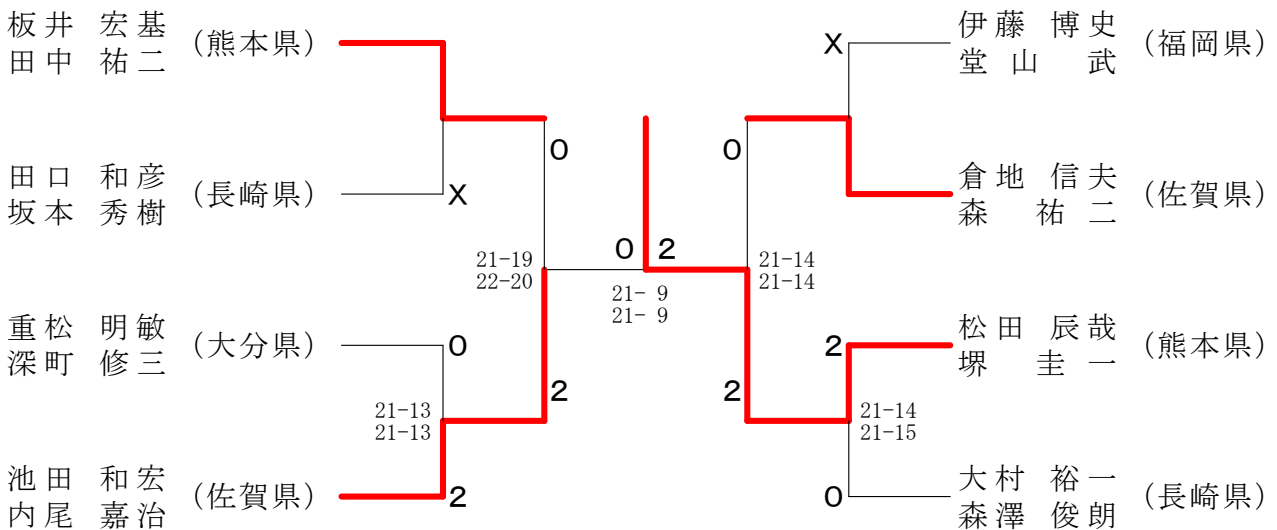

令和2年2月1日-2日 福岡市総合体育館

50歳以上男子シングルス

55歳以上男子シングルス

60歳以上男子シングルス

65歳以上男子シングルス

70歳以上男子シングルス

一般女子シングルス

第65回全九州社会人バドミントン選手権大会

令和2年2月1日-2日 福岡市総合体育館

一般男子ダブルス

30歳以上男子ダブルス

第65回全九州社会人バドミントン選手権大会

令和2年2月1日-2日 福岡市総合体育館

40歳以上男子ダブルス

第65回全九州社会人バドミントン選手権大会

令和2年2月1日-2日 福岡市総合体育館

50歳以上男子ダブルス

55歳以上男子ダブルス

第65回全九州社会人バドミントン選手権大会

令和2年2月1日-2日 福岡市総合体育館

60歳以上男子ダブルス

65歳以上男子ダブルス

70歳以上男子ダブルス

一般女子ダブルス