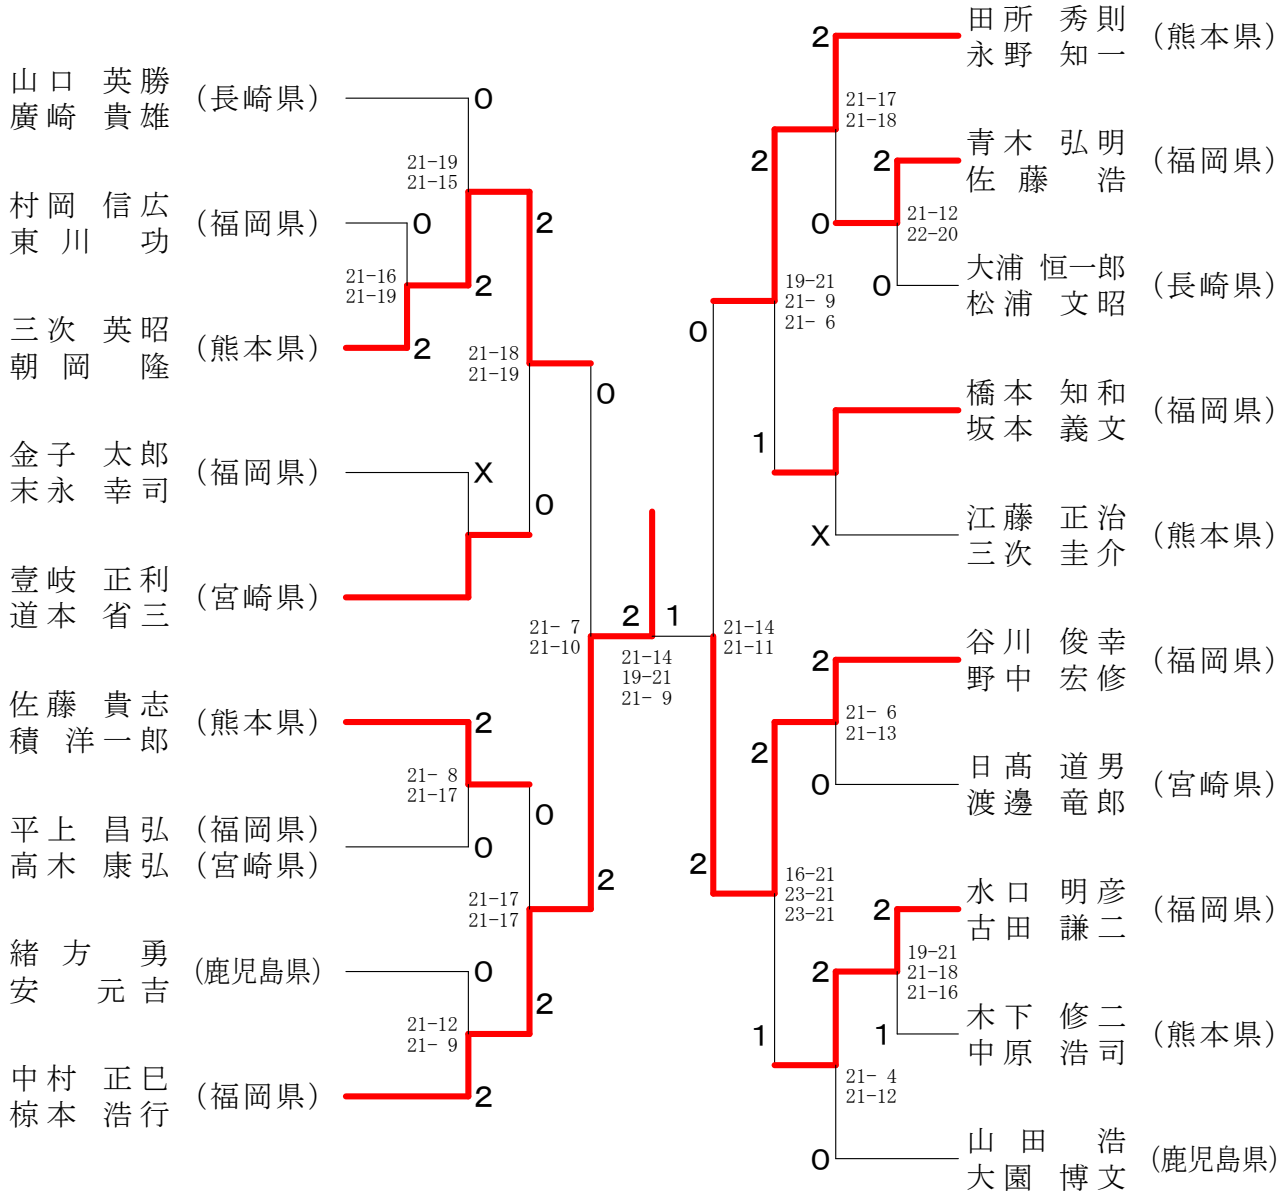

令和2年2月1日-2日 福岡市総合体育館

50歳以上男子シングルス

55歳以上男子シングルス

60歳以上男子シングルス

65歳以上男子シングルス

70歳以上男子シングルス

一般女子シングルス

第65回全九州社会人バドミントン選手権大会

令和2年2月1日-2日 福岡市総合体育館

一般男子ダブルス

30歳以上男子ダブルス

第65回全九州社会人バドミントン選手権大会

令和2年2月1日-2日 福岡市総合体育館

40歳以上男子ダブルス

第65回全九州社会人バドミントン選手権大会

令和2年2月1日-2日 福岡市総合体育館

50歳以上男子ダブルス

55歳以上男子ダブルス

第65回全九州社会人バドミントン選手権大会

令和2年2月1日-2日 福岡市総合体育館

60歳以上男子ダブルス

65歳以上男子ダブルス

70歳以上男子ダブルス

一般女子ダブルス

30歳以上女子ダブルス

第65回全九州社会人バドミントン選手権大会

令和2年2月1日-2日 福岡市総合体育館

40歳以上女子ダブルス

50歳以上女子ダブルス

第65回全九州社会人バドミントン選手権大会

令和2年2月1日-2日 福岡市総合体育館

一般混合ダブルス