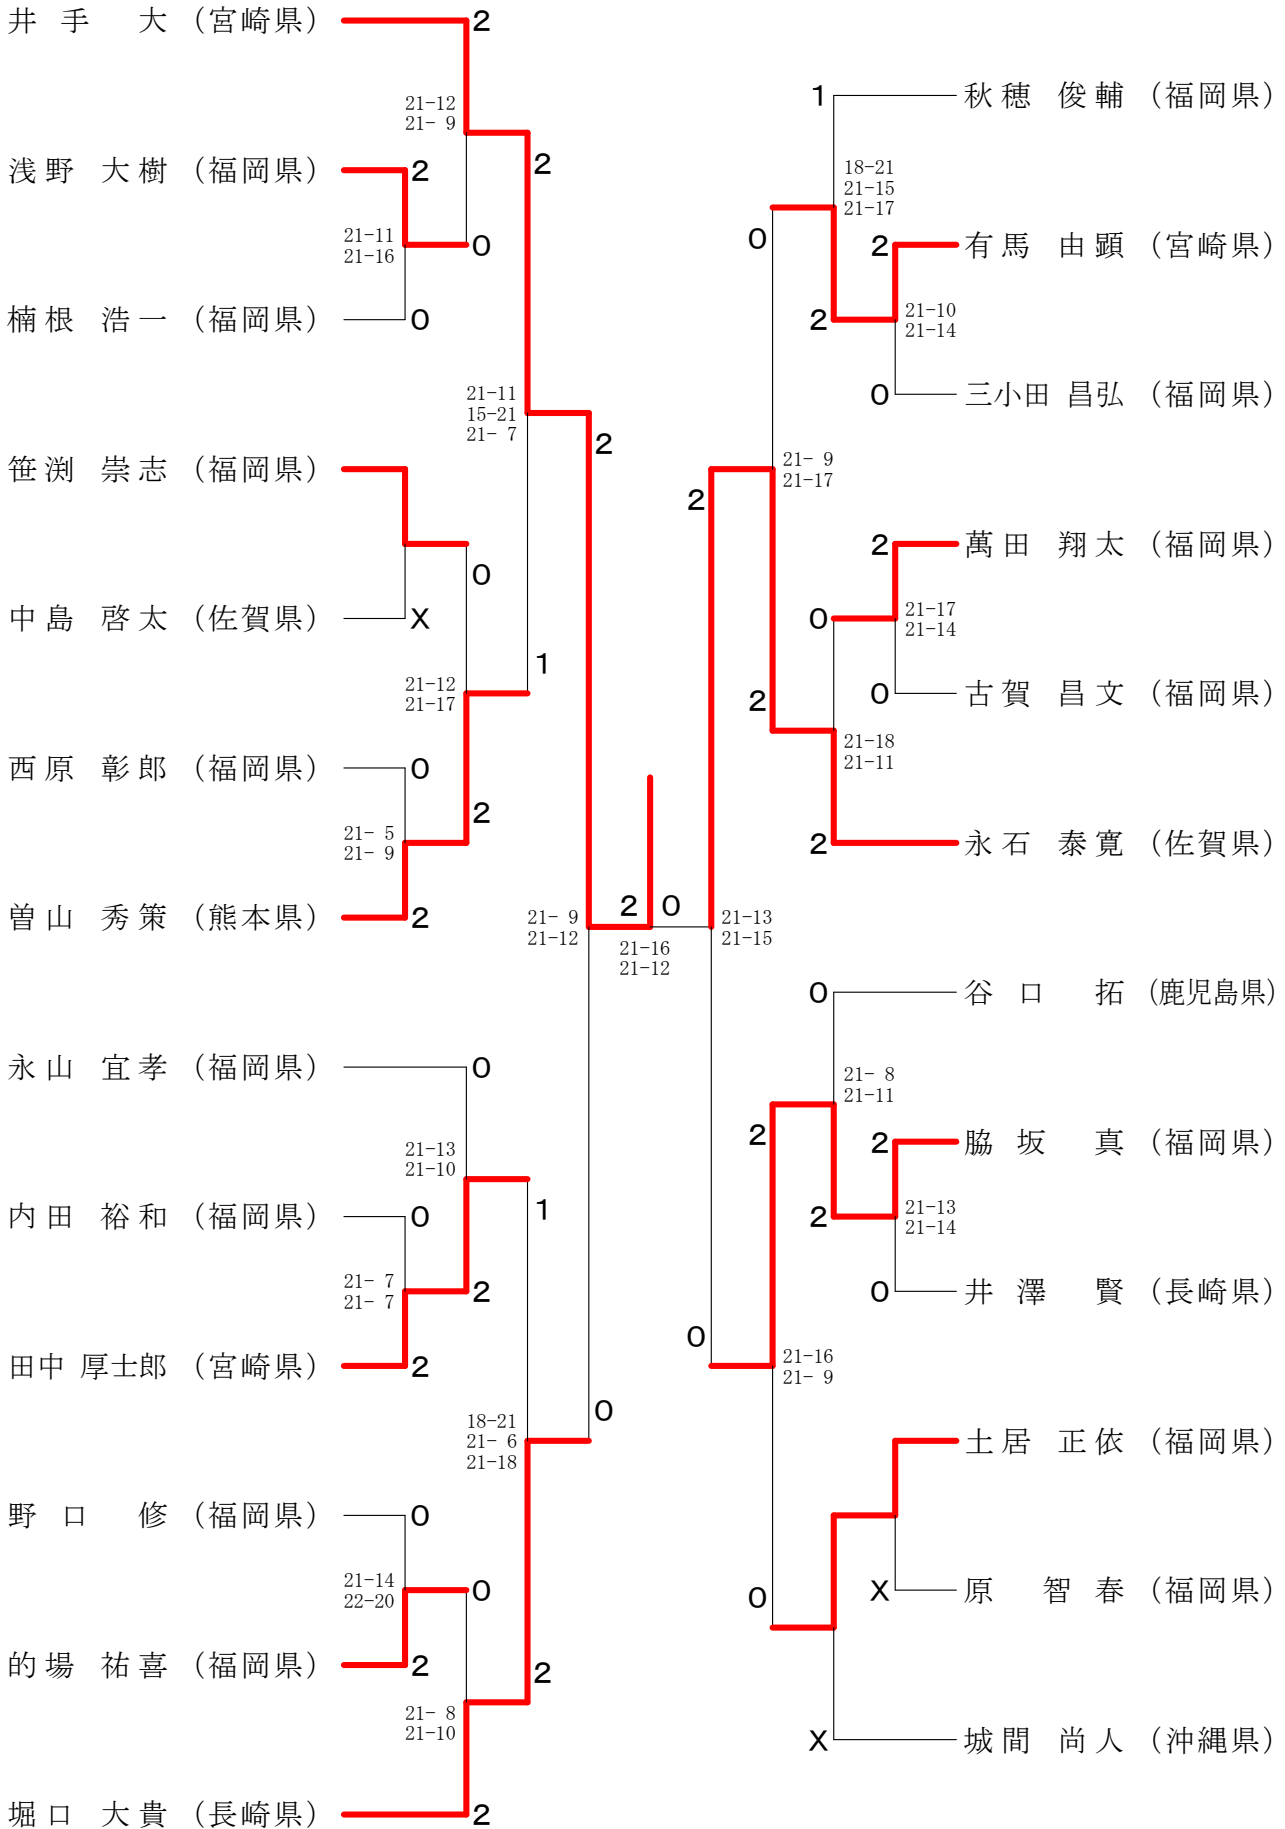

第65回全九州社会人バドミントン選手権大会

一般男子シングルス

令和2年2月1日-2日 福岡市総合体育館

第65回全九州社会人バドミントン選手権大会

令和2年2月1日-2日 福岡市総合体育館

30歳以上男子シングルス

40歳以上男子シングルス

第65回全九州社会人バドミントン選手権大会

令和2年2月1日-2日 福岡市総合体育館

50歳以上男子シングルス

55歳以上男子シングルス

60歳以上男子シングルス

65歳以上男子シングルス

70歳以上男子シングルス

一般女子シングルス

第65回全九州社会人バドミントン選手権大会

令和2年2月1日-2日 福岡市総合体育館

一般男子ダブルス

30歳以上男子ダブルス

第65回全九州社会人バドミントン選手権大会

令和2年2月1日-2日 福岡市総合体育館

40歳以上男子ダブルス

第65回全九州社会人バドミントン選手権大会

令和2年2月1日-2日 福岡市総合体育館

50歳以上男子ダブルス

55歳以上男子ダブルス

第65回全九州社会人バドミントン選手権大会

令和2年2月1日-2日 福岡市総合体育館

60歳以上男子ダブルス

65歳以上男子ダブルス

70歳以上男子ダブルス

一般女子ダブルス