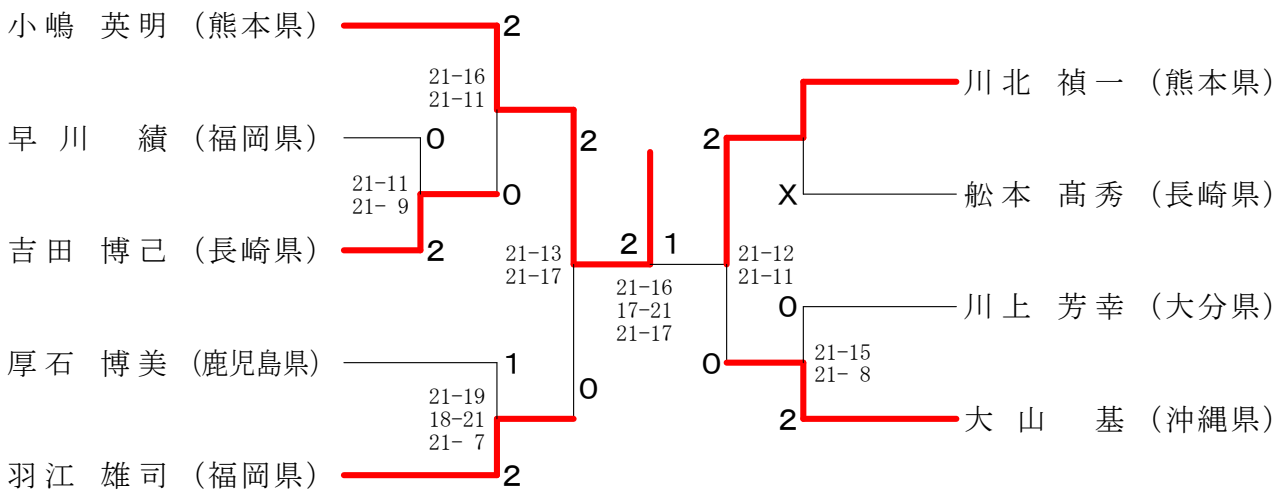

令和2年2月1日-2日 福岡市総合体育館

50歳以上男子シングルス

55歳以上男子シングルス

60歳以上男子シングルス

65歳以上男子シングルス

70歳以上男子シングルス

一般女子シングルス

第65回全九州社会人バドミントン選手権大会

令和2年2月1日-2日 福岡市総合体育館

一般男子ダブルス

30歳以上男子ダブルス

第65回全九州社会人バドミントン選手権大会

令和2年2月1日-2日 福岡市総合体育館

40歳以上男子ダブルス

第65回全九州社会人バドミントン選手権大会

令和2年2月1日-2日 福岡市総合体育館