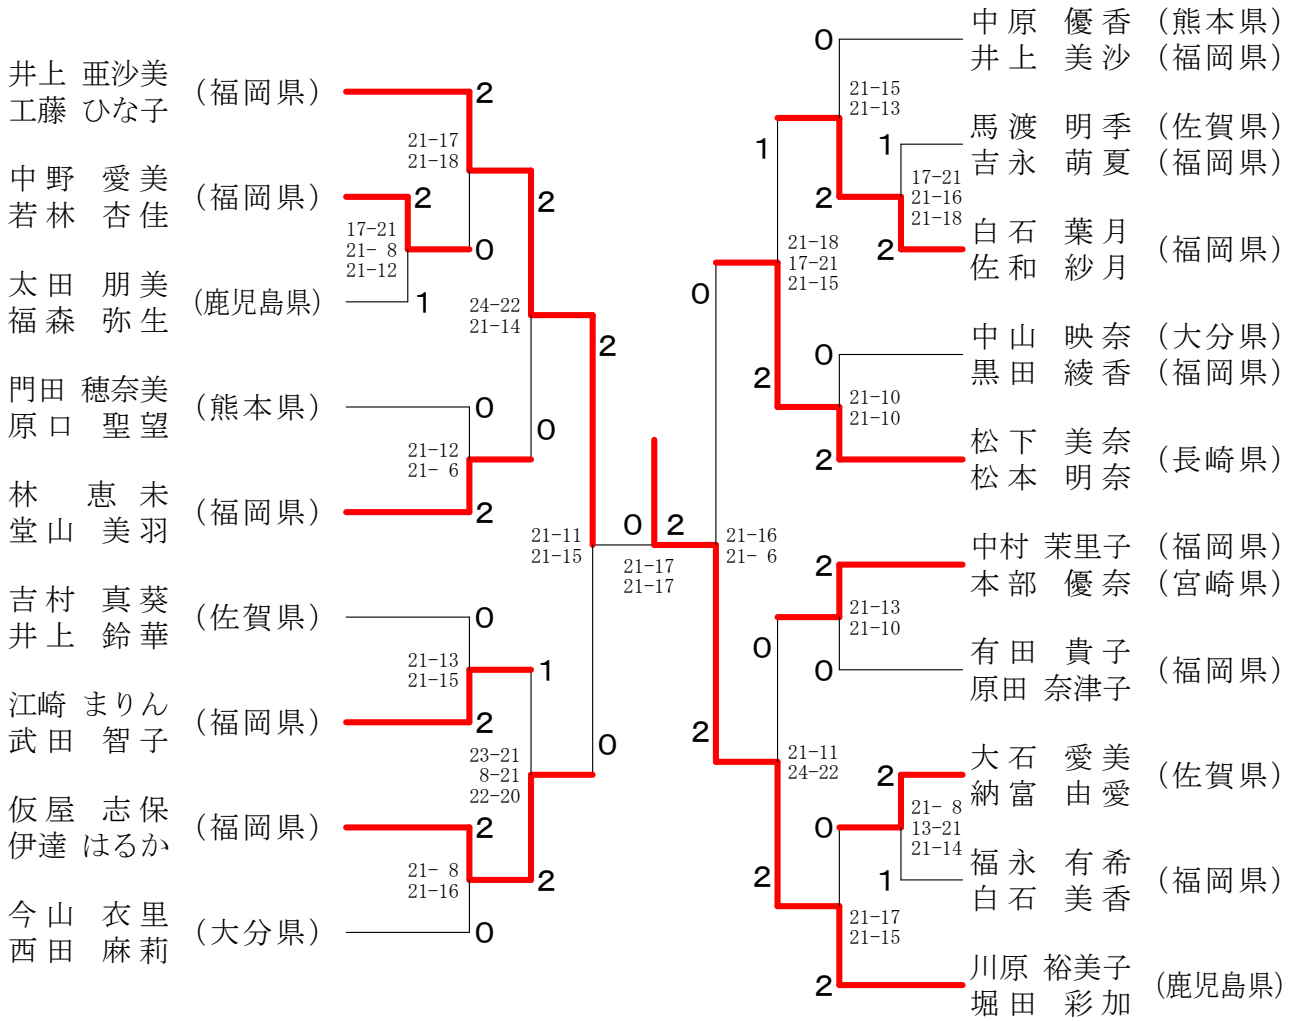

令和2年2月1日-2日 福岡市総合体育館

一般男子ダブルス

30歳以上男子ダブルス

第65回全九州社会人バドミントン選手権大会

令和2年2月1日-2日 福岡市総合体育館

40歳以上男子ダブルス

第65回全九州社会人バドミントン選手権大会

令和2年2月1日-2日 福岡市総合体育館

50歳以上男子ダブルス

55歳以上男子ダブルス

第65回全九州社会人バドミントン選手権大会

令和2年2月1日-2日 福岡市総合体育館

60歳以上男子ダブルス

65歳以上男子ダブルス

70歳以上男子ダブルス

一般女子ダブルス

30歳以上女子ダブルス

第65回全九州社会人バドミントン選手権大会

令和2年2月1日-2日 福岡市総合体育館

40歳以上女子ダブルス

50歳以上女子ダブルス

第65回全九州社会人バドミントン選手権大会

令和2年2月1日-2日 福岡市総合体育館

一般混合ダブルス