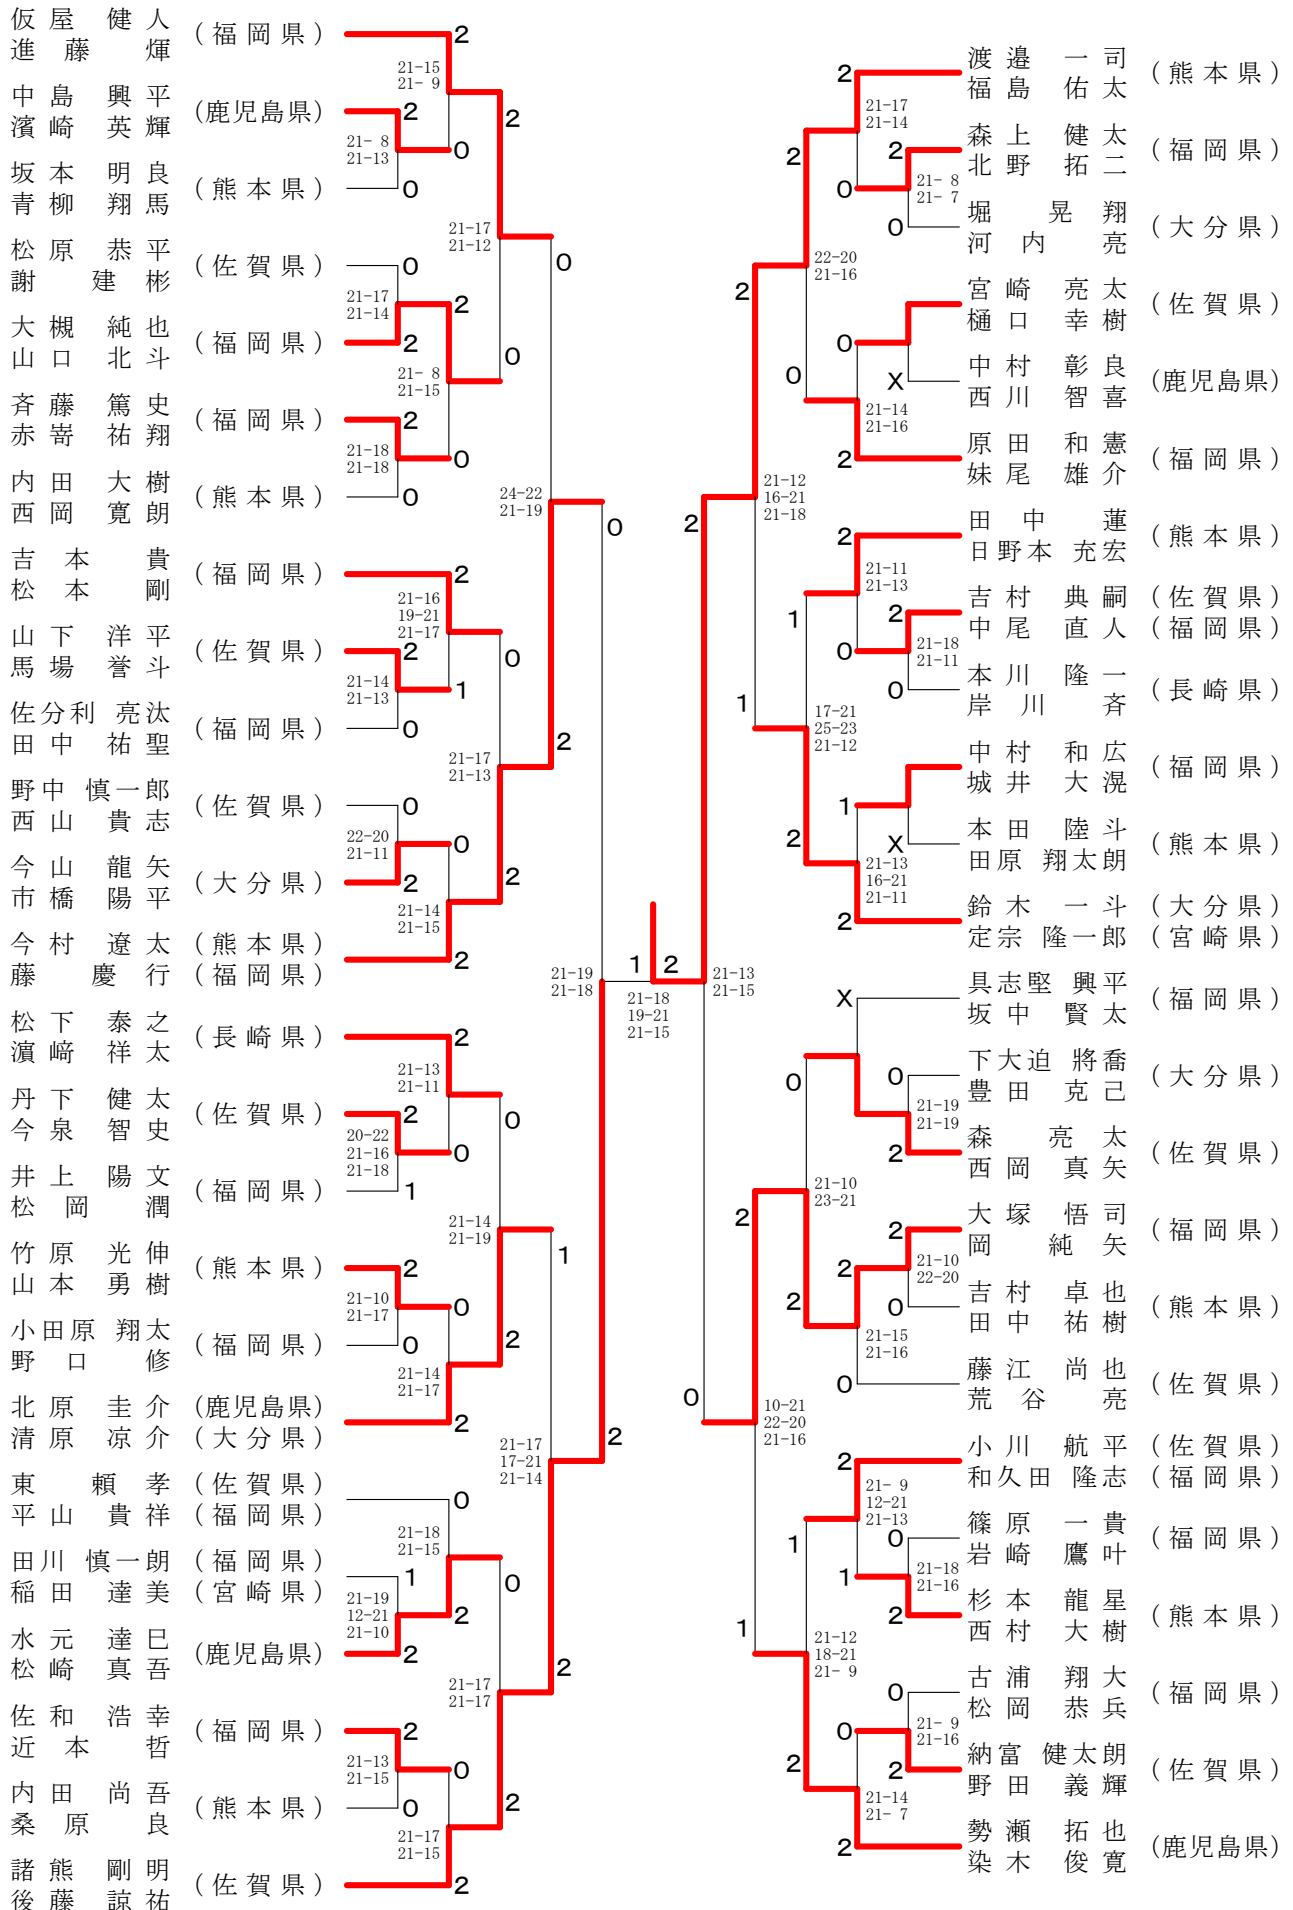

第65回全九州社会人バドミントン選手権大会

一般男子シングルス

令和2年2月1日-2日 福岡市総合体育館

第65回全九州社会人バドミントン選手権大会

令和2年2月1日-2日 福岡市総合体育館

30歳以上男子シングルス

40歳以上男子シングルス

第65回全九州社会人バドミントン選手権大会

令和2年2月1日-2日 福岡市総合体育館

50歳以上男子シングルス

55歳以上男子シングルス

60歳以上男子シングルス

65歳以上男子シングルス

70歳以上男子シングルス

一般女子シングルス

第65回全九州社会人バドミントン選手権大会

令和2年2月1日-2日 福岡市総合体育館

一般男子ダブルス

30歳以上男子ダブルス

第65回全九州社会人バドミントン選手権大会

令和2年2月1日-2日 福岡市総合体育館

40歳以上男子ダブルス

第65回全九州社会人バドミントン選手権大会

令和2年2月1日-2日 福岡市総合体育館

50歳以上男子ダブルス

55歳以上男子ダブルス

第65回全九州社会人バドミントン選手権大会

令和2年2月1日-2日 福岡市総合体育館

60歳以上男子ダブルス

65歳以上男子ダブルス

70歳以上男子ダブルス

一般女子ダブルス