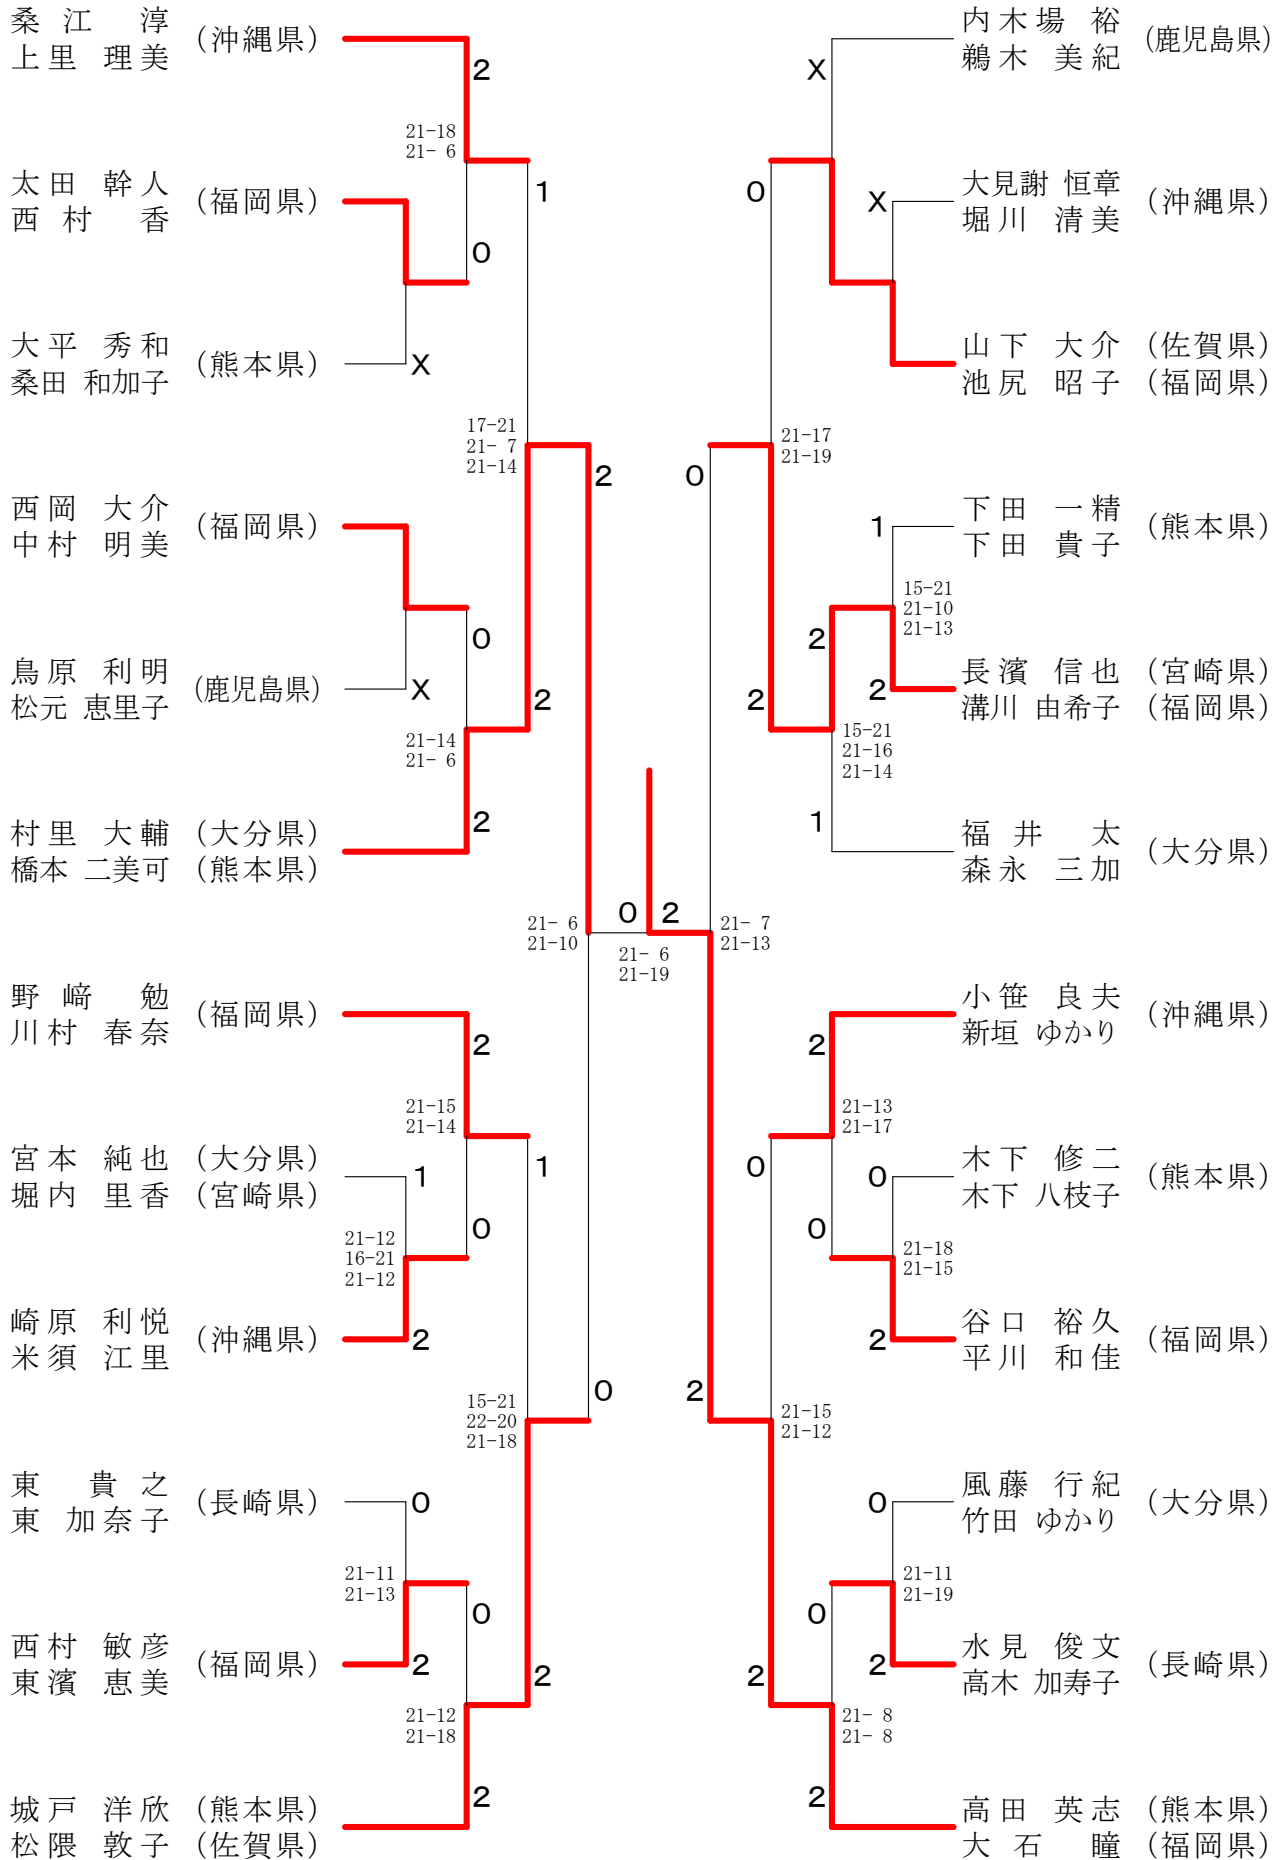

令和2年2月1日-2日 福岡市総合体育館

一般男子ダブルス

30歳以上男子ダブルス

第65回全九州社会人バドミントン選手権大会

令和2年2月1日-2日 福岡市総合体育館

40歳以上男子ダブルス

第65回全九州社会人バドミントン選手権大会

令和2年2月1日-2日 福岡市総合体育館

50歳以上男子ダブルス

55歳以上男子ダブルス

第65回全九州社会人バドミントン選手権大会

令和2年2月1日-2日 福岡市総合体育館

60歳以上男子ダブルス

65歳以上男子ダブルス

70歳以上男子ダブルス

一般女子ダブルス

30歳以上女子ダブルス

第65回全九州社会人バドミントン選手権大会

令和2年2月1日-2日 福岡市総合体育館

40歳以上女子ダブルス

50歳以上女子ダブルス

第65回全九州社会人バドミントン選手権大会

令和2年2月1日-2日 福岡市総合体育館

一般混合ダブルス

第65回全九州社会人バドミントン選手権大会

令和2年2月1日-2日 福岡市総合体育館

30歳以上混合ダブルス

第65回全九州社会人バドミントン選手権大会

令和2年2月1日-2日 福岡市総合体育館

40歳以上混合ダブルス

50歳以上混合ダブルス