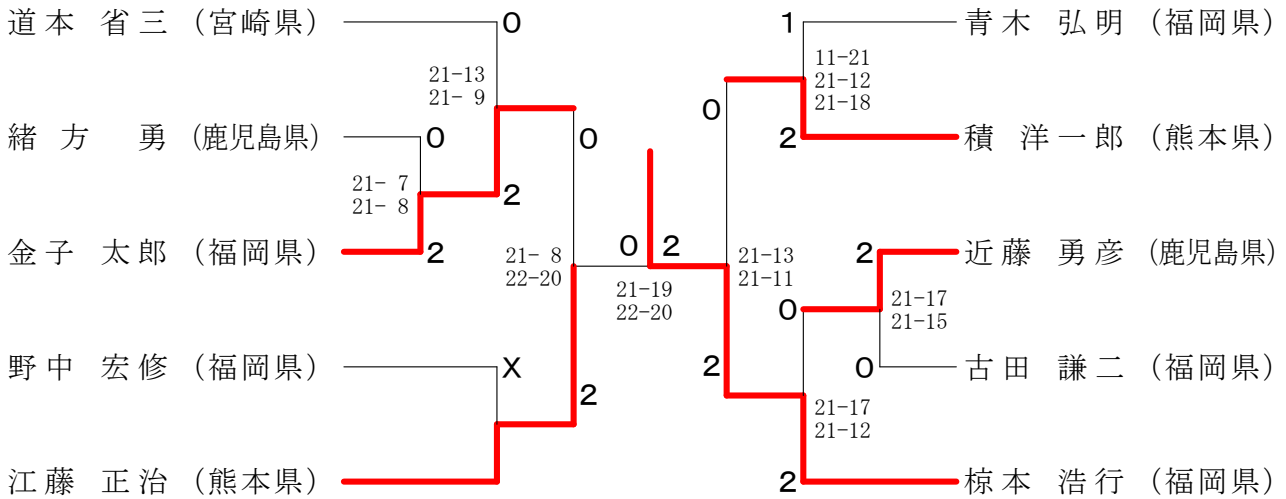

第65回全九州社会人バドミントン選手権大会

一般男子シングルス

令和2年2月1日-2日 福岡市総合体育館

第65回全九州社会人バドミントン選手権大会

令和2年2月1日-2日 福岡市総合体育館

30歳以上男子シングルス

40歳以上男子シングルス

第65回全九州社会人バドミントン選手権大会

令和2年2月1日-2日 福岡市総合体育館

50歳以上男子シングルス

55歳以上男子シングルス

60歳以上男子シングルス

65歳以上男子シングルス

70歳以上男子シングルス

一般女子シングルス

第65回全九州社会人バドミントン選手権大会