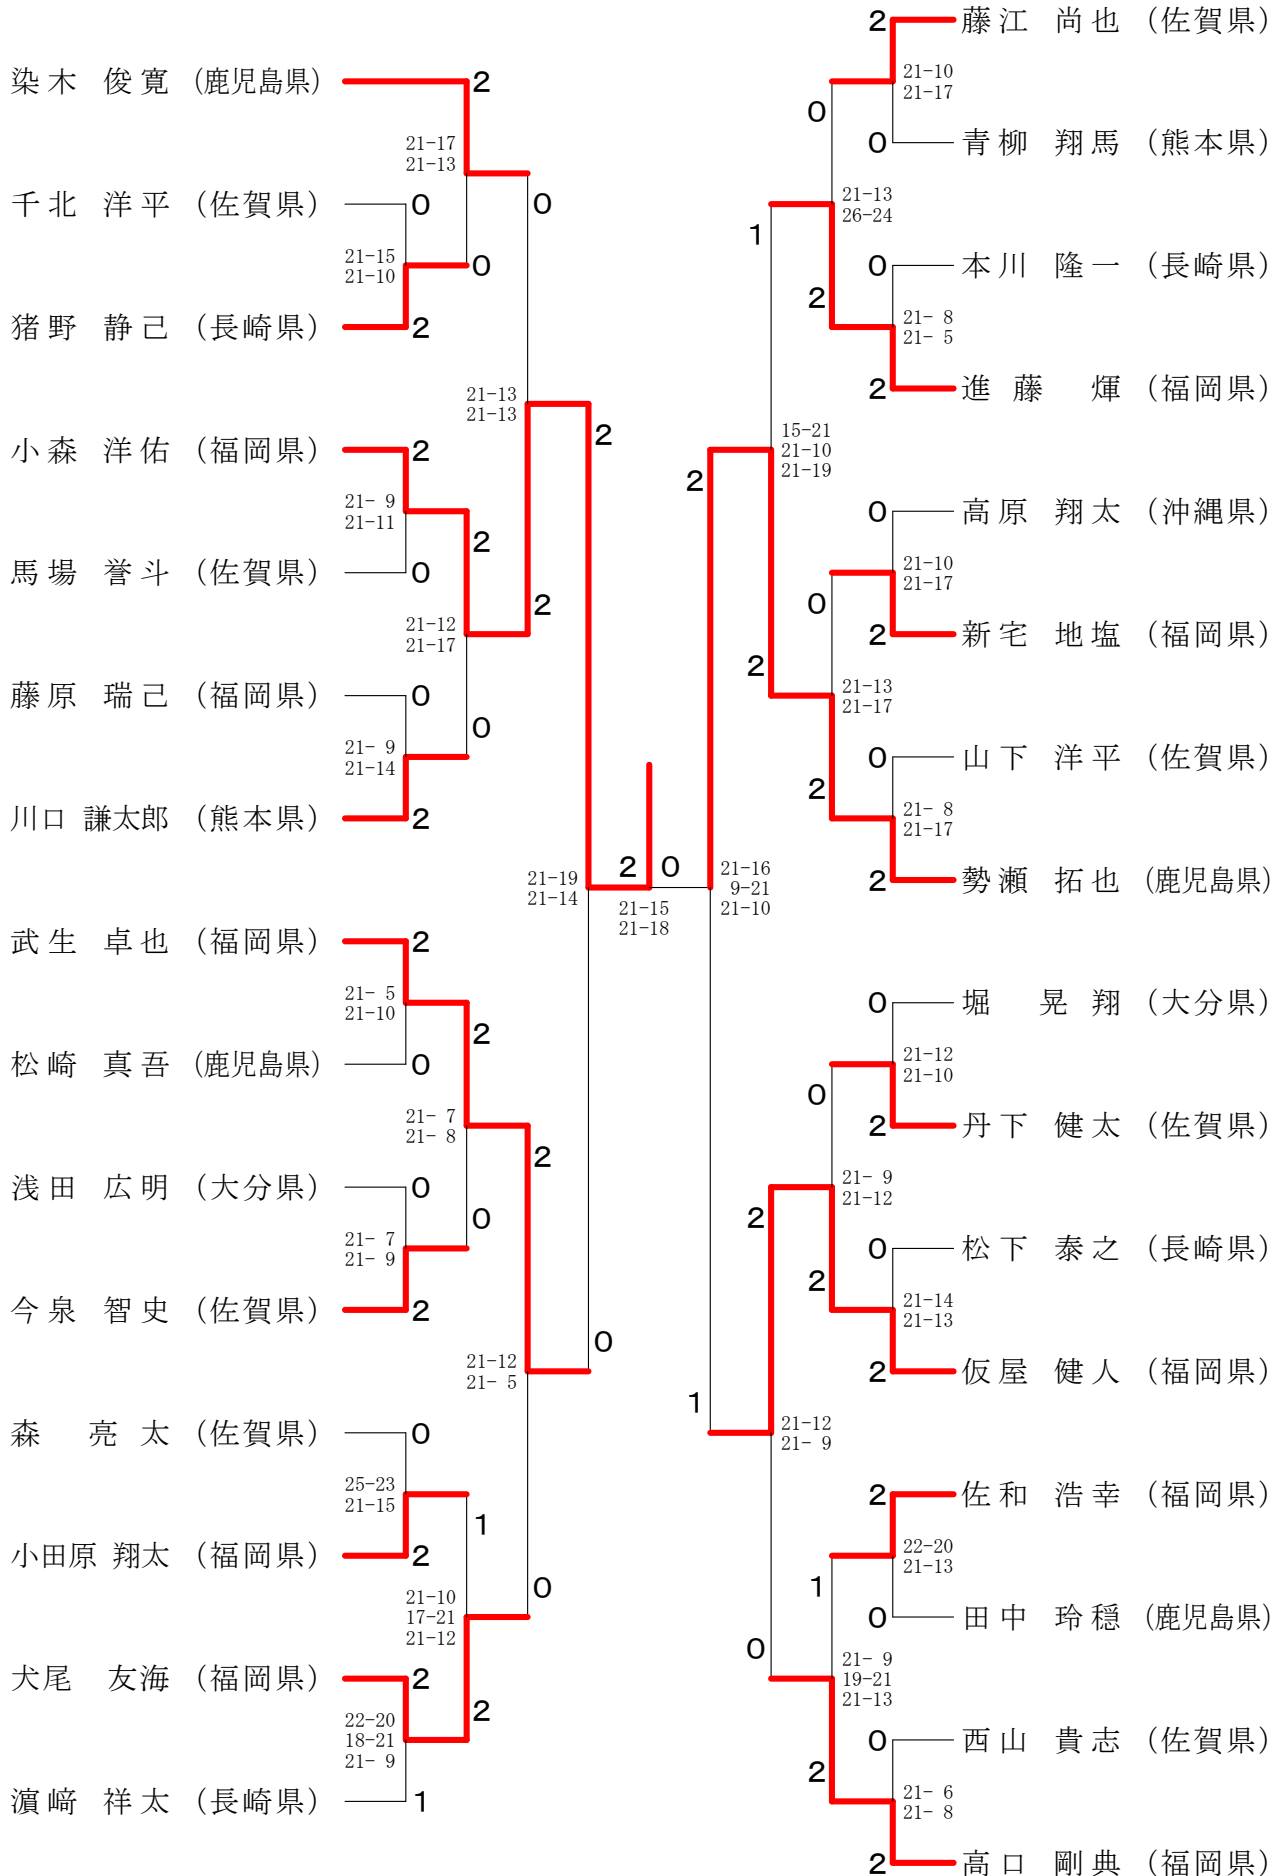

第65回全九州社会人バドミントン選手権大会

一般男子シングルス

令和2年2月1日-2日 福岡市総合体育館

第65回全九州社会人バドミントン選手権大会

令和2年2月1日-2日 福岡市総合体育館

30歳以上男子シングルス

40歳以上男子シングルス

第65回全九州社会人バドミントン選手権大会

令和2年2月1日-2日 福岡市総合体育館

50歳以上男子シングルス

55歳以上男子シングルス

60歳以上男子シングルス

65歳以上男子シングルス

70歳以上男子シングルス

一般女子シングルス

第65回全九州社会人バドミントン選手権大会

令和2年2月1日-2日 福岡市総合体育館

一般男子ダブルス

30歳以上男子ダブルス

第65回全九州社会人バドミントン選手権大会

令和2年2月1日-2日 福岡市総合体育館

40歳以上男子ダブルス

第65回全九州社会人バドミントン選手権大会

令和2年2月1日-2日 福岡市総合体育館

50歳以上男子ダブルス

55歳以上男子ダブルス

第65回全九州社会人バドミントン選手権大会

令和2年2月1日-2日 福岡市総合体育館

60歳以上男子ダブルス

65歳以上男子ダブルス

70歳以上男子ダブルス

一般女子ダブルス