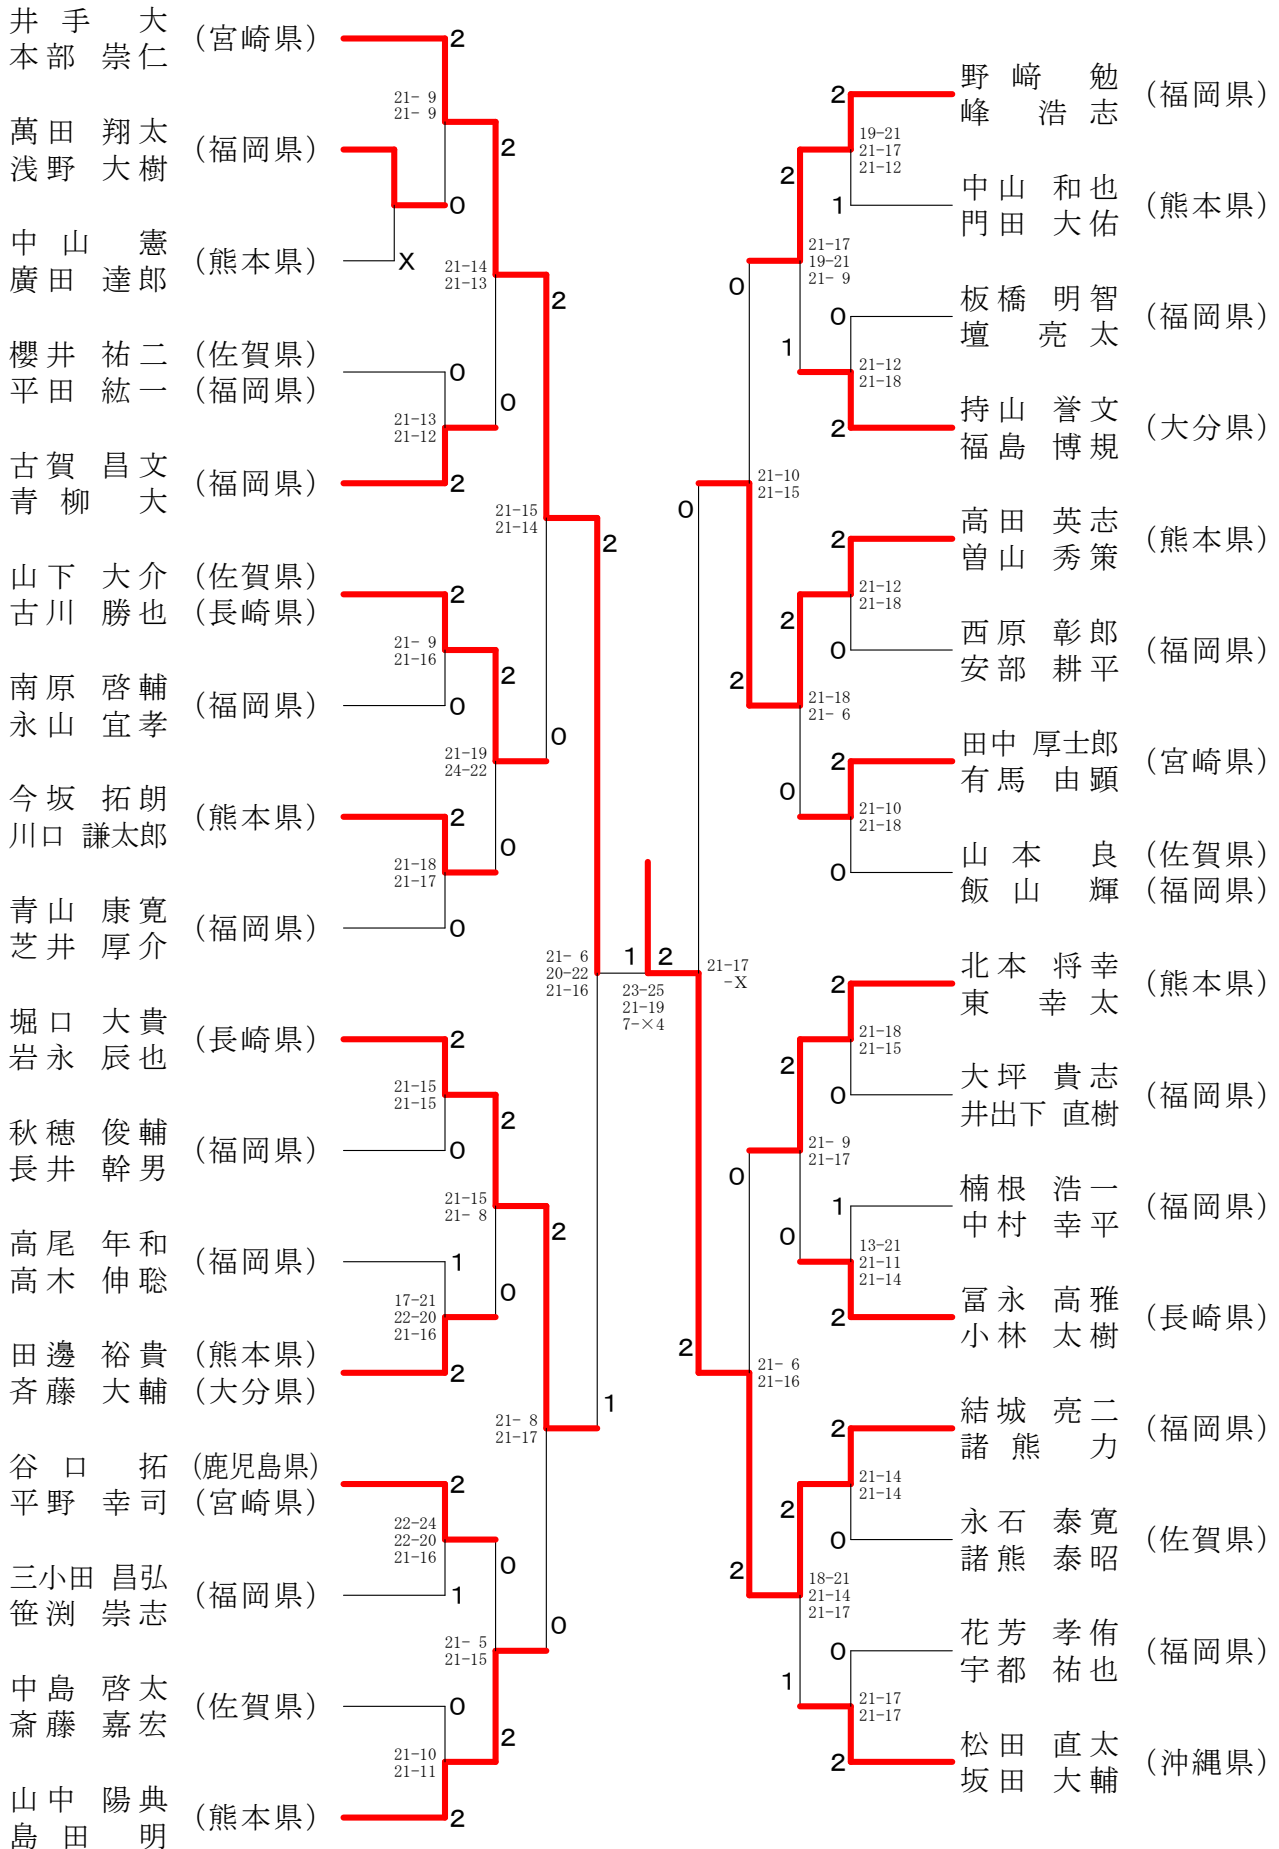

第65回全九州社会人バドミントン選手権大会

一般男子シングルス

令和2年2月1日-2日 福岡市総合体育館

第65回全九州社会人バドミントン選手権大会

令和2年2月1日-2日 福岡市総合体育館

30歳以上男子シングルス

40歳以上男子シングルス

第65回全九州社会人バドミントン選手権大会

令和2年2月1日-2日 福岡市総合体育館

50歳以上男子シングルス

55歳以上男子シングルス

60歳以上男子シングルス

65歳以上男子シングルス

70歳以上男子シングルス

一般女子シングルス

第65回全九州社会人バドミントン選手権大会

令和2年2月1日-2日 福岡市総合体育館

一般男子ダブルス

30歳以上男子ダブルス

第65回全九州社会人バドミントン選手権大会

令和2年2月1日-2日 福岡市総合体育館

40歳以上男子ダブルス

第65回全九州社会人バドミントン選手権大会

令和2年2月1日-2日 福岡市総合体育館

50歳以上男子ダブルス

55歳以上男子ダブルス

第65回全九州社会人バドミントン選手権大会

令和2年2月1日-2日 福岡市総合体育館

60歳以上男子ダブルス

65歳以上男子ダブルス

70歳以上男子ダブルス

一般女子ダブルス