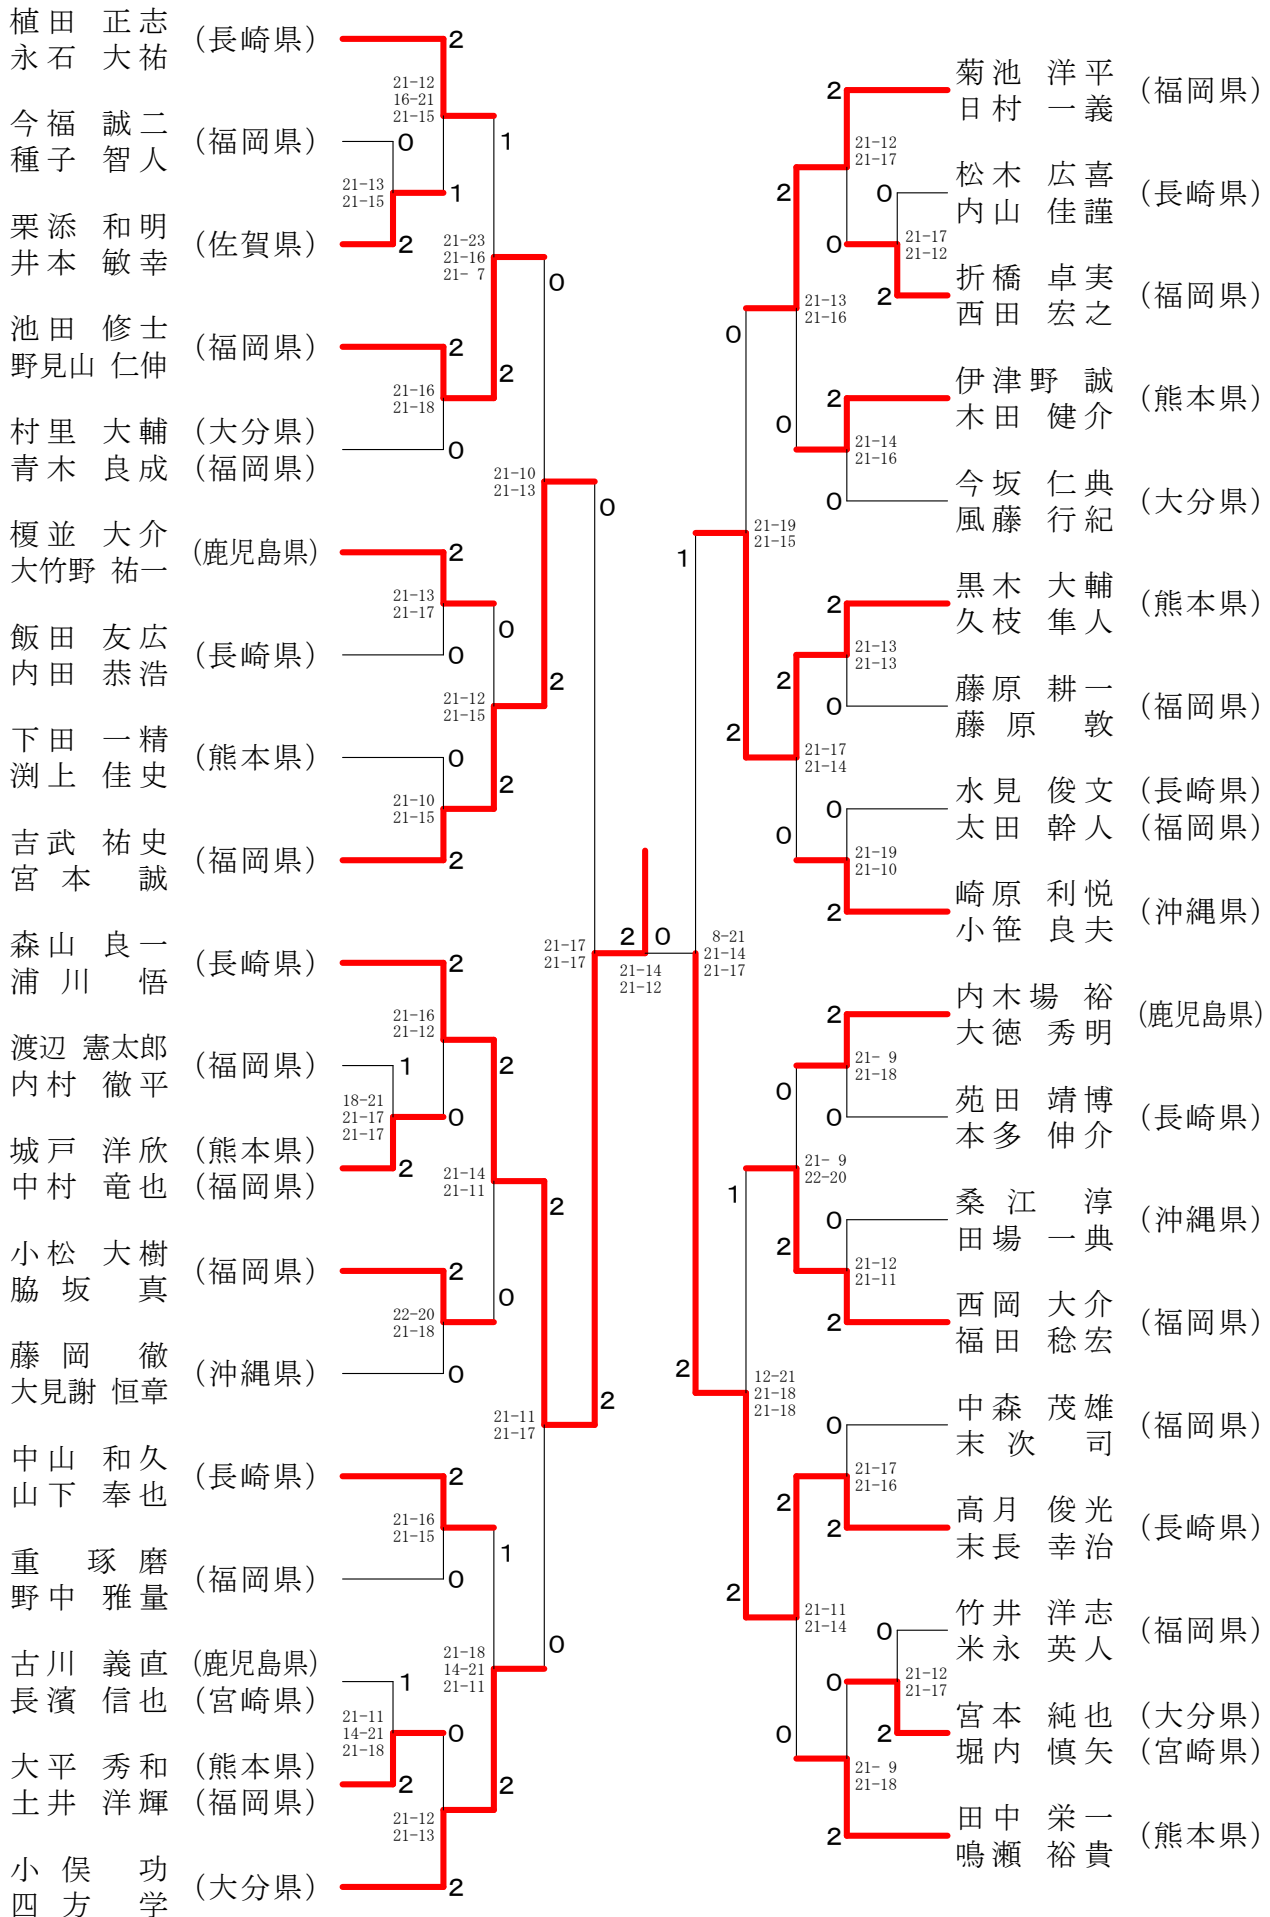

第65回全九州社会人バドミントン選手権大会

一般男子シングルス

令和2年2月1日-2日 福岡市総合体育館

第65回全九州社会人バドミントン選手権大会

令和2年2月1日-2日 福岡市総合体育館

30歳以上男子シングルス

40歳以上男子シングルス

第65回全九州社会人バドミントン選手権大会

令和2年2月1日-2日 福岡市総合体育館

50歳以上男子シングルス

55歳以上男子シングルス

60歳以上男子シングルス

65歳以上男子シングルス

70歳以上男子シングルス

一般女子シングルス

第65回全九州社会人バドミントン選手権大会

令和2年2月1日-2日 福岡市総合体育館

一般男子ダブルス

30歳以上男子ダブルス

第65回全九州社会人バドミントン選手権大会

令和2年2月1日-2日 福岡市総合体育館

40歳以上男子ダブルス

第65回全九州社会人バドミントン選手権大会

令和2年2月1日-2日 福岡市総合体育館

50歳以上男子ダブルス

55歳以上男子ダブルス

第65回全九州社会人バドミントン選手権大会

令和2年2月1日-2日 福岡市総合体育館

60歳以上男子ダブルス

65歳以上男子ダブルス

70歳以上男子ダブルス

一般女子ダブルス