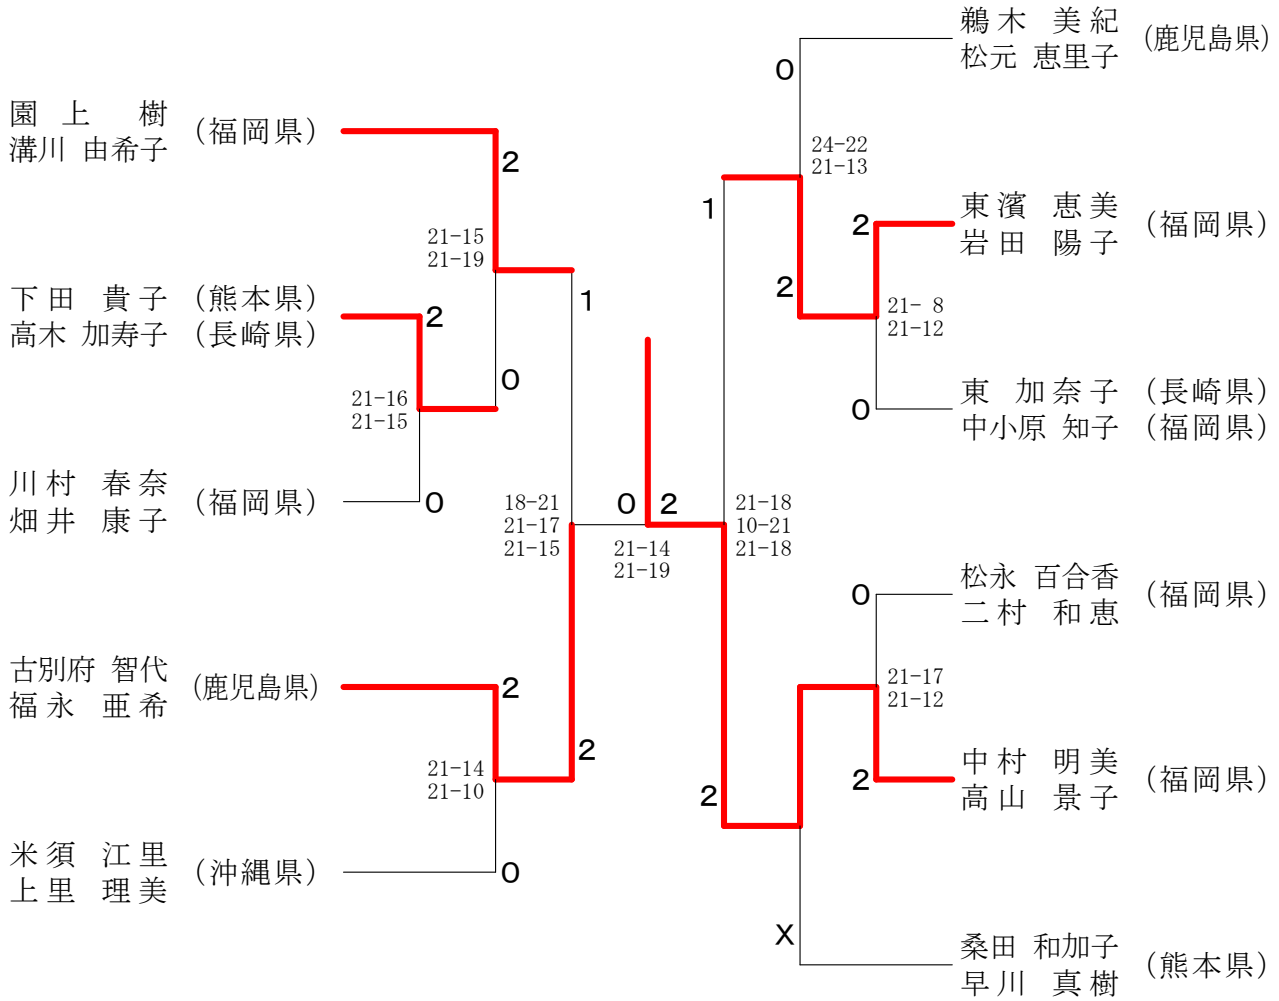

50歳以上男子ダブルス

55歳以上男子ダブルス

第65回全九州社会人バドミントン選手権大会

令和2年2月1日-2日 福岡市総合体育館

60歳以上男子ダブルス

65歳以上男子ダブルス

70歳以上男子ダブルス

一般女子ダブルス

30歳以上女子ダブルス

第65回全九州社会人バドミントン選手権大会

令和2年2月1日-2日 福岡市総合体育館

40歳以上女子ダブルス

50歳以上女子ダブルス

第65回全九州社会人バドミントン選手権大会

令和2年2月1日-2日 福岡市総合体育館

一般混合ダブルス