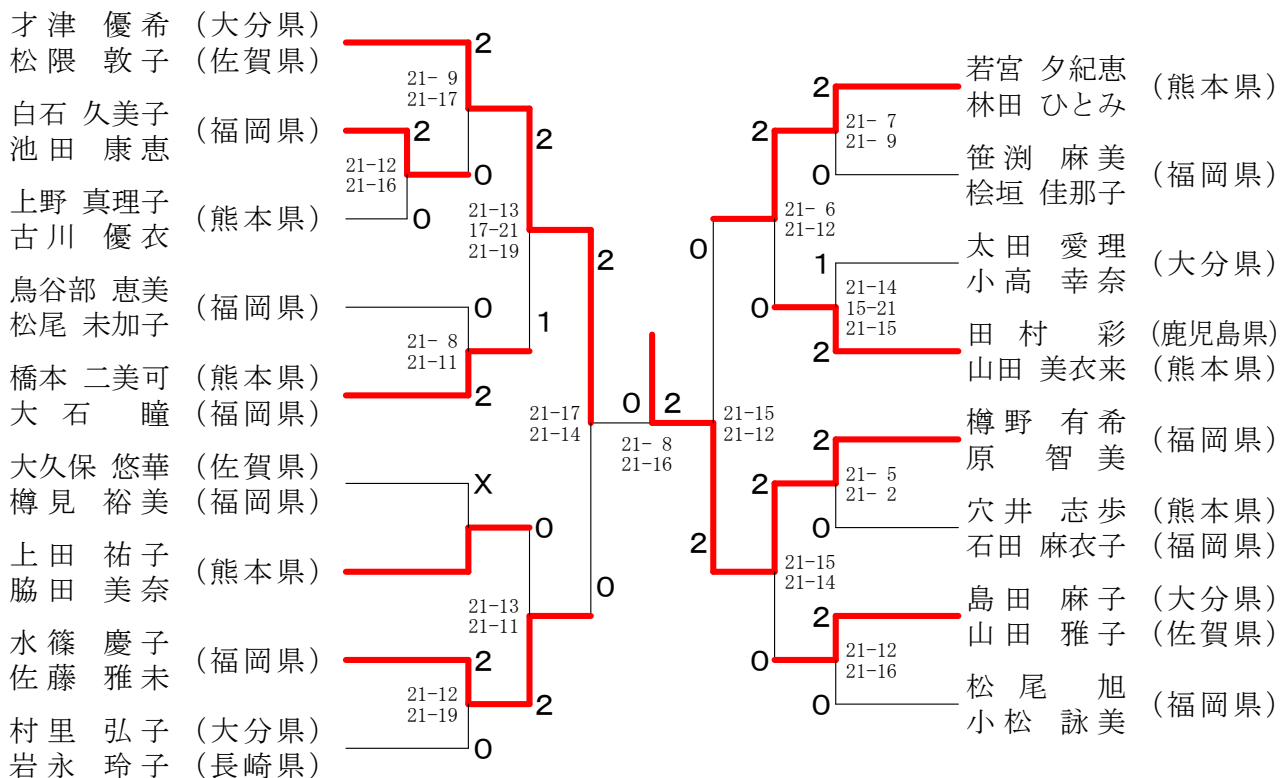

令和2年2月1日-2日 福岡市総合体育館

一般男子ダブルス

30歳以上男子ダブルス

第65回全九州社会人バドミントン選手権大会

令和2年2月1日-2日 福岡市総合体育館

40歳以上男子ダブルス

第65回全九州社会人バドミントン選手権大会

令和2年2月1日-2日 福岡市総合体育館

50歳以上男子ダブルス

55歳以上男子ダブルス

第65回全九州社会人バドミントン選手権大会

令和2年2月1日-2日 福岡市総合体育館

60歳以上男子ダブルス

65歳以上男子ダブルス

70歳以上男子ダブルス

一般女子ダブルス

30歳以上女子ダブルス

第65回全九州社会人バドミントン選手権大会

令和2年2月1日-2日 福岡市総合体育館

40歳以上女子ダブルス

50歳以上女子ダブルス

第65回全九州社会人バドミントン選手権大会

令和2年2月1日-2日 福岡市総合体育館

一般混合ダブルス