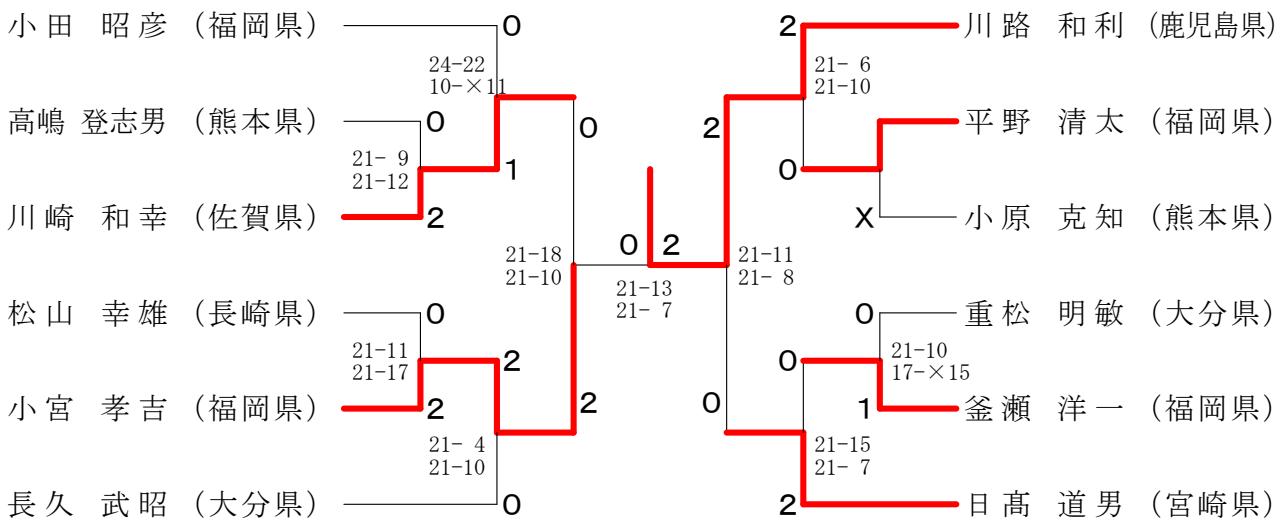

令和2年2月1日-2日 福岡市総合体育館

50歳以上男子シングルス

55歳以上男子シングルス

60歳以上男子シングルス

65歳以上男子シングルス

70歳以上男子シングルス

一般女子シングルス

第65回全九州社会人バドミントン選手権大会

令和2年2月1日-2日 福岡市総合体育館

一般男子ダブルス

30歳以上男子ダブルス

第65回全九州社会人バドミントン選手権大会

令和2年2月1日-2日 福岡市総合体育館

40歳以上男子ダブルス

第65回全九州社会人バドミントン選手権大会

令和2年2月1日-2日 福岡市総合体育館