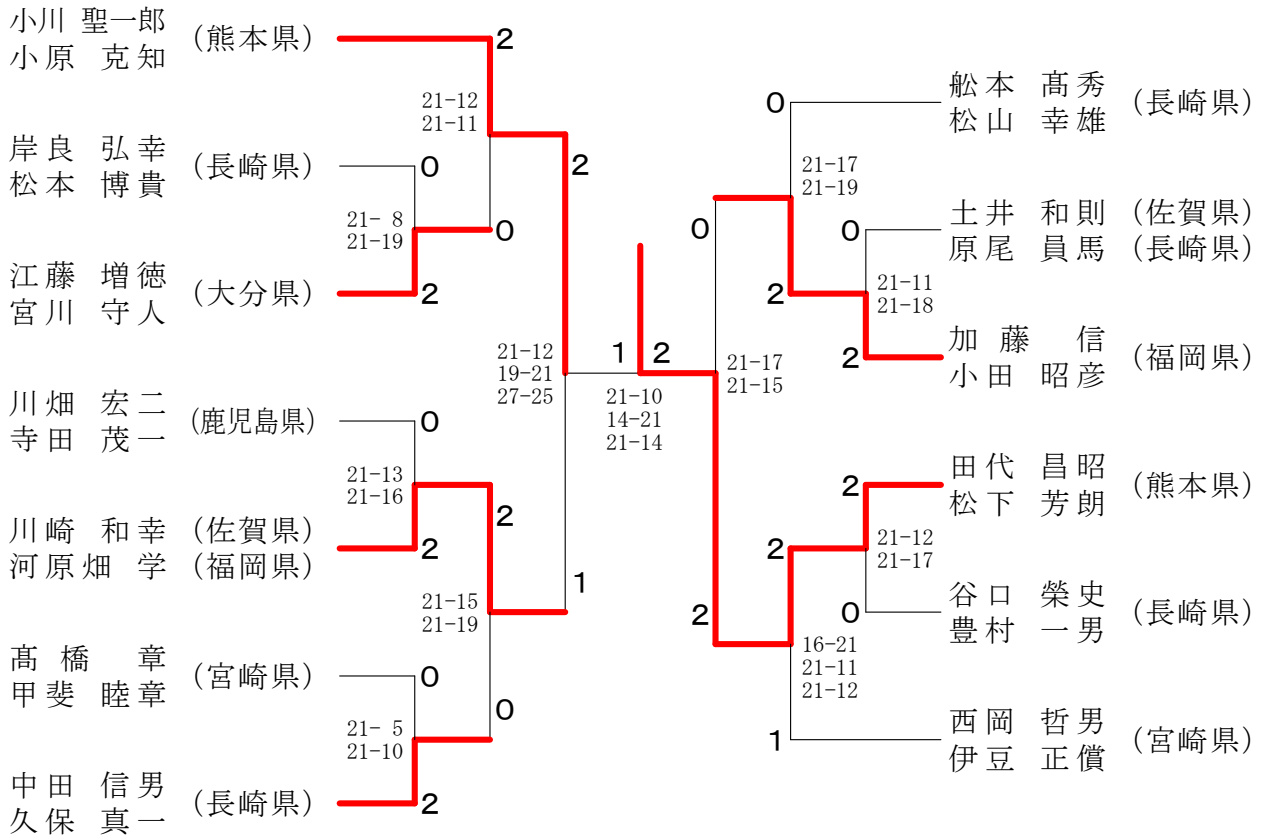

50歳以上男子ダブルス

55歳以上男子ダブルス

第65回全九州社会人バドミントン選手権大会

令和2年2月1日-2日 福岡市総合体育館

60歳以上男子ダブルス

65歳以上男子ダブルス

70歳以上男子ダブルス

一般女子ダブルス

30歳以上女子ダブルス

第65回全九州社会人バドミントン選手権大会

令和2年2月1日-2日 福岡市総合体育館

40歳以上女子ダブルス

50歳以上女子ダブルス

第65回全九州社会人バドミントン選手権大会

令和2年2月1日-2日 福岡市総合体育館

一般混合ダブルス