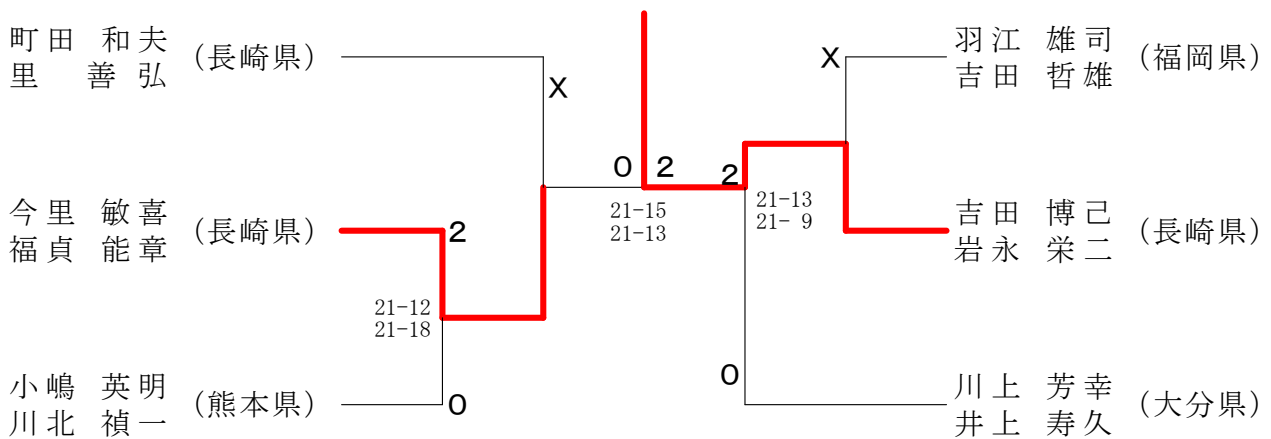

50歳以上男子ダブルス

55歳以上男子ダブルス

第65回全九州社会人バドミントン選手権大会

令和2年2月1日-2日 福岡市総合体育館

60歳以上男子ダブルス

65歳以上男子ダブルス

70歳以上男子ダブルス

一般女子ダブルス

30歳以上女子ダブルス

第65回全九州社会人バドミントン選手権大会

令和2年2月1日-2日 福岡市総合体育館

40歳以上女子ダブルス

50歳以上女子ダブルス

第65回全九州社会人バドミントン選手権大会

令和2年2月1日-2日 福岡市総合体育館

一般混合ダブルス