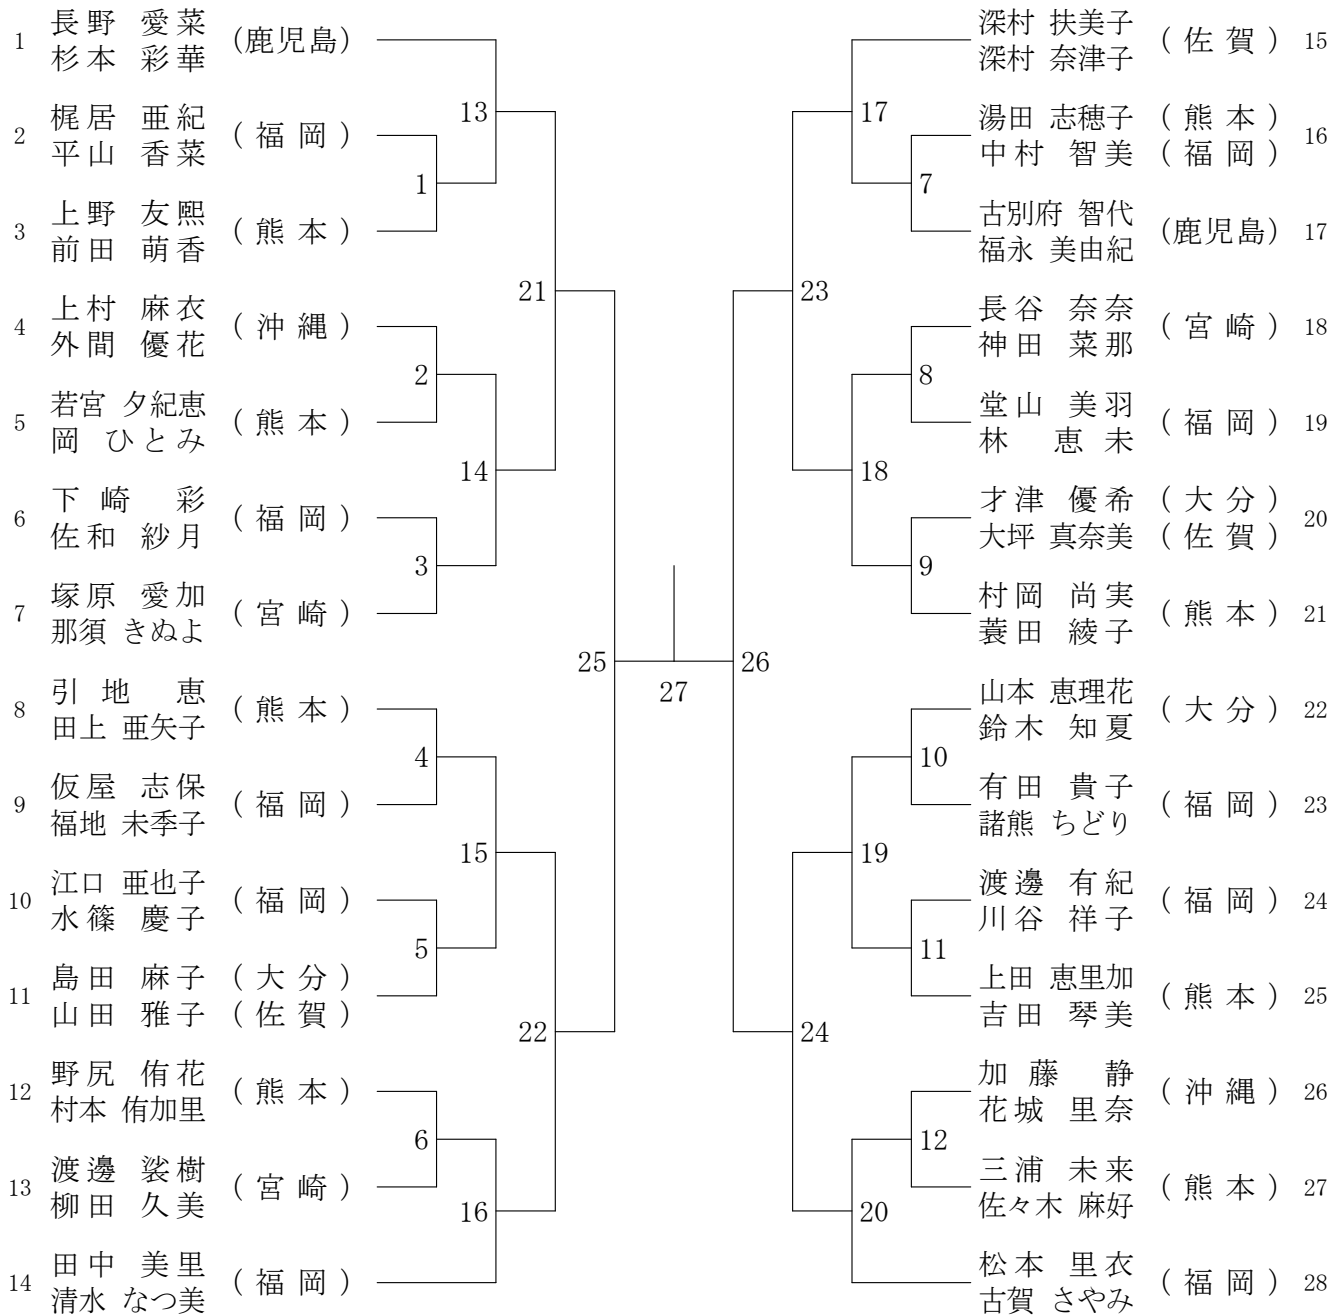

男子シングルス 一般の部 (MS)

男子シングルス 30歳以上の部 (30MS)

男子シングルス 40歳以上の部 (40MS)

男子シングルス 50歳以上の部 (50MS)

男子シングルス 55歳以上の部 (55MS)

男子シングルス 60歳以上の部 (60MS)

男子シングルス 65歳以上の部 (65MS)

男子シングルス 70歳以上の部 (70MS)

女子シングルス 一般の部 (WS)

女子シングルス 30歳以上の部 (30WS)

男子ダブルス 一般の部 (MD)

1	新宅地塩	(福岡)	29	31	大塚悟司	(福岡)
2	丹下健太	(佐賀)	1	32	三木健二	(佐賀)
3	森下弘祥	(長崎)	15	33	小野孟仕	(宮崎)
4	門田大佑	(熊本)	2	34	隈留剛明	(佐賀)
5	岡本和也	(福岡)	30	35	瀬々智朗	(大分)
6	佐分利亮太	(福岡)	3	36	小原史弥	(熊本)
7	花城清番	(沖縄)	4	37	谷川七斗	(福岡)
8	橋口浩典	(宮崎)	4	38	妹尾雄介	(福岡)
9	永石翔太郎	(長崎)	5	39	松野雄介	(長崎)
10	大槻純也	(福岡)	31	40	中梅村亨	(鹿児島)
11	北本将幸	(熊本)	6	41	桑山勇良	(熊本)
12	藤本貴大	(熊本)	6	42	岩永辰也	(長崎)
13	櫻木健太郎	(長崎)	32	43	永石泰寛	(佐賀)
14	諸熊力平	(福岡)	7	44	高口剛典	(福岡)
15	森田広貴	(佐賀)	7	45	今村遼太	(熊本)
16	溝口元氣	(長崎)	8	46	井山晃大	(宮崎)
17	田中麻左人	(佐賀)	33	47	白石淳一	(福岡)
18	浅野大樹	(福岡)	9	48	穴澤孝介	(佐賀)
19	岩崎崇和	(熊本)	10	49	中坂和也	(熊本)
20	大槻政貴	(福岡)	10	50	角田尚太	(福岡)
21	巴城寺尚人	(佐賀)	34	51	井村祥一	(熊本)
22	福渡佑太	(熊本)	11	52	堀口大貴	(長崎)
23	千代丸瑤	(福岡)	11	53	升巴勇希	(大分)
24	土田真義	(熊本)	12	54	中原彰良	(鹿児島)
25	山下洋平	(佐賀)	35	55	平原山貴	(福岡)
26	川崎誠大海	(福岡)	13	56	森上健太	(福岡)
27	黒田亮一	(宮崎)	13	57	高原翔太	(沖縄)
28	壽本恵介	(福岡)	14	58	五藤祐介	(熊本)
29	井澤賢平	(長崎)	36	59	東山健太郎	(長崎)
30	定宗隆一郎	(大分)	36	60	原田和憲	(福岡)

男子ダブルス 30歳以上の部 (30MD)

男子ダブルス 40歳以上の部 (40MD)

男子ダブルス 50歳以上の部 (50MD)

男子ダブルス 55歳以上の部 (55MD)

男子ダブルス 60歳以上の部 (60MD)

男子ダブルス 65歳以上の部 (65MD)

女子ダブルス 一般の部 (WD)

女子ダブルス 30歳以上の部 (30WD)

女子ダブルス 40歳以上の部 (40WD)

女子ダブルス 50歳以上の部 (50WD)

混合ダブルス 一般の部 (XD)

混合ダブルス 30歳以上の部 (30XD)

混合ダブルス 40歳以上の部 (40XD)