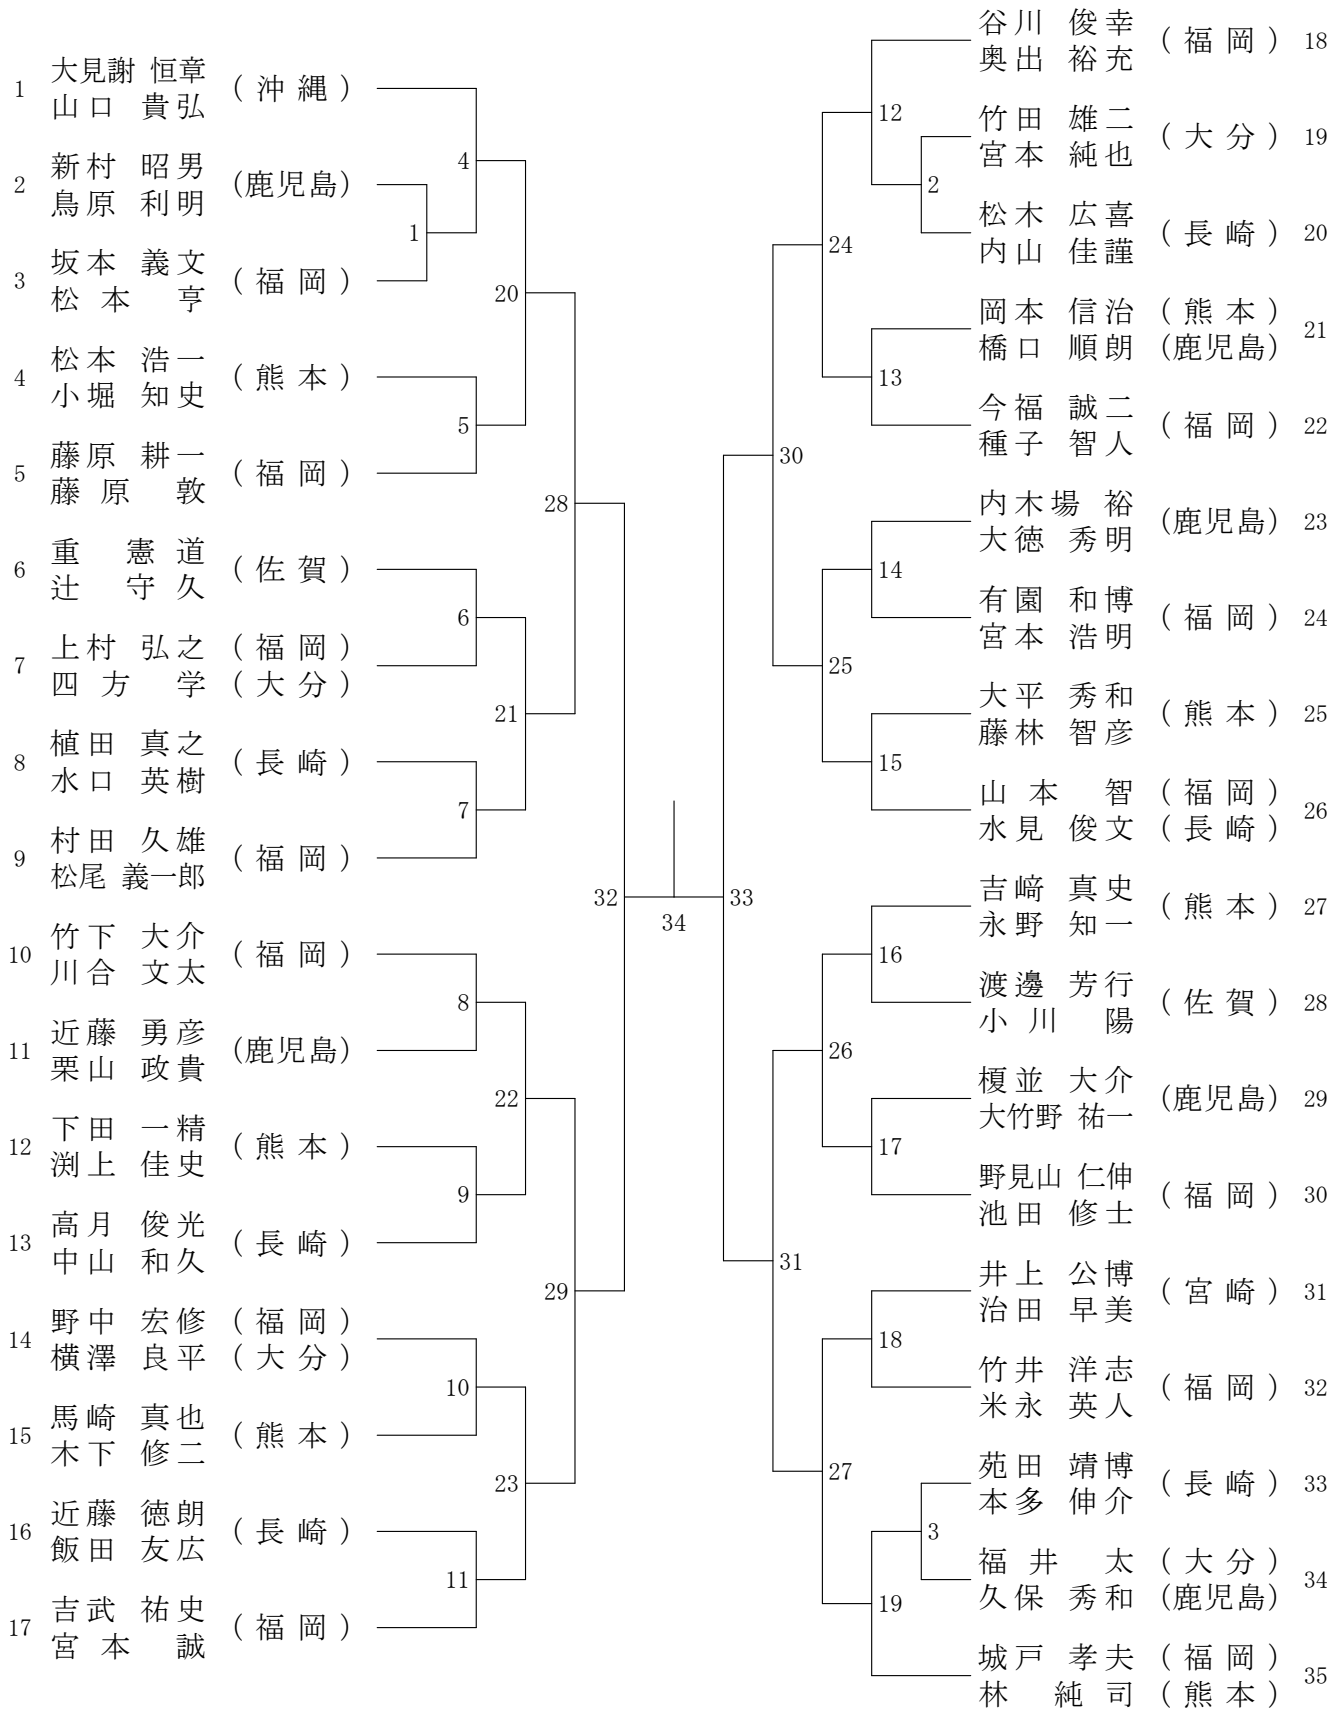

男子シングルス 一般の部 (MS)

男子シングルス 30歳以上の部 (30MS)

男子シングルス 40歳以上の部 (40MS)

男子シングルス 50歳以上の部 (50MS)

男子シングルス 55歳以上の部 (55MS)

男子シングルス 60歳以上の部 (60MS)

男子シングルス 65歳以上の部 (65MS)

男子シングルス 70歳以上の部 (70MS)

女子シングルス 一般の部 (WS)

女子シングルス 30歳以上の部 (30WS)

男子ダブルス 一般の部 (MD)

1	新宅地塩	(福岡)	29	31	大塚悟司	(福岡)
2	丹下健太	(佐賀)	1	32	三木健二	(佐賀)
3	森下弘祥	(長崎)	15	33	小野孟仕	(宮崎)
4	門田大佑	(熊本)	2	34	隈留剛明	(佐賀)
5	岡本和也	(福岡)	30	35	瀬々智朗	(大分)
6	佐分利亮太	(福岡)	3	36	小原史弥	(熊本)
7	花城清番	(沖縄)	4	37	谷川七斗	(福岡)
8	橋口浩典	(宮崎)	4	38	妹尾雄介	(福岡)
9	永石翔太郎	(長崎)	5	39	松野雄介	(長崎)
10	大槻純也	(福岡)	31	40	中梅村亨	(鹿児島)
11	北本将幸	(熊本)	6	41	桑山勇良	(熊本)
12	藤本貴大	(熊本)	6	42	岩永辰也	(長崎)
13	櫻木健太郎	(長崎)	32	43	永石泰寛	(佐賀)
14	諸熊力平	(福岡)	7	44	高口剛典	(福岡)
15	森田広貴	(佐賀)	7	45	今村遼太	(熊本)
16	溝口元氣	(長崎)	8	46	井山晃大	(宮崎)
17	田中麻左人	(佐賀)	33	47	白石淳一	(福岡)
18	浅野大樹	(福岡)	9	48	穴澤孝介	(佐賀)
19	岩崎崇和	(熊本)	10	49	中坂和也	(熊本)
20	大槻政貴	(福岡)	10	50	角田尚太	(福岡)
21	巴城寺尚人	(佐賀)	34	51	井村祥一	(熊本)
22	福渡佑太	(熊本)	11	52	堀口大貴	(長崎)
23	千代丸瑤	(福岡)	11	53	升巴勇希	(大分)
24	土田真義	(熊本)	12	54	中原彰良	(鹿児島)
25	山下洋平	(佐賀)	35	55	平原山貴	(福岡)
26	川崎誠大海	(福岡)	13	56	森上健太	(福岡)
27	黒田亮一	(宮崎)	13	57	高原翔太	(沖縄)
28	壽本恵介	(福岡)	14	58	五藤祐介	(熊本)
29	井澤賢平	(長崎)	36	59	東山健太郎	(長崎)
30	定宗隆一郎	(大分)	36	60	原田和憲	(福岡)

男子ダブルス 30歳以上の部 (30MD)

男子ダブルス 40歳以上の部 (40MD)

男子ダブルス 50歳以上の部 (50MD)

男子ダブルス 55歳以上の部 (55MD)

男子ダブルス 60歳以上の部 (60MD)

男子ダブルス 65歳以上の部 (65MD)

女子ダブルス 一般の部 (WD)

女子ダブルス 30歳以上の部 (30WD)

女子ダブルス 40歳以上の部 (40WD)

女子ダブルス 50歳以上の部 (50WD)

混合ダブルス 一般の部 (XD)

混合ダブルス 30歳以上の部 (30XD)

混合ダブルス 40歳以上の部 (40XD)