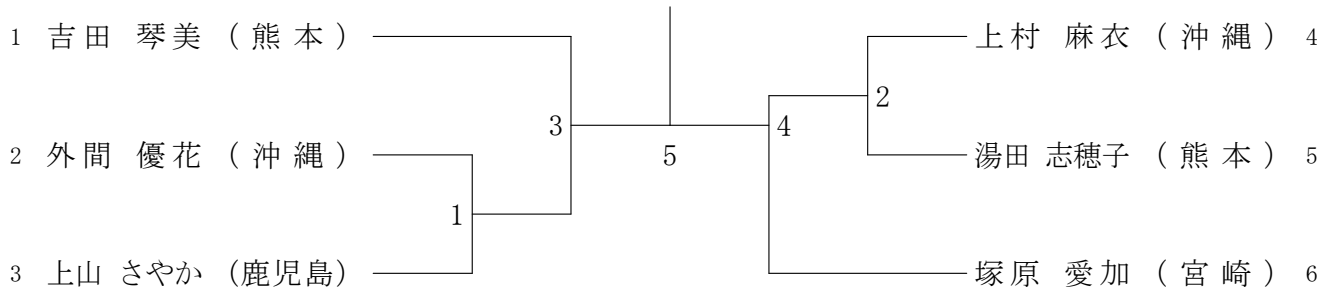

女子シングルス 一般の部 (WS)