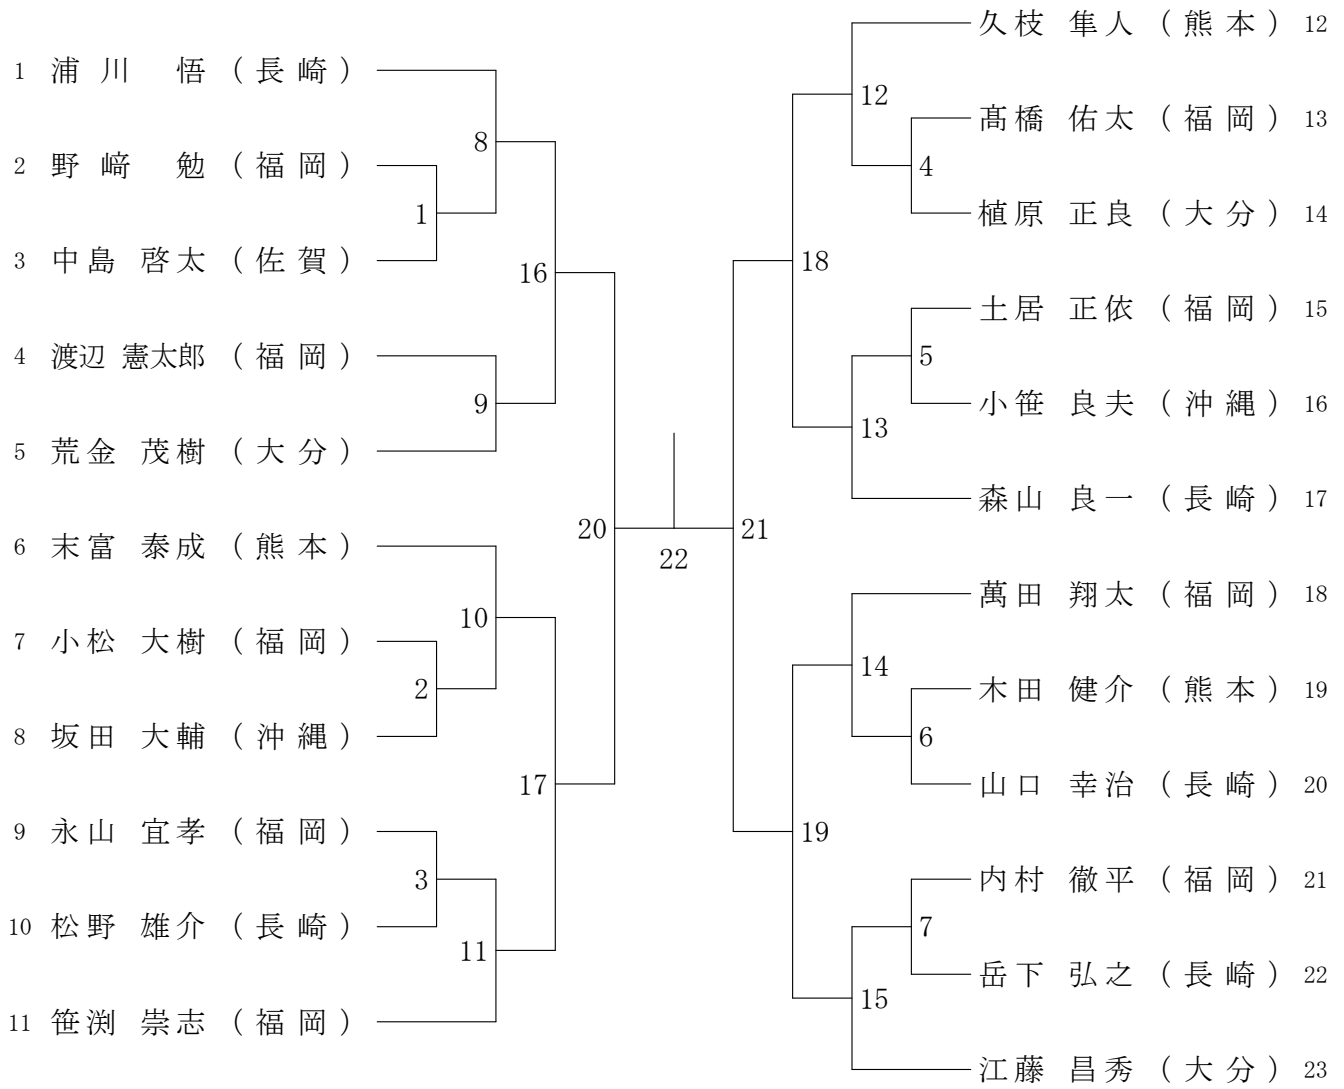

男子シングルス 一般の部 (MS)

男子シングルス 30歳以上の部 (30MS)

男子シングルス 40歳以上の部 (40MS)

男子シングルス 50歳以上の部 (50MS)

男子シングルス 55歳以上の部 (55MS)

男子シングルス 60歳以上の部 (60MS)

男子シングルス 65歳以上の部 (65MS)

男子シングルス 70歳以上の部 (70MS)

女子シングルス 一般の部 (WS)

女子シングルス 30歳以上の部 (30WS)

男子ダブルス 一般の部 (MD)

1	新宅地塩	(福岡)	29	31	大塚悟司	(福岡)
2	丹下健太	(佐賀)	1	32	三木健二	(佐賀)
3	森下弘祥	(長崎)	15	33	小野孟仕	(宮崎)
4	門田大佑	(熊本)	2	34	隈留剛明	(佐賀)
5	岡本和也	(福岡)	30	35	瀬々智朗	(大分)
6	佐分利亮太	(福岡)	3	36	小原史弥	(熊本)
7	花城清番	(沖縄)	4	37	谷川七斗	(福岡)
8	橋口浩典	(宮崎)	4	38	妹尾雄介	(福岡)
9	永石翔太郎	(長崎)	5	39	松野雄介	(長崎)
10	大槻純也	(福岡)	31	40	中梅村亨	(鹿児島)
11	北本将幸	(熊本)	6	41	桑山勇良	(熊本)
12	藤本貴大	(熊本)	6	42	岩永辰也	(長崎)
13	櫻木健太郎	(長崎)	32	43	永石泰寛	(佐賀)
14	諸熊力平	(福岡)	7	44	高口剛典	(福岡)
15	森田広貴	(佐賀)	7	45	今村遼太	(熊本)
16	溝口元氣	(長崎)	8	46	井山晃大	(宮崎)
17	田中麻左人	(佐賀)	33	47	白石淳一	(福岡)
18	浅野大樹	(福岡)	9	48	穴澤孝介	(佐賀)
19	岩崎崇和	(熊本)	10	49	中坂和也	(熊本)
20	大槻政貴	(福岡)	10	50	角田尚太	(福岡)
21	巴城寺尚人	(佐賀)	34	51	井村祥一	(熊本)
22	福渡佑太	(熊本)	11	52	堀口大貴	(長崎)
23	千代丸瑤	(福岡)	11	53	升巴勇希	(大分)
24	土田真義	(熊本)	12	54	中原彰良	(鹿児島)
25	山下洋平	(佐賀)	35	55	平原山貴	(福岡)
26	川崎誠大海	(福岡)	13	56	森上健太	(福岡)
27	黒田亮一	(宮崎)	13	57	高原翔太	(沖縄)
28	壽本恵介	(福岡)	14	58	五藤祐介	(熊本)
29	井澤賢平	(長崎)	36	59	東山健太郎	(長崎)
30	定宗隆一郎	(大分)	36	60	原田和憲	(福岡)

男子ダブルス 30歳以上の部 (30MD)

男子ダブルス 40歳以上の部 (40MD)

男子ダブルス 50歳以上の部 (50MD)

男子ダブルス 55歳以上の部 (55MD)

男子ダブルス 60歳以上の部 (60MD)

男子ダブルス 65歳以上の部 (65MD)

女子ダブルス 一般の部 (WD)

女子ダブルス 30歳以上の部 (30WD)

女子ダブルス 40歳以上の部 (40WD)

女子ダブルス 50歳以上の部 (50WD)

混合ダブルス 一般の部 (XD)

混合ダブルス 30歳以上の部 (30XD)

混合ダブルス 40歳以上の部 (40XD)