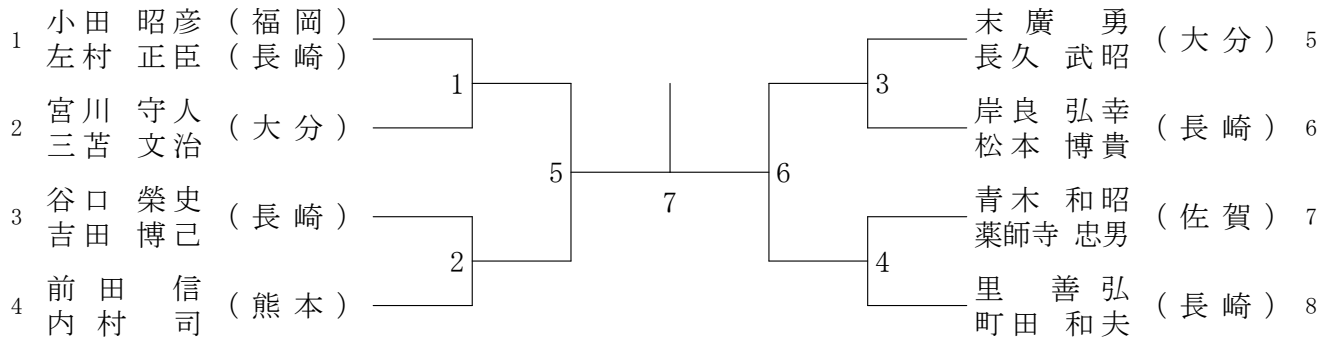

男子ダブルス 30歳以上の部 (30MD)

男子ダブルス 40歳以上の部 (40MD)

男子ダブルス 50歳以上の部 (50MD)

男子ダブルス 55歳以上の部 (55MD)

男子ダブルス 60歳以上の部 (60MD)

男子ダブルス 65歳以上の部 (65MD)

女子ダブルス 一般の部 (WD)

女子ダブルス 30歳以上の部 (30WD)