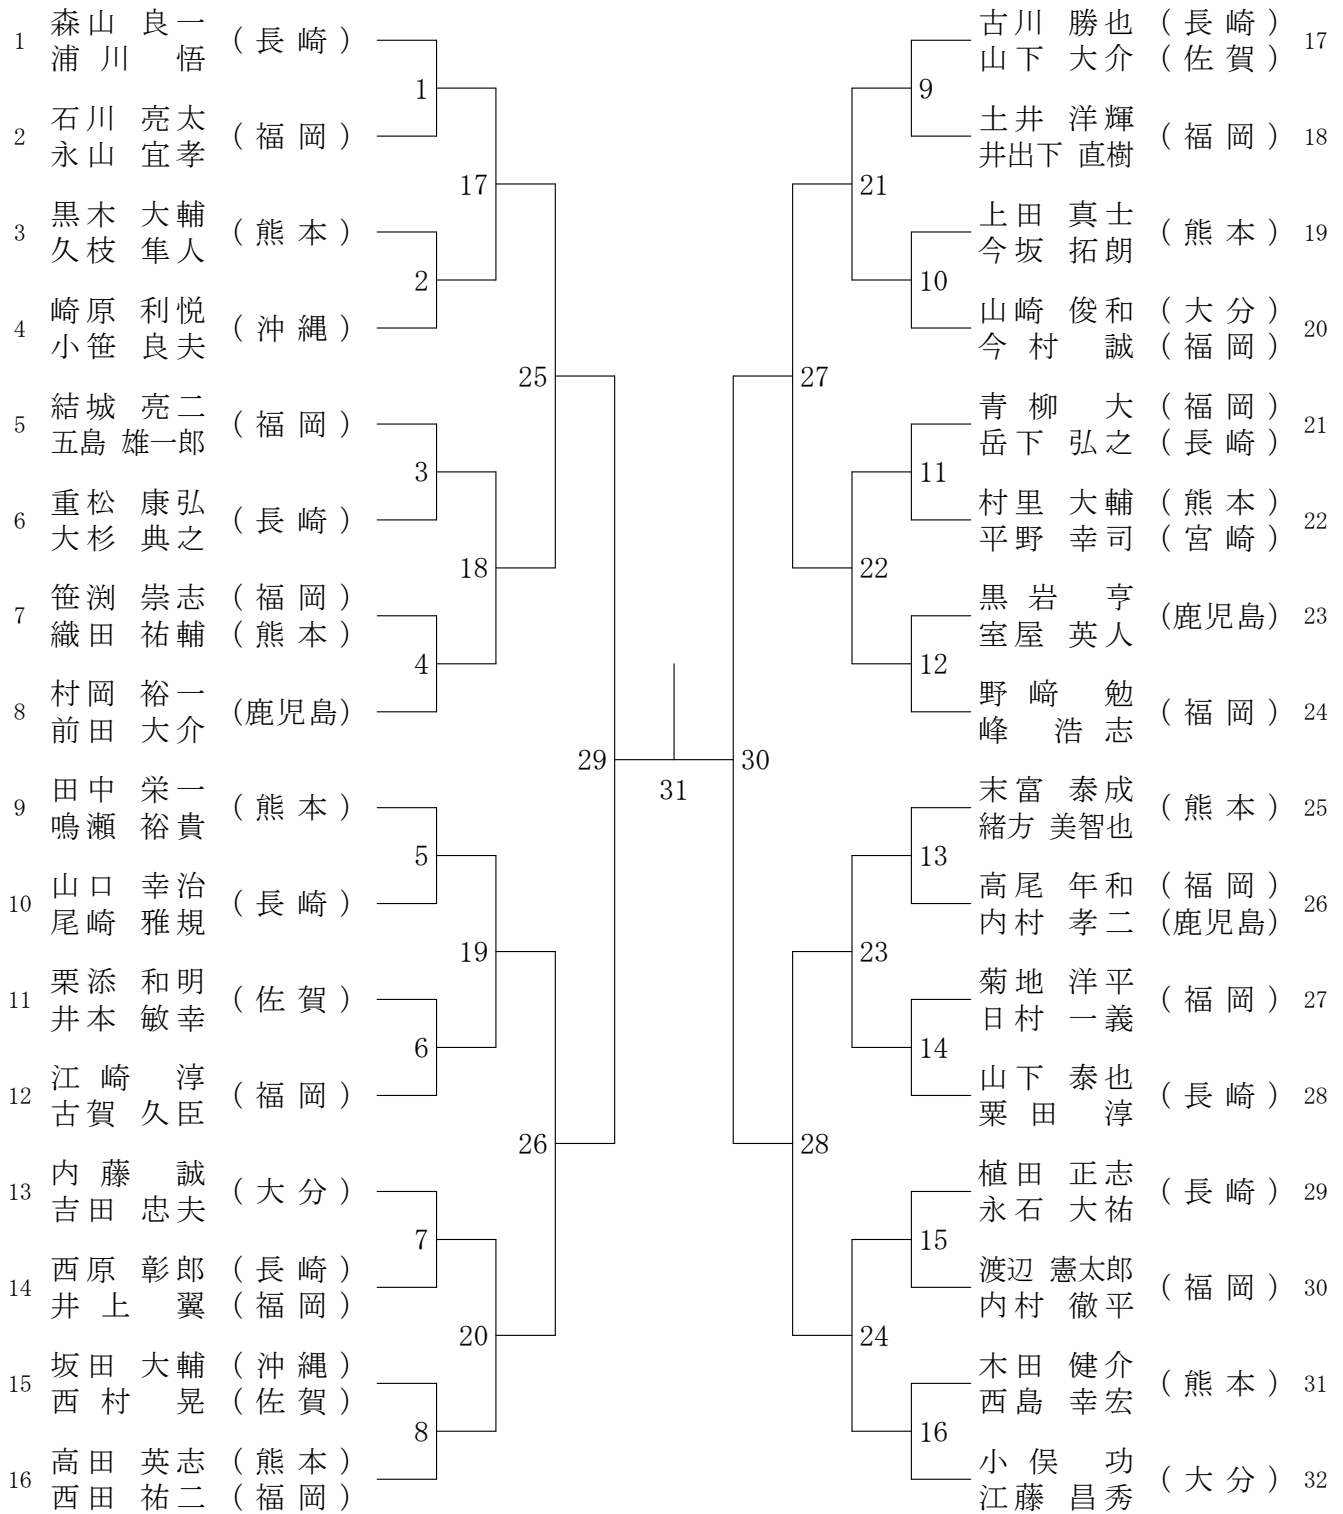

男子シングルス 一般の部 (MS)

男子シングルス 30歳以上の部 (30MS)

男子シングルス 40歳以上の部 (40MS)

男子シングルス 50歳以上の部 (50MS)

男子シングルス 55歳以上の部 (55MS)

男子シングルス 60歳以上の部 (60MS)

男子シングルス 65歳以上の部 (65MS)

男子シングルス 70歳以上の部 (70MS)

女子シングルス 一般の部 (WS)

女子シングルス 30歳以上の部 (30WS)

男子ダブルス 一般の部 (MD)

1	新宅地塩	(福岡)	29	31	大塚悟司	(福岡)
2	丹下健太	(佐賀)	1	32	三木健二	(佐賀)
3	森下弘祥	(長崎)	15	33	小野孟仕	(宮崎)
4	門田大佑	(熊本)	2	34	隈留剛明	(佐賀)
5	岡本和也	(福岡)	30	35	瀬々智朗	(大分)
6	佐分利亮太	(福岡)	3	36	小原史弥	(熊本)
7	花城清番	(沖縄)	4	37	谷川七斗	(福岡)
8	橋口浩典	(宮崎)	4	38	妹尾雄介	(福岡)
9	永石翔太郎	(長崎)	5	39	松野雄介	(長崎)
10	大槻純也	(福岡)	31	40	中梅村亨	(鹿児島)
11	北本将幸	(熊本)	6	41	桑山勇良	(熊本)
12	藤本貴大	(熊本)	6	42	岩永辰也	(長崎)
13	櫻木健太郎	(長崎)	32	43	永石泰寛	(佐賀)
14	諸熊力平	(福岡)	7	44	高口剛典	(福岡)
15	森田広貴	(佐賀)	7	45	今村遼太	(熊本)
16	溝口元氣	(長崎)	8	46	井山晃大	(宮崎)
17	田中麻左人	(佐賀)	33	47	白石淳一	(福岡)
18	浅野大樹	(福岡)	9	48	穴澤孝介	(佐賀)
19	岩崎崇和	(熊本)	10	49	中坂和也	(熊本)
20	大槻政貴	(福岡)	10	50	角田尚太	(福岡)
21	巴城寺尚人	(佐賀)	34	51	井村祥一	(熊本)
22	福渡佑太	(熊本)	11	52	堀口大貴	(長崎)
23	千代丸瑤	(福岡)	11	53	升巴勇希	(大分)
24	土田真義	(熊本)	12	54	中原彰良	(鹿児島)
25	山下洋平	(佐賀)	35	55	平原山貴	(福岡)
26	川崎誠大海	(福岡)	13	56	森上健太	(福岡)
27	黒田亮一	(宮崎)	13	57	高原翔太	(沖縄)
28	壽本恵介	(福岡)	14	58	五藤祐介	(熊本)
29	井澤賢平	(長崎)	36	59	東山健太郎	(長崎)
30	定宗隆一郎	(大分)	36	60	原田和憲	(福岡)

男子ダブルス 30歳以上の部 (30MD)

男子ダブルス 40歳以上の部 (40MD)

男子ダブルス 50歳以上の部 (50MD)

男子ダブルス 55歳以上の部 (55MD)

男子ダブルス 60歳以上の部 (60MD)

男子ダブルス 65歳以上の部 (65MD)

女子ダブルス 一般の部 (WD)

女子ダブルス 30歳以上の部 (30WD)

女子ダブルス 40歳以上の部 (40WD)

女子ダブルス 50歳以上の部 (50WD)

混合ダブルス 一般の部 (XD)

混合ダブルス 30歳以上の部 (30XD)

混合ダブルス 40歳以上の部 (40XD)