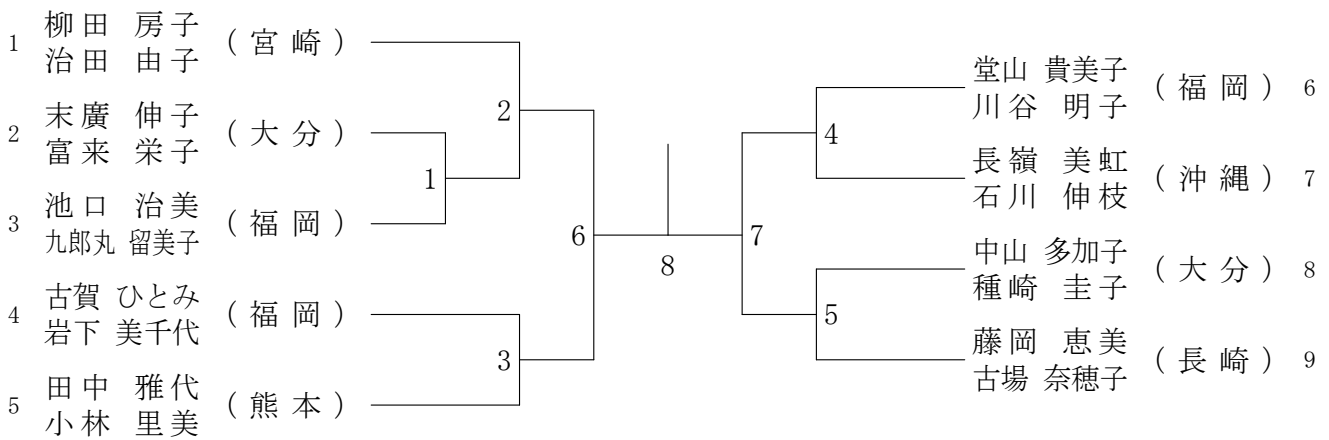

男子ダブルス 30歳以上の部 (30MD)

男子ダブルス 40歳以上の部 (40MD)

男子ダブルス 50歳以上の部 (50MD)

男子ダブルス 55歳以上の部 (55MD)

男子ダブルス 60歳以上の部 (60MD)

男子ダブルス 65歳以上の部 (65MD)

女子ダブルス 一般の部 (WD)

女子ダブルス 30歳以上の部 (30WD)

女子ダブルス 40歳以上の部 (40WD)

女子ダブルス 50歳以上の部 (50WD)

混合ダブルス 一般の部 (XD)

混合ダブルス 30歳以上の部 (30XD)

混合ダブルス 40歳以上の部 (40XD)