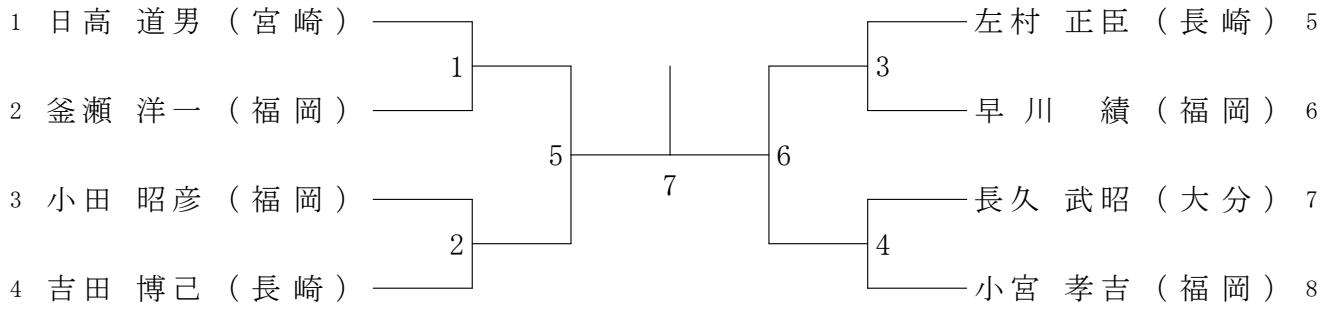

男子シングルス 一般の部 (MS)

男子シングルス 30歳以上の部 (30MS)

男子シングルス 40歳以上の部 (40MS)

男子シングルス 50歳以上の部 (50MS)

男子シングルス 55歳以上の部 (55MS)

男子シングルス 60歳以上の部 (60MS)

男子シングルス 65歳以上の部 (65MS)

男子シングルス 70歳以上の部 (70MS)