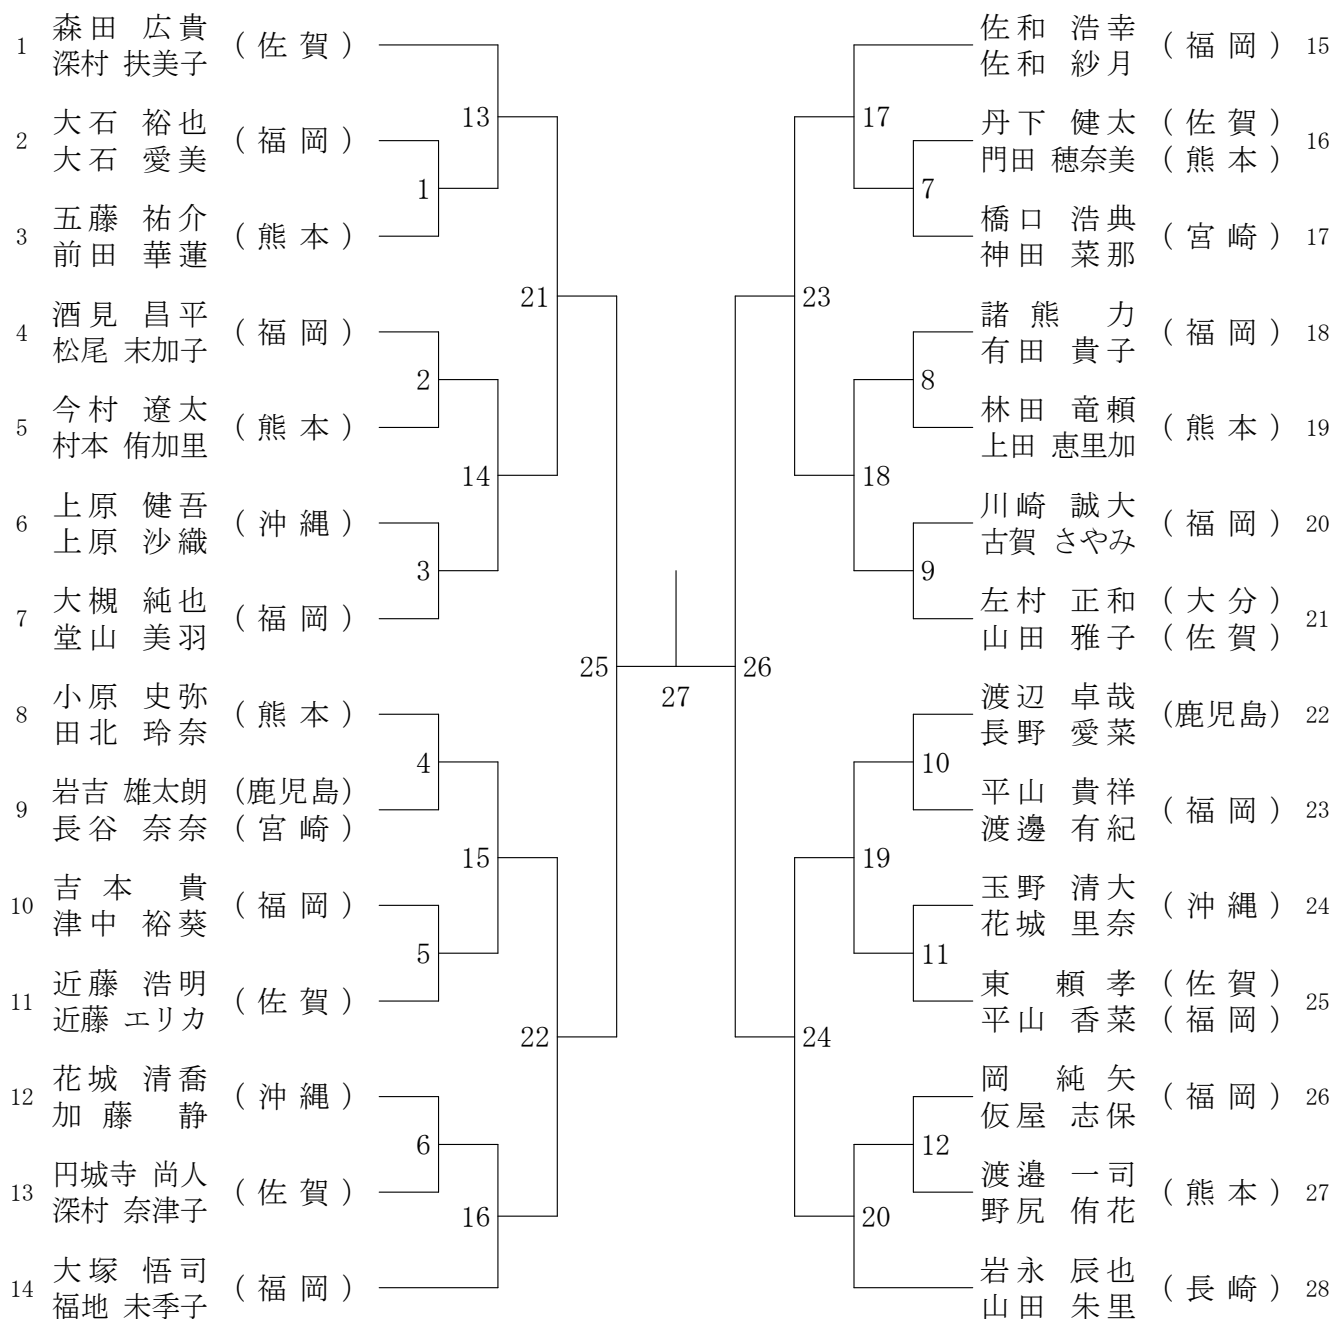

男子シングルス 一般の部 (MS)

男子シングルス 30歳以上の部 (30MS)

男子シングルス 40歳以上の部 (40MS)

男子シングルス 50歳以上の部 (50MS)

男子シングルス 55歳以上の部 (55MS)

男子シングルス 60歳以上の部 (60MS)

男子シングルス 65歳以上の部 (65MS)

男子シングルス 70歳以上の部 (70MS)

女子シングルス 一般の部 (WS)

女子シングルス 30歳以上の部 (30WS)

男子ダブルス 一般の部 (MD)

1	新宅地塩	(福岡)	29	31	大塚悟司	(福岡)
2	丹下健太	(佐賀)	1	32	三木健二	(佐賀)
3	森下弘祥	(長崎)	15	33	小野孟仕	(宮崎)
4	門田大佑	(熊本)	2	34	隈留剛明	(佐賀)
5	岡本和也	(福岡)	30	35	瀬々智朗	(大分)
6	佐分利亮太	(福岡)	3	36	小原史弥	(熊本)
7	花城清番	(沖縄)	4	37	谷川七斗	(福岡)
8	橋口浩典	(宮崎)	4	38	妹尾雄介	(福岡)
9	永石翔太郎	(長崎)	5	39	松野雄介	(長崎)
10	大槻純也	(福岡)	31	40	中梅村亨	(鹿児島)
11	北本将幸	(熊本)	6	41	桑山勇良	(熊本)
12	藤本貴大	(熊本)	6	42	岩永辰也	(長崎)
13	櫻木健太郎	(長崎)	32	43	永石泰寛	(佐賀)
14	諸熊力平	(福岡)	7	44	高口剛典	(福岡)
15	森田広貴	(佐賀)	7	45	今村遼太	(熊本)
16	溝口元氣	(長崎)	8	46	井山晃大	(宮崎)
17	田中麻左人	(佐賀)	33	47	白石淳一	(福岡)
18	浅野大樹	(福岡)	9	48	穴澤孝介	(佐賀)
19	岩崎崇和	(熊本)	10	49	中坂和也	(熊本)
20	大槻政貴	(福岡)	10	50	角田尚太	(福岡)
21	巴城寺尚人	(佐賀)	34	51	井村祥一	(熊本)
22	福渡佑太	(熊本)	11	52	堀口大貴	(長崎)
23	千代丸瑤	(福岡)	11	53	升巴勇希	(大分)
24	土田真義	(熊本)	12	54	中原彰良	(鹿児島)
25	山下洋平	(佐賀)	35	55	平原山貴	(福岡)
26	川崎誠大海	(福岡)	13	56	森上健太	(福岡)
27	黒田亮一	(宮崎)	13	57	高原翔太	(沖縄)
28	壽本恵介	(福岡)	14	58	五藤祐介	(熊本)
29	井澤賢平	(長崎)	36	59	東山健太郎	(長崎)
30	定宗隆一郎	(大分)	36	60	原田和憲	(福岡)

男子ダブルス 30歳以上の部 (30MD)

男子ダブルス 40歳以上の部 (40MD)

男子ダブルス 50歳以上の部 (50MD)

男子ダブルス 55歳以上の部 (55MD)

男子ダブルス 60歳以上の部 (60MD)

男子ダブルス 65歳以上の部 (65MD)

女子ダブルス 一般の部 (WD)

女子ダブルス 30歳以上の部 (30WD)

女子ダブルス 40歳以上の部 (40WD)

女子ダブルス 50歳以上の部 (50WD)

混合ダブルス 一般の部 (XD)

混合ダブルス 30歳以上の部 (30XD)

混合ダブルス 40歳以上の部 (40XD)