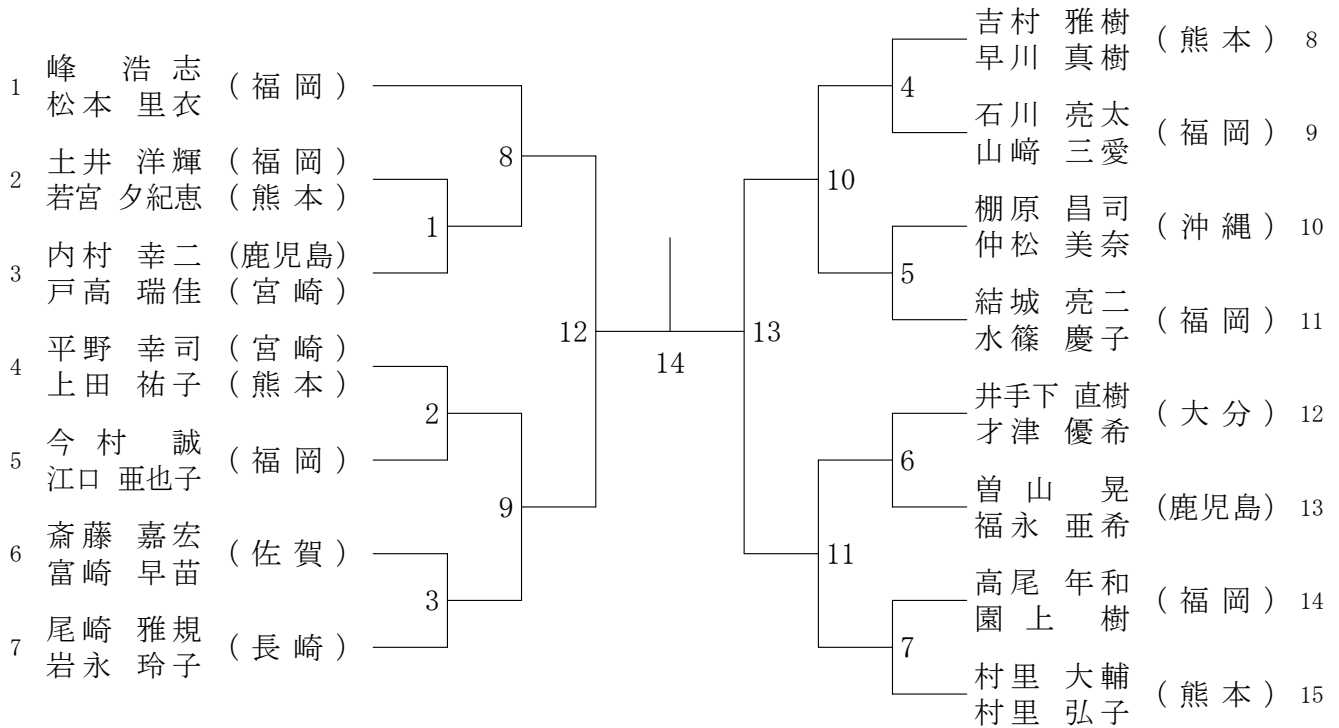

男子シングルス 一般の部 (MS)

男子シングルス 30歳以上の部 (30MS)

男子シングルス 40歳以上の部 (40MS)

男子シングルス 50歳以上の部 (50MS)

男子シングルス 55歳以上の部 (55MS)

男子シングルス 60歳以上の部 (60MS)

男子シングルス 65歳以上の部 (65MS)

男子シングルス 70歳以上の部 (70MS)

男子ダブルス 30歳以上の部 (30MD)

男子ダブルス 40歳以上の部 (40MD)

男子ダブルス 50歳以上の部 (50MD)

男子ダブルス 55歳以上の部 (55MD)

男子ダブルス 60歳以上の部 (60MD)

男子ダブルス 65歳以上の部 (65MD)

女子ダブルス 一般の部 (WD)

女子ダブルス 30歳以上の部 (30WD)

女子ダブルス 40歳以上の部 (40WD)

女子ダブルス 50歳以上の部 (50WD)

混合ダブルス 一般の部 (XD)

混合ダブルス 30歳以上の部 (30XD)

混合ダブルス 40歳以上の部 (40XD)