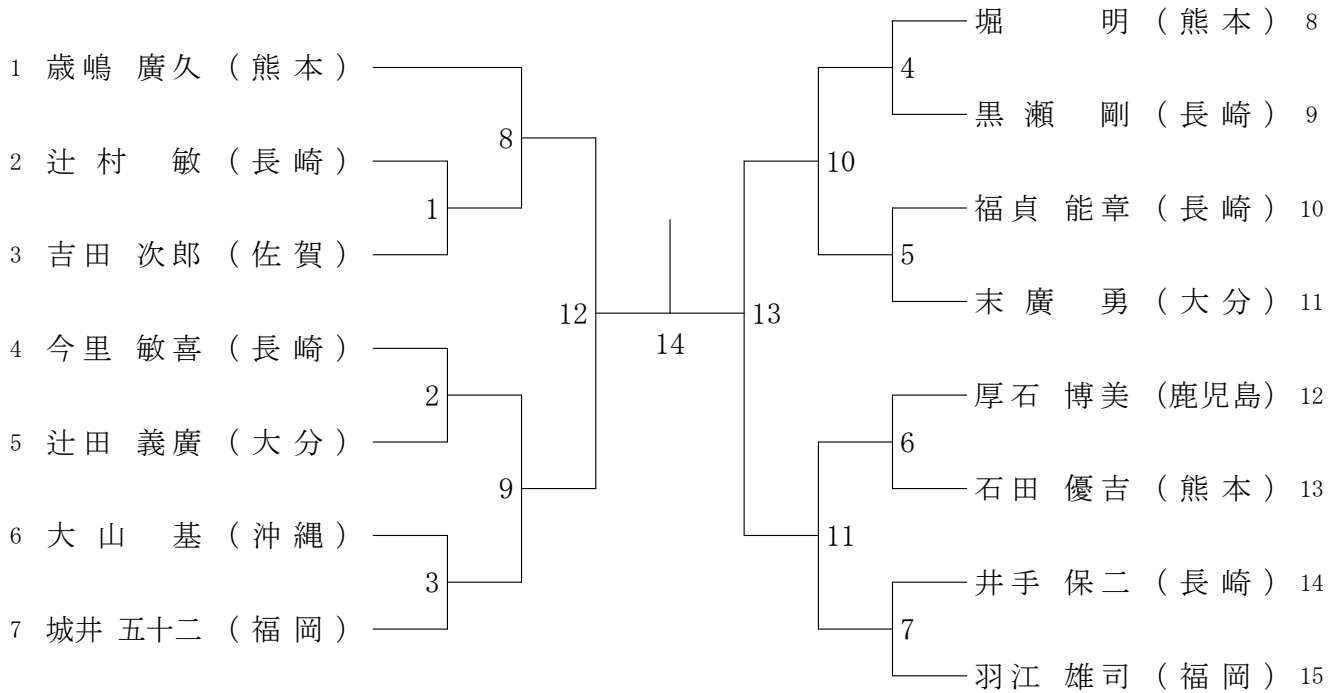

男子シングルス 一般の部 (MS)

男子シングルス 30歳以上の部 (30MS)

男子シングルス 40歳以上の部 (40MS)

男子シングルス 50歳以上の部 (50MS)

男子シングルス 55歳以上の部 (55MS)

男子シングルス 60歳以上の部 (60MS)

男子シングルス 65歳以上の部 (65MS)

男子シングルス 70歳以上の部 (70MS)

女子シングルス 一般の部 (WS)

女子シングルス 30歳以上の部 (30WS)

男子ダブルス 一般の部 (MD)

1	新宅地塩	(福岡)	29	31	大塚悟司	(福岡)
2	丹下健太	(佐賀)	1	32	三木健二	(佐賀)
3	森下弘祥	(長崎)	15	33	小野孟仕	(宮崎)
4	門田大佑	(熊本)	2	34	隈留剛明	(佐賀)
5	岡本和也	(福岡)	30	35	瀬々智朗	(大分)
6	佐分利亮太	(福岡)	3	36	小原史弥	(熊本)
7	花城清番	(沖縄)	4	37	谷川七斗	(福岡)
8	橋口浩典	(宮崎)	4	38	妹尾雄介	(福岡)
9	永石翔太郎	(長崎)	5	39	松野雄介	(長崎)
10	大槻純也	(福岡)	31	40	中梅村亨	(鹿児島)
11	北本将幸	(熊本)	6	41	桑山勇良	(熊本)
12	藤本貴大	(熊本)	6	42	岩永辰也	(長崎)
13	櫻木健太郎	(長崎)	32	43	永石泰寛	(佐賀)
14	諸熊力平	(福岡)	7	44	高口剛典	(福岡)
15	森田広貴	(佐賀)	7	45	今村遼太	(熊本)
16	溝口元氣	(長崎)	8	46	井山晃大	(宮崎)
17	田中麻左人	(佐賀)	33	47	白石淳一	(福岡)
18	浅野大樹	(福岡)	9	48	穴澤孝介	(佐賀)
19	岩崎崇和	(熊本)	10	49	中坂和也	(熊本)
20	大槻政貴	(福岡)	10	50	角田尚太	(福岡)
21	巴城寺尚人	(佐賀)	34	51	井村祥一	(熊本)
22	福渡佑太	(熊本)	11	52	堀口大貴	(長崎)
23	千代丸瑤	(福岡)	11	53	升巴勇希	(大分)
24	土田真義	(熊本)	12	54	中原彰良	(鹿児島)
25	山下洋平	(佐賀)	35	55	平原山貴	(福岡)
26	川崎誠大海	(福岡)	13	56	森上健太	(福岡)
27	黒田亮一	(宮崎)	13	57	高原翔太	(沖縄)
28	壽本恵介	(福岡)	14	58	五藤祐介	(熊本)
29	井澤賢平	(長崎)	36	59	東山健太郎	(長崎)
30	定宗隆一郎	(大分)	36	60	原田和憲	(福岡)

男子ダブルス 30歳以上の部 (30MD)

男子ダブルス 40歳以上の部 (40MD)

男子ダブルス 50歳以上の部 (50MD)

男子ダブルス 55歳以上の部 (55MD)

男子ダブルス 60歳以上の部 (60MD)

男子ダブルス 65歳以上の部 (65MD)

女子ダブルス 一般の部 (WD)

女子ダブルス 30歳以上の部 (30WD)

女子ダブルス 40歳以上の部 (40WD)

女子ダブルス 50歳以上の部 (50WD)

混合ダブルス 一般の部 (XD)

混合ダブルス 30歳以上の部 (30XD)

混合ダブルス 40歳以上の部 (40XD)