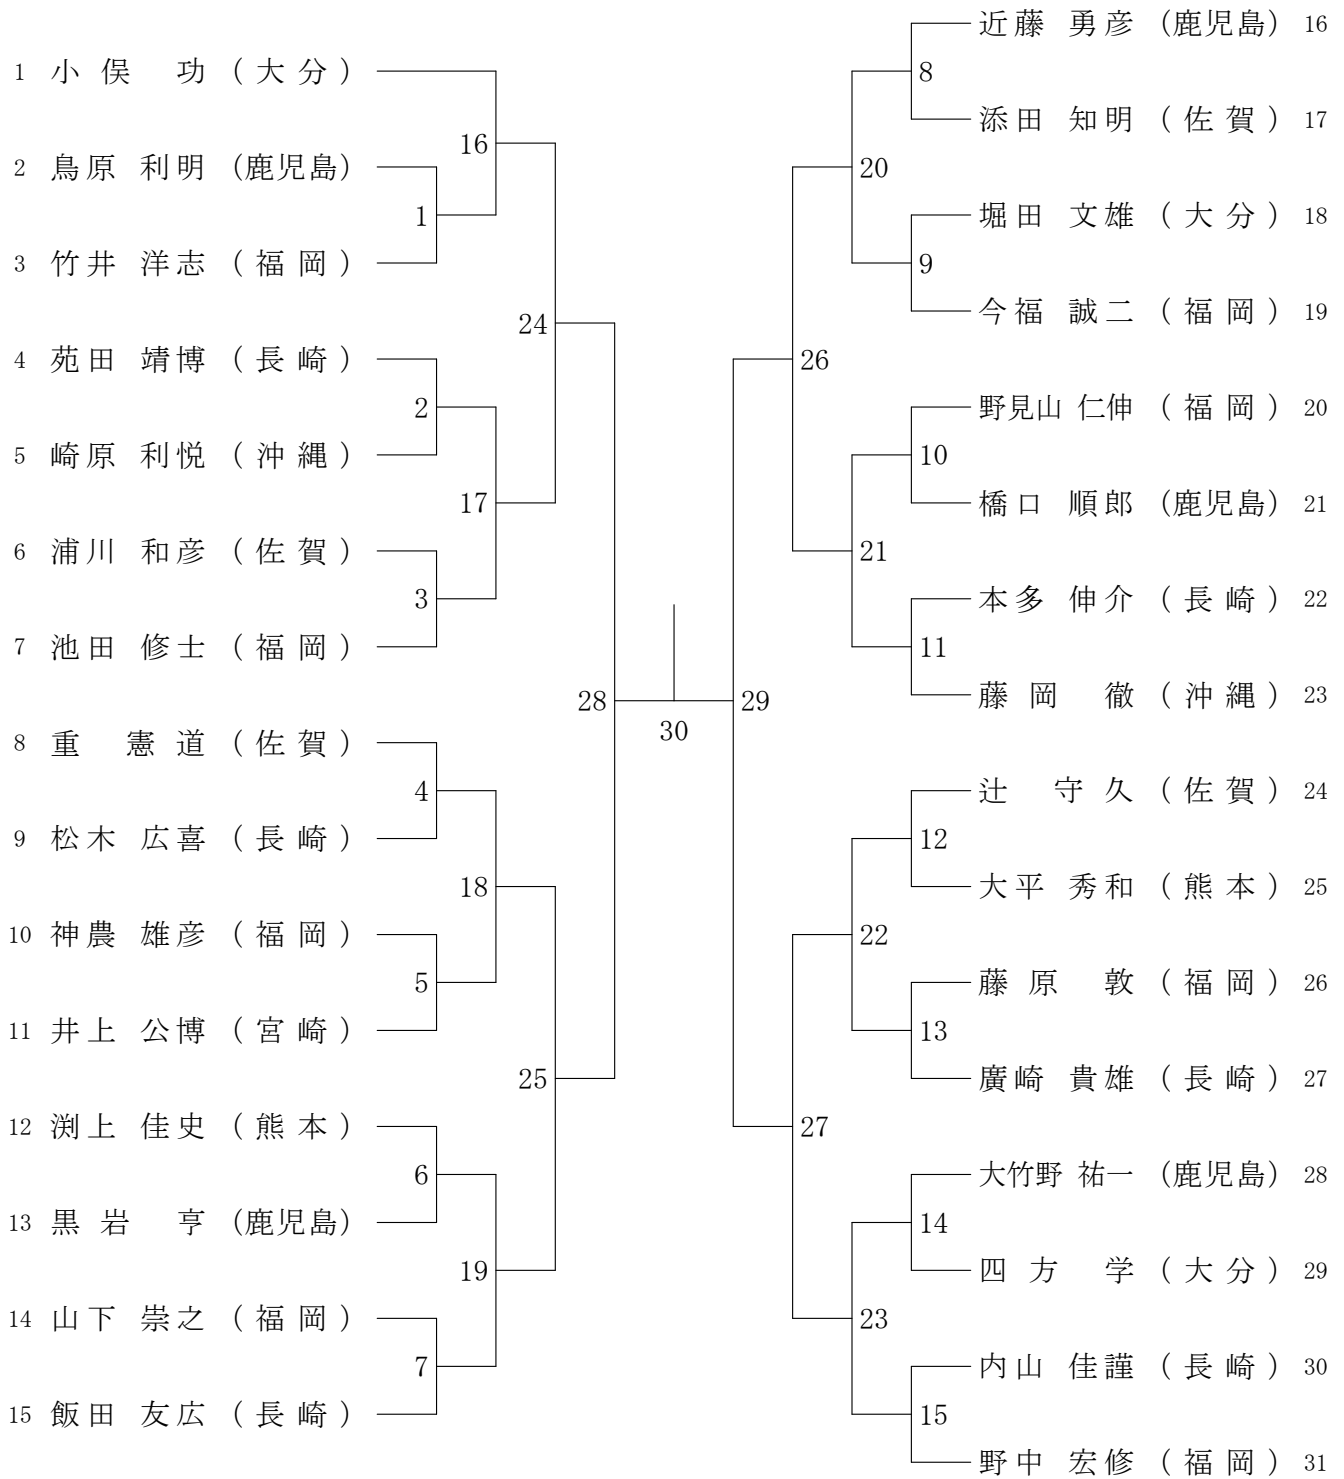

男子シングルス 一般の部 (MS)

男子シングルス 30歳以上の部 (30MS)

男子シングルス 40歳以上の部 (40MS)

男子シングルス 50歳以上の部 (50MS)

男子シングルス 55歳以上の部 (55MS)

男子シングルス 60歳以上の部 (60MS)

男子シングルス 65歳以上の部 (65MS)

男子シングルス 70歳以上の部 (70MS)

女子シングルス 一般の部 (WS)

女子シングルス 30歳以上の部 (30WS)

男子ダブルス 一般の部 (MD)

1	新宅地塩	(福岡)	29	31	大塚悟司	(福岡)
2	丹下健太	(佐賀)	1	32	三木健二	(佐賀)
3	森下弘祥	(長崎)	15	33	小野孟仕	(宮崎)
4	門田大佑	(熊本)	2	34	隈留剛明	(佐賀)
5	岡本和也	(福岡)	30	35	瀬々智朗	(大分)
6	佐分利亮太	(福岡)	3	36	小原史弥	(熊本)
7	花城清番	(沖縄)	4	37	谷川七斗	(福岡)
8	橋口浩典	(宮崎)	4	38	妹尾雄介	(福岡)
9	永石翔太郎	(長崎)	5	39	松野雄介	(長崎)
10	大槻純也	(福岡)	31	40	中梅村亨	(鹿児島)
11	北本将幸	(熊本)	6	41	桑山勇良	(熊本)
12	藤本貴大	(熊本)	6	42	岩永辰也	(長崎)
13	櫻木健太郎	(長崎)	32	43	永石泰寛	(佐賀)
14	諸熊力平	(福岡)	7	44	高口剛典	(福岡)
15	森田広貴	(佐賀)	7	45	今村遼太	(熊本)
16	溝口元氣	(長崎)	8	46	井山晃大	(宮崎)
17	田中麻左人	(佐賀)	33	47	白石淳一	(福岡)
18	浅野大樹	(福岡)	9	48	穴澤孝介	(佐賀)
19	岩崎崇和	(熊本)	10	49	中坂和也	(熊本)
20	大槻政貴	(福岡)	10	50	角田尚太	(福岡)
21	巴城寺尚人	(佐賀)	34	51	井村祥一	(熊本)
22	福渡佑太	(熊本)	11	52	堀口大貴	(長崎)
23	千代丸瑤	(福岡)	11	53	升巴勇希	(大分)
24	土田真義	(熊本)	12	54	中原彰良	(鹿児島)
25	山下洋平	(佐賀)	35	55	平原山貴	(福岡)
26	川崎誠大海	(福岡)	13	56	森上健太	(福岡)
27	黒田亮一	(宮崎)	13	57	高原翔太	(沖縄)
28	壽本恵介	(福岡)	14	58	五藤祐介	(熊本)
29	井澤賢平	(長崎)	36	59	東山健太郎	(長崎)
30	定宗隆一郎	(大分)	36	60	原田和憲	(福岡)

男子ダブルス 30歳以上の部 (30MD)

男子ダブルス 40歳以上の部 (40MD)

男子ダブルス 50歳以上の部 (50MD)

男子ダブルス 55歳以上の部 (55MD)

男子ダブルス 60歳以上の部 (60MD)

男子ダブルス 65歳以上の部 (65MD)

女子ダブルス 一般の部 (WD)

女子ダブルス 30歳以上の部 (30WD)

女子ダブルス 40歳以上の部 (40WD)

女子ダブルス 50歳以上の部 (50WD)

混合ダブルス 一般の部 (XD)

混合ダブルス 30歳以上の部 (30XD)

混合ダブルス 40歳以上の部 (40XD)