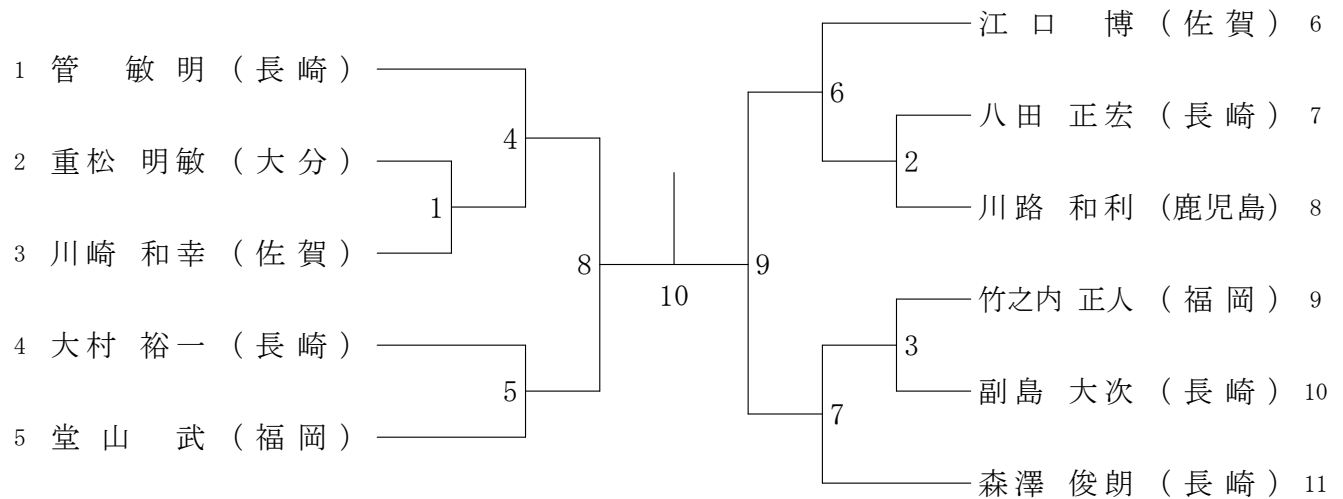

男子シングルス 一般の部 (MS)

男子シングルス 30歳以上の部 (30MS)

男子シングルス 40歳以上の部 (40MS)

男子シングルス 50歳以上の部 (50MS)

男子シングルス 55歳以上の部 (55MS)

男子シングルス 60歳以上の部 (60MS)

男子シングルス 65歳以上の部 (65MS)

男子シングルス 70歳以上の部 (70MS)

女子シングルス 一般の部 (WS)

女子シングルス 30歳以上の部 (30WS)

男子ダブルス 一般の部 (MD)

1	新宅地塩	(福岡)	29	31	大塚悟司	(福岡)
2	丹下健太	(佐賀)	1	32	三木健二	(佐賀)
3	森下弘祥	(長崎)	15	33	小野孟仕	(宮崎)
4	門田大佑	(熊本)	2	34	隈留剛明	(佐賀)
5	岡本和也	(福岡)	30	35	瀬々智朗	(大分)
6	佐分利亮太	(福岡)	3	36	小原史弥	(熊本)
7	花城清番	(沖縄)	4	37	谷川七斗	(福岡)
8	橋口浩典	(宮崎)	4	38	妹尾雄介	(福岡)
9	永石翔太郎	(長崎)	5	39	松野雄介	(長崎)
10	大槻純也	(福岡)	31	40	中梅村亨	(鹿児島)
11	北本将幸	(熊本)	6	41	桑山勇良	(熊本)
12	藤本貴大	(熊本)	6	42	岩永辰也	(長崎)
13	櫻木健太郎	(長崎)	32	43	永石泰寛	(佐賀)
14	諸熊力平	(福岡)	7	44	高口剛典	(福岡)
15	森田広貴	(佐賀)	7	45	今村遼太	(熊本)
16	溝口元氣	(長崎)	8	46	井山晃大	(宮崎)
17	田中麻左人	(佐賀)	33	47	白石淳一	(福岡)
18	浅野大樹	(福岡)	9	48	穴澤孝介	(佐賀)
19	岩崎崇和	(熊本)	10	49	中坂和也	(熊本)
20	大槻政貴	(福岡)	10	50	角田尚太	(福岡)
21	巴城寺尚人	(佐賀)	34	51	井村祥一	(熊本)
22	福渡佑太	(熊本)	11	52	堀口大貴	(長崎)
23	千代丸瑤	(福岡)	11	53	升巴勇希	(大分)
24	土田真義	(熊本)	12	54	中原彰良	(鹿児島)
25	山下洋平	(佐賀)	35	55	平原山貴	(福岡)
26	川崎誠大海	(福岡)	13	56	森上健太	(福岡)
27	黒田亮一	(宮崎)	13	57	高原翔太	(沖縄)
28	壽本恵介	(福岡)	14	58	五藤祐介	(熊本)
29	井澤賢平	(長崎)	36	59	東山健太郎	(長崎)
30	定宗隆一郎	(大分)	36	60	原田和憲	(福岡)

男子ダブルス 30歳以上の部 (30MD)

男子ダブルス 40歳以上の部 (40MD)

男子ダブルス 50歳以上の部 (50MD)

男子ダブルス 55歳以上の部 (55MD)

男子ダブルス 60歳以上の部 (60MD)

男子ダブルス 65歳以上の部 (65MD)

女子ダブルス 一般の部 (WD)

女子ダブルス 30歳以上の部 (30WD)