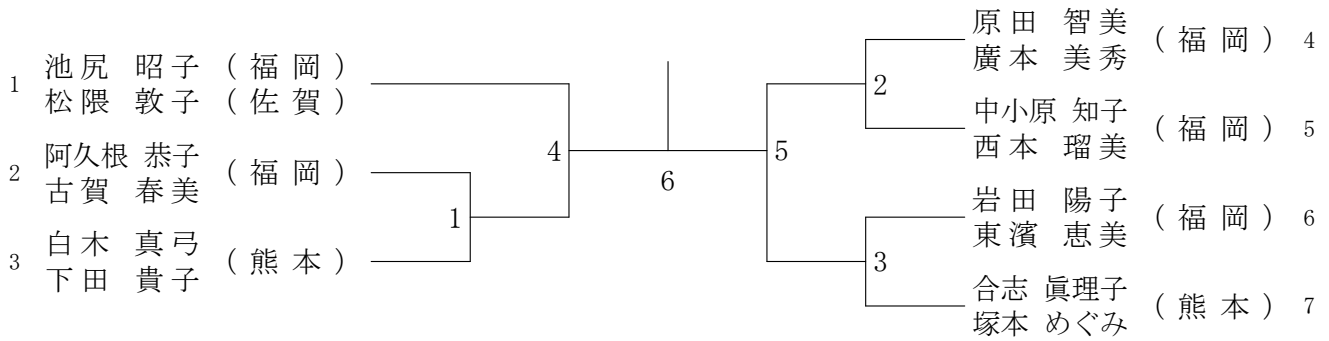

女子ダブルス 40歳以上の部 (40WD)