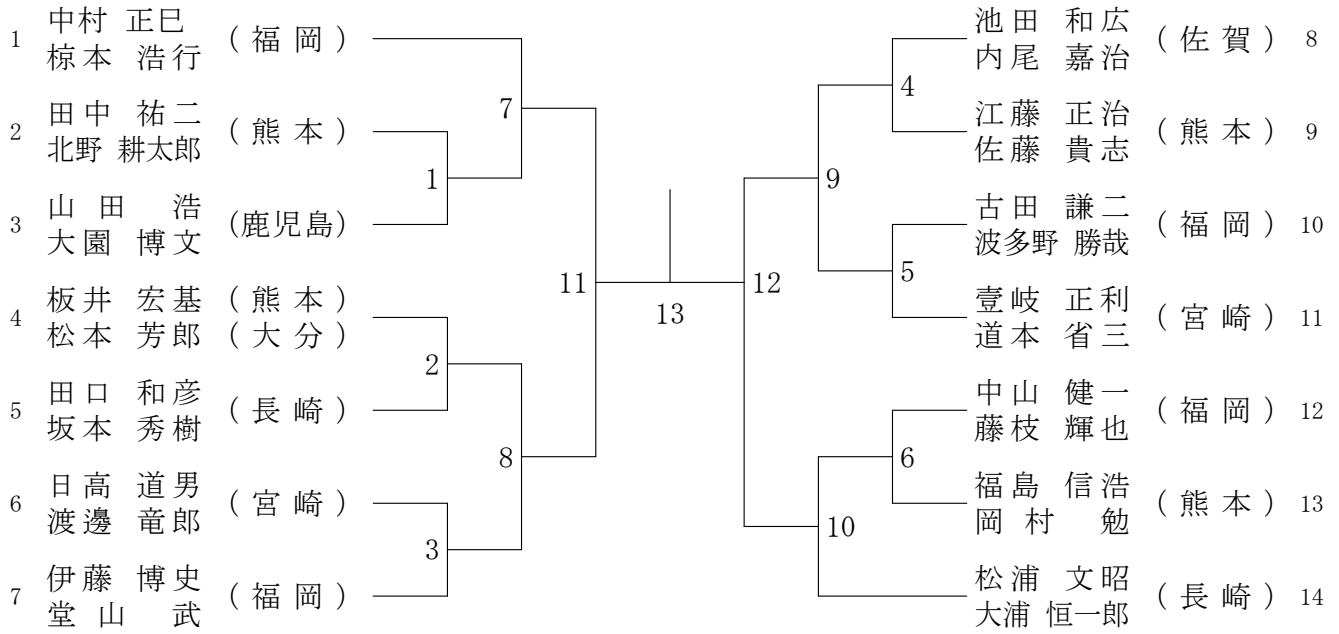

男子シングルス 一般の部 (MS)

男子シングルス 30歳以上の部 (30MS)

男子シングルス 40歳以上の部 (40MS)

男子シングルス 50歳以上の部 (50MS)

男子シングルス 55歳以上の部 (55MS)

男子シングルス 60歳以上の部 (60MS)

男子シングルス 65歳以上の部 (65MS)

男子シングルス 70歳以上の部 (70MS)

女子シングルス 一般の部 (WS)

女子シングルス 30歳以上の部 (30WS)

男子ダブルス 一般の部 (MD)

1	新宅地塩	(福岡)	29	31	大塚悟司	(福岡)
2	丹下健太	(佐賀)	1	32	三木健二	(佐賀)
3	森下弘祥	(長崎)	15	33	小野孟仕	(宮崎)
4	門田大佑	(熊本)	2	34	隈留剛明	(佐賀)
5	岡本和也	(福岡)	30	35	瀬々智朗	(大分)
6	佐分利亮太	(福岡)	3	36	小原史弥	(熊本)
7	花城清番	(沖縄)	4	37	谷川七斗	(福岡)
8	橋口浩典	(宮崎)	4	38	妹尾雄介	(福岡)
9	永石翔太郎	(長崎)	5	39	松野雄介	(長崎)
10	大槻純也	(福岡)	31	40	中梅村亨	(鹿児島)
11	北本将幸	(熊本)	6	41	桑山勇良	(熊本)
12	藤本貴大	(熊本)	6	42	岩永辰也	(長崎)
13	櫻木健太郎	(長崎)	32	43	永石泰寛	(佐賀)
14	諸熊力平	(福岡)	7	44	高口剛典	(福岡)
15	森田広貴	(佐賀)	7	45	今村遼太	(熊本)
16	溝口元氣	(長崎)	8	46	井山晃大	(宮崎)
17	田中麻左人	(佐賀)	33	47	白石淳一	(福岡)
18	浅野大樹	(福岡)	9	48	穴澤孝介	(佐賀)
19	岩崎崇和	(熊本)	10	49	中坂和也	(熊本)
20	大槻政貴	(福岡)	10	50	角田尚太	(福岡)
21	巴城寺尚人	(佐賀)	34	51	井村祥一	(熊本)
22	福渡佑太	(熊本)	11	52	堀口大貴	(長崎)
23	千代丸瑤	(福岡)	11	53	升巴勇希	(大分)
24	土田真義	(熊本)	12	54	中原彰良	(鹿児島)
25	山下洋平	(佐賀)	35	55	平原山貴	(福岡)
26	川崎誠大海	(福岡)	13	56	森上健太	(福岡)
27	黒田亮一	(宮崎)	13	57	高原翔太	(沖縄)
28	壽本恵介	(福岡)	14	58	五藤祐介	(熊本)
29	井澤賢平	(長崎)	36	59	東山健太郎	(長崎)
30	定宗隆一郎	(大分)	36	60	原田和憲	(福岡)

男子ダブルス 30歳以上の部 (30MD)

男子ダブルス 40歳以上の部 (40MD)

男子ダブルス 50歳以上の部 (50MD)

男子ダブルス 55歳以上の部 (55MD)

男子ダブルス 60歳以上の部 (60MD)

男子ダブルス 65歳以上の部 (65MD)

女子ダブルス 一般の部 (WD)

女子ダブルス 30歳以上の部 (30WD)

女子ダブルス 40歳以上の部 (40WD)

女子ダブルス 50歳以上の部 (50WD)

混合ダブルス 一般の部 (XD)

混合ダブルス 30歳以上の部 (30XD)

混合ダブルス 40歳以上の部 (40XD)