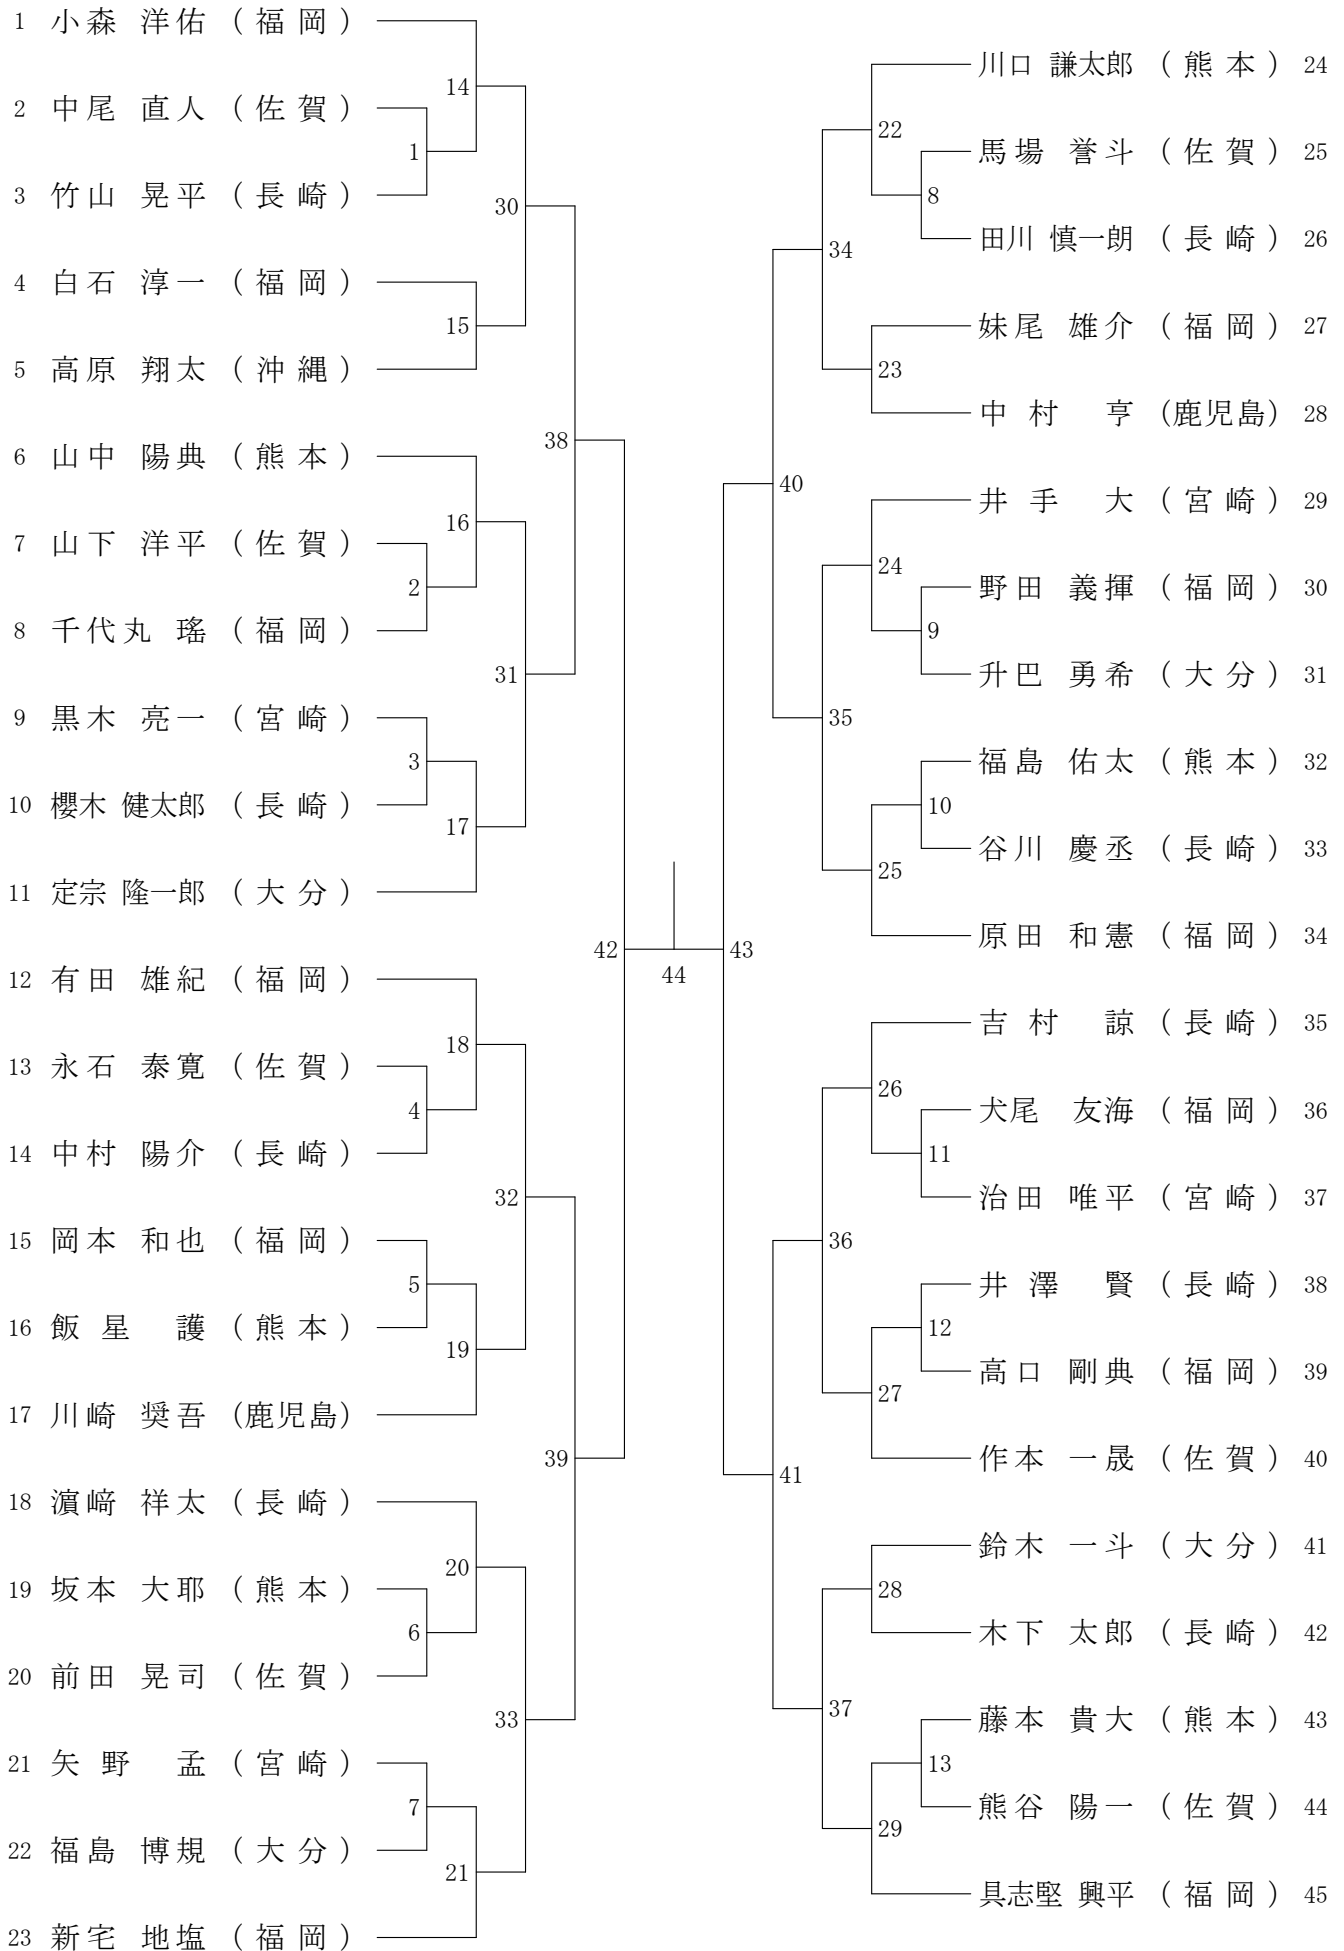

男子シングルス 一般の部 (MS)

男子シングルス 30歳以上の部 (30MS)

男子シングルス 40歳以上の部 (40MS)

男子シングルス 50歳以上の部 (50MS)

男子シングルス 55歳以上の部 (55MS)

男子シングルス 60歳以上の部 (60MS)

男子シングルス 65歳以上の部 (65MS)

男子シングルス 70歳以上の部 (70MS)

女子シングルス 一般の部 (WS)

女子シングルス 30歳以上の部 (30WS)

男子ダブルス 一般の部 (MD)

1	新宅地塩	(福岡)	29	31	大塚悟司	(福岡)
2	丹下健太	(佐賀)	1	32	三木健二	(佐賀)
3	森下弘祥	(長崎)	15	33	小野孟仕	(宮崎)
4	門田大佑	(熊本)	2	34	隈留剛明	(佐賀)
5	岡本和也	(福岡)	30	35	瀬々智朗	(大分)
6	佐分利亮太	(福岡)	3	36	小原史弥	(熊本)
7	花城清番	(沖縄)	4	37	谷川七斗	(福岡)
8	橋口浩典	(宮崎)	4	38	妹尾雄介	(福岡)
9	永石翔太郎	(長崎)	5	39	松野雄介	(長崎)
10	大槻純也	(福岡)	31	40	中梅村亨	(鹿児島)
11	北本将幸	(熊本)	6	41	桑山勇良	(熊本)
12	藤本貴大	(熊本)	6	42	岩永辰也	(長崎)
13	櫻木健太郎	(長崎)	32	43	永石泰寛	(佐賀)
14	諸熊力平	(福岡)	7	44	高口剛典	(福岡)
15	森田広貴	(佐賀)	7	45	今村遼太	(熊本)
16	溝口元氣	(長崎)	8	46	井山晃大	(宮崎)
17	田中麻左人	(佐賀)	33	47	白石淳一	(福岡)
18	浅野大樹	(福岡)	9	48	穴澤孝介	(佐賀)
19	岩崎崇和	(熊本)	10	49	中坂和也	(熊本)
20	大槻政貴	(福岡)	10	50	角田尚太	(福岡)
21	巴城寺尚人	(佐賀)	34	51	井村祥一	(熊本)
22	福渡佑太	(熊本)	11	52	堀口大貴	(長崎)
23	千代丸瑤	(福岡)	11	53	升巴勇希	(大分)
24	土田真義	(熊本)	12	54	中原彰良	(鹿児島)
25	山下洋平	(佐賀)	35	55	平原山貴	(福岡)
26	川崎誠大海	(福岡)	13	56	森上健太	(福岡)
27	黒田亮一	(宮崎)	13	57	高原翔太	(沖縄)
28	壽本恵介	(福岡)	14	58	五藤祐介	(熊本)
29	井澤賢平	(長崎)	36	59	東山健太郎	(長崎)
30	定宗隆一郎	(大分)	36	60	原田和憲	(福岡)

男子ダブルス 30歳以上の部 (30MD)

男子ダブルス 40歳以上の部 (40MD)

男子ダブルス 50歳以上の部 (50MD)

男子ダブルス 55歳以上の部 (55MD)

男子ダブルス 60歳以上の部 (60MD)

男子ダブルス 65歳以上の部 (65MD)

女子ダブルス 一般の部 (WD)

女子ダブルス 30歳以上の部 (30WD)

女子ダブルス 40歳以上の部 (40WD)

女子ダブルス 50歳以上の部 (50WD)

混合ダブルス 一般の部 (XD)

混合ダブルス 30歳以上の部 (30XD)

混合ダブルス 40歳以上の部 (40XD)