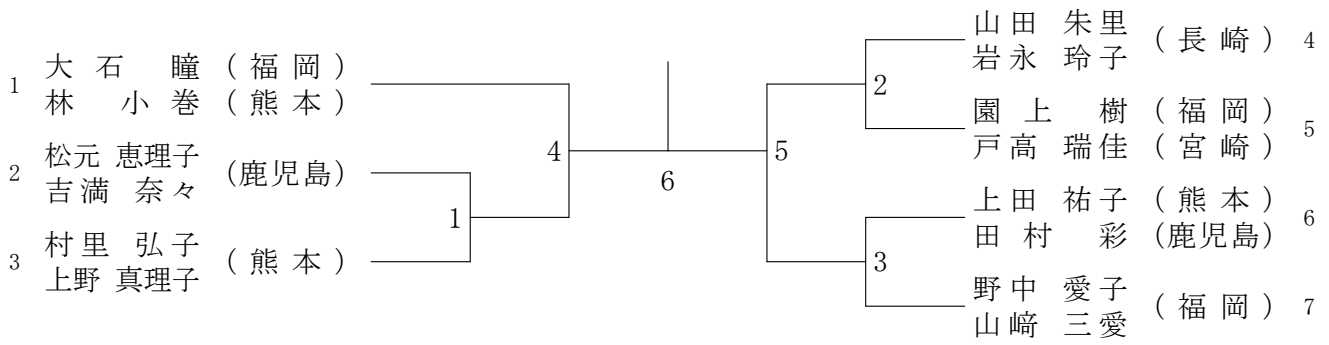

男子ダブルス 30歳以上の部 (30MD)

男子ダブルス 40歳以上の部 (40MD)

男子ダブルス 50歳以上の部 (50MD)

男子ダブルス 55歳以上の部 (55MD)

男子ダブルス 60歳以上の部 (60MD)

男子ダブルス 65歳以上の部 (65MD)

女子ダブルス 一般の部 (WD)

女子ダブルス 30歳以上の部 (30WD)