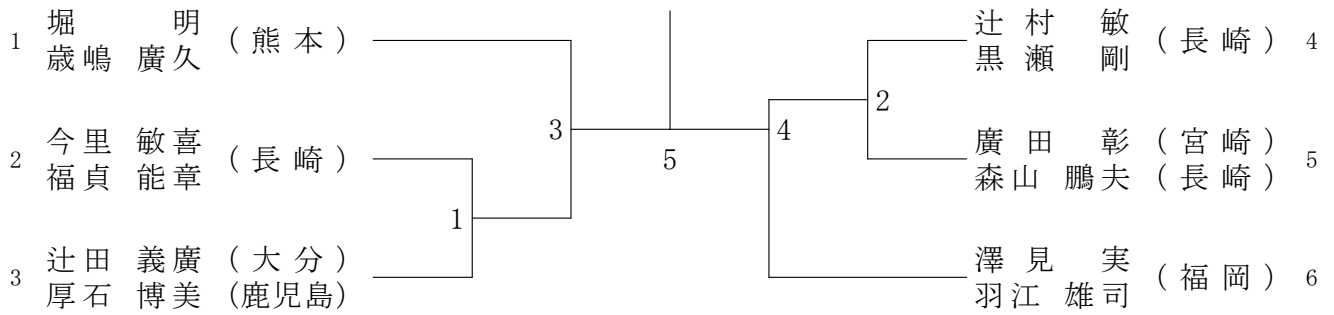

男子ダブルス 30歳以上の部 (30MD)

男子ダブルス 40歳以上の部 (40MD)

男子ダブルス 50歳以上の部 (50MD)

男子ダブルス 55歳以上の部 (55MD)

男子ダブルス 60歳以上の部 (60MD)

男子ダブルス 65歳以上の部 (65MD)

女子ダブルス 一般の部 (WD)

女子ダブルス 30歳以上の部 (30WD)

女子ダブルス 40歳以上の部 (40WD)

女子ダブルス 50歳以上の部 (50WD)

混合ダブルス 一般の部 (XD)

混合ダブルス 30歳以上の部 (30XD)

混合ダブルス 40歳以上の部 (40XD)