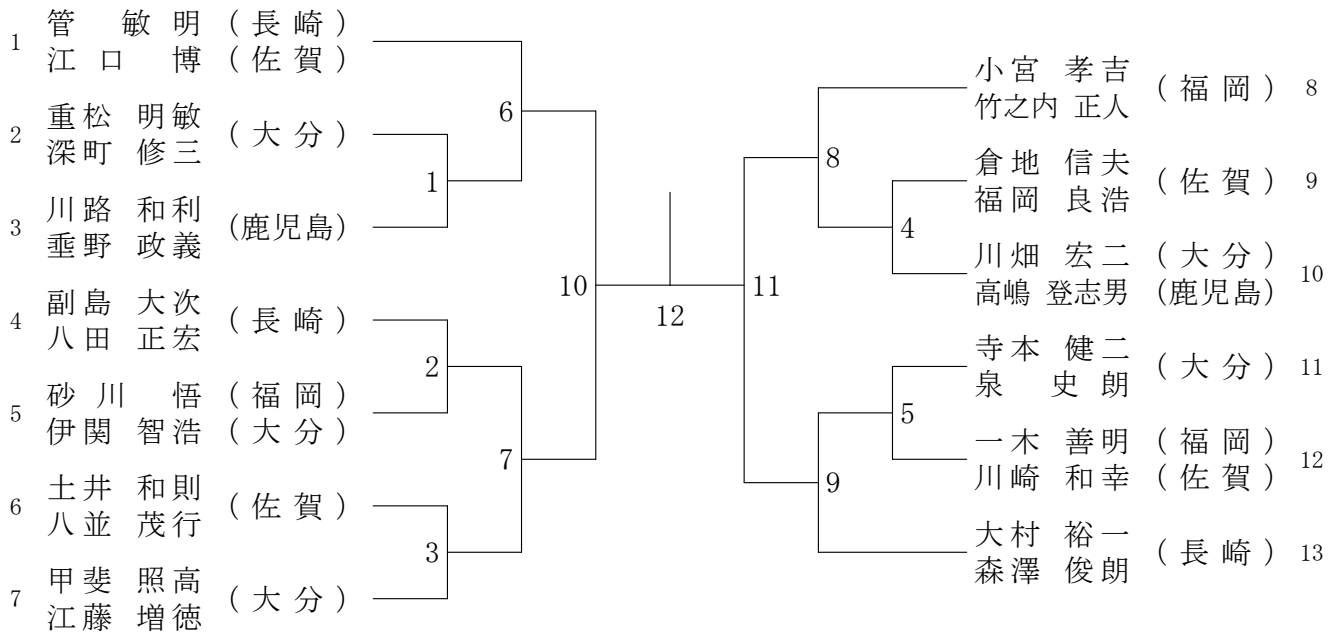

女子シングルス 一般の部 (WS)

女子シングルス 30歳以上の部 (30WS)

男子ダブルス 一般の部 (MD)

1	新宅地塩	(福岡)	29	31	大塚悟司	(福岡)
2	丹下健太	(佐賀)	1	32	三木健二	(佐賀)
3	森下弘祥	(長崎)	15	33	小野孟仕	(宮崎)
4	門田大佑	(熊本)	2	34	隈留剛明	(佐賀)
5	岡本和也	(福岡)	30	35	瀬々智朗	(大分)
6	佐分利亮太	(福岡)	3	36	小原史弥	(熊本)
7	花城清番	(沖縄)	4	37	谷川七斗	(福岡)
8	橋口浩典	(宮崎)	4	38	妹尾雄介	(福岡)
9	永石翔太郎	(長崎)	5	39	松野雄介	(長崎)
10	大槻純也	(福岡)	31	40	中梅村亨	(鹿児島)
11	北本将幸	(熊本)	6	41	桑山勇良	(熊本)
12	藤本貴大	(熊本)	6	42	岩永辰也	(長崎)
13	櫻木健太郎	(長崎)	32	43	永石泰寛	(佐賀)
14	諸熊力平	(福岡)	7	44	高口剛典	(福岡)
15	森田広貴	(佐賀)	7	45	今村遼太	(熊本)
16	溝口元氣	(長崎)	8	46	井山晃大	(宮崎)
17	田中麻左人	(佐賀)	33	47	白石淳一	(福岡)
18	浅野大樹	(福岡)	9	48	穴澤孝介	(佐賀)
19	岩崎崇和	(熊本)	10	49	中坂和也	(熊本)
20	大槻政貴	(福岡)	10	50	角田尚太	(福岡)
21	巴城寺尚人	(佐賀)	34	51	井村祥一	(熊本)
22	福渡佑太	(熊本)	11	52	堀口大貴	(長崎)
23	千代丸瑤	(福岡)	11	53	升巴勇希	(大分)
24	土田真義	(熊本)	12	54	中原彰良	(鹿児島)
25	山下洋平	(佐賀)	35	55	平原山貴	(福岡)
26	川崎誠大海	(福岡)	13	56	森上健太	(福岡)
27	黒田亮一	(宮崎)	13	57	高原翔太	(沖縄)
28	壽本恵介	(福岡)	14	58	五藤祐介	(熊本)
29	井澤賢平	(長崎)	36	59	東山健太郎	(長崎)
30	定宗隆一郎	(大分)	36	60	原田和憲	(福岡)

男子ダブルス 30歳以上の部 (30MD)

男子ダブルス 40歳以上の部 (40MD)

男子ダブルス 50歳以上の部 (50MD)

男子ダブルス 55歳以上の部 (55MD)

男子ダブルス 60歳以上の部 (60MD)

男子ダブルス 65歳以上の部 (65MD)

女子ダブルス 一般の部 (WD)

女子ダブルス 30歳以上の部 (30WD)

女子ダブルス 40歳以上の部 (40WD)

女子ダブルス 50歳以上の部 (50WD)

混合ダブルス 一般の部 (XD)

混合ダブルス 30歳以上の部 (30XD)

混合ダブルス 40歳以上の部 (40XD)