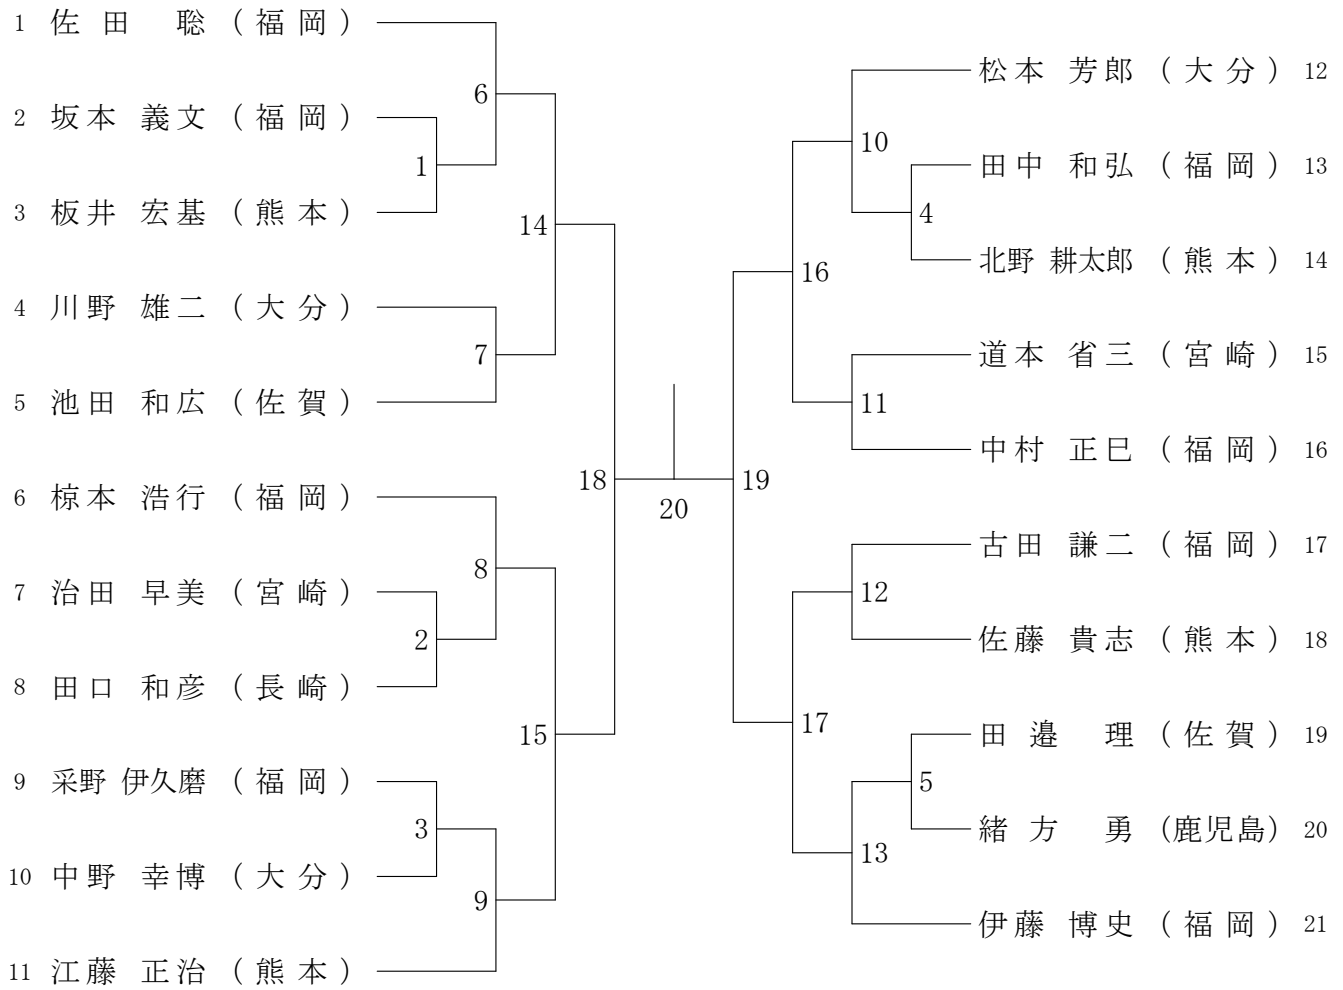

男子シングルス 一般の部 (MS)

男子シングルス 30歳以上の部 (30MS)

男子シングルス 40歳以上の部 (40MS)

男子シングルス 50歳以上の部 (50MS)

男子シングルス 55歳以上の部 (55MS)

男子シングルス 60歳以上の部 (60MS)

男子シングルス 65歳以上の部 (65MS)

男子シングルス 70歳以上の部 (70MS)

女子シングルス 一般の部 (WS)

女子シングルス 30歳以上の部 (30WS)

男子ダブルス 一般の部 (MD)

1	新宅地塩	(福岡)	29	31	大塚悟司	(福岡)
2	丹下健太	(佐賀)	1	32	三木健二	(佐賀)
3	森下弘祥	(長崎)	15	33	小野孟仕	(宮崎)
4	門田大佑	(熊本)	2	34	隈留剛明	(佐賀)
5	岡本和也	(福岡)	30	35	瀬々智朗	(大分)
6	佐分利亮太	(福岡)	3	36	小原史弥	(熊本)
7	花城清番	(沖縄)	4	37	谷川七斗	(福岡)
8	橋口浩典	(宮崎)	4	38	妹尾雄介	(福岡)
9	永石翔太郎	(長崎)	5	39	松野雄介	(長崎)
10	大槻純也	(福岡)	31	40	中梅村亨	(鹿児島)
11	北本将幸	(熊本)	6	41	桑山勇良	(熊本)
12	藤本貴大	(熊本)	6	42	岩永辰也	(長崎)
13	櫻木健太郎	(長崎)	32	43	永石泰寛	(佐賀)
14	諸熊力平	(福岡)	7	44	高口剛典	(福岡)
15	森田広貴	(佐賀)	7	45	今村遼太	(熊本)
16	溝口元氣	(長崎)	8	46	井山晃大	(宮崎)
17	田中麻左人	(佐賀)	33	47	白石淳一	(福岡)
18	浅野大樹	(福岡)	9	48	穴澤孝介	(佐賀)
19	岩崎崇和	(熊本)	10	49	中坂和也	(熊本)
20	大槻政貴	(福岡)	10	50	角田尚太	(福岡)
21	巴城寺尚人	(佐賀)	34	51	井村祥一	(熊本)
22	福渡佑太	(熊本)	11	52	堀口大貴	(長崎)
23	千代丸瑤	(福岡)	11	53	升巴勇希	(大分)
24	土田真義	(熊本)	12	54	中原彰良	(鹿児島)
25	山下洋平	(佐賀)	35	55	平原山貴	(福岡)
26	川崎誠大海	(福岡)	13	56	森上健太	(福岡)
27	黒田亮一	(宮崎)	13	57	高原翔太	(沖縄)
28	壽本恵介	(福岡)	14	58	五藤祐介	(熊本)
29	井澤賢平	(長崎)	36	59	東山健太郎	(長崎)
30	定宗隆一郎	(大分)	36	60	原田和憲	(福岡)

男子ダブルス 30歳以上の部 (30MD)

男子ダブルス 40歳以上の部 (40MD)

男子ダブルス 50歳以上の部 (50MD)

男子ダブルス 55歳以上の部 (55MD)

男子ダブルス 60歳以上の部 (60MD)

男子ダブルス 65歳以上の部 (65MD)

女子ダブルス 一般の部 (WD)

女子ダブルス 30歳以上の部 (30WD)

女子ダブルス 40歳以上の部 (40WD)

女子ダブルス 50歳以上の部 (50WD)

混合ダブルス 一般の部 (XD)

混合ダブルス 30歳以上の部 (30XD)

混合ダブルス 40歳以上の部 (40XD)