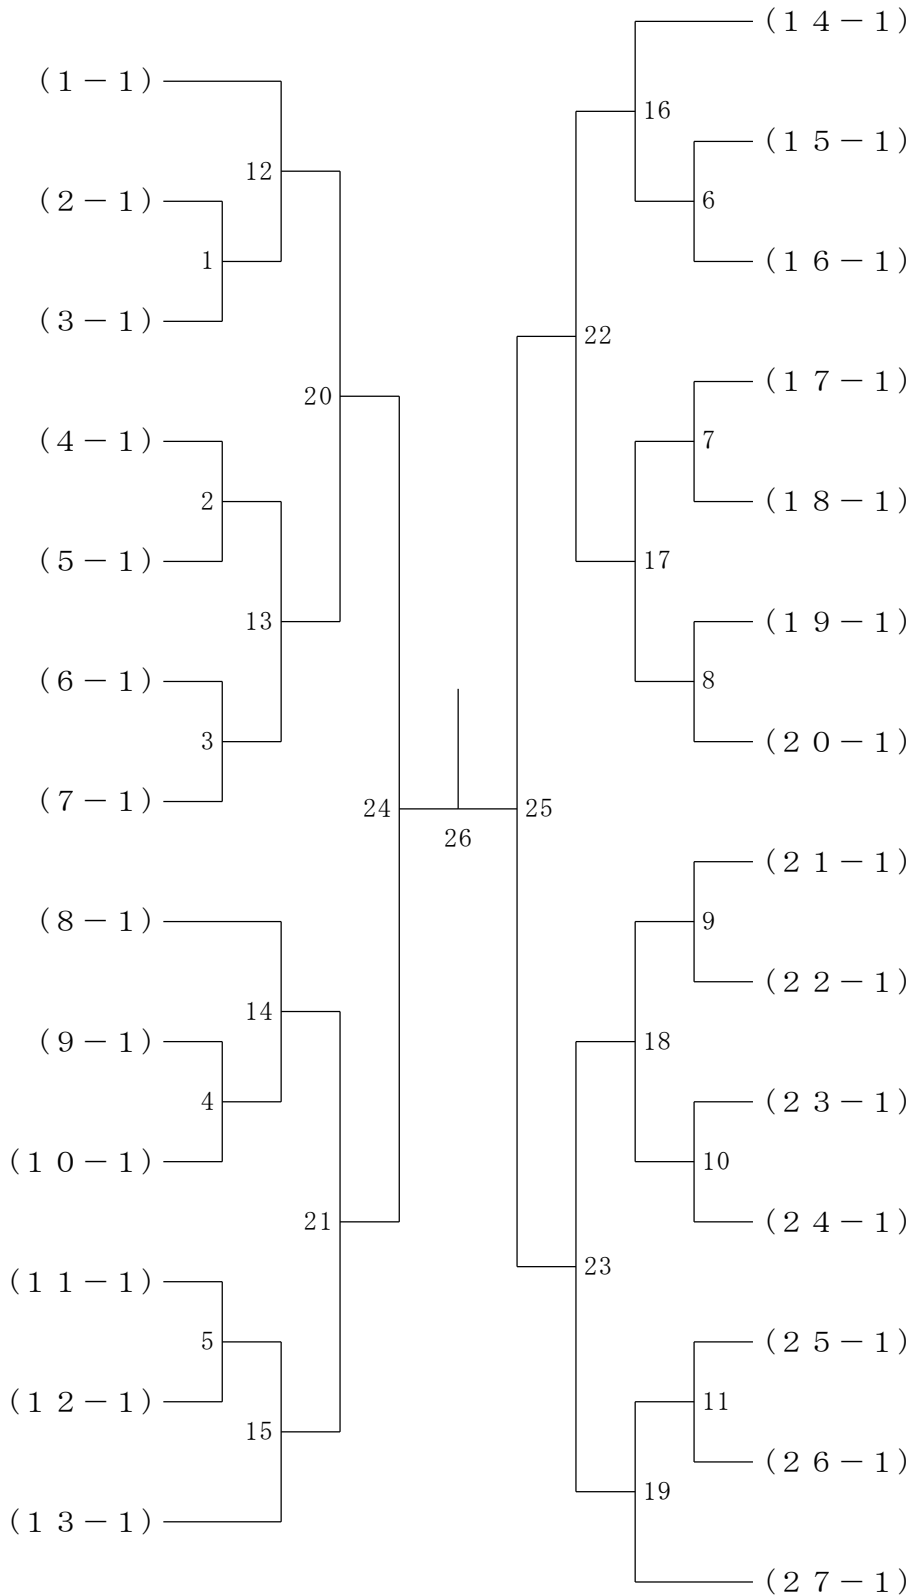

第20回福岡市中学生バドミントン選手権大会

令和5年3月12日 市民体育館

中学女子ダブルスA 25ブロック	杉 松	本 本	畠 井	中 上	藤 嶋	村 田	勝 敗	順 位
杉本 水希 (Sesak, Jr) 松本 すず			1		3			
畠中 咲空 (照葉中) 井上 桜	1				2			
藤村 彩春 (城南中) 嶋田 小暖	3	2						

中学女子ダブルスA 26ブロック	神 吉	武 積	大 西	神 村	永 梁	沼 池	勝 敗	順 位
神武 玲良 (玄洋中) 吉積 知里				1		3		
大神 茂笑 (板付中) 西村 実紅	1					2		
永沼 紅葉 (百道中) 梁池 美結	3	2						

中学女子ダブルスA 27ブロック	明 井	神 上	山 大	下 嶋	池 森	田 藤	勝 敗	順 位
明神 彩花 (大池ジュニア) 井上 美来			1		3			
山下 ころろ (元岡中) 大嶋 紗季	1				2			
池田 莉音 (照葉中) 森藤 奏実	3	2						

中学女子ダブルスA 決勝トーナメント

三位決定戦