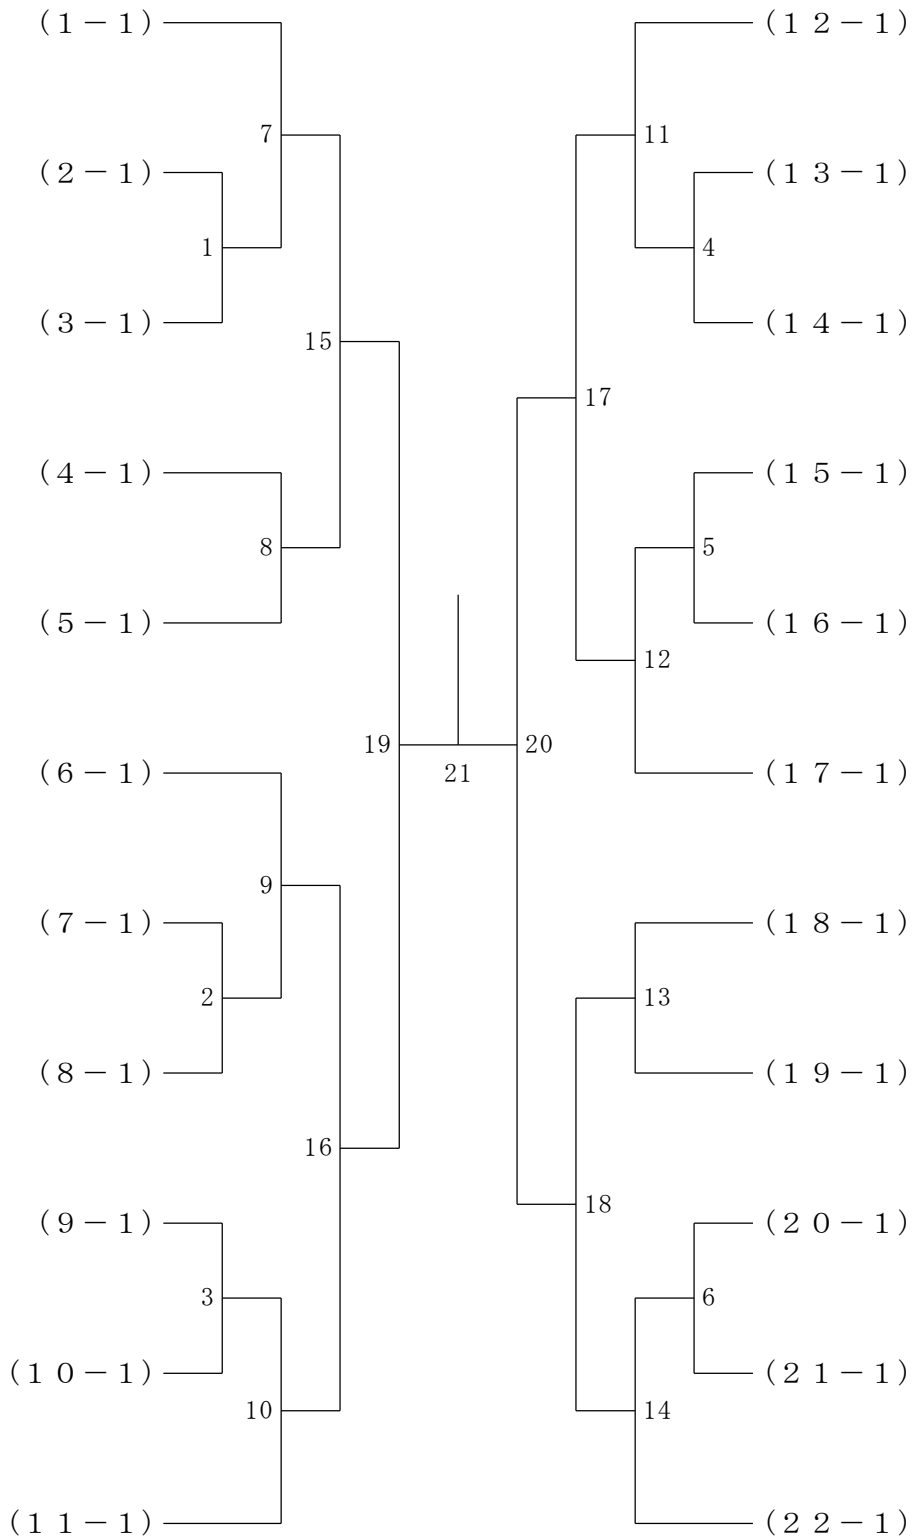

中学男子ダブルスB 決勝トーナメント