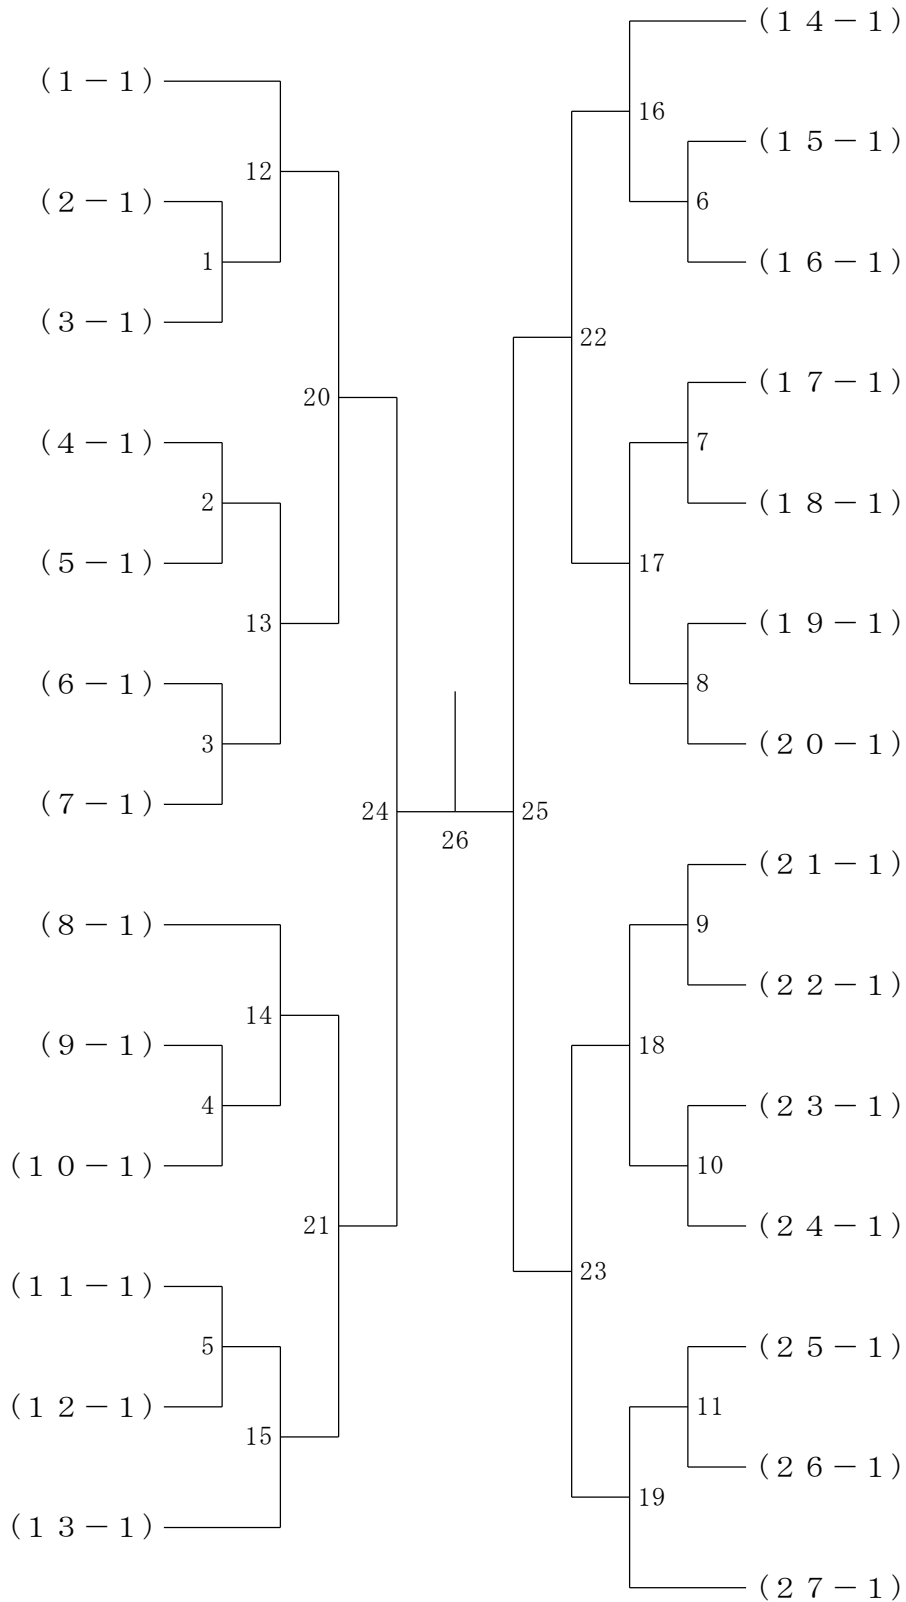

第20回福岡市中学生バドミントン選手権大会

令和5年3月12日 市民体育館

中学女子ダブルスB 25ブロック	河野 林	木上 村川	榑安 澤	勝敗	順位
河野 優衣 (老司中) 林 莉来		1	3		
木村 美月 (城南中) 上川 鈴	1		2		
榑 乃ノ葉 (横手中) 安澤 美沙希	3	2			

中学女子ダブルスB 26ブロック	寺松 平野	吉里 江口	徳永 永辺	勝敗	順位
寺松 心花 (三宅中) 平野 知夏		1	3		
吉里 栞風 (横手中) 江口 りの	1		2		
徳永 みのり (百道中) 渡辺 紗世	3	2			

中学女子ダブルスB 27ブロック	田代杏奈 中尾希晴	古屋 北島	香川 小西	谷口 高口	勝敗	順位
田代 杏奈 (香住ケ丘ジュニア) 中尾 希晴		1	3	5		
古屋 葵唯 (福岡女学院中) 北島 果凜	1		6	4		
香川 侑利奈 (照葉中) 小西 ソフィア	3	6		2		
谷口 萌凜 (内浜中) 高口 みく (能古中)	5	4	2			

中学女子ダブルスB 決勝トーナメント

三位決定戦