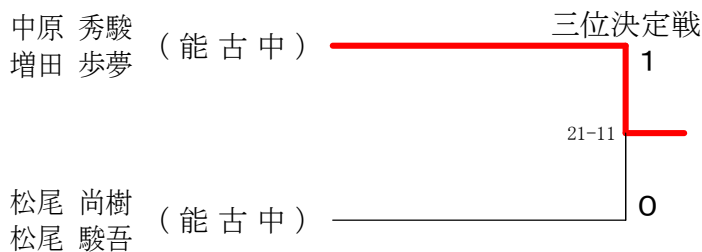

中学男子ダブルスA 決勝トーナメント