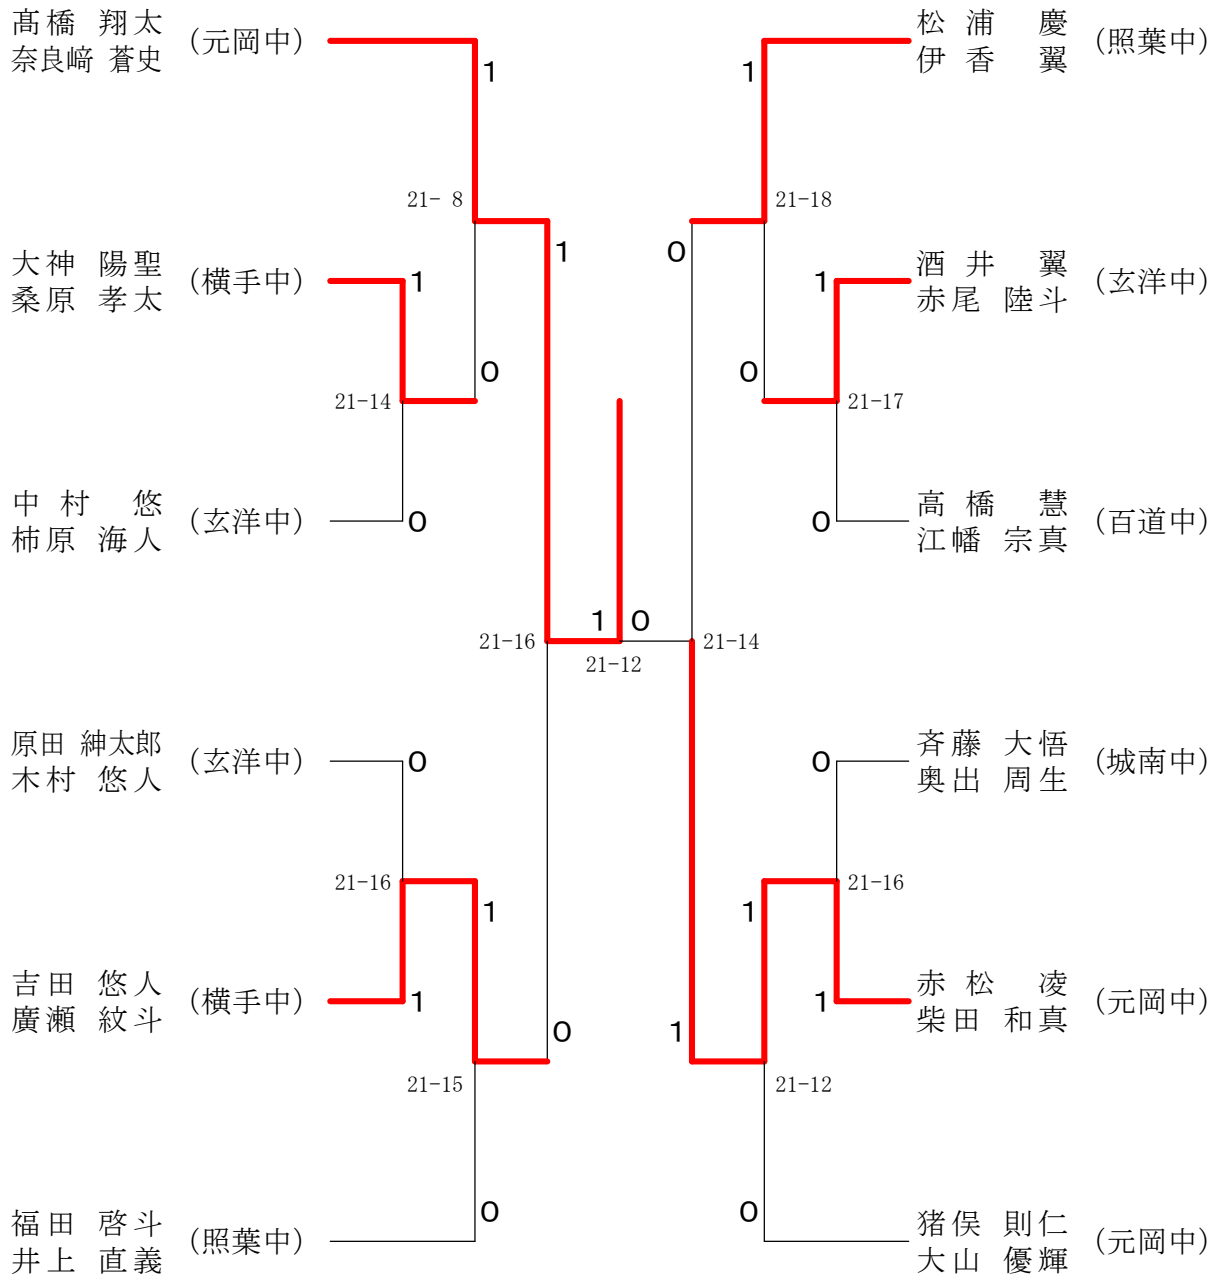

中学男子ダブルスB 決勝トーナメント