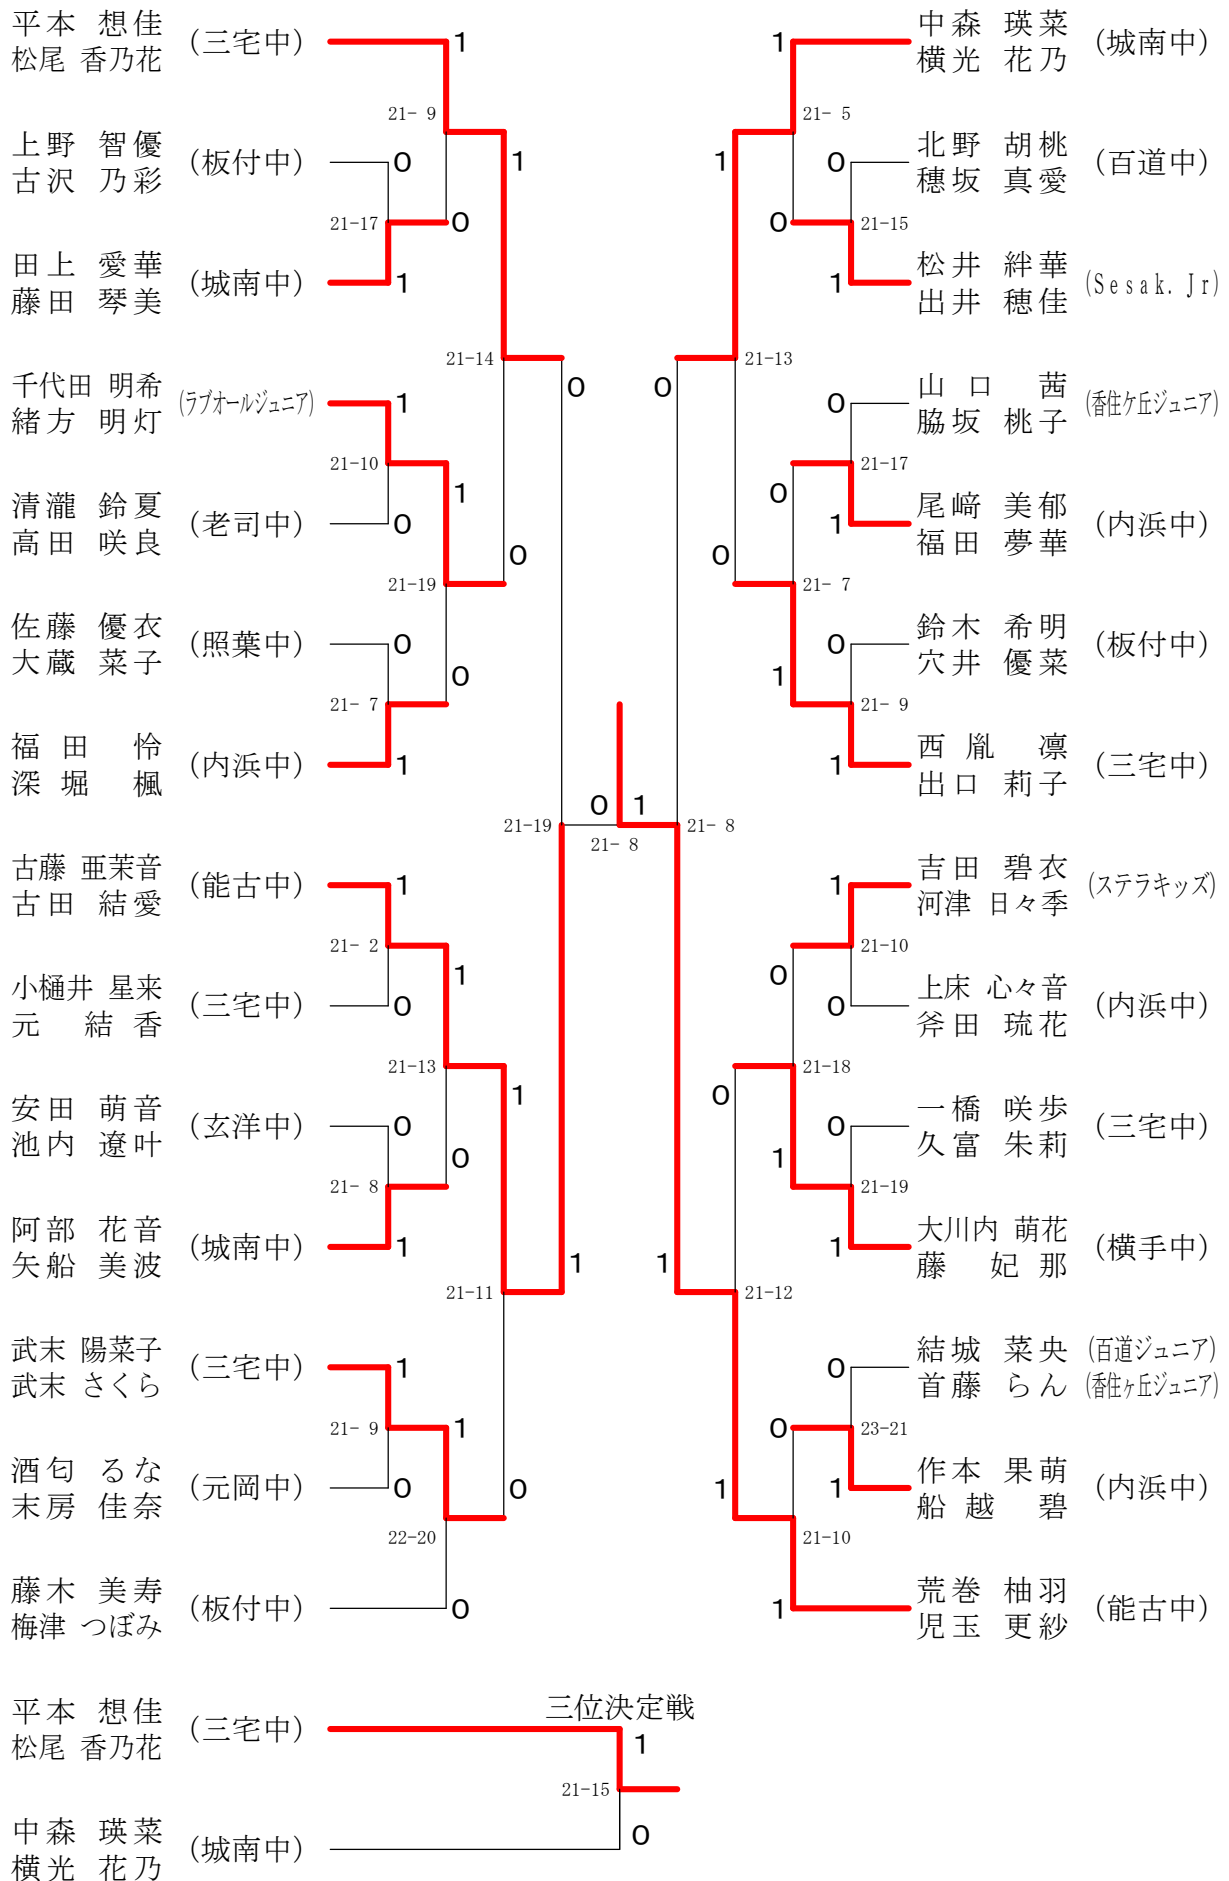

第19回福岡市中学生バドミントン選手権大会 令和4年3月21日 福岡市総合体育館

中学女子ダブルスA 決勝トーナメント