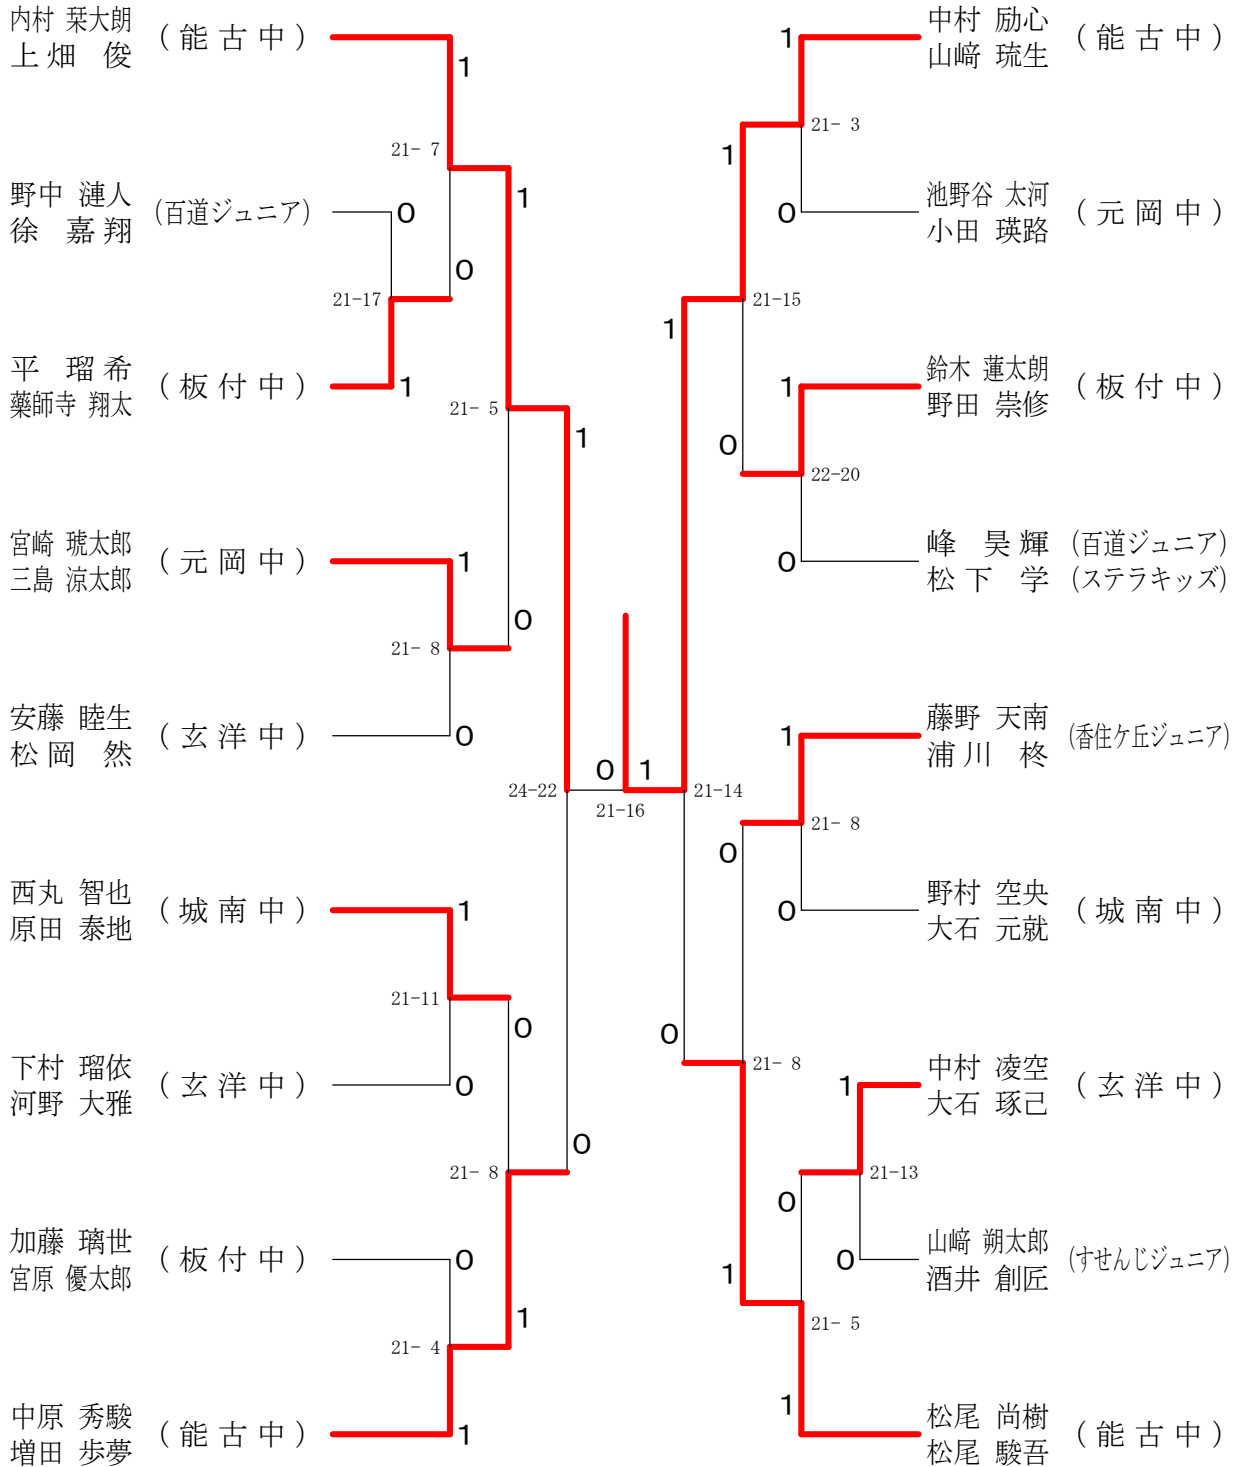

中学男子ダブルスA 決勝トーナメント